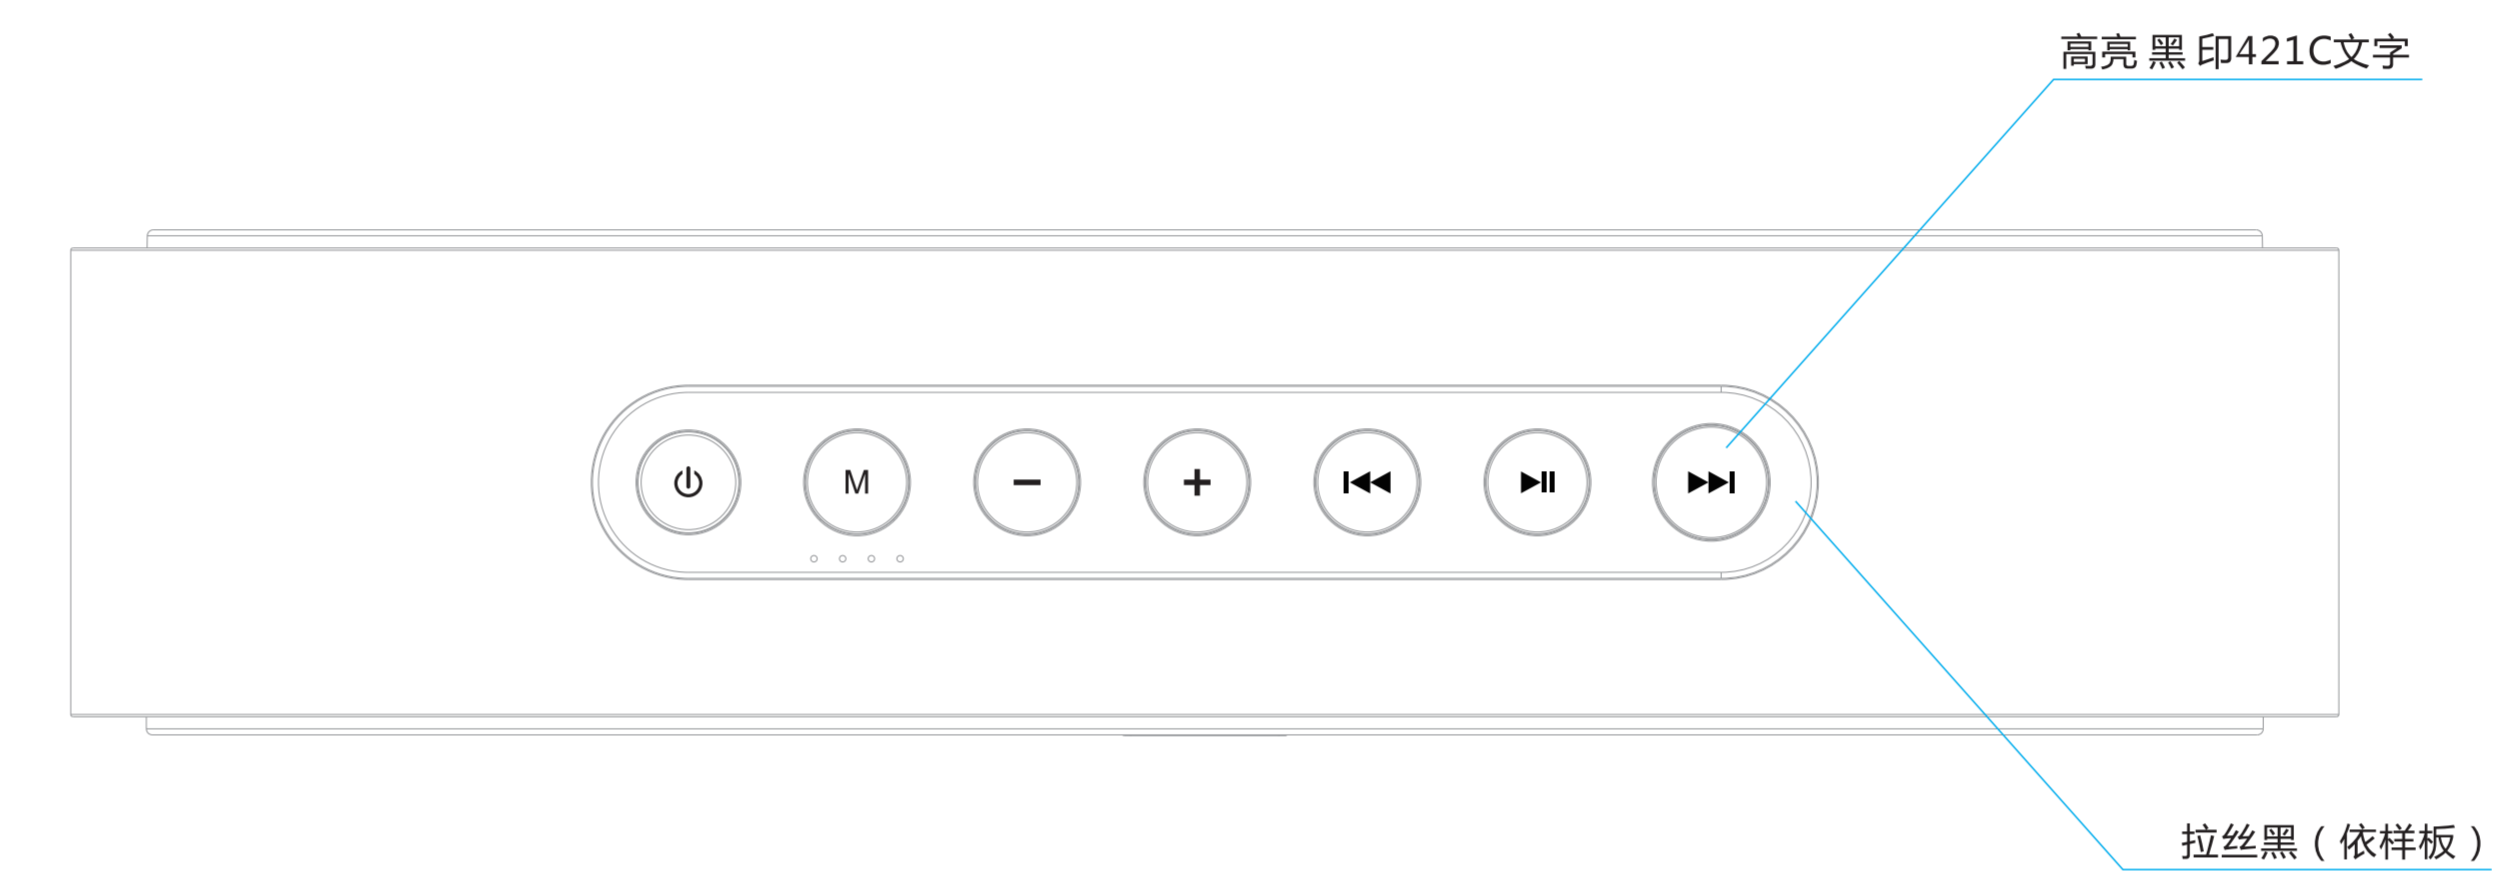

磨砂哑黑

丝印421C

高亮黑印421C文字

拉丝黑 (依样板)

高光黑

磨砂哑黑

金属铁灰 (依样板)

印白色DGSS LOGO

黑色脚垫