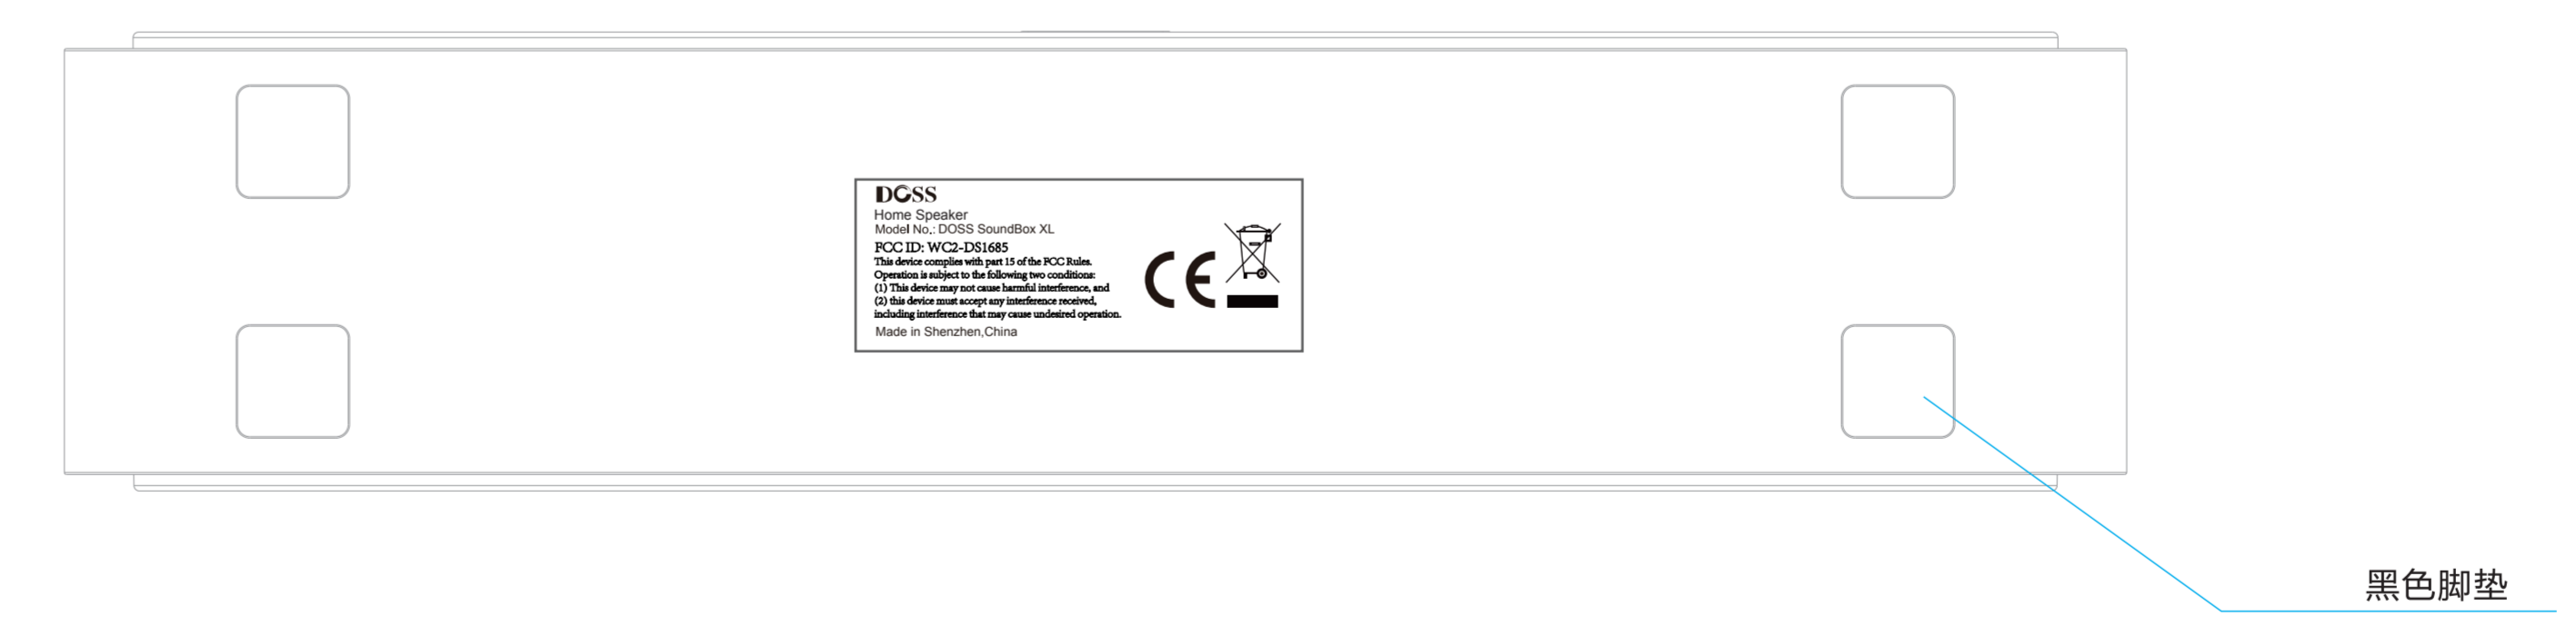

磨砂哑黑

丝印421C

高亮黑印421C文字

拉丝黑 (依样板)

高光黑

磨砂哑黑

金属铁灰 (依样板)

印白色DGSS LOGO

黑色脚垫