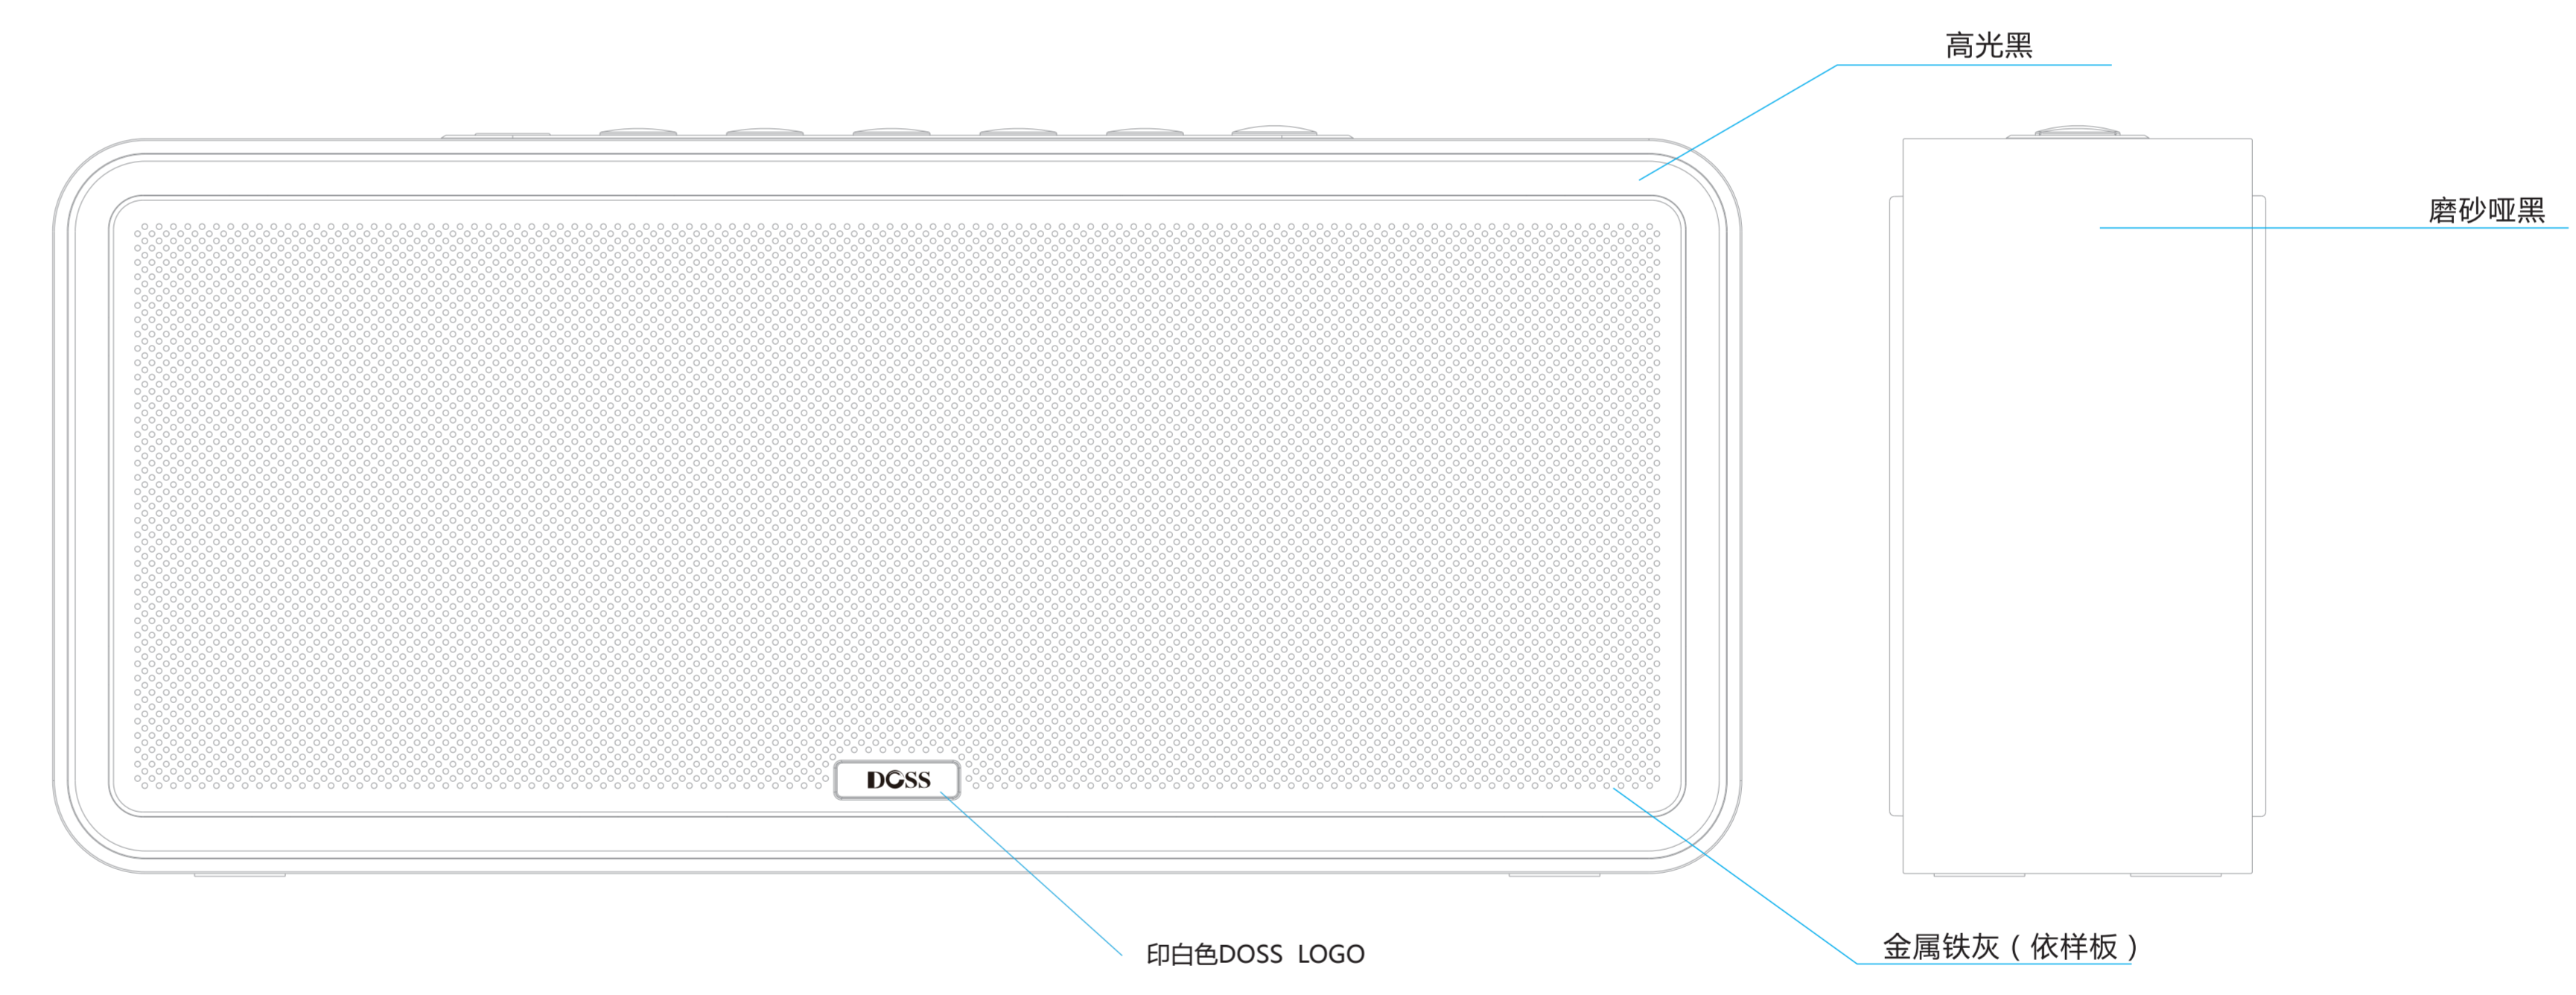

磨砂哑黑

丝印421C

高亮黑印421C文字

拉丝黑 (依样板)

高光黑

磨砂哑黑

金属铁灰 (依样板)

印白色DGSS LOGO

黑色脚垫