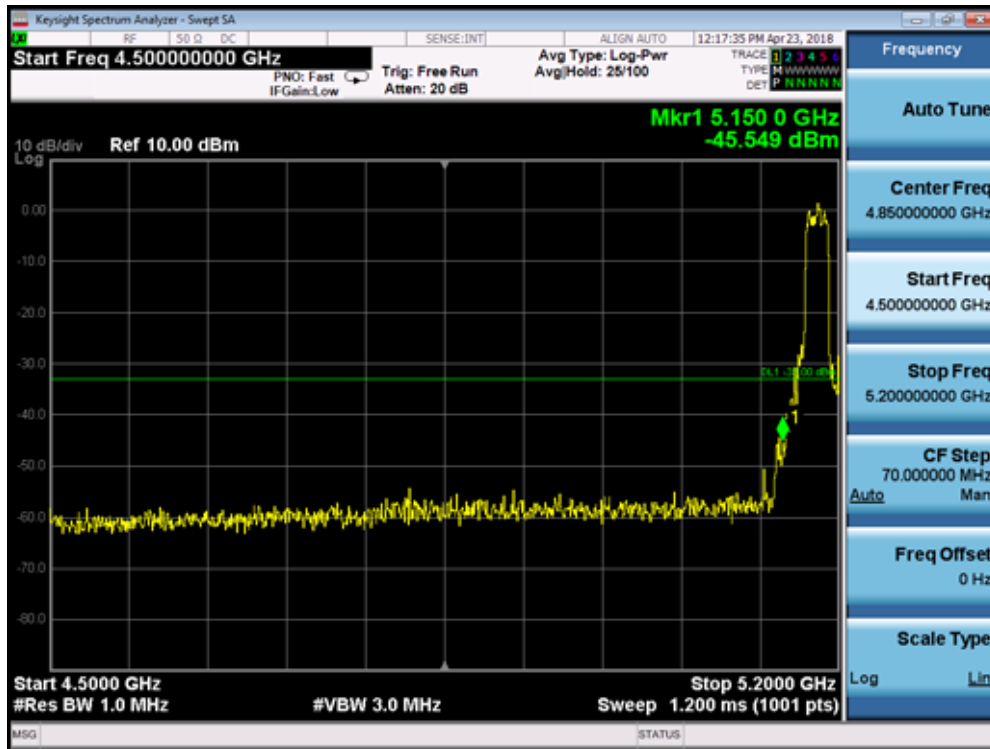

5180MHz by 802.11ax(20MHz):