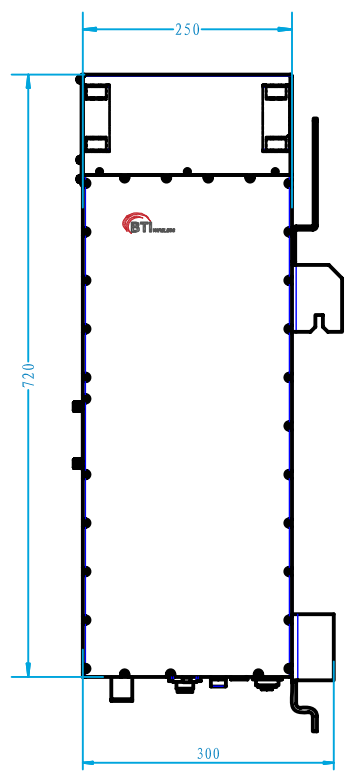

修订历史记录			
版本	描述	修改人	日期
01	初始版本	weic	2013-1-21
02	修改标签位置	余汉宾	2014-1-2

										Bravo Tech, Inc.			
										标签位置图			
标记	线数	9K	英尺/英寸	颜色	年、月、日	重量(KG)	N/A	比例	1:1				
001	1000	2012-7-18	0.5kg										
										共 1 张 第 1 张			