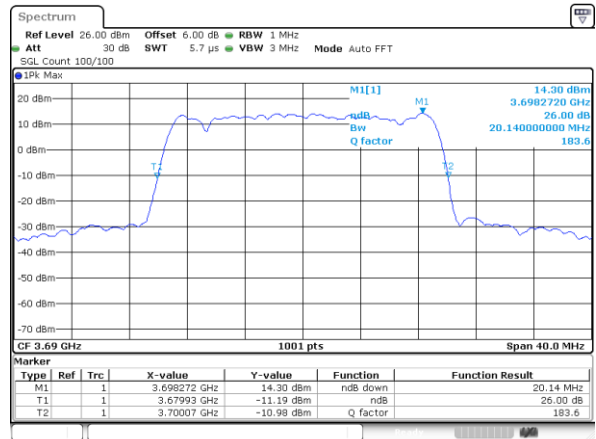

Highest Channel / 20MHz / 64QAM

Date: 1.AUG.2020 21:44:26

Occupied Bandwidth

Mode	LTE Band 48 : 99%OBW(MHz)											
BW	1.4MHz		3MHz		5MHz		10MHz		15MHz		20MHz	
Mod.	QPSK	16QAM	QPSK	16QAM	QPSK	16QAM	QPSK	16QAM	QPSK	16QAM	QPSK	16QAM
Lowest CH	-	-	-	-	4.52	4.49	9.09	9.05	13.43	13.46	18.34	18.38
Middle CH	-	-	-	-	4.49	4.53	9.01	9.05	13.49	13.43	18.42	18.18
Highest CH	-	-	-	-	4.48	4.50	8.99	9.11	13.40	13.46	18.34	18.18
Mode	LTE Band 48 : 99%OBW(MHz)											
BW	1.4MHz		3MHz		5MHz		10MHz		15MHz		20MHz	
Mod.	64QAM		64QAM		64QAM		64QAM		64QAM		64QAM	
Lowest CH	-	-	-	-	4.55	-	9.01	-	13.40	-	18.34	-
Middle CH	-	-	-	-	4.48	-	9.09	-	13.52	-	18.30	-
Highest CH	-	-	-	-	4.49	-	9.05	-	13.43	-	18.46	-