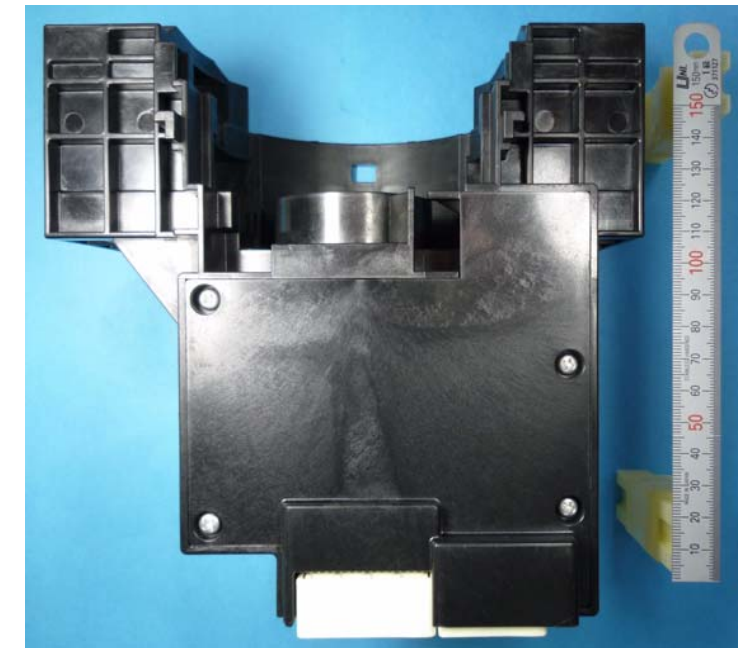

Keyless System (SSU)

Model : SKE133-01

FACE

LEFT

TOP

RIGHT

BOTTOM

BACK