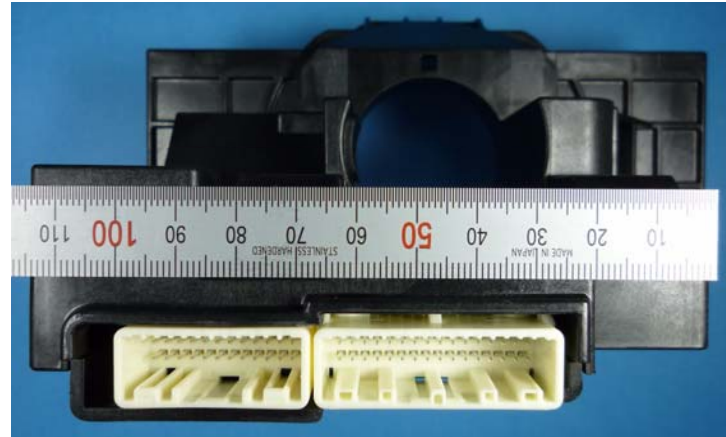

Keyless System (SSU)

Model : SKE133-01

FACE

LEFT

TOP

RIGHT

BOTTOM

BACK