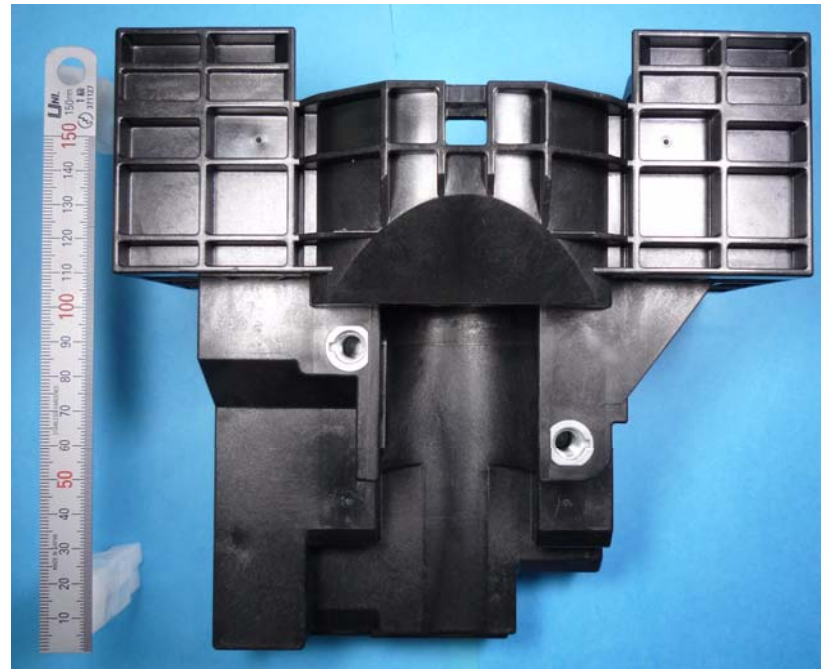

Keyless System (SSU)

Model : SKE133-01

FACE

LEFT

TOP

RIGHT

BOTTOM

BACK