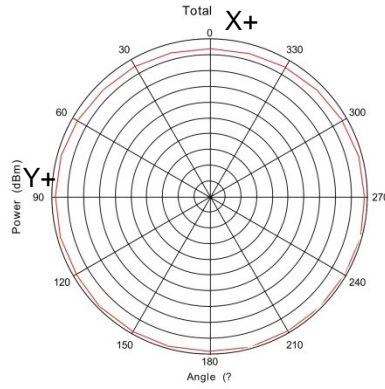

4. Photographs of Test Configuration

Fig. 4-1 Free Space

5. Plots

2D Pattern:

H

Max: 0
Min: -50
Scale: 5/div

E1

Max: 0
Min: -50
Scale: 5/div

E2

Max: 0
Min: -50
Scale: 5/div

Free Space in 2400MHz

OTA Test Data Report

H

Max: 0
Min: -50
Scale: 5/div

E1

Max: 0
Min: -50
Scale: 5/div