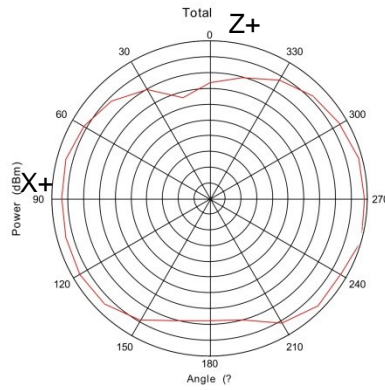

4. Photographs of Test Configuration

Fig. 4-1 Free Space

5. Plots

2D Pattern:

H

Max: 0
Min: -50
Scale: 5/div

E1

Max: 0
Min: -50
Scale: 5/div

E2

Max: 0
Min: -50
Scale: 5/div

Free Space in 2400MHz

OTA Test Data Report

H

Max: 0
Min: -50
Scale: 5/div

E1

Max: 0
Min: -50
Scale: 5/div