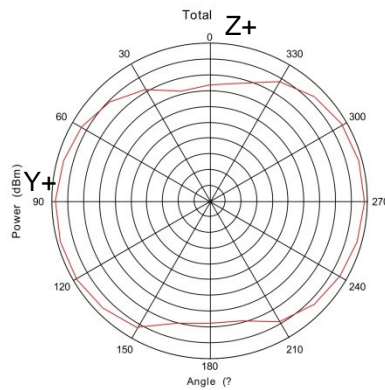

4. Photographs of Test Configuration

Fig. 4-1 Free Space

5. Plots

2D Pattern:

H

Max: 0
Min: -50
Scale: 5/div

E1

Max: 0
Min: -50
Scale: 5/div

E2

Max: 0
Min: -50
Scale: 5/div

Free Space in 2400MHz

OTA Test Data Report

H

Max: 0
Min: -50
Scale: 5/div

E1

Max: 0
Min: -50
Scale: 5/div