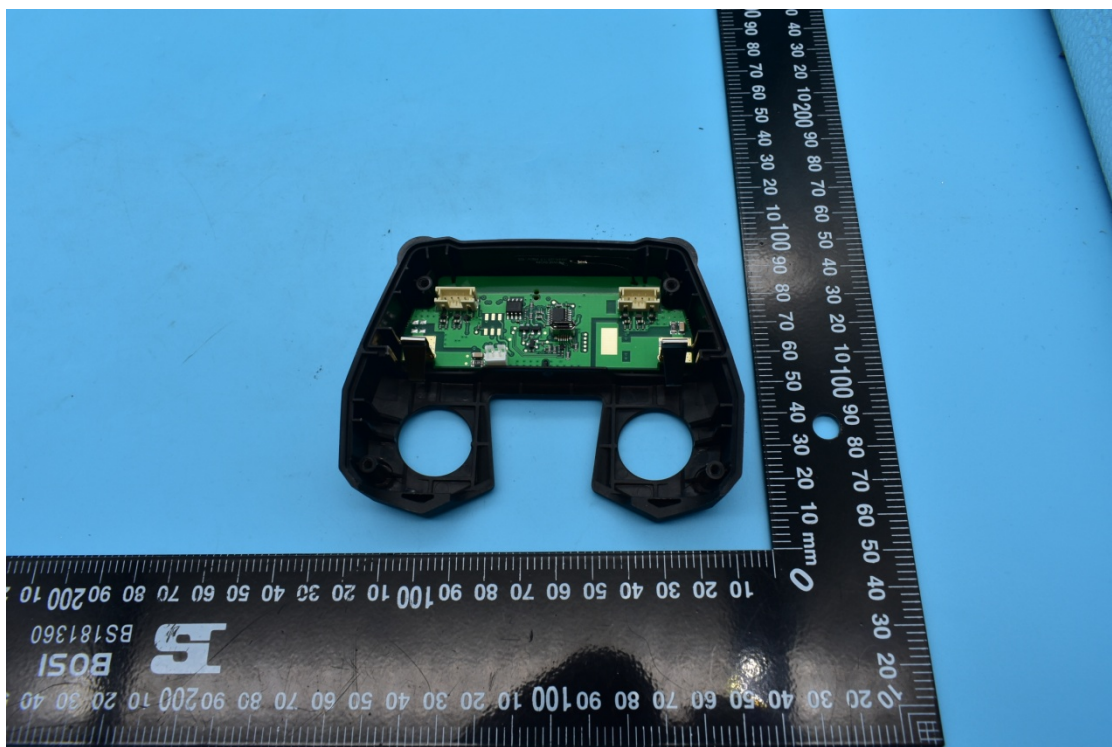

FCC ID:WAF-05641550, IC:6127B-05641550

## Internal Photos

## 2. Antenna view