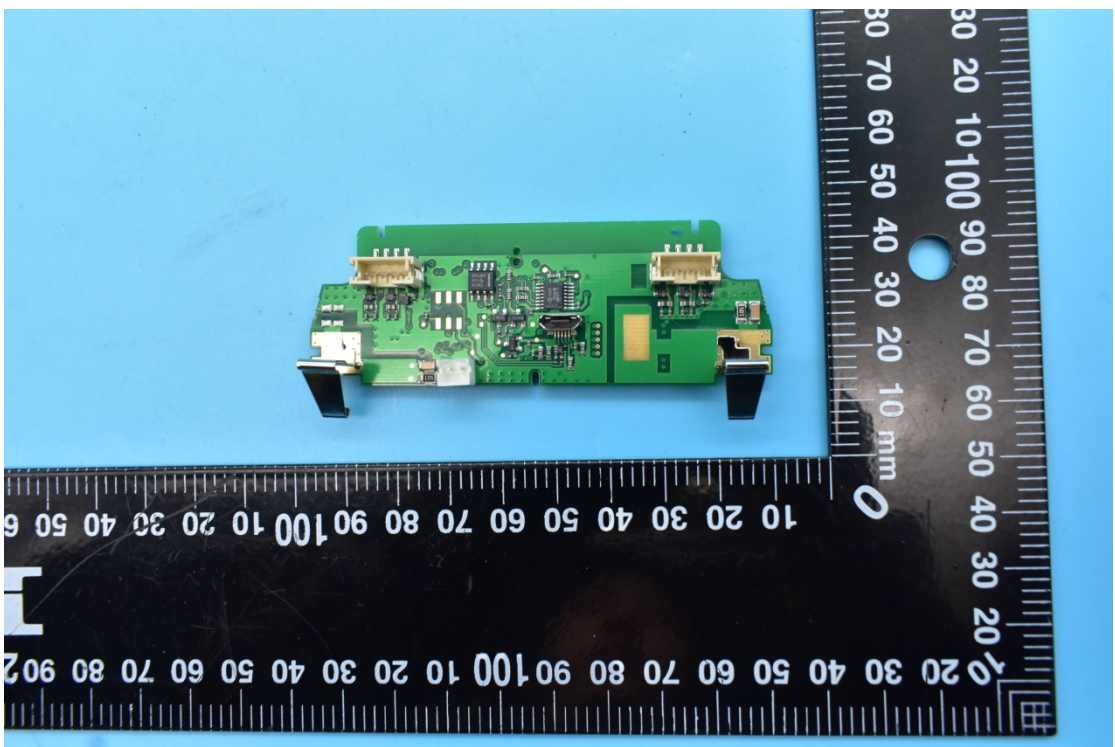

FCC ID:WAF-05641550, IC:6127B-05641550

## Internal Photos

### 1. EUT uncover view

## 2. Antenna view