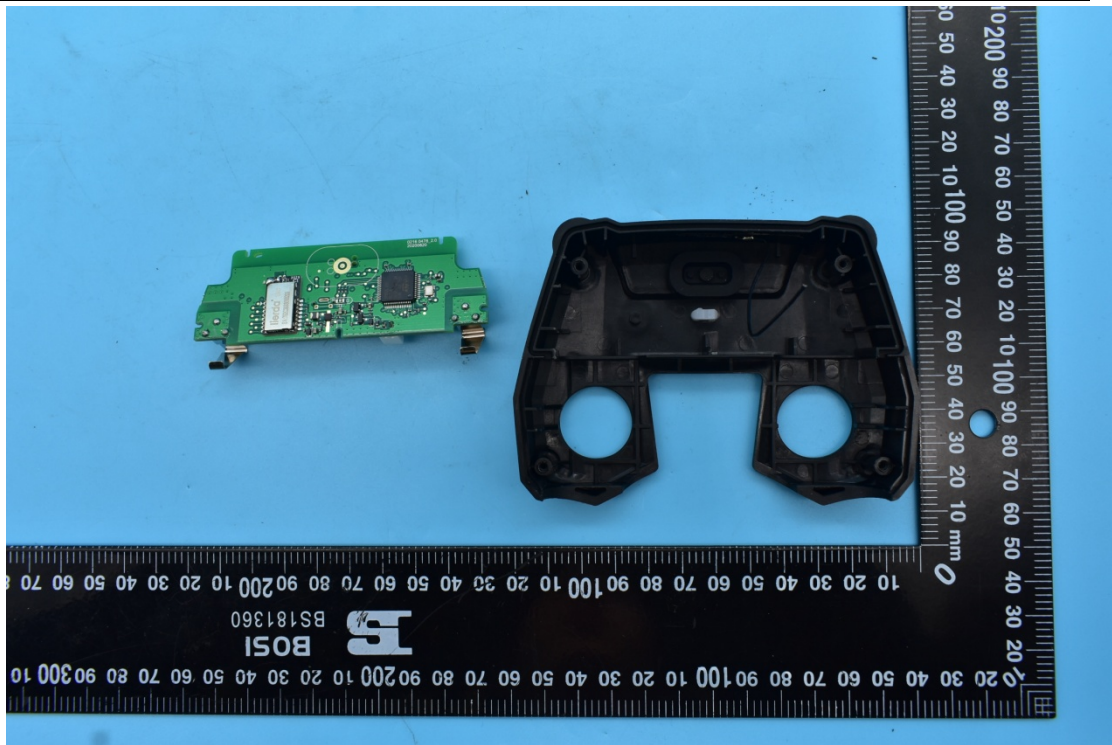

FCC ID:WAF-05641550, IC:6127B-05641550

## Internal Photos

## 2. Antenna view