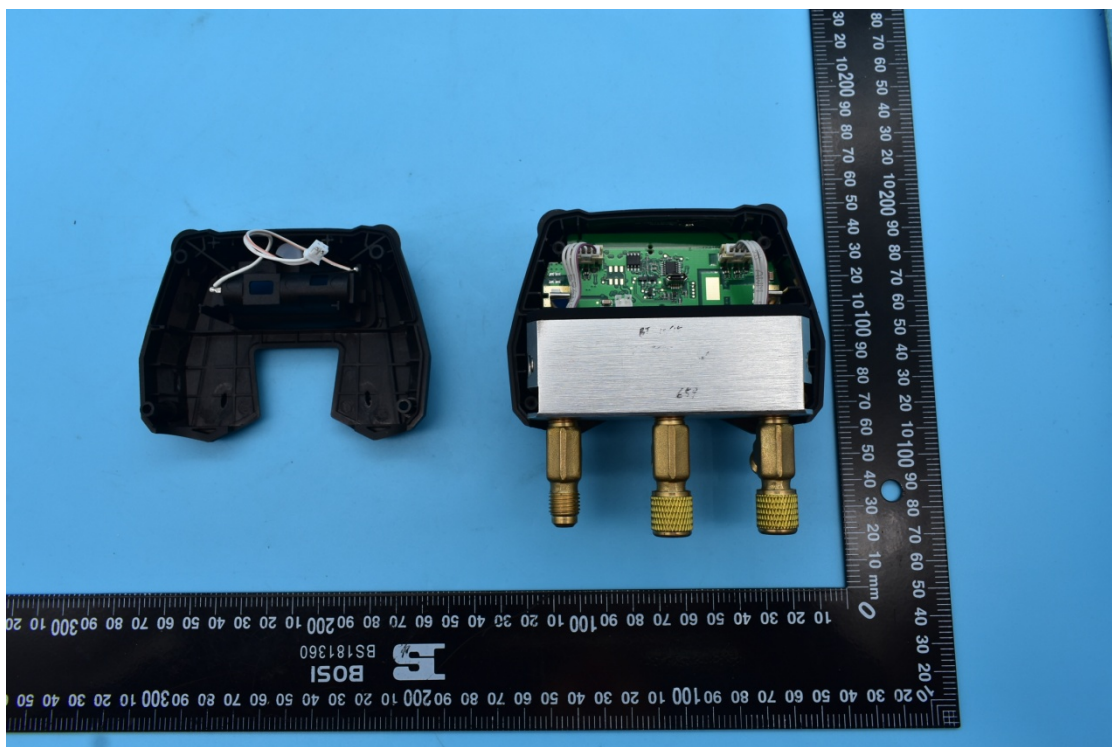

FCC ID:WAF-05641550, IC:6127B-05641550

## Internal Photos

## 2. Antenna view