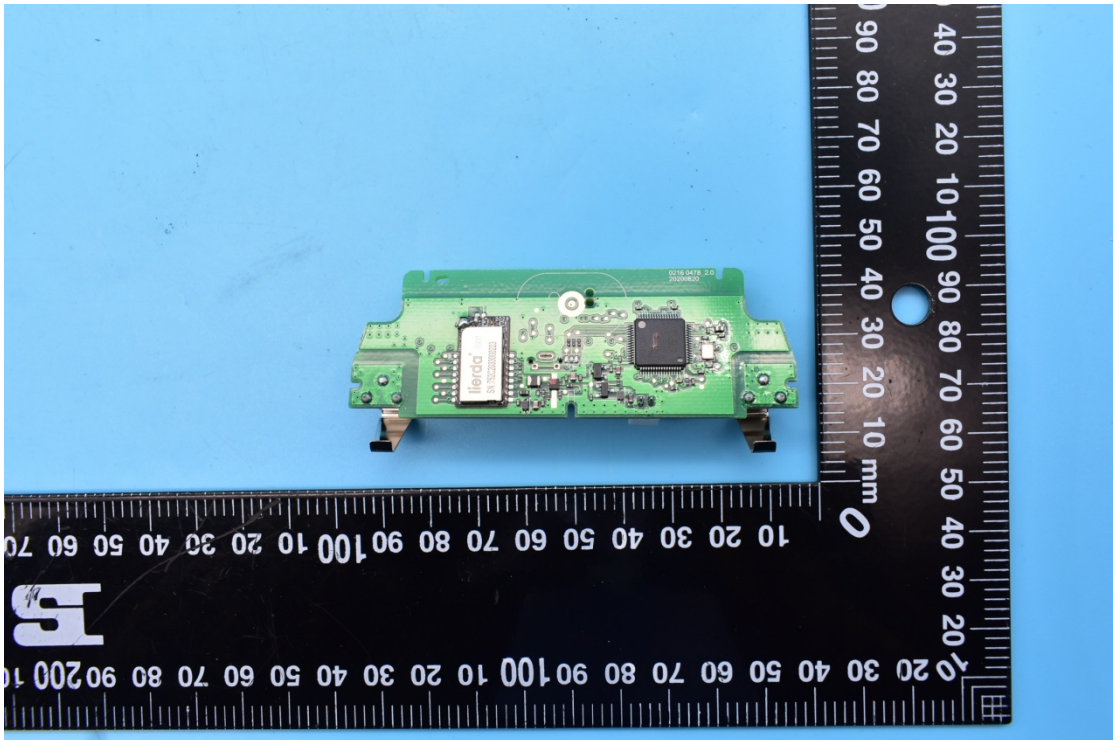

FCC ID:WAF-05641550, IC:6127B-05641550

## Internal Photos

### 1. EUT uncover view

## 2. Antenna view