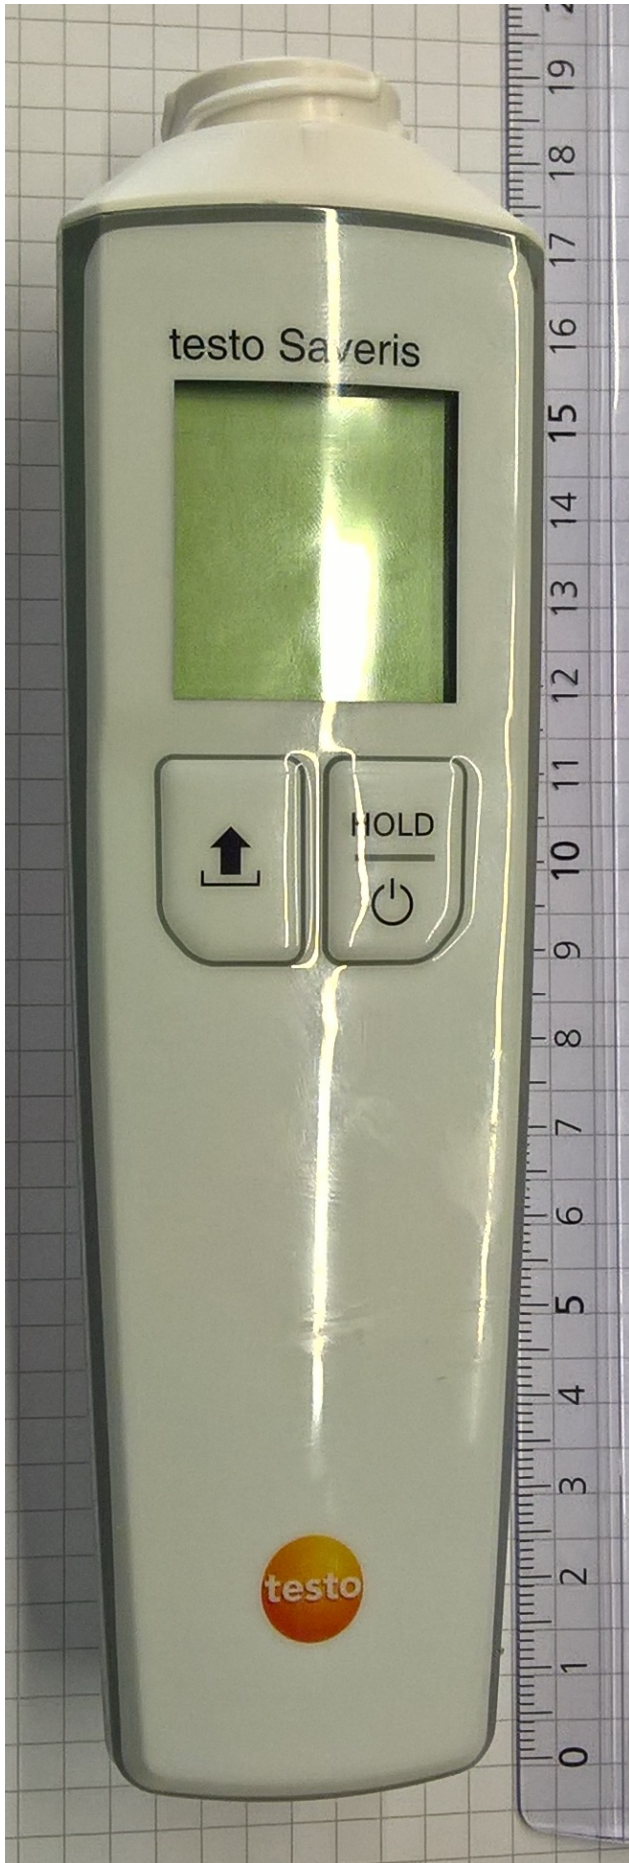

FCC: WAF-05601020

testo Saveris

testo Saveris