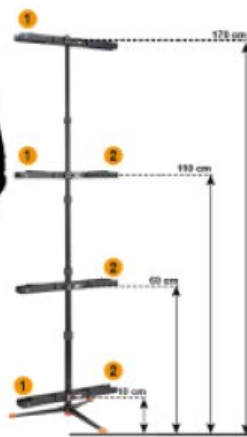

MHz	50	60	70	80	90	100	110	120	130	140	150	160	170	180	190	mm
100	474	481	487	494	501	507	514	521	527	534	541	547	554	561	567	mW
150	387	397	407	417	427	437	447	457	467	477	487	497	507	517	527	
300	274	294	314	334	354	374	394	414	434	454	474	494	514	534	554	
450	224	254	284	314	344	374	404	434	464	494	524	554	584	614	644	
835	164	220	275	331	387	442	498	554	609	665	721	776	832	888	943	
900	158	218	278	338	398	458	518	578	638	698	758	818	878	938	998	
1500	122	222	322	422	522	622	722	822	922	1022	1122	1222	1322	1422	1522	
1900	109	209	309	409	509	609	709	809	909	1009	1109	1209	1309	1409	1509	
2450	96	196	296	396	496	596	696	796	896	996	1096	1196	1296	1396	1496	
3600	79	179	279	379	479	579	679	779	879	979	1079	1179	1279	1379	1479	
5200	66	166	266	366	466	566	666	766	866	966	1066	1166	1266	1366	1466	
5400	65	165	265	365	465	565	665	765	865	965	1065	1165	1265	1365	1465	
5800	62	162	262	362	462	562	662	762	862	962	1062	1162	1262	1362	1462	

Note: 10-g Extremity SAR Test Exclusion Power Thresholds are 2.5 times higher than the 1-g SAR Test Exclusion Thresholds indicated above. These thresholds do not apply, by extrapolation or other means, to occupational exposure limits.

Tripod:

Standing person

Head = measuring height 170 cm
Torso = measuring height 110 cm
Ankle = measuring height 10 cm

Sitting person

Head = measuring height 110 cm
Torso = measuring height 60 cm
Ankle = measuring height 10 cm