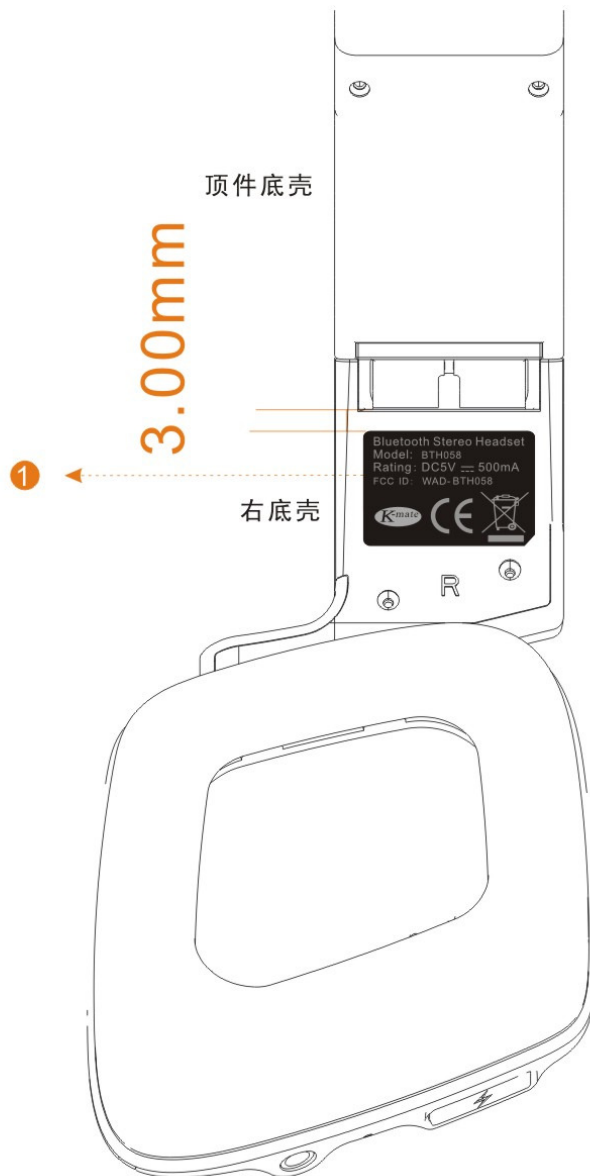

规格比列 1: 1

标贴为黑色，字体为PANTONE COOLGRAY 7C

备注:

1. 请务必按照指定尺寸制作，文件大小1:1实物;

序号	说明注解
01	黑色 和 coolgray7C 灰色
02	
03	
04	XXXXXX
05	XXXXXX
06	XXXXXX
07	XXXXXX
08	XXXXXX
09	XXXXXX
10	XXXXXX

重要尺寸(单位: 毫米/mm)

文件编号		页次	/
索引编号			
文件名称			
印刷工艺	丝印		
设计师		审核	批准
发文日期	2013/10/18		版本