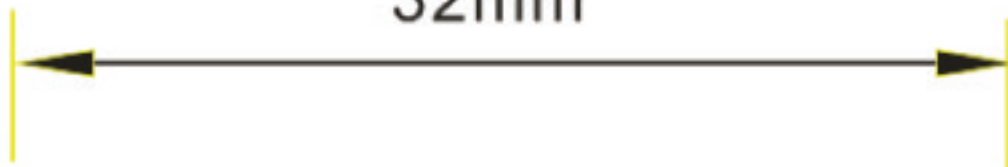

32mm

24mm

verykool

MODEL: i410

FCC ID: WA6I410

IMEI:

[Http://www.verykool.net](http://www.verykool.net) Made In China