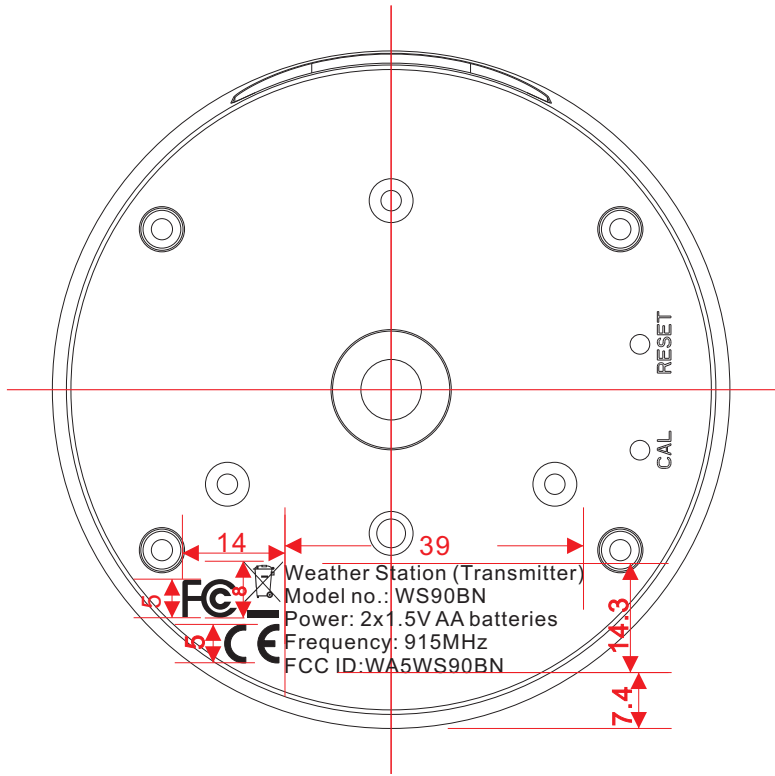

VER.	DESCRIPTION	ITEM	DATE

所印内容如下:

电源盒下盖白色
镭雕颜色: 冷灰8C

产品名称: WS90BN-F0S1

欧赛特电子有限公司
Fine Offset Electronics Co., Ltd.

Dimensions:	未标公差	Angular	Projection:	Model:	Part-No:
Tolerance:	±0.2	0.5°		WS90BN	PL00WS90BN00200
APPROVALS	NAME	DATE	Size: A4	Title:	WS90BN电池盒下盖镭雕
DRAWING:	罗晓红	22-05-16	QTY: 1 PCS	Material:	ABS
CHECK:			VER: 01	Unit:	MM
APPROVE:			Sheet:	1 OF 1	Scale: 1:1

图纸编号: WS90-013