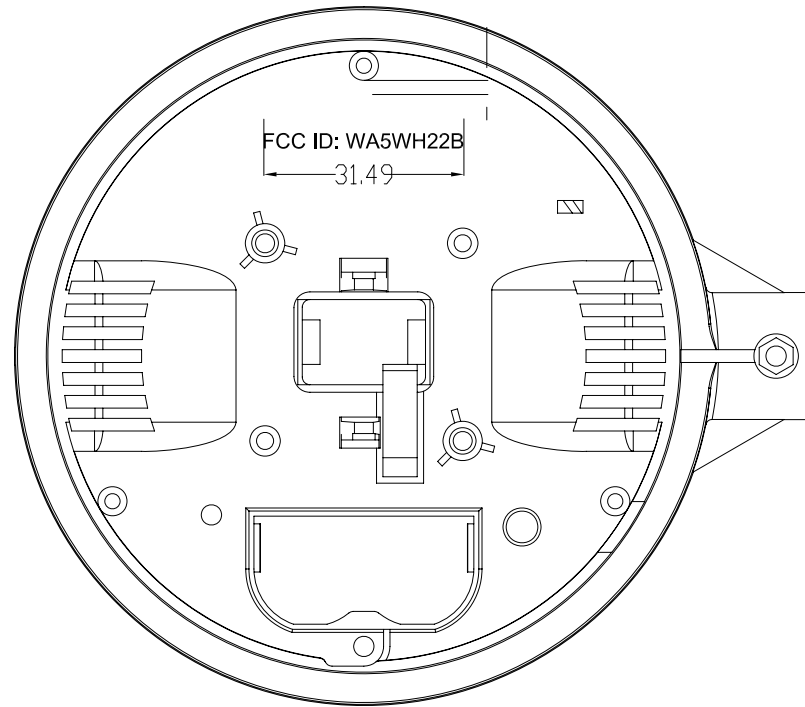

VER.	DESCRIPTION	ITEM	DATE

胶件按啤出来的颜色, 丝印黑色。

产品名称: WH2642-AMB1

欧赛特电子有限公司  
Fine Offset Electronics Co., Ltd.

Dimensions:	未标公差	Angular	Projection:	Model:	Part-No:
Tolerance:	± 0.2	± 0.5°		WA5301	PLWH22B04001
APPROVALS	NAME	DATE	Size: A4	Title: WH22B 雨座丝印图	
DRAWING:	马泽娟	16-05-17	QTY: 1 PCS	Material: ABS	Unit: MM
CHECK:			VER: 01	Sheet: 1 OF 1	Scale: 1:1
APPROVE:					

图纸编号: WH21-002

Label location