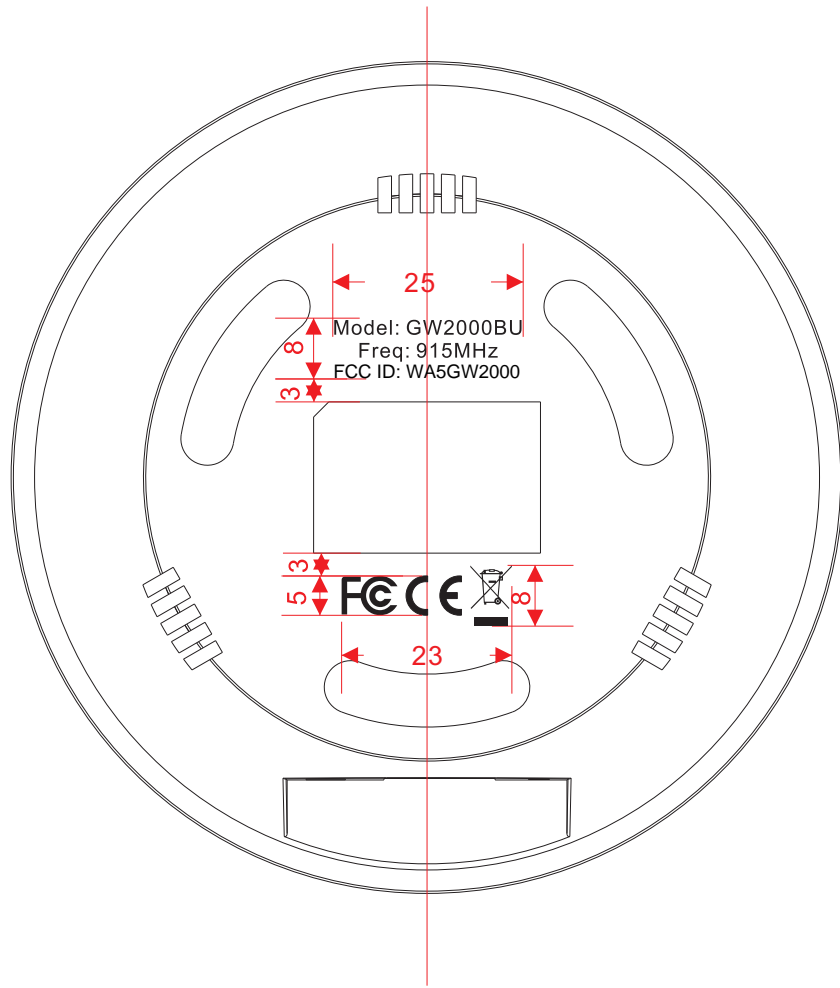

VER.	DESCRIPTION	ITEM	DATE

所印内容如下:

Model: GW2000BU
 Freq: 915MHz
 FCC ID: WA5GW2000

电源盒下盖白色
 丝印颜色: 冷灰8C

产品名称: GW2000BU-EC01

欧赛特电子有限公司
 Fine Offset Electronics Co., Ltd.

Dimensions:	未标公差	Angular	Projection:	Model:	Part-No:
Tolerance:	±0.2	0.5°		GW2000BU	PLGW2000BU04001
APPROVALS	NAME	DATE	Size: A4	Title:	GW2000BU下盖丝印
DRAWING:	马泽娟	22-01-07	QTY: 1 PCS	Material:	ABS
CHECK:			VER: 01	Unit:	MM
APPROVE:			Sheet:	1 OF 1	Scale: 1:1

图纸编号:GW2000-003