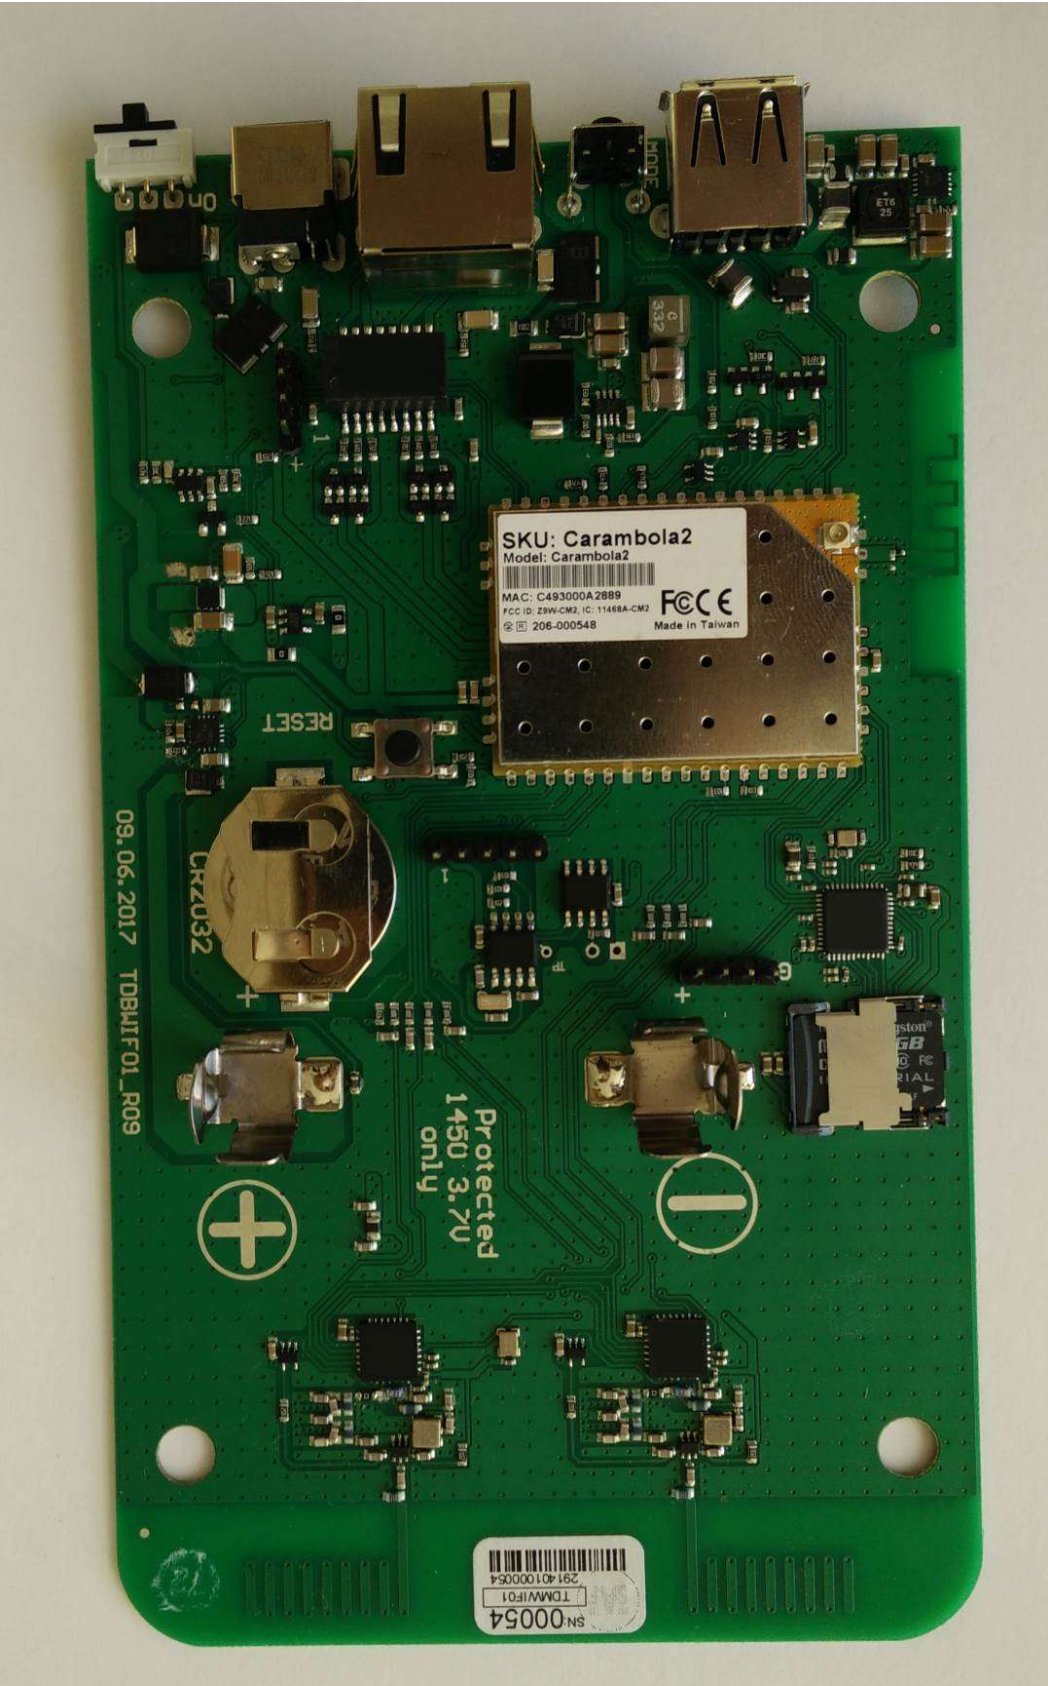

TDBWIF01_R09

E204460

D1 94V-0

© 251.7 AU

Pur

Pur

Eth

Mi-F1

Sens

SKU: Carambola2
Model: Carambola2
MAC: C493000A2889
FCC ID: Z8W-CM2, IC: 11488A-CM2
206-000548
FCC CE
Made in Taiwan

09.06.2017 TDBMIF01_R09

CRZ032

RESET

Protected
1450 3.7V
only

SN 00054
TDBMIF01
29140100054