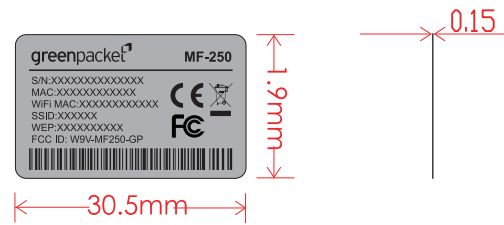

NOTES:

Label Background: 材質原色,
Text: Black 100%.

材質：特多龍霧銀,黑色印刷
阻燃等□:V-1.0