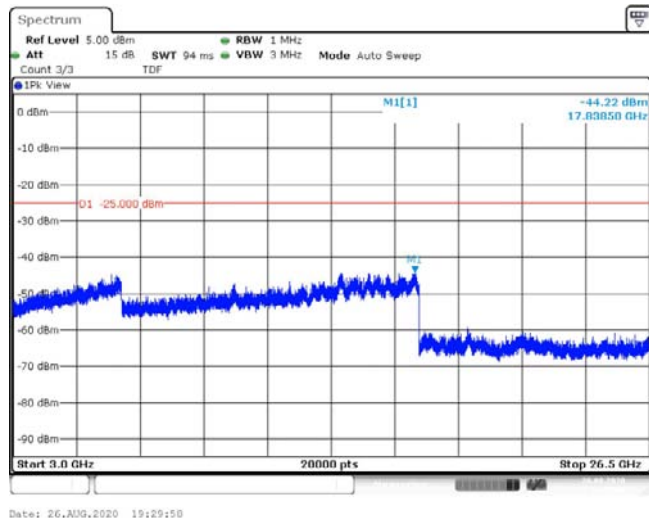

Band41-20MHz-QPSK-41490-1RB#0-Range2:1000~3000MHz--31.24-PASS

Band41-20MHz-QPSK-41490-1RB#0-Range3:3000~26500MHz--44.22-PASS