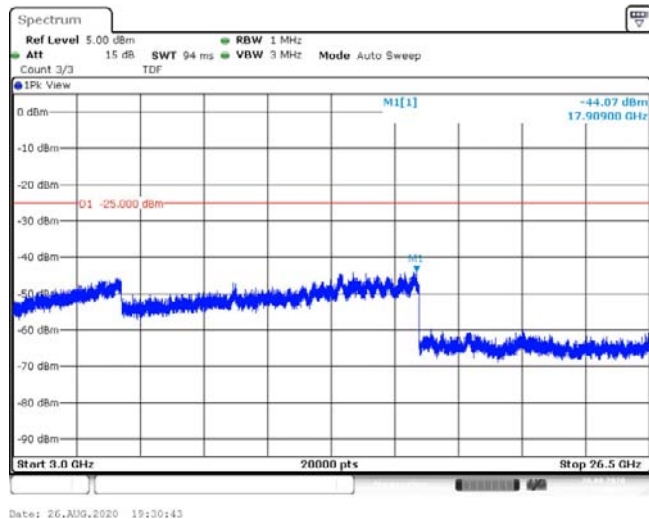

Band41-20MHz-16QAM-41490-1RB#0-Range2:1000~3000MHz--31.75-PASS

Band41-20MHz-16QAM-41490-1RB#0-Range3:3000~26500MHz--44.07-PASS