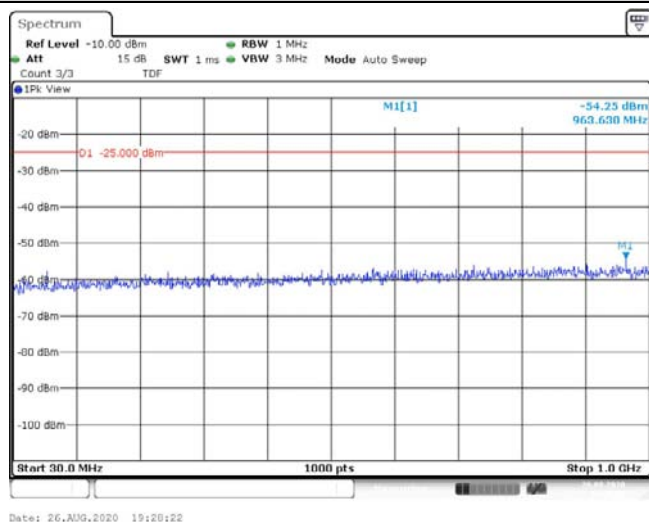

Band41-15MHz-16QAM-41515-1RB#0-Range3:3000~26500MHz--35.97-PASS

Band41-20MHz-QPSK-39750-1RB#0-Range1:30~1000MHz--53.5-PASS

Band41-20MHz-QPSK-39750-1RB#0-Range2:1000~3000MHz--30.49-PASS

Band41-20MHz-QPSK-39750-1RB#0-Range3:3000~26500MHz--43.75-PASS