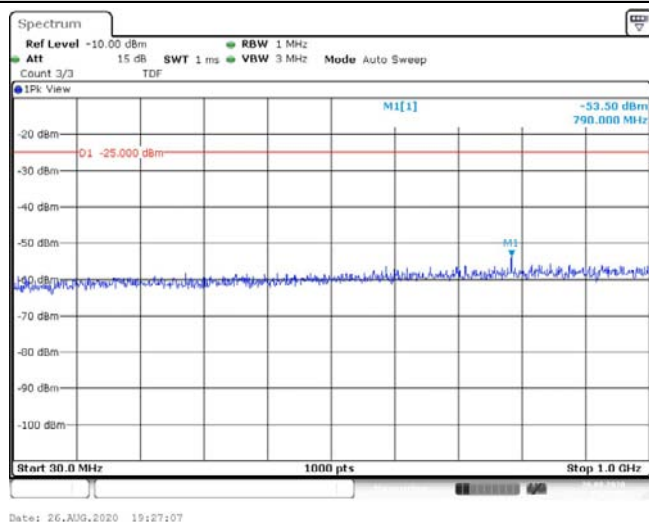

Band41-15MHz-16QAM-41515-1RB#0-Range3:3000~26500MHz--35.97-PASS

Band41-20MHz-QPSK-39750-1RB#0-Range1:30~1000MHz--53.5-PASS