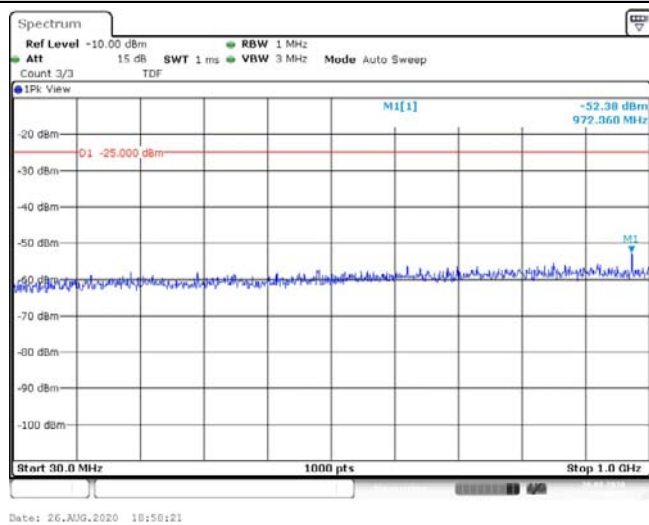

Band41-10MHz-16QAM-39700-1RB#0-Range3:3000~26500MHz--31.56-PASS

Band41-10MHz-16QAM-40620-1RB#0-Range1:30~1000MHz--52.38-PASS