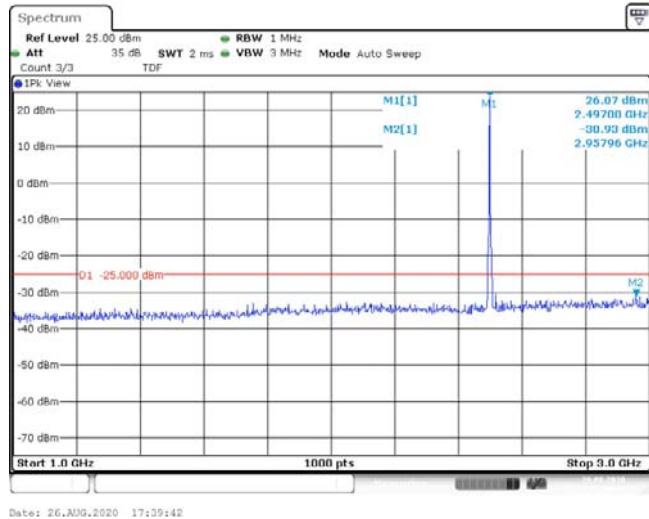

Band41-5MHz-16QAM-39675-1RB#0-Range1:30~1000MHz--54.07-PASS

Band41-5MHz-16QAM-39675-1RB#0-Range2:1000~3000MHz--30.93-PASS