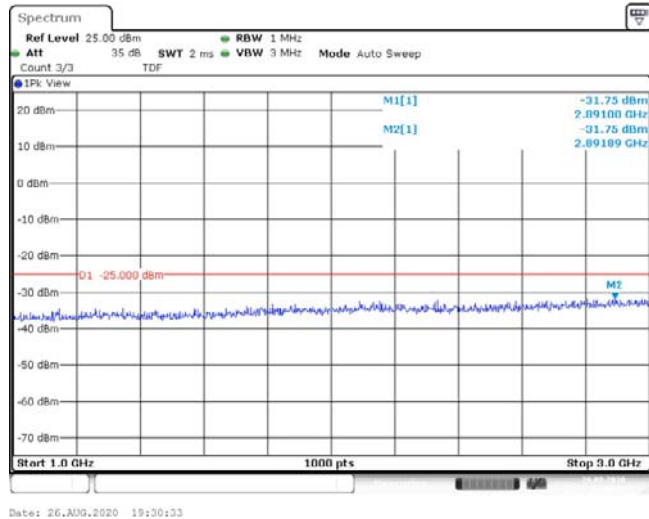

Band41-20MHz-16QAM-41490-1RB#0-Range1:30~1000MHz--55.22-PASS

Band41-20MHz-16QAM-41490-1RB#0-Range2:1000~3000MHz--31.75-PASS