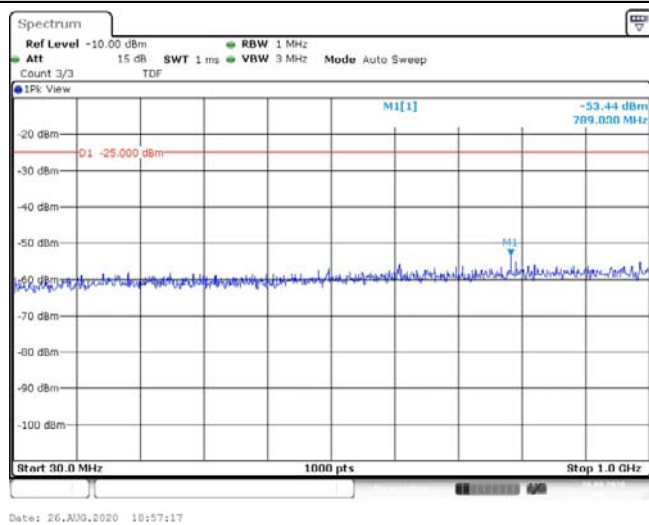

Band41-10MHz-QPSK-41540-1RB#0-Range3:3000~26500MHz--33.56-PASS

Band41-10MHz-16QAM-39700-1RB#0-Range1:30~1000MHz--53.44-PASS