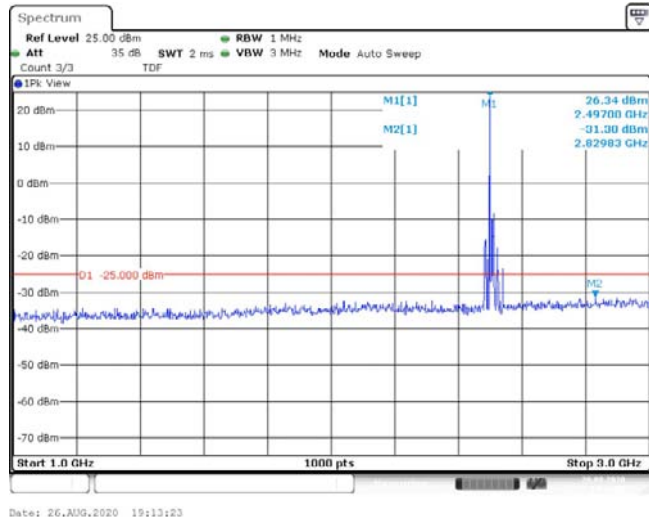

Band41-10MHz-16QAM-41540-1RB#0-Range1:30~1000MHz--54.69-PASS

Band41-10MHz-16QAM-41540-1RB#0-Range2:1000~3000MHz--30.67-PASS

Band41-10MHz-16QAM-41540-1RB#0-Range3:3000~26500MHz--35.82-PASS

Band41-15MHz-QPSK-39725-1RB#0-Range1:30~1000MHz--53.55-PASS