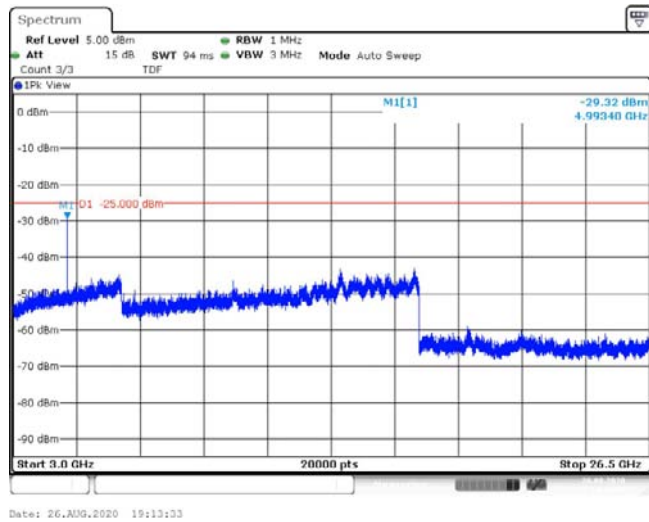

Band41-15MHz-QPSK-39725-1RB#0-Range2:1000~3000MHz--31.3-PASS

Band41-15MHz-QPSK-39725-1RB#0-Range3:3000~26500MHz--29.32-PASS