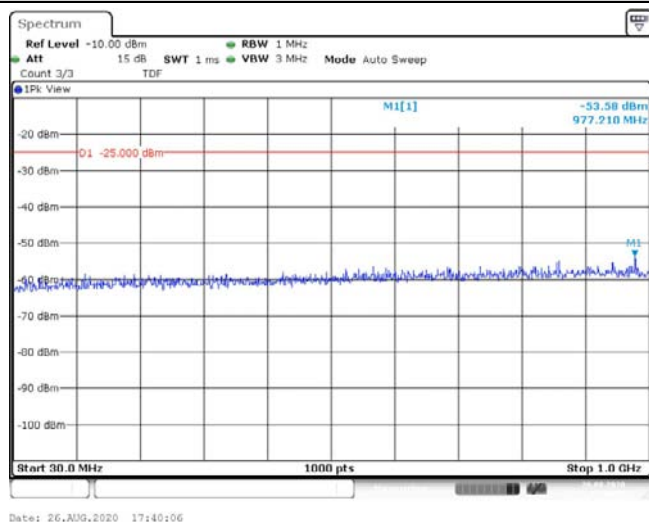

Test Graphs

Band41-5MHz-QPSK-39675-1RB#0-Range2:1000~3000MHz--30.99-PASS

Band41-5MHz-QPSK-39675-1RB#0-Range3:3000~26500MHz--27.68-PASS

Band41-5MHz-QPSK-40620-1RB#0-Range1:30~1000MHz--53.58-PASS

Band41-5MHz-QPSK-40620-1RB#0-Range2:1000~3000MHz--30.73-PASS