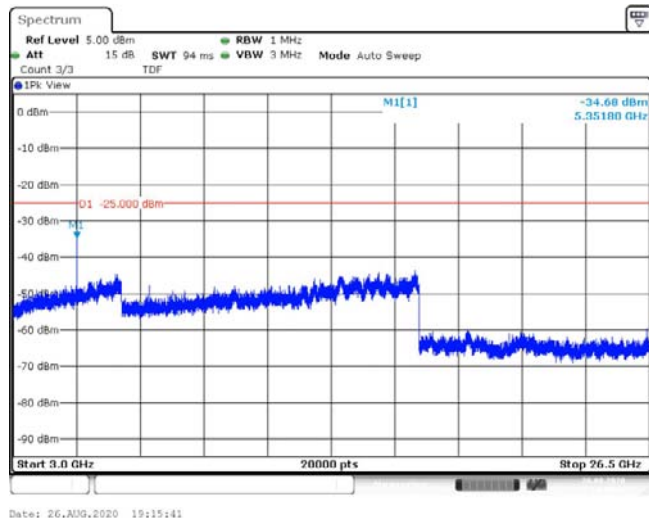

Band41-15MHz-QPSK-41515-1RB#0-Range2:1000~3000MHz--31.41-PASS

Band41-15MHz-QPSK-41515-1RB#0-Range3:3000~26500MHz--34.68-PASS