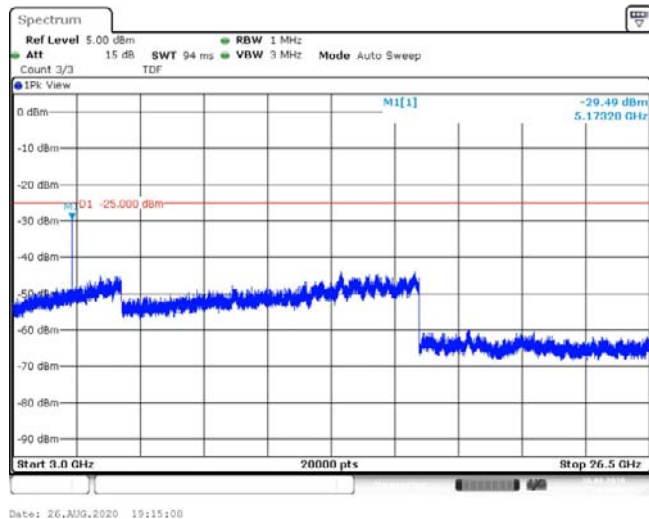

Band41-15MHz-16QAM-40620-1RB#0-Range2:1000~3000MHz--31.11-PASS

Band41-15MHz-16QAM-40620-1RB#0-Range3:3000~26500MHz--29.49-PASS