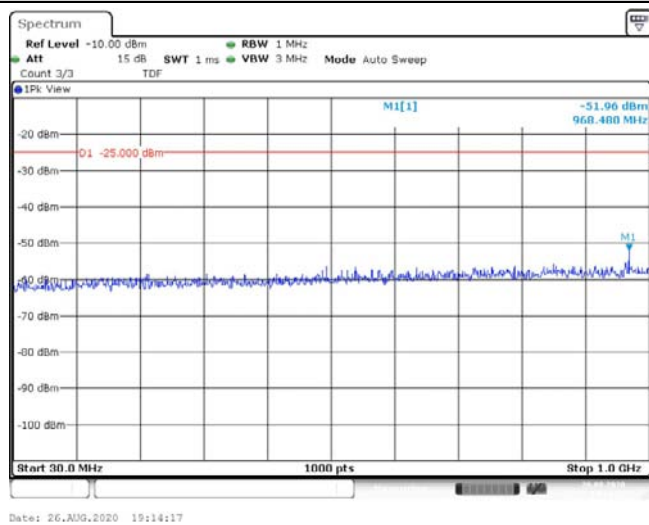

Band41-15MHz-QPSK-39725-1RB#0-Range3:3000~26500MHz--29.32-PASS

Band41-15MHz-QPSK-40620-1RB#0-Range1:30~1000MHz--51.96-PASS