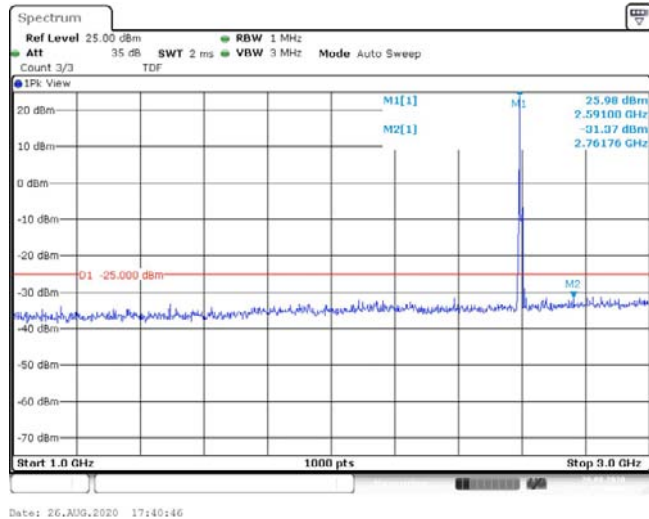

Band41-5MHz-16QAM-39675-1RB#0-Range1:30~1000MHz--54.07-PASS

Band41-5MHz-16QAM-39675-1RB#0-Range2:1000~3000MHz--30.93-PASS

Band41-5MHz-16QAM-39675-1RB#0-Range3:3000~26500MHz--26.79-PASS

Band41-5MHz-16QAM-40620-1RB#0-Range1:30~1000MHz--53.77-PASS