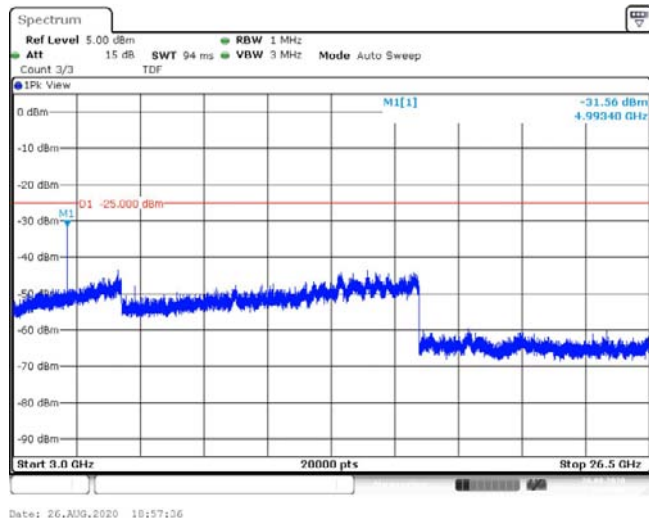

Band41-10MHz-QPSK-41540-1RB#0-Range2:1000~3000MHz--31.53-PASS

Band41-10MHz-QPSK-41540-1RB#0-Range3:3000~26500MHz--33.56-PASS

Band41-10MHz-16QAM-39700-1RB#0-Range1:30~1000MHz--53.44-PASS

Band41-10MHz-16QAM-39700-1RB#0-Range2:1000~3000MHz--31.43-PASS