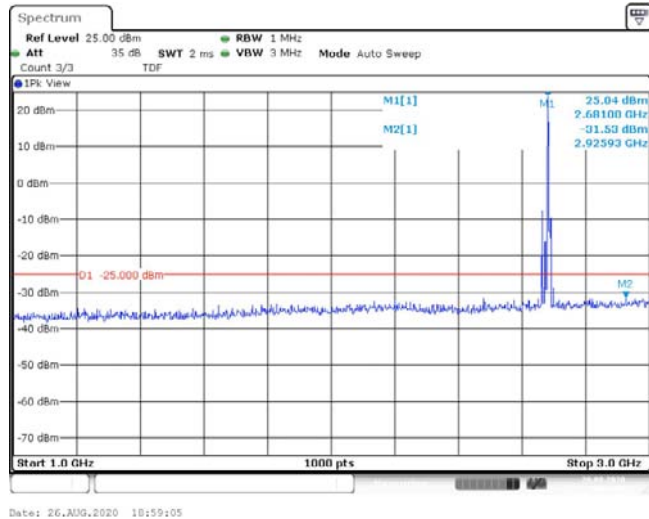

Band41-10MHz-QPSK-40620-1RB#0-Range1:30~1000MHz--51.56-PASS

Band41-10MHz-QPSK-40620-1RB#0-Range2:1000~3000MHz--30.63-PASS

Band41-10MHz-QPSK-40620-1RB#0-Range3:3000~26500MHz--33.54-PASS

Band41-10MHz-QPSK-41540-1RB#0-Range1:30~1000MHz--55.66-PASS