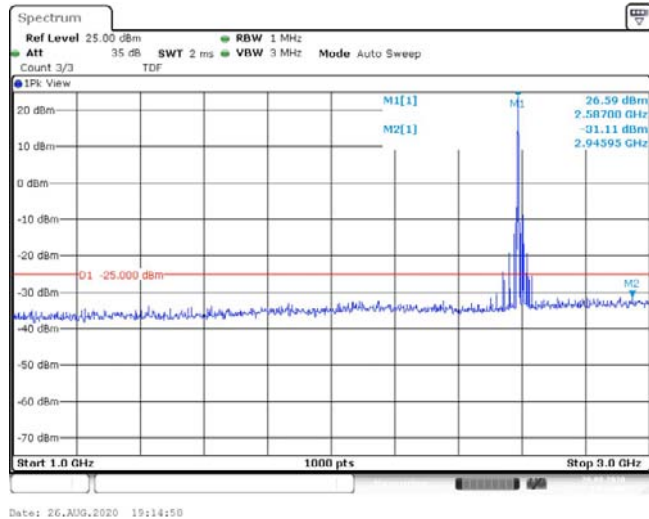

Band41-15MHz-16QAM-39725-1RB#0-Range1:30~1000MHz--52.26-PASS

Band41-15MHz-16QAM-39725-1RB#0-Range2:1000~3000MHz--31.26-PASS

Band41-15MHz-16QAM-39725-1RB#0-Range3:3000~26500MHz--29.34-PASS

Band41-15MHz-16QAM-40620-1RB#0-Range1:30~1000MHz--52.13-PASS