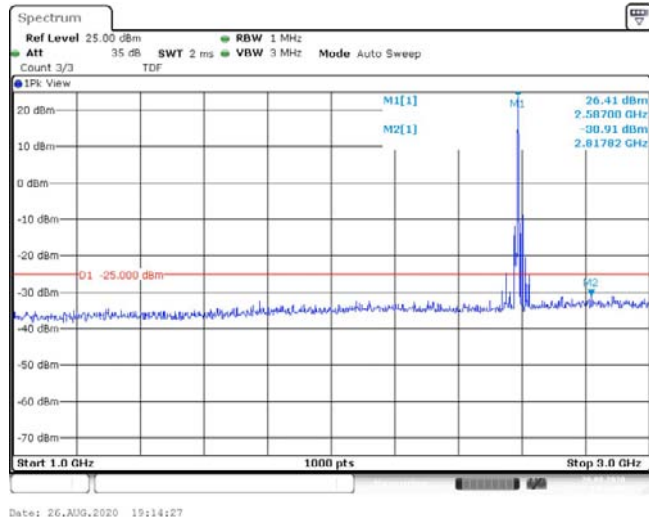

Band41-15MHz-QPSK-40620-1RB#0-Range1:30~1000MHz--51.96-PASS

Band41-15MHz-QPSK-40620-1RB#0-Range2:1000~3000MHz--30.91-PASS