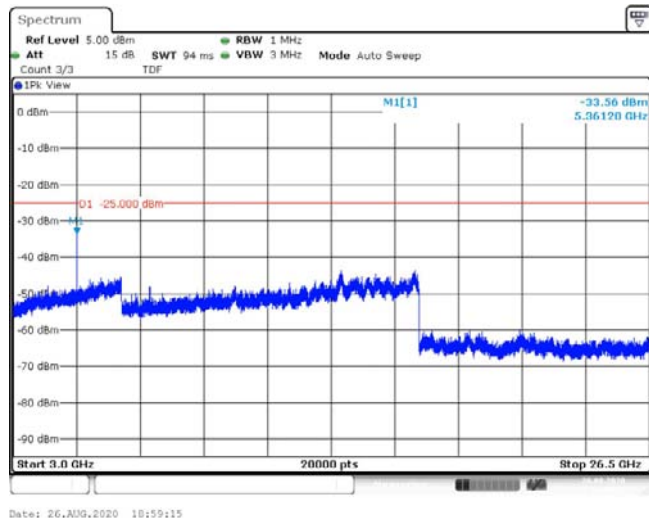

Band41-10MHz-QPSK-41540-1RB#0-Range2:1000~3000MHz--31.53-PASS

Band41-10MHz-QPSK-41540-1RB#0-Range3:3000~26500MHz--33.56-PASS