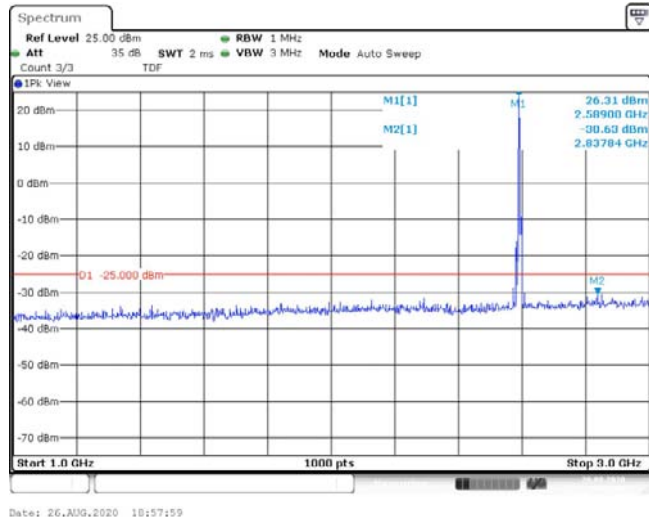

Band41-10MHz-QPSK-40620-1RB#0-Range1:30~1000MHz--51.56-PASS

Band41-10MHz-QPSK-40620-1RB#0-Range2:1000~3000MHz--30.63-PASS