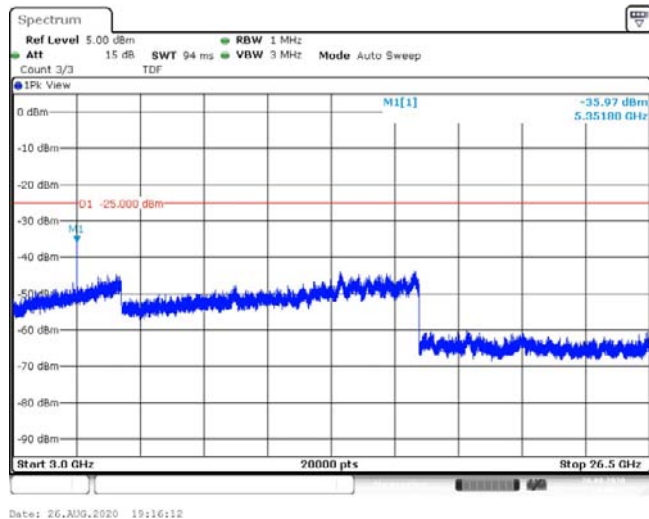

Band41-15MHz-16QAM-40620-1RB#0-Range2:1000~3000MHz--31.11-PASS

Band41-15MHz-16QAM-40620-1RB#0-Range3:3000~26500MHz--29.49-PASS

Band41-15MHz-16QAM-41515-1RB#0-Range1:30~1000MHz--56.22-PASS

Band41-15MHz-16QAM-41515-1RB#0-Range2:1000~3000MHz--31.56-PASS