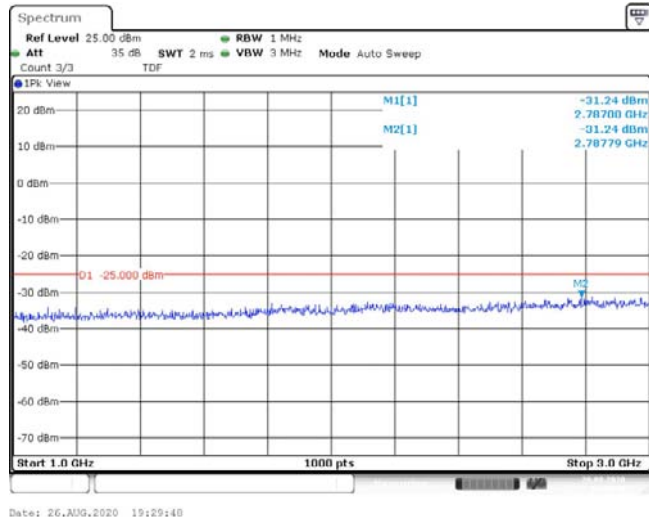

Band41-20MHz-QPSK-40620-1RB#0-Range1:30~1000MHz--54.25-PASS

Band41-20MHz-QPSK-40620-1RB#0-Range2:1000~3000MHz--31.3-PASS

Band41-20MHz-QPSK-40620-1RB#0-Range3:3000~26500MHz--43.18-PASS

Band41-20MHz-QPSK-41490-1RB#0-Range1:30~1000MHz--55.3-PASS