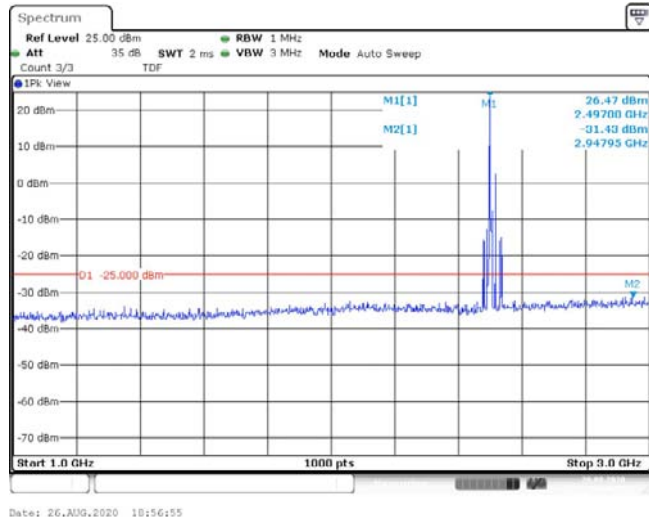

Band41-10MHz-QPSK-39700-1RB#0-Range1:30~1000MHz--52.38-PASS

Band41-10MHz-QPSK-39700-1RB#0-Range2:1000~3000MHz--31.43-PASS