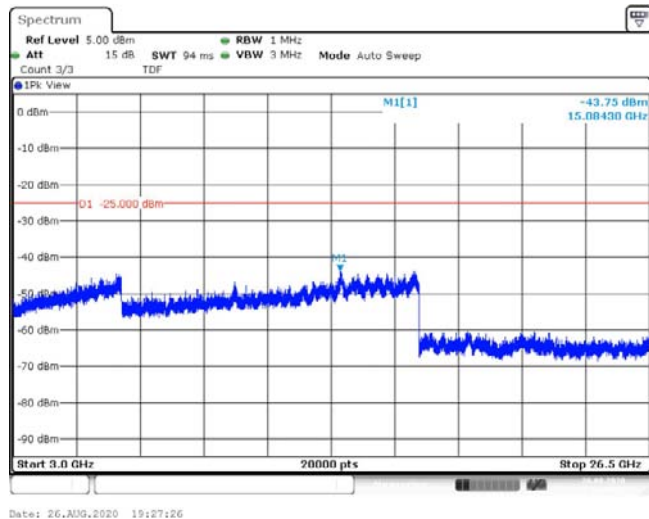

Band41-20MHz-QPSK-39750-1RB#0-Range2:1000~3000MHz--30.49-PASS

Band41-20MHz-QPSK-39750-1RB#0-Range3:3000~26500MHz--43.75-PASS