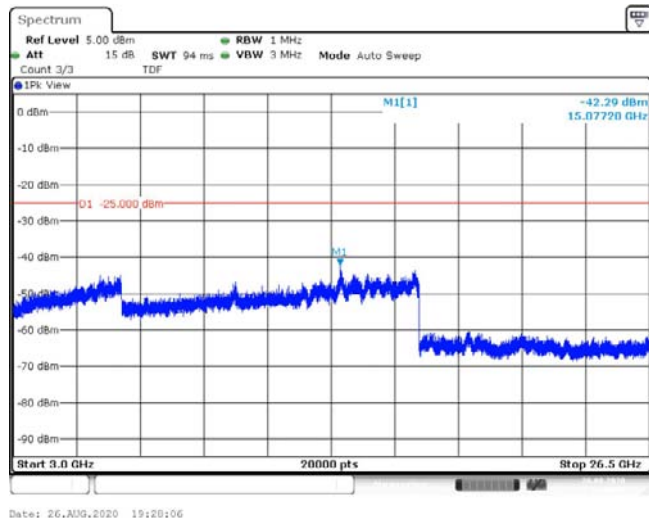

Band41-20MHz-QPSK-41490-1RB#0-Range2:1000~3000MHz--31.24-PASS

Band41-20MHz-QPSK-41490-1RB#0-Range3:3000~26500MHz--44.22-PASS

Band41-20MHz-16QAM-39750-1RB#0-Range1:30~1000MHz--54.91-PASS

Band41-20MHz-16QAM-39750-1RB#0-Range2:1000~3000MHz--31.38-PASS