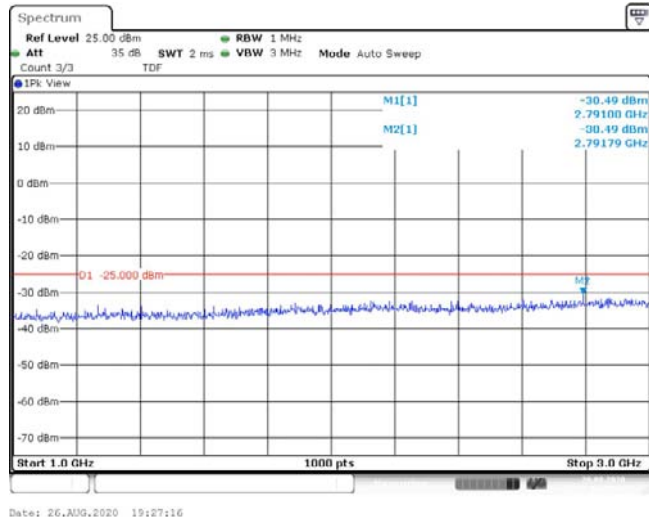

Band41-20MHz-QPSK-39750-1RB#0-Range1:30~1000MHz--53.5-PASS

Band41-20MHz-QPSK-39750-1RB#0-Range2:1000~3000MHz--30.49-PASS