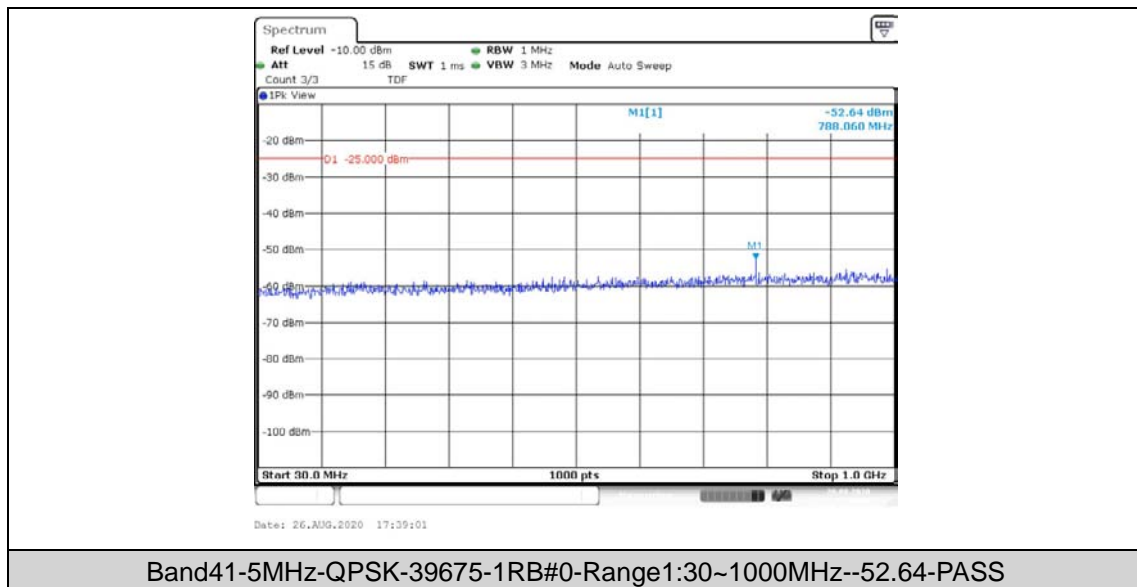

Band4 1	20MHz	QPSK	41490	1RB#0	Range2:1000~3000M Hz	-31.2 4	PAS S
Band4 1	20MHz	QPSK	41490	1RB#0	Range3:3000~26500M Hz	-44.2 2	PAS S
Band4 1	20MHz	16QAM	39750	1RB#0	Range1:30~1000MHz	-54.9 1	PAS S
Band4 1	20MHz	16QAM	39750	1RB#0	Range2:1000~3000M Hz	-31.3 8	PAS S
Band4 1	20MHz	16QAM	39750	1RB#0	Range3:3000~26500M Hz	-42.2 9	PAS S
Band4 1	20MHz	16QAM	40620	1RB#0	Range1:30~1000MHz	-54.4 5	PAS S
Band4 1	20MHz	16QAM	40620	1RB#0	Range2:1000~3000M Hz	-31.3 1	PAS S
Band4 1	20MHz	16QAM	40620	1RB#0	Range3:3000~26500M Hz	-43.2 2	PAS S
Band4 1	20MHz	16QAM	41490	1RB#0	Range1:30~1000MHz	-55.2 2	PAS S
Band4 1	20MHz	16QAM	41490	1RB#0	Range2:1000~3000M Hz	-31.7 5	PAS S
Band4 1	20MHz	16QAM	41490	1RB#0	Range3:3000~26500M Hz	-44.0 7	PAS S

Test Graphs