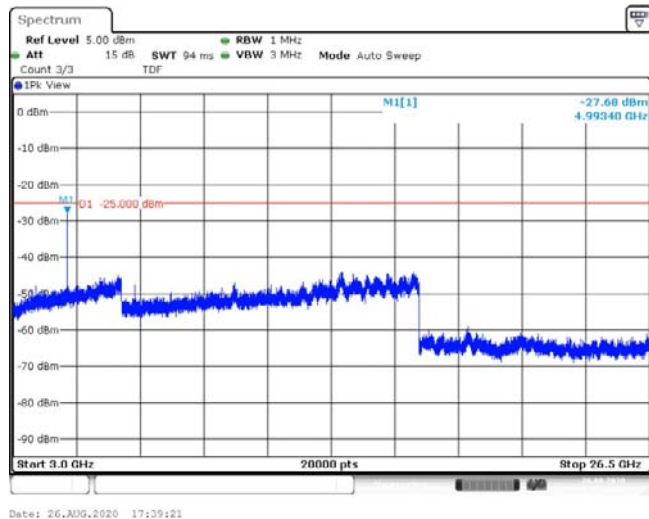

Band41-5MHz-QPSK-39675-1RB#0-Range2:1000~3000MHz--30.99-PASS

Band41-5MHz-QPSK-39675-1RB#0-Range3:3000~26500MHz--27.68-PASS