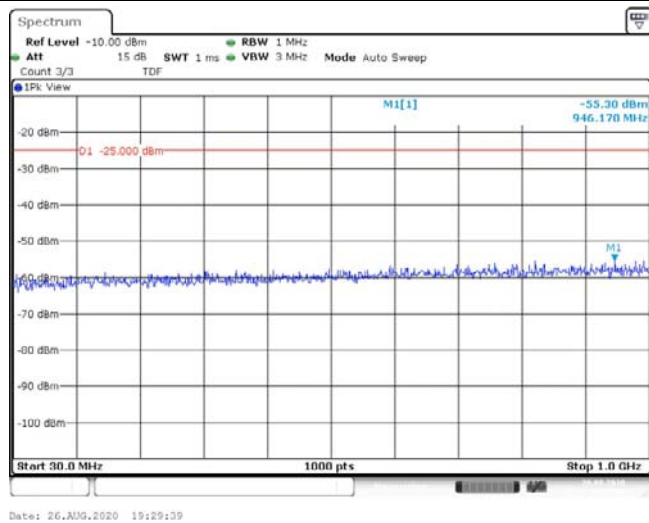

Band41-20MHz-QPSK-40620-1RB#0-Range3:3000~26500MHz--43.18-PASS

Band41-20MHz-QPSK-41490-1RB#0-Range1:30~1000MHz--55.3-PASS