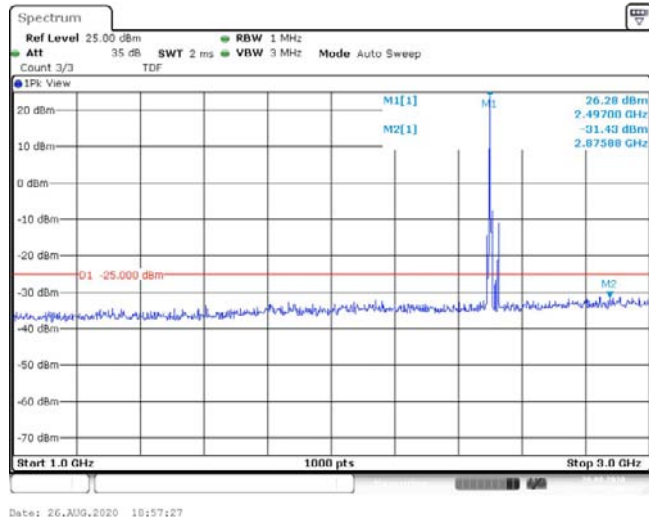

Band41-10MHz-16QAM-39700-1RB#0-Range1:30~1000MHz--53.44-PASS

Band41-10MHz-16QAM-39700-1RB#0-Range2:1000~3000MHz--31.43-PASS