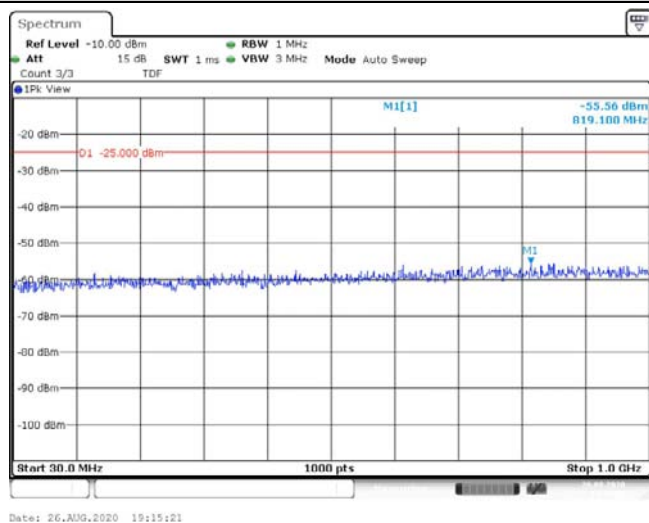

Band41-15MHz-QPSK-40620-1RB#0-Range3:3000~26500MHz--28.15-PASS

Band41-15MHz-QPSK-41515-1RB#0-Range1:30~1000MHz--55.56-PASS