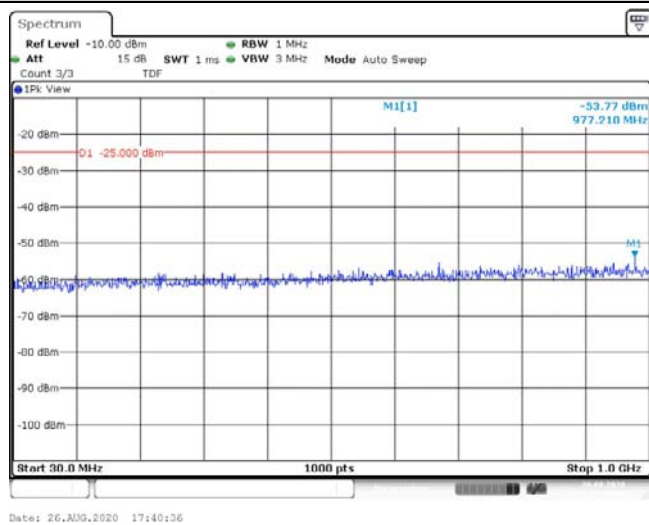

Band41-5MHz-16QAM-39675-1RB#0-Range3:3000~26500MHz--26.79-PASS

Band41-5MHz-16QAM-40620-1RB#0-Range1:30~1000MHz--53.77-PASS