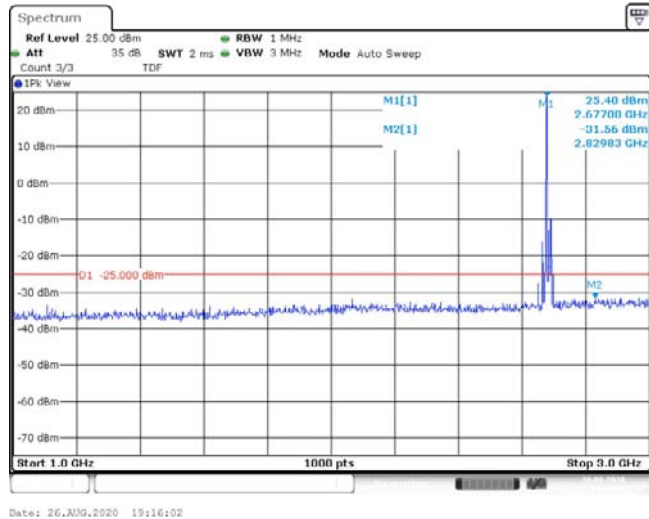

Band41-15MHz-16QAM-41515-1RB#0-Range1:30~1000MHz--56.22-PASS

Band41-15MHz-16QAM-41515-1RB#0-Range2:1000~3000MHz--31.56-PASS