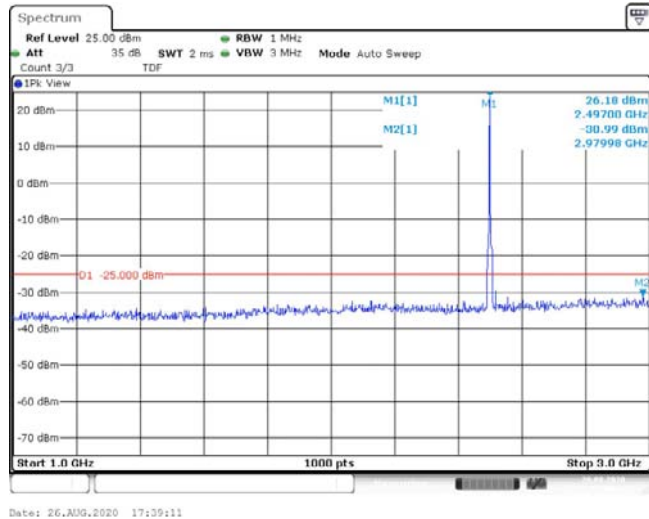

Band41-5MHz-QPSK-39675-1RB#0-Range2:1000~3000MHz--30.99-PASS