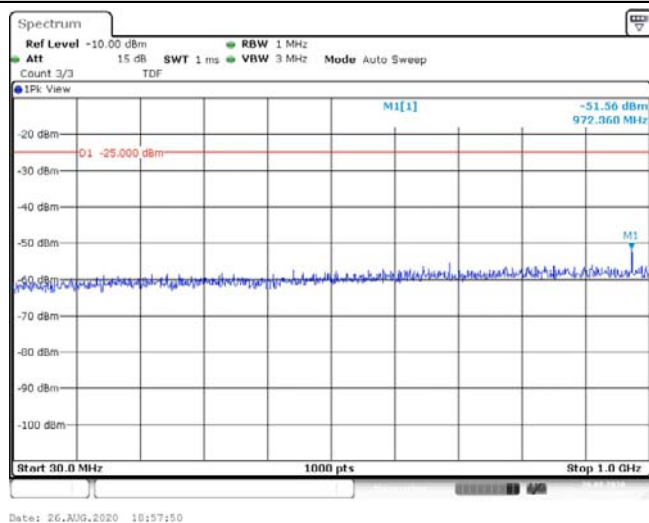

Band41-5MHz-16QAM-41565-1RB#0-Range3:3000~26500MHz--37.79-PASS

Band41-10MHz-QPSK-39700-1RB#0-Range1:30~1000MHz--52.38-PASS

Band41-10MHz-QPSK-39700-1RB#0-Range2:1000~3000MHz--31.43-PASS

Band41-10MHz-QPSK-39700-1RB#0-Range3:3000~26500MHz--30.06-PASS