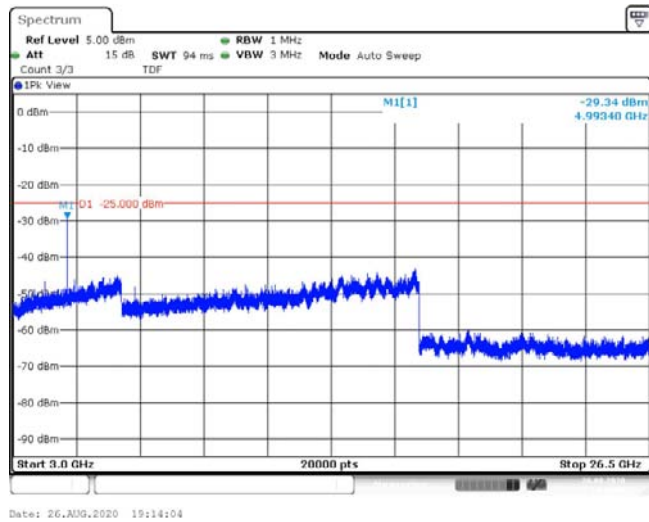

Band41-15MHz-16QAM-39725-1RB#0-Range2:1000~3000MHz--31.26-PASS

Band41-15MHz-16QAM-39725-1RB#0-Range3:3000~26500MHz--29.34-PASS