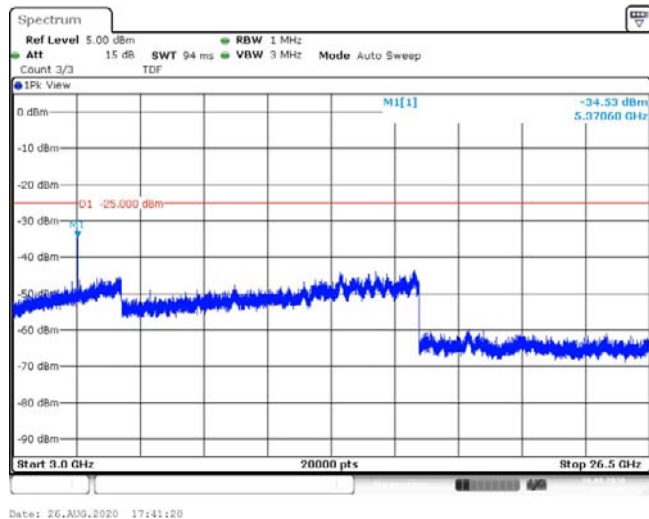

Band41-5MHz-QPSK-41565-1RB#0-Range2:1000~3000MHz--30.33-PASS

Band41-5MHz-QPSK-41565-1RB#0-Range3:3000~26500MHz--34.53-PASS