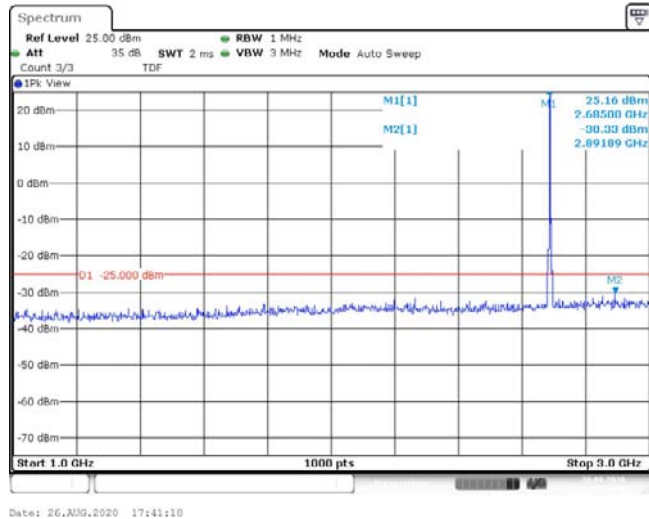

Band41-5MHz-QPSK-41565-1RB#0-Range1:30~1000MHz--55.33-PASS

Band41-5MHz-QPSK-41565-1RB#0-Range2:1000~3000MHz--30.33-PASS