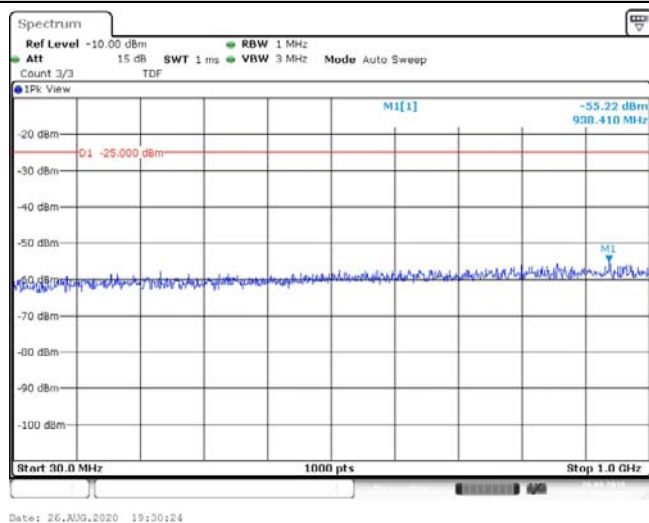

Band41-20MHz-16QAM-39750-1RB#0-Range3:3000~26500MHz--42.29-PASS

Band41-20MHz-16QAM-40620-1RB#0-Range1:30~1000MHz--54.45-PASS

Band41-20MHz-16QAM-40620-1RB#0-Range2:1000~3000MHz--31.31-PASS

Band41-20MHz-16QAM-40620-1RB#0-Range3:3000~26500MHz--43.22-PASS