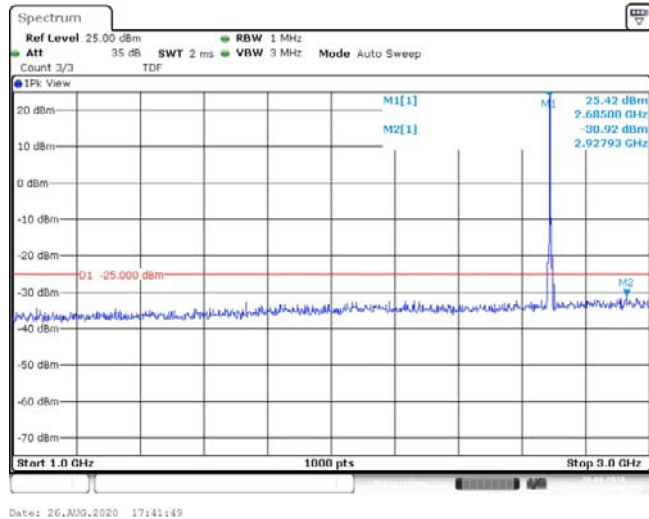

Band41-5MHz-16QAM-41565-1RB#0-Range1:30~1000MHz--55.9-PASS

Band41-5MHz-16QAM-41565-1RB#0-Range2:1000~3000MHz--30.92-PASS