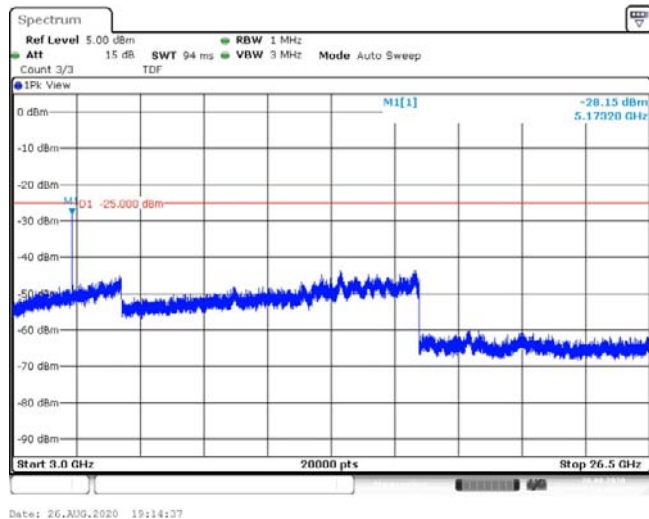

Band41-15MHz-QPSK-39725-1RB#0-Range2:1000~3000MHz--31.3-PASS

Band41-15MHz-QPSK-39725-1RB#0-Range3:3000~26500MHz--29.32-PASS

Band41-15MHz-QPSK-40620-1RB#0-Range1:30~1000MHz--51.96-PASS

Band41-15MHz-QPSK-40620-1RB#0-Range2:1000~3000MHz--30.91-PASS