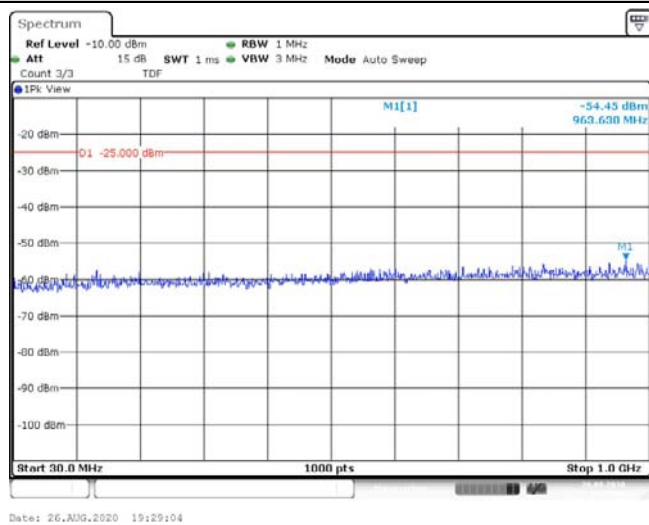

Band41-20MHz-16QAM-39750-1RB#0-Range3:3000~26500MHz--42.29-PASS

Band41-20MHz-16QAM-40620-1RB#0-Range1:30~1000MHz--54.45-PASS