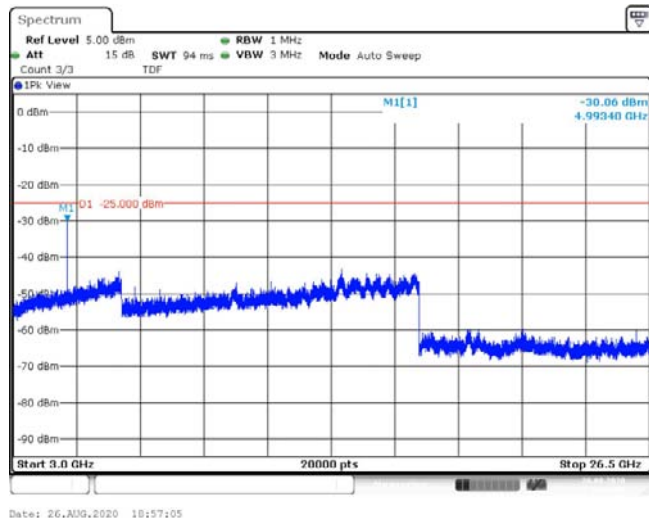

Band41-10MHz-QPSK-39700-1RB#0-Range2:1000~3000MHz--31.43-PASS

Band41-10MHz-QPSK-39700-1RB#0-Range3:3000~26500MHz--30.06-PASS