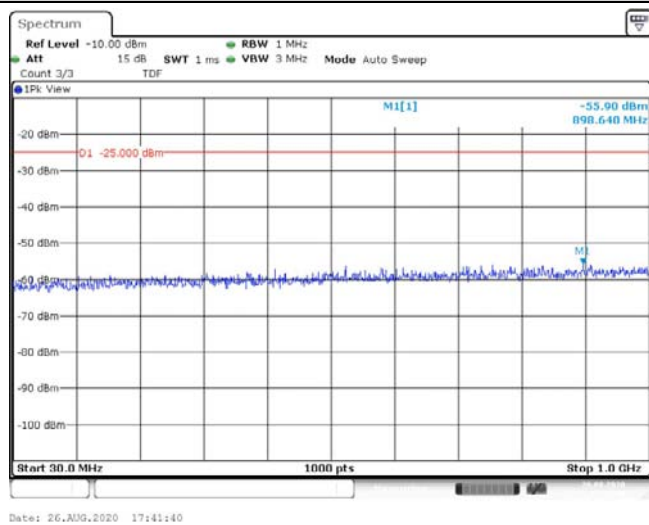

Band41-5MHz-16QAM-40620-1RB#0-Range3:3000~26500MHz--31.8-PASS

Band41-5MHz-16QAM-41565-1RB#0-Range1:30~1000MHz--55.9-PASS