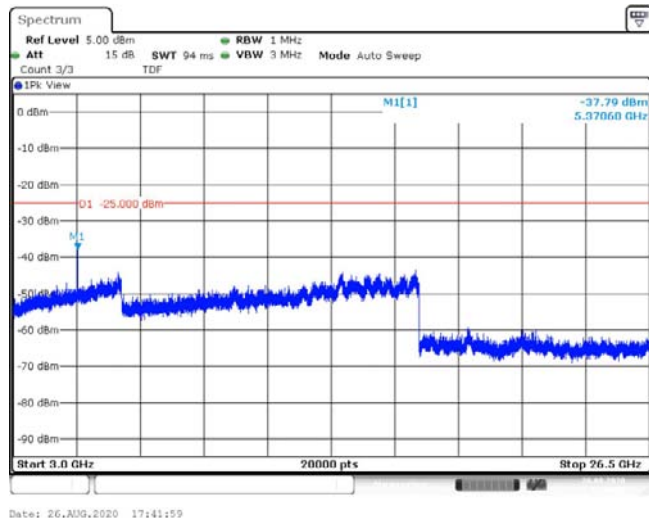

Band41-5MHz-16QAM-40620-1RB#0-Range2:1000~3000MHz--31.37-PASS

Band41-5MHz-16QAM-40620-1RB#0-Range3:3000~26500MHz--31.8-PASS

Band41-5MHz-16QAM-41565-1RB#0-Range1:30~1000MHz--55.9-PASS

Band41-5MHz-16QAM-41565-1RB#0-Range2:1000~3000MHz--30.92-PASS