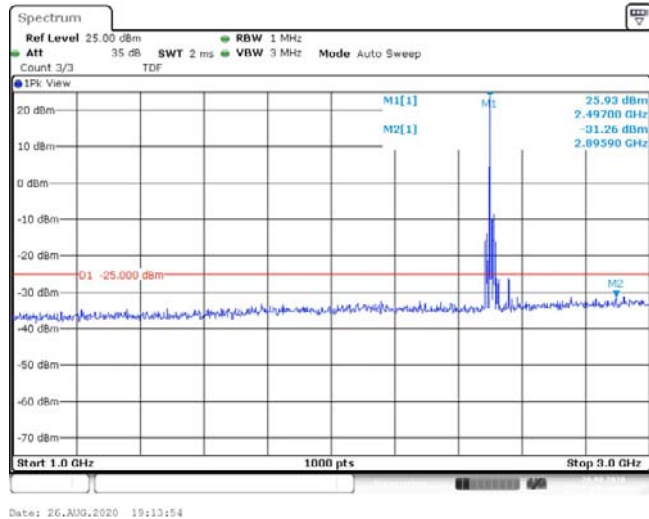

Band41-15MHz-16QAM-39725-1RB#0-Range1:30~1000MHz--52.26-PASS

Band41-15MHz-16QAM-39725-1RB#0-Range2:1000~3000MHz--31.26-PASS