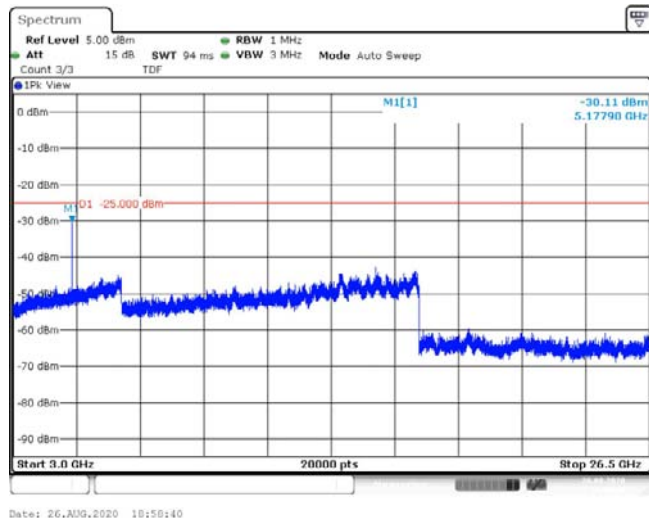

Band41-10MHz-16QAM-40620-1RB#0-Range2:1000~3000MHz--30.47-PASS

Band41-10MHz-16QAM-40620-1RB#0-Range3:3000~26500MHz--30.11-PASS