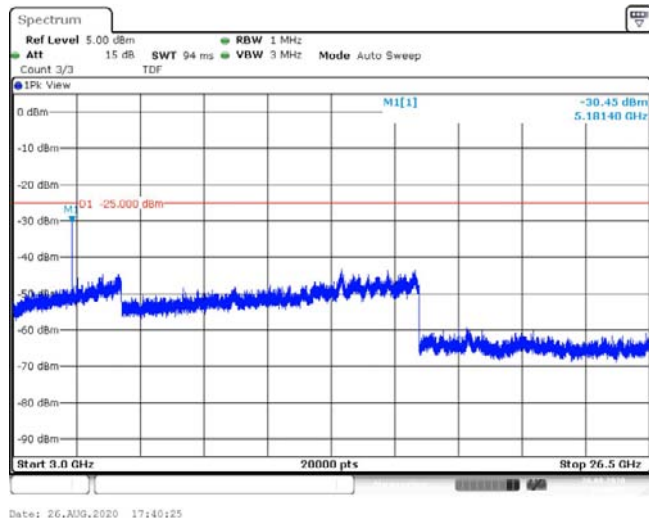

Test Graphs

Band41-5MHz-QPSK-39675-1RB#0-Range2:1000~3000MHz--30.99-PASS

Band41-5MHz-QPSK-39675-1RB#0-Range3:3000~26500MHz--27.68-PASS

Band41-5MHz-QPSK-40620-1RB#0-Range1:30~1000MHz--53.58-PASS

Band41-5MHz-QPSK-40620-1RB#0-Range2:1000~3000MHz--30.73-PASS