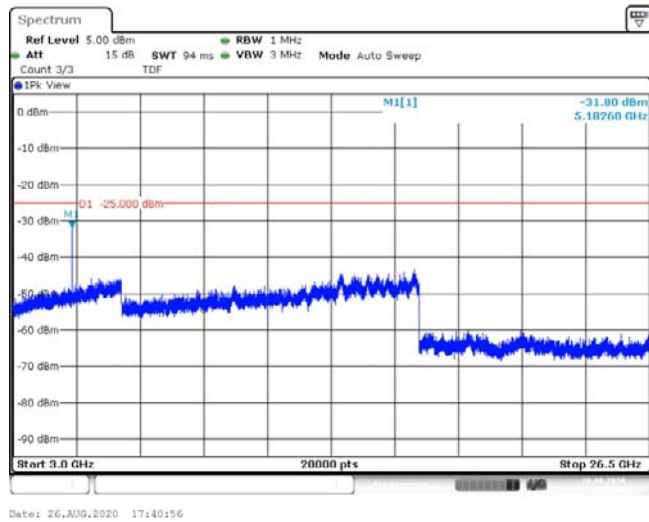

Band41-5MHz-16QAM-40620-1RB#0-Range2:1000~3000MHz--31.37-PASS

Band41-5MHz-16QAM-40620-1RB#0-Range3:3000~26500MHz--31.8-PASS