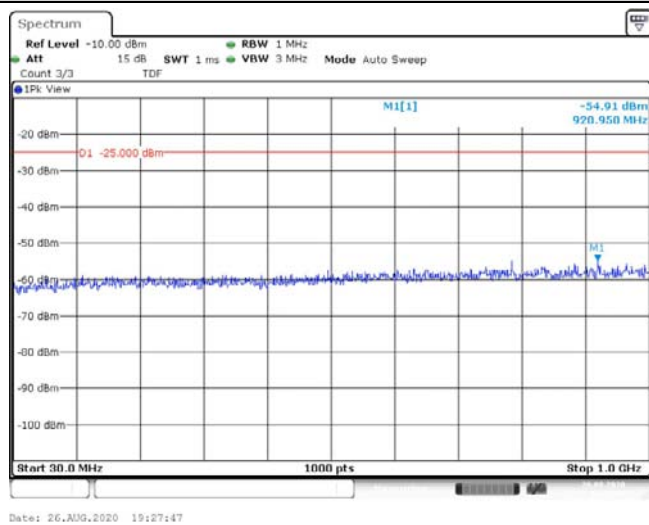

Band41-20MHz-QPSK-41490-1RB#0-Range3:3000~26500MHz--44.22-PASS

Band41-20MHz-16QAM-39750-1RB#0-Range1:30~1000MHz--54.91-PASS