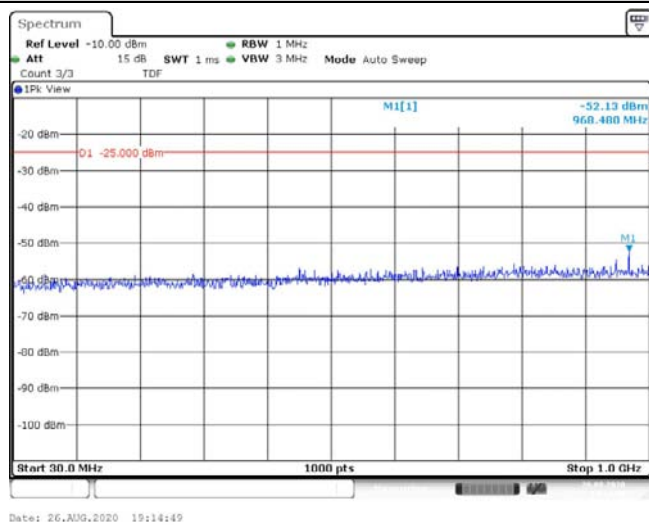

Band41-15MHz-16QAM-39725-1RB#0-Range3:3000~26500MHz--29.34-PASS

Band41-15MHz-16QAM-40620-1RB#0-Range1:30~1000MHz--52.13-PASS