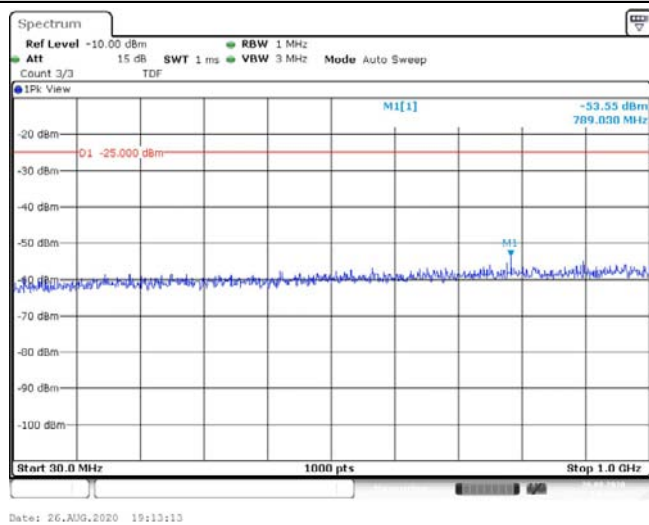

Band41-10MHz-16QAM-41540-1RB#0-Range3:3000~26500MHz--35.82-PASS

Band41-15MHz-QPSK-39725-1RB#0-Range1:30~1000MHz--53.55-PASS