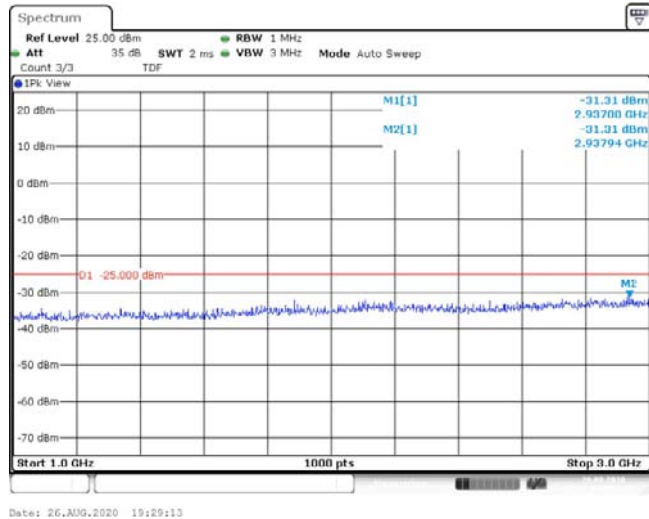

Band41-20MHz-16QAM-40620-1RB#0-Range1:30~1000MHz--54.45-PASS

Band41-20MHz-16QAM-40620-1RB#0-Range2:1000~3000MHz--31.31-PASS