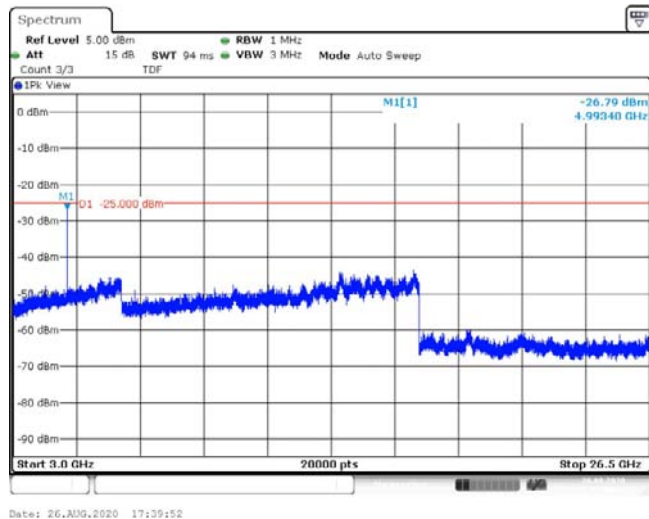

Band41-5MHz-16QAM-39675-1RB#0-Range2:1000~3000MHz--30.93-PASS

Band41-5MHz-16QAM-39675-1RB#0-Range3:3000~26500MHz--26.79-PASS