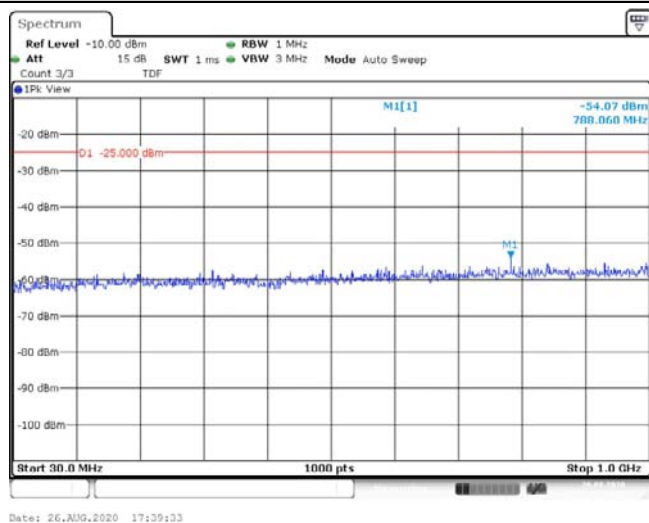

Band41-5MHz-QPSK-40620-1RB#0-Range3:3000~26500MHz--30.45-PASS

Band41-5MHz-QPSK-41565-1RB#0-Range1:30~1000MHz--55.33-PASS

Band41-5MHz-QPSK-41565-1RB#0-Range2:1000~3000MHz--30.33-PASS

Band41-5MHz-QPSK-41565-1RB#0-Range3:3000~26500MHz--34.53-PASS