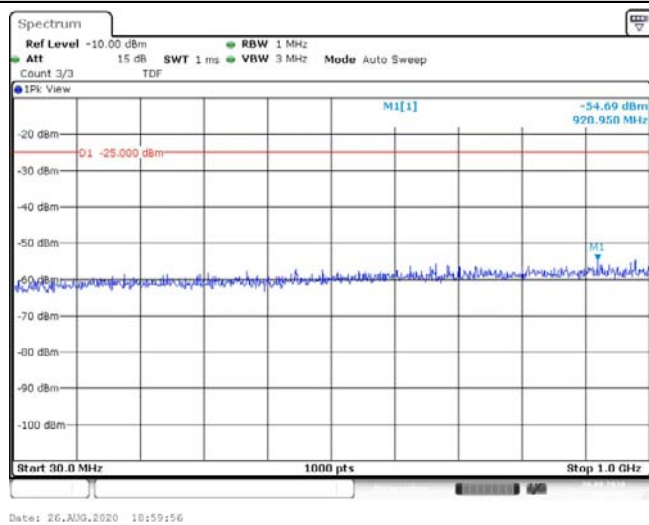

Band41-10MHz-16QAM-39700-1RB#0-Range3:3000~26500MHz--31.56-PASS

Band41-10MHz-16QAM-40620-1RB#0-Range1:30~1000MHz--52.38-PASS

Band41-10MHz-16QAM-40620-1RB#0-Range2:1000~3000MHz--30.47-PASS

Band41-10MHz-16QAM-40620-1RB#0-Range3:3000~26500MHz--30.11-PASS