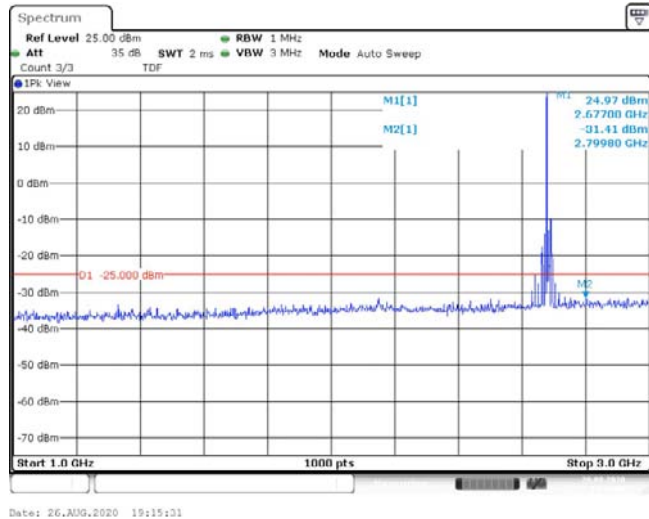

Band41-15MHz-QPSK-41515-1RB#0-Range1:30~1000MHz--55.56-PASS

Band41-15MHz-QPSK-41515-1RB#0-Range2:1000~3000MHz--31.41-PASS