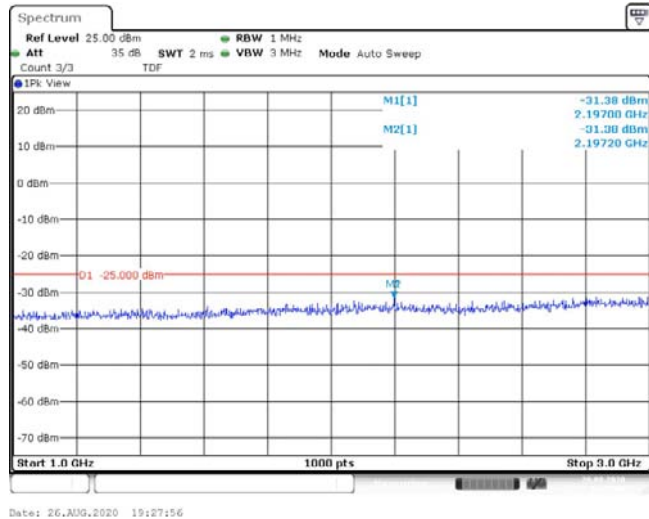

Band41-20MHz-16QAM-39750-1RB#0-Range1:30~1000MHz--54.91-PASS

Band41-20MHz-16QAM-39750-1RB#0-Range2:1000~3000MHz--31.38-PASS