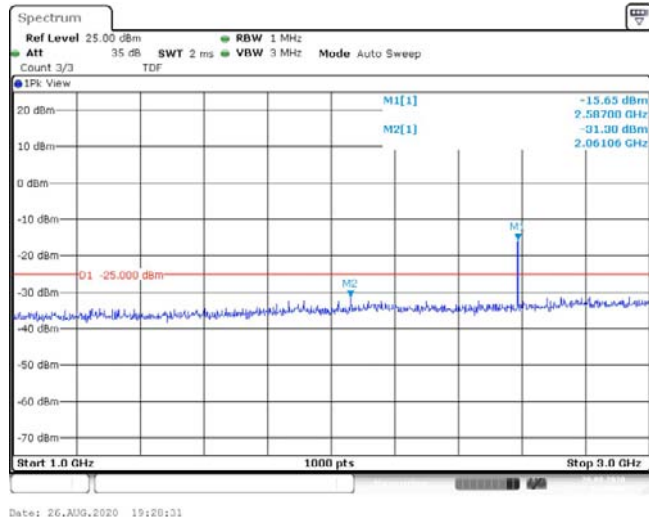

Band41-20MHz-QPSK-40620-1RB#0-Range1:30~1000MHz--54.25-PASS

Band41-20MHz-QPSK-40620-1RB#0-Range2:1000~3000MHz--31.3-PASS