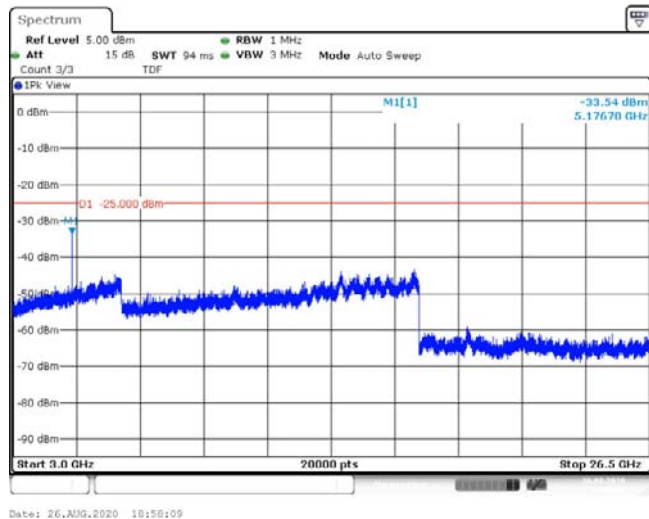

Band41-10MHz-QPSK-40620-1RB#0-Range2:1000~3000MHz--30.63-PASS

Band41-10MHz-QPSK-40620-1RB#0-Range3:3000~26500MHz--33.54-PASS