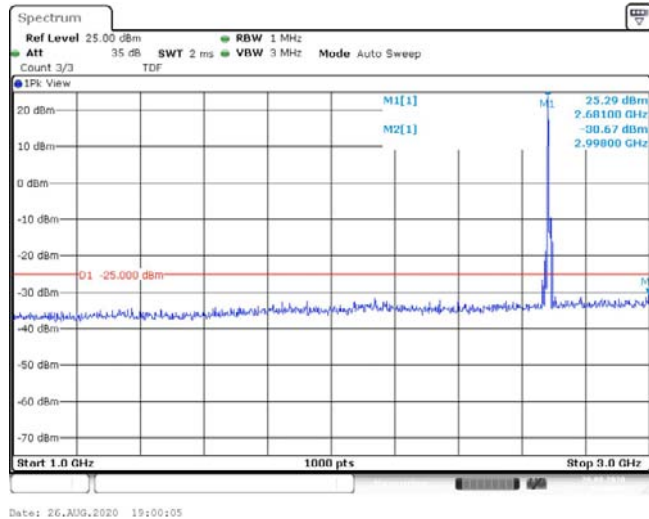

Band41-10MHz-16QAM-41540-1RB#0-Range1:30~1000MHz--54.69-PASS

Band41-10MHz-16QAM-41540-1RB#0-Range2:1000~3000MHz--30.67-PASS