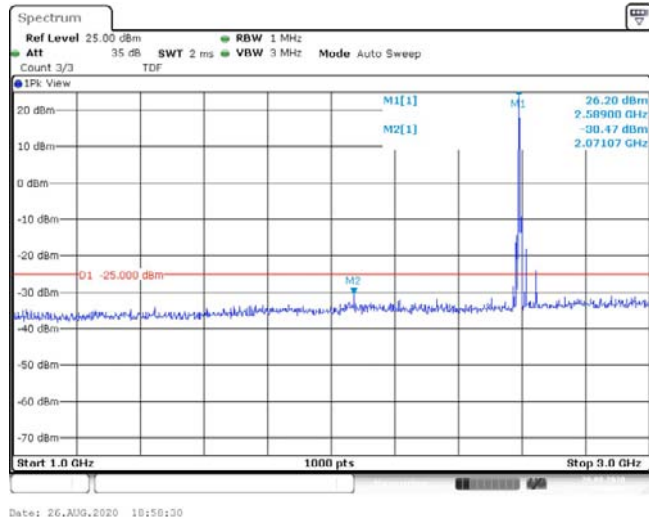

Band41-10MHz-16QAM-40620-1RB#0-Range1:30~1000MHz--52.38-PASS

Band41-10MHz-16QAM-40620-1RB#0-Range2:1000~3000MHz--30.47-PASS