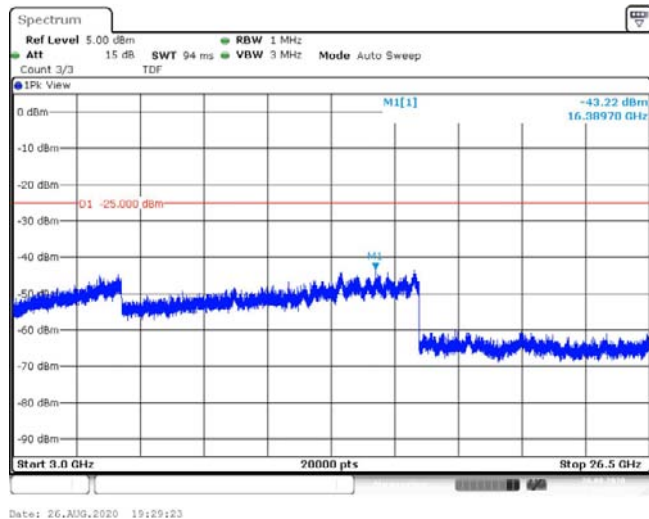

Band41-20MHz-16QAM-40620-1RB#0-Range2:1000~3000MHz--31.31-PASS

Band41-20MHz-16QAM-40620-1RB#0-Range3:3000~26500MHz--43.22-PASS