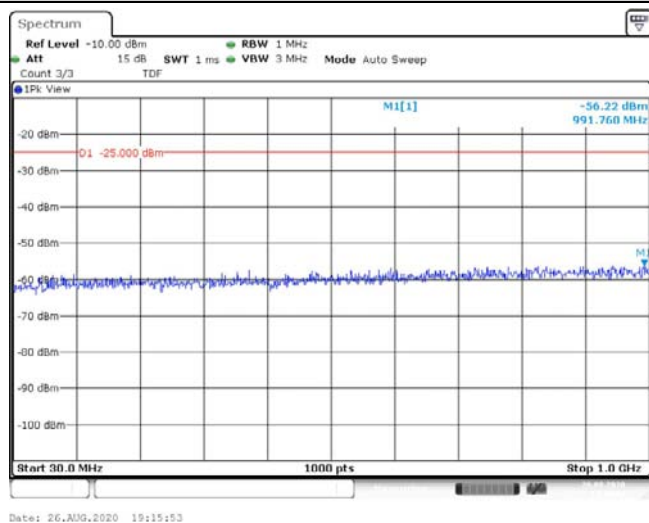

Band41-15MHz-16QAM-40620-1RB#0-Range3:3000~26500MHz--29.49-PASS

Band41-15MHz-16QAM-41515-1RB#0-Range1:30~1000MHz--56.22-PASS