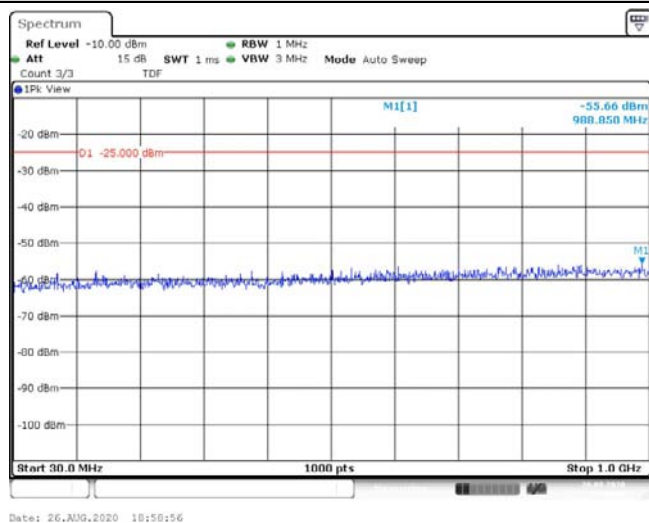

Band41-10MHz-QPSK-40620-1RB#0-Range3:3000~26500MHz--33.54-PASS

Band41-10MHz-QPSK-41540-1RB#0-Range1:30~1000MHz--55.66-PASS