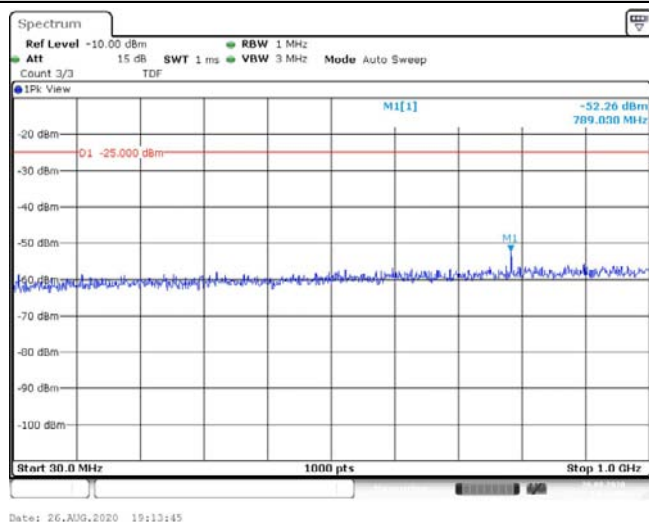

Band41-15MHz-QPSK-40620-1RB#0-Range3:3000~26500MHz--28.15-PASS

Band41-15MHz-QPSK-41515-1RB#0-Range1:30~1000MHz--55.56-PASS

Band41-15MHz-QPSK-41515-1RB#0-Range2:1000~3000MHz--31.41-PASS

Band41-15MHz-QPSK-41515-1RB#0-Range3:3000~26500MHz--34.68-PASS