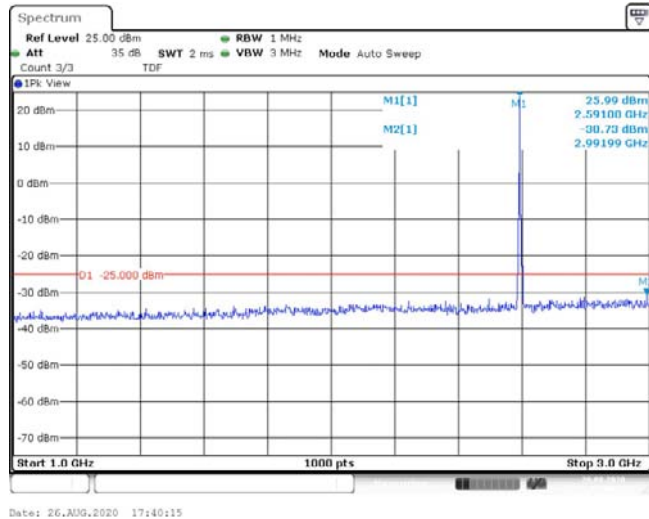

Test Graphs

Band41-5MHz-QPSK-39675-1RB#0-Range2:1000~3000MHz--30.99-PASS

Band41-5MHz-QPSK-39675-1RB#0-Range3:3000~26500MHz--27.68-PASS

Band41-5MHz-QPSK-40620-1RB#0-Range1:30~1000MHz--53.58-PASS

Band41-5MHz-QPSK-40620-1RB#0-Range2:1000~3000MHz--30.73-PASS