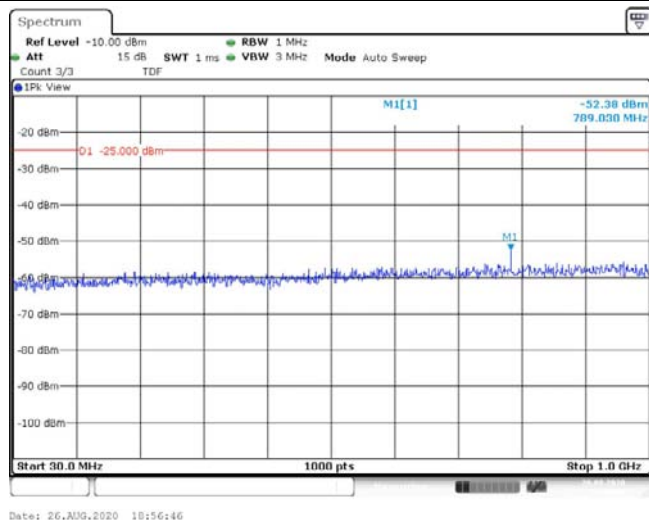

Band41-5MHz-16QAM-41565-1RB#0-Range3:3000~26500MHz--37.79-PASS

Band41-10MHz-QPSK-39700-1RB#0-Range1:30~1000MHz--52.38-PASS