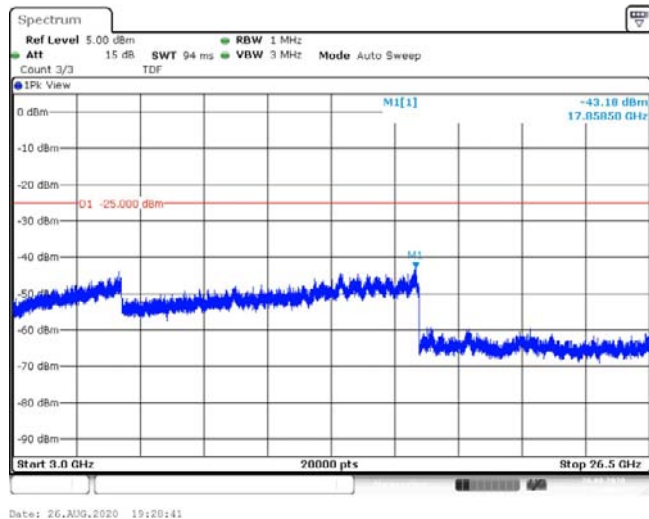

Band41-20MHz-QPSK-40620-1RB#0-Range2:1000~3000MHz--31.3-PASS

Band41-20MHz-QPSK-40620-1RB#0-Range3:3000~26500MHz--43.18-PASS