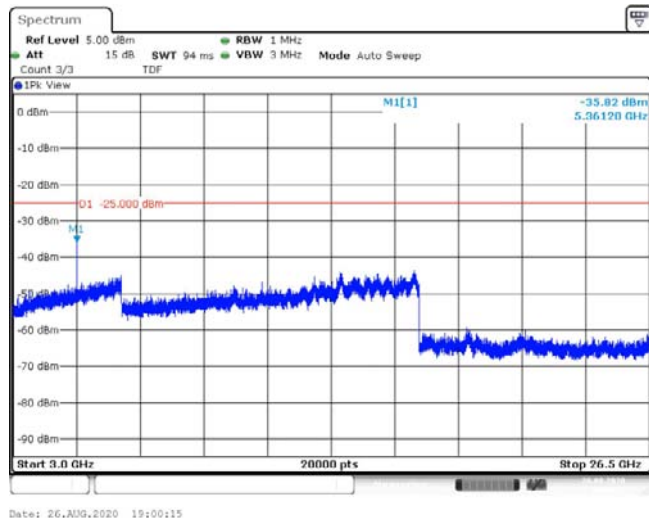

Band41-10MHz-16QAM-41540-1RB#0-Range2:1000~3000MHz--30.67-PASS

Band41-10MHz-16QAM-41540-1RB#0-Range3:3000~26500MHz--35.82-PASS