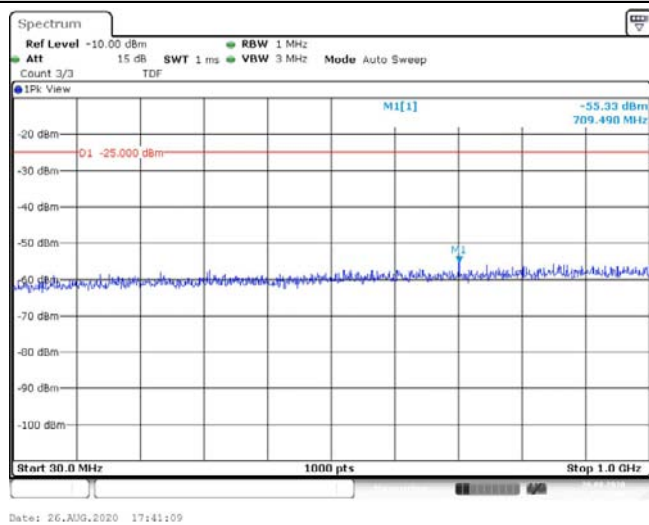

Band41-5MHz-QPSK-40620-1RB#0-Range3:3000~26500MHz--30.45-PASS

Band41-5MHz-QPSK-41565-1RB#0-Range1:30~1000MHz--55.33-PASS