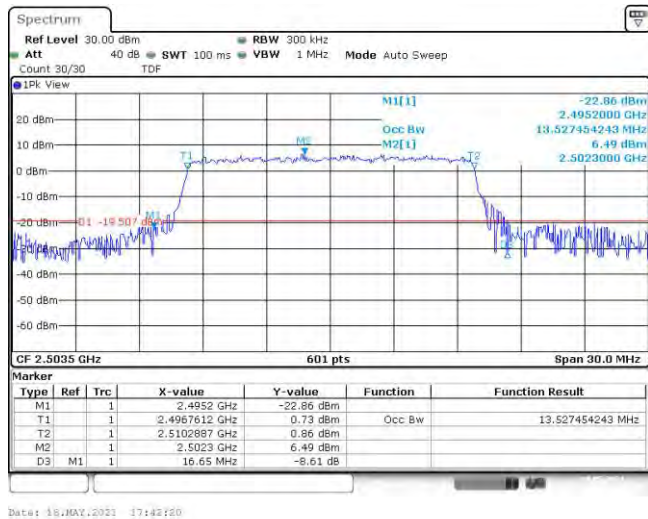

Band41-15MHz-16QAM-39725-75RB#0