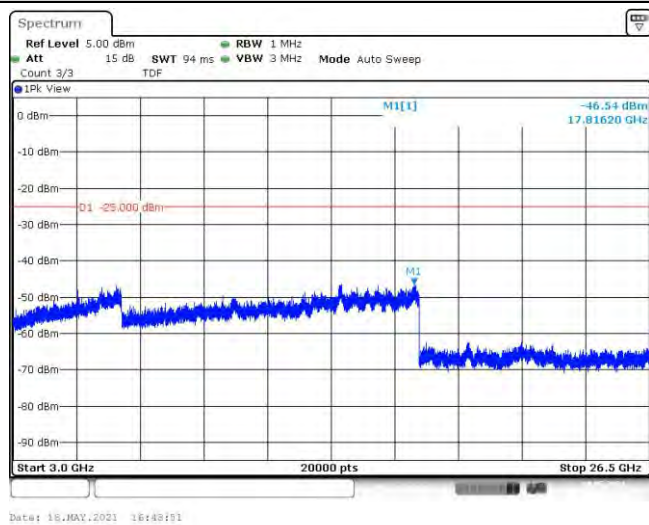

Band41-5MHz-16QAM-40690-25RB#0-Range3:3000~26500MHz

Band41-5MHz-16QAM-41565-25RB#0-Range1:30~1000MHz

Band41-5MHz-16QAM-41565-25RB#0-Range2:1000~3000MHz

Band41-5MHz-16QAM-41565-25RB#0-Range3:3000~26500MHz