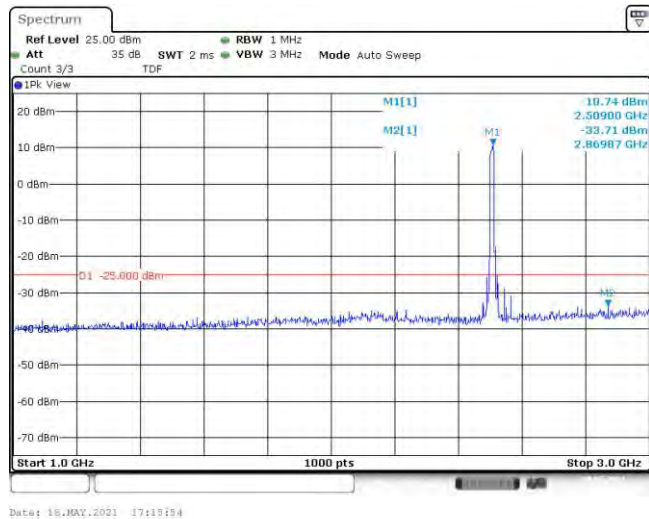

Band41-10MHz-16QAM-41540-1RB#0-Range1:30~1000MHz

Band41-10MHz-16QAM-41540-1RB#0-Range2:1000~3000MHz

Band41-10MHz-16QAM-41540-1RB#0-Range3:3000~26500MHz

Band41-15MHz-QPSK-39725-75RB#0-Range1:30~1000MHz

Band41-15MHz-QPSK-39725-75RB#0-Range2:1000~3000MHz