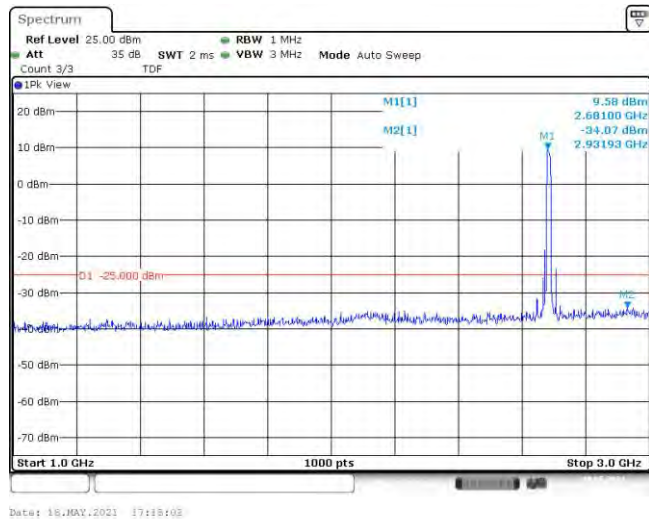

Band41-15MHz-QPSK-41515-75RB#0-Range2:1000~3000MHz