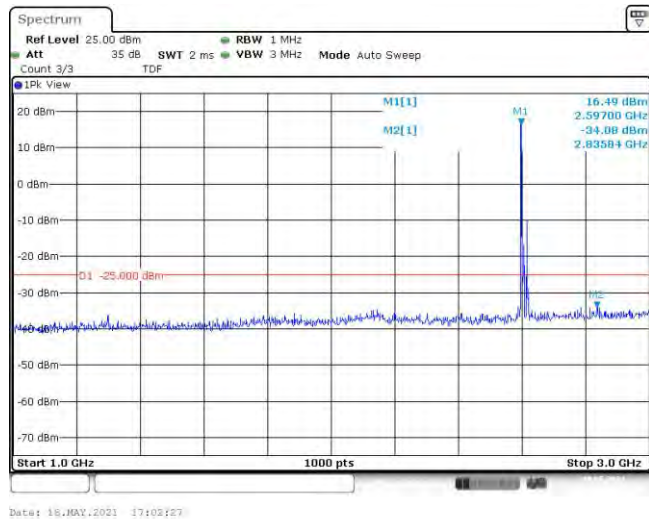

Band41-10MHz-16QAM-39700-1RB#0-Range2:1000~3000MHz

Band41-10MHz-16QAM-39700-1RB#0-Range3:3000~26500MHz

Band41-10MHz-16QAM-40690-1RB#0-Range1:30~1000MHz

Band41-10MHz-16QAM-40690-1RB#0-Range2:1000~3000MHz

Band41-10MHz-16QAM-40690-1RB#0-Range3:3000~26500MHz