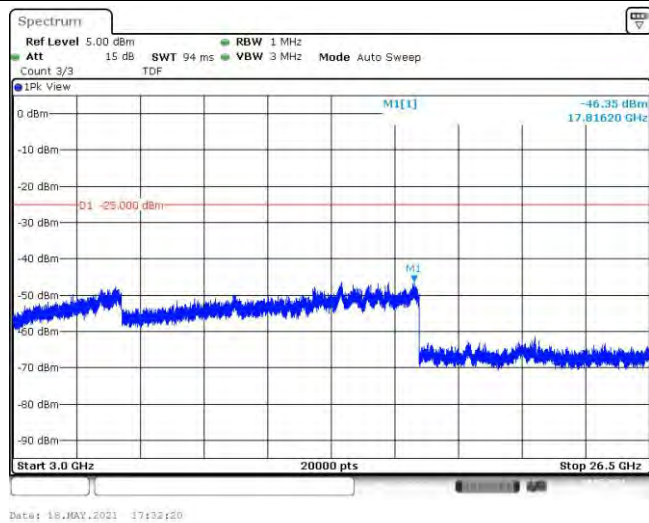

Band41-20MHz-16QAM-40690-100RB#0-Range3:3000~26500MHz