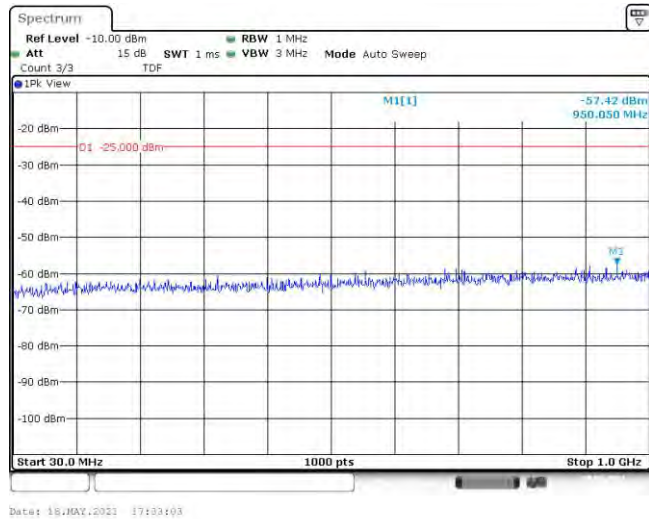

Band41-20MHz-16QAM-41490-100RB#0-Range1:30~1000MHz