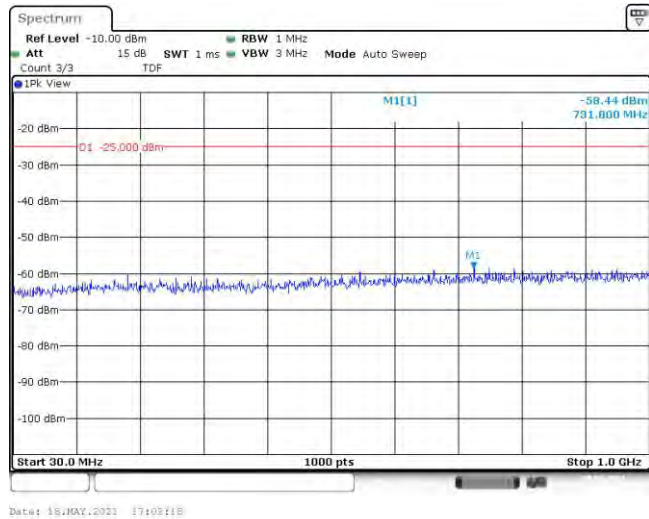

Band41-10MHz-16QAM-40690-1RB#0-Range1:30~1000MHz