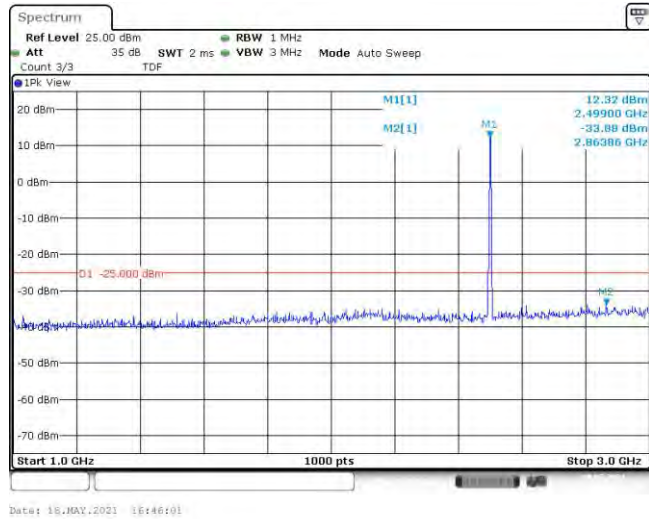

Band41-5MHz-QPSK-39675-25RB#0-Range2:1000~3000MHz