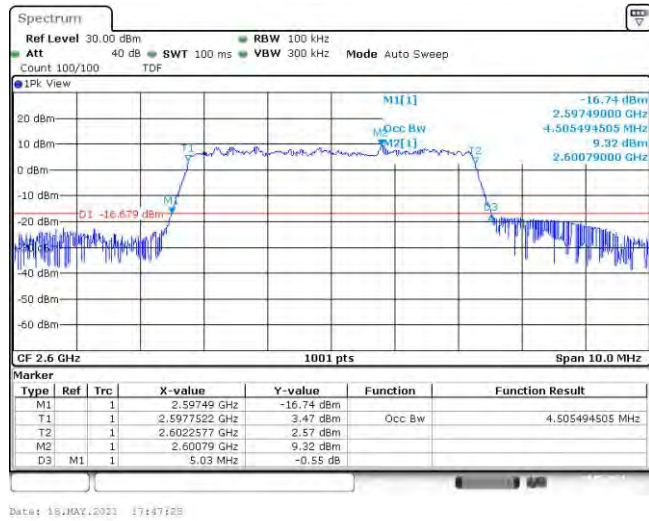

Test Graphs

Band41-5MHz-QPSK-39675-25RB#0

Band41-5MHz-QPSK-40690-25RB#0

Band41-5MHz-QPSK-41565-25RB#0

Band41-5MHz-16QAM-39675-25RB#0

Band41-5MHz-16QAM-40690-25RB#0

Band41-5MHz-16QAM-41565-25RB#0

Band41-10MHz-QPSK-39700-50RB#0