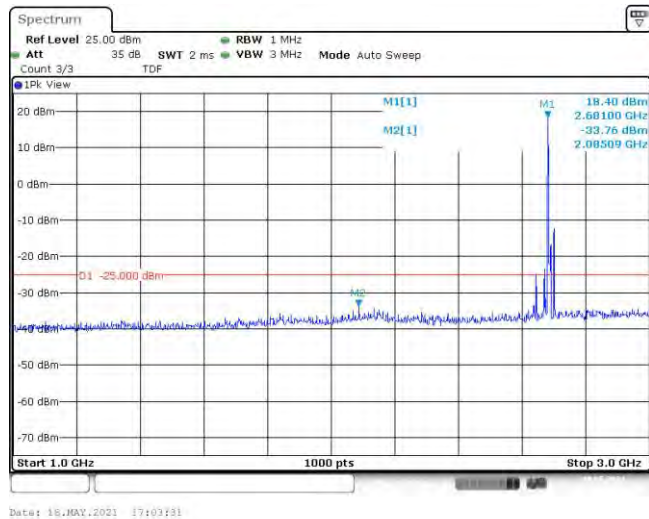

Band41-10MHz-16QAM-41540-1RB#0-Range2:1000~3000MHz