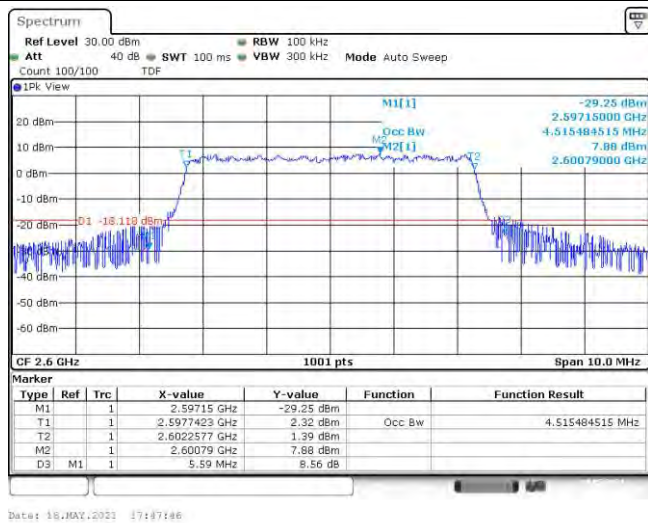

Test Graphs

Band41-5MHz-QPSK-39675-25RB#0

Band41-5MHz-QPSK-40690-25RB#0

Band41-5MHz-QPSK-41565-25RB#0

Band41-5MHz-16QAM-39675-25RB#0

Band41-5MHz-16QAM-40690-25RB#0

Band41-5MHz-16QAM-41565-25RB#0

Band41-10MHz-QPSK-39700-50RB#0