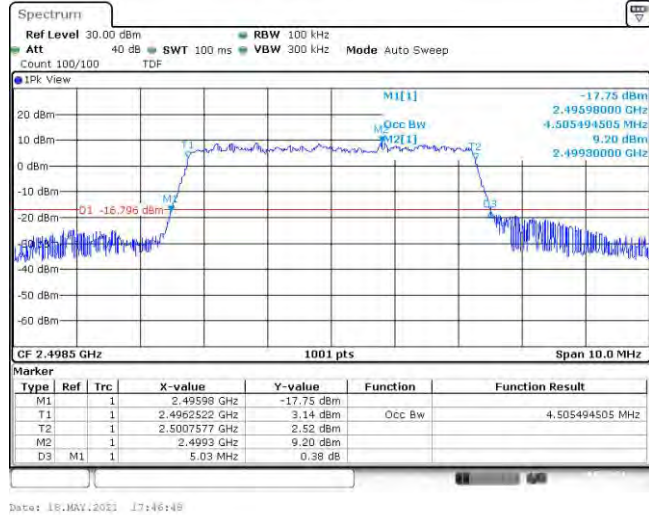

Test Graphs

Band41-5MHz-QPSK-39675-25RB#0

Band41-5MHz-QPSK-40690-25RB#0

Band41-5MHz-QPSK-41565-25RB#0

Band41-5MHz-16QAM-39675-25RB#0

Band41-5MHz-16QAM-40690-25RB#0

Band41-5MHz-16QAM-41565-25RB#0

Band41-10MHz-QPSK-39700-50RB#0