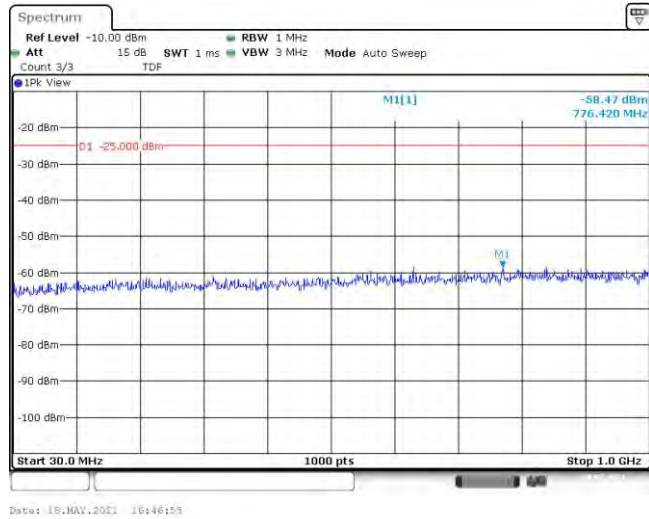

Test Graphs

Band41-5MHz-QPSK-39675-25RB#0-Range1:30~1000MHz

Band41-5MHz-QPSK-39675-25RB#0-Range2:1000~3000MHz

Band41-5MHz-QPSK-39675-25RB#0-Range3:3000~26500MHz

Band41-5MHz-QPSK-40690-25RB#0-Range1:30~1000MHz