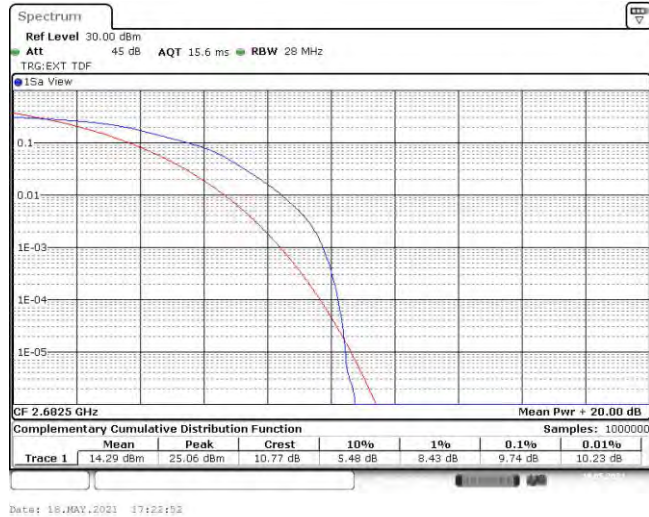

Band41-15MHz-QPSK-41515-75RB#0