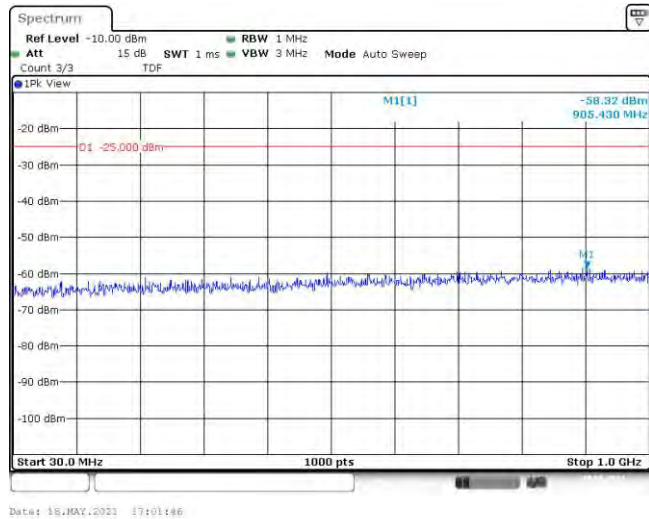

Band41-10MHz-QPSK-39700-1RB#0-Range1:30~1000MHz

Band41-10MHz-QPSK-39700-1RB#0-Range2:1000~3000MHz

Band41-10MHz-QPSK-39700-1RB#0-Range3:3000~26500MHz

Band41-10MHz-QPSK-40690-1RB#0-Range1:30~1000MHz

Band41-10MHz-QPSK-40690-1RB#0-Range2:1000~3000MHz