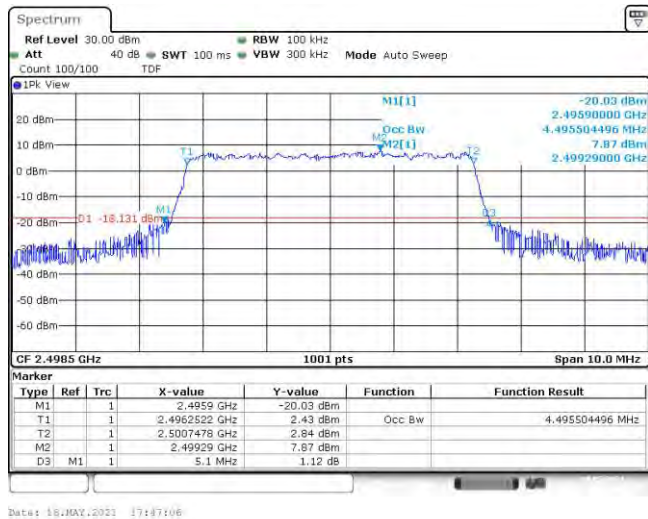

Test Graphs

Band41-5MHz-QPSK-39675-25RB#0

Band41-5MHz-QPSK-40690-25RB#0

Band41-5MHz-QPSK-41565-25RB#0

Band41-5MHz-16QAM-39675-25RB#0

Band41-5MHz-16QAM-40690-25RB#0

Band41-5MHz-16QAM-41565-25RB#0

Band41-10MHz-QPSK-39700-50RB#0