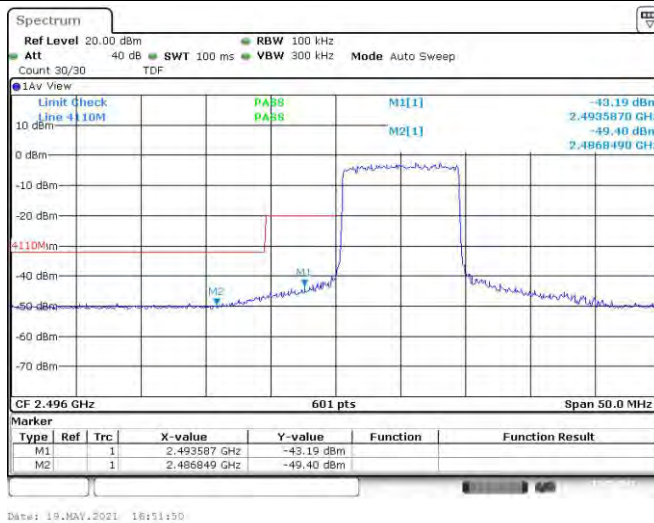

Test Graphs

Band41-5MHz-QPSK-39675-25RB#0

Band41-5MHz-QPSK-41565-25RB#0

Band41-5MHz-16QAM-39675-25RB#0

Band41-5MHz-16QAM-41565-25RB#0

Band41-10MHz-QPSK-39700-50RB#0

Band41-10MHz-QPSK-41540-50RB#0

Date: 18.MAY.2021 17:00:11