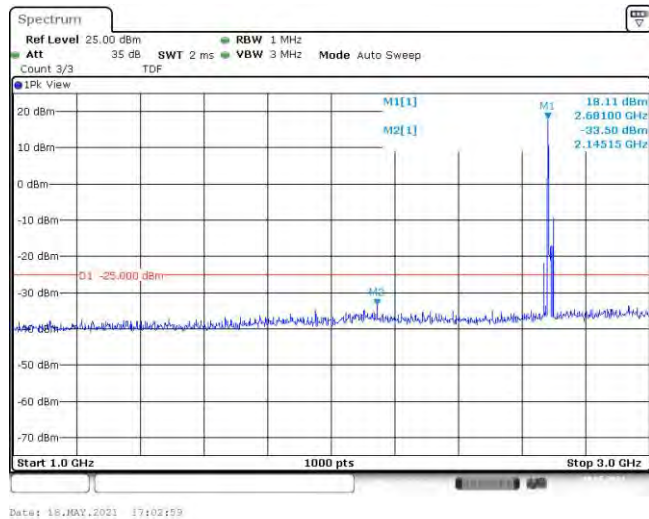

Band41-10MHz-QPSK-41540-1RB#0-Range2:1000~3000MHz