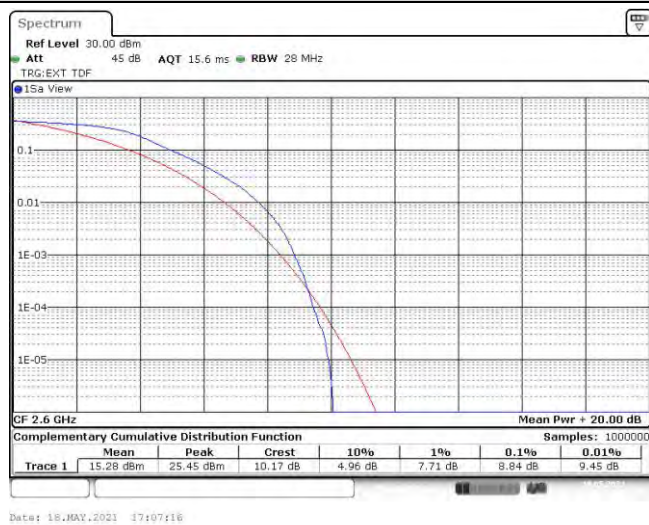

Band41-10MHz-QPSK-40690-50RB#0