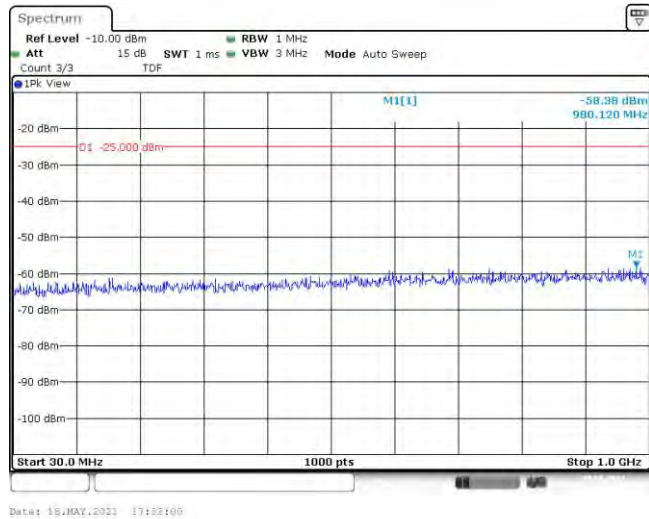

Band41-20MHz-16QAM-39750-100RB#0-Range1:30~1000MHz

Band41-20MHz-16QAM-39750-100RB#0-Range2:1000~3000MHz

Band41-20MHz-16QAM-39750-100RB#0-Range3:3000~26500MHz

Band41-20MHz-16QAM-40690-100RB#0-Range1:30~1000MHz