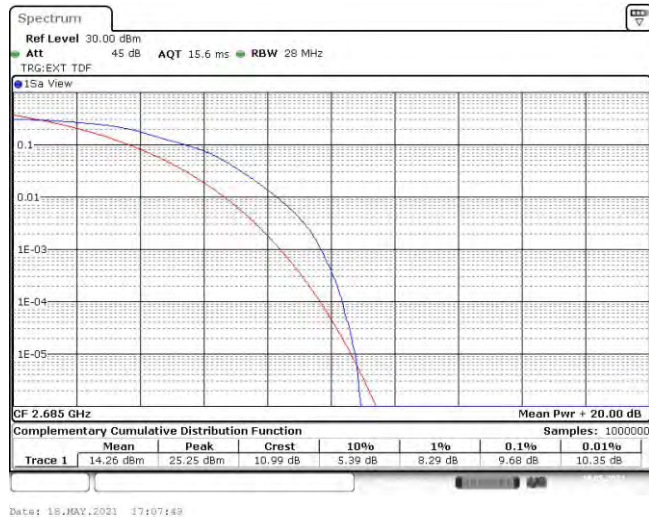

Band41-10MHz-16QAM-41540-50RB#0