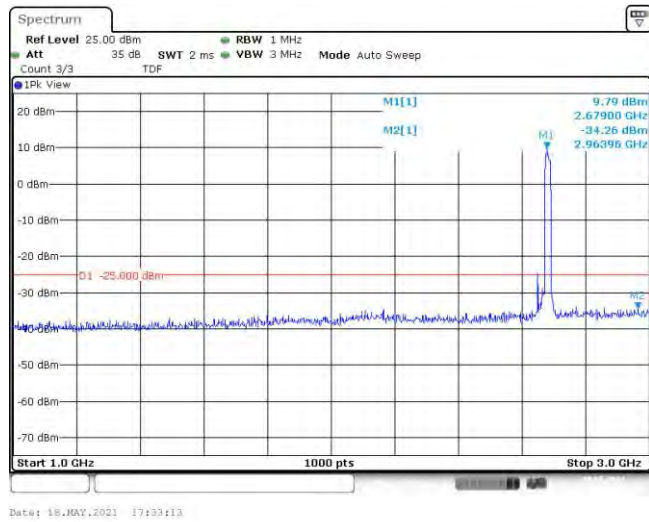

Band41-20MHz-16QAM-40690-100RB#0-Range2:1000~3000MHz

Band41-20MHz-16QAM-40690-100RB#0-Range3:3000~26500MHz

Band41-20MHz-16QAM-41490-100RB#0-Range1:30~1000MHz

Band41-20MHz-16QAM-41490-100RB#0-Range2:1000~3000MHz