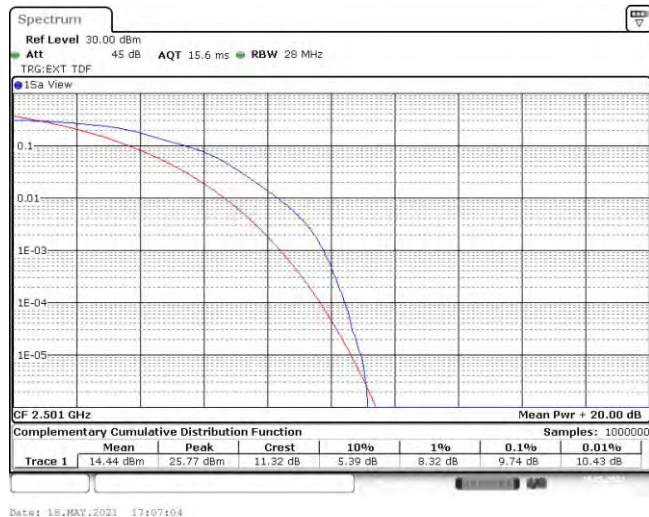

Band41-10MHz-16QAM-39700-50RB#0