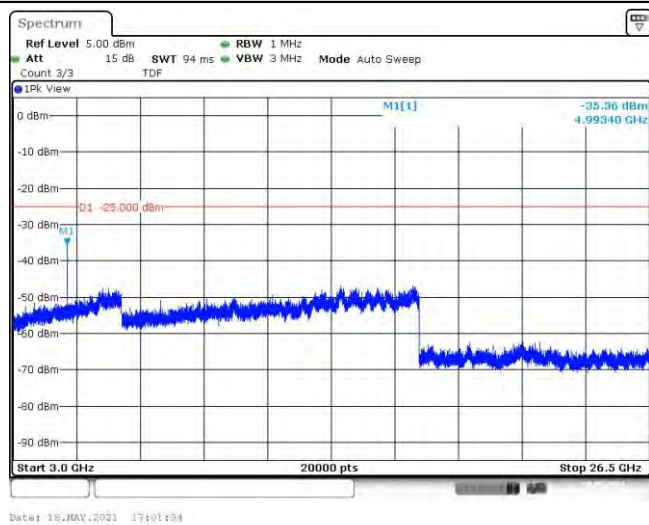

Band41-10MHz-16QAM-39700-1RB#0-Range3:3000~26500MHz