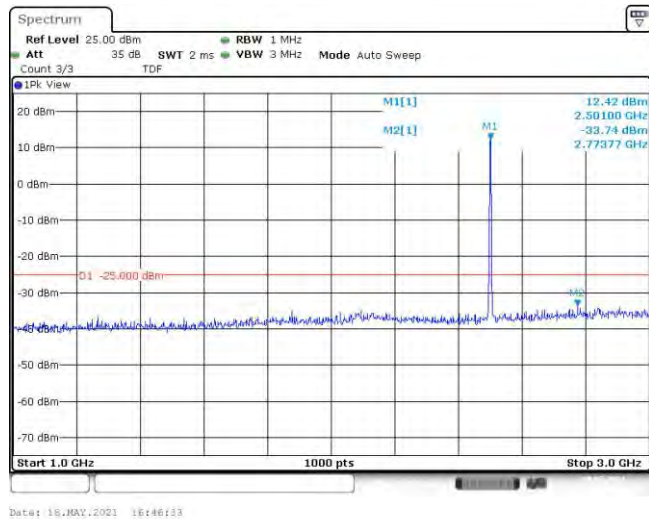

Band41-5MHz-16QAM-39675-25RB#0-Range2:1000~3000MHz