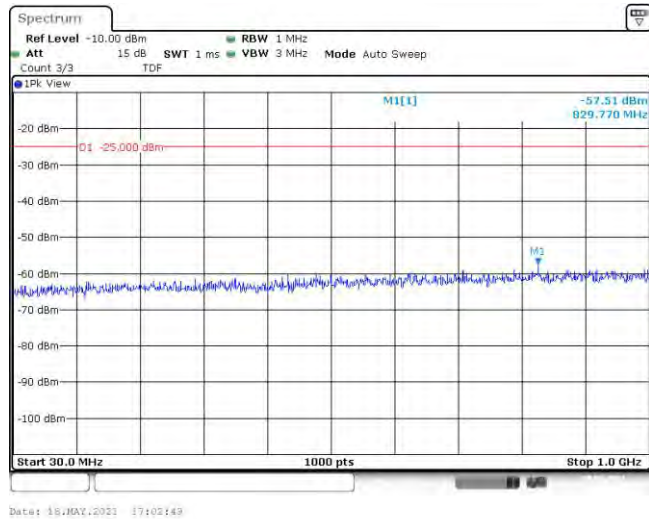

Band41-10MHz-QPSK-41540-1RB#0-Range1:30~1000MHz