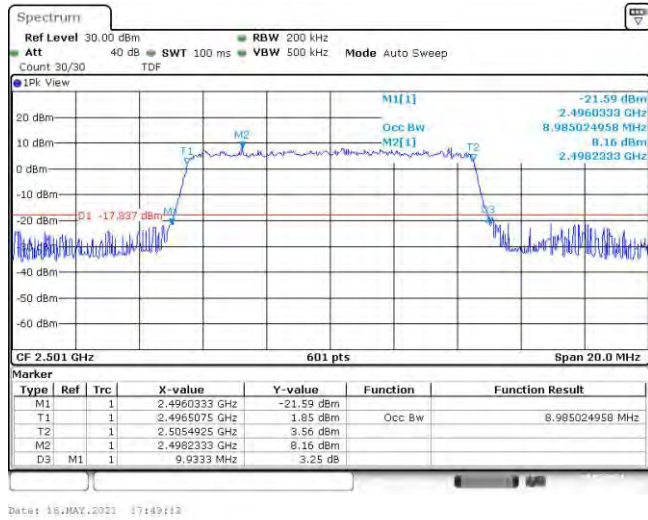

Band41-10MHz-16QAM-39700-50RB#0