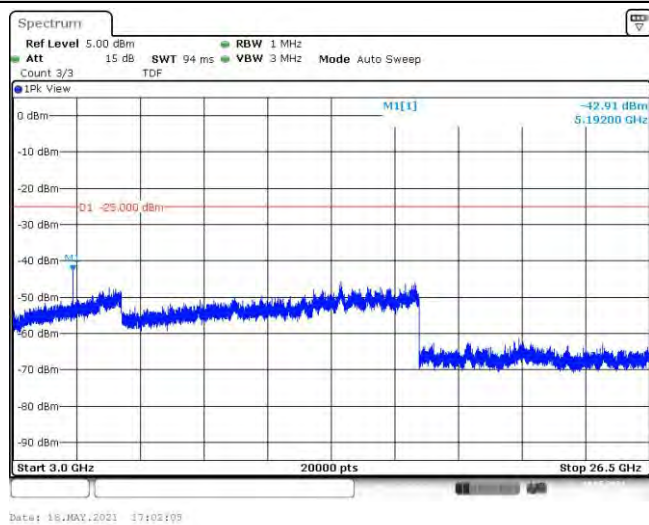

Band41-10MHz-QPSK-40690-1RB#0-Range3:3000~26500MHz