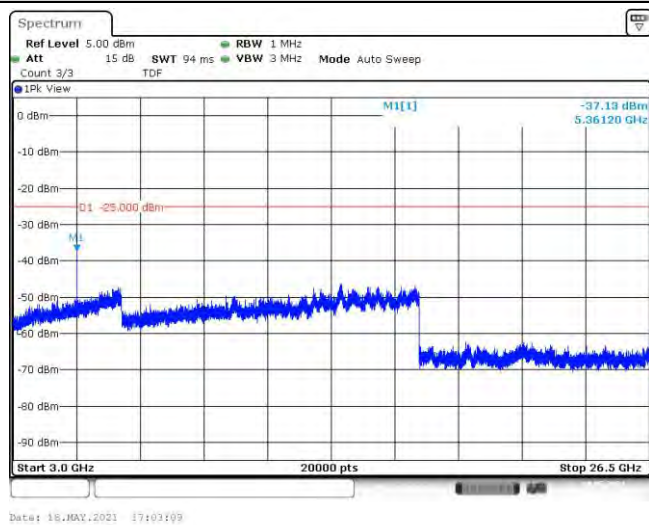

Band41-10MHz-QPSK-40690-1RB#0-Range3:3000~26500MHz

Band41-10MHz-QPSK-41540-1RB#0-Range1:30~1000MHz

Band41-10MHz-QPSK-41540-1RB#0-Range2:1000~3000MHz

Band41-10MHz-QPSK-41540-1RB#0-Range3:3000~26500MHz

Band41-10MHz-16QAM-39700-1RB#0-Range1:30~1000MHz