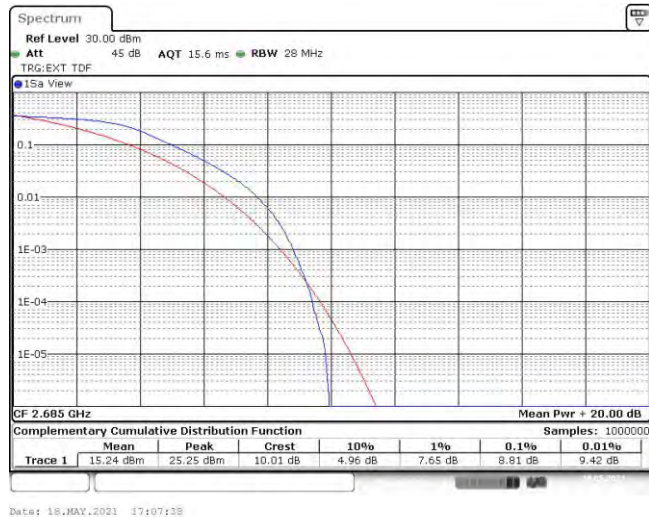

Band41-10MHz-QPSK-41540-50RB#0