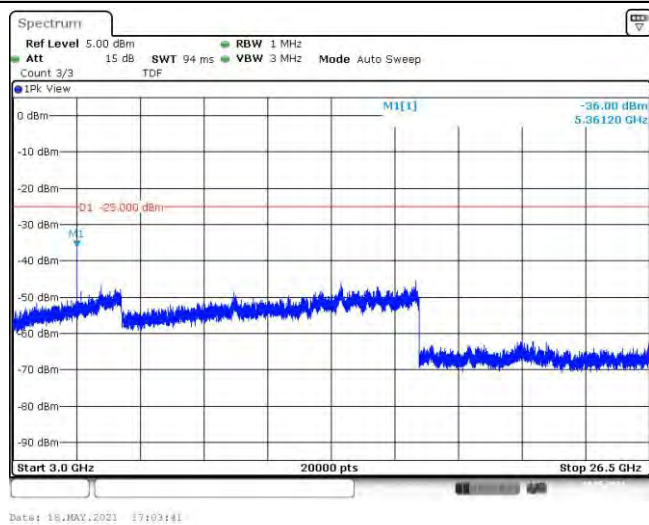

Band41-10MHz-16QAM-41540-1RB#0-Range3:3000~26500MHz