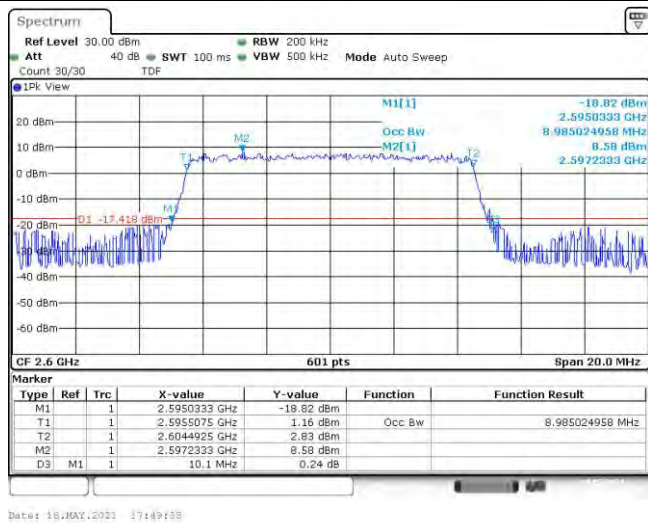

Band41-10MHz-16QAM-40690-50RB#0

Band41-10MHz-16QAM-41540-50RB#0