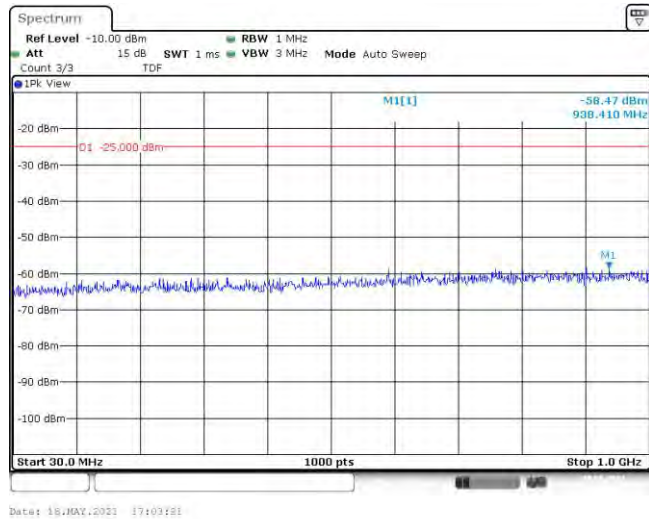

Band41-10MHz-16QAM-41540-1RB#0-Range1:30~1000MHz