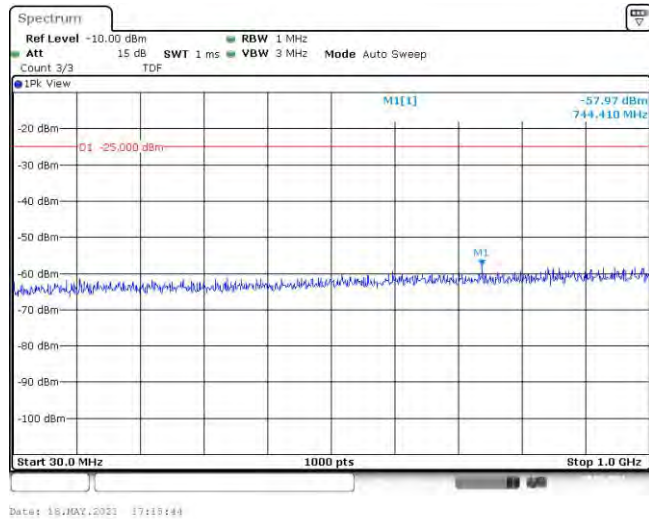

Band41-10MHz-16QAM-41540-1RB#0-Range1:30~1000MHz

Band41-10MHz-16QAM-41540-1RB#0-Range2:1000~3000MHz

Band41-10MHz-16QAM-41540-1RB#0-Range3:3000~26500MHz

Band41-15MHz-QPSK-39725-75RB#0-Range1:30~1000MHz

Band41-15MHz-QPSK-39725-75RB#0-Range2:1000~3000MHz