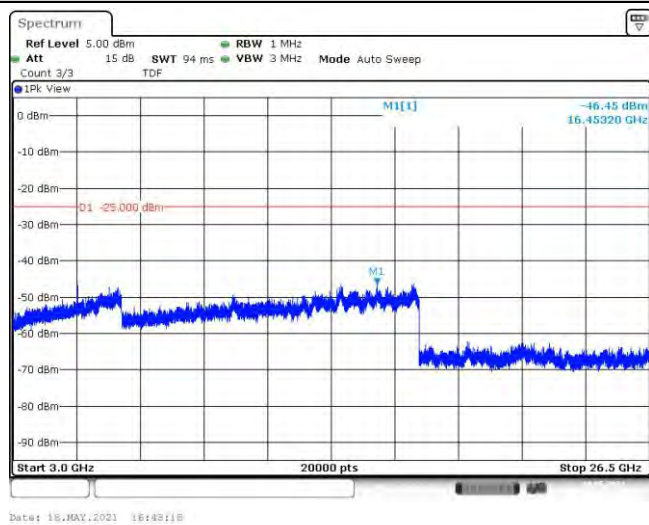

Band41-5MHz-QPSK-40690-25RB#0-Range2:1000~3000MHz

Band41-5MHz-QPSK-40690-25RB#0-Range3:3000~26500MHz

Band41-5MHz-QPSK-41565-25RB#0-Range1:30~1000MHz

Band41-5MHz-QPSK-41565-25RB#0-Range2:1000~3000MHz

Band41-5MHz-QPSK-41565-25RB#0-Range3:3000~26500MHz