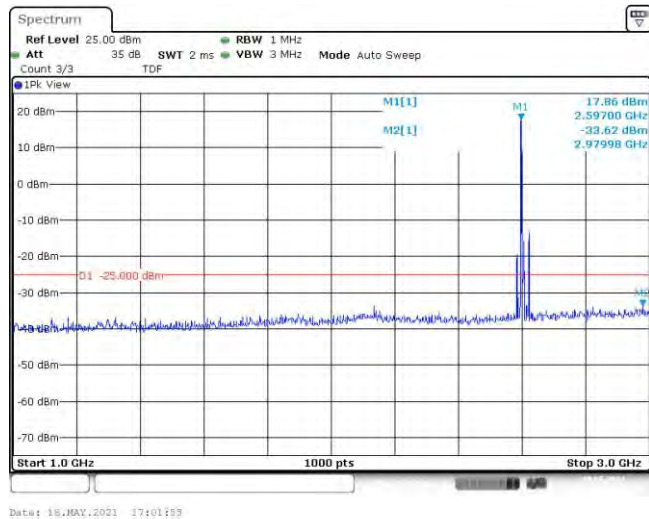

Band41-10MHz-QPSK-39700-1RB#0-Range1:30~1000MHz

Band41-10MHz-QPSK-39700-1RB#0-Range2:1000~3000MHz

Band41-10MHz-QPSK-39700-1RB#0-Range3:3000~26500MHz

Band41-10MHz-QPSK-40690-1RB#0-Range1:30~1000MHz

Band41-10MHz-QPSK-40690-1RB#0-Range2:1000~3000MHz