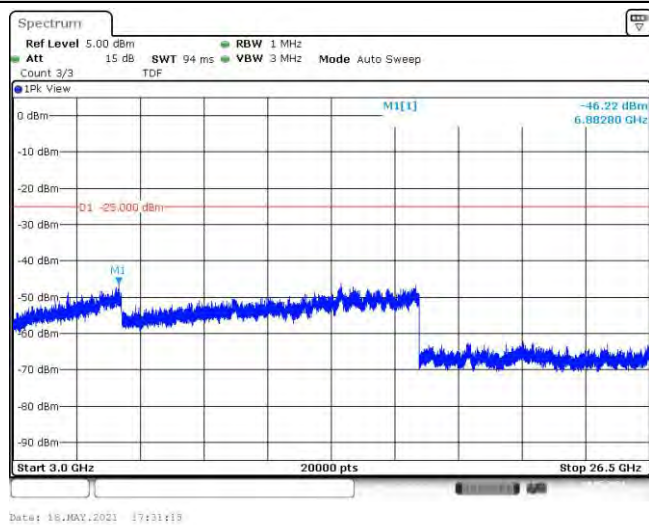

Band41-20MHz-16QAM-39750-100RB#0-Range3:3000~26500MHz