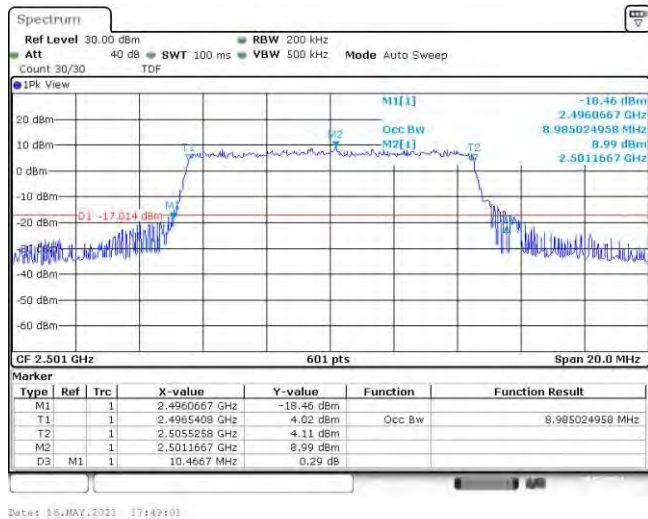

Test Graphs

Band41-5MHz-QPSK-39675-25RB#0

Band41-5MHz-QPSK-40690-25RB#0

Band41-5MHz-QPSK-41565-25RB#0

Band41-5MHz-16QAM-39675-25RB#0

Band41-5MHz-16QAM-40690-25RB#0

Band41-5MHz-16QAM-41565-25RB#0

Band41-10MHz-QPSK-39700-50RB#0