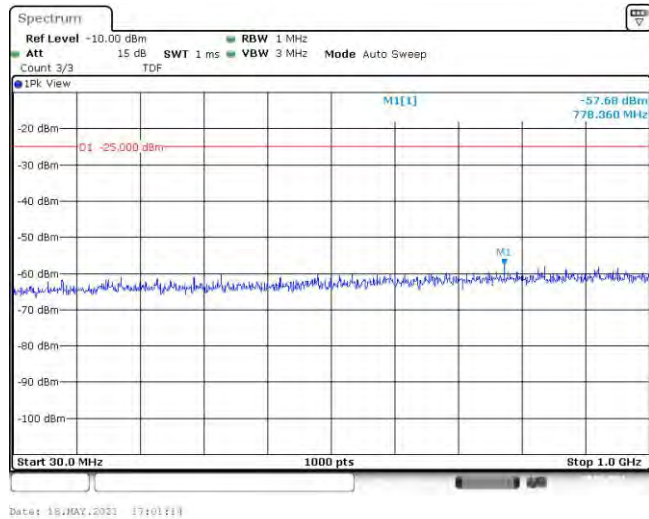

Band41-10MHz-QPSK-40690-1RB#0-Range3:3000~26500MHz

Band41-10MHz-QPSK-41540-1RB#0-Range1:30~1000MHz

Band41-10MHz-QPSK-41540-1RB#0-Range2:1000~3000MHz

Band41-10MHz-QPSK-41540-1RB#0-Range3:3000~26500MHz

Band41-10MHz-16QAM-39700-1RB#0-Range1:30~1000MHz