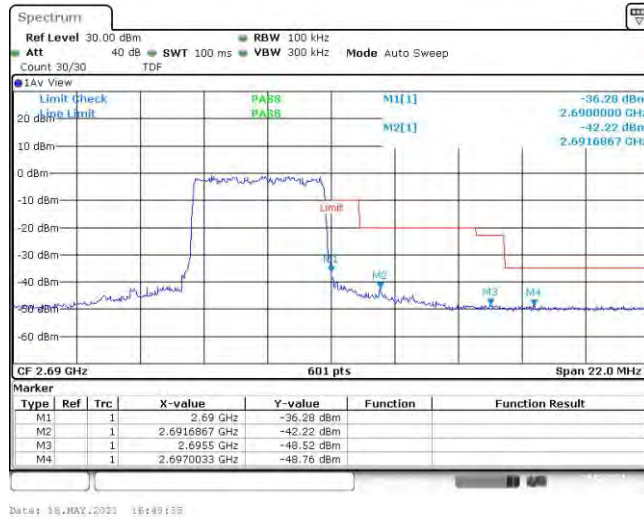

Test Graphs

Band41-5MHz-QPSK-39675-25RB#0

Band41-5MHz-QPSK-41565-25RB#0

Band41-5MHz-16QAM-39675-25RB#0

Band41-5MHz-16QAM-41565-25RB#0

Band41-10MHz-QPSK-39700-50RB#0

Band41-10MHz-QPSK-41540-50RB#0

Date: 18.MAY.2021 17:00:11