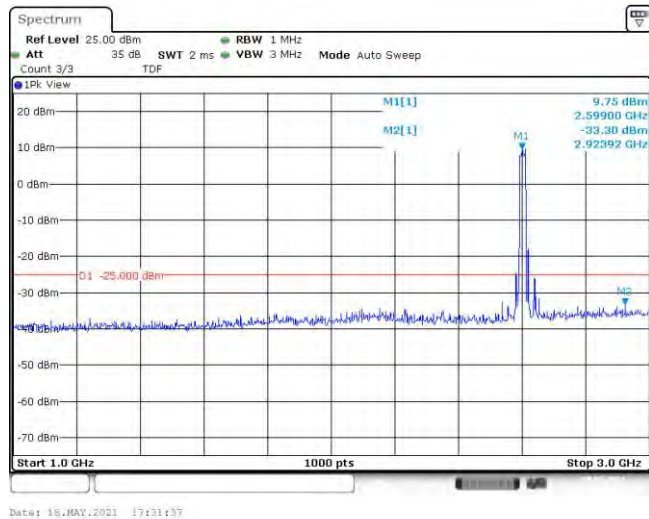

Band41-20MHz-QPSK-39750-100RB#0-Range2:1000~3000MHz

Band41-20MHz-QPSK-39750-100RB#0-Range3:3000~26500MHz

Band41-20MHz-QPSK-40690-100RB#0-Range1:30~1000MHz

Band41-20MHz-QPSK-40690-100RB#0-Range2:1000~3000MHz