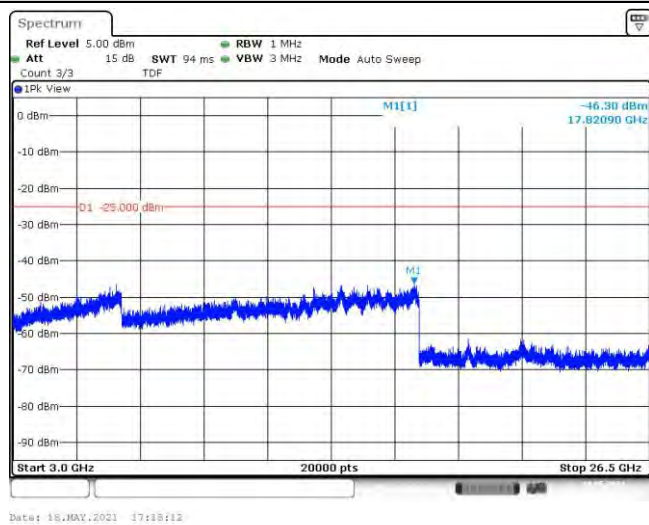

Band41-15MHz-QPSK-41515-75RB#0-Range3:3000~26500MHz