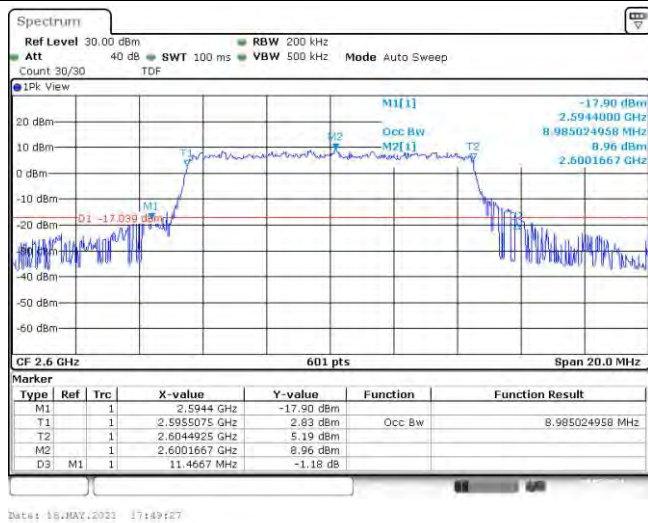

Band41-10MHz-QPSK-40690-50RB#0

Band41-10MHz-QPSK-41540-50RB#0