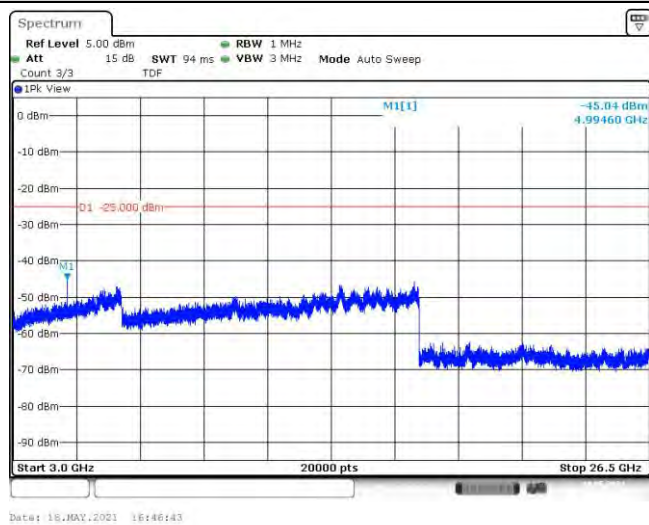

Band41-5MHz-16QAM-39675-25RB#0-Range3:3000~26500MHz