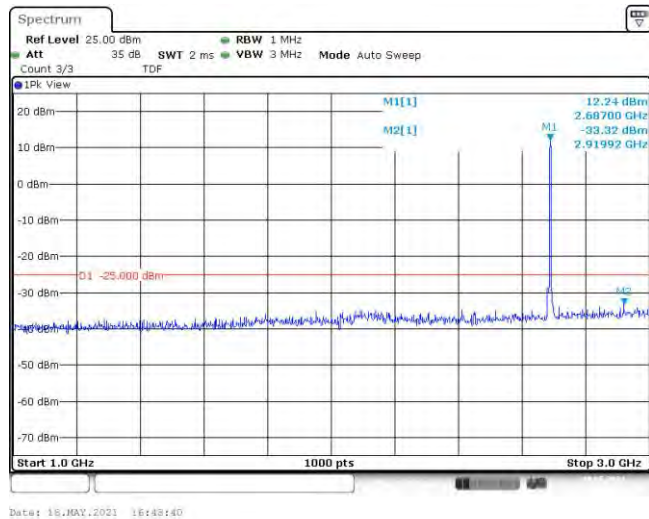

Band41-5MHz-16QAM-41565-25RB#0-Range2:1000~3000MHz