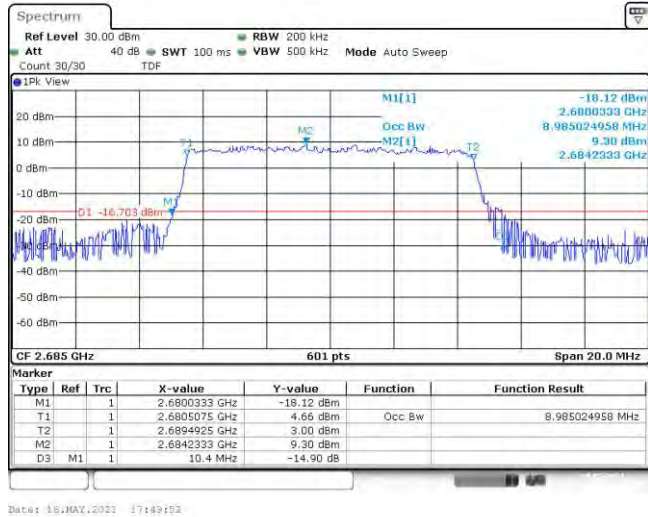

Band41-10MHz-16QAM-39700-50RB#0

Band41-10MHz-16QAM-40690-50RB#0

Band41-10MHz-16QAM-41540-50RB#0