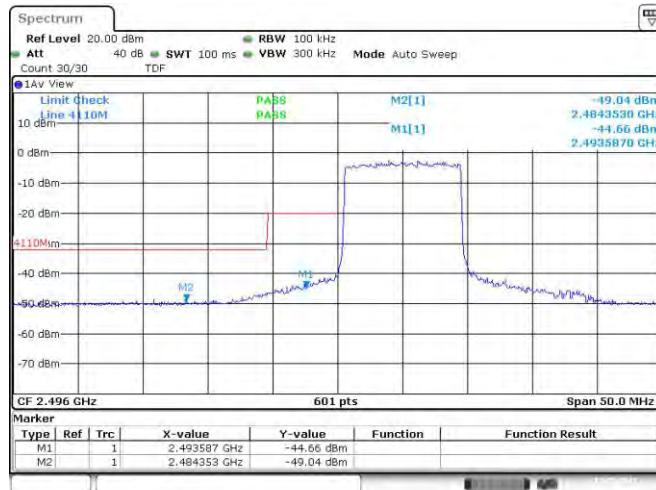

Band41-10MHz-16QAM-39700-50RB#0

Date: 19.MAY.2021 16:51:06