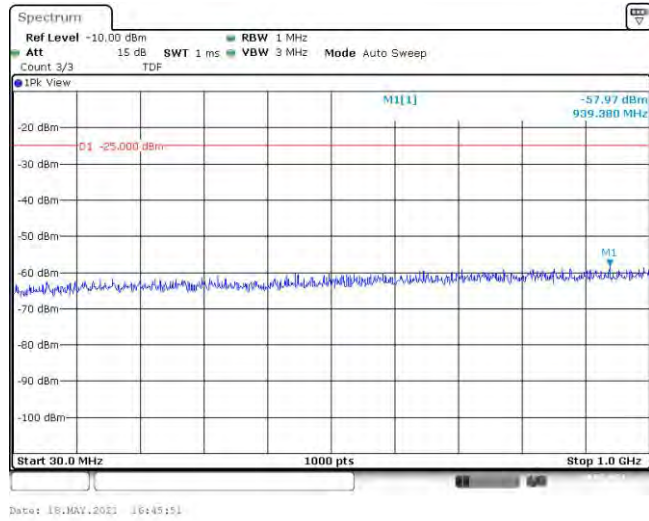

Test Graphs

Band41-5MHz-QPSK-39675-25RB#0-Range1:30~1000MHz