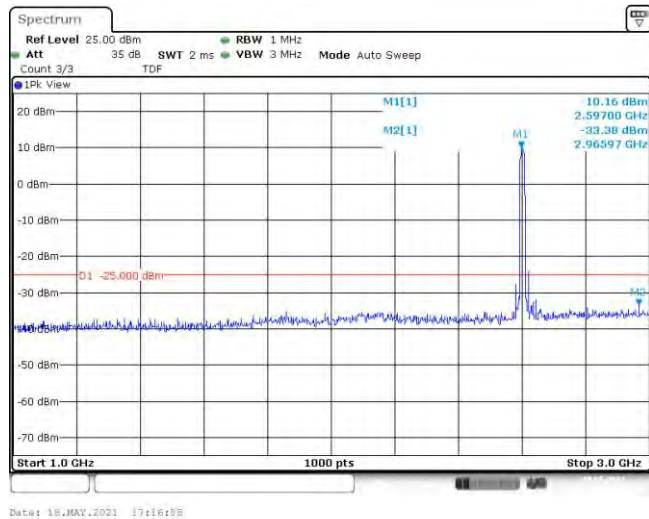

Band41-15MHz-QPSK-40690-75RB#0-Range2:1000~3000MHz