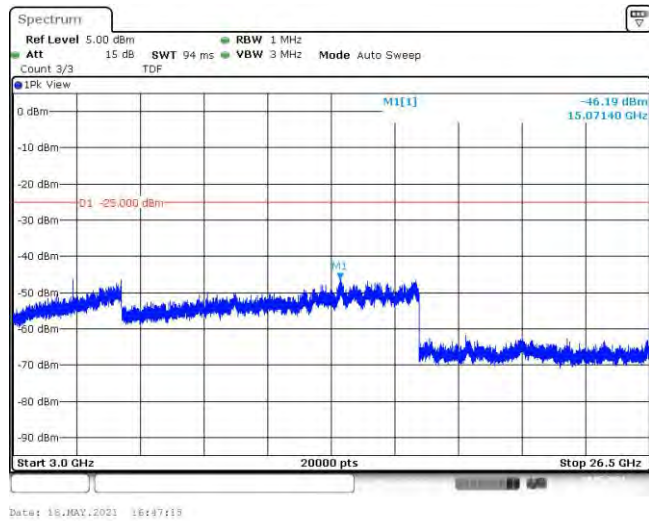

Band41-5MHz-QPSK-40690-25RB#0-Range3:3000~26500MHz

Band41-5MHz-QPSK-41565-25RB#0-Range1:30~1000MHz