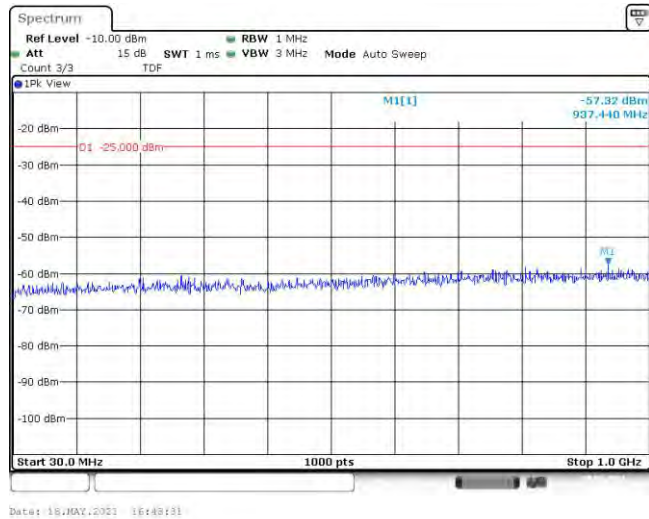

Band41-5MHz-16QAM-41565-25RB#0-Range2:1000~3000MHz

Band41-5MHz-16QAM-41565-25RB#0-Range3:3000~26500MHz

Band41-10MHz-QPSK-39700-1RB#0-Range1:30~1000MHz