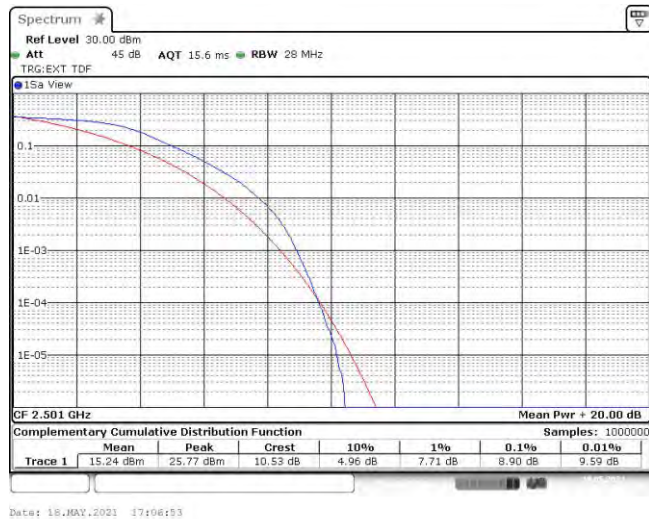

Test Graphs

Band41-5MHz-QPSK-39675-25RB#0

Band41-5MHz-QPSK-40690-25RB#0

Band41-5MHz-QPSK-41565-25RB#0

Band41-5MHz-16QAM-39675-25RB#0

Band41-5MHz-16QAM-40690-25RB#0

Band41-5MHz-16QAM-41565-25RB#0

Band41-10MHz-QPSK-39700-50RB#0