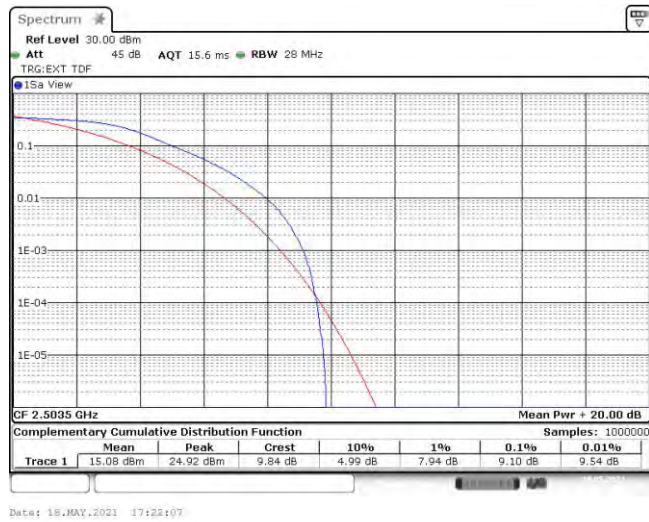

Band41-15MHz-QPSK-39725-75RB#0