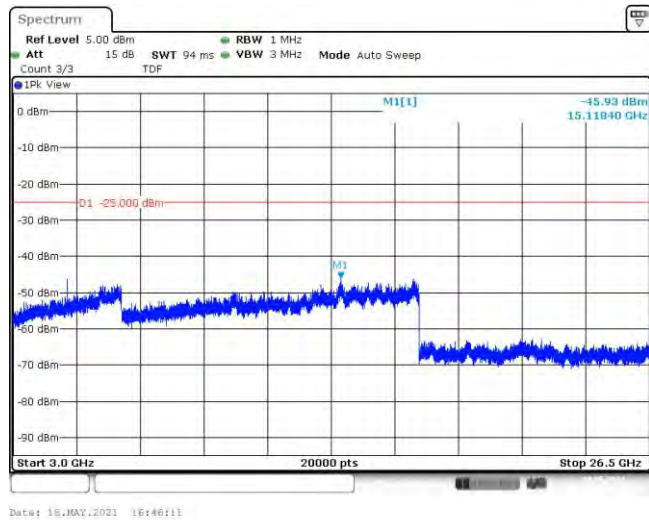

Test Graphs

Band41-5MHz-QPSK-39675-25RB#0-Range1:30~1000MHz

Band41-5MHz-QPSK-39675-25RB#0-Range2:1000~3000MHz

Band41-5MHz-QPSK-39675-25RB#0-Range3:3000~26500MHz

Band41-5MHz-QPSK-40690-25RB#0-Range1:30~1000MHz