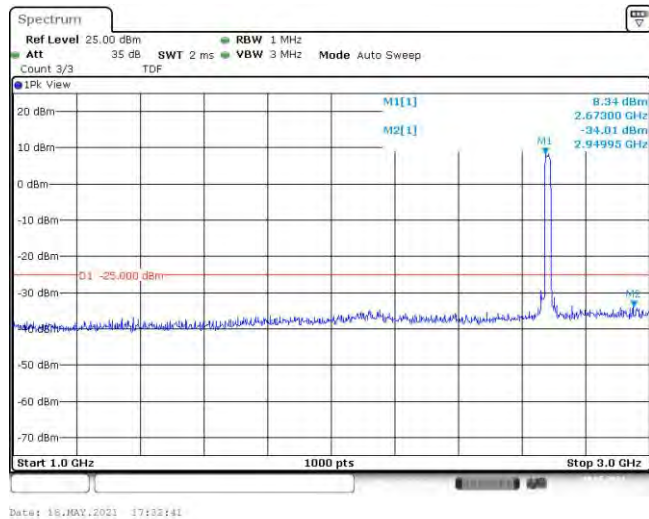

Band41-20MHz-QPSK-41490-100RB#0-Range2:1000~3000MHz