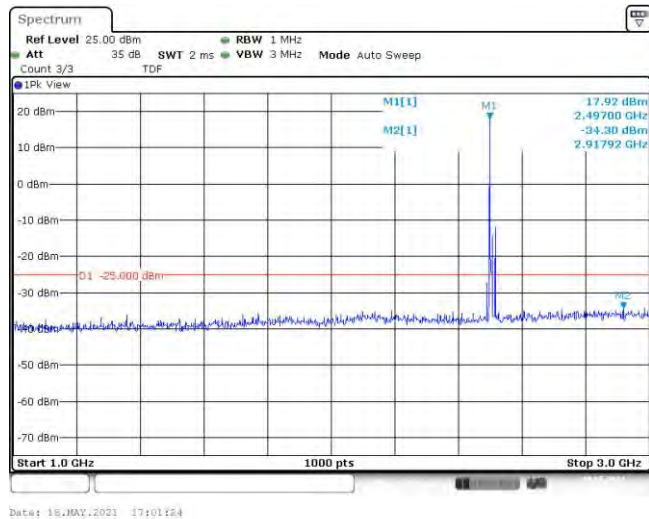

Band41-10MHz-16QAM-39700-1RB#0-Range2:1000~3000MHz