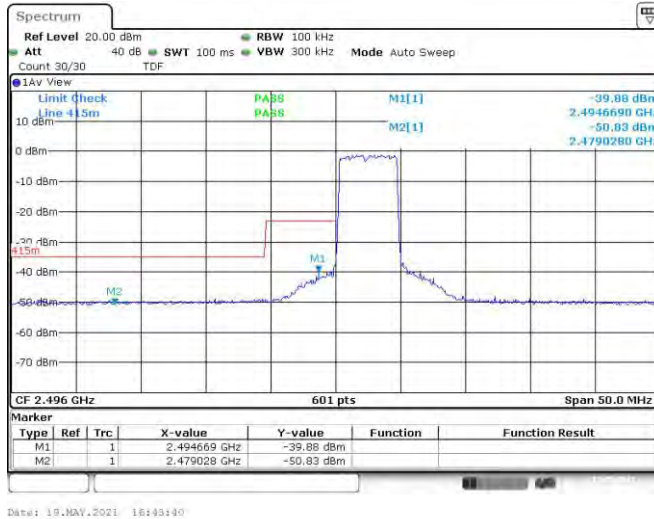

Test Graphs

Band41-5MHz-QPSK-39675-25RB#0

Band41-5MHz-QPSK-41565-25RB#0

Band41-5MHz-16QAM-39675-25RB#0

Band41-5MHz-16QAM-41565-25RB#0

Band41-10MHz-QPSK-39700-50RB#0

Band41-10MHz-QPSK-41540-50RB#0

Date: 18.MAY.2021 17:00:11