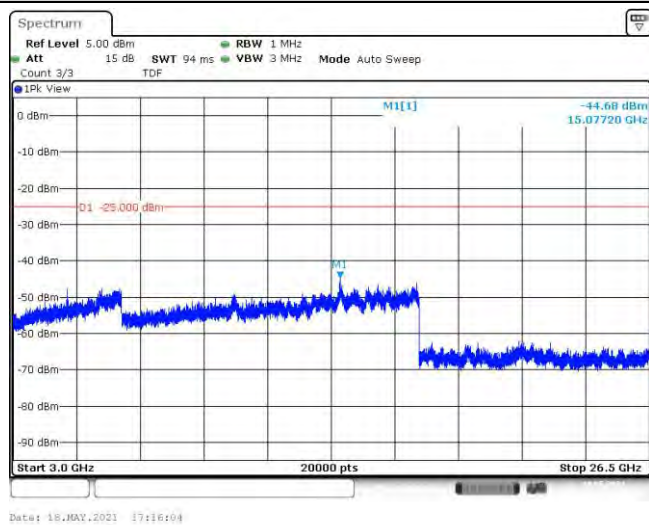

Band41-15MHz-QPSK-39725-75RB#0-Range3:3000~26500MHz