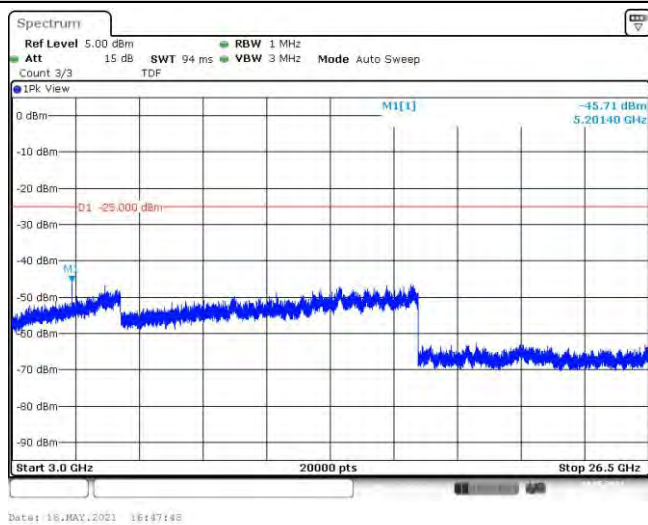

Band41-5MHz-16QAM-40690-25RB#0-Range3:3000~26500MHz

Band41-5MHz-16QAM-41565-25RB#0-Range1:30~1000MHz