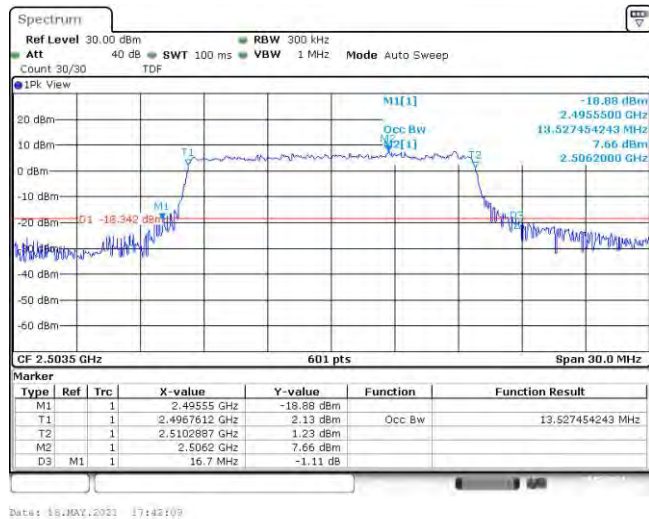

Band41-15MHz-QPSK-39725-75RB#0