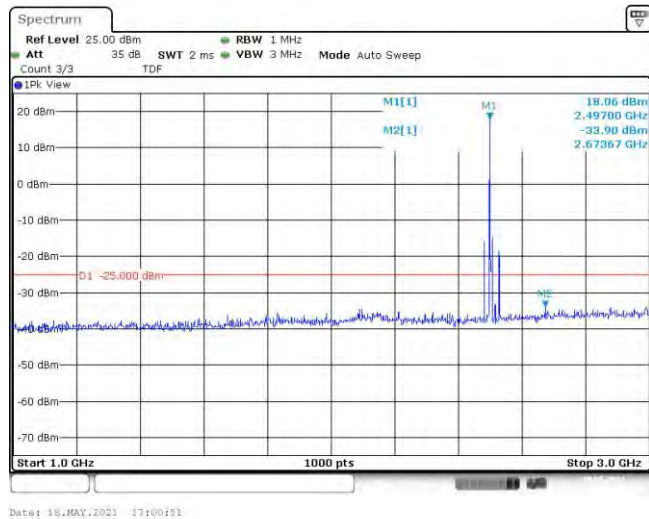

Band41-10MHz-QPSK-39700-1RB#0-Range2:1000~3000MHz