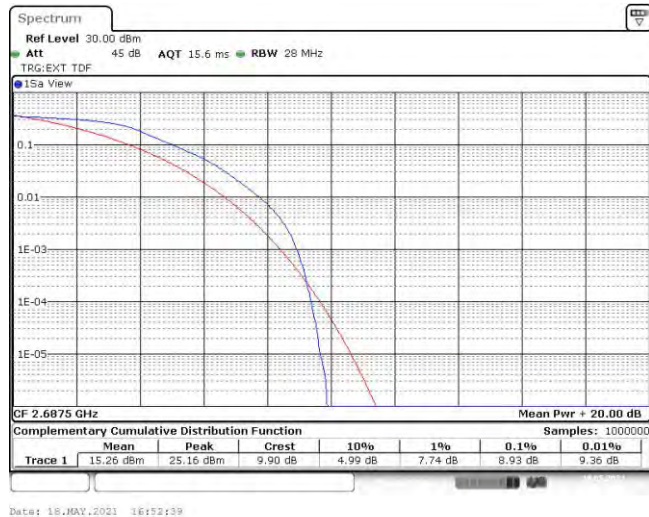

Test Graphs

Band41-5MHz-QPSK-39675-25RB#0

Band41-5MHz-QPSK-40690-25RB#0

Band41-5MHz-QPSK-41565-25RB#0

Band41-5MHz-16QAM-39675-25RB#0

Band41-5MHz-16QAM-40690-25RB#0

Band41-5MHz-16QAM-41565-25RB#0

Band41-10MHz-QPSK-39700-50RB#0