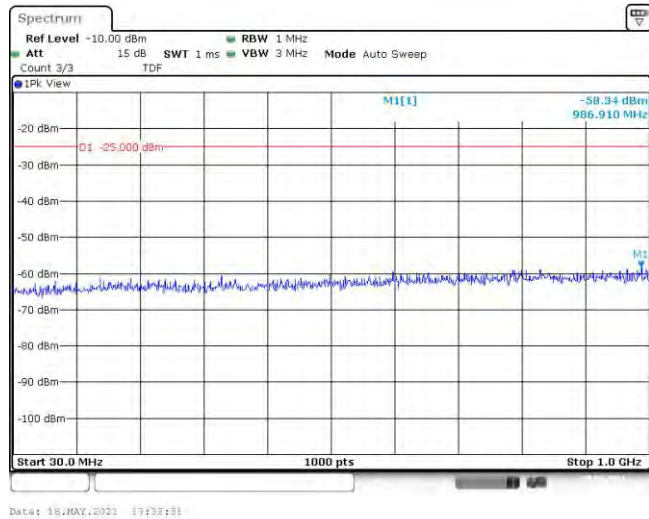

Band41-20MHz-QPSK-41490-100RB#0-Range1:30~1000MHz