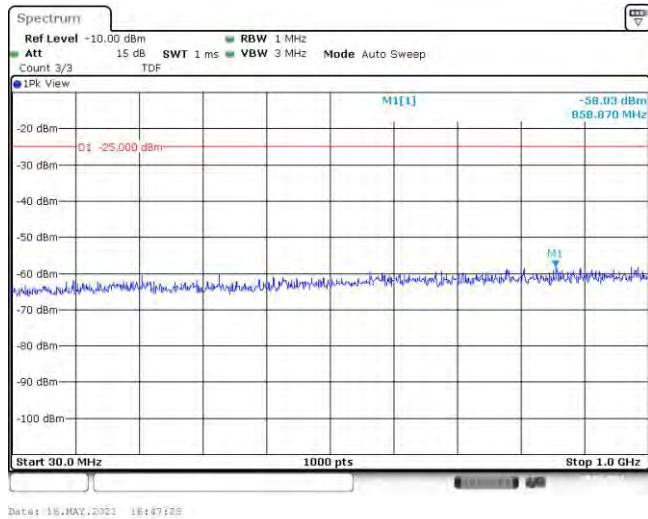

Band41-5MHz-16QAM-39675-25RB#0-Range1:30~1000MHz

Band41-5MHz-16QAM-39675-25RB#0-Range2:1000~3000MHz

Band41-5MHz-16QAM-39675-25RB#0-Range3:3000~26500MHz

Band41-5MHz-16QAM-40690-25RB#0-Range1:30~1000MHz

Band41-5MHz-16QAM-40690-25RB#0-Range2:1000~3000MHz