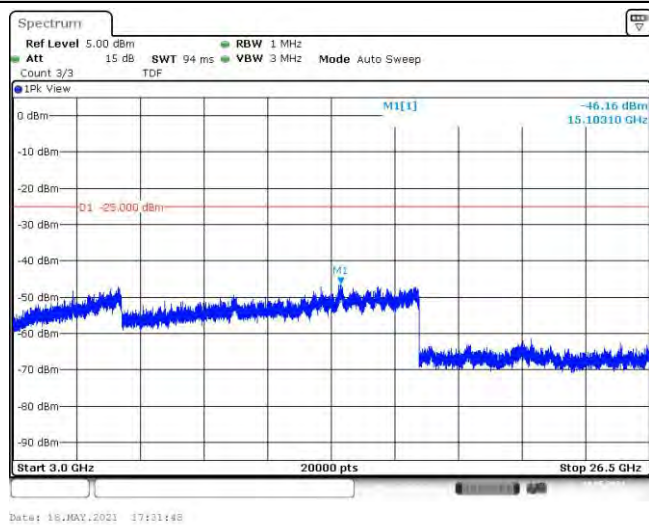

Band41-20MHz-QPSK-40690-100RB#0-Range3:3000~26500MHz