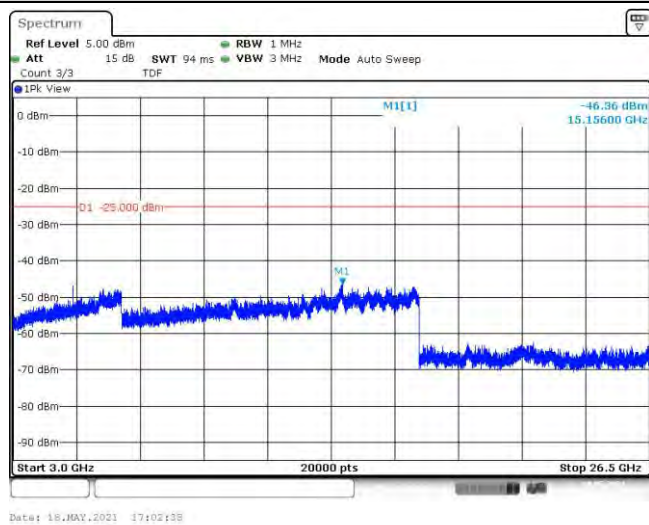

Band41-10MHz-16QAM-39700-1RB#0-Range2:1000~3000MHz

Band41-10MHz-16QAM-39700-1RB#0-Range3:3000~26500MHz

Band41-10MHz-16QAM-40690-1RB#0-Range1:30~1000MHz

Band41-10MHz-16QAM-40690-1RB#0-Range2:1000~3000MHz

Band41-10MHz-16QAM-40690-1RB#0-Range3:3000~26500MHz