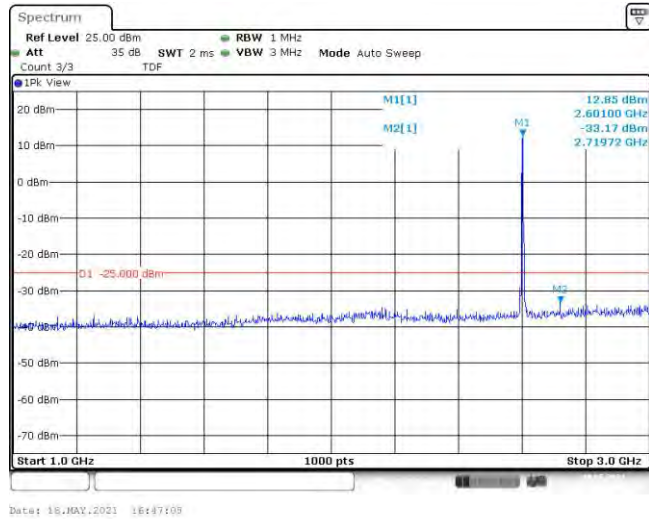

Band41-5MHz-QPSK-40690-25RB#0-Range2:1000~3000MHz