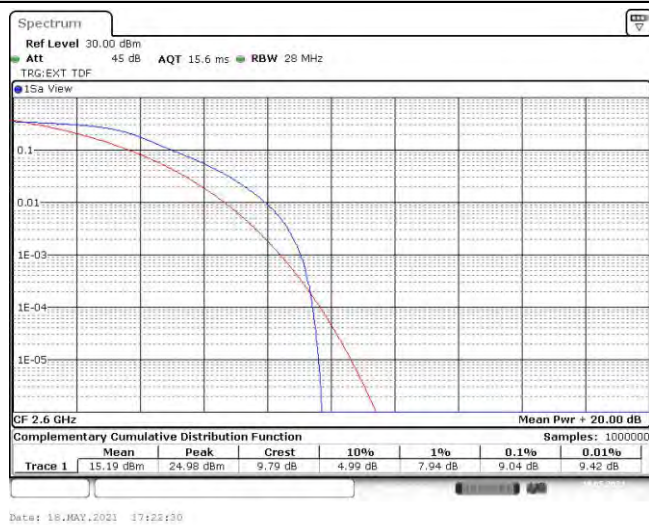

Band41-15MHz-QPSK-40690-75RB#0