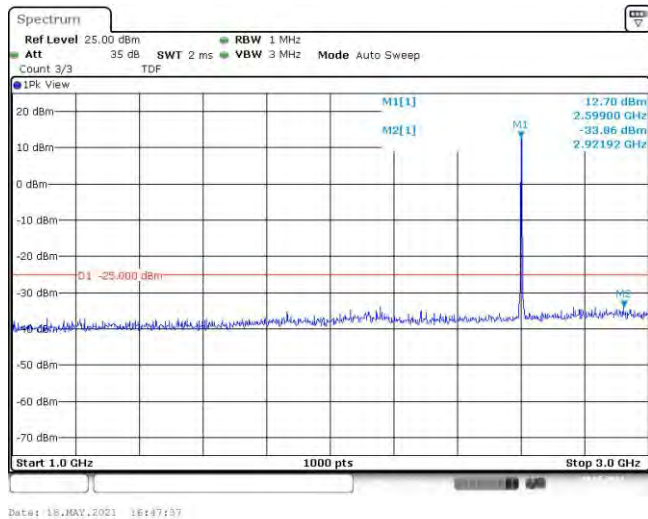

Band41-5MHz-16QAM-39675-25RB#0-Range1:30~1000MHz

Band41-5MHz-16QAM-39675-25RB#0-Range2:1000~3000MHz

Band41-5MHz-16QAM-39675-25RB#0-Range3:3000~26500MHz

Band41-5MHz-16QAM-40690-25RB#0-Range1:30~1000MHz

Band41-5MHz-16QAM-40690-25RB#0-Range2:1000~3000MHz