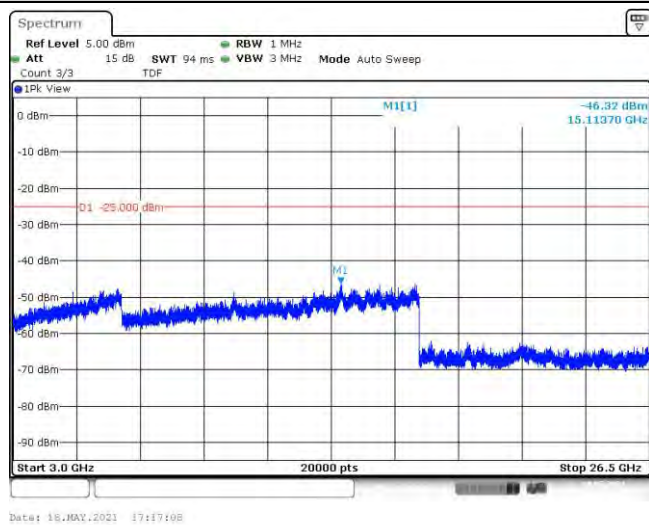

Band41-15MHz-QPSK-39725-75RB#0-Range3:3000~26500MHz

Band41-15MHz-QPSK-40690-75RB#0-Range1:30~1000MHz

Band41-15MHz-QPSK-40690-75RB#0-Range2:1000~3000MHz

Band41-15MHz-QPSK-40690-75RB#0-Range3:3000~26500MHz