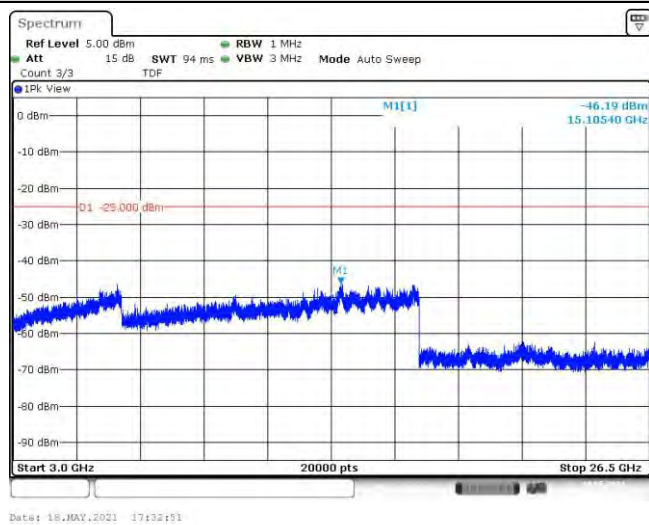

Band41-20MHz-QPSK-40690-100RB#0-Range3:3000~26500MHz

Band41-20MHz-QPSK-41490-100RB#0-Range1:30~1000MHz

Band41-20MHz-QPSK-41490-100RB#0-Range2:1000~3000MHz

Band41-20MHz-QPSK-41490-100RB#0-Range3:3000~26500MHz