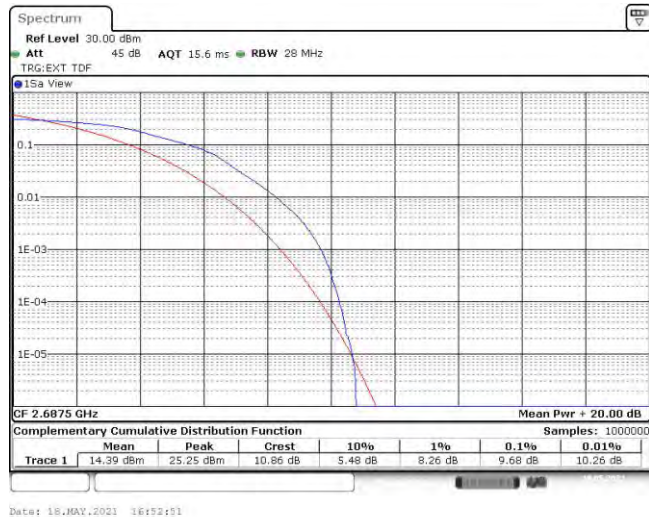

Test Graphs

Band41-5MHz-QPSK-39675-25RB#0

Band41-5MHz-QPSK-40690-25RB#0

Band41-5MHz-QPSK-41565-25RB#0

Band41-5MHz-16QAM-39675-25RB#0

Band41-5MHz-16QAM-40690-25RB#0

Band41-5MHz-16QAM-41565-25RB#0

Band41-10MHz-QPSK-39700-50RB#0