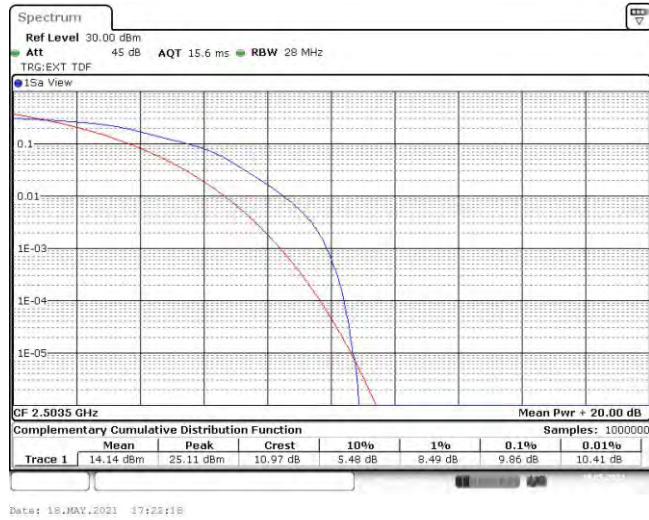

Band41-15MHz-16QAM-39725-75RB#0