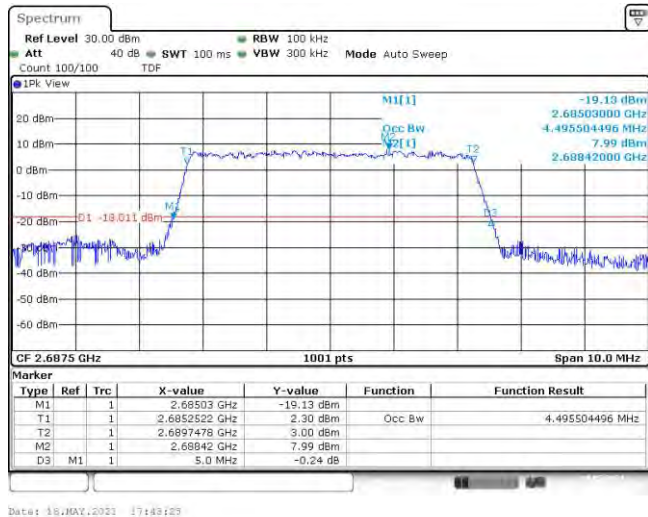

Test Graphs

Band41-5MHz-QPSK-39675-25RB#0

Band41-5MHz-QPSK-40690-25RB#0

Band41-5MHz-QPSK-41565-25RB#0

Band41-5MHz-16QAM-39675-25RB#0

Band41-5MHz-16QAM-40690-25RB#0

Band41-5MHz-16QAM-41565-25RB#0

Band41-10MHz-QPSK-39700-50RB#0