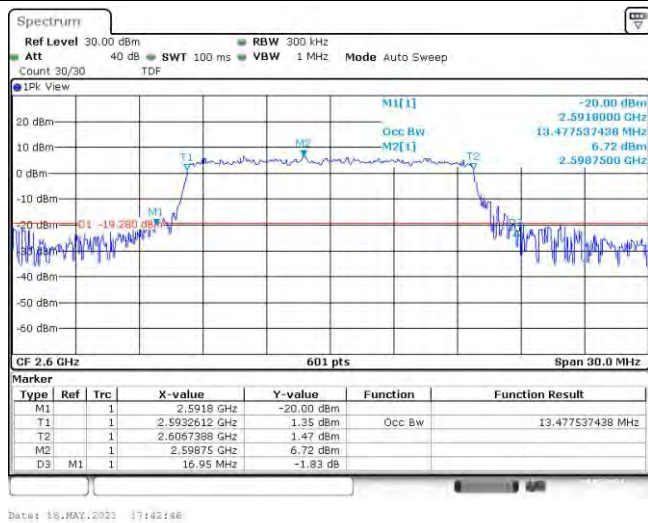

Band41-15MHz-16QAM-40690-75RB#0