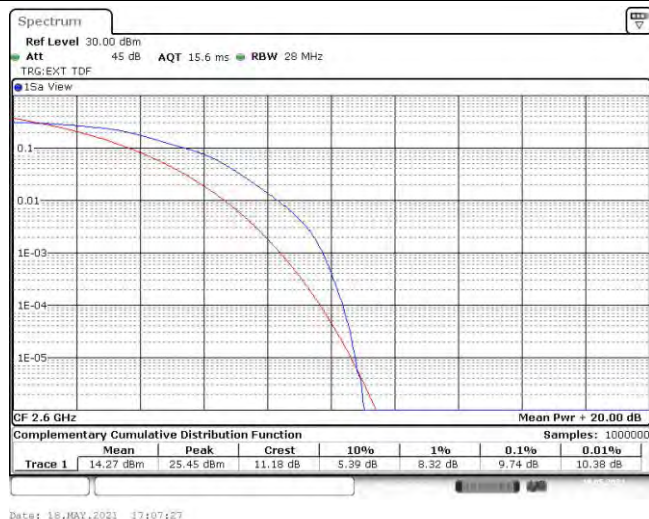

Band41-10MHz-16QAM-40690-50RB#0