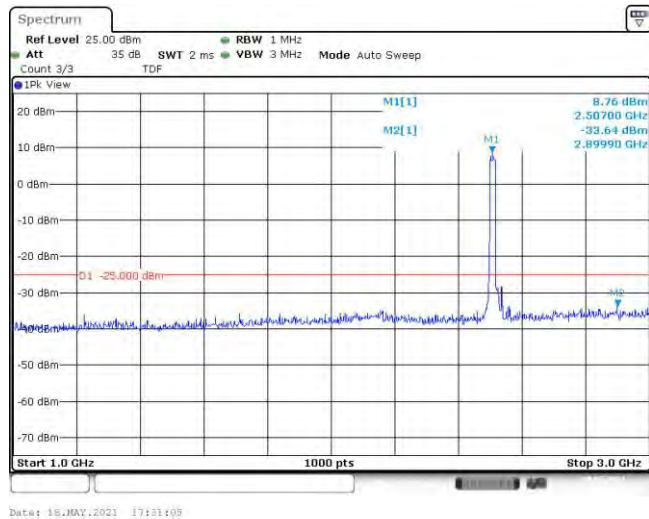

Band41-20MHz-16QAM-39750-100RB#0-Range2:1000~3000MHz