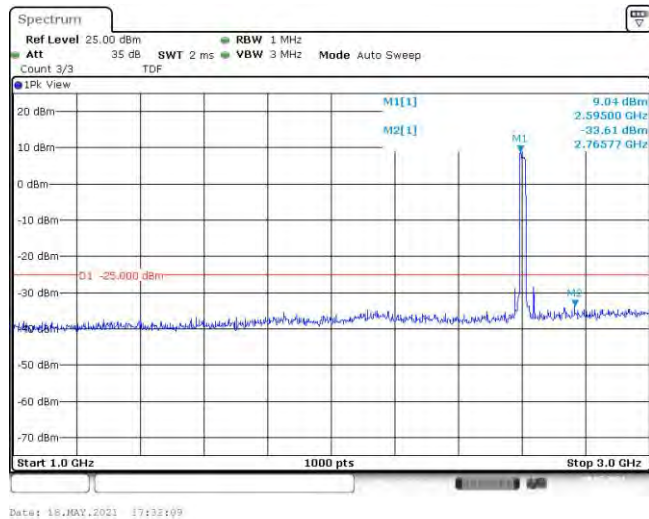

Band41-20MHz-16QAM-40690-100RB#0-Range2:1000~3000MHz