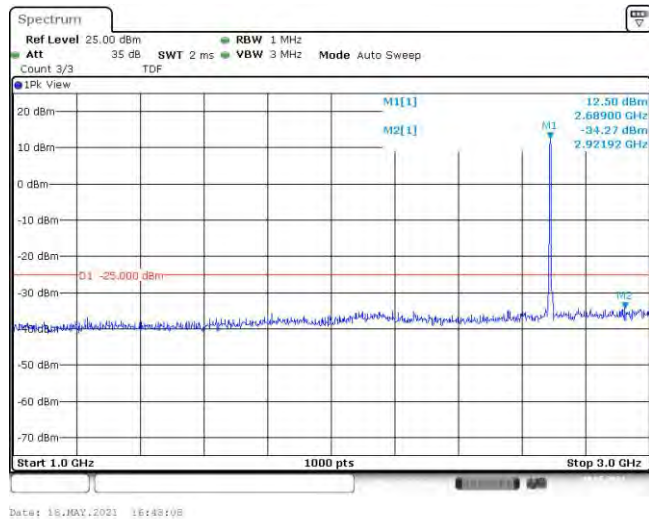

Band41-5MHz-QPSK-40690-25RB#0-Range2:1000~3000MHz

Band41-5MHz-QPSK-40690-25RB#0-Range3:3000~26500MHz

Band41-5MHz-QPSK-41565-25RB#0-Range1:30~1000MHz

Band41-5MHz-QPSK-41565-25RB#0-Range2:1000~3000MHz

Band41-5MHz-QPSK-41565-25RB#0-Range3:3000~26500MHz