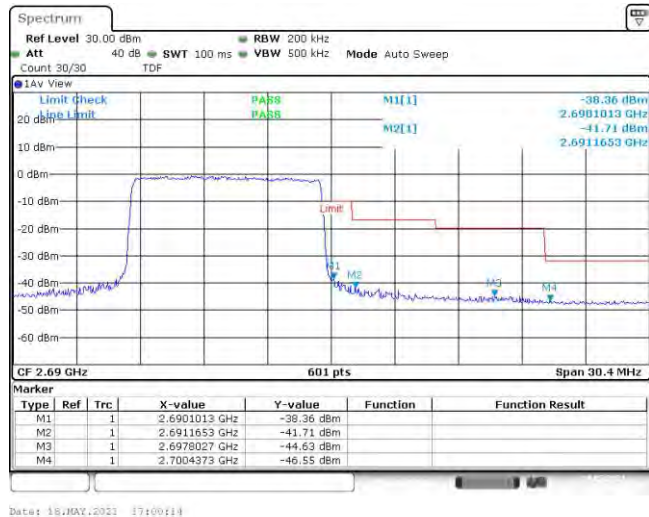

Test Graphs

Band41-5MHz-QPSK-39675-25RB#0

Band41-5MHz-QPSK-41565-25RB#0

Band41-5MHz-16QAM-39675-25RB#0

Band41-5MHz-16QAM-41565-25RB#0

Band41-10MHz-QPSK-39700-50RB#0

Band41-10MHz-QPSK-41540-50RB#0

Date: 18.MAY.2021 17:00:11