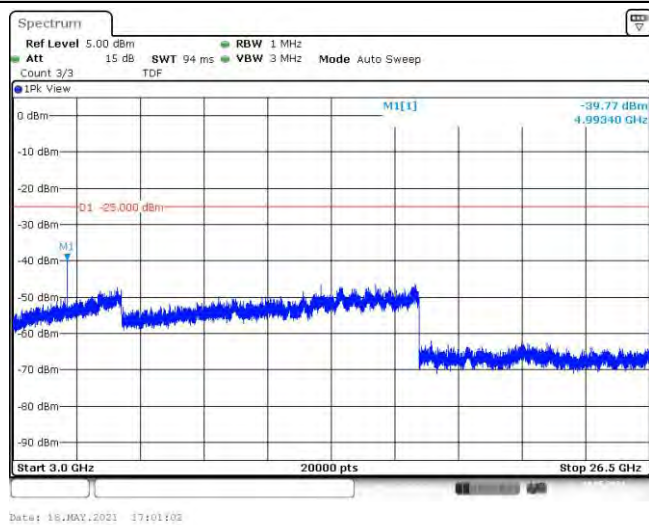

Band41-10MHz-QPSK-39700-1RB#0-Range3:3000~26500MHz