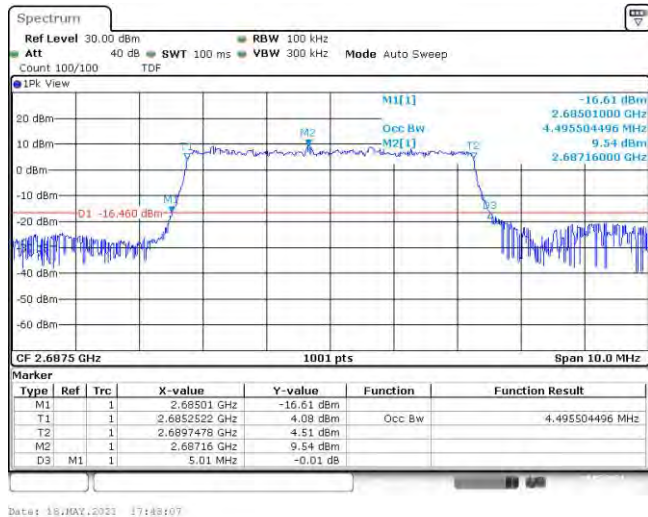

Test Graphs

Band41-5MHz-QPSK-39675-25RB#0

Band41-5MHz-QPSK-40690-25RB#0

Band41-5MHz-QPSK-41565-25RB#0

Band41-5MHz-16QAM-39675-25RB#0

Band41-5MHz-16QAM-40690-25RB#0

Band41-5MHz-16QAM-41565-25RB#0

Band41-10MHz-QPSK-39700-50RB#0