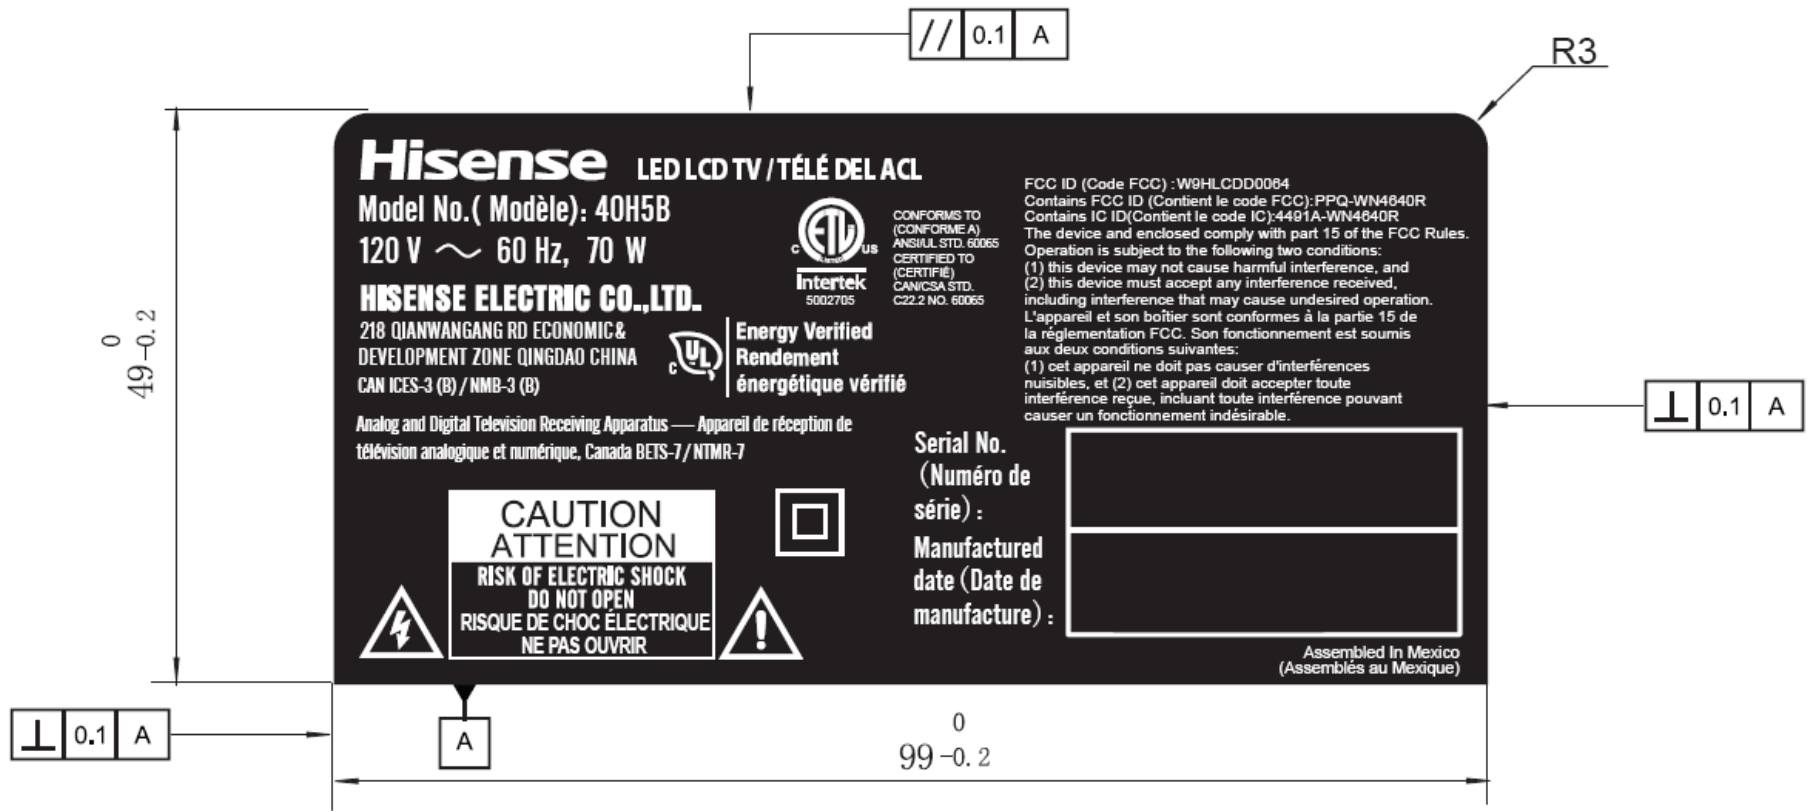

Label Location Information

Refer to the below red arrow:

(For example)

Hisense LED LCD TV / TÉLÉ DEL ACL

Model No. (Modèle): 40H5B

120 V ~ 60 Hz, 70 W

HISENSE ELECTRIC CO., LTD.

218 QIANWANGANG RD ECONOMIC & DEVELOPMENT ZONE QINGDAO CHINA
CAN ICES-3 (B) / NMB-3 (B)

CONFORMS TO (CONFORME A) ANSI/UL STD. 60065
CERTIFIED TO (CERTIFIÉ) CAN/CSA STD. C22.2 NO. 60065

Energy Verified
Rendement
énergétique vérifié

Analog and Digital Television Receiving Apparatus — Appareil de réception de télévision analogique et numérique, Canada BETS-7/NTMR-7

FCC ID (Code FCC) : W9HLCDD0084
Contains FCC ID (Contient le code FCC) : PPQ-WN4640R
Contains IC ID (Contient le code IC) : 4481A-WN4640R
The device and enclosed comply with part 15 of the FCC Rules.
Operation is subject to the following two conditions:
(1) this device may not cause harmful interference, and
(2) this device must accept any interference received, including interference that may cause undesired operation.
L'appareil et son boîtier sont conformes à la partie 15 de la réglementation FCC. Son fonctionnement est soumis aux deux conditions suivantes:
(1) cet appareil ne doit pas causer d'interférences nuisibles, et (2) cet appareil doit accepter toute interférence reçue, incluant toute interférence pouvant causer un fonctionnement indésirable.