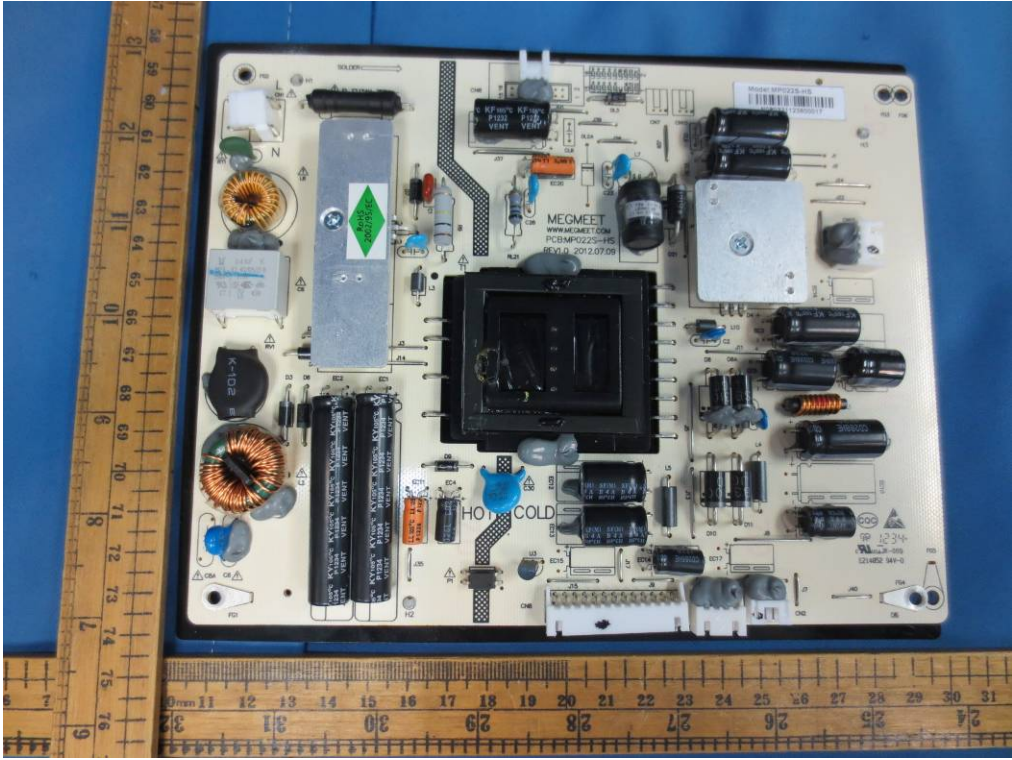

Internal Photos

BE315FH-E78

15714100T0T0MDMM0130

16
LED+
LED+
LED+
LED+
LED6
LED6
LED2
LED1
2