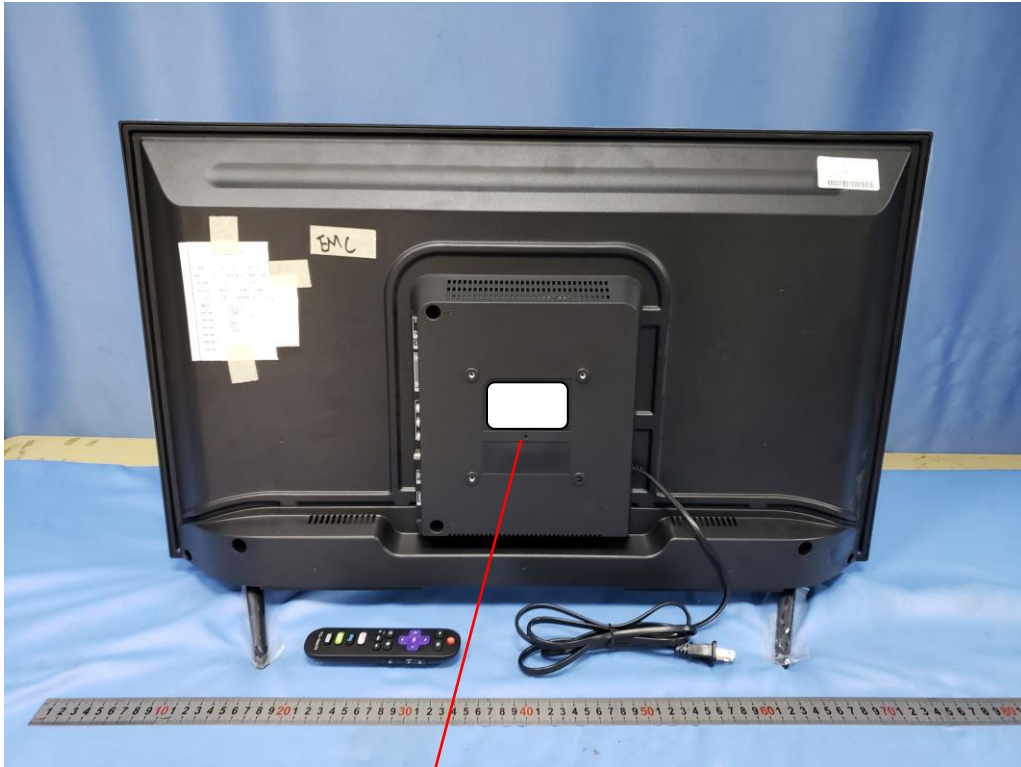

Label

Size : 79.5X49.5mm