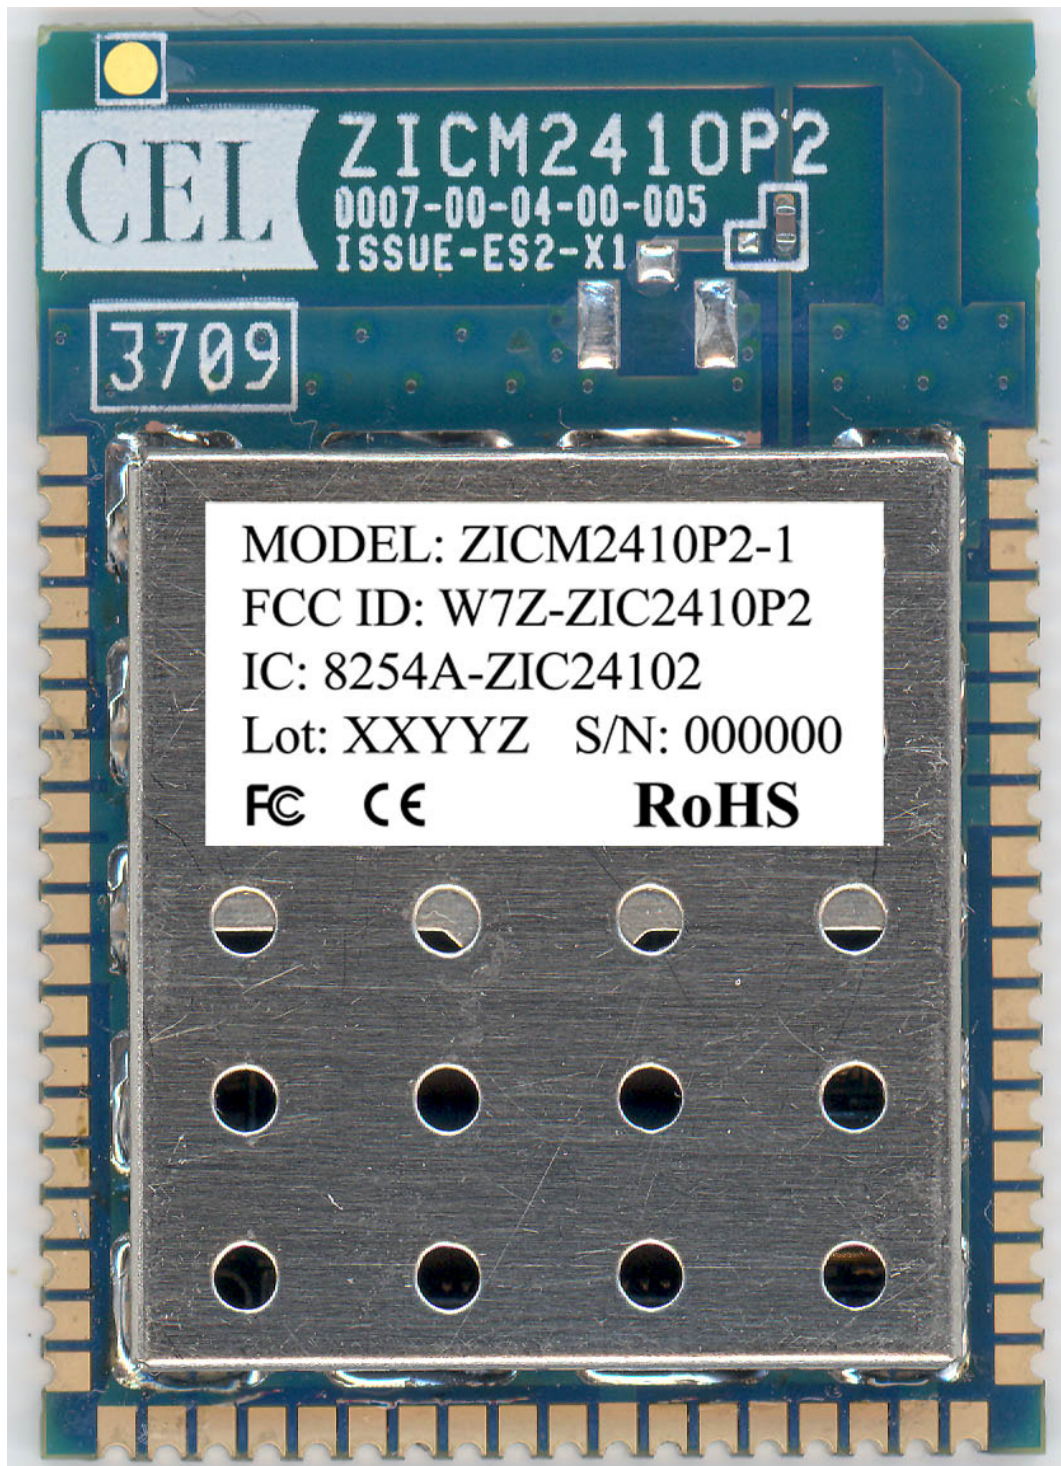

ZICM2410P2 FCC & IC Label and Location

MODEL: ZICM2410P2-1
FCC ID: W7Z-ZIC2410P2
IC: 8254A-ZIC24102
Lot: XXYYZ S/N: 000000
FC CE RoHS