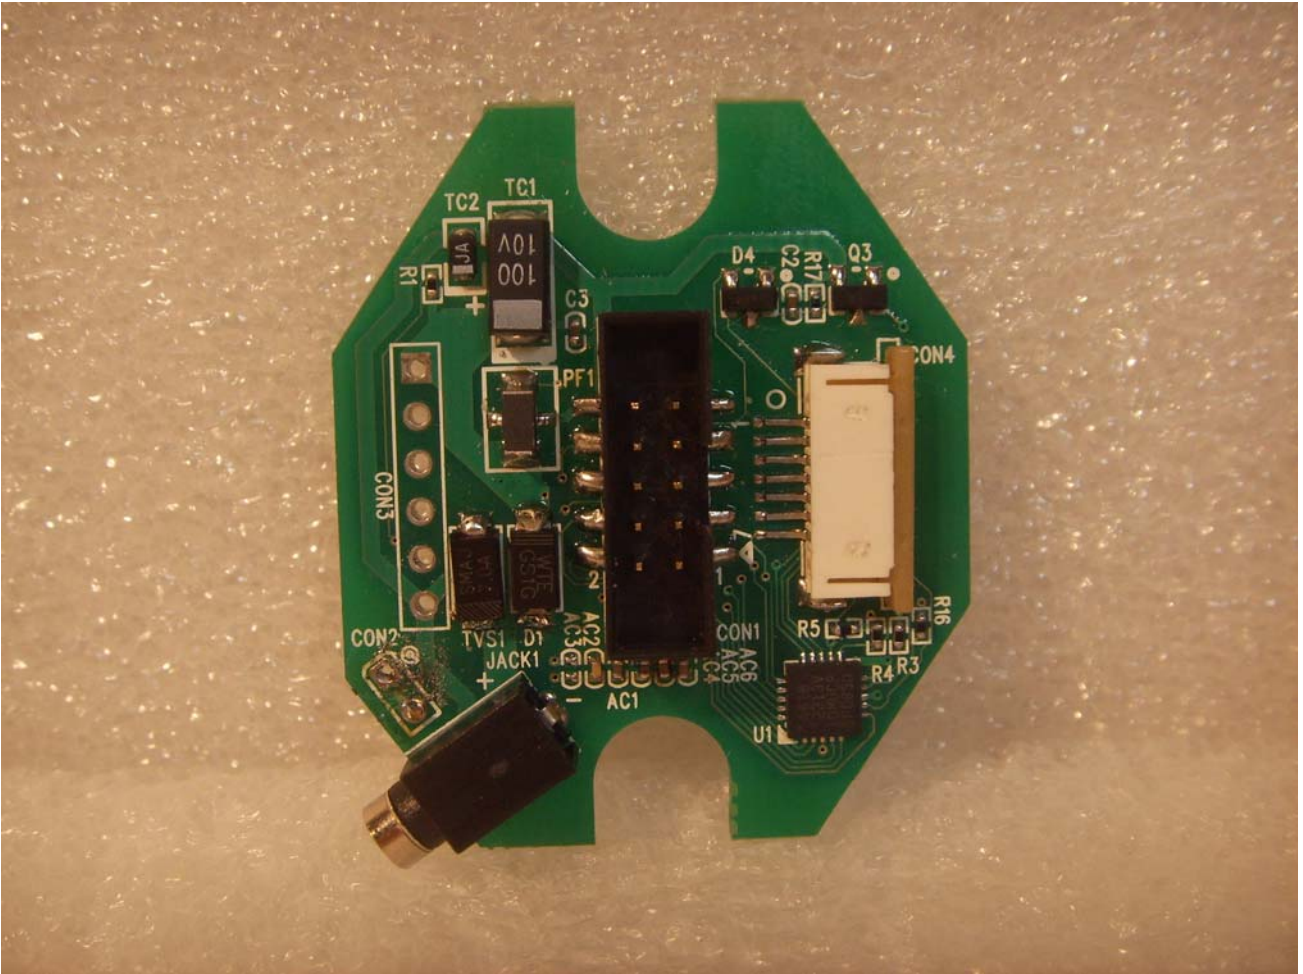

HCT CO., LTD.

SAN 136-1, AMI-RI, BUBAL-EUP, ICHEON-SI, KYOUNGKI-DO, 467-701, KOREA
TEL:+82 31 639 8517 FAX:+82 31 639 8525 www.hct.co.kr