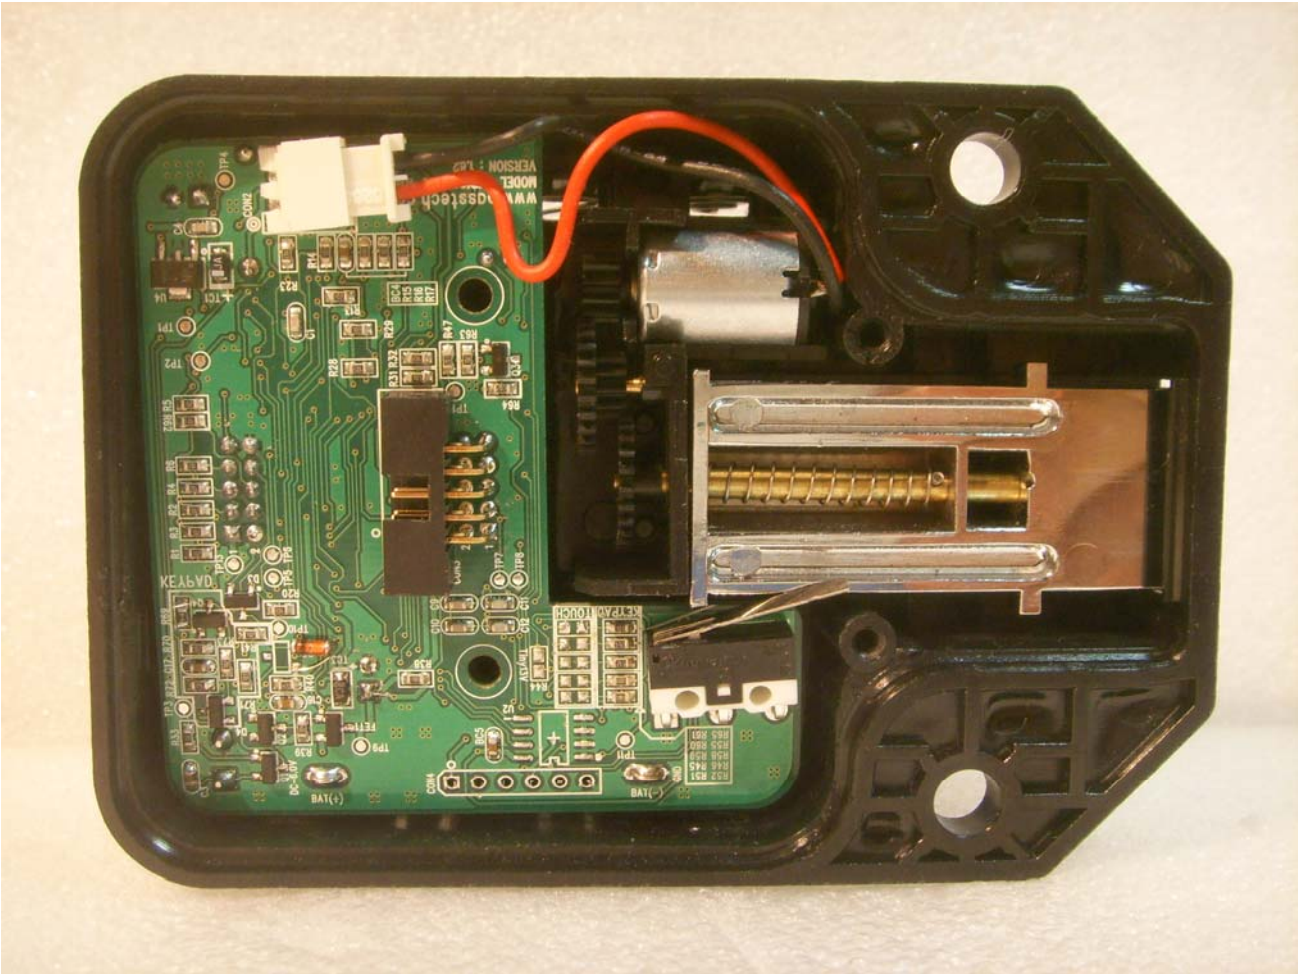

**ATTACHMENT F.**

**- INTERNAL PHOTOS -**

---

HCT CO., LTD.

SAN 136-1, AMI-RI, BUBAL-EUP, ICHEON-SI, KYOUNGKI-DO, 467-701, KOREA  
TEL:+82 31 639 8517 FAX:+82 31 639 8525 www.hct.co.kr

**HCT CO., LTD.**

SAN 136-1, AMI-RI, BUBAL-EUP, ICHEON-SI, KYOUNGKI-DO, 467-701, KOREA  
TEL:+82 31 639 8517 FAX:+82 31 639 8525 www.hct.co.kr