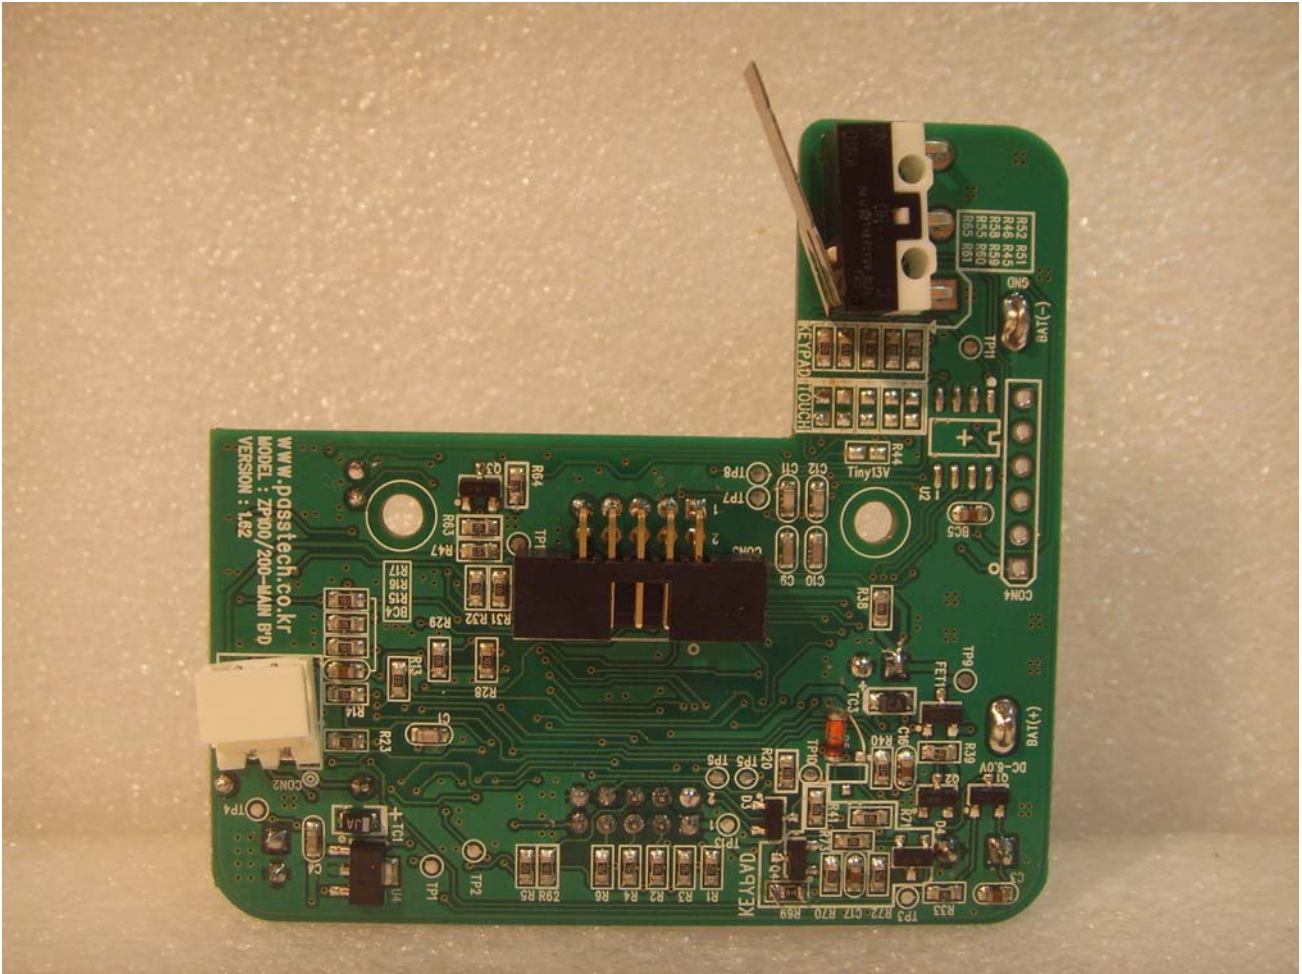

**ATTACHMENT F.**

**- INTERNAL PHOTOS -**

---

HCT CO., LTD.

SAN 136-1, AMI-RI, BUBAL-EUP, ICHEON-SI, KYOUNGKI-DO, 467-701, KOREA  
TEL:+82 31 639 8517 FAX:+82 31 639 8525 www.hct.co.kr

**HCT CO., LTD.**

SAN 136-1, AMI-RI, BUBAL-EUP, ICHEON-SI, KYOUNGKI-DO, 467-701, KOREA  
TEL:+82 31 639 8517 FAX:+82 31 639 8525 www.hct.co.kr