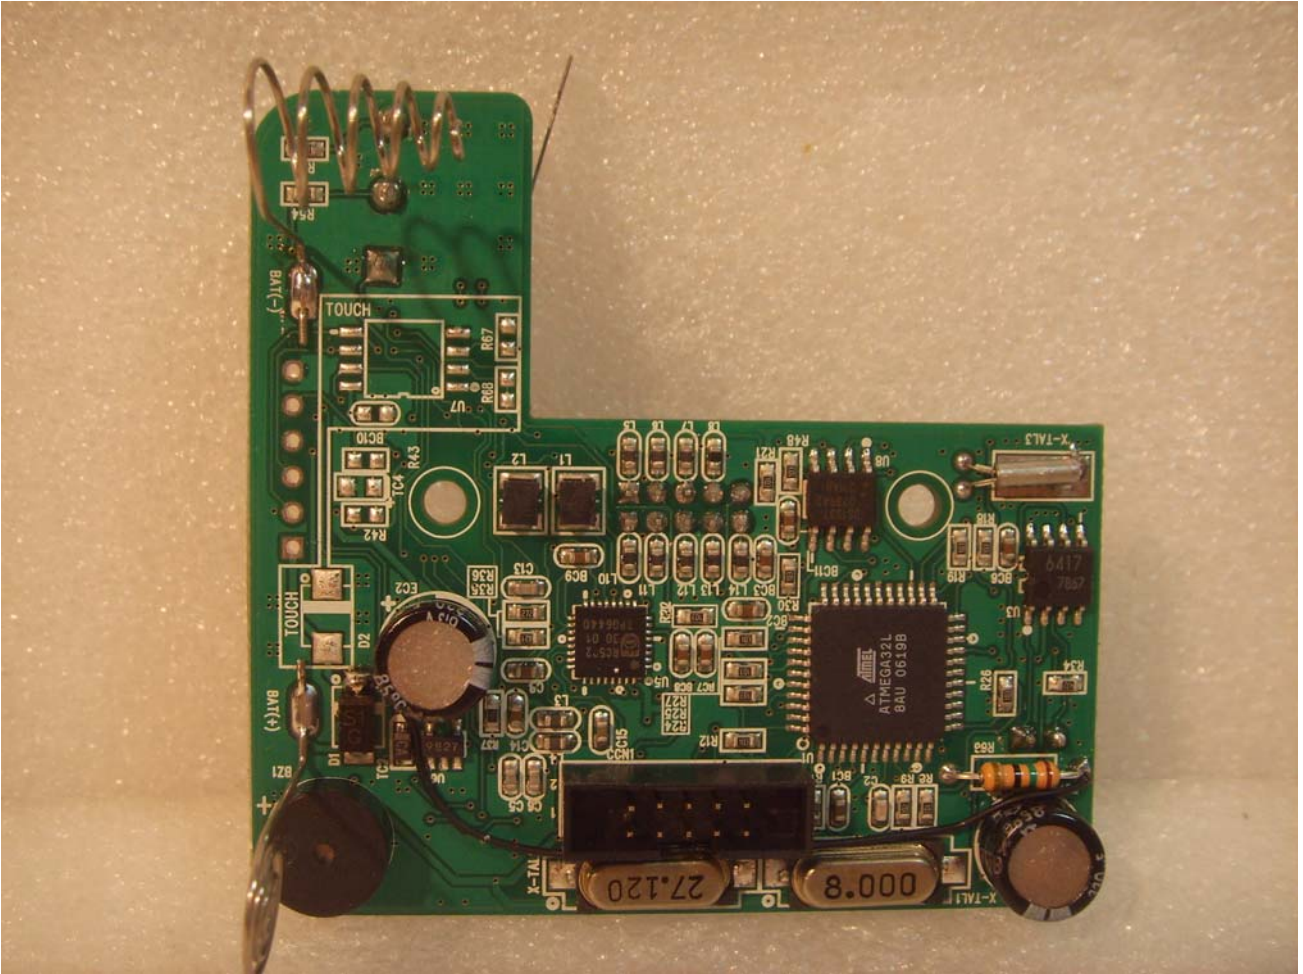

**ATTACHMENT F.**

**- INTERNAL PHOTOS -**

---

HCT CO., LTD.

SAN 136-1, AMI-RI, BUBAL-EUP, ICHEON-SI, KYOUNGKI-DO, 467-701, KOREA  
TEL:+82 31 639 8517 FAX:+82 31 639 8525 www.hct.co.kr

**HCT CO., LTD.**

SAN 136-1, AMI-RI, BUBAL-EUP, ICHEON-SI, KYOUNGKI-DO, 467-701, KOREA  
TEL:+82 31 639 8517 FAX:+82 31 639 8525 www.hct.co.kr