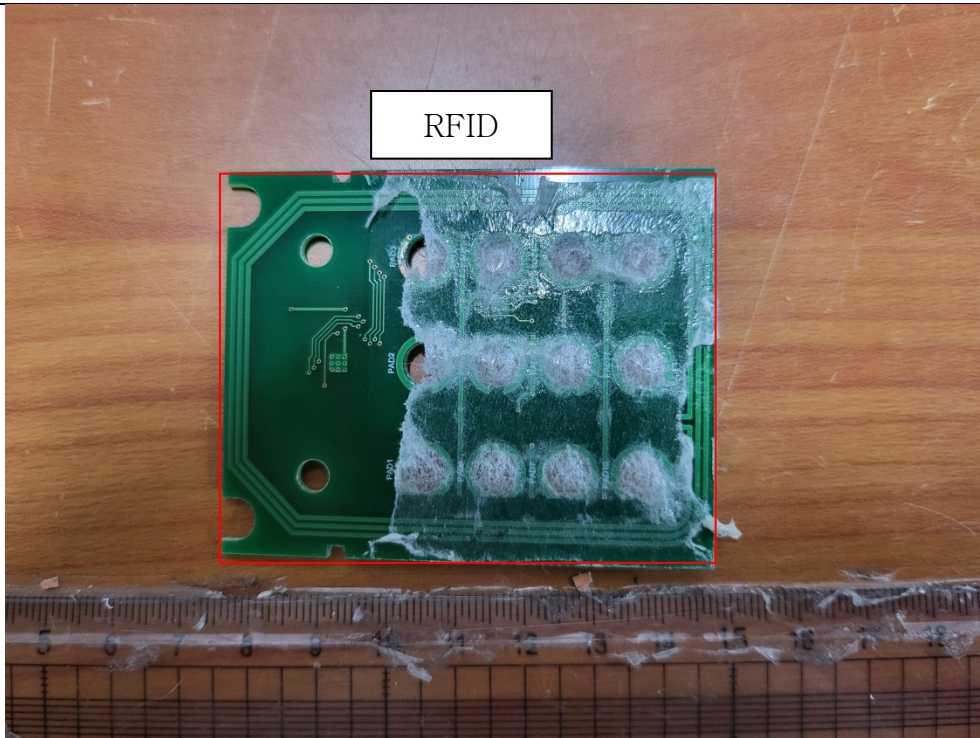

Front

Rear

Side

Side

ANTENNA(2.4 GHz)

RFID

BLE

Label Position