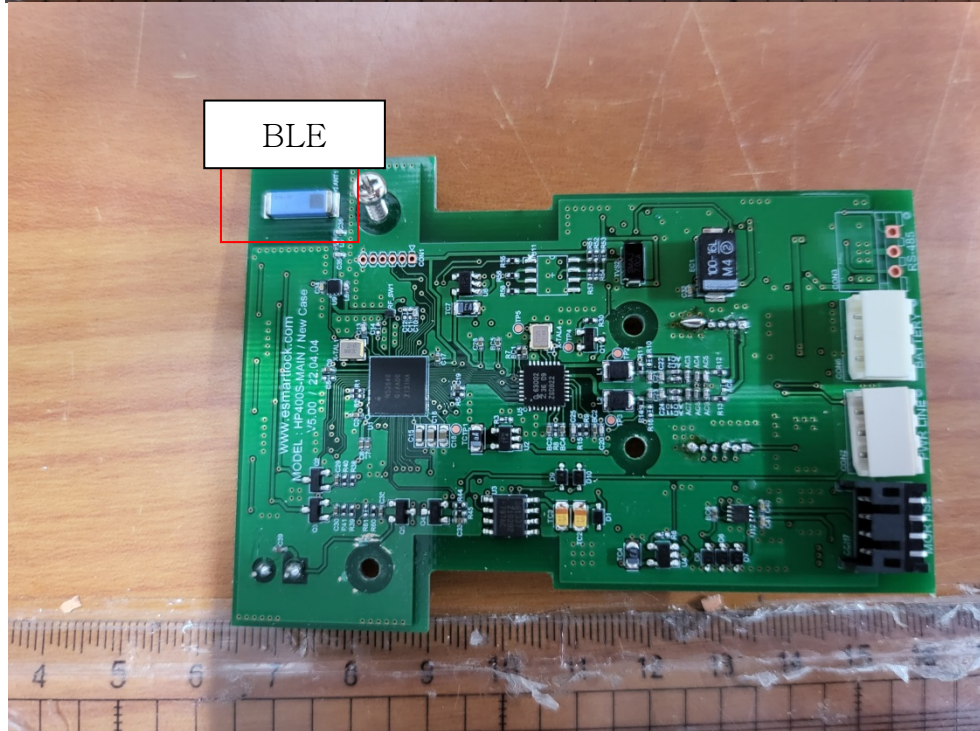

Front

Rear

Side

Side

ANTENNA(2.4 GHz)

RFID

BLE

Label Position