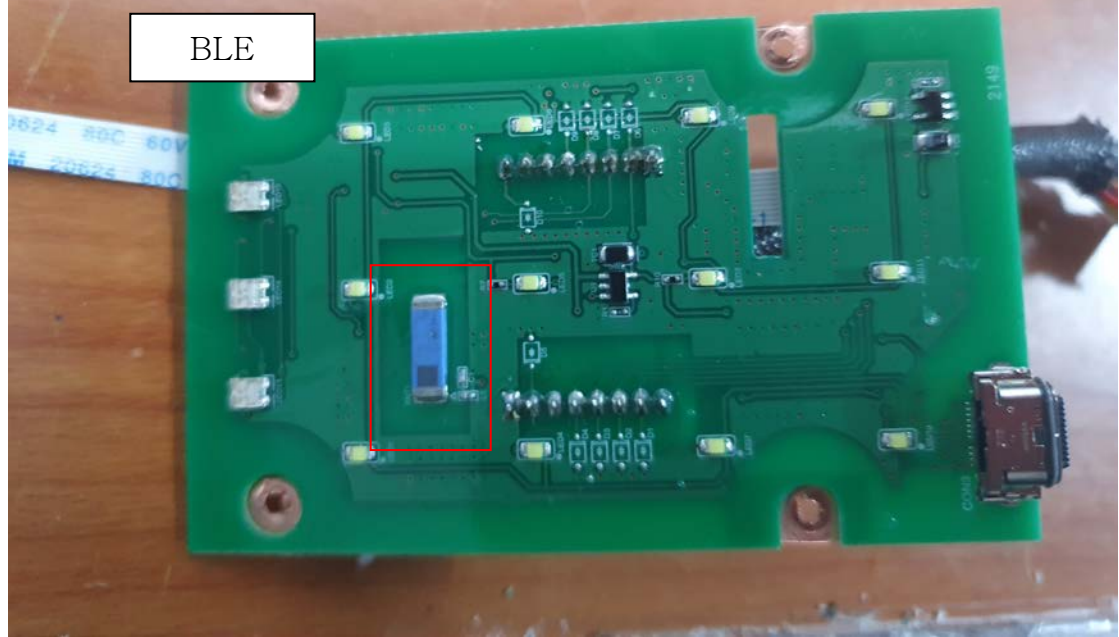

Front

Rear

Side

Side

ANTENNA(2.4 GHz)

RFID

BLE

Label Position