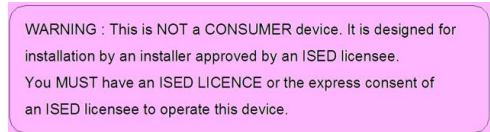

Alliance-N20 RDU

ID Label

B2I & B9B Booster WARNING Label

FCC Label

IC Label

Barcode Label