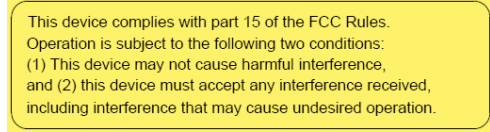

Alliance-N20 RDU

ID Label

B2I & B9B Booster WARNING Label

FCC Label

IC Label

Barcode Label