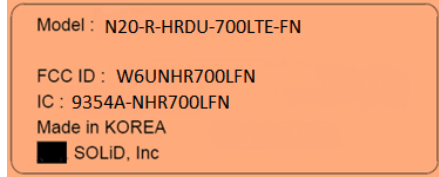

Alliance-N20 RDU

ID Label

B2I & B9B Booster WARNING Label

FCC Label

IC Label

Barcode Label