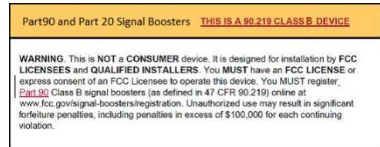

Alliance-N20 RDU

ID Label

B2I & B9B Booster WARNING Label

FCC Label

IC Label

Barcode Label