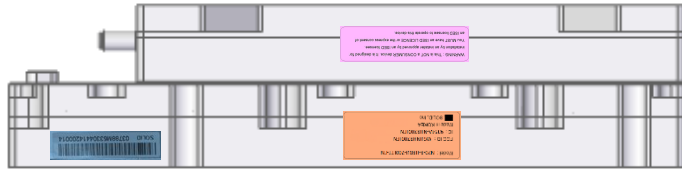

Alliance-N20 RDU

ID Label

B2I & B9B Booster WARNING Label

FCC Label

IC Label

Barcode Label