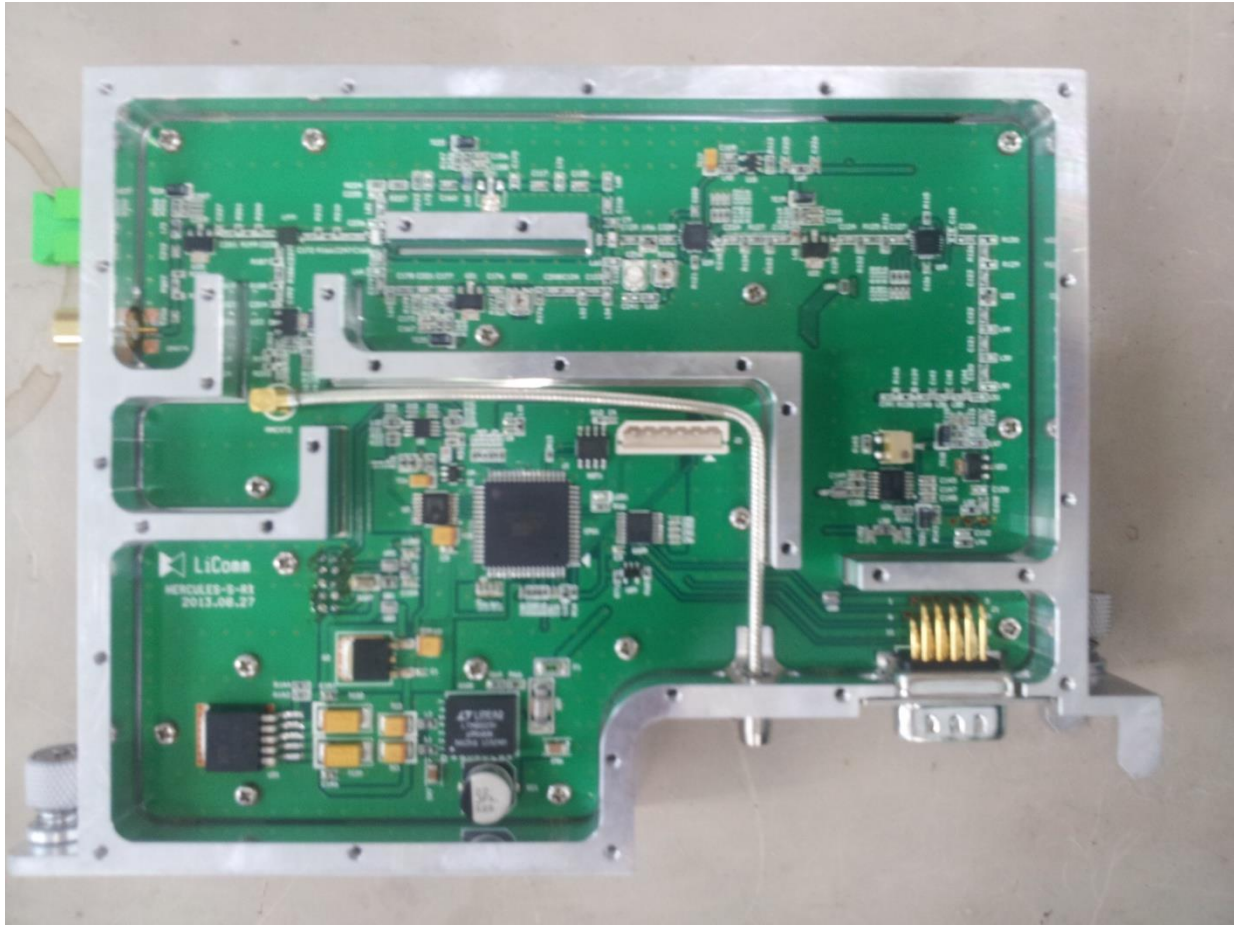

#### 4. MRDU-AWS-1

KAS2139-25NS-RNU Ver.01

2013.08.21

KAS2139-25NS-RNU Ver.01 1336

Δ37PG  
220  
50V

1336  
KUS1939-25NS-RNU  
KUS2192-25NS-RNU  
Ver.01

1336  
KUS1939-25NS-RNU  
KUS2192-25NS-RNU  
Ver.01

KUS1939-25NS-RNU Ver.00

## 7. R OPTIC

R-OPTIC  
HERCULES