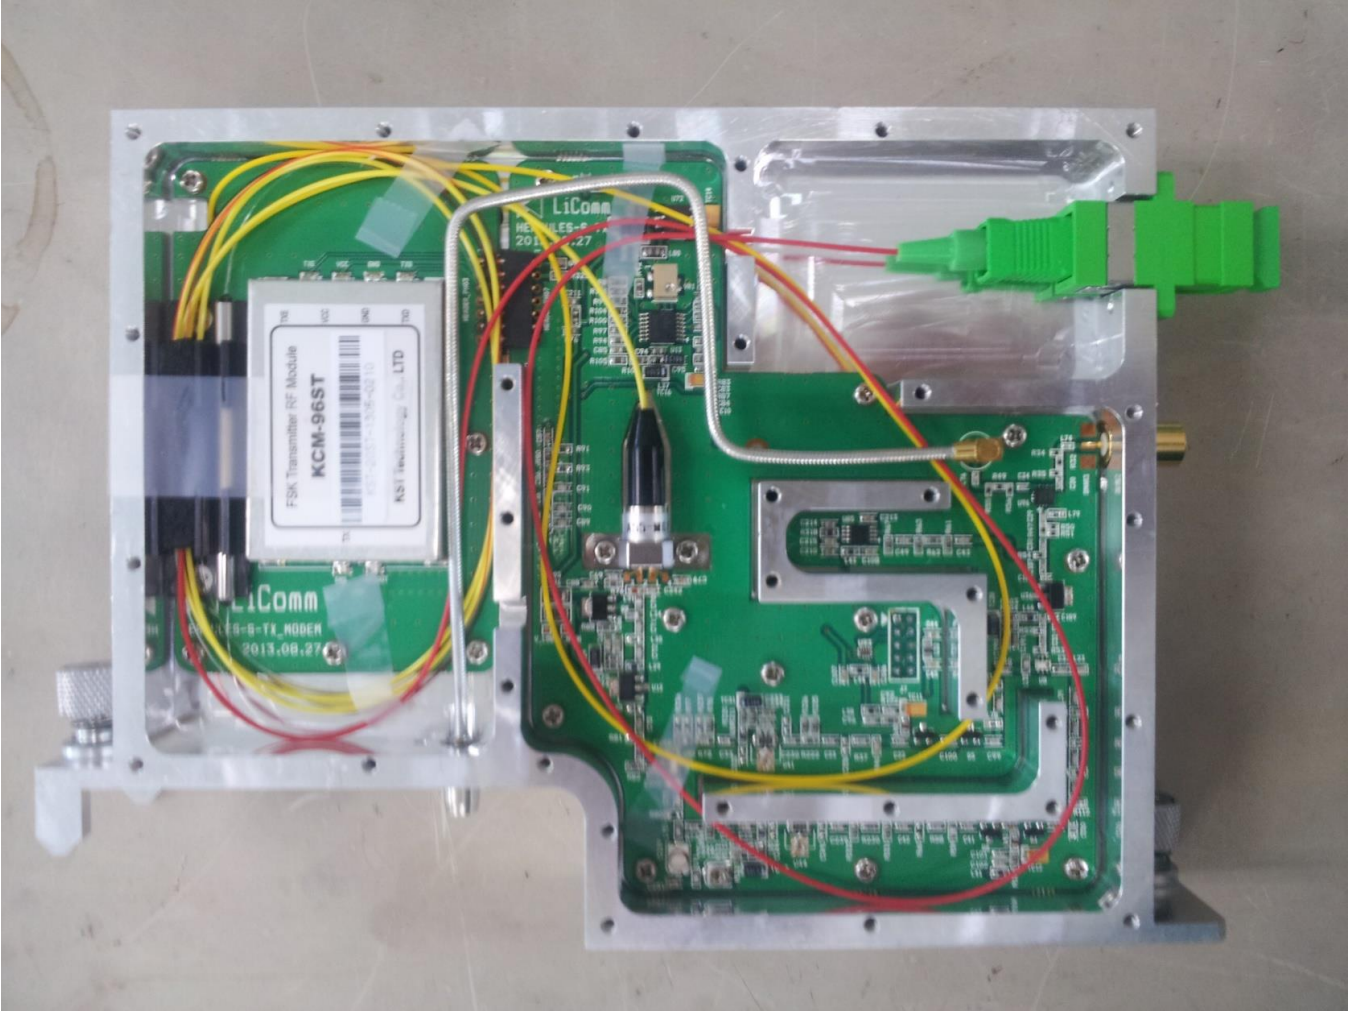

#### 4. MRDU-AWS-1

KAS2139-25NS-RNU Ver.01

2013.08.21

KAS2139-25NS-RNU Ver.01 1336

Δ37PG  
220  
50V

1336  
KUS1939-25NS-RNU  
KUS2192-25NS-RNU  
Ver.01

1336  
KUS1939-25NS-RNU  
KUS2192-25NS-RNU  
Ver.01

KUS1939-25NS-RNU Ver.00

## 7. R OPTIC

R-OPTIC  
HERCULES