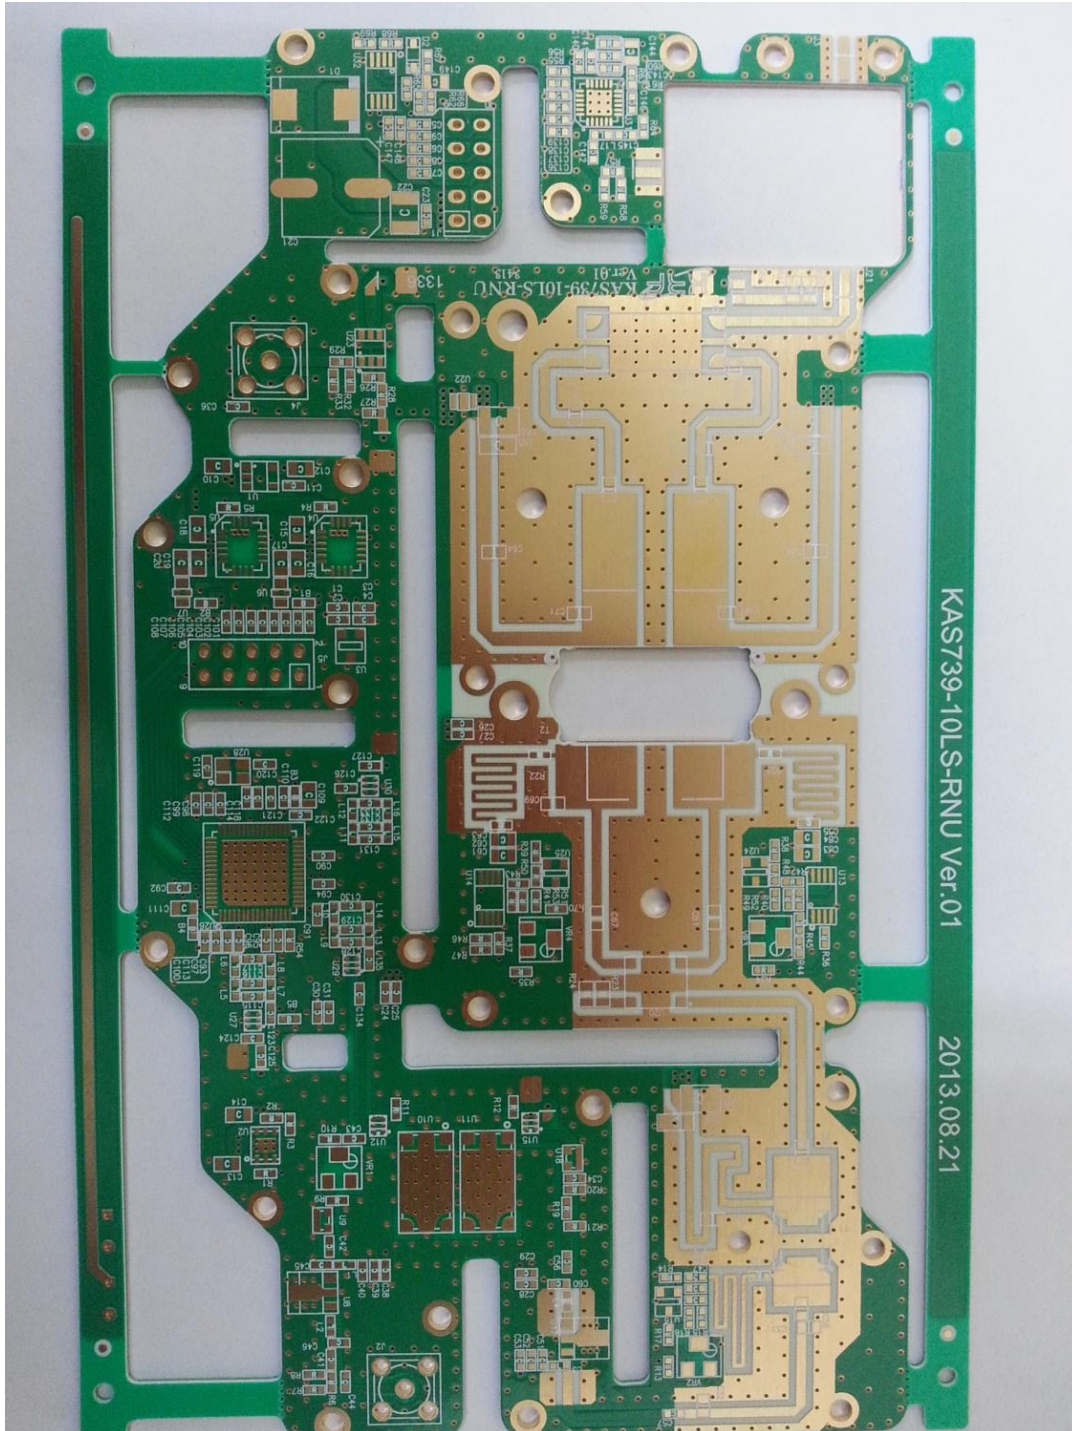

SOLiD, Inc.

10,9th Floor, SOLiD Space 220 Pangyoyeok-ro, Bundang-gu, Seongnam-si, Gyeonggi-do, Korea 463-400

Tel : +82-31-627-6290 Fax : +82-31-627-6209

1. MRDU-700LTEF

RX IN

700L TEF
HERCULES

RX GAIN

TX ALC TX GAIN

SOLID

KRF
WARRANTY
VOID
IF REMOVED