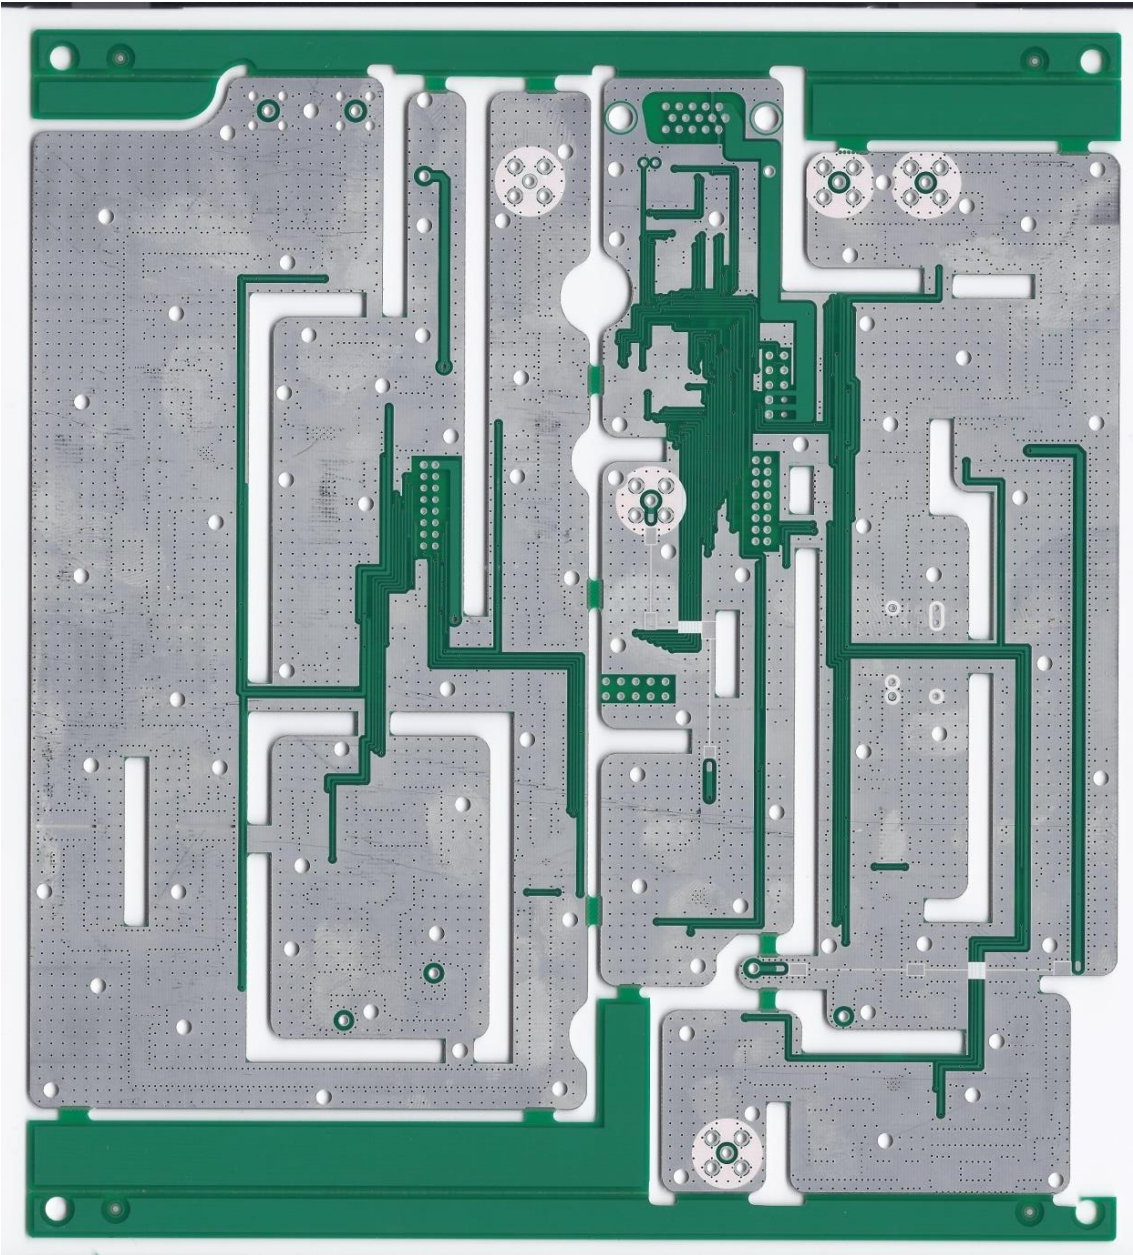

SOLiD, Inc.

10,9th Floor, SOLiD Space 220 Pangyoyeok-ro, Bundang-gu, Seongnam-si, Gyeonggi-do, Korea 463-400

Tel : +82-31-627-6290 Fax : +82-31-627-6209

1. MRDU-700LTEF

RX IN

700L TEF
HERCULES

RX GAIN

TX ALC TX GAIN

SOLID

KRF
WARRANTY
VOID
IF REMOVED