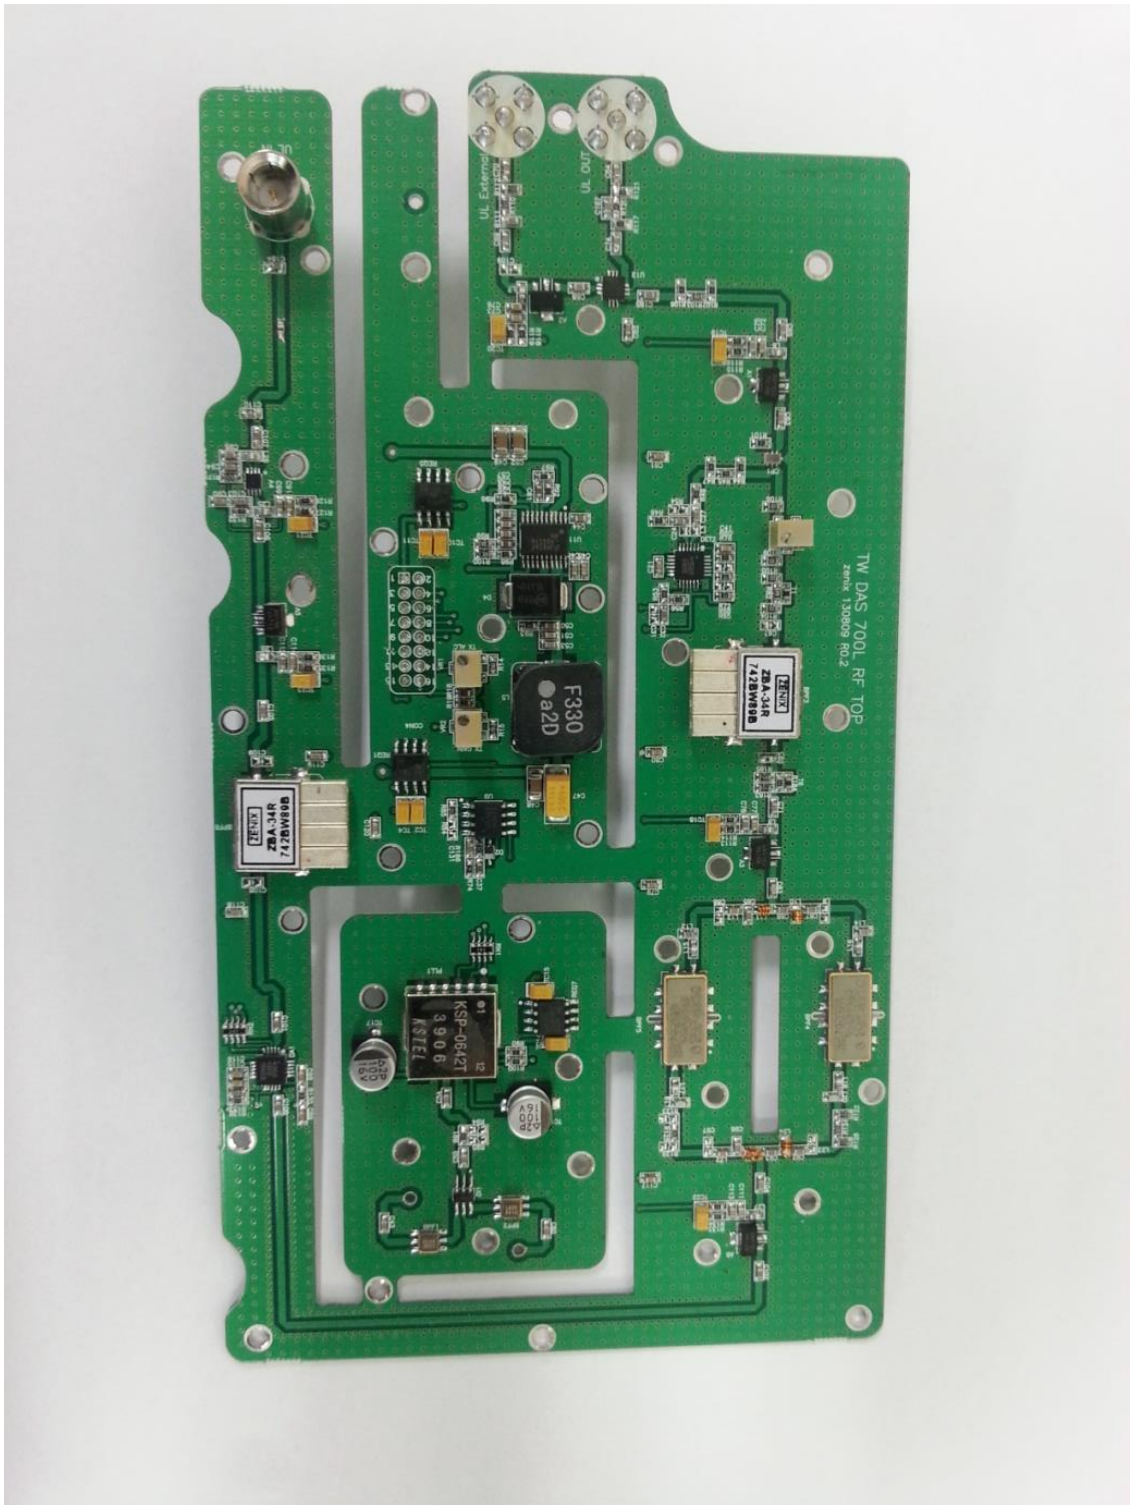

SOLiD, Inc.

10,9th Floor, SOLiD Space 220 Pangyoyeok-ro, Bundang-gu, Seongnam-si, Gyeonggi-do, Korea 463-400

Tel : +82-31-627-6290 Fax : +82-31-627-6209

1. MRDU-700LTEF

RX IN

700L TEF
HERCULES

RX GAIN

TX ALC TX GAIN