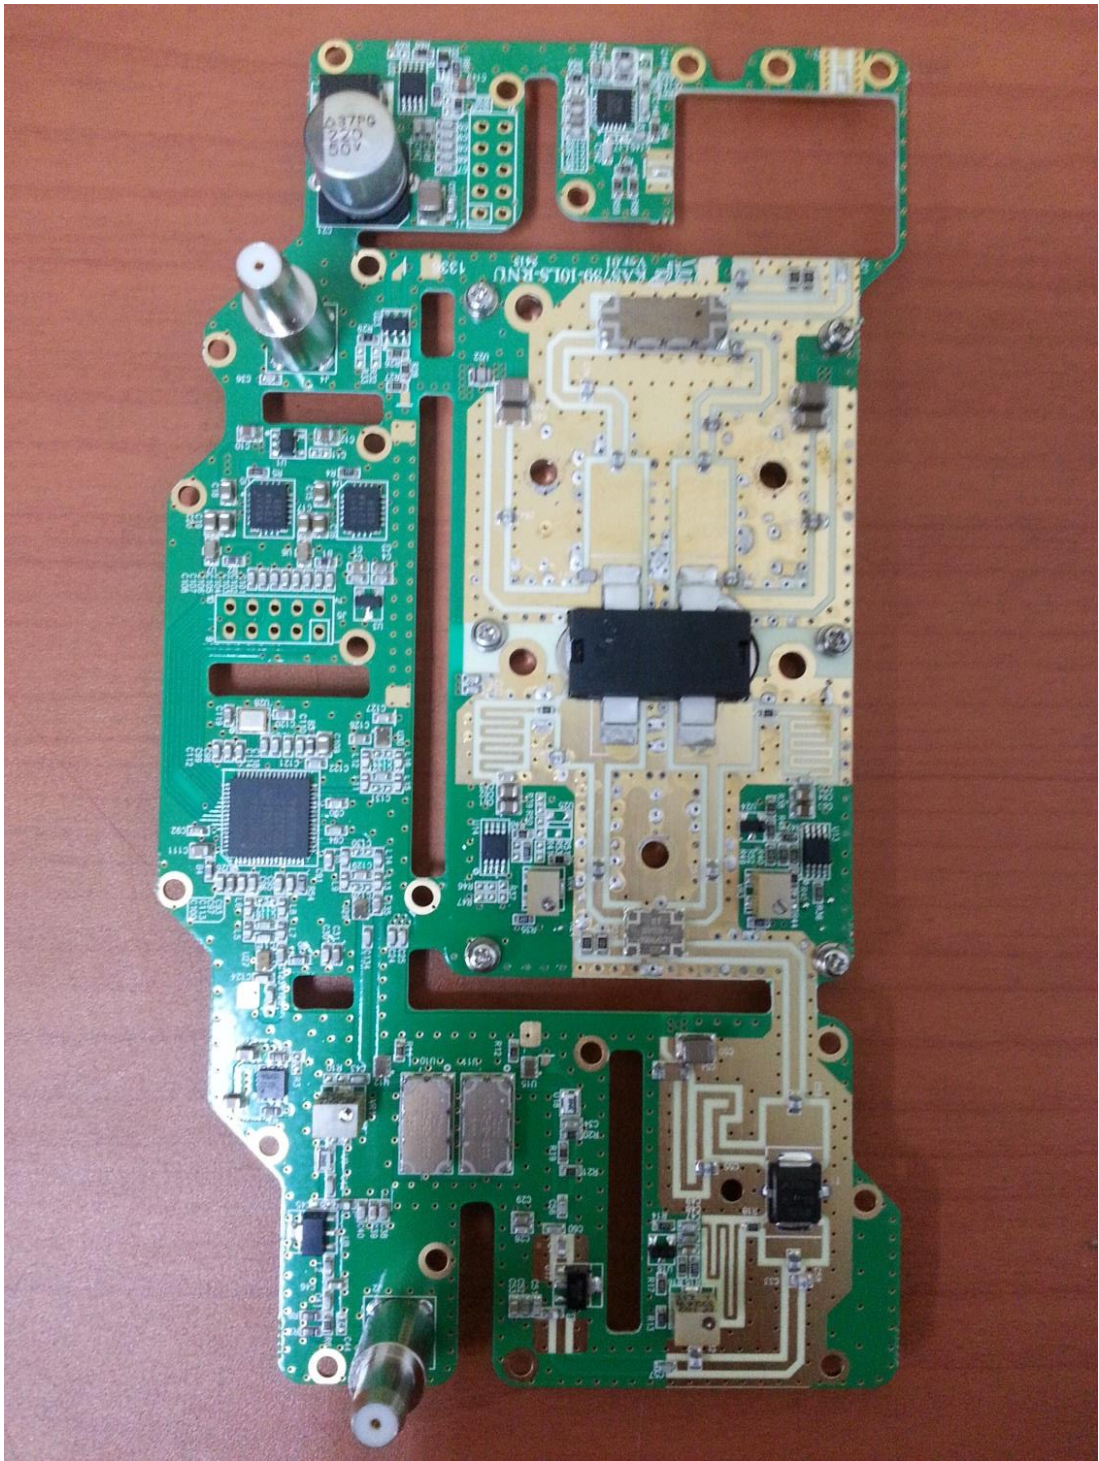

SOLiD, Inc.

10,9th Floor, SOLiD Space 220 Pangyoyeok-ro, Bundang-gu, Seongnam-si, Gyeonggi-do, Korea 463-400

Tel : +82-31-627-6290 Fax : +82-31-627-6209

1. MRDU-700LTEF

RX IN

700L TEF
HERCULES

RX GAIN

TX ALC TX GAIN

SOLID

KRF
WARRANTY
VOID
IF REMOVED