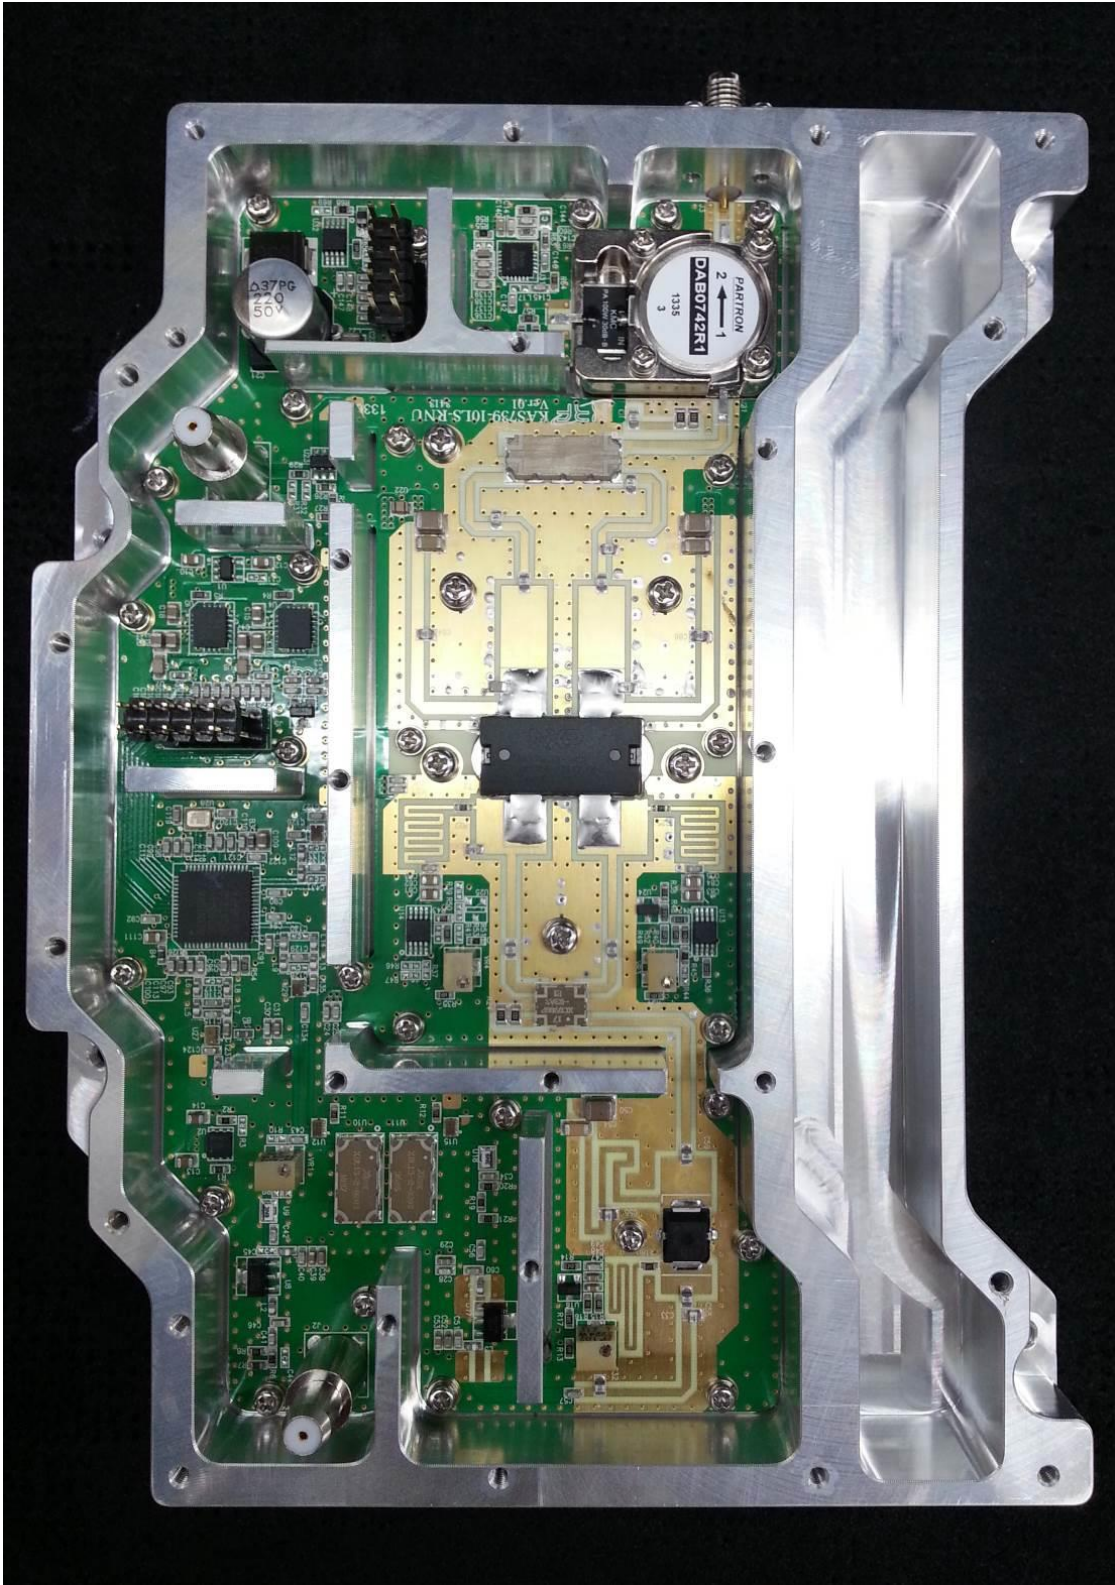

SOLiD, Inc.

10,9th Floor, SOLiD Space 220 Pangyoyeok-ro, Bundang-gu, Seongnam-si, Gyeonggi-do, Korea 463-400

Tel : +82-31-627-6290 Fax : +82-31-627-6209

1. MRDU-700LTEF

RX IN

700L TEF
HERCULES

RX GAIN

TX ALC TX GAIN