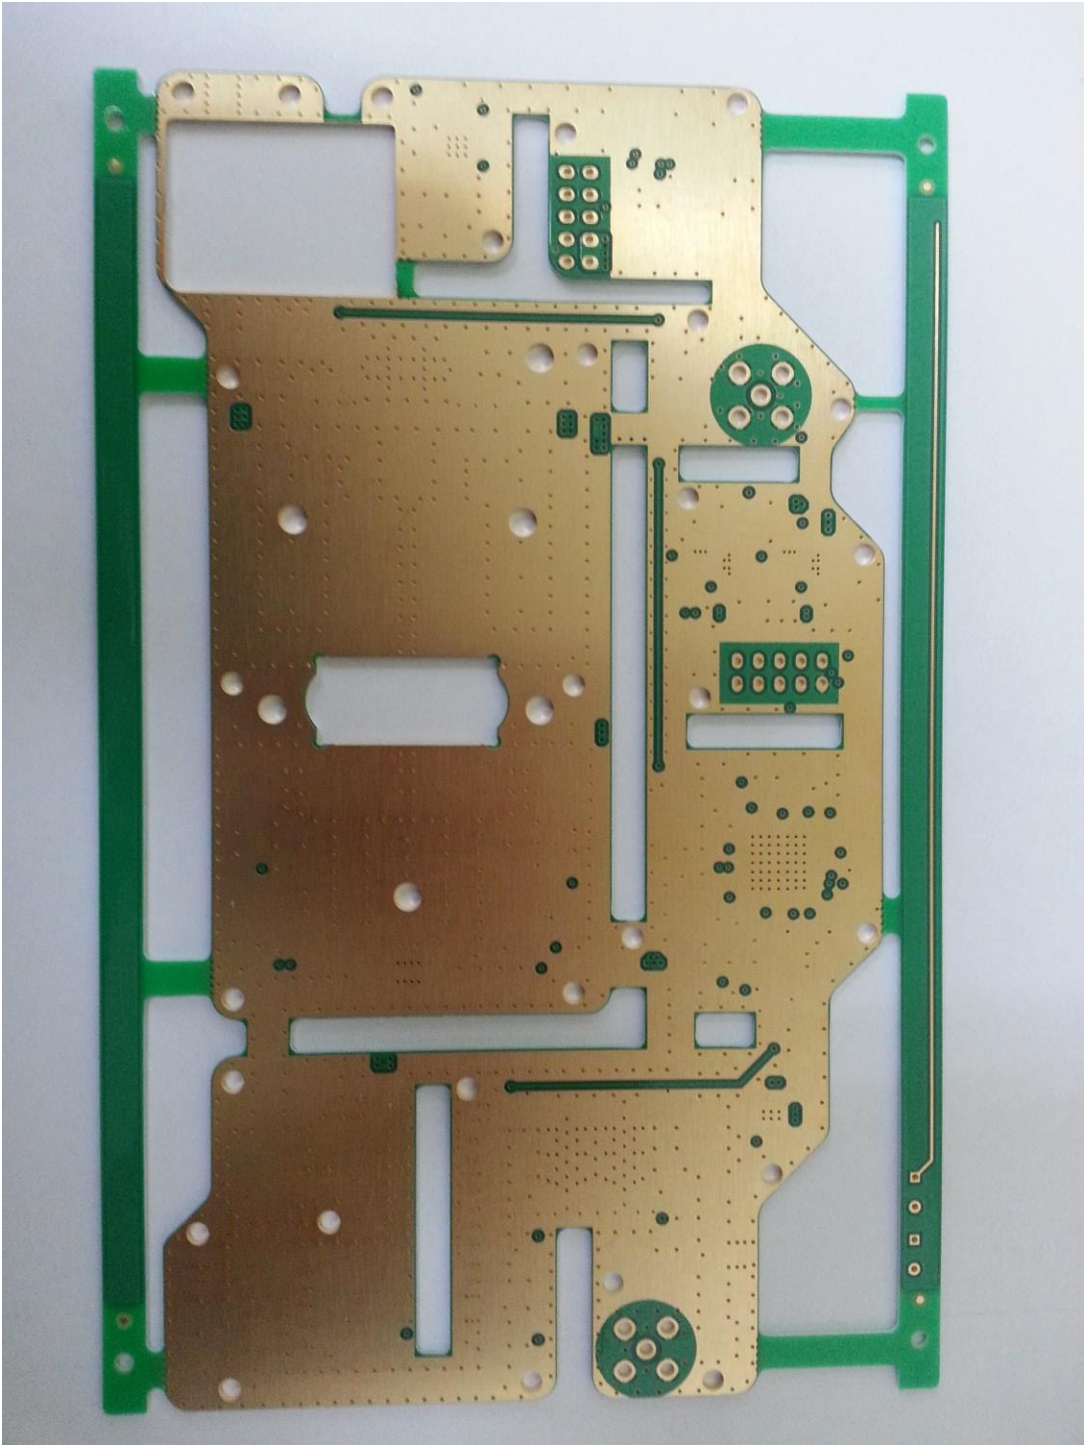

SOLiD, Inc.

10,9th Floor, SOLiD Space 220 Pangyoyeok-ro, Bundang-gu, Seongnam-si, Gyeonggi-do, Korea 463-400

Tel : +82-31-627-6290 Fax : +82-31-627-6209

1. MRDU-700LTEF

RX IN

700L TEF
HERCULES

RX GAIN

TX ALC TX GAIN

SOLID

KRF
WARRANTY
VOID
IF REMOVED