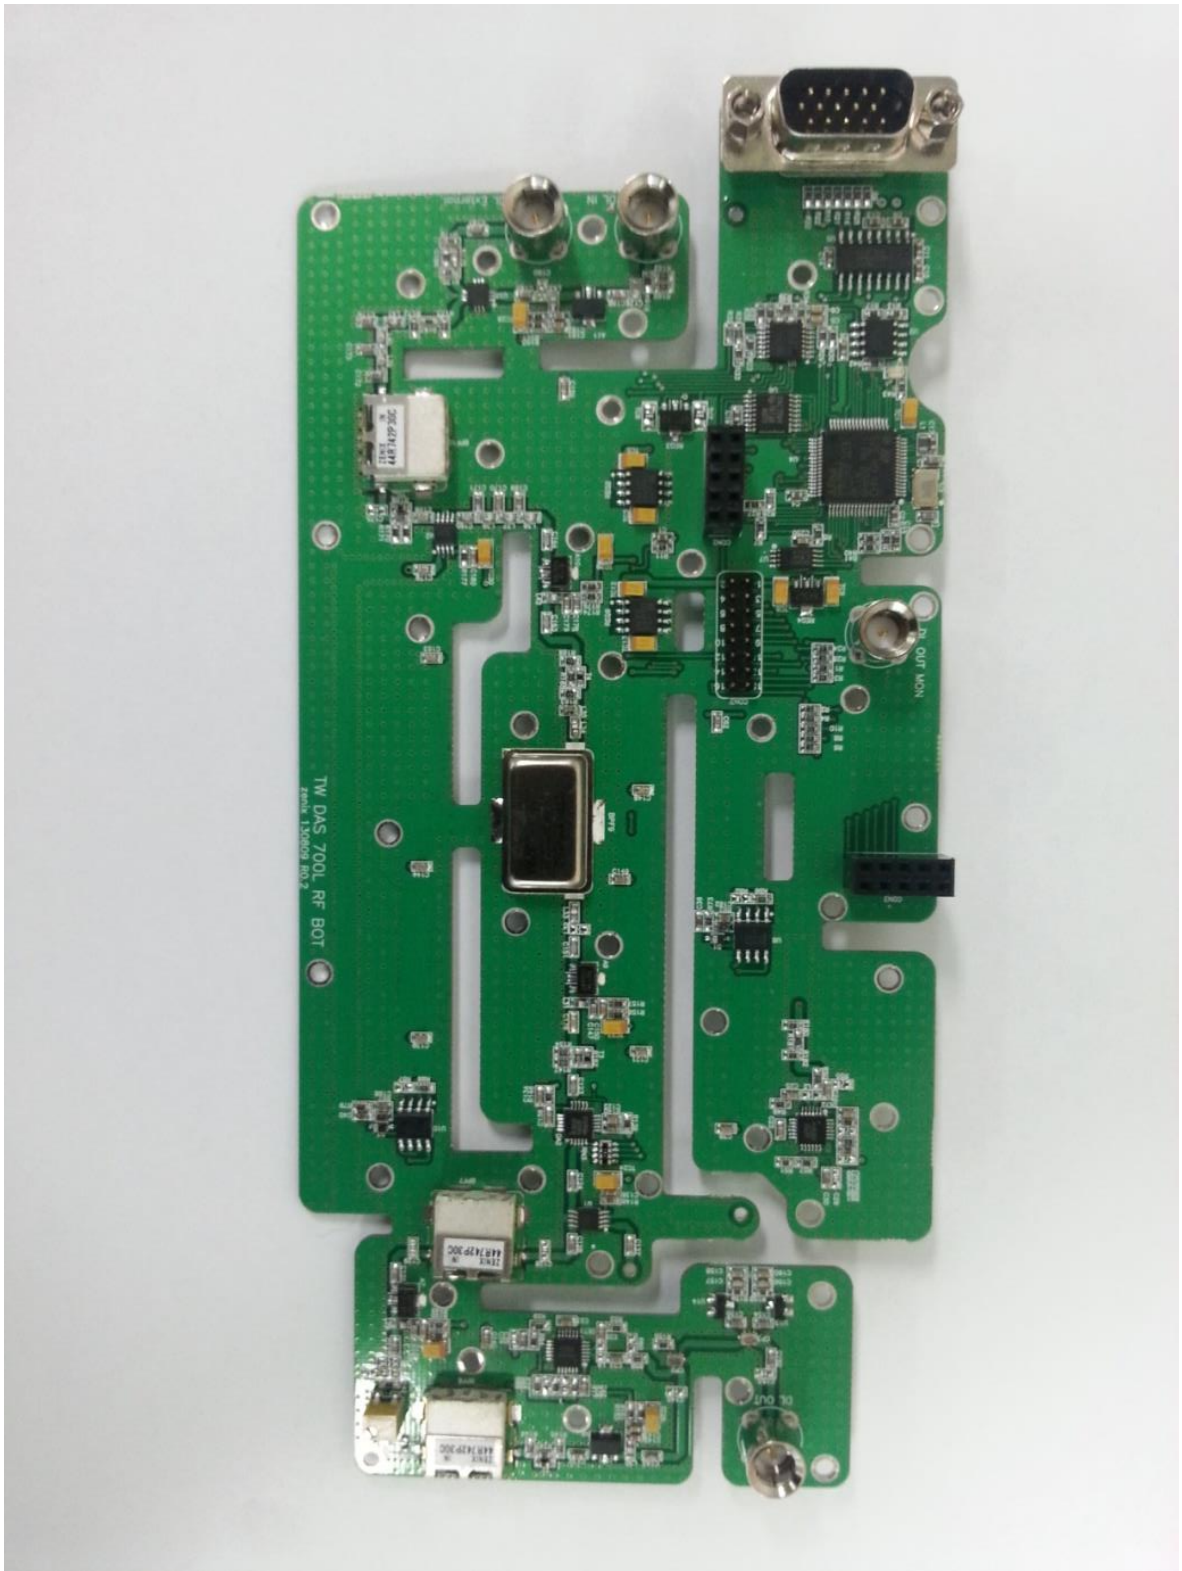

SOLiD, Inc.

10,9th Floor, SOLiD Space 220 Pangyoyeok-ro, Bundang-gu, Seongnam-si, Gyeonggi-do, Korea 463-400

Tel : +82-31-627-6290 Fax : +82-31-627-6209

1. MRDU-700LTEF

RX IN

700L TEF
HERCULES

RX GAIN

TX ALC TX GAIN

SOLID

KRF
WARRANTY
VOID
IF REMOVED