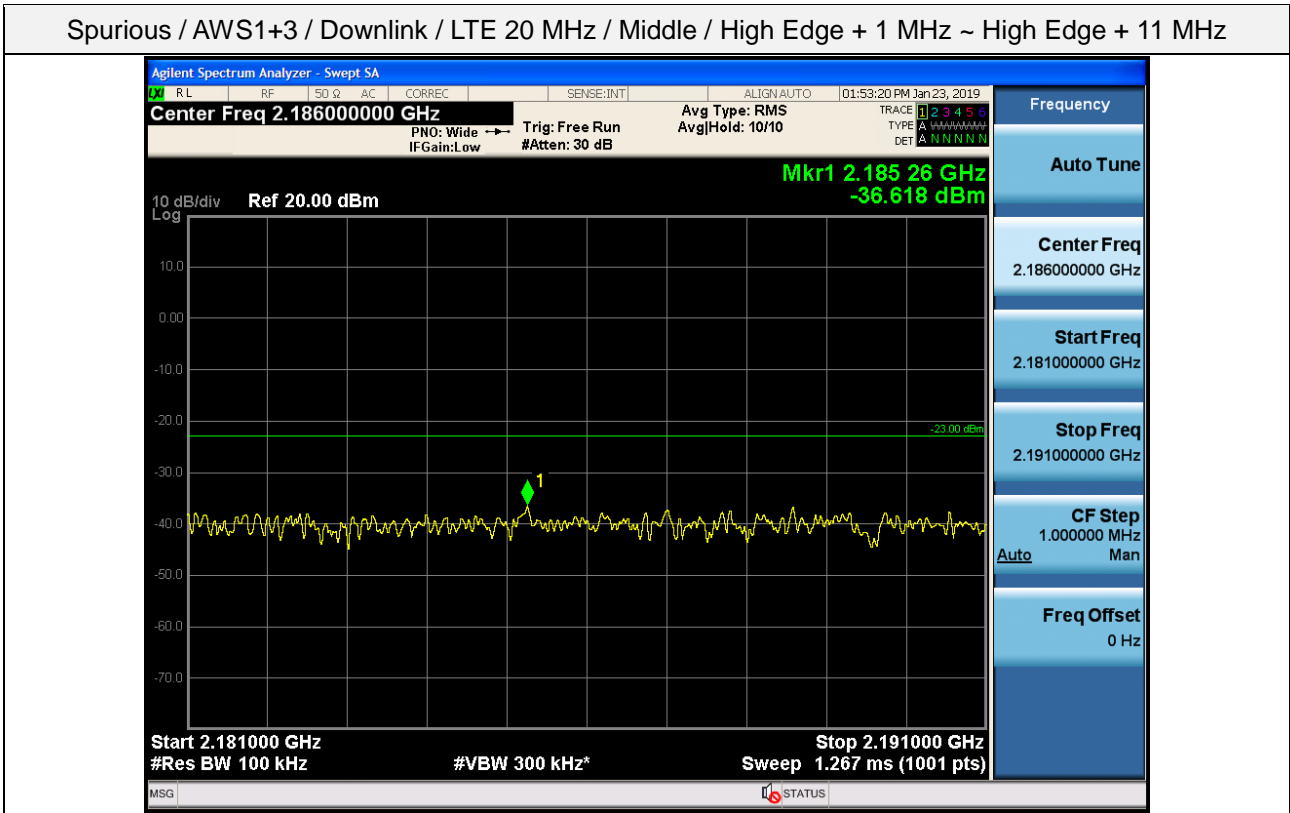

Spurious / AWS1+3 / Downlink / LTE 20 MHz / Middle / 9 kHz ~ 150 kHz

Spurious / AWS1+3 / Downlink / LTE 20 MHz / Middle / 150 kHz ~ 30 MHz

Spurious / AWS1+3 / Downlink / LTE 20 MHz / Middle / 30 MHz ~ Low edge - 10.1 MHz

Spurious / AWS1+3 / Downlink / LTE 20 MHz / Middle / Low edge - 10.1 MHz ~ Low edge - 100 kHz

Spurious / AWS1+3 / Downlink / LTE 20 MHz / Middle / High Edge + 1 MHz ~ High Edge + 11 MHz

Spurious / AWS1+3 / Downlink / LTE 20 MHz / Middle / High Edge + 11 MHz ~ 10 GHz

Spurious / AWS1+3 / Downlink / LTE 20 MHz / High / 9 kHz ~ 150 kHz

Spurious / AWS1+3 / Downlink / LTE 20 MHz / High / 150 kHz ~ 30 MHz

Spurious / AWS1+3 / Downlink / LTE 20 MHz / High / 30 MHz ~ Low edge - 10.1 MHz

Spurious / AWS1+3 / Downlink / LTE 20 MHz / High / Low edge - 10.1 MHz ~ Low edge - 100 kHz

Spurious / AWS1+3 / Downlink / LTE 20 MHz / High / High Edge + 1 MHz ~ High Edge + 11 MHz

Spurious / AWS1+3 / Downlink / LTE 20 MHz / High / High Edge + 11 MHz ~ 10 GHz