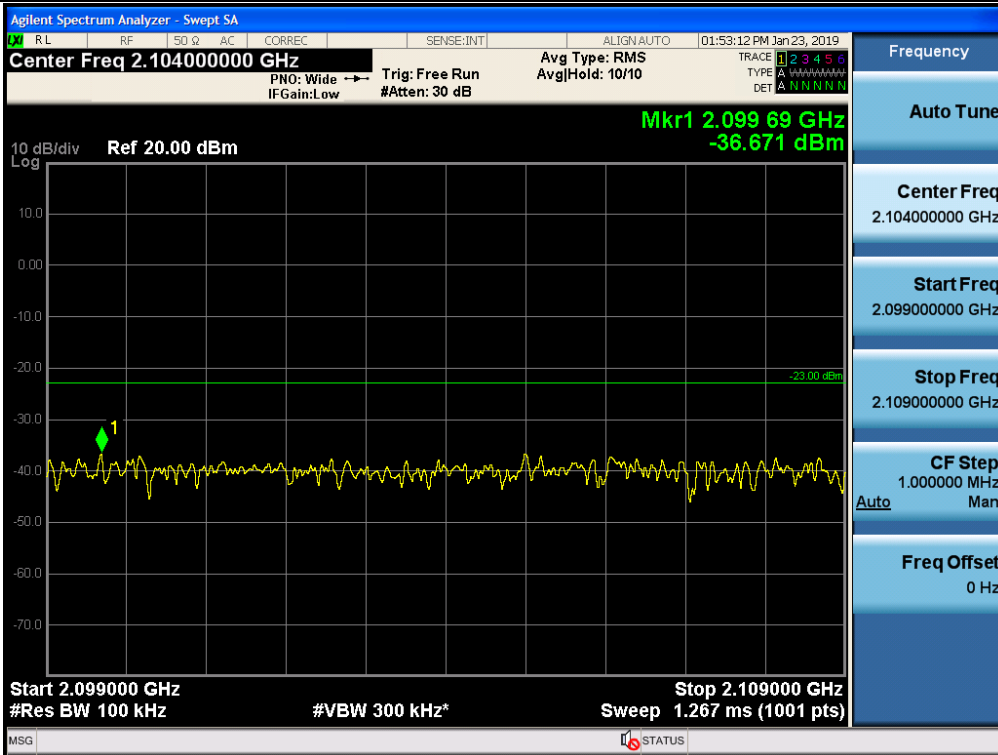

Spurious / AWS1+3 / Downlink / LTE 20 MHz / Middle / 9 kHz ~ 150 kHz

Spurious / AWS1+3 / Downlink / LTE 20 MHz / Middle / 150 kHz ~ 30 MHz

Spurious / AWS1+3 / Downlink / LTE 20 MHz / Middle / 30 MHz ~ Low edge - 10.1 MHz

Spurious / AWS1+3 / Downlink / LTE 20 MHz / Middle / Low edge - 10.1 MHz ~ Low edge - 100 kHz

Spurious / AWS1+3 / Downlink / LTE 20 MHz / Middle / High Edge + 1 MHz ~ High Edge + 11 MHz

Spurious / AWS1+3 / Downlink / LTE 20 MHz / Middle / High Edge + 11 MHz ~ 10 GHz

Spurious / AWS1+3 / Downlink / LTE 20 MHz / High / 9 kHz ~ 150 kHz

Spurious / AWS1+3 / Downlink / LTE 20 MHz / High / 150 kHz ~ 30 MHz

Spurious / AWS1+3 / Downlink / LTE 20 MHz / High / 30 MHz ~ Low edge - 10.1 MHz