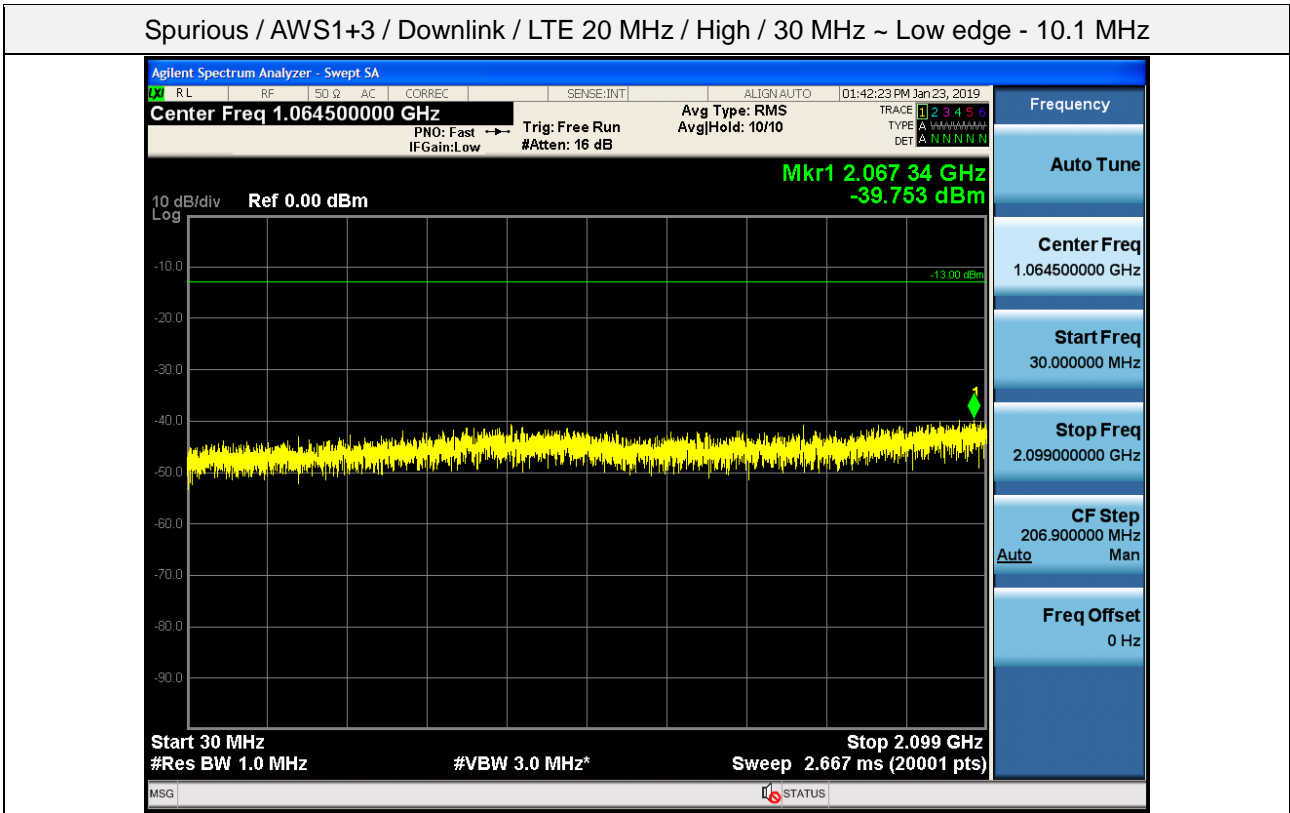

Spurious / AWS1+3 / Downlink / LTE 20 MHz / Middle / 9 kHz ~ 150 kHz

Spurious / AWS1+3 / Downlink / LTE 20 MHz / Middle / 150 kHz ~ 30 MHz

Spurious / AWS1+3 / Downlink / LTE 20 MHz / Middle / 30 MHz ~ Low edge - 10.1 MHz

Spurious / AWS1+3 / Downlink / LTE 20 MHz / Middle / Low edge - 10.1 MHz ~ Low edge - 100 kHz

Spurious / AWS1+3 / Downlink / LTE 20 MHz / Middle / High Edge + 1 MHz ~ High Edge + 11 MHz

Spurious / AWS1+3 / Downlink / LTE 20 MHz / Middle / High Edge + 11 MHz ~ 10 GHz

Spurious / AWS1+3 / Downlink / LTE 20 MHz / High / 9 kHz ~ 150 kHz

Spurious / AWS1+3 / Downlink / LTE 20 MHz / High / 150 kHz ~ 30 MHz

Spurious / AWS1+3 / Downlink / LTE 20 MHz / High / 30 MHz ~ Low edge - 10.1 MHz

Spurious / AWS1+3 / Downlink / LTE 20 MHz / High / Low edge - 10.1 MHz ~ Low edge - 100 kHz

Spurious / AWS1+3 / Downlink / LTE 20 MHz / High / High Edge + 1 MHz ~ High Edge + 11 MHz

Spurious / AWS1+3 / Downlink / LTE 20 MHz / High / High Edge + 11 MHz ~ 10 GHz