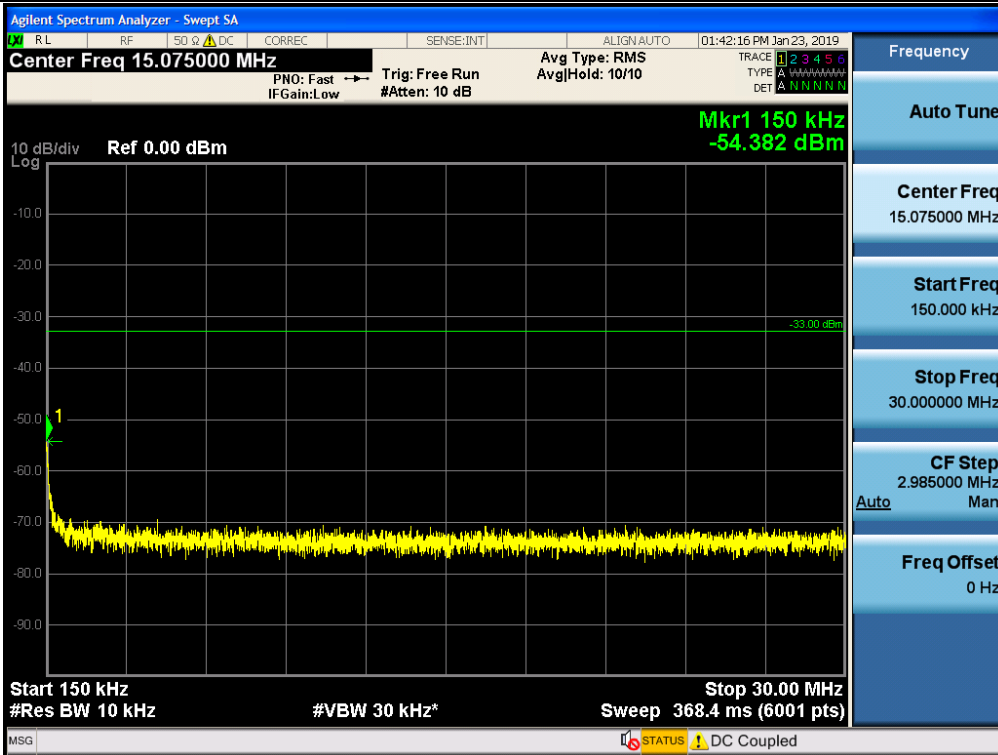

Spurious / AWS1+3 / Downlink / LTE 20 MHz / Middle / Low edge - 10.1 MHz ~ Low edge - 100 kHz

Spurious / AWS1+3 / Downlink / LTE 20 MHz / Middle / High Edge + 1 MHz ~ High Edge + 11 MHz

Spurious / AWS1+3 / Downlink / LTE 20 MHz / Middle / High Edge + 11 MHz ~ 10 GHz

Spurious / AWS1+3 / Downlink / LTE 20 MHz / High / 9 kHz ~ 150 kHz

Spurious / AWS1+3 / Downlink / LTE 20 MHz / High / 150 kHz ~ 30 MHz

Spurious / AWS1+3 / Downlink / LTE 20 MHz / High / 30 MHz ~ Low edge - 10.1 MHz

Spurious / AWS1+3 / Downlink / LTE 20 MHz / High / Low edge - 10.1 MHz ~ Low edge - 100 kHz

Spurious / AWS1+3 / Downlink / LTE 20 MHz / High / High Edge + 1 MHz ~ High Edge + 11 MHz

Spurious / AWS1+3 / Downlink / LTE 20 MHz / High / High Edge + 11 MHz ~ 10 GHz