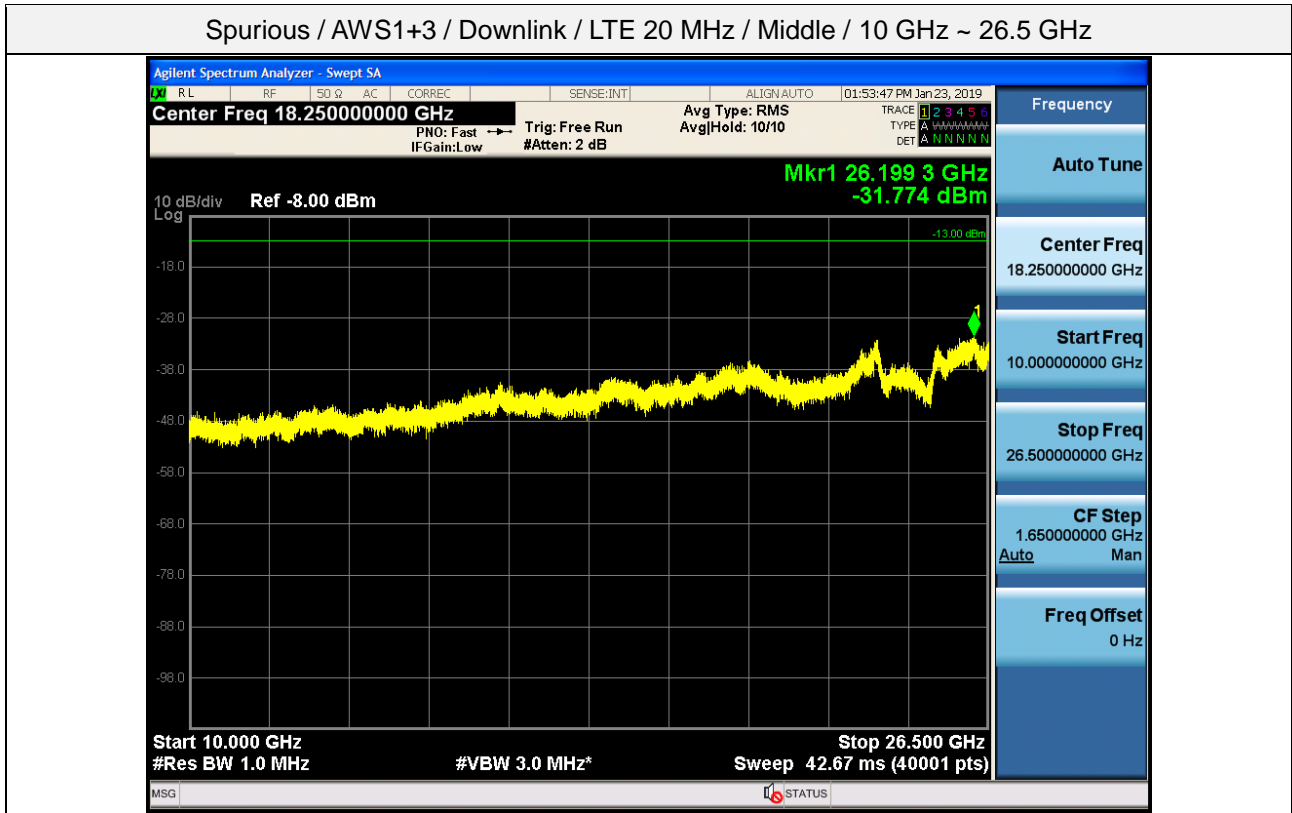

Spurious / AWS1+3 / Downlink / LTE 20 MHz / Middle / 9 kHz ~ 150 kHz

Spurious / AWS1+3 / Downlink / LTE 20 MHz / Middle / 150 kHz ~ 30 MHz

Spurious / AWS1+3 / Downlink / LTE 20 MHz / Middle / 30 MHz ~ Low edge - 10.1 MHz

Spurious / AWS1+3 / Downlink / LTE 20 MHz / Middle / Low edge - 10.1 MHz ~ Low edge - 100 kHz

Spurious / AWS1+3 / Downlink / LTE 20 MHz / Middle / High Edge + 1 MHz ~ High Edge + 11 MHz

Spurious / AWS1+3 / Downlink / LTE 20 MHz / Middle / High Edge + 11 MHz ~ 10 GHz

Spurious / AWS1+3 / Downlink / LTE 20 MHz / High / 9 kHz ~ 150 kHz

Spurious / AWS1+3 / Downlink / LTE 20 MHz / High / 150 kHz ~ 30 MHz

Spurious / AWS1+3 / Downlink / LTE 20 MHz / High / 30 MHz ~ Low edge - 10.1 MHz

Spurious / AWS1+3 / Downlink / LTE 20 MHz / High / Low edge - 10.1 MHz ~ Low edge - 100 kHz

Spurious / AWS1+3 / Downlink / LTE 20 MHz / High / High Edge + 1 MHz ~ High Edge + 11 MHz

Spurious / AWS1+3 / Downlink / LTE 20 MHz / High / High Edge + 11 MHz ~ 10 GHz