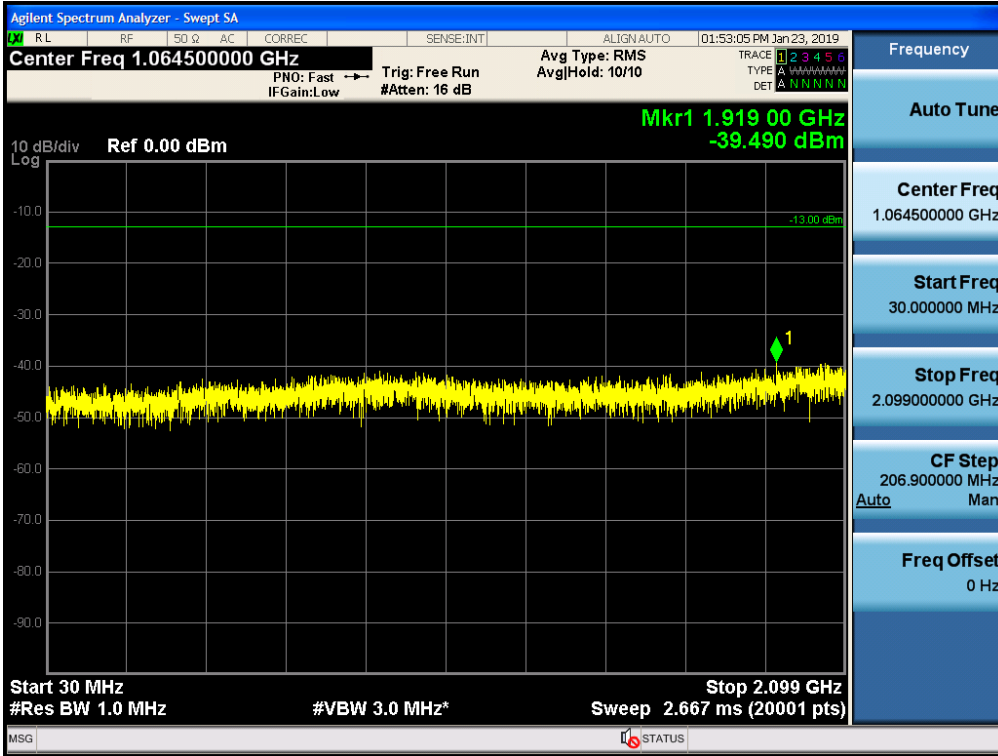

Spurious / AWS1+3 / Downlink / LTE 20 MHz / Middle / 9 kHz ~ 150 kHz

Spurious / AWS1+3 / Downlink / LTE 20 MHz / Middle / 150 kHz ~ 30 MHz

Spurious / AWS1+3 / Downlink / LTE 20 MHz / Middle / 30 MHz ~ Low edge - 10.1 MHz

Spurious / AWS1+3 / Downlink / LTE 20 MHz / Middle / Low edge - 10.1 MHz ~ Low edge - 100 kHz

Spurious / AWS1+3 / Downlink / LTE 20 MHz / Middle / High Edge + 1 MHz ~ High Edge + 11 MHz

Spurious / AWS1+3 / Downlink / LTE 20 MHz / Middle / High Edge + 11 MHz ~ 10 GHz

Spurious / AWS1+3 / Downlink / LTE 20 MHz / High / 9 kHz ~ 150 kHz

Spurious / AWS1+3 / Downlink / LTE 20 MHz / High / 150 kHz ~ 30 MHz

Spurious / AWS1+3 / Downlink / LTE 20 MHz / High / 30 MHz ~ Low edge - 10.1 MHz