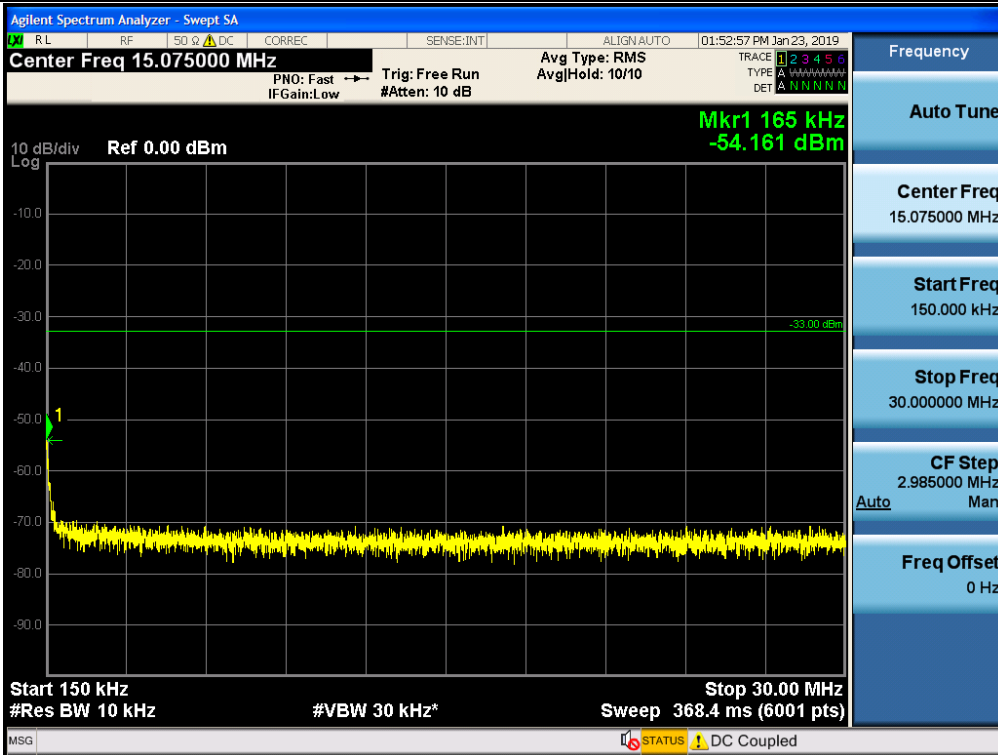

Spurious / AWS1+3 / Downlink / LTE 20 MHz / Middle / 9 kHz ~ 150 kHz

Spurious / AWS1+3 / Downlink / LTE 20 MHz / Middle / 150 kHz ~ 30 MHz

Spurious / AWS1+3 / Downlink / LTE 20 MHz / Middle / 30 MHz ~ Low edge - 10.1 MHz

Spurious / AWS1+3 / Downlink / LTE 20 MHz / Middle / Low edge - 10.1 MHz ~ Low edge - 100 kHz

Spurious / AWS1+3 / Downlink / LTE 20 MHz / Middle / High Edge + 1 MHz ~ High Edge + 11 MHz

Spurious / AWS1+3 / Downlink / LTE 20 MHz / Middle / High Edge + 11 MHz ~ 10 GHz

Spurious / AWS1+3 / Downlink / LTE 20 MHz / High / 9 kHz ~ 150 kHz

Spurious / AWS1+3 / Downlink / LTE 20 MHz / High / 150 kHz ~ 30 MHz

Spurious / AWS1+3 / Downlink / LTE 20 MHz / High / 30 MHz ~ Low edge - 10.1 MHz