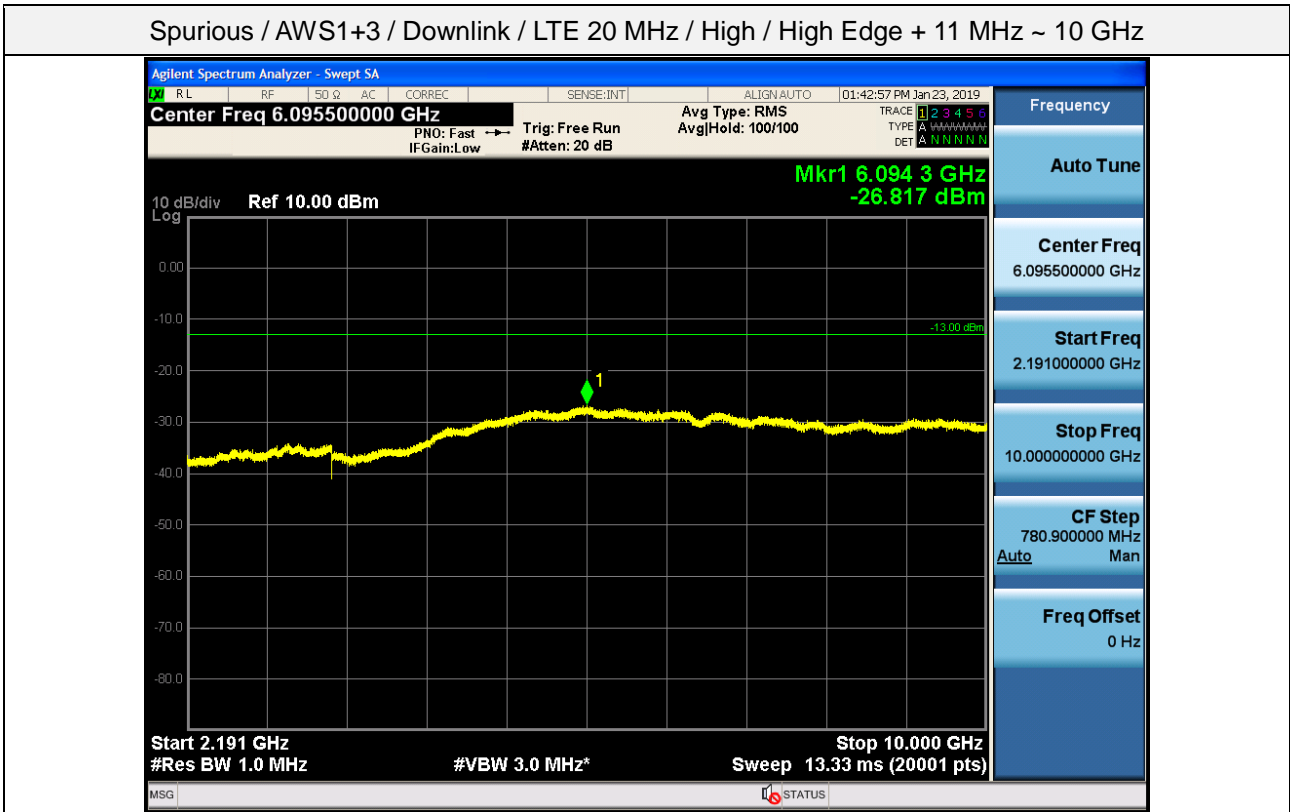

Spurious / AWS1+3 / Downlink / LTE 20 MHz / Middle / Low edge - 10.1 MHz ~ Low edge - 100 kHz

Spurious / AWS1+3 / Downlink / LTE 20 MHz / Middle / High Edge + 1 MHz ~ High Edge + 11 MHz

Spurious / AWS1+3 / Downlink / LTE 20 MHz / Middle / High Edge + 11 MHz ~ 10 GHz

Spurious / AWS1+3 / Downlink / LTE 20 MHz / High / 9 kHz ~ 150 kHz

Spurious / AWS1+3 / Downlink / LTE 20 MHz / High / 150 kHz ~ 30 MHz

Spurious / AWS1+3 / Downlink / LTE 20 MHz / High / 30 MHz ~ Low edge - 10.1 MHz

Spurious / AWS1+3 / Downlink / LTE 20 MHz / High / Low edge - 10.1 MHz ~ Low edge - 100 kHz

Spurious / AWS1+3 / Downlink / LTE 20 MHz / High / High Edge + 1 MHz ~ High Edge + 11 MHz

Spurious / AWS1+3 / Downlink / LTE 20 MHz / High / High Edge + 11 MHz ~ 10 GHz

Spurious / WCS / Downlink / LTE 5 MHz / Low / 9 kHz ~ 150 kHz

Spurious / WCS / Downlink / LTE 5 MHz / Low / 150 kHz ~ 30 MHz

Spurious / WCS / Downlink / LTE 5 MHz / Low / High Edge + 1 MHz ~ High Edge + 11 MHz