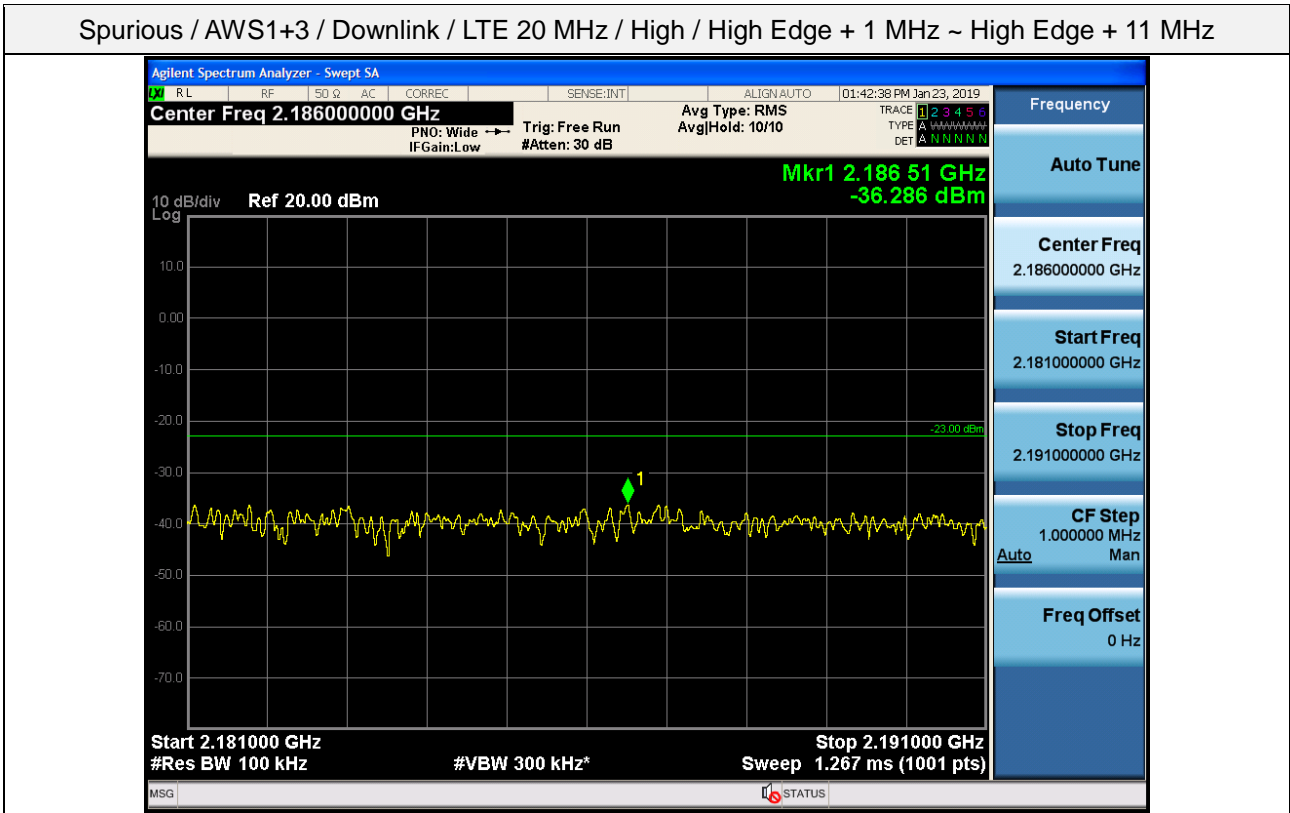

Spurious / AWS1+3 / Downlink / LTE 20 MHz / Middle / Low edge - 10.1 MHz ~ Low edge - 100 kHz

Spurious / AWS1+3 / Downlink / LTE 20 MHz / Middle / High Edge + 1 MHz ~ High Edge + 11 MHz

Spurious / AWS1+3 / Downlink / LTE 20 MHz / Middle / High Edge + 11 MHz ~ 10 GHz

Spurious / AWS1+3 / Downlink / LTE 20 MHz / High / 9 kHz ~ 150 kHz

Spurious / AWS1+3 / Downlink / LTE 20 MHz / High / 150 kHz ~ 30 MHz

Spurious / AWS1+3 / Downlink / LTE 20 MHz / High / 30 MHz ~ Low edge - 10.1 MHz

Spurious / AWS1+3 / Downlink / LTE 20 MHz / High / Low edge - 10.1 MHz ~ Low edge - 100 kHz

Spurious / AWS1+3 / Downlink / LTE 20 MHz / High / High Edge + 1 MHz ~ High Edge + 11 MHz

Spurious / AWS1+3 / Downlink / LTE 20 MHz / High / High Edge + 11 MHz ~ 10 GHz

Spurious / WCS / Downlink / LTE 5 MHz / Low / 9 kHz ~ 150 kHz

Spurious / WCS / Downlink / LTE 5 MHz / Low / 150 kHz ~ 30 MHz

Spurious / WCS / Downlink / LTE 5 MHz / Low / High Edge + 1 MHz ~ High Edge + 11 MHz