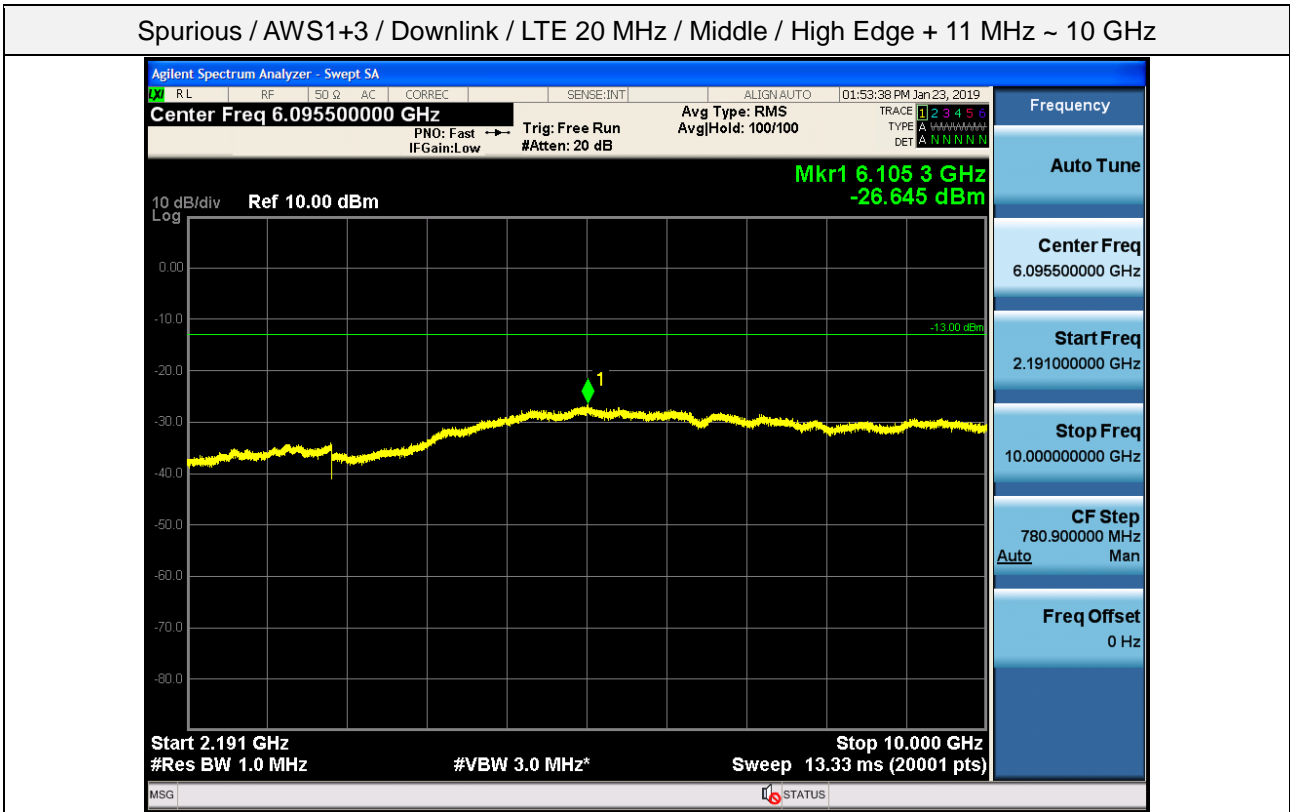

Spurious / AWS1+3 / Downlink / LTE 20 MHz / Middle / 9 kHz ~ 150 kHz

Spurious / AWS1+3 / Downlink / LTE 20 MHz / Middle / 150 kHz ~ 30 MHz

Spurious / AWS1+3 / Downlink / LTE 20 MHz / Middle / 30 MHz ~ Low edge - 10.1 MHz

Spurious / AWS1+3 / Downlink / LTE 20 MHz / Middle / Low edge - 10.1 MHz ~ Low edge - 100 kHz

Spurious / AWS1+3 / Downlink / LTE 20 MHz / Middle / High Edge + 1 MHz ~ High Edge + 11 MHz

Spurious / AWS1+3 / Downlink / LTE 20 MHz / Middle / High Edge + 11 MHz ~ 10 GHz

Spurious / AWS1+3 / Downlink / LTE 20 MHz / High / 9 kHz ~ 150 kHz

Spurious / AWS1+3 / Downlink / LTE 20 MHz / High / 150 kHz ~ 30 MHz

Spurious / AWS1+3 / Downlink / LTE 20 MHz / High / 30 MHz ~ Low edge - 10.1 MHz

Spurious / AWS1+3 / Downlink / LTE 20 MHz / High / Low edge - 10.1 MHz ~ Low edge - 100 kHz

Spurious / AWS1+3 / Downlink / LTE 20 MHz / High / High Edge + 1 MHz ~ High Edge + 11 MHz

Spurious / AWS1+3 / Downlink / LTE 20 MHz / High / High Edge + 11 MHz ~ 10 GHz