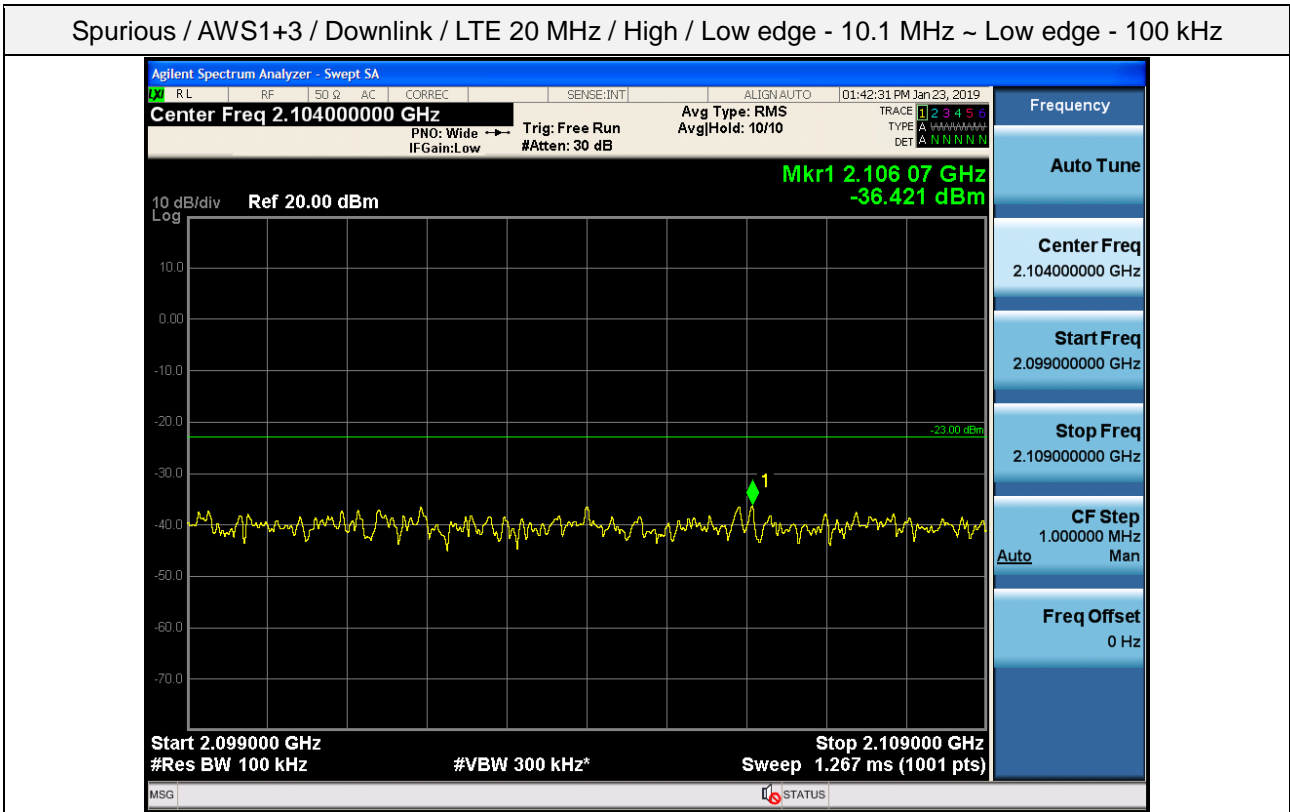

Spurious / AWS1+3 / Downlink / LTE 20 MHz / Middle / Low edge - 10.1 MHz ~ Low edge - 100 kHz

Spurious / AWS1+3 / Downlink / LTE 20 MHz / Middle / High Edge + 1 MHz ~ High Edge + 11 MHz

Spurious / AWS1+3 / Downlink / LTE 20 MHz / Middle / High Edge + 11 MHz ~ 10 GHz

Spurious / AWS1+3 / Downlink / LTE 20 MHz / High / 9 kHz ~ 150 kHz

Spurious / AWS1+3 / Downlink / LTE 20 MHz / High / 150 kHz ~ 30 MHz

Spurious / AWS1+3 / Downlink / LTE 20 MHz / High / 30 MHz ~ Low edge - 10.1 MHz

Spurious / AWS1+3 / Downlink / LTE 20 MHz / High / Low edge - 10.1 MHz ~ Low edge - 100 kHz

Spurious / AWS1+3 / Downlink / LTE 20 MHz / High / High Edge + 1 MHz ~ High Edge + 11 MHz

Spurious / AWS1+3 / Downlink / LTE 20 MHz / High / High Edge + 11 MHz ~ 10 GHz

Spurious / WCS / Downlink / LTE 5 MHz / Low / 9 kHz ~ 150 kHz

Spurious / WCS / Downlink / LTE 5 MHz / Low / 150 kHz ~ 30 MHz

Spurious / WCS / Downlink / LTE 5 MHz / Low / High Edge + 1 MHz ~ High Edge + 11 MHz