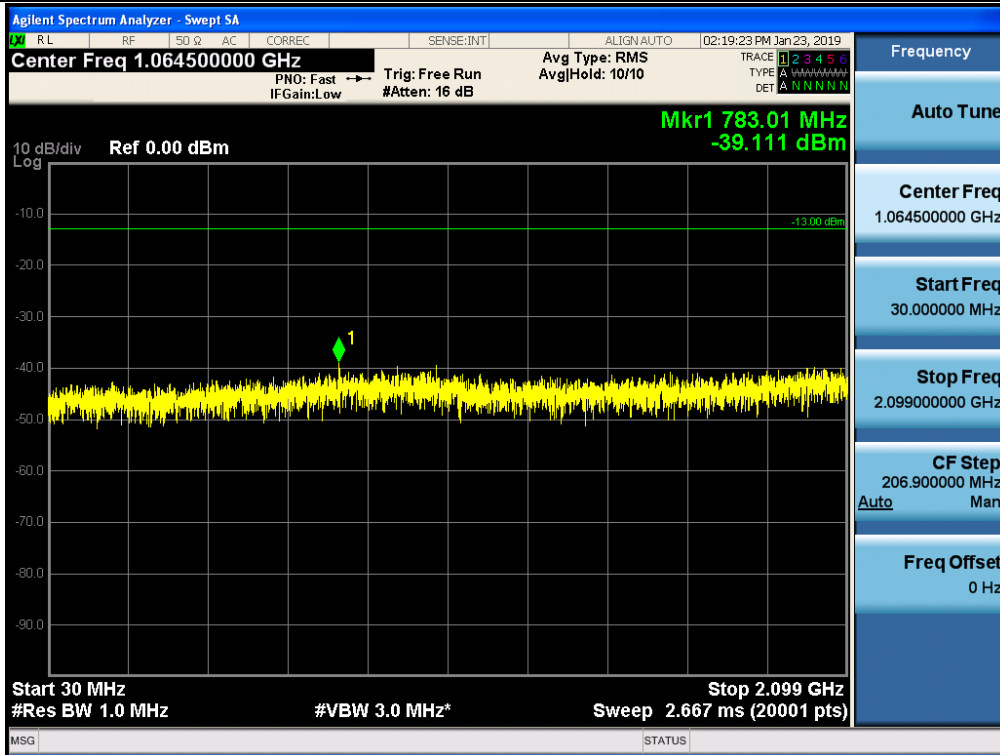

Spurious / AWS1+3 / Downlink / LTE 10 MHz / Middle / 150 kHz ~ 30 MHz

Spurious / AWS1+3 / Downlink / LTE 10 MHz / Middle / 30 MHz ~ Low edge - 10.1 MHz

Spurious / AWS1+3 / Downlink / LTE 10 MHz / Middle / Low edge - 10.1 MHz ~ Low edge - 100 kHz

Spurious / AWS1+3 / Downlink / LTE 10 MHz / Middle / High Edge + 1 MHz ~ High Edge + 11 MHz

Spurious / AWS1+3 / Downlink / LTE 10 MHz / Middle / High Edge + 11 MHz ~ 10 GHz

Spurious / AWS1+3 / Downlink / LTE 10 MHz / Middle / 10 GHz ~ 26.5 GHz

Spurious / AWS1+3 / Downlink / LTE 10 MHz / High / 9 kHz ~ 150 kHz

Spurious / AWS1+3 / Downlink / LTE 10 MHz / High / 150 kHz ~ 30 MHz

Spurious / AWS1+3 / Downlink / LTE 10 MHz / High / 30 MHz ~ Low edge - 10.1 MHz

Spurious / AWS1+3 / Downlink / LTE 10 MHz / High / Low edge - 10.1 MHz ~ Low edge - 100 kHz

Spurious / AWS1+3 / Downlink / LTE 10 MHz / High / High Edge + 1 MHz ~ High Edge + 11 MHz

Spurious / AWS1+3 / Downlink / LTE 10 MHz / High / High Edge + 11 MHz ~ 10 GHz