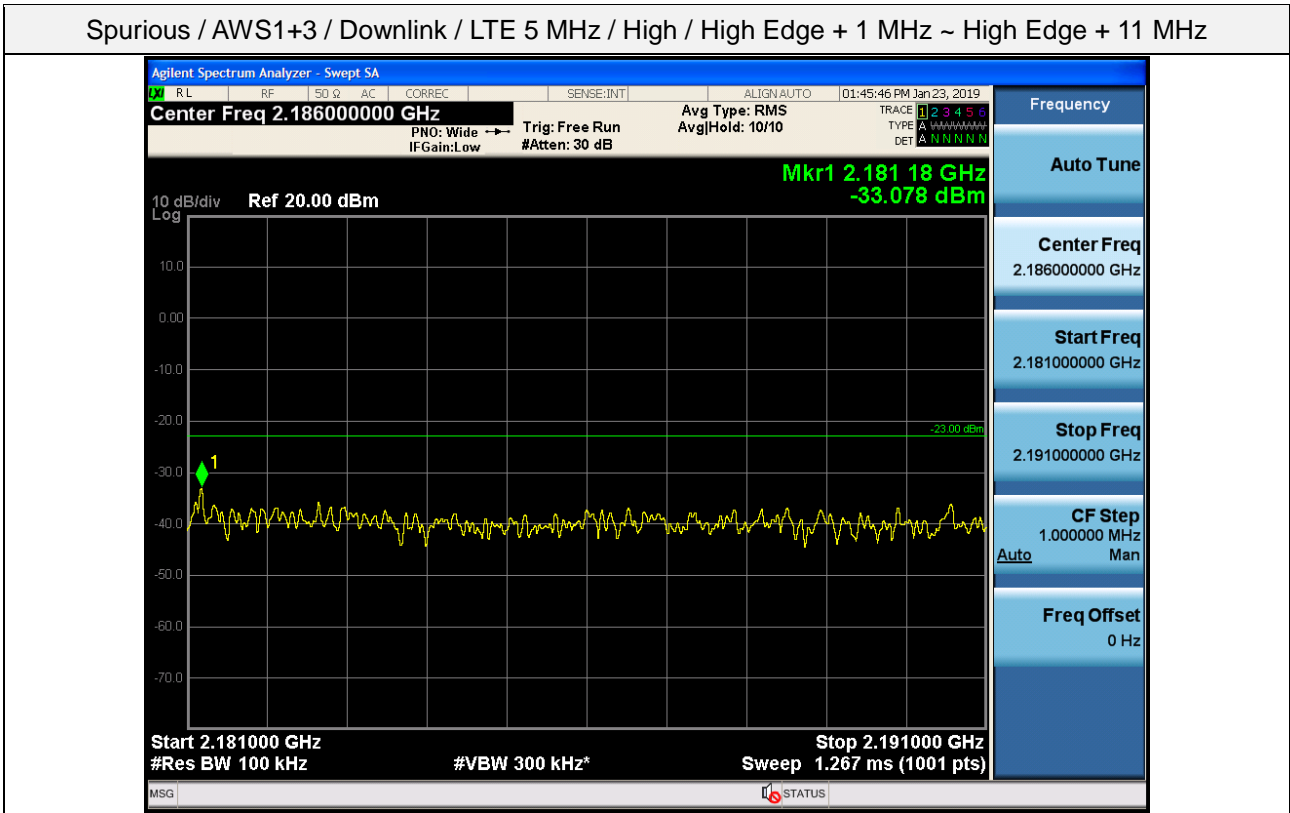

Spurious / AWS1+3 / Downlink / LTE 5 MHz / Middle / High Edge + 1 MHz ~ High Edge + 11 MHz

Spurious / AWS1+3 / Downlink / LTE 5 MHz / Middle / High Edge + 11 MHz ~ 10 GHz

Spurious / AWS1+3 / Downlink / LTE 5 MHz / High / 9 kHz ~ 150 kHz

Spurious / AWS1+3 / Downlink / LTE 5 MHz / High / 150 kHz ~ 30 MHz

Spurious / AWS1+3 / Downlink / LTE 5 MHz / High / 30 MHz ~ Low edge - 10.1 MHz

Spurious / AWS1+3 / Downlink / LTE 5 MHz / High / Low edge - 10.1 MHz ~ Low edge - 100 kHz

Spurious / AWS1+3 / Downlink / LTE 5 MHz / High / High Edge + 1 MHz ~ High Edge + 11 MHz

Spurious / AWS1+3 / Downlink / LTE 5 MHz / High / High Edge + 11 MHz ~ 10 GHz

Spurious / AWS1+3 / Downlink / LTE 10 MHz / Low / 9 kHz ~ 150 kHz

Spurious / AWS1+3 / Downlink / LTE 10 MHz / Low / 150 kHz ~ 30 MHz

Spurious / AWS1+3 / Downlink / LTE 10 MHz / Low / 30 MHz ~ Low edge - 10.1 MHz

Spurious / AWS1+3 / Downlink / LTE 10 MHz / Low / Low edge - 10.1 MHz ~ Low edge - 100 kHz