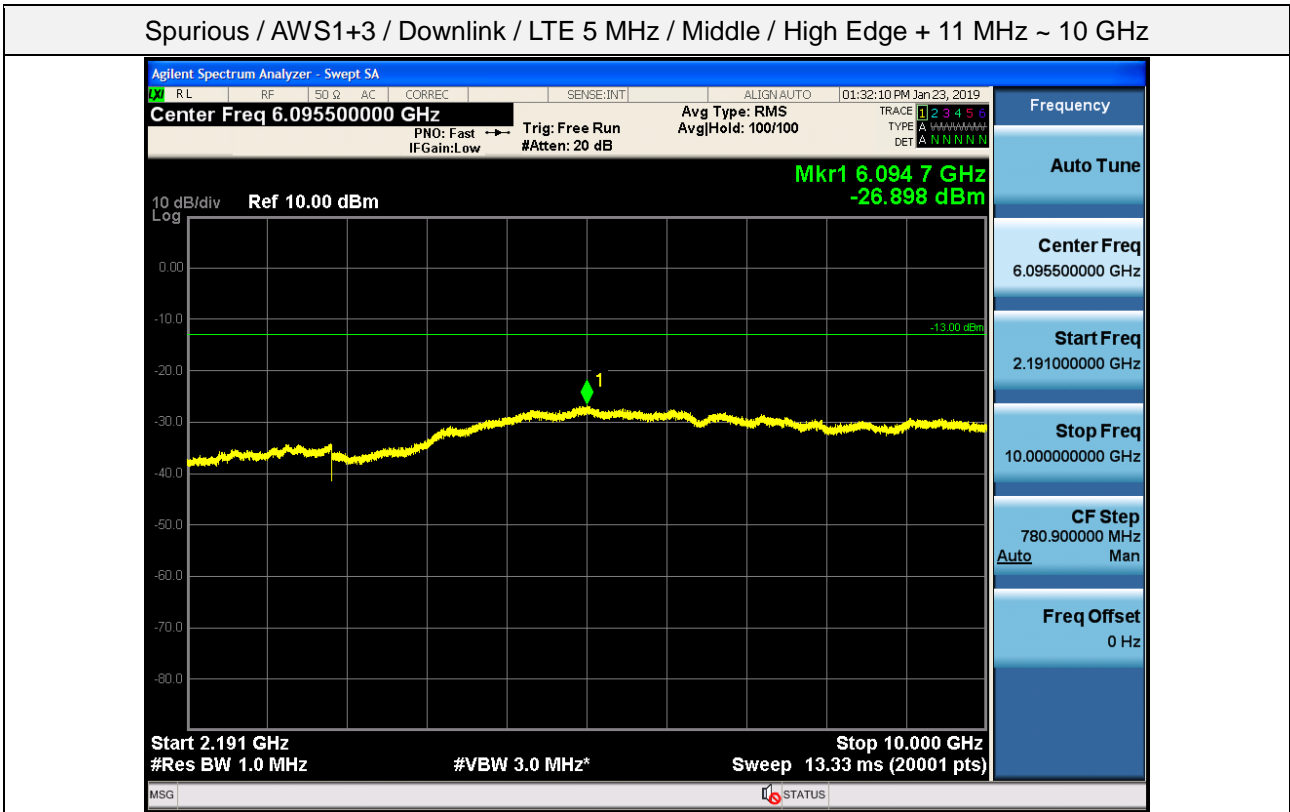

Spurious / AWS1+3 / Downlink / LTE 5 MHz / Low / High Edge + 1 MHz ~ High Edge + 11 MHz

Spurious / AWS1+3 / Downlink / LTE 5 MHz / Low / High Edge + 11 MHz ~ 10 GHz

Spurious / AWS1+3 / Downlink / LTE 5 MHz / Middle / 9 kHz ~ 150 kHz

Spurious / AWS1+3 / Downlink / LTE 5 MHz / Middle / 150 kHz ~ 30 MHz

Spurious / AWS1+3 / Downlink / LTE 5 MHz / Middle / 30 MHz ~ Low edge - 10.1 MHz

Spurious / AWS1+3 / Downlink / LTE 5 MHz / Middle / Low edge - 10.1 MHz ~ Low edge - 100 kHz

Spurious / AWS1+3 / Downlink / LTE 5 MHz / Middle / High Edge + 1 MHz ~ High Edge + 11 MHz

Spurious / AWS1+3 / Downlink / LTE 5 MHz / Middle / High Edge + 11 MHz ~ 10 GHz

Spurious / AWS1+3 / Downlink / LTE 5 MHz / High / 9 kHz ~ 150 kHz

Spurious / AWS1+3 / Downlink / LTE 5 MHz / High / 150 kHz ~ 30 MHz

Spurious / AWS1+3 / Downlink / LTE 5 MHz / High / 30 MHz ~ Low edge - 10.1 MHz

Spurious / AWS1+3 / Downlink / LTE 5 MHz / High / Low edge - 10.1 MHz ~ Low edge - 100 kHz