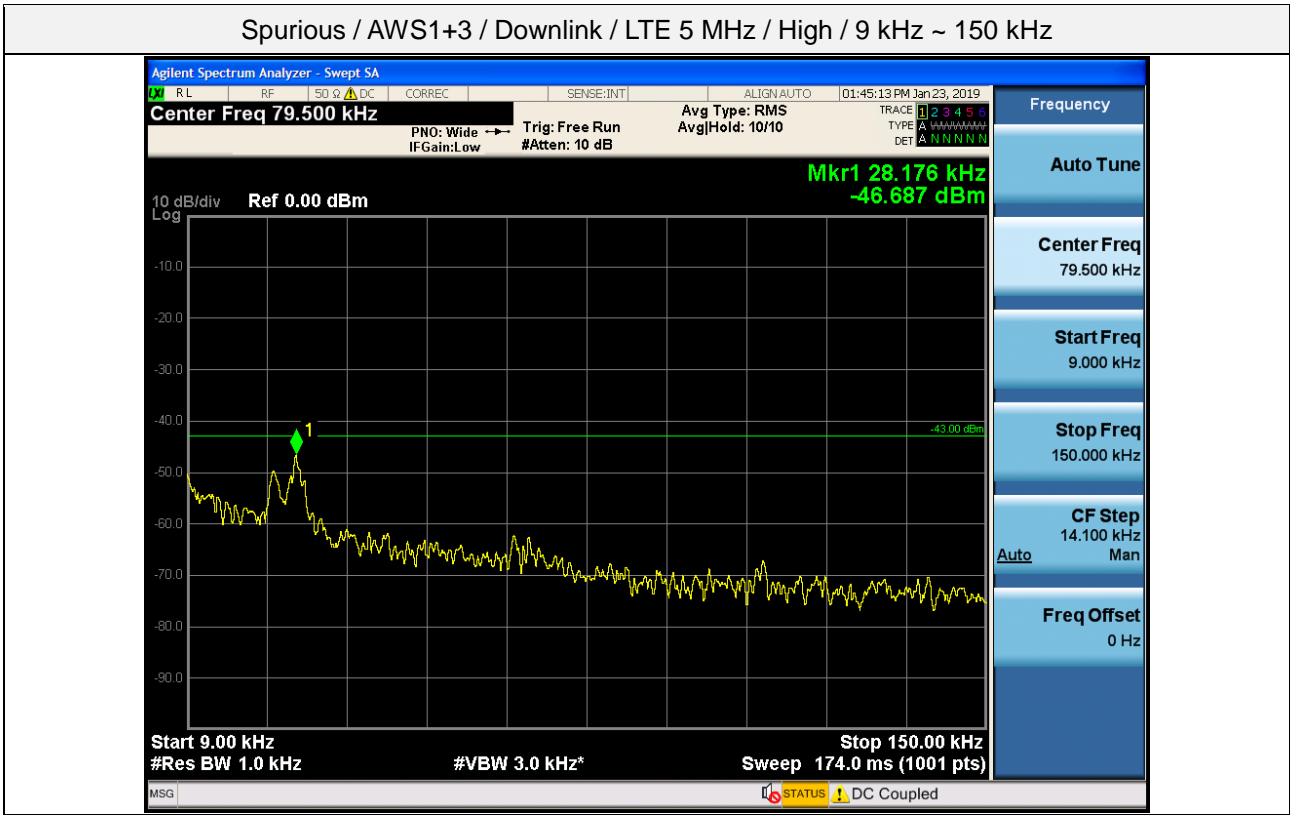

Spurious / AWS1+3 / Downlink / LTE 5 MHz / Middle / 150 kHz ~ 30 MHz

Spurious / AWS1+3 / Downlink / LTE 5 MHz / Middle / 30 MHz ~ Low edge - 10.1 MHz

Spurious / AWS1+3 / Downlink / LTE 5 MHz / Middle / Low edge - 10.1 MHz ~ Low edge - 100 kHz

Spurious / AWS1+3 / Downlink / LTE 5 MHz / Middle / High Edge + 1 MHz ~ High Edge + 11 MHz

Spurious / AWS1+3 / Downlink / LTE 5 MHz / Middle / High Edge + 11 MHz ~ 10 GHz

Spurious / AWS1+3 / Downlink / LTE 5 MHz / High / 9 kHz ~ 150 kHz

Spurious / AWS1+3 / Downlink / LTE 5 MHz / High / 150 kHz ~ 30 MHz

Spurious / AWS1+3 / Downlink / LTE 5 MHz / High / 30 MHz ~ Low edge - 10.1 MHz

Spurious / AWS1+3 / Downlink / LTE 5 MHz / High / Low edge - 10.1 MHz ~ Low edge - 100 kHz

Spurious / AWS1+3 / Downlink / LTE 5 MHz / High / High Edge + 1 MHz ~ High Edge + 11 MHz

Spurious / AWS1+3 / Downlink / LTE 5 MHz / High / High Edge + 11 MHz ~ 10 GHz

Spurious / AWS1+3 / Downlink / LTE 10 MHz / Low / 9 kHz ~ 150 kHz