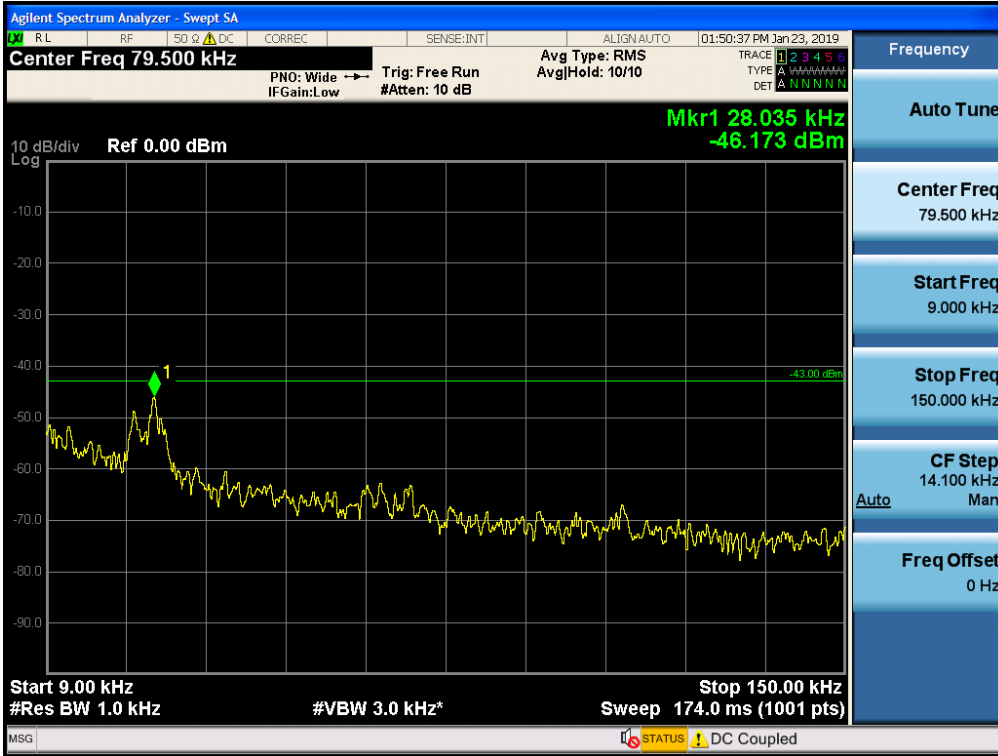

Spurious / AWS1+3 / Downlink / LTE 10 MHz / High / 9 kHz ~ 150 kHz

Spurious / AWS1+3 / Downlink / LTE 10 MHz / High / 150 kHz ~ 30 MHz

Spurious / AWS1+3 / Downlink / LTE 10 MHz / High / 30 MHz ~ Low edge - 10.1 MHz

Spurious / AWS1+3 / Downlink / LTE 10 MHz / High / Low edge - 10.1 MHz ~ Low edge - 100 kHz

Spurious / AWS1+3 / Downlink / LTE 10 MHz / High / High Edge + 1 MHz ~ High Edge + 11 MHz

Spurious / AWS1+3 / Downlink / LTE 10 MHz / High / High Edge + 11 MHz ~ 10 GHz

Spurious / AWS1+3 / Downlink / LTE 20 MHz / Low / 9 kHz ~ 150 kHz

Spurious / AWS1+3 / Downlink / LTE 20 MHz / Low / 150 kHz ~ 30 MHz

Spurious / AWS1+3 / Downlink / LTE 20 MHz / Low / 30 MHz ~ Low edge - 10.1 MHz

Spurious / AWS1+3 / Downlink / LTE 20 MHz / Low / Low edge - 10.1 MHz ~ Low edge - 100 kHz

Spurious / AWS1+3 / Downlink / LTE 20 MHz / Low / High Edge + 1 MHz ~ High Edge + 11 MHz

Spurious / AWS1+3 / Downlink / LTE 20 MHz / Low / High Edge + 11 MHz ~ 10 GHz