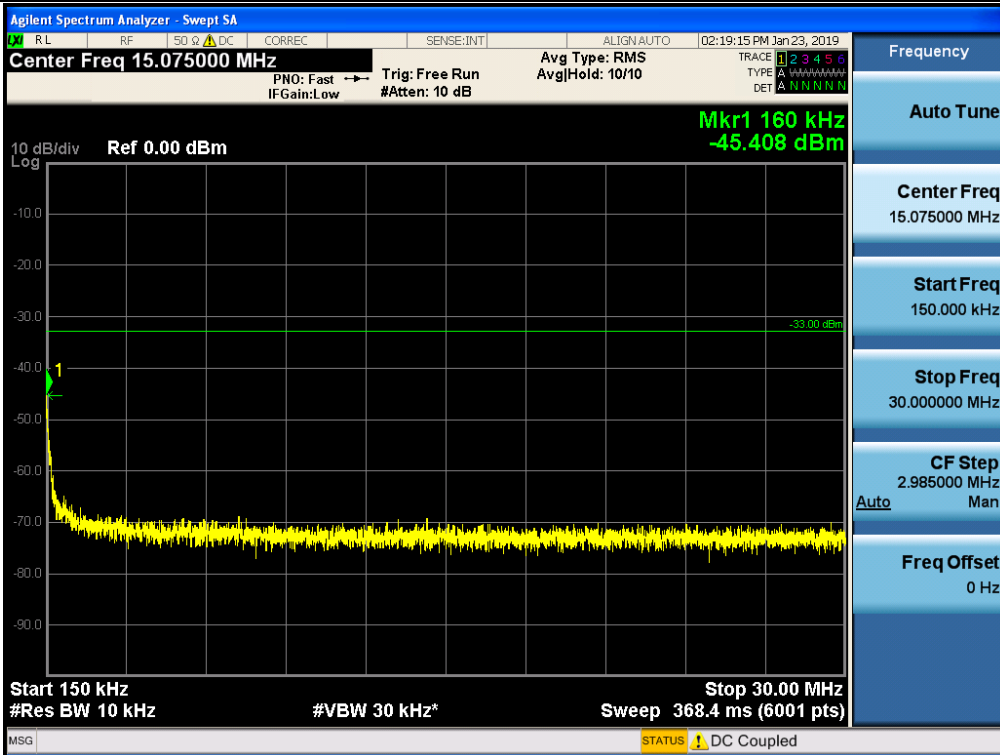

Spurious / AWS1+3 / Downlink / LTE 10 MHz / Middle / 150 kHz ~ 30 MHz

Spurious / AWS1+3 / Downlink / LTE 10 MHz / Middle / 30 MHz ~ Low edge - 10.1 MHz

Spurious / AWS1+3 / Downlink / LTE 10 MHz / Middle / Low edge - 10.1 MHz ~ Low edge - 100 kHz

Spurious / AWS1+3 / Downlink / LTE 10 MHz / Middle / High Edge + 1 MHz ~ High Edge + 11 MHz

Spurious / AWS1+3 / Downlink / LTE 10 MHz / Middle / High Edge + 11 MHz ~ 10 GHz

Spurious / AWS1+3 / Downlink / LTE 10 MHz / Middle / 10 GHz ~ 26.5 GHz

Spurious / AWS1+3 / Downlink / LTE 10 MHz / High / 9 kHz ~ 150 kHz

Spurious / AWS1+3 / Downlink / LTE 10 MHz / High / 150 kHz ~ 30 MHz

Spurious / AWS1+3 / Downlink / LTE 10 MHz / High / 30 MHz ~ Low edge - 10.1 MHz

Spurious / AWS1+3 / Downlink / LTE 10 MHz / High / Low edge - 10.1 MHz ~ Low edge - 100 kHz

Spurious / AWS1+3 / Downlink / LTE 10 MHz / High / High Edge + 1 MHz ~ High Edge + 11 MHz

Spurious / AWS1+3 / Downlink / LTE 10 MHz / High / High Edge + 11 MHz ~ 10 GHz