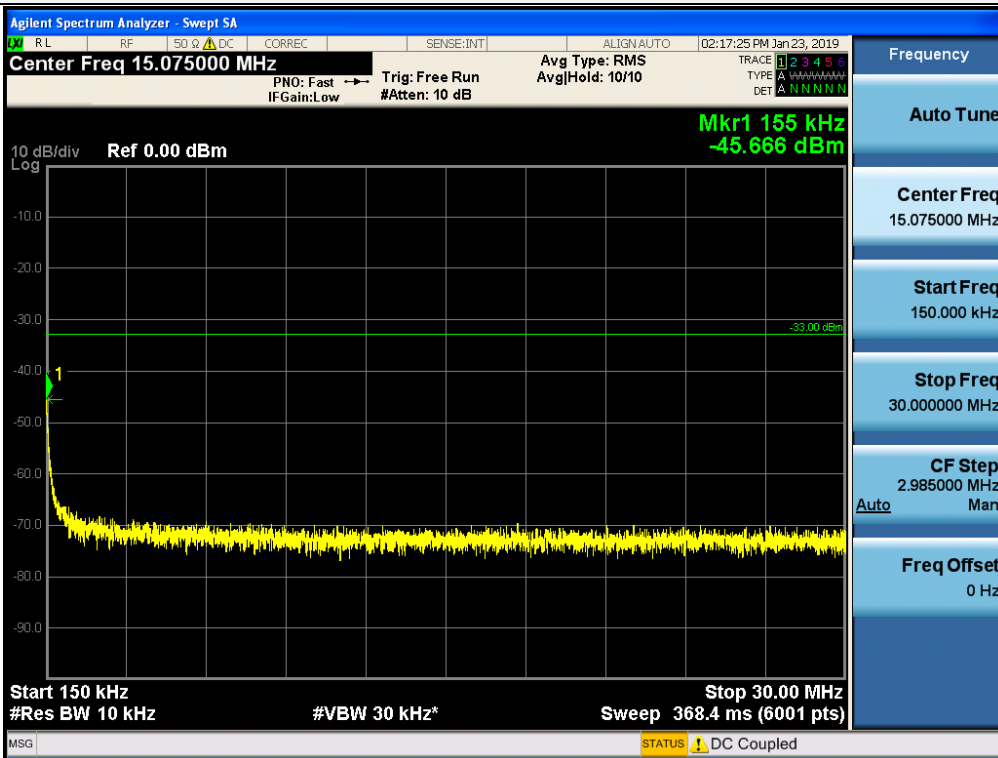

Spurious / AWS1+3 / Downlink / LTE 5 MHz / High / 150 kHz ~ 30 MHz

Spurious / AWS1+3 / Downlink / LTE 5 MHz / High / 30 MHz ~ Low edge - 10.1 MHz

Spurious / AWS1+3 / Downlink / LTE 5 MHz / High / Low edge - 10.1 MHz ~ Low edge - 100 kHz

Spurious / AWS1+3 / Downlink / LTE 5 MHz / High / High Edge + 1 MHz ~ High Edge + 11 MHz

Spurious / AWS1+3 / Downlink / LTE 5 MHz / High / High Edge + 11 MHz ~ 10 GHz

Spurious / AWS1+3 / Downlink / LTE 10 MHz / Low / 9 kHz ~ 150 kHz

Spurious / AWS1+3 / Downlink / LTE 10 MHz / Low / 150 kHz ~ 30 MHz

Spurious / AWS1+3 / Downlink / LTE 10 MHz / Low / 30 MHz ~ Low edge - 10.1 MHz

Spurious / AWS1+3 / Downlink / LTE 10 MHz / Low / Low edge - 10.1 MHz ~ Low edge - 100 kHz

Spurious / AWS1+3 / Downlink / LTE 10 MHz / Low / High Edge + 1 MHz ~ High Edge + 11 MHz

Spurious / AWS1+3 / Downlink / LTE 10 MHz / Low / High Edge + 11 MHz ~ 10 GHz

Spurious / AWS1+3 / Downlink / LTE 10 MHz / Middle / 9 kHz ~ 150 kHz