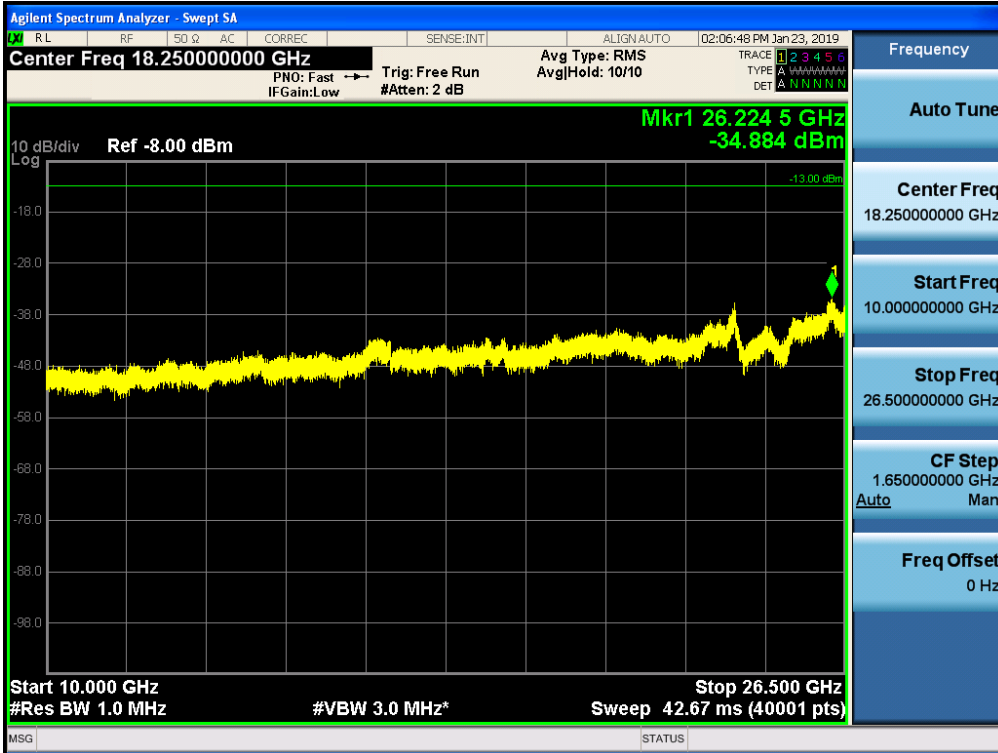

Spurious / AWS1+3 / Downlink / LTE 10 MHz / Low / High Edge + 1 MHz ~ High Edge + 11 MHz

Spurious / AWS1+3 / Downlink / LTE 10 MHz / Low / High Edge + 11 MHz ~ 10 GHz

Spurious / AWS1+3 / Downlink / LTE 10 MHz / Middle / 9 kHz ~ 150 kHz

Spurious / AWS1+3 / Downlink / LTE 10 MHz / Middle / 150 kHz ~ 30 MHz

Spurious / AWS1+3 / Downlink / LTE 10 MHz / Middle / 30 MHz ~ Low edge - 10.1 MHz

Spurious / AWS1+3 / Downlink / LTE 10 MHz / Middle / Low edge - 10.1 MHz ~ Low edge - 100 kHz

Spurious / AWS1+3 / Downlink / LTE 10 MHz / Middle / High Edge + 1 MHz ~ High Edge + 11 MHz

Spurious / AWS1+3 / Downlink / LTE 10 MHz / Middle / High Edge + 11 MHz ~ 10 GHz

Spurious / AWS1+3 / Downlink / LTE 10 MHz / Middle / 10 GHz ~ 26.5 GHz