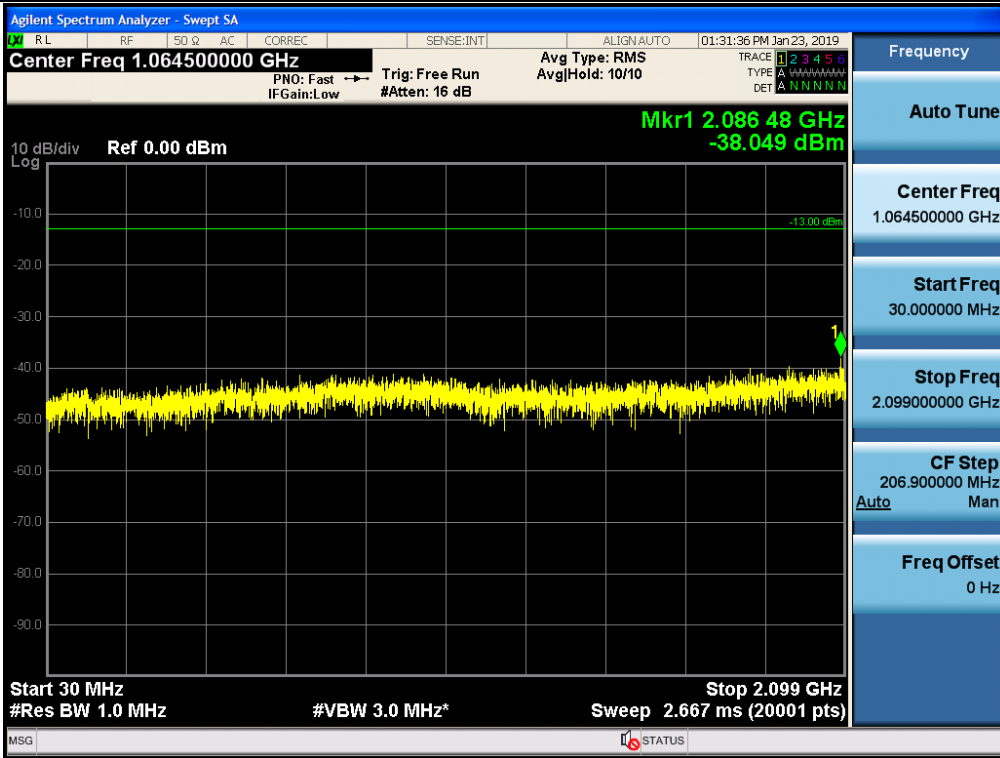

Spurious / AWS1+3 / Downlink / LTE 5 MHz / Low / 150 kHz ~ 30 MHz

Spurious / AWS1+3 / Downlink / LTE 5 MHz / Low / 30 MHz ~ Low edge - 10.1 MHz

Spurious / AWS1+3 / Downlink / LTE 5 MHz / Low / Low edge - 10.1 MHz ~ Low edge - 100 kHz

Spurious / AWS1+3 / Downlink / LTE 5 MHz / Low / High Edge + 1 MHz ~ High Edge + 11 MHz

Spurious / AWS1+3 / Downlink / LTE 5 MHz / Low / High Edge + 11 MHz ~ 10 GHz

Spurious / AWS1+3 / Downlink / LTE 5 MHz / Middle / 9 kHz ~ 150 kHz

Spurious / AWS1+3 / Downlink / LTE 5 MHz / Middle / 150 kHz ~ 30 MHz

Spurious / AWS1+3 / Downlink / LTE 5 MHz / Middle / 30 MHz ~ Low edge - 10.1 MHz

Spurious / AWS1+3 / Downlink / LTE 5 MHz / Middle / Low edge - 10.1 MHz ~ Low edge - 100 kHz

Spurious / AWS1+3 / Downlink / LTE 5 MHz / Middle / High Edge + 1 MHz ~ High Edge + 11 MHz

Spurious / AWS1+3 / Downlink / LTE 5 MHz / Middle / High Edge + 11 MHz ~ 10 GHz

Spurious / AWS1+3 / Downlink / LTE 5 MHz / High / 9 kHz ~ 150 kHz