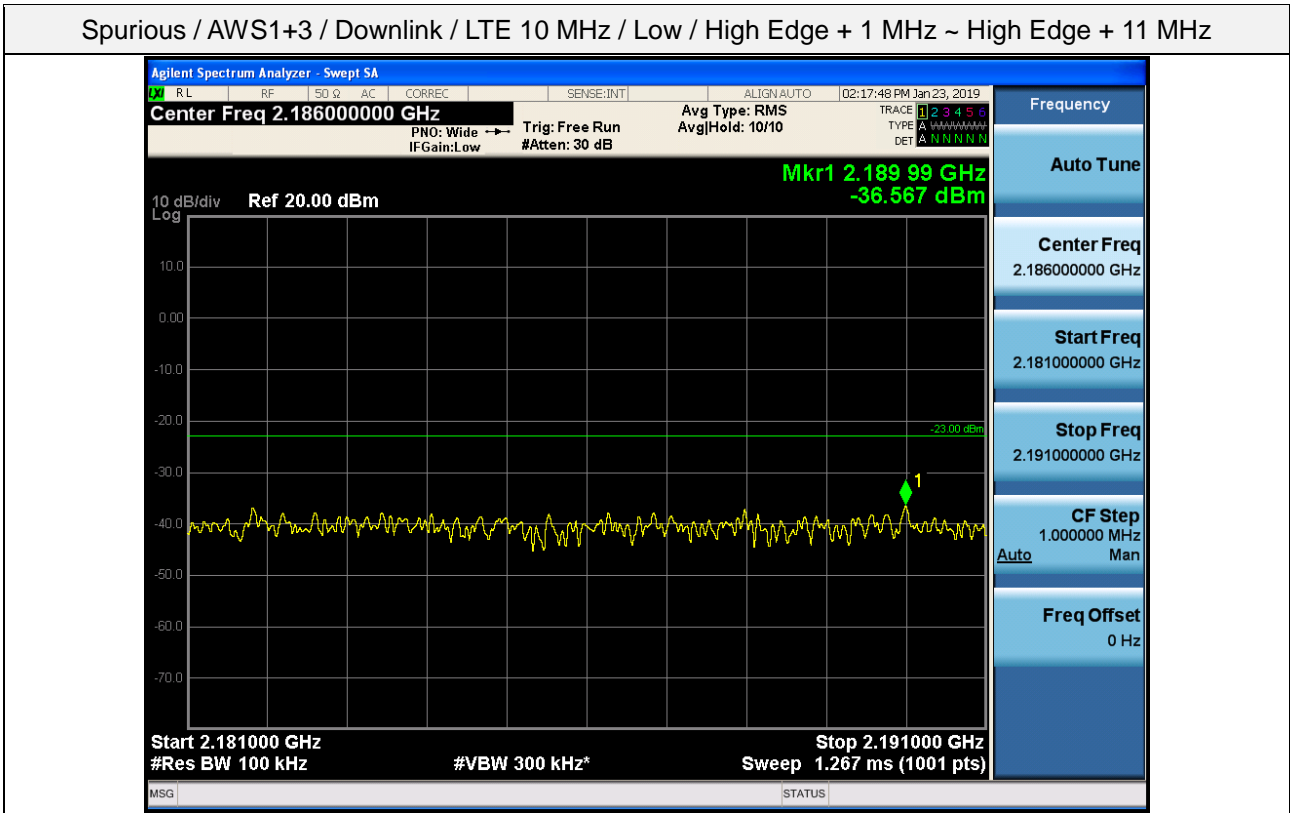

Spurious / AWS1+3 / Downlink / LTE 5 MHz / High / High Edge + 1 MHz ~ High Edge + 11 MHz

Spurious / AWS1+3 / Downlink / LTE 5 MHz / High / High Edge + 11 MHz ~ 10 GHz

Spurious / AWS1+3 / Downlink / LTE 10 MHz / Low / 9 kHz ~ 150 kHz

Spurious / AWS1+3 / Downlink / LTE 10 MHz / Low / 150 kHz ~ 30 MHz

Spurious / AWS1+3 / Downlink / LTE 10 MHz / Low / 30 MHz ~ Low edge - 10.1 MHz

Spurious / AWS1+3 / Downlink / LTE 10 MHz / Low / Low edge - 10.1 MHz ~ Low edge - 100 kHz

Spurious / AWS1+3 / Downlink / LTE 10 MHz / Low / High Edge + 1 MHz ~ High Edge + 11 MHz

Spurious / AWS1+3 / Downlink / LTE 10 MHz / Low / High Edge + 11 MHz ~ 10 GHz

Spurious / AWS1+3 / Downlink / LTE 10 MHz / Middle / 9 kHz ~ 150 kHz

Spurious / AWS1+3 / Downlink / LTE 10 MHz / Middle / 150 kHz ~ 30 MHz

Spurious / AWS1+3 / Downlink / LTE 10 MHz / Middle / 30 MHz ~ Low edge - 10.1 MHz

Spurious / AWS1+3 / Downlink / LTE 10 MHz / Middle / Low edge - 10.1 MHz ~ Low edge - 100 kHz