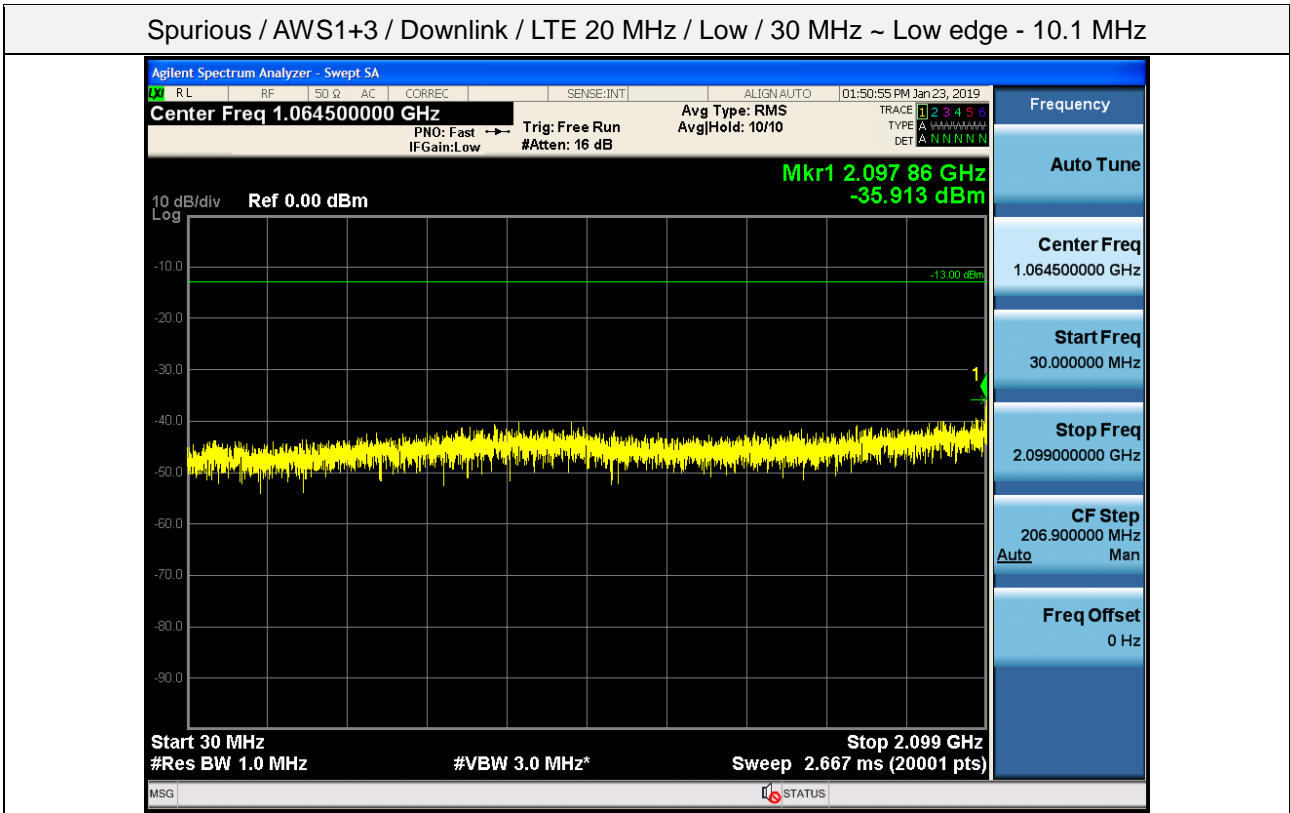

Spurious / AWS1+3 / Downlink / LTE 10 MHz / High / 9 kHz ~ 150 kHz

Spurious / AWS1+3 / Downlink / LTE 10 MHz / High / 150 kHz ~ 30 MHz

Spurious / AWS1+3 / Downlink / LTE 10 MHz / High / 30 MHz ~ Low edge - 10.1 MHz

Spurious / AWS1+3 / Downlink / LTE 10 MHz / High / Low edge - 10.1 MHz ~ Low edge - 100 kHz

Spurious / AWS1+3 / Downlink / LTE 10 MHz / High / High Edge + 1 MHz ~ High Edge + 11 MHz

Spurious / AWS1+3 / Downlink / LTE 10 MHz / High / High Edge + 11 MHz ~ 10 GHz

Spurious / AWS1+3 / Downlink / LTE 20 MHz / Low / 9 kHz ~ 150 kHz

Spurious / AWS1+3 / Downlink / LTE 20 MHz / Low / 150 kHz ~ 30 MHz

Spurious / AWS1+3 / Downlink / LTE 20 MHz / Low / 30 MHz ~ Low edge - 10.1 MHz

Spurious / AWS1+3 / Downlink / LTE 20 MHz / Low / Low edge - 10.1 MHz ~ Low edge - 100 kHz

Spurious / AWS1+3 / Downlink / LTE 20 MHz / Low / High Edge + 1 MHz ~ High Edge + 11 MHz

Spurious / AWS1+3 / Downlink / LTE 20 MHz / Low / High Edge + 11 MHz ~ 10 GHz