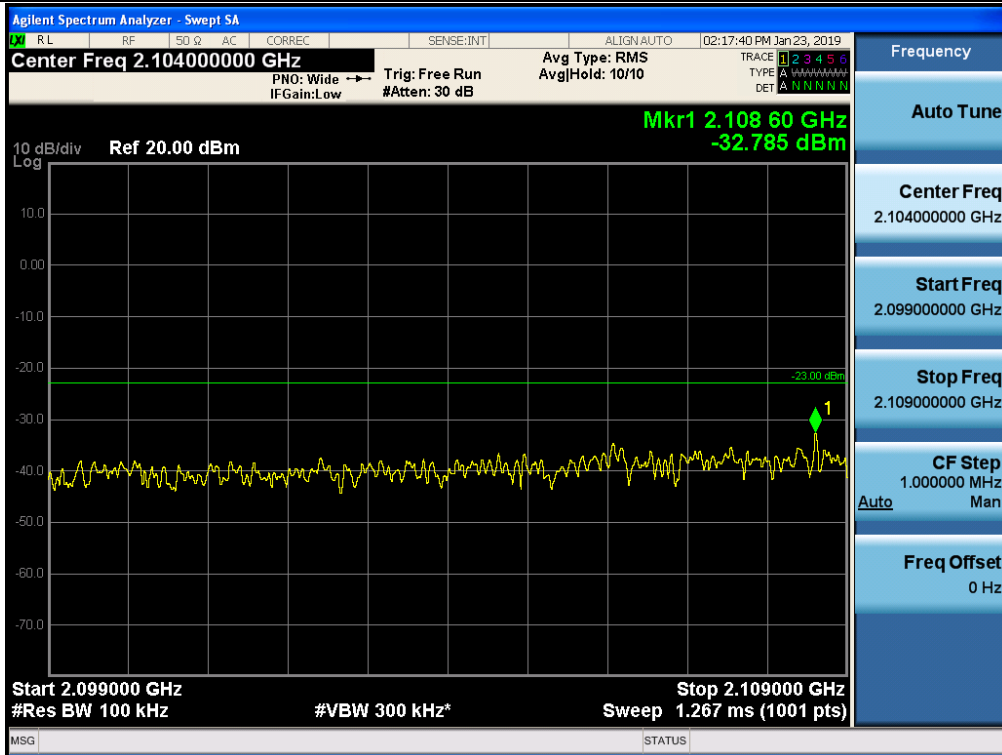

Spurious / AWS1+3 / Downlink / LTE 5 MHz / High / 150 kHz ~ 30 MHz

Spurious / AWS1+3 / Downlink / LTE 5 MHz / High / 30 MHz ~ Low edge - 10.1 MHz

Spurious / AWS1+3 / Downlink / LTE 5 MHz / High / Low edge - 10.1 MHz ~ Low edge - 100 kHz

Spurious / AWS1+3 / Downlink / LTE 5 MHz / High / High Edge + 1 MHz ~ High Edge + 11 MHz

Spurious / AWS1+3 / Downlink / LTE 5 MHz / High / High Edge + 11 MHz ~ 10 GHz

Spurious / AWS1+3 / Downlink / LTE 10 MHz / Low / 9 kHz ~ 150 kHz

Spurious / AWS1+3 / Downlink / LTE 10 MHz / Low / 150 kHz ~ 30 MHz

Spurious / AWS1+3 / Downlink / LTE 10 MHz / Low / 30 MHz ~ Low edge - 10.1 MHz

Spurious / AWS1+3 / Downlink / LTE 10 MHz / Low / Low edge - 10.1 MHz ~ Low edge - 100 kHz

Spurious / AWS1+3 / Downlink / LTE 10 MHz / Low / High Edge + 1 MHz ~ High Edge + 11 MHz

Spurious / AWS1+3 / Downlink / LTE 10 MHz / Low / High Edge + 11 MHz ~ 10 GHz

Spurious / AWS1+3 / Downlink / LTE 10 MHz / Middle / 9 kHz ~ 150 kHz