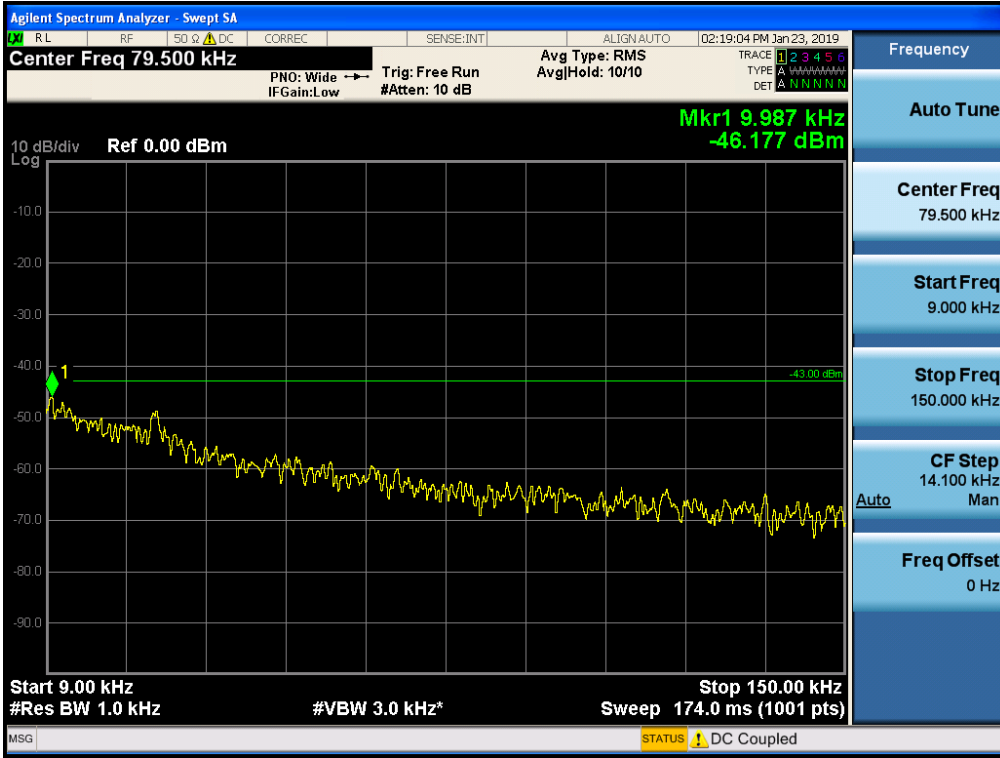

Spurious / AWS1+3 / Downlink / LTE 10 MHz / Middle / 150 kHz ~ 30 MHz

Spurious / AWS1+3 / Downlink / LTE 10 MHz / Middle / 30 MHz ~ Low edge - 10.1 MHz

Spurious / AWS1+3 / Downlink / LTE 10 MHz / Middle / Low edge - 10.1 MHz ~ Low edge - 100 kHz

Spurious / AWS1+3 / Downlink / LTE 10 MHz / Middle / High Edge + 1 MHz ~ High Edge + 11 MHz

Spurious / AWS1+3 / Downlink / LTE 10 MHz / Middle / High Edge + 11 MHz ~ 10 GHz

Spurious / AWS1+3 / Downlink / LTE 10 MHz / Middle / 10 GHz ~ 26.5 GHz

Spurious / AWS1+3 / Downlink / LTE 10 MHz / High / 9 kHz ~ 150 kHz

Spurious / AWS1+3 / Downlink / LTE 10 MHz / High / 150 kHz ~ 30 MHz

Spurious / AWS1+3 / Downlink / LTE 10 MHz / High / 30 MHz ~ Low edge - 10.1 MHz

Spurious / AWS1+3 / Downlink / LTE 10 MHz / High / Low edge - 10.1 MHz ~ Low edge - 100 kHz

Spurious / AWS1+3 / Downlink / LTE 10 MHz / High / High Edge + 1 MHz ~ High Edge + 11 MHz

Spurious / AWS1+3 / Downlink / LTE 10 MHz / High / High Edge + 11 MHz ~ 10 GHz