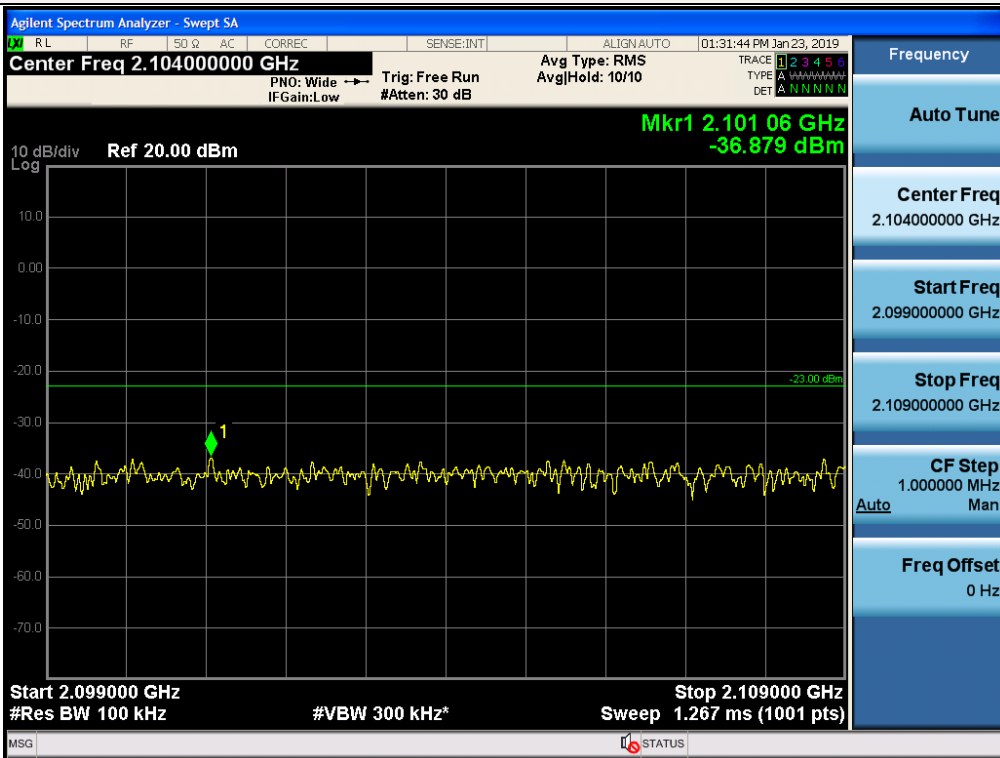

Spurious / AWS1+3 / Downlink / LTE 5 MHz / Low / 150 kHz ~ 30 MHz

Spurious / AWS1+3 / Downlink / LTE 5 MHz / Low / 30 MHz ~ Low edge - 10.1 MHz

Spurious / AWS1+3 / Downlink / LTE 5 MHz / Low / Low edge - 10.1 MHz ~ Low edge - 100 kHz

Spurious / AWS1+3 / Downlink / LTE 5 MHz / Low / High Edge + 1 MHz ~ High Edge + 11 MHz

Spurious / AWS1+3 / Downlink / LTE 5 MHz / Low / High Edge + 11 MHz ~ 10 GHz

Spurious / AWS1+3 / Downlink / LTE 5 MHz / Middle / 9 kHz ~ 150 kHz

Spurious / AWS1+3 / Downlink / LTE 5 MHz / Middle / 150 kHz ~ 30 MHz

Spurious / AWS1+3 / Downlink / LTE 5 MHz / Middle / 30 MHz ~ Low edge - 10.1 MHz

Spurious / AWS1+3 / Downlink / LTE 5 MHz / Middle / Low edge - 10.1 MHz ~ Low edge - 100 kHz

Spurious / AWS1+3 / Downlink / LTE 5 MHz / Middle / High Edge + 1 MHz ~ High Edge + 11 MHz

Spurious / AWS1+3 / Downlink / LTE 5 MHz / Middle / High Edge + 11 MHz ~ 10 GHz

Spurious / AWS1+3 / Downlink / LTE 5 MHz / High / 9 kHz ~ 150 kHz