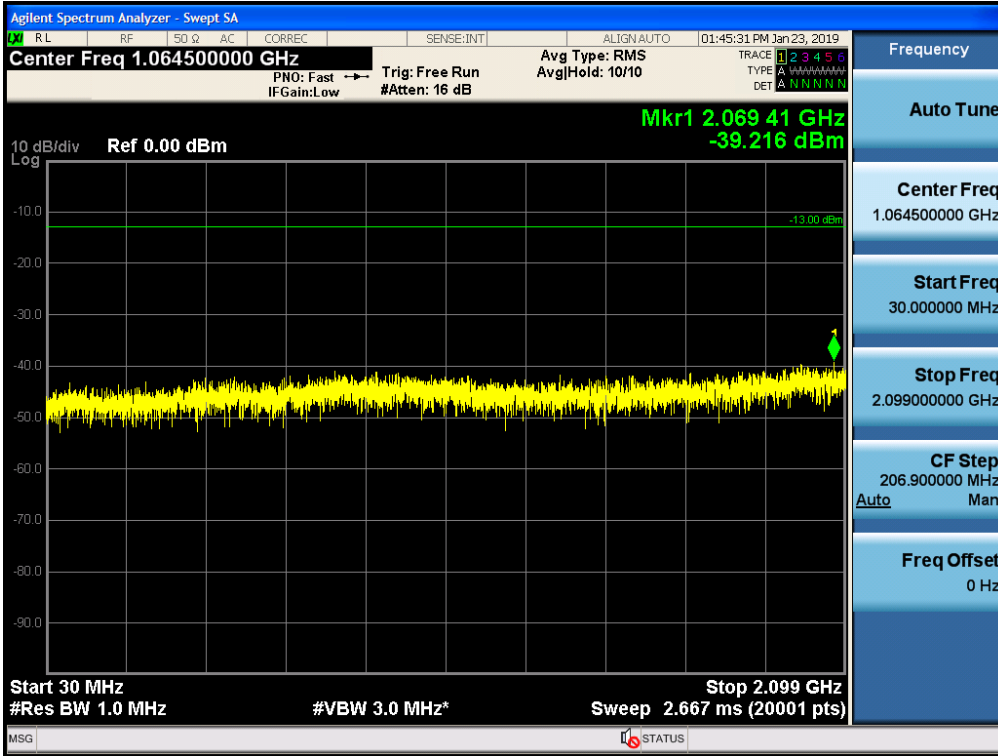

Spurious / AWS1+3 / Downlink / LTE 5 MHz / Middle / 150 kHz ~ 30 MHz

Spurious / AWS1+3 / Downlink / LTE 5 MHz / Middle / 30 MHz ~ Low edge - 10.1 MHz

Spurious / AWS1+3 / Downlink / LTE 5 MHz / Middle / Low edge - 10.1 MHz ~ Low edge - 100 kHz

Spurious / AWS1+3 / Downlink / LTE 5 MHz / Middle / High Edge + 1 MHz ~ High Edge + 11 MHz

Spurious / AWS1+3 / Downlink / LTE 5 MHz / Middle / High Edge + 11 MHz ~ 10 GHz

Spurious / AWS1+3 / Downlink / LTE 5 MHz / High / 9 kHz ~ 150 kHz

Spurious / AWS1+3 / Downlink / LTE 5 MHz / High / 150 kHz ~ 30 MHz

Spurious / AWS1+3 / Downlink / LTE 5 MHz / High / 30 MHz ~ Low edge - 10.1 MHz

Spurious / AWS1+3 / Downlink / LTE 5 MHz / High / Low edge - 10.1 MHz ~ Low edge - 100 kHz

Spurious / AWS1+3 / Downlink / LTE 5 MHz / High / High Edge + 1 MHz ~ High Edge + 11 MHz

Spurious / AWS1+3 / Downlink / LTE 5 MHz / High / High Edge + 11 MHz ~ 10 GHz

Spurious / AWS1+3 / Downlink / LTE 10 MHz / Low / 9 kHz ~ 150 kHz