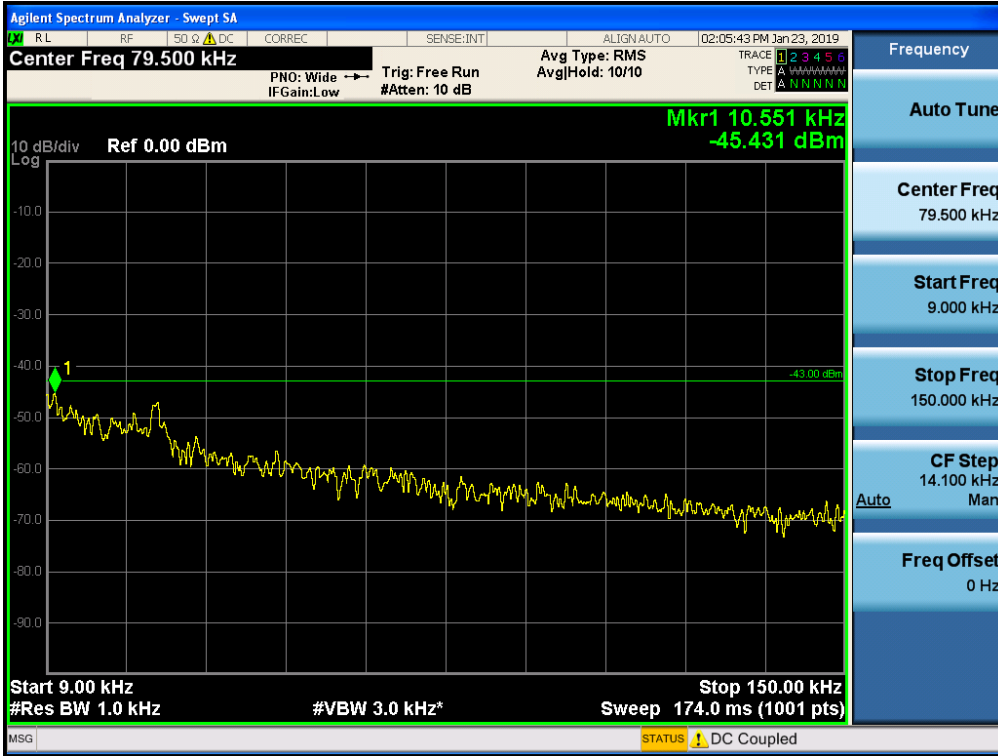

Spurious / AWS1+3 / Downlink / LTE 10 MHz / Low / 150 kHz ~ 30 MHz

Spurious / AWS1+3 / Downlink / LTE 10 MHz / Low / 30 MHz ~ Low edge - 10.1 MHz

Spurious / AWS1+3 / Downlink / LTE 10 MHz / Low / Low edge - 10.1 MHz ~ Low edge - 100 kHz

Spurious / AWS1+3 / Downlink / LTE 10 MHz / Low / High Edge + 1 MHz ~ High Edge + 11 MHz

Spurious / AWS1+3 / Downlink / LTE 10 MHz / Low / High Edge + 11 MHz ~ 10 GHz

Spurious / AWS1+3 / Downlink / LTE 10 MHz / Middle / 9 kHz ~ 150 kHz

Spurious / AWS1+3 / Downlink / LTE 10 MHz / Middle / 150 kHz ~ 30 MHz

Spurious / AWS1+3 / Downlink / LTE 10 MHz / Middle / 30 MHz ~ Low edge - 10.1 MHz

Spurious / AWS1+3 / Downlink / LTE 10 MHz / Middle / Low edge - 10.1 MHz ~ Low edge - 100 kHz

Spurious / AWS1+3 / Downlink / LTE 10 MHz / Middle / High Edge + 1 MHz ~ High Edge + 11 MHz

Spurious / AWS1+3 / Downlink / LTE 10 MHz / Middle / High Edge + 11 MHz ~ 10 GHz

Spurious / AWS1+3 / Downlink / LTE 10 MHz / Middle / 10 GHz ~ 26.5 GHz