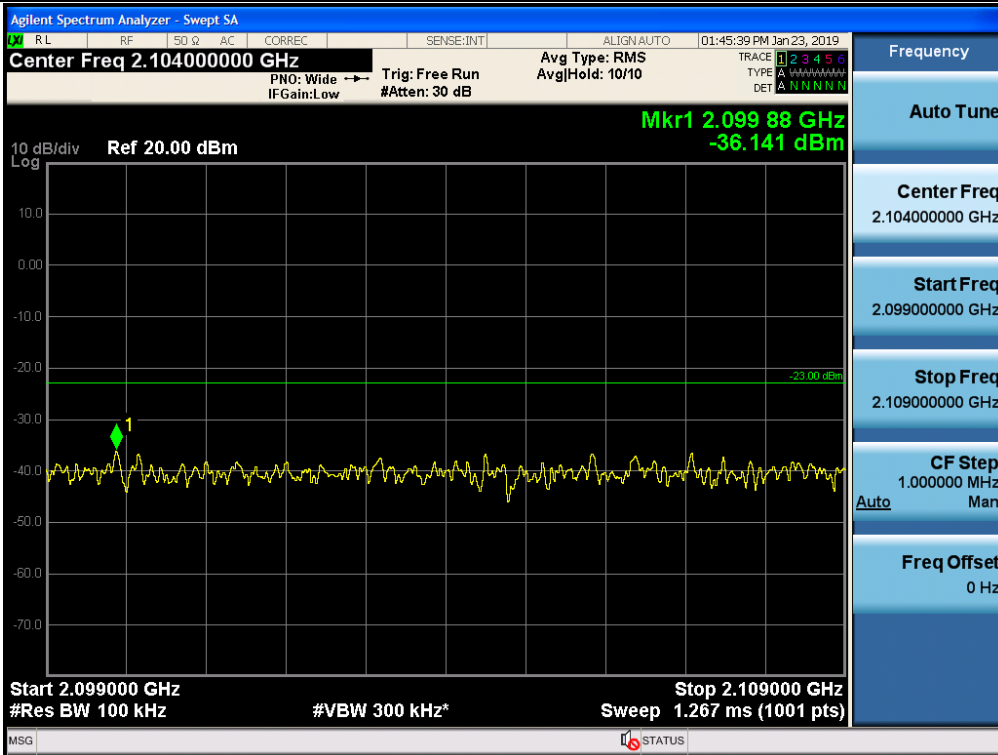

Spurious / AWS1+3 / Downlink / LTE 5 MHz / Middle / 150 kHz ~ 30 MHz

Spurious / AWS1+3 / Downlink / LTE 5 MHz / Middle / 30 MHz ~ Low edge - 10.1 MHz

Spurious / AWS1+3 / Downlink / LTE 5 MHz / Middle / Low edge - 10.1 MHz ~ Low edge - 100 kHz

Spurious / AWS1+3 / Downlink / LTE 5 MHz / Middle / High Edge + 1 MHz ~ High Edge + 11 MHz

Spurious / AWS1+3 / Downlink / LTE 5 MHz / Middle / High Edge + 11 MHz ~ 10 GHz

Spurious / AWS1+3 / Downlink / LTE 5 MHz / High / 9 kHz ~ 150 kHz

Spurious / AWS1+3 / Downlink / LTE 5 MHz / High / 150 kHz ~ 30 MHz

Spurious / AWS1+3 / Downlink / LTE 5 MHz / High / 30 MHz ~ Low edge - 10.1 MHz

Spurious / AWS1+3 / Downlink / LTE 5 MHz / High / Low edge - 10.1 MHz ~ Low edge - 100 kHz

Spurious / AWS1+3 / Downlink / LTE 5 MHz / High / High Edge + 1 MHz ~ High Edge + 11 MHz

Spurious / AWS1+3 / Downlink / LTE 5 MHz / High / High Edge + 11 MHz ~ 10 GHz

Spurious / AWS1+3 / Downlink / LTE 10 MHz / Low / 9 kHz ~ 150 kHz