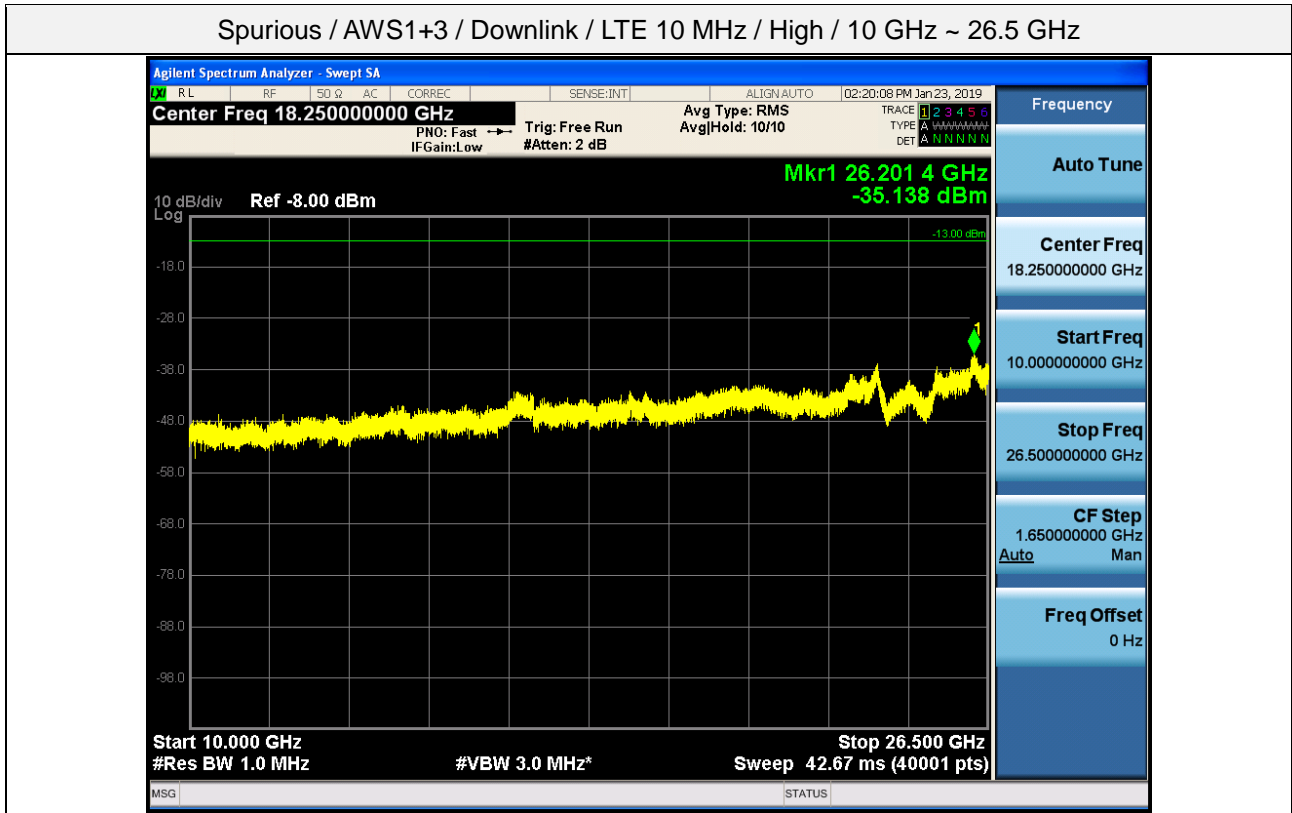

Spurious / AWS1+3 / Downlink / LTE 10 MHz / High / 9 kHz ~ 150 kHz

Spurious / AWS1+3 / Downlink / LTE 10 MHz / High / 150 kHz ~ 30 MHz

Spurious / AWS1+3 / Downlink / LTE 10 MHz / High / 30 MHz ~ Low edge - 10.1 MHz

Spurious / AWS1+3 / Downlink / LTE 10 MHz / High / Low edge - 10.1 MHz ~ Low edge - 100 kHz

Spurious / AWS1+3 / Downlink / LTE 10 MHz / High / High Edge + 1 MHz ~ High Edge + 11 MHz

Spurious / AWS1+3 / Downlink / LTE 10 MHz / High / High Edge + 11 MHz ~ 10 GHz

Spurious / AWS1+3 / Downlink / LTE 20 MHz / Low / 9 kHz ~ 150 kHz

Spurious / AWS1+3 / Downlink / LTE 20 MHz / Low / 150 kHz ~ 30 MHz

Spurious / AWS1+3 / Downlink / LTE 20 MHz / Low / 30 MHz ~ Low edge - 10.1 MHz

Spurious / AWS1+3 / Downlink / LTE 20 MHz / Low / Low edge - 10.1 MHz ~ Low edge - 100 kHz

Spurious / AWS1+3 / Downlink / LTE 20 MHz / Low / High Edge + 1 MHz ~ High Edge + 11 MHz

Spurious / AWS1+3 / Downlink / LTE 20 MHz / Low / High Edge + 11 MHz ~ 10 GHz