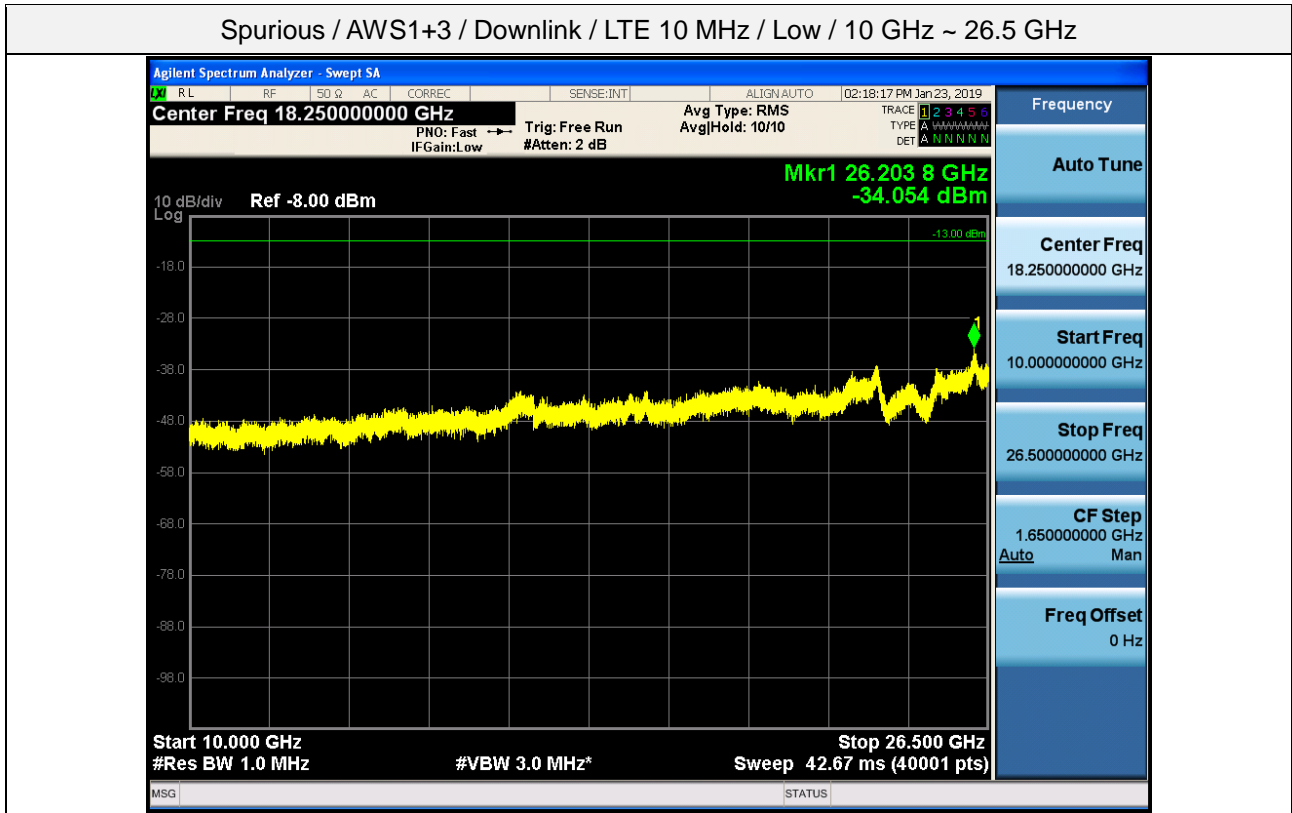

Spurious / AWS1+3 / Downlink / LTE 5 MHz / High / 150 kHz ~ 30 MHz

Spurious / AWS1+3 / Downlink / LTE 5 MHz / High / 30 MHz ~ Low edge - 10.1 MHz

Spurious / AWS1+3 / Downlink / LTE 5 MHz / High / Low edge - 10.1 MHz ~ Low edge - 100 kHz

Spurious / AWS1+3 / Downlink / LTE 5 MHz / High / High Edge + 1 MHz ~ High Edge + 11 MHz

Spurious / AWS1+3 / Downlink / LTE 5 MHz / High / High Edge + 11 MHz ~ 10 GHz

Spurious / AWS1+3 / Downlink / LTE 10 MHz / Low / 9 kHz ~ 150 kHz

Spurious / AWS1+3 / Downlink / LTE 10 MHz / Low / 150 kHz ~ 30 MHz

Spurious / AWS1+3 / Downlink / LTE 10 MHz / Low / 30 MHz ~ Low edge - 10.1 MHz

Spurious / AWS1+3 / Downlink / LTE 10 MHz / Low / Low edge - 10.1 MHz ~ Low edge - 100 kHz

Spurious / AWS1+3 / Downlink / LTE 10 MHz / Low / High Edge + 1 MHz ~ High Edge + 11 MHz

Spurious / AWS1+3 / Downlink / LTE 10 MHz / Low / High Edge + 11 MHz ~ 10 GHz

Spurious / AWS1+3 / Downlink / LTE 10 MHz / Middle / 9 kHz ~ 150 kHz