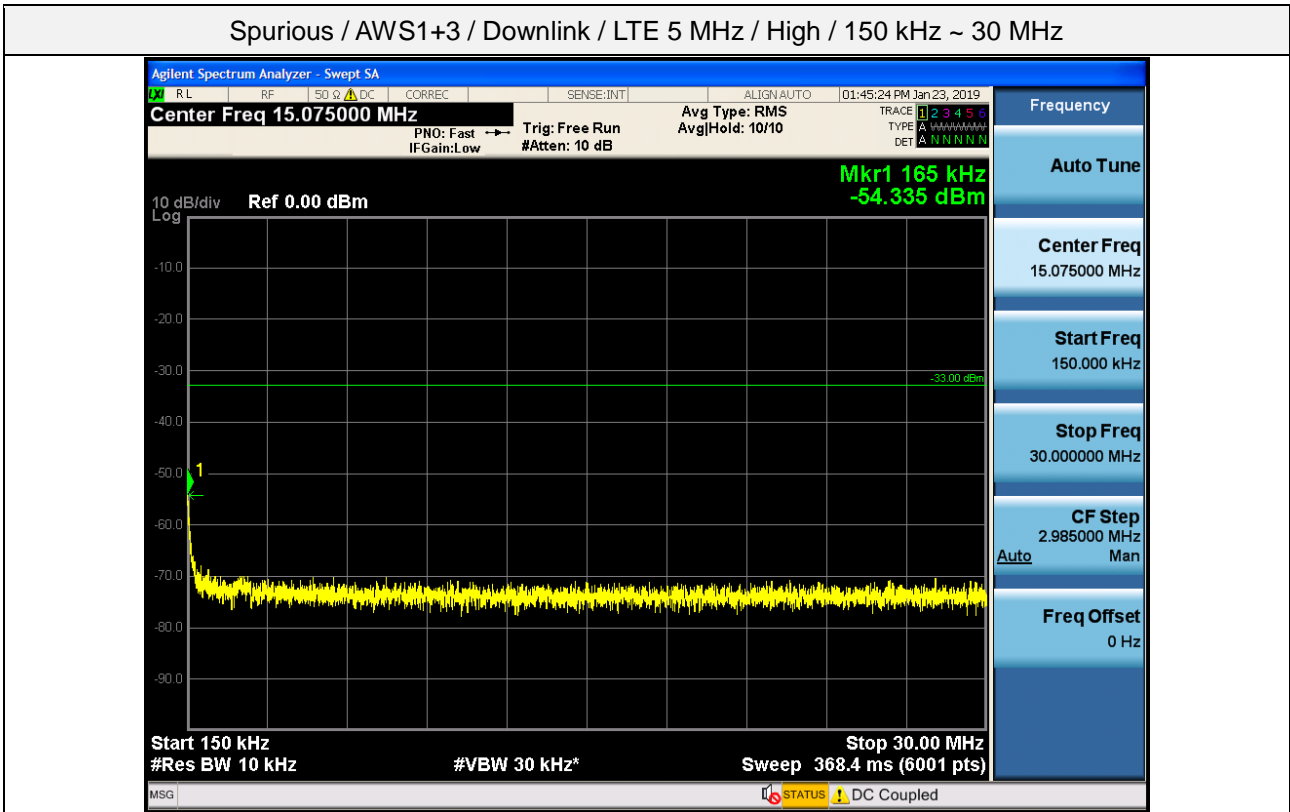

Spurious / AWS1+3 / Downlink / LTE 5 MHz / Middle / 150 kHz ~ 30 MHz

Spurious / AWS1+3 / Downlink / LTE 5 MHz / Middle / 30 MHz ~ Low edge - 10.1 MHz

Spurious / AWS1+3 / Downlink / LTE 5 MHz / Middle / Low edge - 10.1 MHz ~ Low edge - 100 kHz

Spurious / AWS1+3 / Downlink / LTE 5 MHz / Middle / High Edge + 1 MHz ~ High Edge + 11 MHz

Spurious / AWS1+3 / Downlink / LTE 5 MHz / Middle / High Edge + 11 MHz ~ 10 GHz

Spurious / AWS1+3 / Downlink / LTE 5 MHz / High / 9 kHz ~ 150 kHz

Spurious / AWS1+3 / Downlink / LTE 5 MHz / High / 150 kHz ~ 30 MHz

Spurious / AWS1+3 / Downlink / LTE 5 MHz / High / 30 MHz ~ Low edge - 10.1 MHz

Spurious / AWS1+3 / Downlink / LTE 5 MHz / High / Low edge - 10.1 MHz ~ Low edge - 100 kHz

Spurious / AWS1+3 / Downlink / LTE 5 MHz / High / High Edge + 1 MHz ~ High Edge + 11 MHz

Spurious / AWS1+3 / Downlink / LTE 5 MHz / High / High Edge + 11 MHz ~ 10 GHz

Spurious / AWS1+3 / Downlink / LTE 10 MHz / Low / 9 kHz ~ 150 kHz