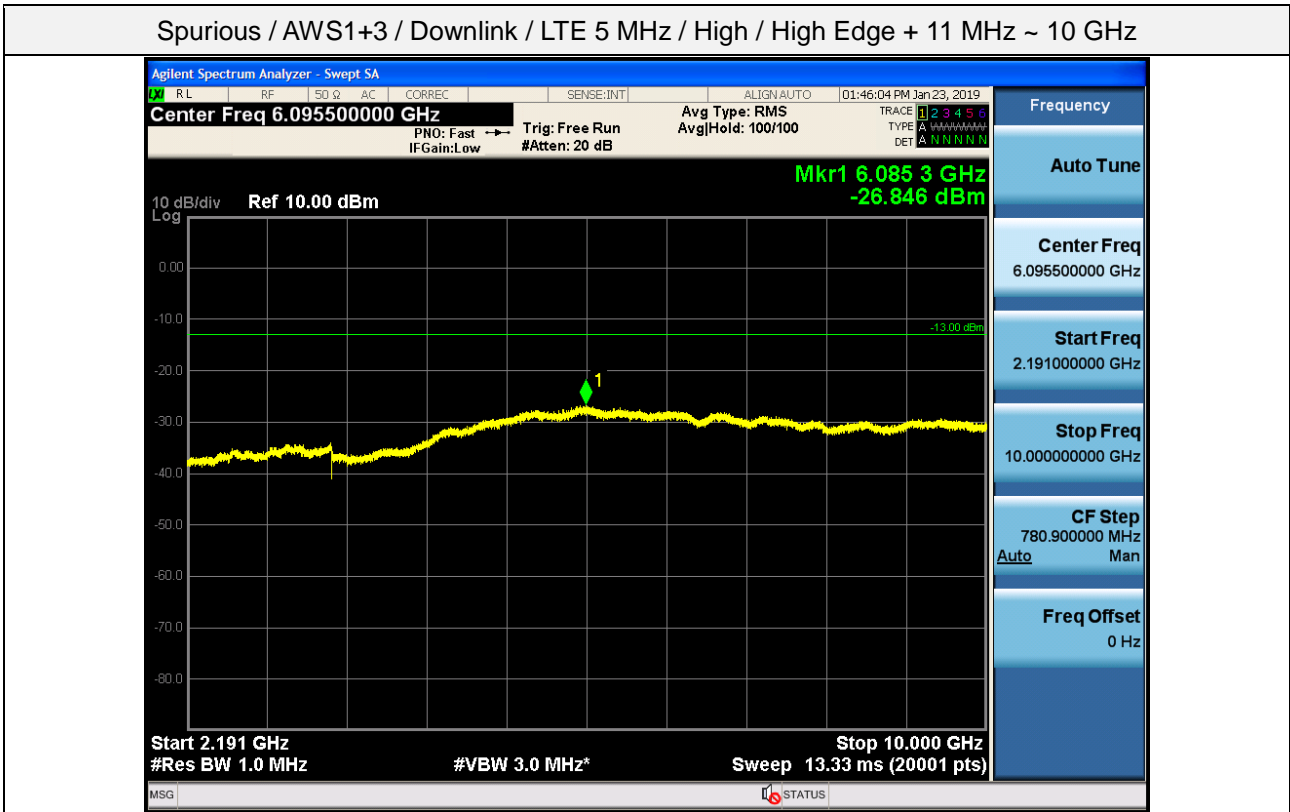

Spurious / AWS1+3 / Downlink / LTE 5 MHz / Middle / High Edge + 1 MHz ~ High Edge + 11 MHz

Spurious / AWS1+3 / Downlink / LTE 5 MHz / Middle / High Edge + 11 MHz ~ 10 GHz

Spurious / AWS1+3 / Downlink / LTE 5 MHz / High / 9 kHz ~ 150 kHz

Spurious / AWS1+3 / Downlink / LTE 5 MHz / High / 150 kHz ~ 30 MHz

Spurious / AWS1+3 / Downlink / LTE 5 MHz / High / 30 MHz ~ Low edge - 10.1 MHz

Spurious / AWS1+3 / Downlink / LTE 5 MHz / High / Low edge - 10.1 MHz ~ Low edge - 100 kHz

Spurious / AWS1+3 / Downlink / LTE 5 MHz / High / High Edge + 1 MHz ~ High Edge + 11 MHz

Spurious / AWS1+3 / Downlink / LTE 5 MHz / High / High Edge + 11 MHz ~ 10 GHz

Spurious / AWS1+3 / Downlink / LTE 10 MHz / Low / 9 kHz ~ 150 kHz

Spurious / AWS1+3 / Downlink / LTE 10 MHz / Low / 150 kHz ~ 30 MHz

Spurious / AWS1+3 / Downlink / LTE 10 MHz / Low / 30 MHz ~ Low edge - 10.1 MHz

Spurious / AWS1+3 / Downlink / LTE 10 MHz / Low / Low edge - 10.1 MHz ~ Low edge - 100 kHz