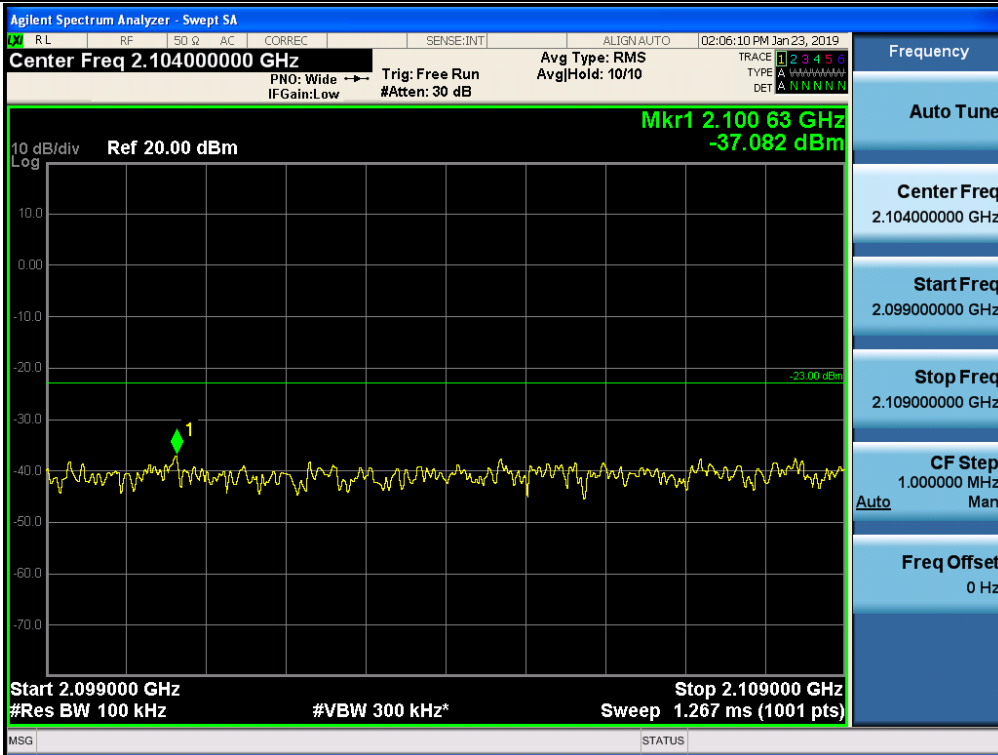

Spurious / AWS1+3 / Downlink / LTE 10 MHz / Low / 150 kHz ~ 30 MHz

Spurious / AWS1+3 / Downlink / LTE 10 MHz / Low / 30 MHz ~ Low edge - 10.1 MHz

Spurious / AWS1+3 / Downlink / LTE 10 MHz / Low / Low edge - 10.1 MHz ~ Low edge - 100 kHz

Spurious / AWS1+3 / Downlink / LTE 10 MHz / Low / High Edge + 1 MHz ~ High Edge + 11 MHz

Spurious / AWS1+3 / Downlink / LTE 10 MHz / Low / High Edge + 11 MHz ~ 10 GHz

Spurious / AWS1+3 / Downlink / LTE 10 MHz / Middle / 9 kHz ~ 150 kHz

Spurious / AWS1+3 / Downlink / LTE 10 MHz / Middle / 150 kHz ~ 30 MHz

Spurious / AWS1+3 / Downlink / LTE 10 MHz / Middle / 30 MHz ~ Low edge - 10.1 MHz

Spurious / AWS1+3 / Downlink / LTE 10 MHz / Middle / Low edge - 10.1 MHz ~ Low edge - 100 kHz

Spurious / AWS1+3 / Downlink / LTE 10 MHz / Middle / High Edge + 1 MHz ~ High Edge + 11 MHz

Spurious / AWS1+3 / Downlink / LTE 10 MHz / Middle / High Edge + 11 MHz ~ 10 GHz

Spurious / AWS1+3 / Downlink / LTE 10 MHz / Middle / 10 GHz ~ 26.5 GHz