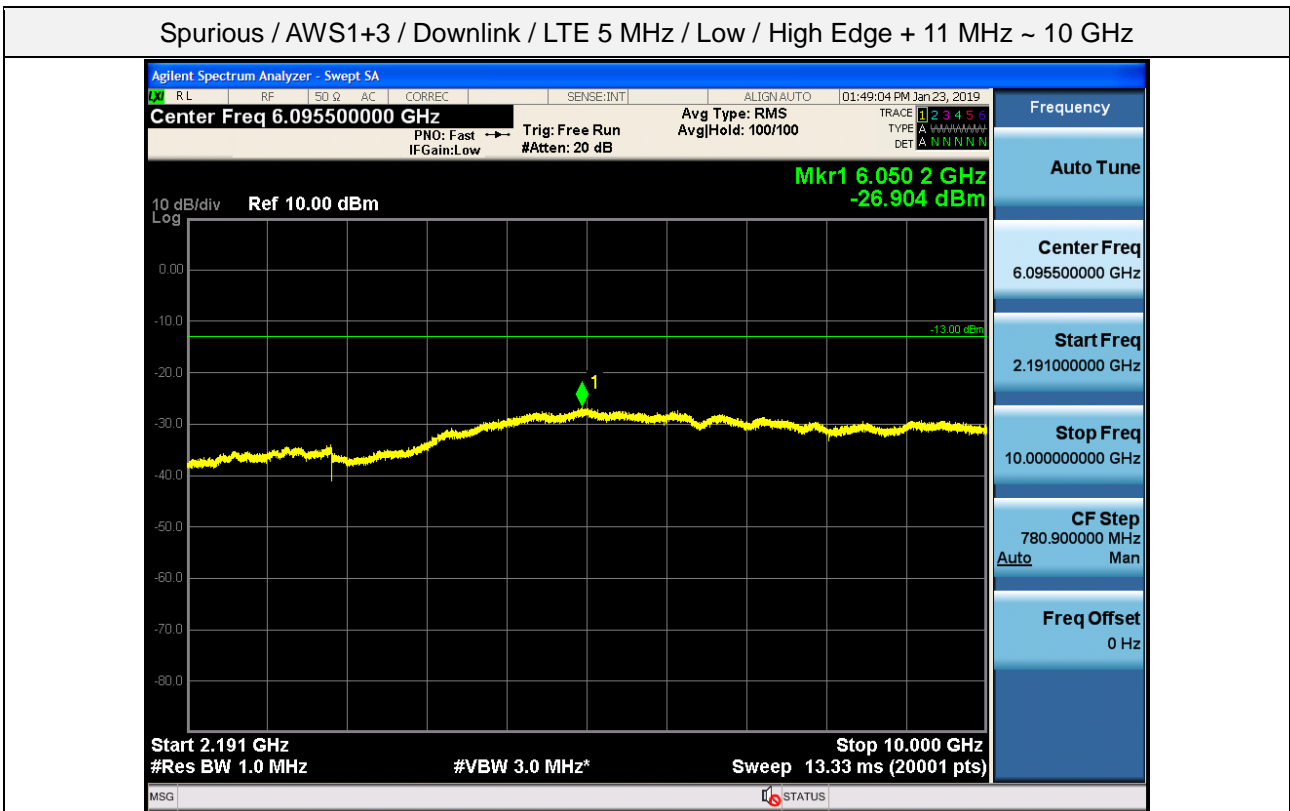

Spurious / Broadband PCS / Downlink / LTE 20 MHz / High / High Edge + 1 MHz ~ High Edge + 11 MHz

Spurious / Broadband PCS / Downlink / LTE 20 MHz / High / High Edge + 11 MHz ~ 10 GHz

Spurious / AWS1+3 / Downlink / LTE 5 MHz / Low / 9 kHz ~ 150 kHz

Spurious / AWS1+3 / Downlink / LTE 5 MHz / Low / 150 kHz ~ 30 MHz

Spurious / AWS1+3 / Downlink / LTE 5 MHz / Low / 30 MHz ~ Low edge - 10.1 MHz

Spurious / AWS1+3 / Downlink / LTE 5 MHz / Low / Low edge - 10.1 MHz ~ Low edge - 100 kHz

Spurious / AWS1+3 / Downlink / LTE 5 MHz / Low / High Edge + 1 MHz ~ High Edge + 11 MHz

Spurious / AWS1+3 / Downlink / LTE 5 MHz / Low / High Edge + 11 MHz ~ 10 GHz

Spurious / AWS1+3 / Downlink / LTE 5 MHz / Middle / 9 kHz ~ 150 kHz

Spurious / AWS1+3 / Downlink / LTE 5 MHz / Middle / 150 kHz ~ 30 MHz

Spurious / AWS1+3 / Downlink / LTE 5 MHz / Middle / 30 MHz ~ Low edge - 10.1 MHz

Spurious / AWS1+3 / Downlink / LTE 5 MHz / Middle / Low edge - 10.1 MHz ~ Low edge - 100 kHz