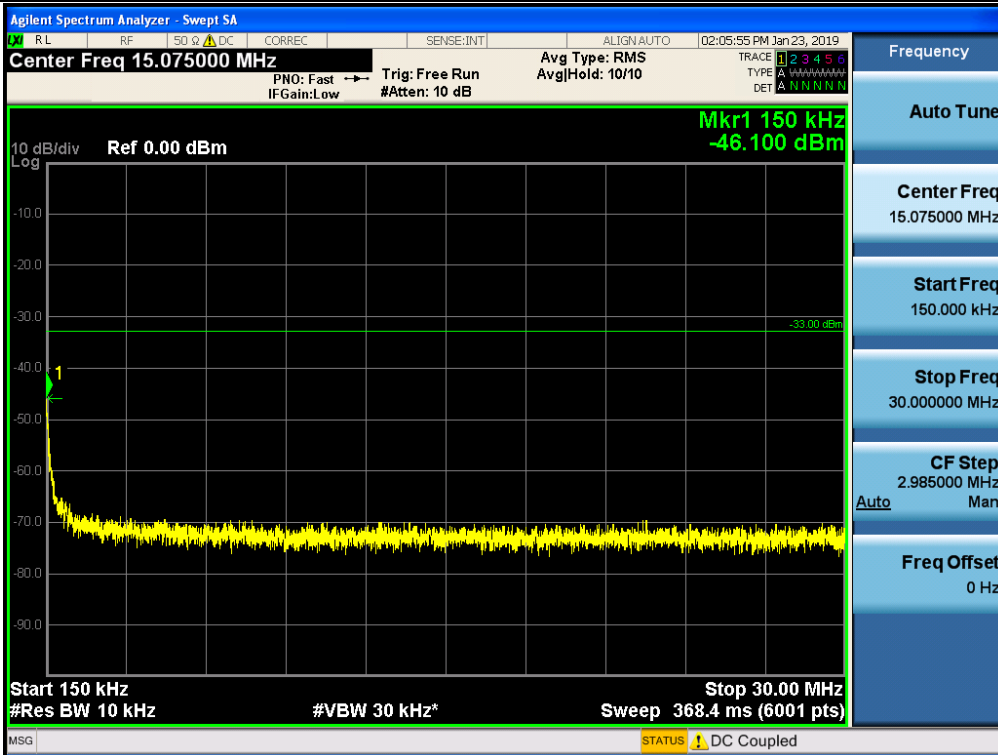

Spurious / AWS1+3 / Downlink / LTE 10 MHz / Low / 150 kHz ~ 30 MHz

Spurious / AWS1+3 / Downlink / LTE 10 MHz / Low / 30 MHz ~ Low edge - 10.1 MHz

Spurious / AWS1+3 / Downlink / LTE 10 MHz / Low / Low edge - 10.1 MHz ~ Low edge - 100 kHz

Spurious / AWS1+3 / Downlink / LTE 10 MHz / Low / High Edge + 1 MHz ~ High Edge + 11 MHz

Spurious / AWS1+3 / Downlink / LTE 10 MHz / Low / High Edge + 11 MHz ~ 10 GHz

Spurious / AWS1+3 / Downlink / LTE 10 MHz / Middle / 9 kHz ~ 150 kHz

Spurious / AWS1+3 / Downlink / LTE 10 MHz / Middle / 150 kHz ~ 30 MHz

Spurious / AWS1+3 / Downlink / LTE 10 MHz / Middle / 30 MHz ~ Low edge - 10.1 MHz

Spurious / AWS1+3 / Downlink / LTE 10 MHz / Middle / Low edge - 10.1 MHz ~ Low edge - 100 kHz

Spurious / AWS1+3 / Downlink / LTE 10 MHz / Middle / High Edge + 1 MHz ~ High Edge + 11 MHz

Spurious / AWS1+3 / Downlink / LTE 10 MHz / Middle / High Edge + 11 MHz ~ 10 GHz

Spurious / AWS1+3 / Downlink / LTE 10 MHz / Middle / 10 GHz ~ 26.5 GHz