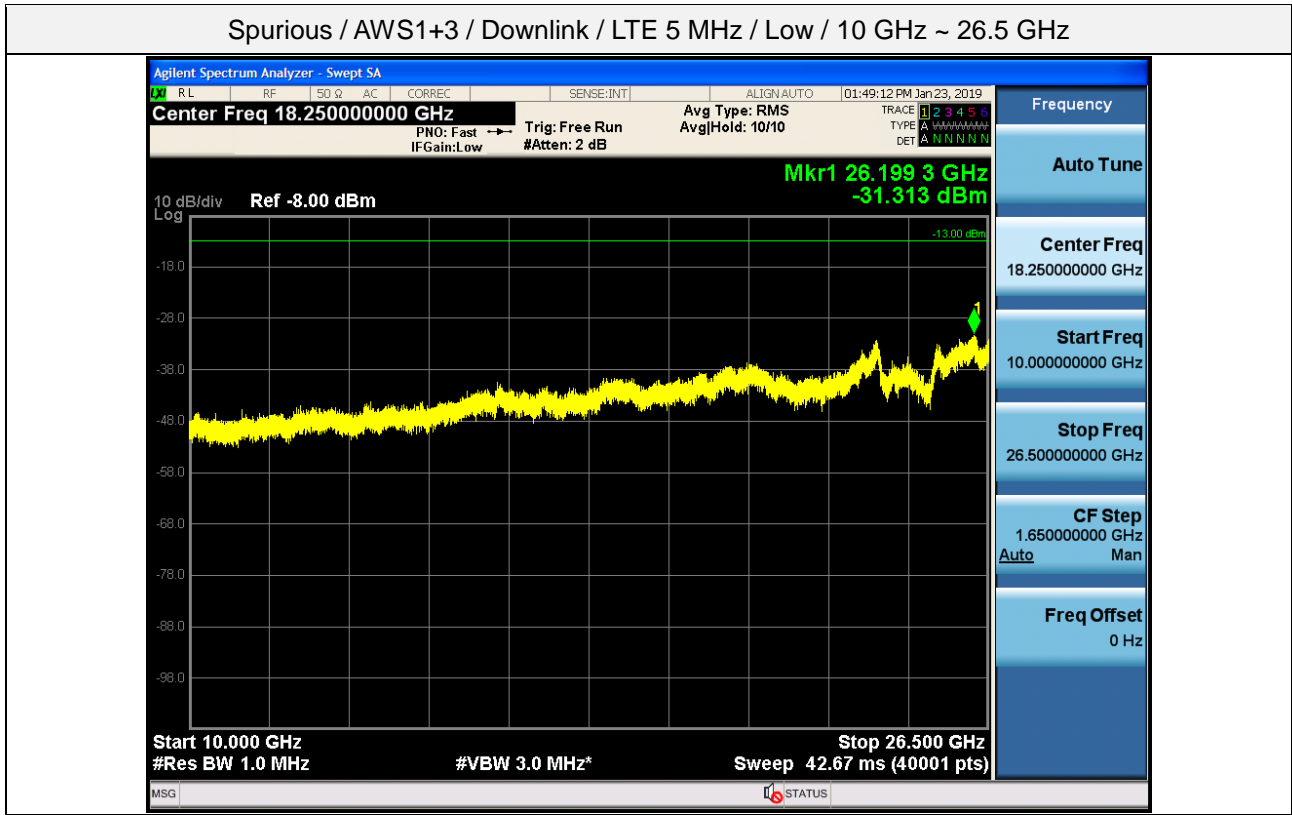

Spurious / Broadband PCS / Downlink / LTE 20 MHz / High / High Edge + 1 MHz ~ High Edge + 11 MHz

Spurious / Broadband PCS / Downlink / LTE 20 MHz / High / High Edge + 11 MHz ~ 10 GHz

Spurious / AWS1+3 / Downlink / LTE 5 MHz / Low / 9 kHz ~ 150 kHz

Spurious / AWS1+3 / Downlink / LTE 5 MHz / Low / 150 kHz ~ 30 MHz

Spurious / AWS1+3 / Downlink / LTE 5 MHz / Low / 30 MHz ~ Low edge - 10.1 MHz

Spurious / AWS1+3 / Downlink / LTE 5 MHz / Low / Low edge - 10.1 MHz ~ Low edge - 100 kHz

Spurious / AWS1+3 / Downlink / LTE 5 MHz / Low / High Edge + 1 MHz ~ High Edge + 11 MHz

Spurious / AWS1+3 / Downlink / LTE 5 MHz / Low / High Edge + 11 MHz ~ 10 GHz

Spurious / AWS1+3 / Downlink / LTE 5 MHz / Middle / 9 kHz ~ 150 kHz

Spurious / AWS1+3 / Downlink / LTE 5 MHz / Middle / 150 kHz ~ 30 MHz

Spurious / AWS1+3 / Downlink / LTE 5 MHz / Middle / 30 MHz ~ Low edge - 10.1 MHz

Spurious / AWS1+3 / Downlink / LTE 5 MHz / Middle / Low edge - 10.1 MHz ~ Low edge - 100 kHz