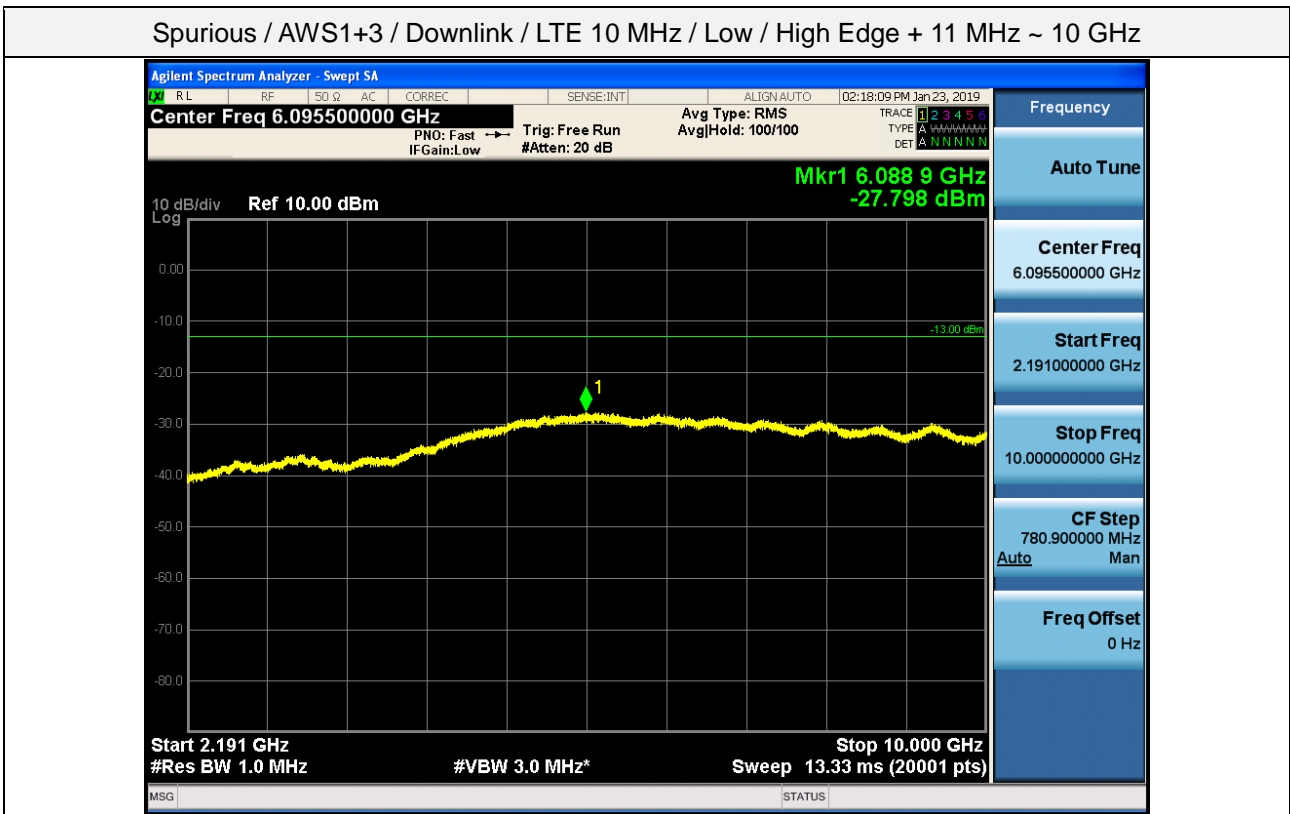

Spurious / AWS1+3 / Downlink / LTE 5 MHz / High / High Edge + 1 MHz ~ High Edge + 11 MHz

Spurious / AWS1+3 / Downlink / LTE 5 MHz / High / High Edge + 11 MHz ~ 10 GHz

Spurious / AWS1+3 / Downlink / LTE 10 MHz / Low / 9 kHz ~ 150 kHz

Spurious / AWS1+3 / Downlink / LTE 10 MHz / Low / 150 kHz ~ 30 MHz

Spurious / AWS1+3 / Downlink / LTE 10 MHz / Low / 30 MHz ~ Low edge - 10.1 MHz

Spurious / AWS1+3 / Downlink / LTE 10 MHz / Low / Low edge - 10.1 MHz ~ Low edge - 100 kHz

Spurious / AWS1+3 / Downlink / LTE 10 MHz / Low / High Edge + 1 MHz ~ High Edge + 11 MHz

Spurious / AWS1+3 / Downlink / LTE 10 MHz / Low / High Edge + 11 MHz ~ 10 GHz

Spurious / AWS1+3 / Downlink / LTE 10 MHz / Middle / 9 kHz ~ 150 kHz

Spurious / AWS1+3 / Downlink / LTE 10 MHz / Middle / 150 kHz ~ 30 MHz

Spurious / AWS1+3 / Downlink / LTE 10 MHz / Middle / 30 MHz ~ Low edge - 10.1 MHz

Spurious / AWS1+3 / Downlink / LTE 10 MHz / Middle / Low edge - 10.1 MHz ~ Low edge - 100 kHz