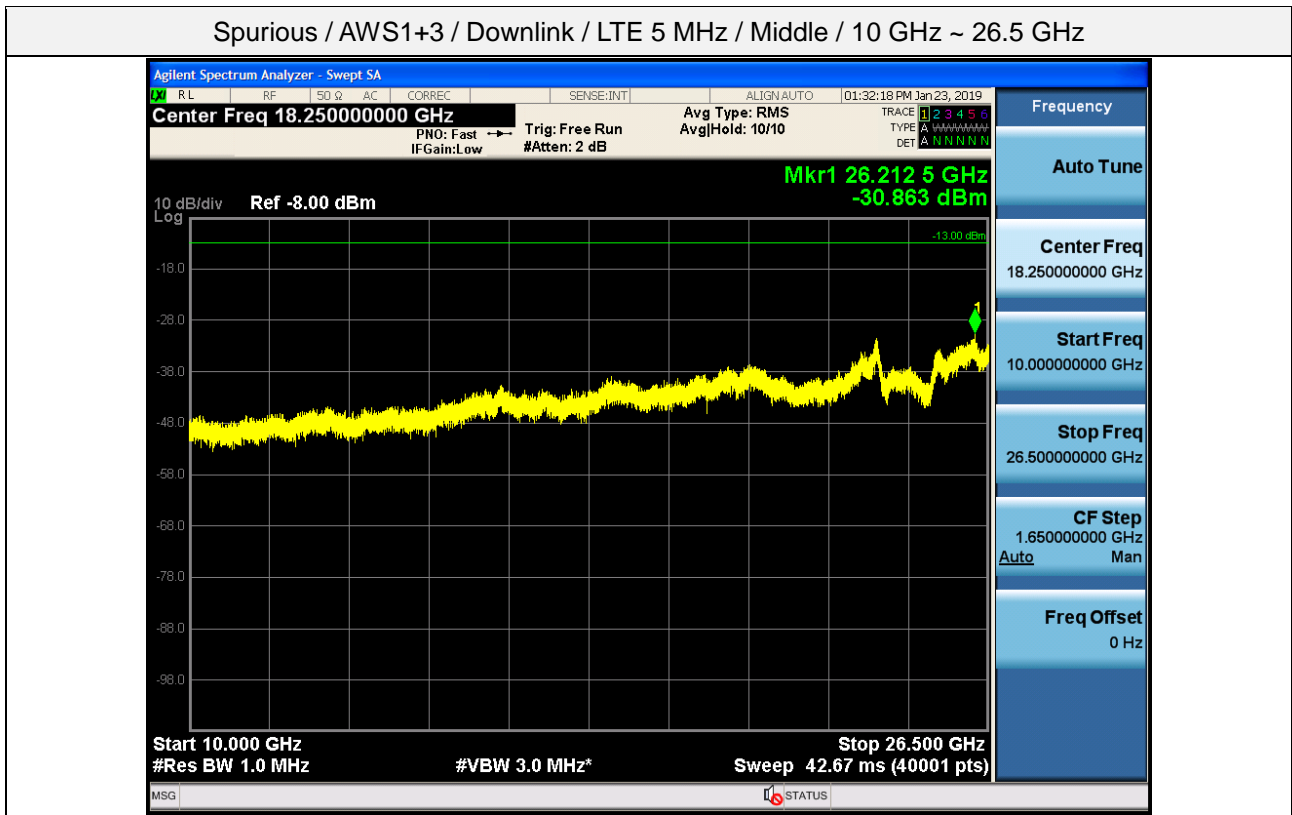

Spurious / AWS1+3 / Downlink / LTE 5 MHz / Low / High Edge + 1 MHz ~ High Edge + 11 MHz

Spurious / AWS1+3 / Downlink / LTE 5 MHz / Low / High Edge + 11 MHz ~ 10 GHz

Spurious / AWS1+3 / Downlink / LTE 5 MHz / Middle / 9 kHz ~ 150 kHz

Spurious / AWS1+3 / Downlink / LTE 5 MHz / Middle / 150 kHz ~ 30 MHz

Spurious / AWS1+3 / Downlink / LTE 5 MHz / Middle / 30 MHz ~ Low edge - 10.1 MHz

Spurious / AWS1+3 / Downlink / LTE 5 MHz / Middle / Low edge - 10.1 MHz ~ Low edge - 100 kHz

Spurious / AWS1+3 / Downlink / LTE 5 MHz / Middle / High Edge + 1 MHz ~ High Edge + 11 MHz

Spurious / AWS1+3 / Downlink / LTE 5 MHz / Middle / High Edge + 11 MHz ~ 10 GHz

Spurious / AWS1+3 / Downlink / LTE 5 MHz / High / 9 kHz ~ 150 kHz

Spurious / AWS1+3 / Downlink / LTE 5 MHz / High / 150 kHz ~ 30 MHz

Spurious / AWS1+3 / Downlink / LTE 5 MHz / High / 30 MHz ~ Low edge - 10.1 MHz

Spurious / AWS1+3 / Downlink / LTE 5 MHz / High / Low edge - 10.1 MHz ~ Low edge - 100 kHz