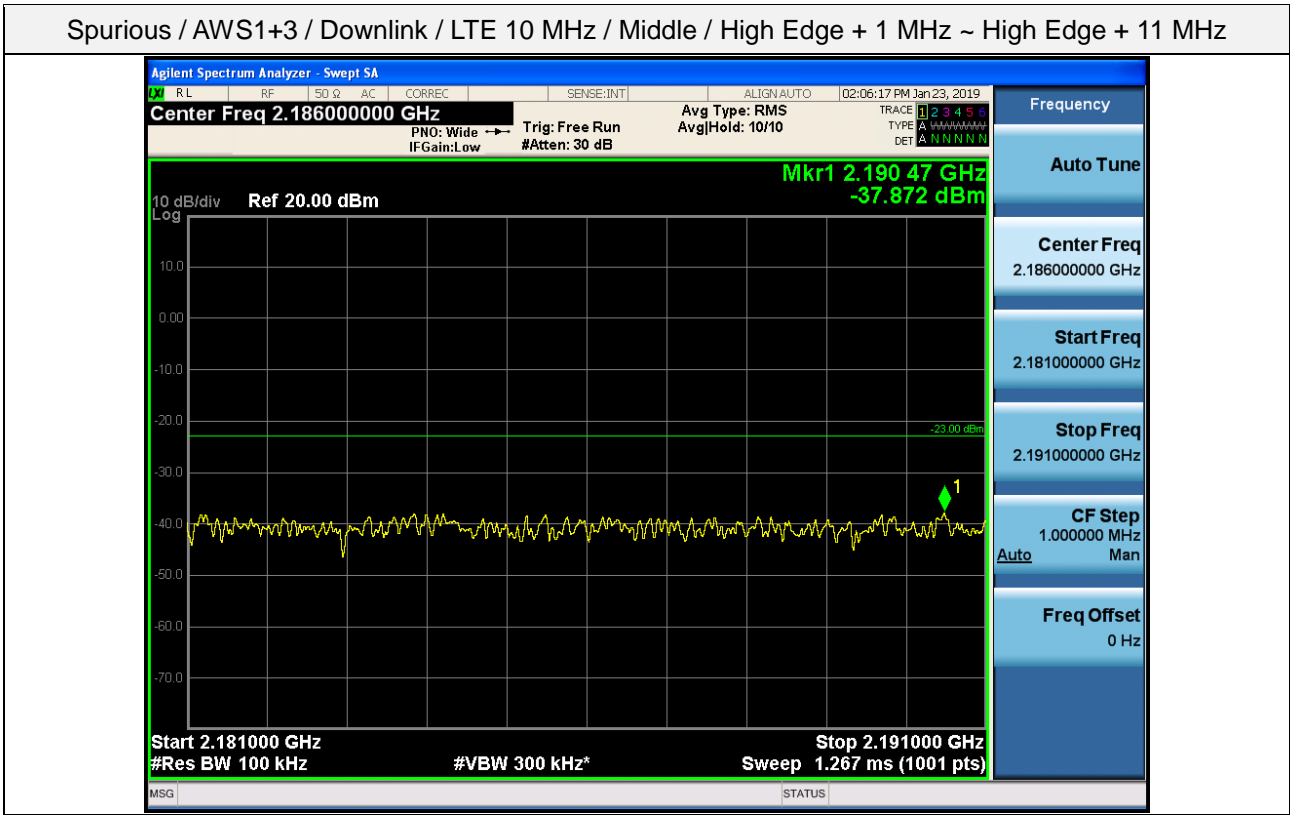

Spurious / AWS1+3 / Downlink / LTE 10 MHz / Low / High Edge + 1 MHz ~ High Edge + 11 MHz

Spurious / AWS1+3 / Downlink / LTE 10 MHz / Low / High Edge + 11 MHz ~ 10 GHz

Spurious / AWS1+3 / Downlink / LTE 10 MHz / Middle / 9 kHz ~ 150 kHz

Spurious / AWS1+3 / Downlink / LTE 10 MHz / Middle / 150 kHz ~ 30 MHz

Spurious / AWS1+3 / Downlink / LTE 10 MHz / Middle / 30 MHz ~ Low edge - 10.1 MHz

Spurious / AWS1+3 / Downlink / LTE 10 MHz / Middle / Low edge - 10.1 MHz ~ Low edge - 100 kHz

Spurious / AWS1+3 / Downlink / LTE 10 MHz / Middle / High Edge + 1 MHz ~ High Edge + 11 MHz

Spurious / AWS1+3 / Downlink / LTE 10 MHz / Middle / High Edge + 11 MHz ~ 10 GHz

Spurious / AWS1+3 / Downlink / LTE 10 MHz / Middle / 10 GHz ~ 26.5 GHz

Spurious / AWS1+3 / Downlink / LTE 10 MHz / High / 9 kHz ~ 150 kHz

Spurious / AWS1+3 / Downlink / LTE 10 MHz / High / 150 kHz ~ 30 MHz

Spurious / AWS1+3 / Downlink / LTE 10 MHz / High / 30 MHz ~ Low edge - 10.1 MHz