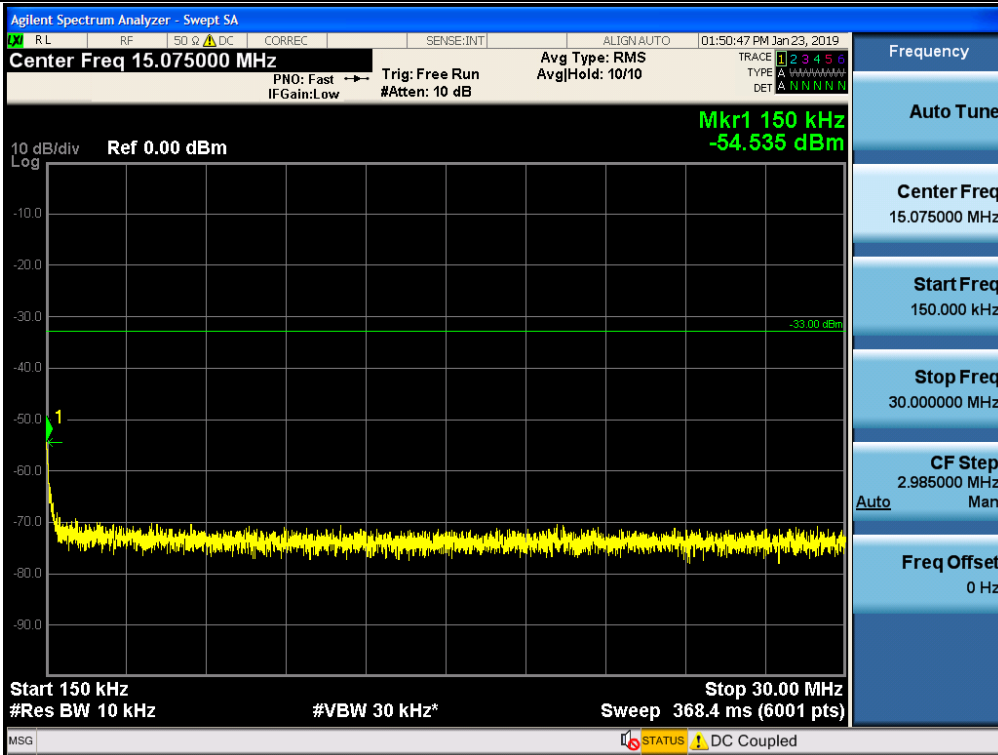

Spurious / AWS1+3 / Downlink / LTE 10 MHz / High / 9 kHz ~ 150 kHz

Spurious / AWS1+3 / Downlink / LTE 10 MHz / High / 150 kHz ~ 30 MHz

Spurious / AWS1+3 / Downlink / LTE 10 MHz / High / 30 MHz ~ Low edge - 10.1 MHz

Spurious / AWS1+3 / Downlink / LTE 10 MHz / High / Low edge - 10.1 MHz ~ Low edge - 100 kHz

Spurious / AWS1+3 / Downlink / LTE 10 MHz / High / High Edge + 1 MHz ~ High Edge + 11 MHz

Spurious / AWS1+3 / Downlink / LTE 10 MHz / High / High Edge + 11 MHz ~ 10 GHz

Spurious / AWS1+3 / Downlink / LTE 20 MHz / Low / 9 kHz ~ 150 kHz

Spurious / AWS1+3 / Downlink / LTE 20 MHz / Low / 150 kHz ~ 30 MHz

Spurious / AWS1+3 / Downlink / LTE 20 MHz / Low / 30 MHz ~ Low edge - 10.1 MHz

Spurious / AWS1+3 / Downlink / LTE 20 MHz / Low / Low edge - 10.1 MHz ~ Low edge - 100 kHz

Spurious / AWS1+3 / Downlink / LTE 20 MHz / Low / High Edge + 1 MHz ~ High Edge + 11 MHz

Spurious / AWS1+3 / Downlink / LTE 20 MHz / Low / High Edge + 11 MHz ~ 10 GHz