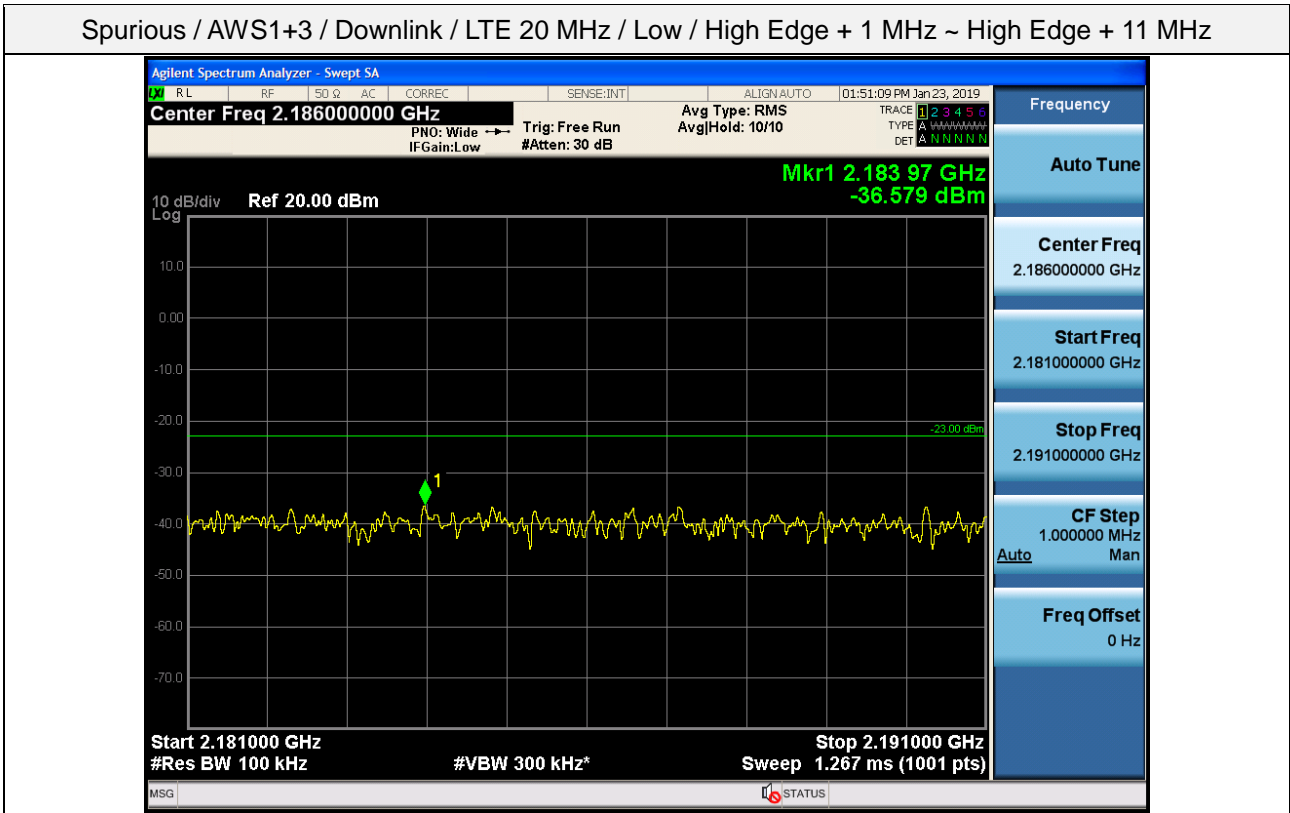

Spurious / AWS1+3 / Downlink / LTE 10 MHz / High / 9 kHz ~ 150 kHz

Spurious / AWS1+3 / Downlink / LTE 10 MHz / High / 150 kHz ~ 30 MHz

Spurious / AWS1+3 / Downlink / LTE 10 MHz / High / 30 MHz ~ Low edge - 10.1 MHz

Spurious / AWS1+3 / Downlink / LTE 10 MHz / High / Low edge - 10.1 MHz ~ Low edge - 100 kHz

Spurious / AWS1+3 / Downlink / LTE 10 MHz / High / High Edge + 1 MHz ~ High Edge + 11 MHz

Spurious / AWS1+3 / Downlink / LTE 10 MHz / High / High Edge + 11 MHz ~ 10 GHz

Spurious / AWS1+3 / Downlink / LTE 20 MHz / Low / 9 kHz ~ 150 kHz

Spurious / AWS1+3 / Downlink / LTE 20 MHz / Low / 150 kHz ~ 30 MHz

Spurious / AWS1+3 / Downlink / LTE 20 MHz / Low / 30 MHz ~ Low edge - 10.1 MHz

Spurious / AWS1+3 / Downlink / LTE 20 MHz / Low / Low edge - 10.1 MHz ~ Low edge - 100 kHz

Spurious / AWS1+3 / Downlink / LTE 20 MHz / Low / High Edge + 1 MHz ~ High Edge + 11 MHz

Spurious / AWS1+3 / Downlink / LTE 20 MHz / Low / High Edge + 11 MHz ~ 10 GHz