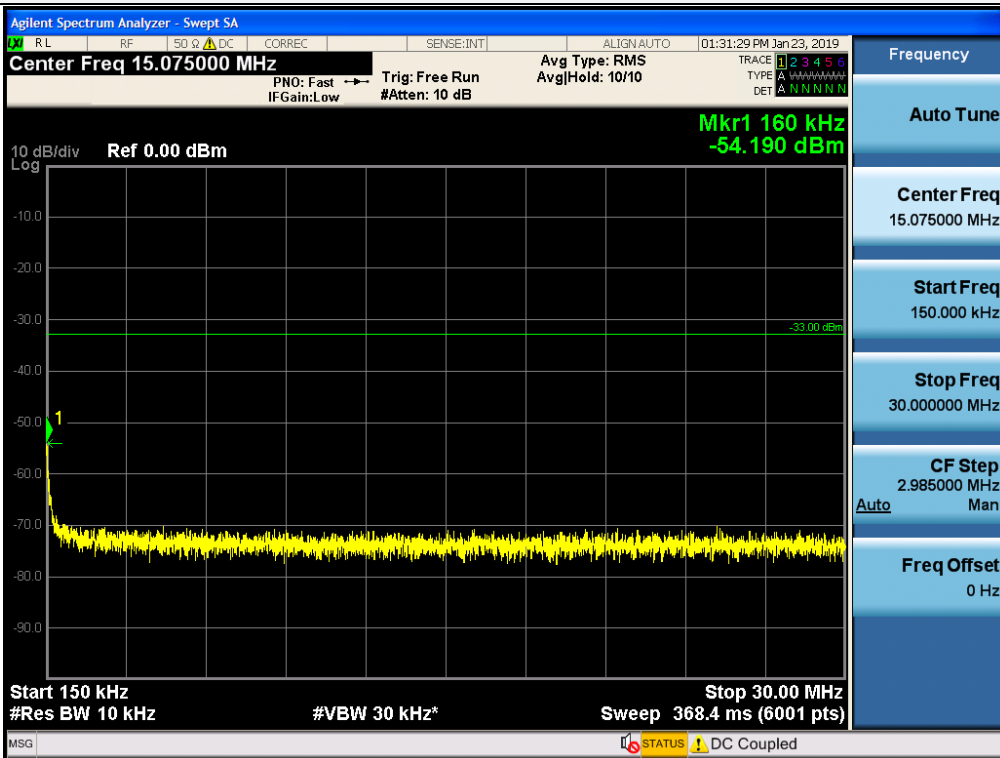

Spurious / AWS1+3 / Downlink / LTE 5 MHz / Low / 150 kHz ~ 30 MHz

Spurious / AWS1+3 / Downlink / LTE 5 MHz / Low / 30 MHz ~ Low edge - 10.1 MHz

Spurious / AWS1+3 / Downlink / LTE 5 MHz / Low / Low edge - 10.1 MHz ~ Low edge - 100 kHz

Spurious / AWS1+3 / Downlink / LTE 5 MHz / Low / High Edge + 1 MHz ~ High Edge + 11 MHz

Spurious / AWS1+3 / Downlink / LTE 5 MHz / Low / High Edge + 11 MHz ~ 10 GHz

Spurious / AWS1+3 / Downlink / LTE 5 MHz / Middle / 9 kHz ~ 150 kHz

Spurious / AWS1+3 / Downlink / LTE 5 MHz / Middle / 150 kHz ~ 30 MHz

Spurious / AWS1+3 / Downlink / LTE 5 MHz / Middle / 30 MHz ~ Low edge - 10.1 MHz

Spurious / AWS1+3 / Downlink / LTE 5 MHz / Middle / Low edge - 10.1 MHz ~ Low edge - 100 kHz

Spurious / AWS1+3 / Downlink / LTE 5 MHz / Middle / High Edge + 1 MHz ~ High Edge + 11 MHz

Spurious / AWS1+3 / Downlink / LTE 5 MHz / Middle / High Edge + 11 MHz ~ 10 GHz

Spurious / AWS1+3 / Downlink / LTE 5 MHz / High / 9 kHz ~ 150 kHz