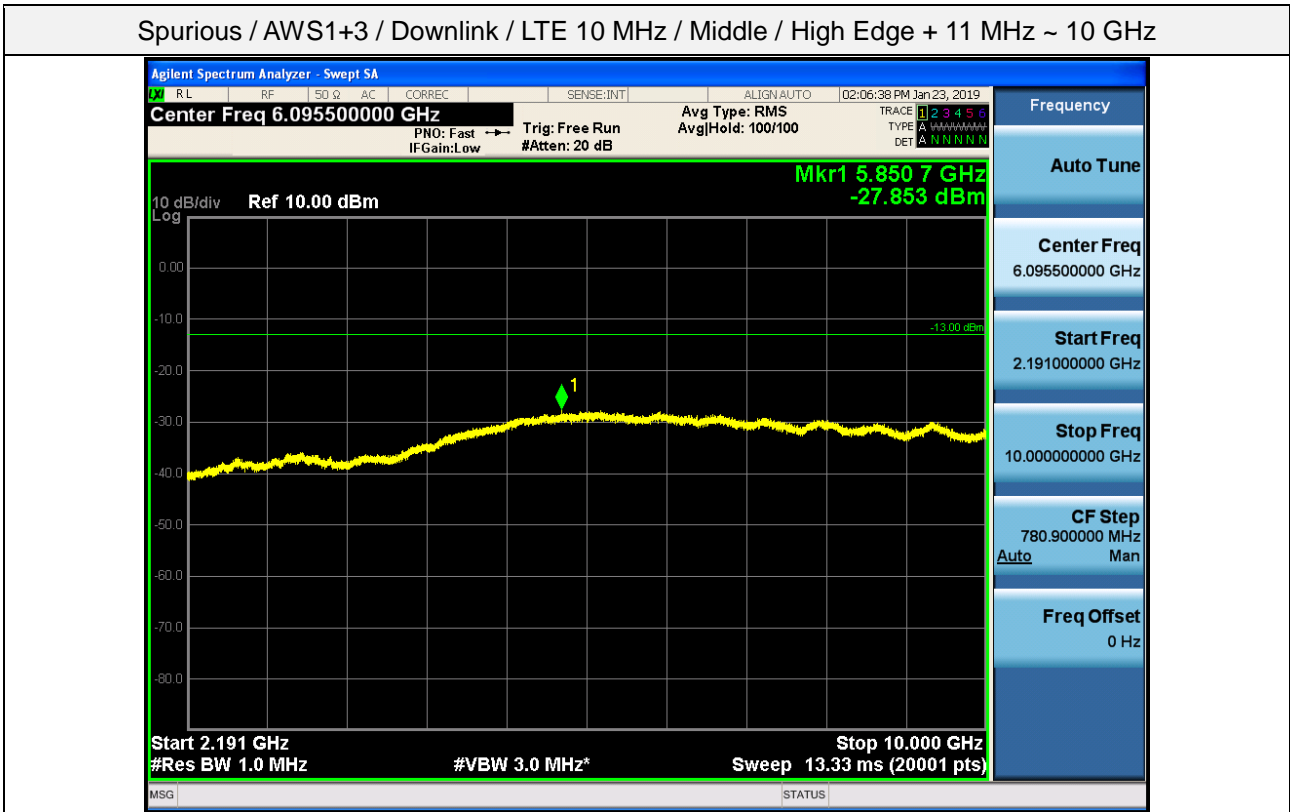

Spurious / AWS1+3 / Downlink / LTE 10 MHz / Low / High Edge + 1 MHz ~ High Edge + 11 MHz

Spurious / AWS1+3 / Downlink / LTE 10 MHz / Low / High Edge + 11 MHz ~ 10 GHz

Spurious / AWS1+3 / Downlink / LTE 10 MHz / Middle / 9 kHz ~ 150 kHz

Spurious / AWS1+3 / Downlink / LTE 10 MHz / Middle / 150 kHz ~ 30 MHz

Spurious / AWS1+3 / Downlink / LTE 10 MHz / Middle / 30 MHz ~ Low edge - 10.1 MHz

Spurious / AWS1+3 / Downlink / LTE 10 MHz / Middle / Low edge - 10.1 MHz ~ Low edge - 100 kHz

Spurious / AWS1+3 / Downlink / LTE 10 MHz / Middle / High Edge + 1 MHz ~ High Edge + 11 MHz

Spurious / AWS1+3 / Downlink / LTE 10 MHz / Middle / High Edge + 11 MHz ~ 10 GHz

Spurious / AWS1+3 / Downlink / LTE 10 MHz / Middle / 10 GHz ~ 26.5 GHz

Spurious / AWS1+3 / Downlink / LTE 10 MHz / High / 9 kHz ~ 150 kHz

Spurious / AWS1+3 / Downlink / LTE 10 MHz / High / 150 kHz ~ 30 MHz

Spurious / AWS1+3 / Downlink / LTE 10 MHz / High / 30 MHz ~ Low edge - 10.1 MHz