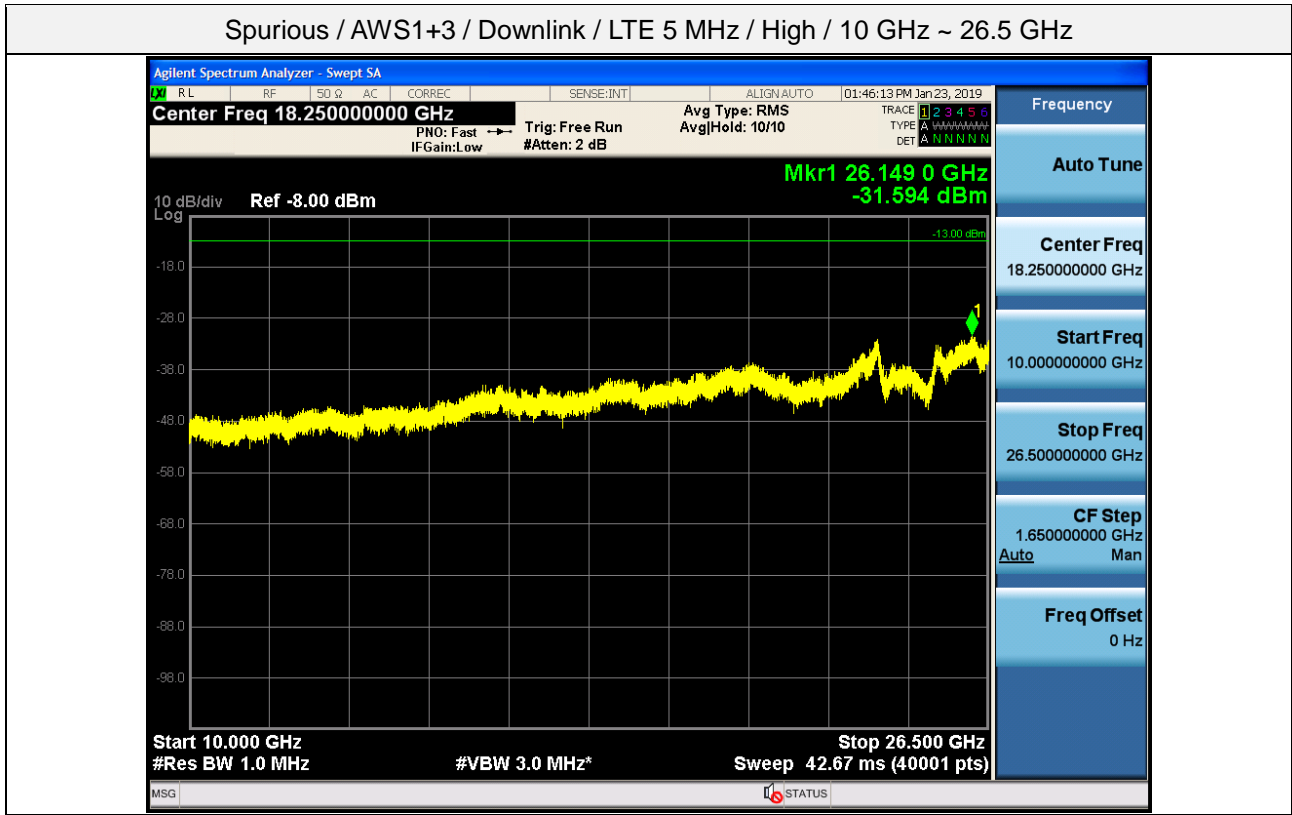

Spurious / AWS1+3 / Downlink / LTE 5 MHz / Middle / High Edge + 1 MHz ~ High Edge + 11 MHz

Spurious / AWS1+3 / Downlink / LTE 5 MHz / Middle / High Edge + 11 MHz ~ 10 GHz

Spurious / AWS1+3 / Downlink / LTE 5 MHz / High / 9 kHz ~ 150 kHz

Spurious / AWS1+3 / Downlink / LTE 5 MHz / High / 150 kHz ~ 30 MHz

Spurious / AWS1+3 / Downlink / LTE 5 MHz / High / 30 MHz ~ Low edge - 10.1 MHz

Spurious / AWS1+3 / Downlink / LTE 5 MHz / High / Low edge - 10.1 MHz ~ Low edge - 100 kHz

Spurious / AWS1+3 / Downlink / LTE 5 MHz / High / High Edge + 1 MHz ~ High Edge + 11 MHz

Spurious / AWS1+3 / Downlink / LTE 5 MHz / High / High Edge + 11 MHz ~ 10 GHz

Spurious / AWS1+3 / Downlink / LTE 10 MHz / Low / 9 kHz ~ 150 kHz

Spurious / AWS1+3 / Downlink / LTE 10 MHz / Low / 150 kHz ~ 30 MHz

Spurious / AWS1+3 / Downlink / LTE 10 MHz / Low / 30 MHz ~ Low edge - 10.1 MHz

Spurious / AWS1+3 / Downlink / LTE 10 MHz / Low / Low edge - 10.1 MHz ~ Low edge - 100 kHz