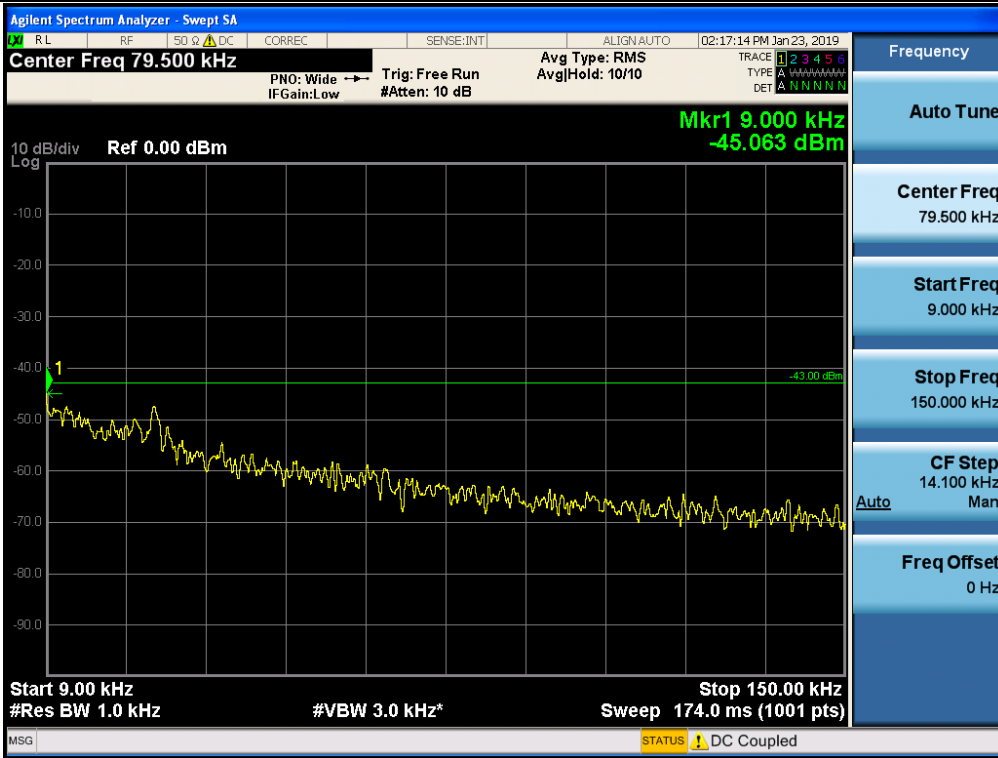

Spurious / AWS1+3 / Downlink / LTE 5 MHz / High / 150 kHz ~ 30 MHz

Spurious / AWS1+3 / Downlink / LTE 5 MHz / High / 30 MHz ~ Low edge - 10.1 MHz

Spurious / AWS1+3 / Downlink / LTE 5 MHz / High / Low edge - 10.1 MHz ~ Low edge - 100 kHz

Spurious / AWS1+3 / Downlink / LTE 5 MHz / High / High Edge + 1 MHz ~ High Edge + 11 MHz

Spurious / AWS1+3 / Downlink / LTE 5 MHz / High / High Edge + 11 MHz ~ 10 GHz

Spurious / AWS1+3 / Downlink / LTE 10 MHz / Low / 9 kHz ~ 150 kHz

Spurious / AWS1+3 / Downlink / LTE 10 MHz / Low / 150 kHz ~ 30 MHz

Spurious / AWS1+3 / Downlink / LTE 10 MHz / Low / 30 MHz ~ Low edge - 10.1 MHz

Spurious / AWS1+3 / Downlink / LTE 10 MHz / Low / Low edge - 10.1 MHz ~ Low edge - 100 kHz

Spurious / AWS1+3 / Downlink / LTE 10 MHz / Low / High Edge + 1 MHz ~ High Edge + 11 MHz

Spurious / AWS1+3 / Downlink / LTE 10 MHz / Low / High Edge + 11 MHz ~ 10 GHz

Spurious / AWS1+3 / Downlink / LTE 10 MHz / Middle / 9 kHz ~ 150 kHz