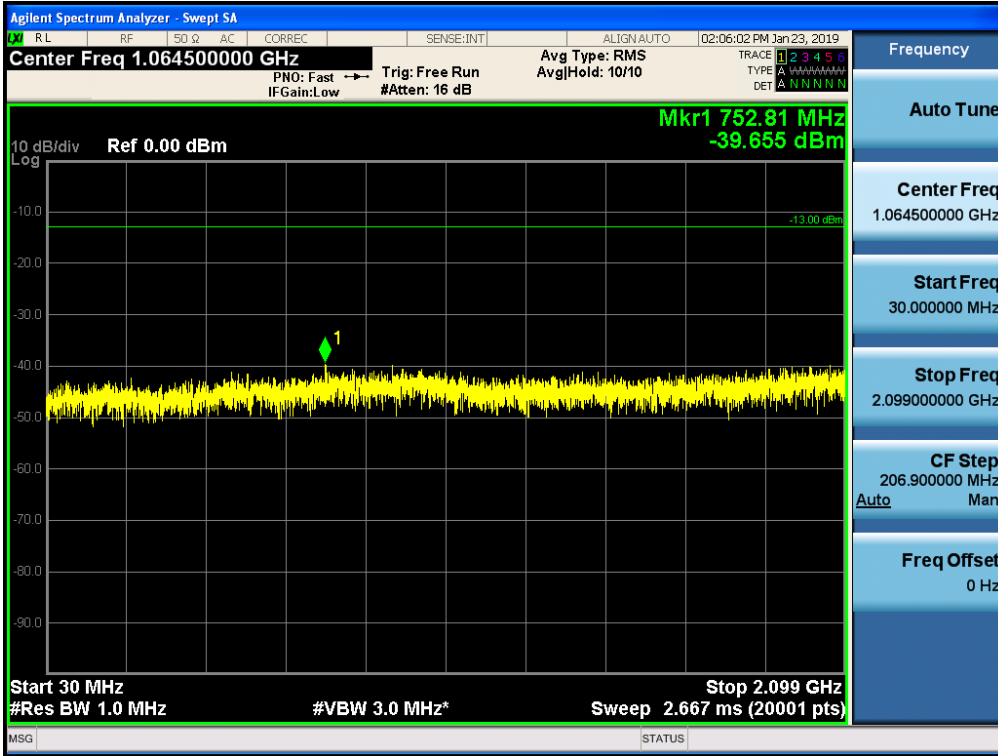

Spurious / AWS1+3 / Downlink / LTE 10 MHz / Low / 150 kHz ~ 30 MHz

Spurious / AWS1+3 / Downlink / LTE 10 MHz / Low / 30 MHz ~ Low edge - 10.1 MHz

Spurious / AWS1+3 / Downlink / LTE 10 MHz / Low / Low edge - 10.1 MHz ~ Low edge - 100 kHz

Spurious / AWS1+3 / Downlink / LTE 10 MHz / Low / High Edge + 1 MHz ~ High Edge + 11 MHz

Spurious / AWS1+3 / Downlink / LTE 10 MHz / Low / High Edge + 11 MHz ~ 10 GHz

Spurious / AWS1+3 / Downlink / LTE 10 MHz / Middle / 9 kHz ~ 150 kHz

Spurious / AWS1+3 / Downlink / LTE 10 MHz / Middle / 150 kHz ~ 30 MHz

Spurious / AWS1+3 / Downlink / LTE 10 MHz / Middle / 30 MHz ~ Low edge - 10.1 MHz

Spurious / AWS1+3 / Downlink / LTE 10 MHz / Middle / Low edge - 10.1 MHz ~ Low edge - 100 kHz

Spurious / AWS1+3 / Downlink / LTE 10 MHz / Middle / High Edge + 1 MHz ~ High Edge + 11 MHz

Spurious / AWS1+3 / Downlink / LTE 10 MHz / Middle / High Edge + 11 MHz ~ 10 GHz

Spurious / AWS1+3 / Downlink / LTE 10 MHz / Middle / 10 GHz ~ 26.5 GHz