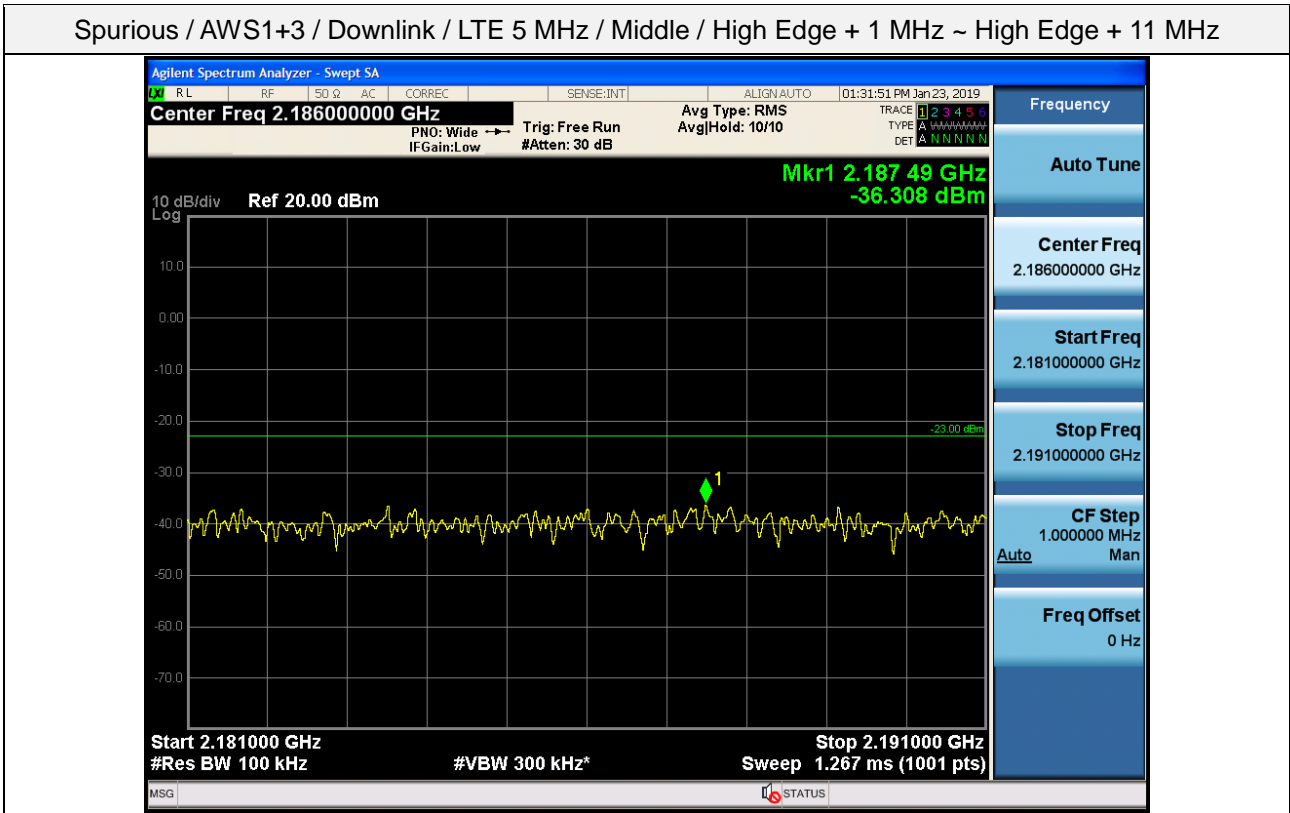

Spurious / AWS1+3 / Downlink / LTE 5 MHz / Low / High Edge + 1 MHz ~ High Edge + 11 MHz

Spurious / AWS1+3 / Downlink / LTE 5 MHz / Low / High Edge + 11 MHz ~ 10 GHz

Spurious / AWS1+3 / Downlink / LTE 5 MHz / Middle / 9 kHz ~ 150 kHz

Spurious / AWS1+3 / Downlink / LTE 5 MHz / Middle / 150 kHz ~ 30 MHz

Spurious / AWS1+3 / Downlink / LTE 5 MHz / Middle / 30 MHz ~ Low edge - 10.1 MHz

Spurious / AWS1+3 / Downlink / LTE 5 MHz / Middle / Low edge - 10.1 MHz ~ Low edge - 100 kHz

Spurious / AWS1+3 / Downlink / LTE 5 MHz / Middle / High Edge + 1 MHz ~ High Edge + 11 MHz

Spurious / AWS1+3 / Downlink / LTE 5 MHz / Middle / High Edge + 11 MHz ~ 10 GHz

Spurious / AWS1+3 / Downlink / LTE 5 MHz / High / 9 kHz ~ 150 kHz

Spurious / AWS1+3 / Downlink / LTE 5 MHz / High / 150 kHz ~ 30 MHz

Spurious / AWS1+3 / Downlink / LTE 5 MHz / High / 30 MHz ~ Low edge - 10.1 MHz

Spurious / AWS1+3 / Downlink / LTE 5 MHz / High / Low edge - 10.1 MHz ~ Low edge - 100 kHz