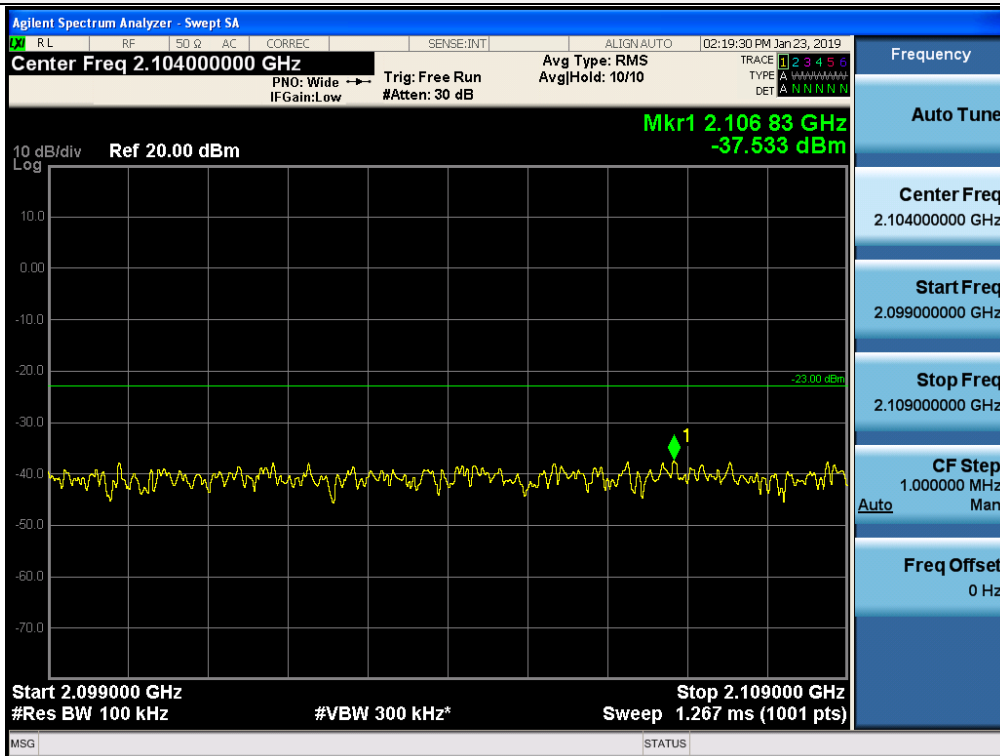

Spurious / AWS1+3 / Downlink / LTE 10 MHz / Middle / High Edge + 1 MHz ~ High Edge + 11 MHz

Spurious / AWS1+3 / Downlink / LTE 10 MHz / Middle / High Edge + 11 MHz ~ 10 GHz

Spurious / AWS1+3 / Downlink / LTE 10 MHz / Middle / 10 GHz ~ 26.5 GHz

Spurious / AWS1+3 / Downlink / LTE 10 MHz / High / 9 kHz ~ 150 kHz

Spurious / AWS1+3 / Downlink / LTE 10 MHz / High / 150 kHz ~ 30 MHz

Spurious / AWS1+3 / Downlink / LTE 10 MHz / High / 30 MHz ~ Low edge - 10.1 MHz

Spurious / AWS1+3 / Downlink / LTE 10 MHz / High / Low edge - 10.1 MHz ~ Low edge - 100 kHz

Spurious / AWS1+3 / Downlink / LTE 10 MHz / High / High Edge + 1 MHz ~ High Edge + 11 MHz

Spurious / AWS1+3 / Downlink / LTE 10 MHz / High / High Edge + 11 MHz ~ 10 GHz