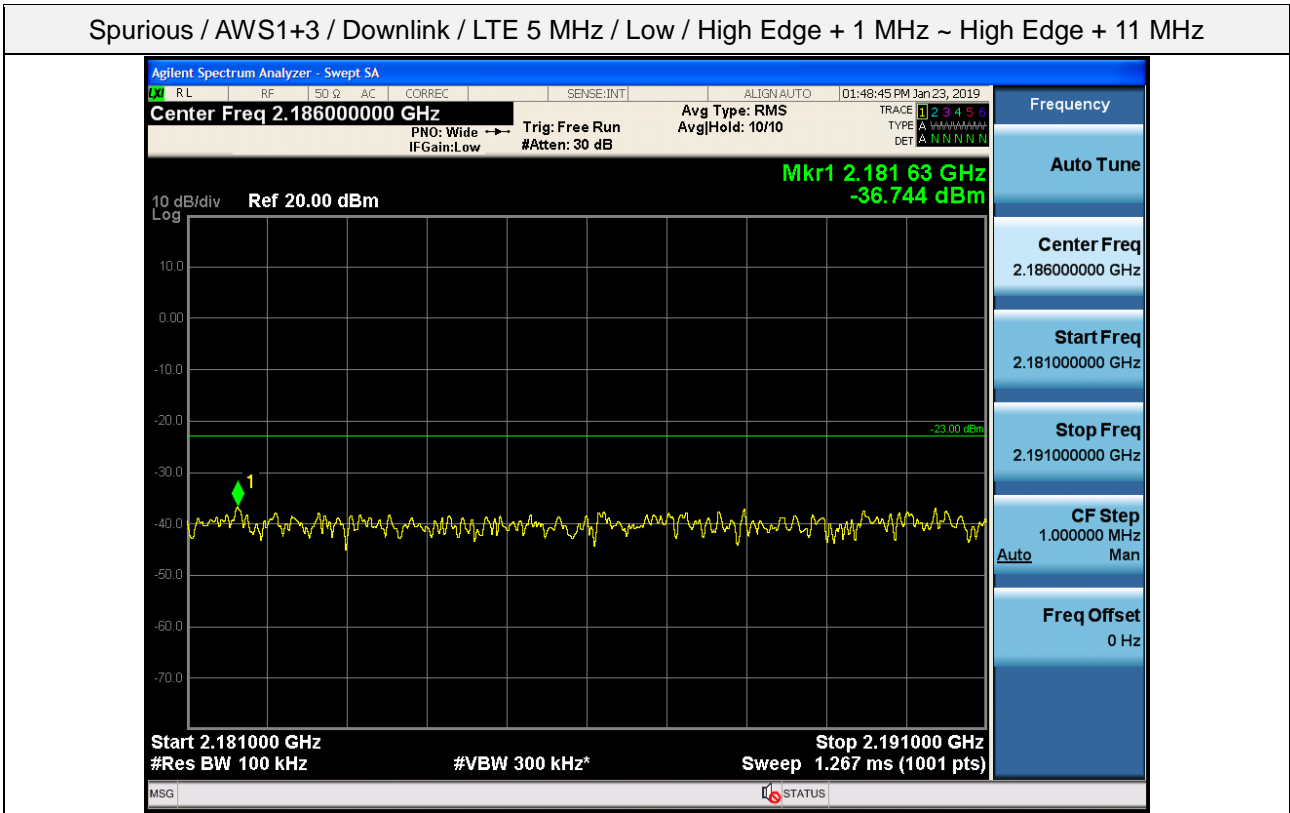

Spurious / Broadband PCS / Downlink / LTE 20 MHz / High / High Edge + 1 MHz ~ High Edge + 11 MHz

Spurious / Broadband PCS / Downlink / LTE 20 MHz / High / High Edge + 11 MHz ~ 10 GHz

Spurious / AWS1+3 / Downlink / LTE 5 MHz / Low / 9 kHz ~ 150 kHz

Spurious / AWS1+3 / Downlink / LTE 5 MHz / Low / 150 kHz ~ 30 MHz

Spurious / AWS1+3 / Downlink / LTE 5 MHz / Low / 30 MHz ~ Low edge - 10.1 MHz

Spurious / AWS1+3 / Downlink / LTE 5 MHz / Low / Low edge - 10.1 MHz ~ Low edge - 100 kHz

Spurious / AWS1+3 / Downlink / LTE 5 MHz / Low / High Edge + 1 MHz ~ High Edge + 11 MHz

Spurious / AWS1+3 / Downlink / LTE 5 MHz / Low / High Edge + 11 MHz ~ 10 GHz

Spurious / AWS1+3 / Downlink / LTE 5 MHz / Middle / 9 kHz ~ 150 kHz

Spurious / AWS1+3 / Downlink / LTE 5 MHz / Middle / 150 kHz ~ 30 MHz

Spurious / AWS1+3 / Downlink / LTE 5 MHz / Middle / 30 MHz ~ Low edge - 10.1 MHz

Spurious / AWS1+3 / Downlink / LTE 5 MHz / Middle / Low edge - 10.1 MHz ~ Low edge - 100 kHz