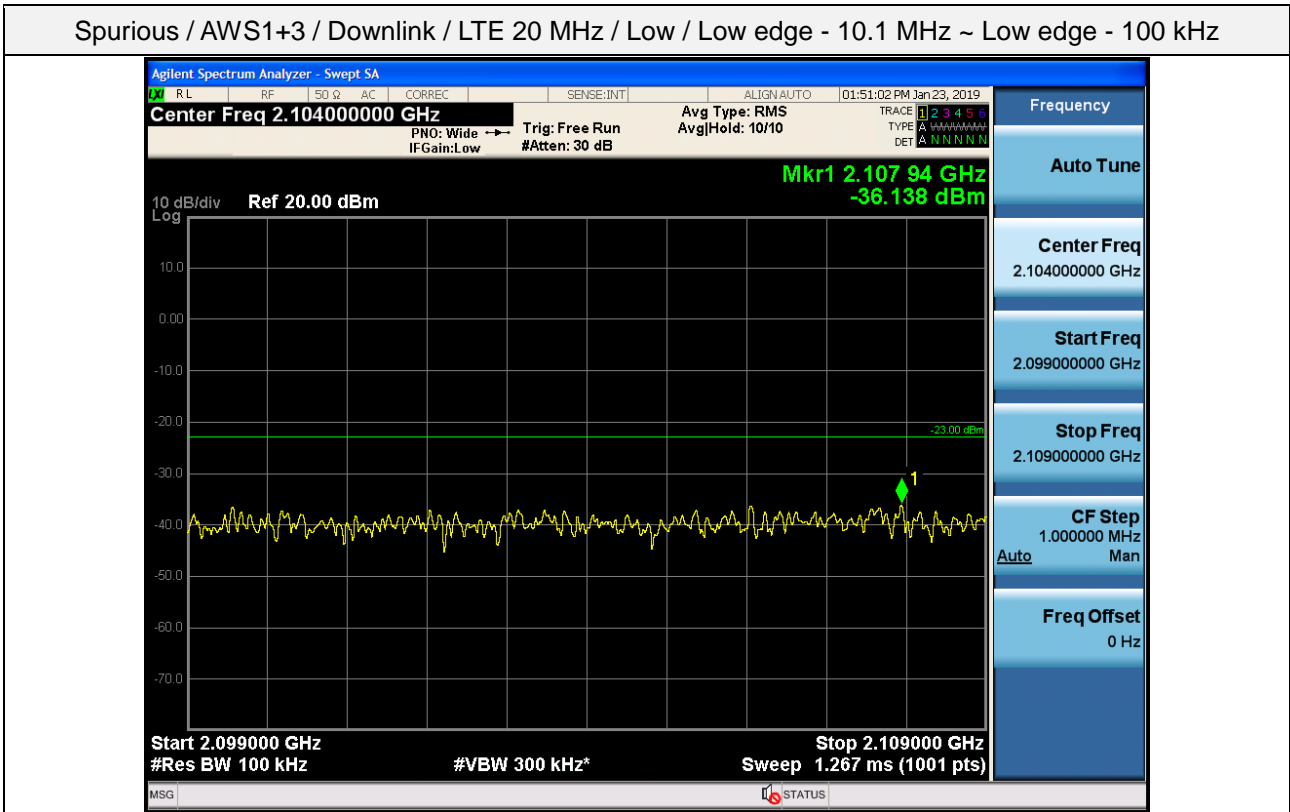

Spurious / AWS1+3 / Downlink / LTE 10 MHz / High / 9 kHz ~ 150 kHz

Spurious / AWS1+3 / Downlink / LTE 10 MHz / High / 150 kHz ~ 30 MHz

Spurious / AWS1+3 / Downlink / LTE 10 MHz / High / 30 MHz ~ Low edge - 10.1 MHz

Spurious / AWS1+3 / Downlink / LTE 10 MHz / High / Low edge - 10.1 MHz ~ Low edge - 100 kHz

Spurious / AWS1+3 / Downlink / LTE 10 MHz / High / High Edge + 1 MHz ~ High Edge + 11 MHz

Spurious / AWS1+3 / Downlink / LTE 10 MHz / High / High Edge + 11 MHz ~ 10 GHz

Spurious / AWS1+3 / Downlink / LTE 20 MHz / Low / 9 kHz ~ 150 kHz

Spurious / AWS1+3 / Downlink / LTE 20 MHz / Low / 150 kHz ~ 30 MHz

Spurious / AWS1+3 / Downlink / LTE 20 MHz / Low / 30 MHz ~ Low edge - 10.1 MHz

Spurious / AWS1+3 / Downlink / LTE 20 MHz / Low / Low edge - 10.1 MHz ~ Low edge - 100 kHz

Spurious / AWS1+3 / Downlink / LTE 20 MHz / Low / High Edge + 1 MHz ~ High Edge + 11 MHz

Spurious / AWS1+3 / Downlink / LTE 20 MHz / Low / High Edge + 11 MHz ~ 10 GHz