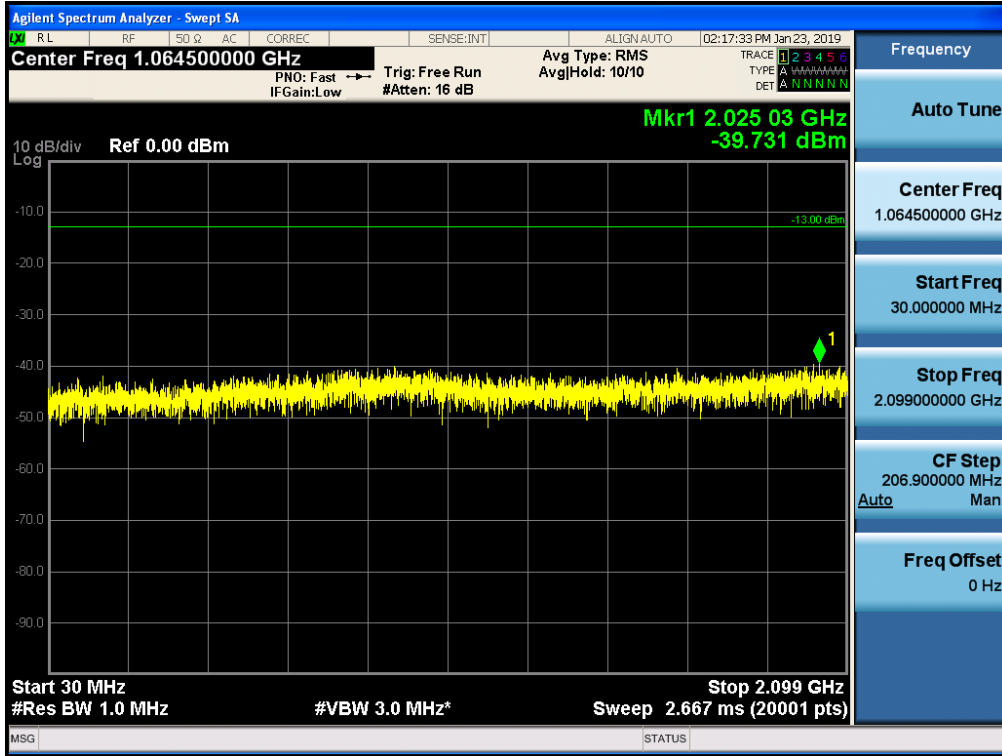

Spurious / AWS1+3 / Downlink / LTE 5 MHz / High / 150 kHz ~ 30 MHz

Spurious / AWS1+3 / Downlink / LTE 5 MHz / High / 30 MHz ~ Low edge - 10.1 MHz

Spurious / AWS1+3 / Downlink / LTE 5 MHz / High / Low edge - 10.1 MHz ~ Low edge - 100 kHz

Spurious / AWS1+3 / Downlink / LTE 5 MHz / High / High Edge + 1 MHz ~ High Edge + 11 MHz

Spurious / AWS1+3 / Downlink / LTE 5 MHz / High / High Edge + 11 MHz ~ 10 GHz

Spurious / AWS1+3 / Downlink / LTE 10 MHz / Low / 9 kHz ~ 150 kHz

Spurious / AWS1+3 / Downlink / LTE 10 MHz / Low / 150 kHz ~ 30 MHz

Spurious / AWS1+3 / Downlink / LTE 10 MHz / Low / 30 MHz ~ Low edge - 10.1 MHz

Spurious / AWS1+3 / Downlink / LTE 10 MHz / Low / Low edge - 10.1 MHz ~ Low edge - 100 kHz

Spurious / AWS1+3 / Downlink / LTE 10 MHz / Low / High Edge + 1 MHz ~ High Edge + 11 MHz

Spurious / AWS1+3 / Downlink / LTE 10 MHz / Low / High Edge + 11 MHz ~ 10 GHz

Spurious / AWS1+3 / Downlink / LTE 10 MHz / Middle / 9 kHz ~ 150 kHz