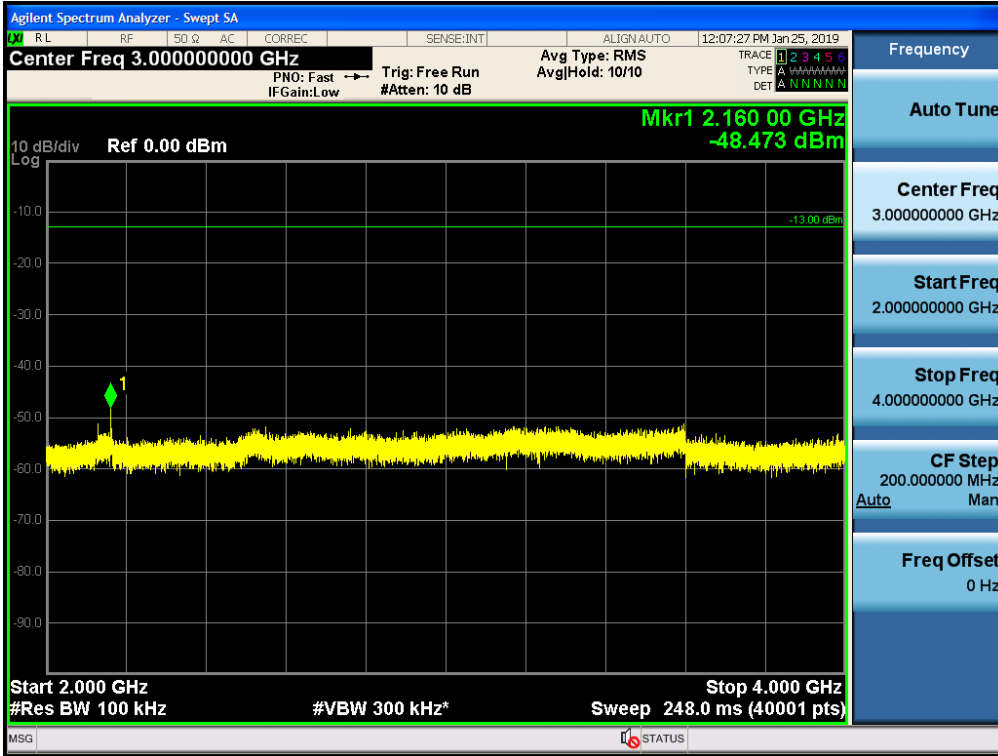

Spurious / Upper 700 MHz / Downlink / LTE 10 MHz / Low / 1 601 MHz ~ 1 610 MHz (700 Hz (4))

Spurious / Upper 700 MHz / Downlink / LTE 10 MHz / Middle / 9 kHz ~ 150 kHz

Spurious / Upper 700 MHz / Downlink / LTE 10 MHz / Middle / 150 kHz ~ 30 MHz

Spurious / Upper 700 MHz / Downlink / LTE 10 MHz / Middle / 30 MHz ~ Low edge - 10.1 MHz

Spurious / Upper 700 MHz / Downlink / LTE 10 MHz / Middle / Low edge - 10.1 MHz ~ Low edge - 100 kHz

Spurious / Upper 700 MHz / Downlink / LTE 10 MHz / Middle / High Edge + 100 kHz ~ High Edge + 10.1 MHz

Spurious / Upper 700 MHz / Downlink / LTE 10 MHz / Middle / High Edge + 10.1 MHz ~ 2 GHz

Spurious / Upper 700 MHz / Downlink / LTE 10 MHz / Middle / 2 GHz ~ 4 GHz

Spurious / Upper 700 MHz / Downlink / LTE 10 MHz / Middle / 4 GHz ~ 6 GHz