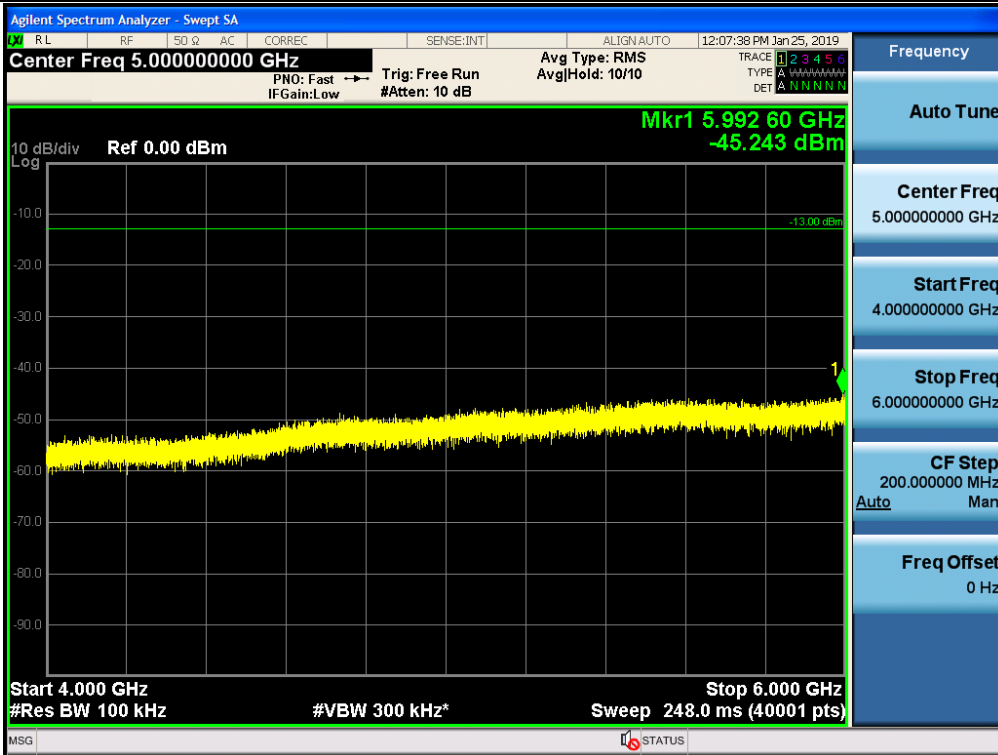

Spurious / Upper 700 MHz / Downlink / LTE 10 MHz / Low / 1 601 MHz ~ 1 610 MHz (700 Hz (4))

Spurious / Upper 700 MHz / Downlink / LTE 10 MHz / Middle / 9 kHz ~ 150 kHz

Spurious / Upper 700 MHz / Downlink / LTE 10 MHz / Middle / 150 kHz ~ 30 MHz

Spurious / Upper 700 MHz / Downlink / LTE 10 MHz / Middle / 30 MHz ~ Low edge - 10.1 MHz

Spurious / Upper 700 MHz / Downlink / LTE 10 MHz / Middle / Low edge - 10.1 MHz ~ Low edge - 100 kHz

Spurious / Upper 700 MHz / Downlink / LTE 10 MHz / Middle / High Edge + 100 kHz ~ High Edge + 10.1 MHz

Spurious / Upper 700 MHz / Downlink / LTE 10 MHz / Middle / High Edge + 10.1 MHz ~ 2 GHz

Spurious / Upper 700 MHz / Downlink / LTE 10 MHz / Middle / 2 GHz ~ 4 GHz

Spurious / Upper 700 MHz / Downlink / LTE 10 MHz / Middle / 4 GHz ~ 6 GHz