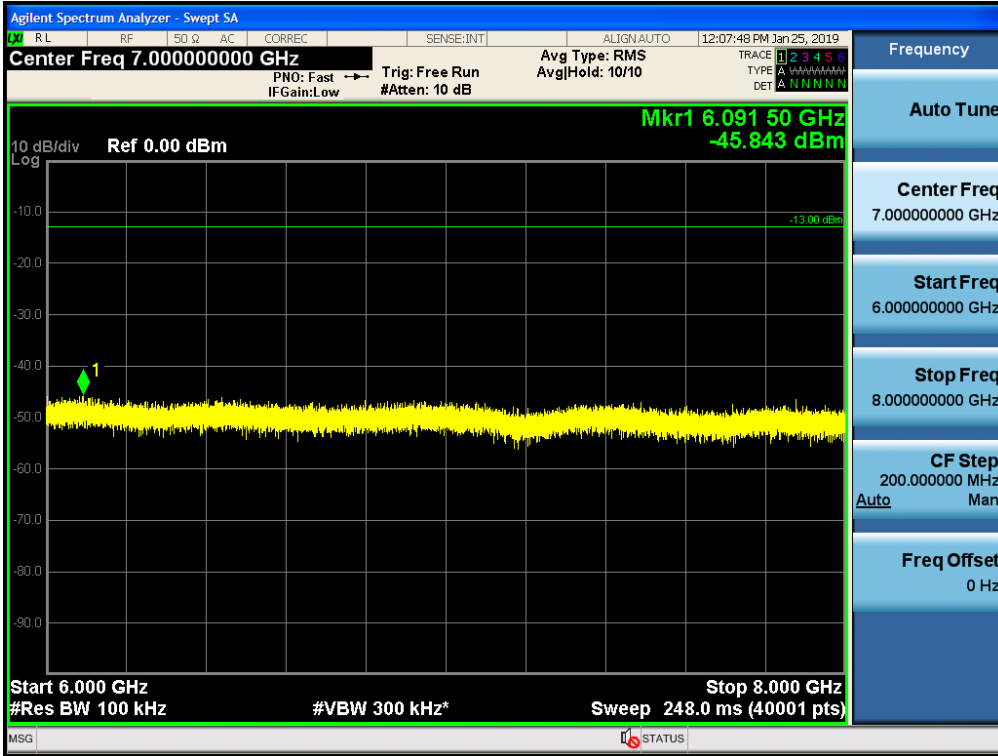

Spurious / Upper 700 MHz / Downlink / LTE 10 MHz / Middle / 30 MHz ~ Low edge - 10.1 MHz

Spurious / Upper 700 MHz / Downlink / LTE 10 MHz / Middle / Low edge - 10.1 MHz ~ Low edge - 100 kHz

Spurious / Upper 700 MHz / Downlink / LTE 10 MHz / Middle / High Edge + 100 kHz ~ High Edge + 10.1 MHz

Spurious / Upper 700 MHz / Downlink / LTE 10 MHz / Middle / High Edge + 10.1 MHz ~ 2 GHz

Spurious / Upper 700 MHz / Downlink / LTE 10 MHz / Middle / 2 GHz ~ 4 GHz

Spurious / Upper 700 MHz / Downlink / LTE 10 MHz / Middle / 4 GHz ~ 6 GHz

Spurious / Upper 700 MHz / Downlink / LTE 10 MHz / Middle / 6 GHz ~ 8 GHz

Spurious / Upper 700 MHz / Downlink / LTE 10 MHz / Middle / 763 MHz ~ 775 MHz

Spurious / Upper 700 MHz / Downlink / LTE 10 MHz / Middle / 793 MHz ~ 805 GHz