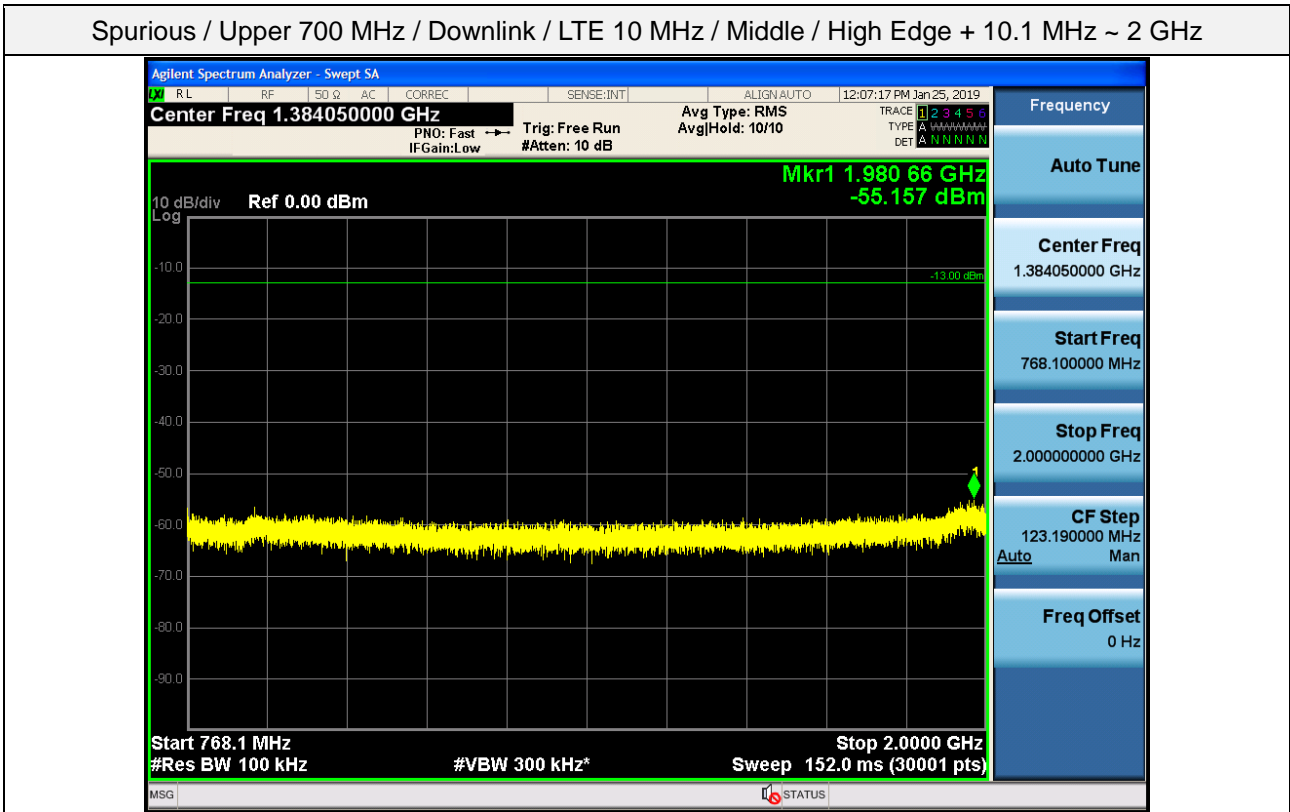

Spurious / Upper 700 MHz / Downlink / LTE 10 MHz / Low / 1 601 MHz ~ 1 610 MHz (700 Hz (4))

Spurious / Upper 700 MHz / Downlink / LTE 10 MHz / Middle / 9 kHz ~ 150 kHz

Spurious / Upper 700 MHz / Downlink / LTE 10 MHz / Middle / 150 kHz ~ 30 MHz

Spurious / Upper 700 MHz / Downlink / LTE 10 MHz / Middle / 30 MHz ~ Low edge - 10.1 MHz

Spurious / Upper 700 MHz / Downlink / LTE 10 MHz / Middle / Low edge - 10.1 MHz ~ Low edge - 100 kHz

Spurious / Upper 700 MHz / Downlink / LTE 10 MHz / Middle / High Edge + 100 kHz ~ High Edge + 10.1 MHz

Spurious / Upper 700 MHz / Downlink / LTE 10 MHz / Middle / High Edge + 10.1 MHz ~ 2 GHz

Spurious / Upper 700 MHz / Downlink / LTE 10 MHz / Middle / 2 GHz ~ 4 GHz

Spurious / Upper 700 MHz / Downlink / LTE 10 MHz / Middle / 4 GHz ~ 6 GHz

Spurious / Upper 700 MHz / Downlink / LTE 10 MHz / Middle / 6 GHz ~ 8 GHz

Spurious / Upper 700 MHz / Downlink / LTE 10 MHz / Middle / 763 MHz ~ 775 MHz

Spurious / Upper 700 MHz / Downlink / LTE 10 MHz / Middle / 793 MHz ~ 805 GHz