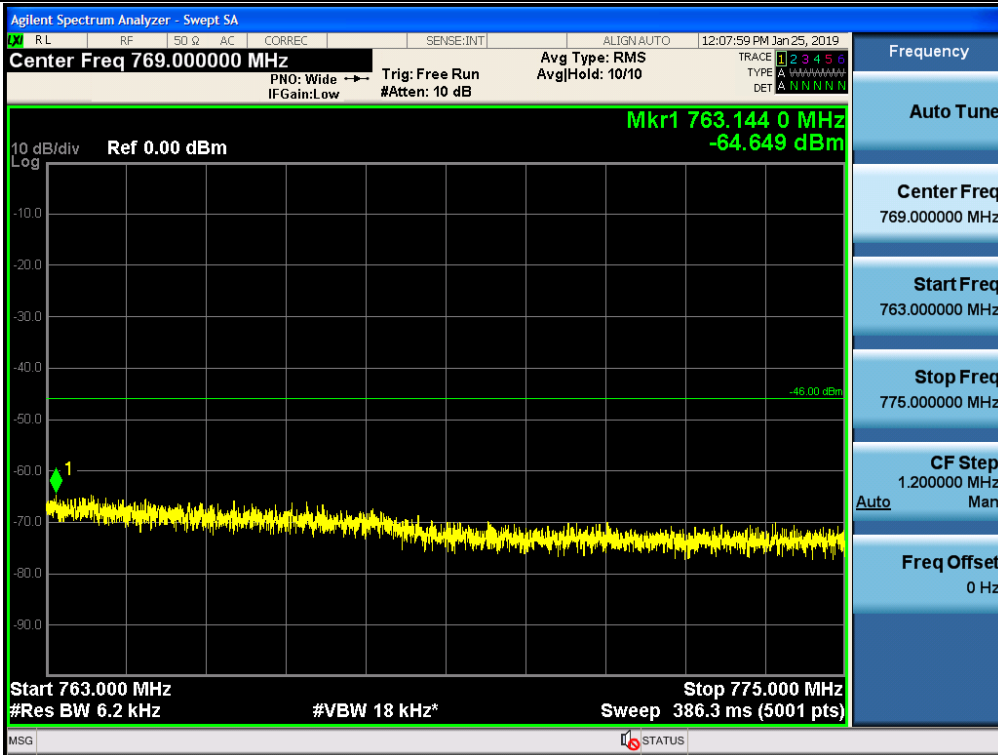

Spurious / Upper 700 MHz / Downlink / LTE 10 MHz / Middle / 30 MHz ~ Low edge - 10.1 MHz

Spurious / Upper 700 MHz / Downlink / LTE 10 MHz / Middle / Low edge - 10.1 MHz ~ Low edge - 100 kHz

Spurious / Upper 700 MHz / Downlink / LTE 10 MHz / Middle / High Edge + 100 kHz ~ High Edge + 10.1 MHz

Spurious / Upper 700 MHz / Downlink / LTE 10 MHz / Middle / High Edge + 10.1 MHz ~ 2 GHz

Spurious / Upper 700 MHz / Downlink / LTE 10 MHz / Middle / 2 GHz ~ 4 GHz

Spurious / Upper 700 MHz / Downlink / LTE 10 MHz / Middle / 4 GHz ~ 6 GHz

Spurious / Upper 700 MHz / Downlink / LTE 10 MHz / Middle / 6 GHz ~ 8 GHz

Spurious / Upper 700 MHz / Downlink / LTE 10 MHz / Middle / 763 MHz ~ 775 MHz

Spurious / Upper 700 MHz / Downlink / LTE 10 MHz / Middle / 793 MHz ~ 805 GHz