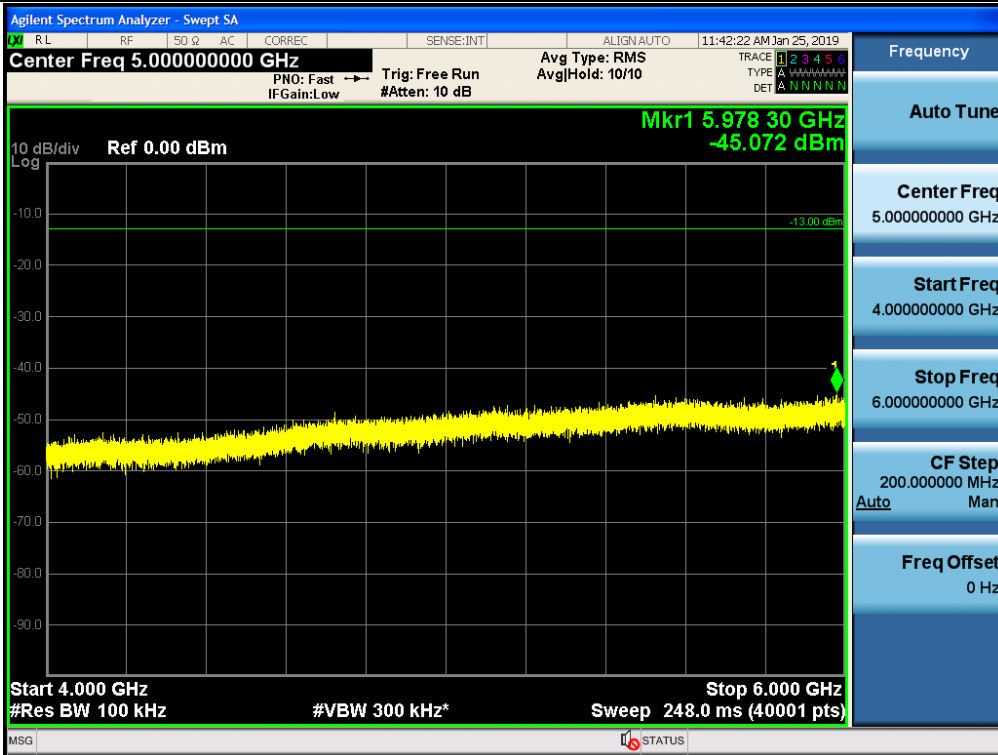

Spurious / Upper 700 MHz / Downlink / LTE 10 MHz / Low / 150 kHz ~ 30 MHz

Spurious / Upper 700 MHz / Downlink / LTE 10 MHz / Low / 30 MHz ~ Low edge -10.1 MHz

Spurious / Upper 700 MHz / Downlink / LTE 10 MHz / Low / Low edge - 10.1 MHz ~ Low edge - 100 kHz

Spurious / Upper 700 MHz / Downlink / LTE 10 MHz / Low / High Edge + 100 kHz ~ High Edge + 10.1 MHz

Spurious / Upper 700 MHz / Downlink / LTE 10 MHz / Low / High Edge + 10.1 MHz ~ 2 GHz

Spurious / Upper 700 MHz / Downlink / LTE 10 MHz / Low / 2 GHz ~ 4 GHz

Spurious / Upper 700 MHz / Downlink / LTE 10 MHz / Low / 4 GHz ~ 6 GHz

Spurious / Upper 700 MHz / Downlink / LTE 10 MHz / Low / 6 GHz ~ 8 GHz

Spurious / Upper 700 MHz / Downlink / LTE 10 MHz / Low / 763 MHz ~ 775 MHz