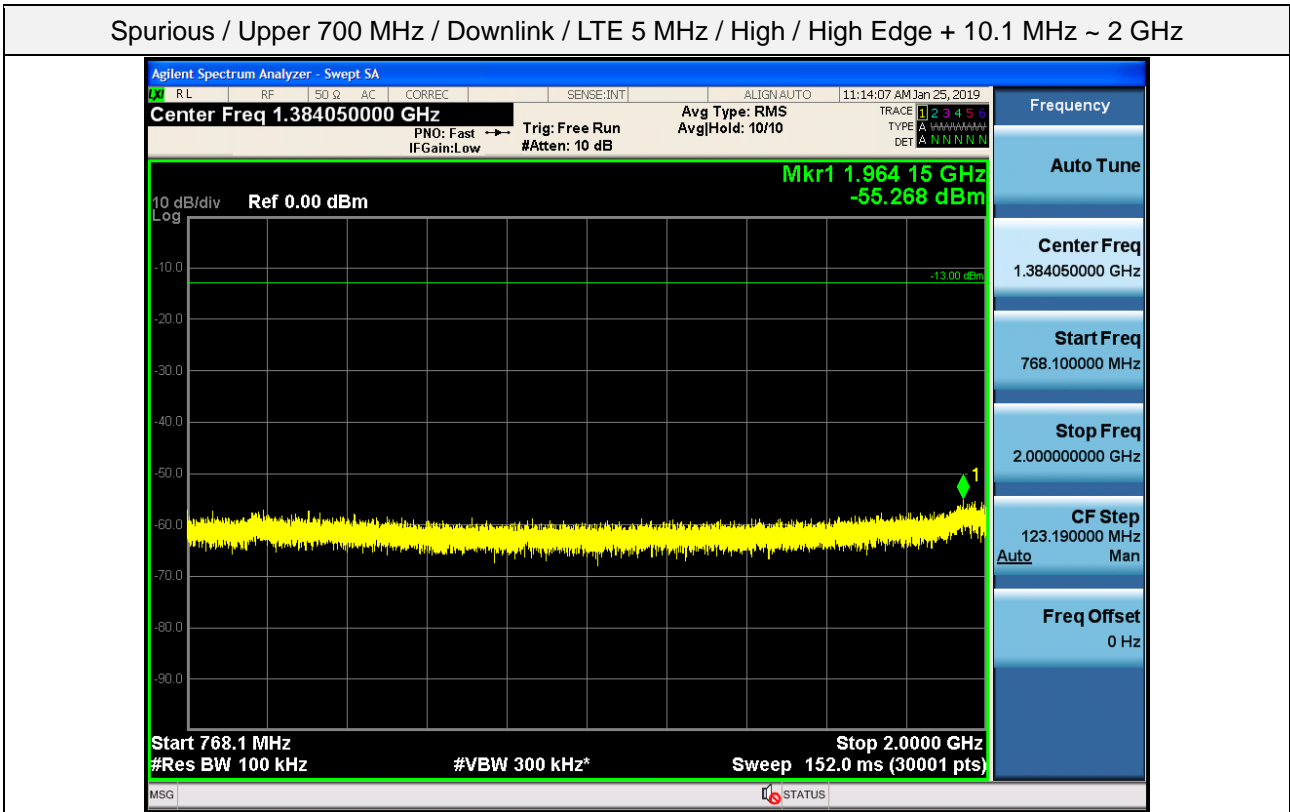

Spurious / Upper 700 MHz / Downlink / LTE 5 MHz / High / 9 kHz ~ 150 kHz

Spurious / Upper 700 MHz / Downlink / LTE 5 MHz / High / 150 kHz ~ 30 MHz

Spurious / Upper 700 MHz / Downlink / LTE 5 MHz / High / 30 MHz ~ Low edge -10.1 MHz

Spurious / Upper 700 MHz / Downlink / LTE 5 MHz / High / Low edge - 10.1 MHz ~ Low edge - 100 kHz

Spurious / Upper 700 MHz / Downlink / LTE 5 MHz / High / High Edge + 100 kHz ~ High Edge + 10.1 MHz

Spurious / Upper 700 MHz / Downlink / LTE 5 MHz / High / High Edge + 10.1 MHz ~ 2 GHz