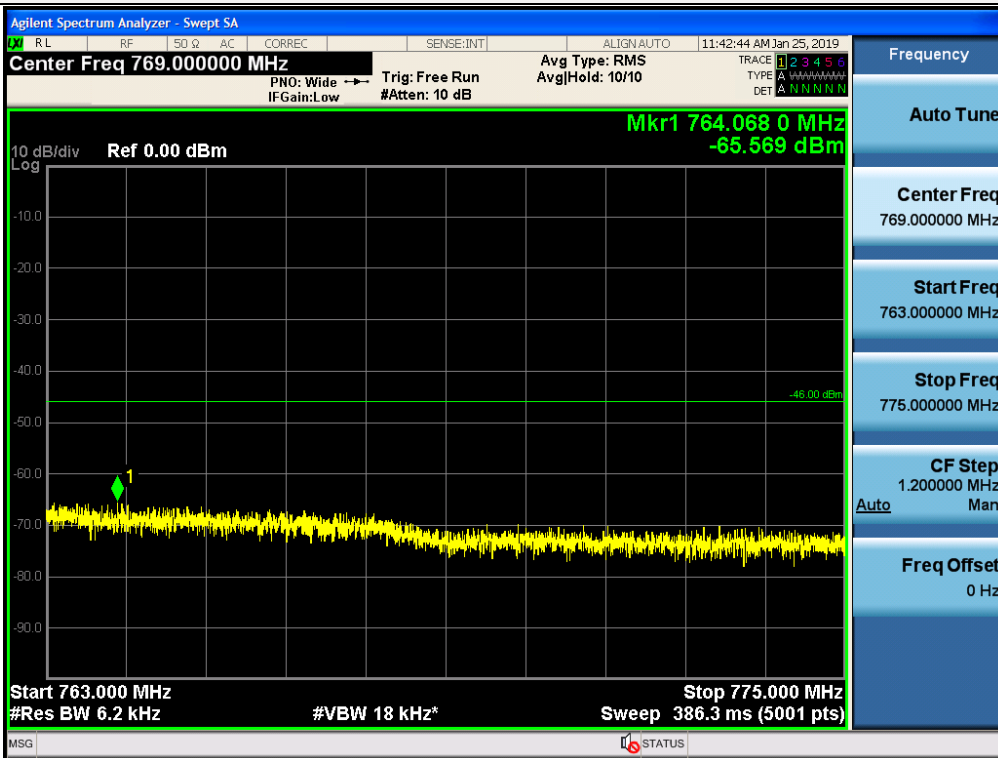

Spurious / Upper 700 MHz / Downlink / LTE 10 MHz / Low / 150 kHz ~ 30 MHz

Spurious / Upper 700 MHz / Downlink / LTE 10 MHz / Low / 30 MHz ~ Low edge -10.1 MHz

Spurious / Upper 700 MHz / Downlink / LTE 10 MHz / Low / Low edge - 10.1 MHz ~ Low edge - 100 kHz

Spurious / Upper 700 MHz / Downlink / LTE 10 MHz / Low / High Edge + 100 kHz ~ High Edge + 10.1 MHz

Spurious / Upper 700 MHz / Downlink / LTE 10 MHz / Low / High Edge + 10.1 MHz ~ 2 GHz

Spurious / Upper 700 MHz / Downlink / LTE 10 MHz / Low / 2 GHz ~ 4 GHz

Spurious / Upper 700 MHz / Downlink / LTE 10 MHz / Low / 4 GHz ~ 6 GHz

Spurious / Upper 700 MHz / Downlink / LTE 10 MHz / Low / 6 GHz ~ 8 GHz

Spurious / Upper 700 MHz / Downlink / LTE 10 MHz / Low / 763 MHz ~ 775 MHz