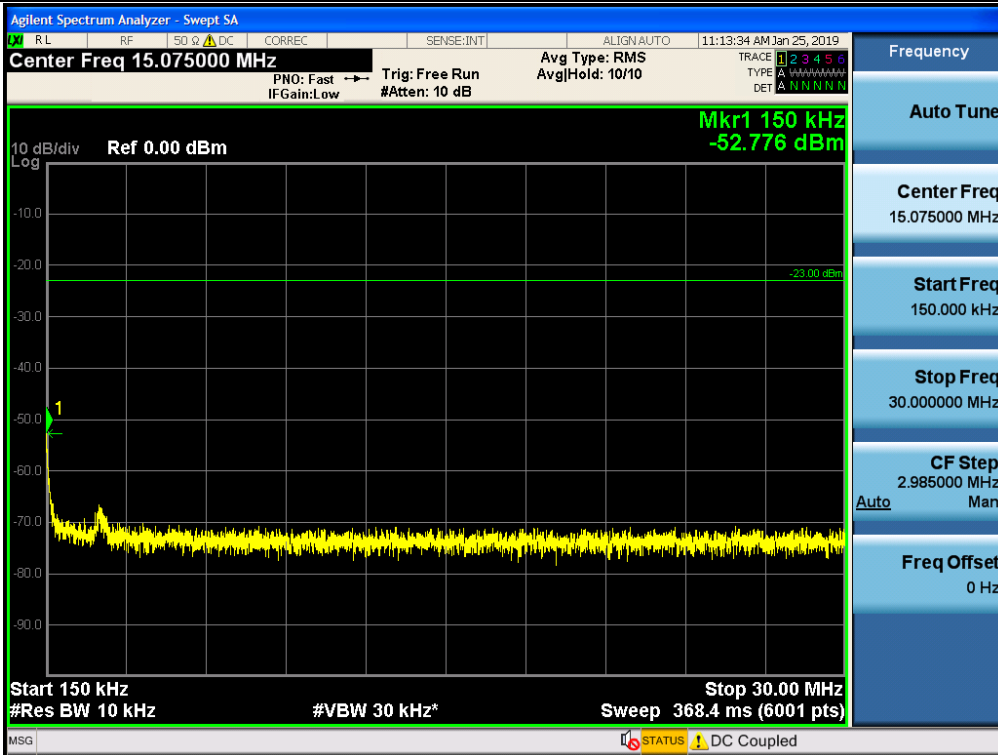

Spurious / Upper 700 MHz / Downlink / LTE 5 MHz / High / 9 kHz ~ 150 kHz

Spurious / Upper 700 MHz / Downlink / LTE 5 MHz / High / 150 kHz ~ 30 MHz

Spurious / Upper 700 MHz / Downlink / LTE 5 MHz / High / 30 MHz ~ Low edge -10.1 MHz

Spurious / Upper 700 MHz / Downlink / LTE 5 MHz / High / Low edge - 10.1 MHz ~ Low edge - 100 kHz

Spurious / Upper 700 MHz / Downlink / LTE 5 MHz / High / High Edge + 100 kHz ~ High Edge + 10.1 MHz

Spurious / Upper 700 MHz / Downlink / LTE 5 MHz / High / High Edge + 10.1 MHz ~ 2 GHz