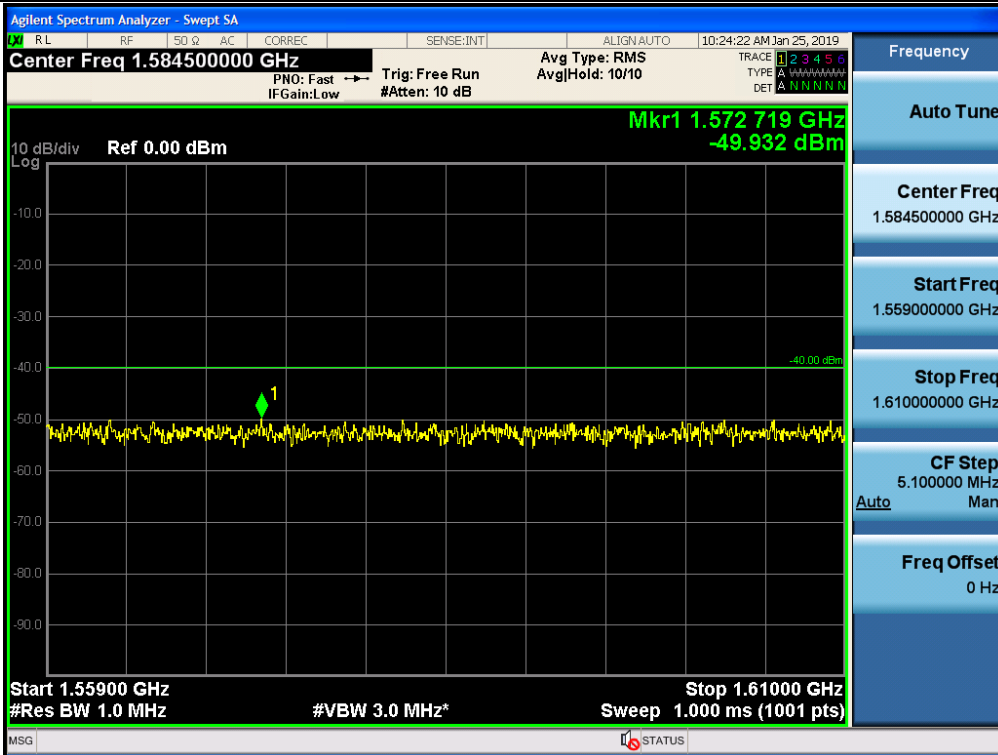

Spurious / Upper 700 MHz / Downlink / LTE 5 MHz / Low / Low edge -10.1 MHz ~ Low edge - 100 kHz

Spurious / Upper 700 MHz / Downlink / LTE 5 MHz / Low / High Edge + 100 kHz ~ High Edge + 10.1 MHz

Spurious / Upper 700 MHz / Downlink / LTE 5 MHz / Low / High Edge + 10.1 MHz ~ 2 GHz

Spurious / Upper 700 MHz / Downlink / LTE 5 MHz / Low / 2 GHz ~ 4 GHz

Spurious / Upper 700 MHz / Downlink / LTE 5 MHz / Low / 4 GHz ~ 6 GHz

Spurious / Upper 700 MHz / Downlink / LTE 5 MHz / Low / 6 GHz ~ 8 GHz

Spurious / Upper 700 MHz / Downlink / LTE 5 MHz / Low / 763 MHz ~ 775 MHz

Spurious / Upper 700 MHz / Downlink / LTE 5 MHz / Low / 793 MHz ~ 805 GHz

Spurious / Upper 700 MHz / Downlink / LTE 5 MHz / Low / 1 559 MHz ~ 1610 MHz (1 MHz)