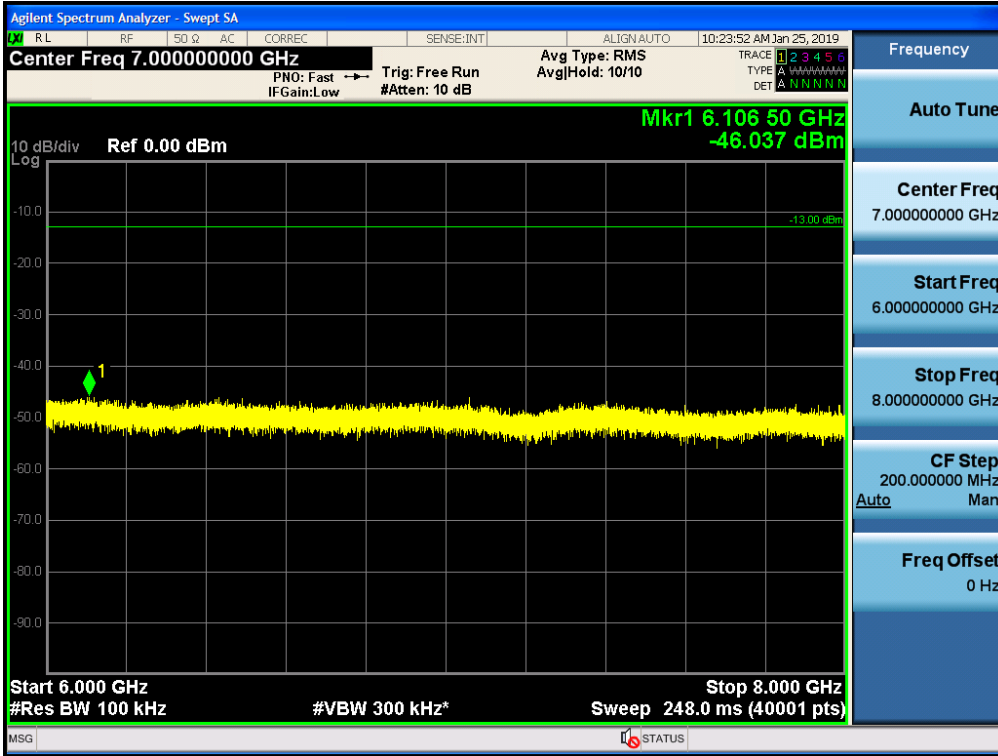

Spurious / Upper 700 MHz / Downlink / LTE 5 MHz / Low / 9 kHz ~ 150 kHz

Spurious / Upper 700 MHz / Downlink / LTE 5 MHz / Low / 150 kHz ~ 30 MHz

Spurious / Upper 700 MHz / Downlink / LTE 5 MHz / Low / 30 MHz ~ Low edge -10.1 MHz

Spurious / Upper 700 MHz / Downlink / LTE 5 MHz / Low / Low edge -10.1 MHz ~ Low edge - 100 kHz

Spurious / Upper 700 MHz / Downlink / LTE 5 MHz / Low / High Edge + 100 kHz ~ High Edge + 10.1 MHz

Spurious / Upper 700 MHz / Downlink / LTE 5 MHz / Low / High Edge + 10.1 MHz ~ 2 GHz

Spurious / Upper 700 MHz / Downlink / LTE 5 MHz / Low / 2 GHz ~ 4 GHz

Spurious / Upper 700 MHz / Downlink / LTE 5 MHz / Low / 4 GHz ~ 6 GHz

Spurious / Upper 700 MHz / Downlink / LTE 5 MHz / Low / 6 GHz ~ 8 GHz

Spurious / Upper 700 MHz / Downlink / LTE 5 MHz / Low / 763 MHz ~ 775 MHz

Spurious / Upper 700 MHz / Downlink / LTE 5 MHz / Low / 793 MHz ~ 805 GHz

Spurious / Upper 700 MHz / Downlink / LTE 5 MHz / Low / 1 559 MHz ~ 1610 MHz (1 MHz)