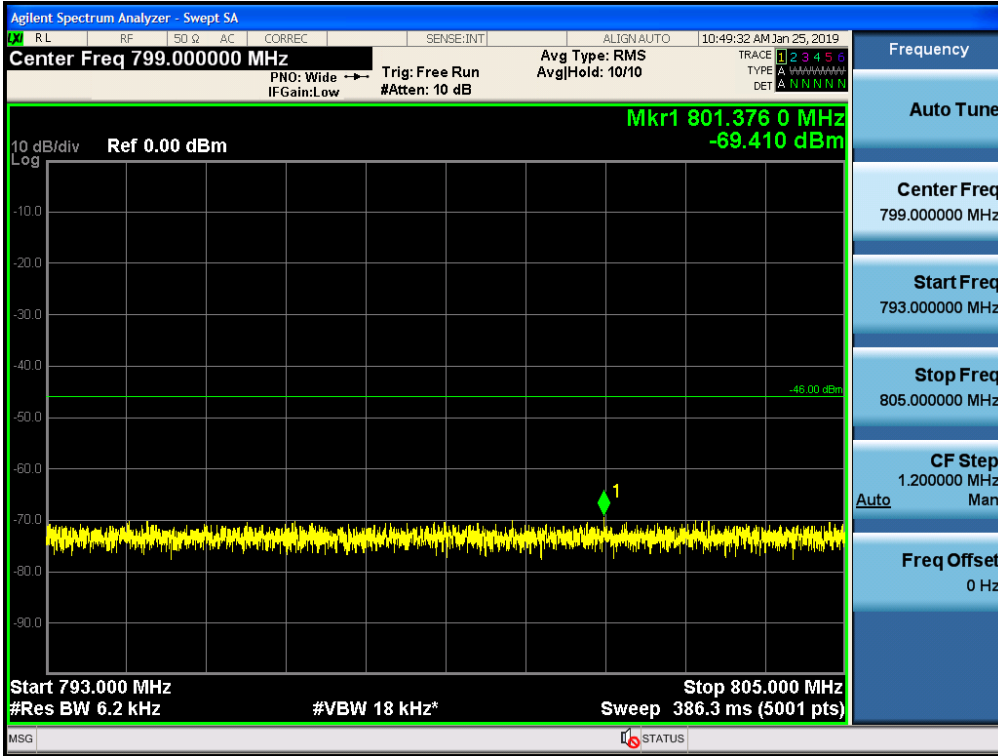

Spurious / Upper 700 MHz / Downlink / LTE 5 MHz / Middle / 30 MHz ~ Low edge – 10.1 MHz

Spurious / Upper 700 MHz / Downlink / LTE 5 MHz / Middle / Low edge - 10.1 MHz ~ Low edge - 100 kHz

Spurious / Upper 700 MHz / Downlink / LTE 5 MHz / Middle / High Edge + 100 kHz ~ High Edge + 10 MHz

Spurious / Upper 700 MHz / Downlink / LTE 5 MHz / Middle / High Edge + 10.1 MHz ~ 2 GHz

Spurious / Upper 700 MHz / Downlink / LTE 5 MHz / Middle / 2 GHz ~ 4 GHz

Spurious / Upper 700 MHz / Downlink / LTE 5 MHz / Middle / 4 GHz ~ 6 GHz

Spurious / Upper 700 MHz / Downlink / LTE 5 MHz / Middle / 6 GHz ~ 8 GHz

Spurious / Upper 700 MHz / Downlink / LTE 5 MHz / Middle / 763 MHz ~ 775 MHz

Spurious / Upper 700 MHz / Downlink / LTE 5 MHz / Middle / 793 MHz ~ 805 GHz