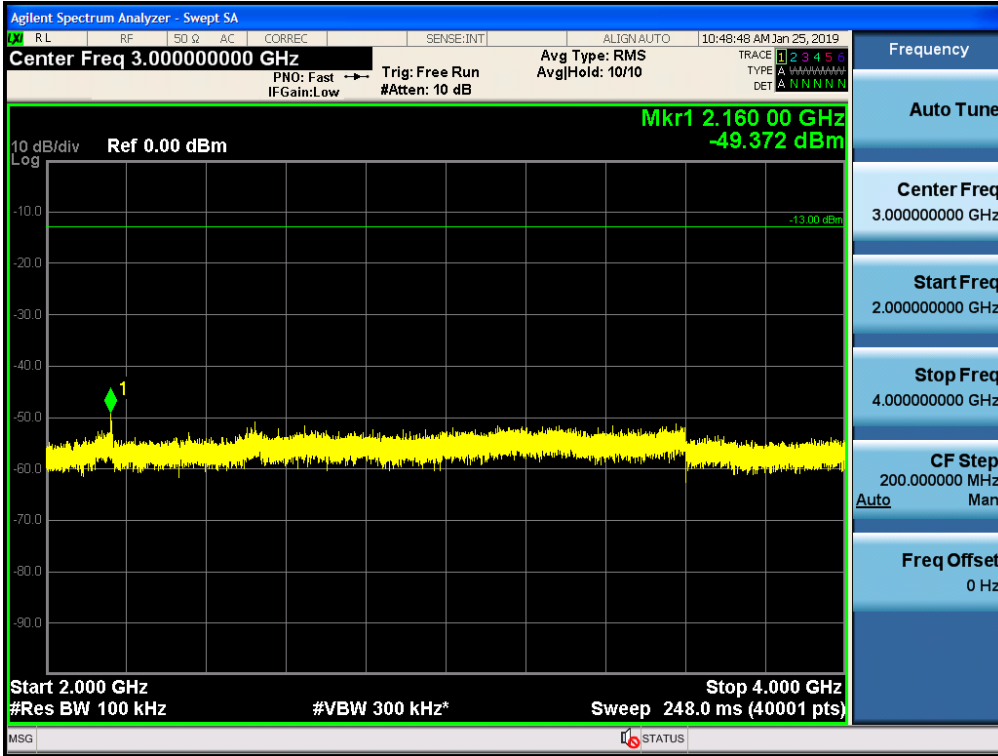

Spurious / Upper 700 MHz / Downlink / LTE 5 MHz / Low / 1 601 MHz ~ 1 610 MHz (700 Hz (4))

Spurious / Upper 700 MHz / Downlink / LTE 5 MHz / Middle / 9 kHz ~ 150 kHz

Spurious / Upper 700 MHz / Downlink / LTE 5 MHz / Middle / 150 kHz ~ 30 MHz

Spurious / Upper 700 MHz / Downlink / LTE 5 MHz / Middle / 30 MHz ~ Low edge – 10.1 MHz

Spurious / Upper 700 MHz / Downlink / LTE 5 MHz / Middle / Low edge - 10.1 MHz ~ Low edge - 100 kHz

Spurious / Upper 700 MHz / Downlink / LTE 5 MHz / Middle / High Edge + 100 kHz ~ High Edge + 10 MHz

Spurious / Upper 700 MHz / Downlink / LTE 5 MHz / Middle / High Edge + 10.1 MHz ~ 2 GHz

Spurious / Upper 700 MHz / Downlink / LTE 5 MHz / Middle / 2 GHz ~ 4 GHz

Spurious / Upper 700 MHz / Downlink / LTE 5 MHz / Middle / 4 GHz ~ 6 GHz