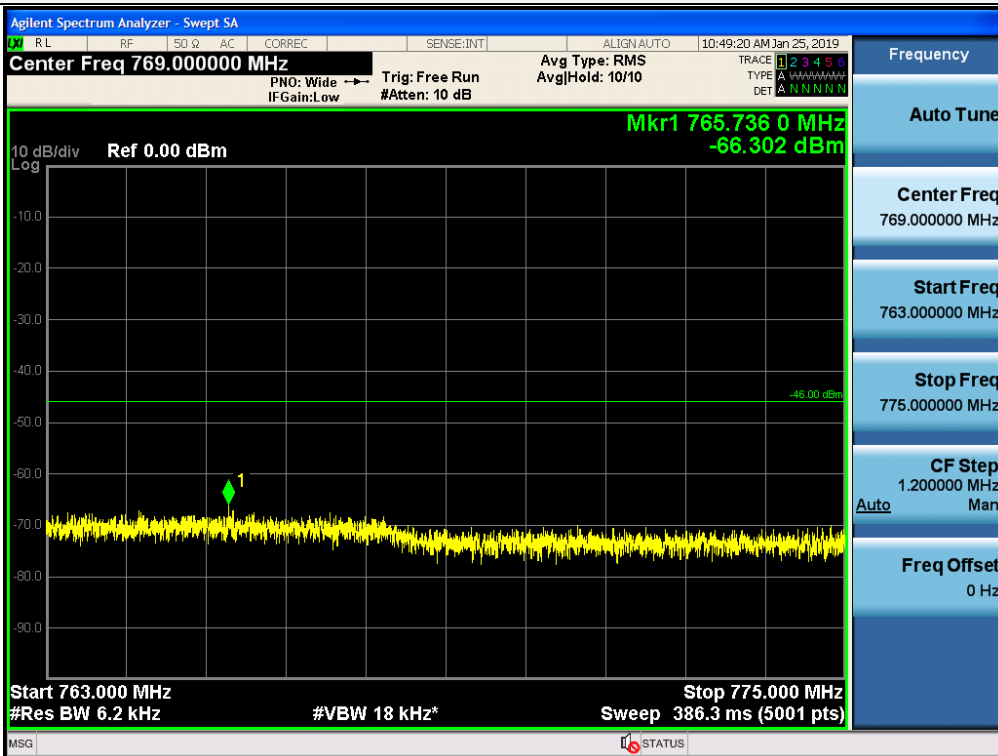

Spurious / Upper 700 MHz / Downlink / LTE 5 MHz / Middle / 30 MHz ~ Low edge – 10.1 MHz

Spurious / Upper 700 MHz / Downlink / LTE 5 MHz / Middle / Low edge - 10.1 MHz ~ Low edge - 100 kHz

Spurious / Upper 700 MHz / Downlink / LTE 5 MHz / Middle / High Edge + 100 kHz ~ High Edge + 10 MHz

Spurious / Upper 700 MHz / Downlink / LTE 5 MHz / Middle / High Edge + 10.1 MHz ~ 2 GHz

Spurious / Upper 700 MHz / Downlink / LTE 5 MHz / Middle / 2 GHz ~ 4 GHz

Spurious / Upper 700 MHz / Downlink / LTE 5 MHz / Middle / 4 GHz ~ 6 GHz

Spurious / Upper 700 MHz / Downlink / LTE 5 MHz / Middle / 6 GHz ~ 8 GHz

Spurious / Upper 700 MHz / Downlink / LTE 5 MHz / Middle / 763 MHz ~ 775 MHz

Spurious / Upper 700 MHz / Downlink / LTE 5 MHz / Middle / 793 MHz ~ 805 GHz