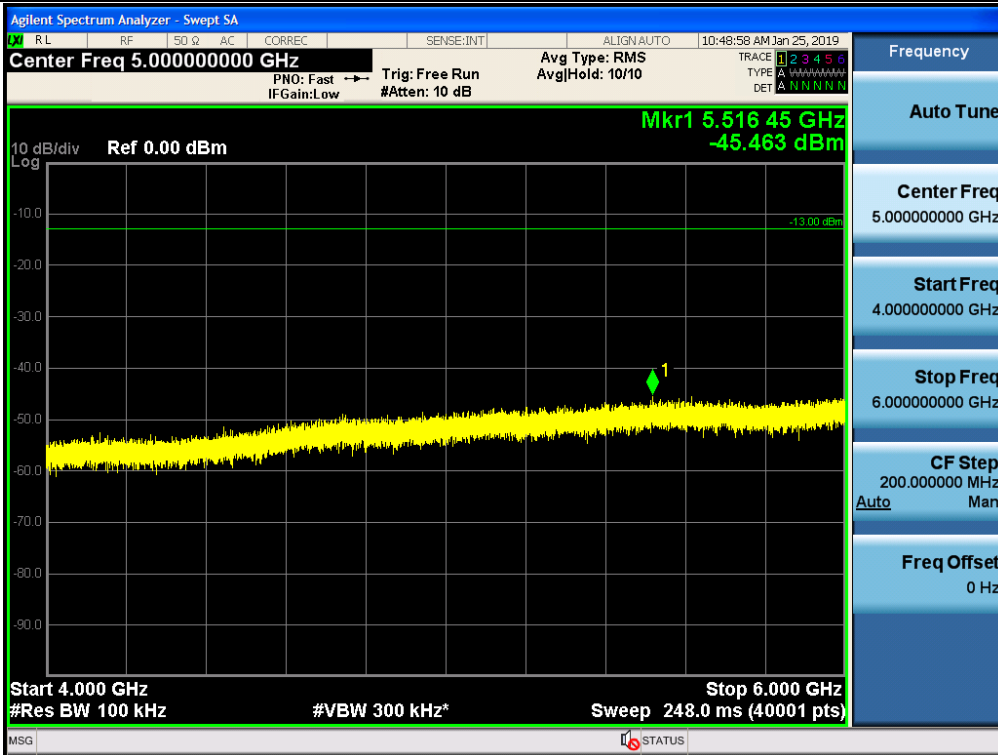

Spurious / Upper 700 MHz / Downlink / LTE 5 MHz / Low / 1 601 MHz ~ 1 610 MHz (700 Hz (4))

Spurious / Upper 700 MHz / Downlink / LTE 5 MHz / Middle / 9 kHz ~ 150 kHz

Spurious / Upper 700 MHz / Downlink / LTE 5 MHz / Middle / 150 kHz ~ 30 MHz

Spurious / Upper 700 MHz / Downlink / LTE 5 MHz / Middle / 30 MHz ~ Low edge – 10.1 MHz

Spurious / Upper 700 MHz / Downlink / LTE 5 MHz / Middle / Low edge - 10.1 MHz ~ Low edge - 100 kHz

Spurious / Upper 700 MHz / Downlink / LTE 5 MHz / Middle / High Edge + 100 kHz ~ High Edge + 10 MHz

Spurious / Upper 700 MHz / Downlink / LTE 5 MHz / Middle / High Edge + 10.1 MHz ~ 2 GHz

Spurious / Upper 700 MHz / Downlink / LTE 5 MHz / Middle / 2 GHz ~ 4 GHz

Spurious / Upper 700 MHz / Downlink / LTE 5 MHz / Middle / 4 GHz ~ 6 GHz