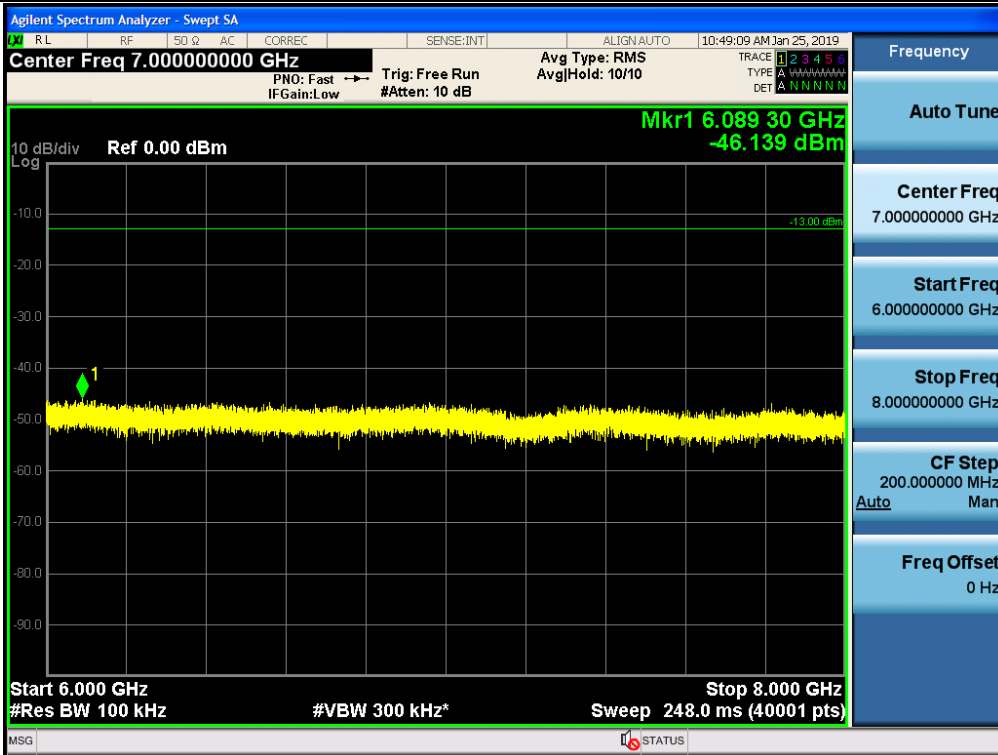

Spurious / Upper 700 MHz / Downlink / LTE 5 MHz / Middle / 30 MHz ~ Low edge – 10.1 MHz

Spurious / Upper 700 MHz / Downlink / LTE 5 MHz / Middle / Low edge - 10.1 MHz ~ Low edge - 100 kHz

Spurious / Upper 700 MHz / Downlink / LTE 5 MHz / Middle / High Edge + 100 kHz ~ High Edge + 10 MHz

Spurious / Upper 700 MHz / Downlink / LTE 5 MHz / Middle / High Edge + 10.1 MHz ~ 2 GHz

Spurious / Upper 700 MHz / Downlink / LTE 5 MHz / Middle / 2 GHz ~ 4 GHz

Spurious / Upper 700 MHz / Downlink / LTE 5 MHz / Middle / 4 GHz ~ 6 GHz

Spurious / Upper 700 MHz / Downlink / LTE 5 MHz / Middle / 6 GHz ~ 8 GHz

Spurious / Upper 700 MHz / Downlink / LTE 5 MHz / Middle / 763 MHz ~ 775 MHz

Spurious / Upper 700 MHz / Downlink / LTE 5 MHz / Middle / 793 MHz ~ 805 GHz