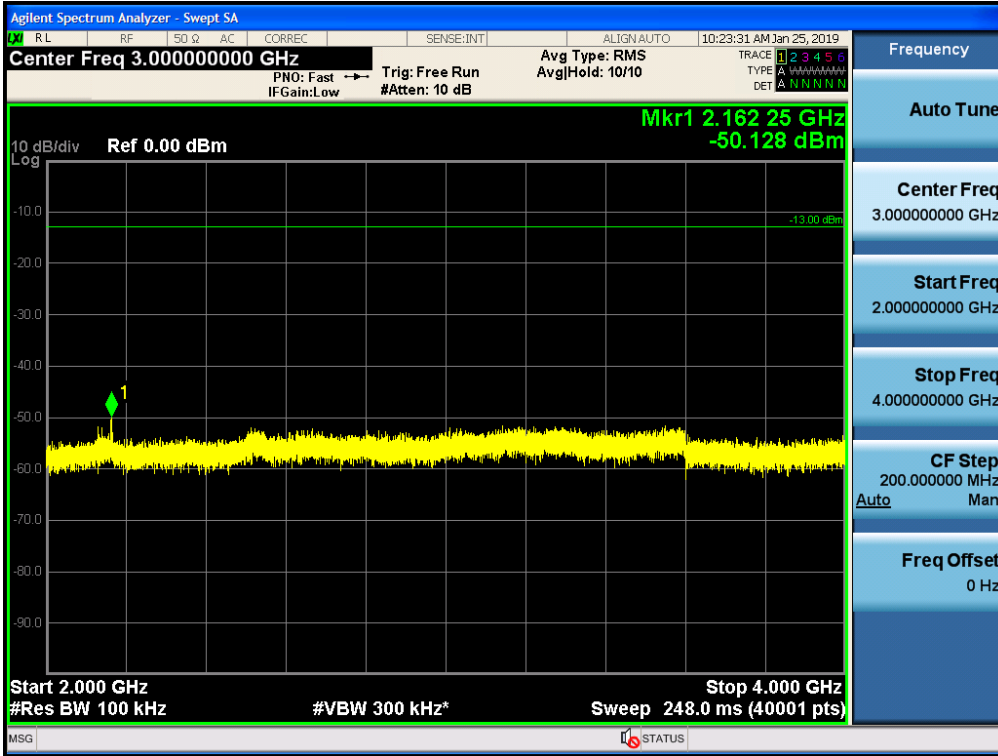

Spurious / Upper 700 MHz / Downlink / LTE 5 MHz / Low / 9 kHz ~ 150 kHz

Spurious / Upper 700 MHz / Downlink / LTE 5 MHz / Low / 150 kHz ~ 30 MHz

Spurious / Upper 700 MHz / Downlink / LTE 5 MHz / Low / 30 MHz ~ Low edge -10.1 MHz

Spurious / Upper 700 MHz / Downlink / LTE 5 MHz / Low / Low edge -10.1 MHz ~ Low edge - 100 kHz

Spurious / Upper 700 MHz / Downlink / LTE 5 MHz / Low / High Edge + 100 kHz ~ High Edge + 10.1 MHz

Spurious / Upper 700 MHz / Downlink / LTE 5 MHz / Low / High Edge + 10.1 MHz ~ 2 GHz

Spurious / Upper 700 MHz / Downlink / LTE 5 MHz / Low / 2 GHz ~ 4 GHz

Spurious / Upper 700 MHz / Downlink / LTE 5 MHz / Low / 4 GHz ~ 6 GHz

Spurious / Upper 700 MHz / Downlink / LTE 5 MHz / Low / 6 GHz ~ 8 GHz

Spurious / Upper 700 MHz / Downlink / LTE 5 MHz / Low / 763 MHz ~ 775 MHz

Spurious / Upper 700 MHz / Downlink / LTE 5 MHz / Low / 793 MHz ~ 805 GHz

Spurious / Upper 700 MHz / Downlink / LTE 5 MHz / Low / 1 559 MHz ~ 1610 MHz (1 MHz)