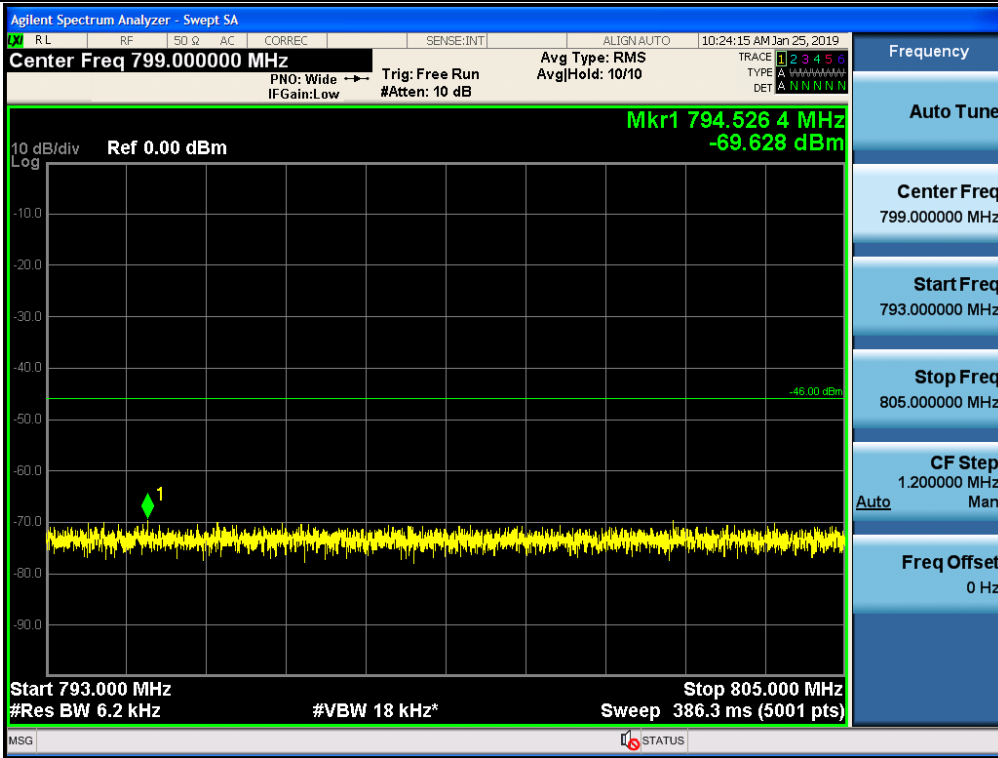

Spurious / Upper 700 MHz / Downlink / LTE 5 MHz / Low / Low edge -10.1 MHz ~ Low edge - 100 kHz

Spurious / Upper 700 MHz / Downlink / LTE 5 MHz / Low / High Edge + 100 kHz ~ High Edge + 10.1 MHz

Spurious / Upper 700 MHz / Downlink / LTE 5 MHz / Low / High Edge + 10.1 MHz ~ 2 GHz

Spurious / Upper 700 MHz / Downlink / LTE 5 MHz / Low / 2 GHz ~ 4 GHz

Spurious / Upper 700 MHz / Downlink / LTE 5 MHz / Low / 4 GHz ~ 6 GHz

Spurious / Upper 700 MHz / Downlink / LTE 5 MHz / Low / 6 GHz ~ 8 GHz

Spurious / Upper 700 MHz / Downlink / LTE 5 MHz / Low / 763 MHz ~ 775 MHz

Spurious / Upper 700 MHz / Downlink / LTE 5 MHz / Low / 793 MHz ~ 805 GHz

Spurious / Upper 700 MHz / Downlink / LTE 5 MHz / Low / 1 559 MHz ~ 1610 MHz (1 MHz)