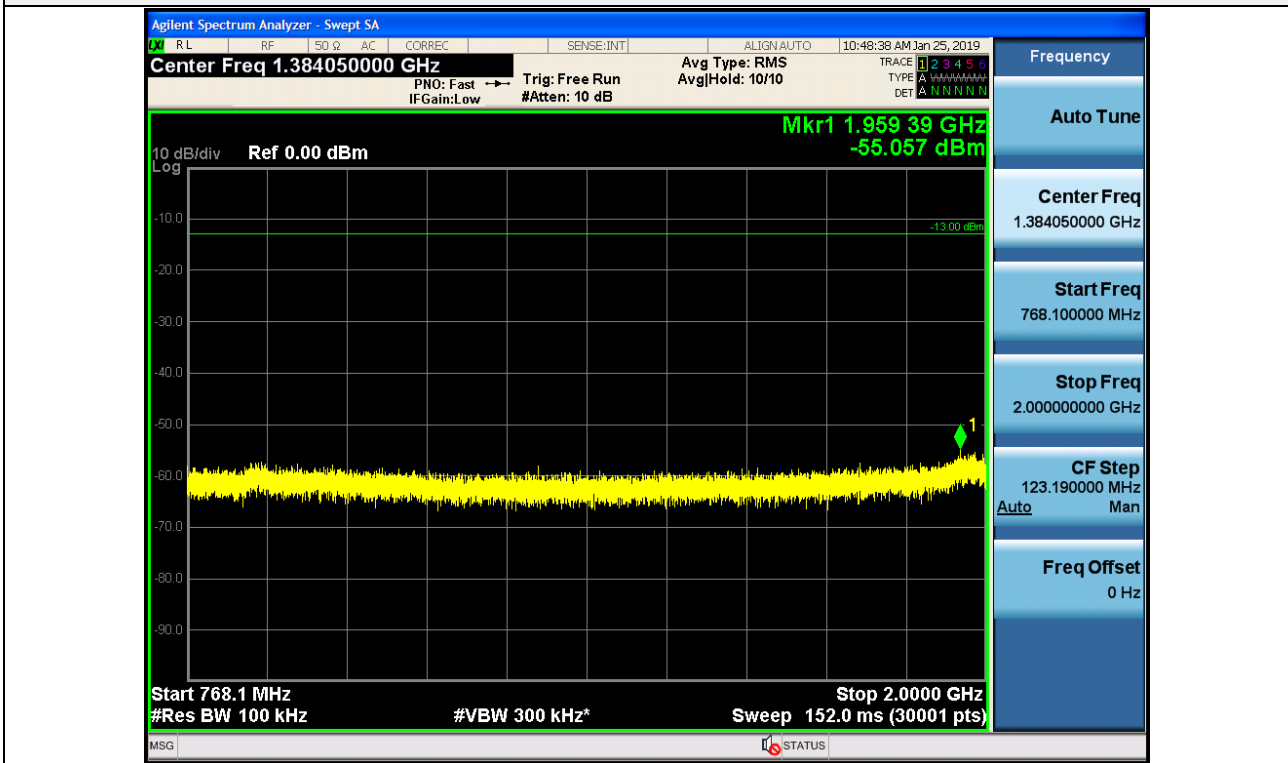

Spurious / Upper 700 MHz / Downlink / LTE 5 MHz / Low / 1 601 MHz ~ 1 610 MHz (700 Hz (4))

Spurious / Upper 700 MHz / Downlink / LTE 5 MHz / Middle / 9 kHz ~ 150 kHz

Spurious / Upper 700 MHz / Downlink / LTE 5 MHz / Middle / 150 kHz ~ 30 MHz

Spurious / Upper 700 MHz / Downlink / LTE 5 MHz / Middle / 30 MHz ~ Low edge – 10.1 MHz

Spurious / Upper 700 MHz / Downlink / LTE 5 MHz / Middle / Low edge - 10.1 MHz ~ Low edge - 100 kHz

Spurious / Upper 700 MHz / Downlink / LTE 5 MHz / Middle / High Edge + 100 kHz ~ High Edge + 10 MHz

Spurious / Upper 700 MHz / Downlink / LTE 5 MHz / Middle / High Edge + 10.1 MHz ~ 2 GHz

Spurious / Upper 700 MHz / Downlink / LTE 5 MHz / Middle / 2 GHz ~ 4 GHz

Spurious / Upper 700 MHz / Downlink / LTE 5 MHz / Middle / 4 GHz ~ 6 GHz

Spurious / Upper 700 MHz / Downlink / LTE 5 MHz / Middle / 6 GHz ~ 8 GHz

Spurious / Upper 700 MHz / Downlink / LTE 5 MHz / Middle / 763 MHz ~ 775 MHz

Spurious / Upper 700 MHz / Downlink / LTE 5 MHz / Middle / 793 MHz ~ 805 GHz