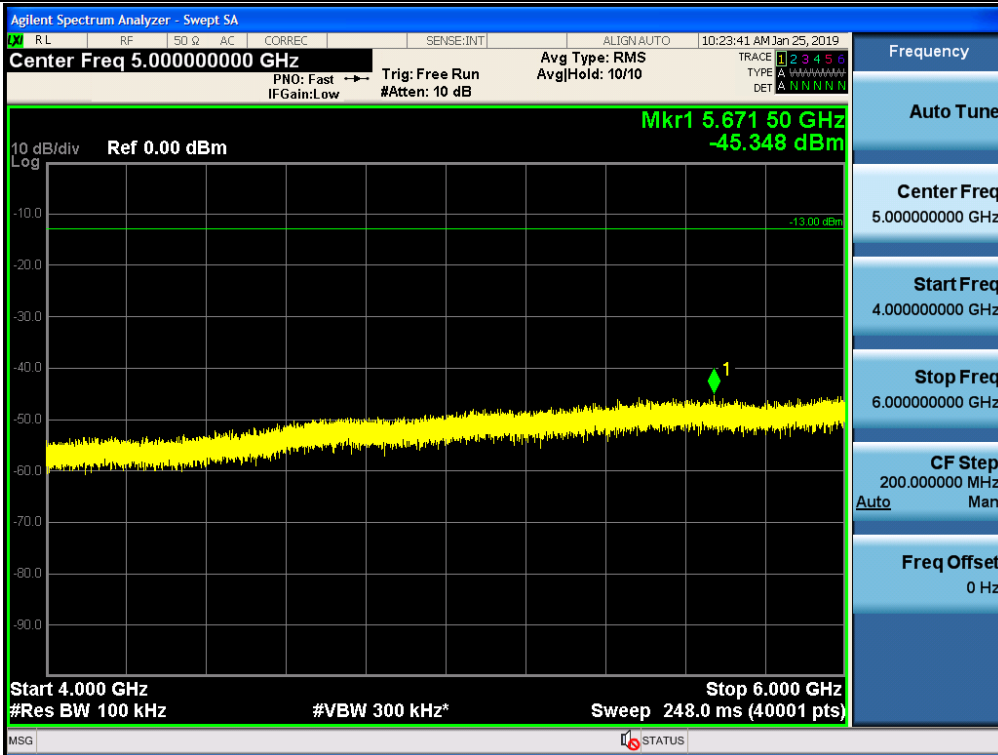

Spurious / Upper 700 MHz / Downlink / LTE 5 MHz / Low / 9 kHz ~ 150 kHz

Spurious / Upper 700 MHz / Downlink / LTE 5 MHz / Low / 150 kHz ~ 30 MHz

Spurious / Upper 700 MHz / Downlink / LTE 5 MHz / Low / 30 MHz ~ Low edge -10.1 MHz

Spurious / Upper 700 MHz / Downlink / LTE 5 MHz / Low / Low edge -10.1 MHz ~ Low edge - 100 kHz

Spurious / Upper 700 MHz / Downlink / LTE 5 MHz / Low / High Edge + 100 kHz ~ High Edge + 10.1 MHz

Spurious / Upper 700 MHz / Downlink / LTE 5 MHz / Low / High Edge + 10.1 MHz ~ 2 GHz

Spurious / Upper 700 MHz / Downlink / LTE 5 MHz / Low / 2 GHz ~ 4 GHz

Spurious / Upper 700 MHz / Downlink / LTE 5 MHz / Low / 4 GHz ~ 6 GHz

Spurious / Upper 700 MHz / Downlink / LTE 5 MHz / Low / 6 GHz ~ 8 GHz

Spurious / Upper 700 MHz / Downlink / LTE 5 MHz / Low / 763 MHz ~ 775 MHz

Spurious / Upper 700 MHz / Downlink / LTE 5 MHz / Low / 793 MHz ~ 805 GHz

Spurious / Upper 700 MHz / Downlink / LTE 5 MHz / Low / 1 559 MHz ~ 1610 MHz (1 MHz)