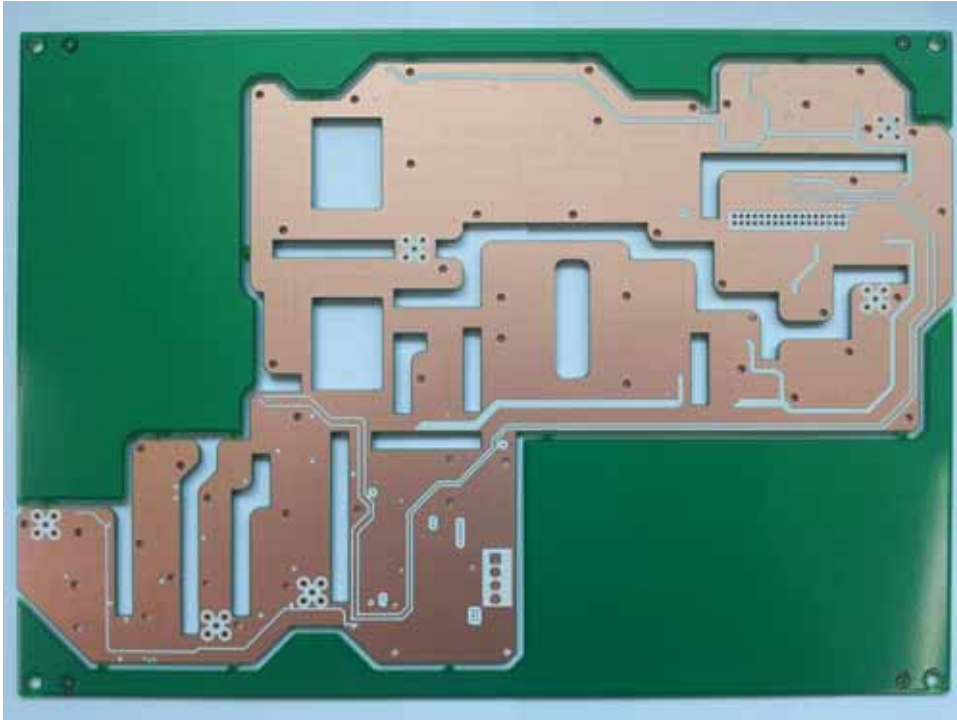

MRU Module (1900P+850C)

Bare_PCB BOTTOM

Bare_PCB TOP

SMT_PCB Bottom

SMT_PCB TOP

PCB Ass'y