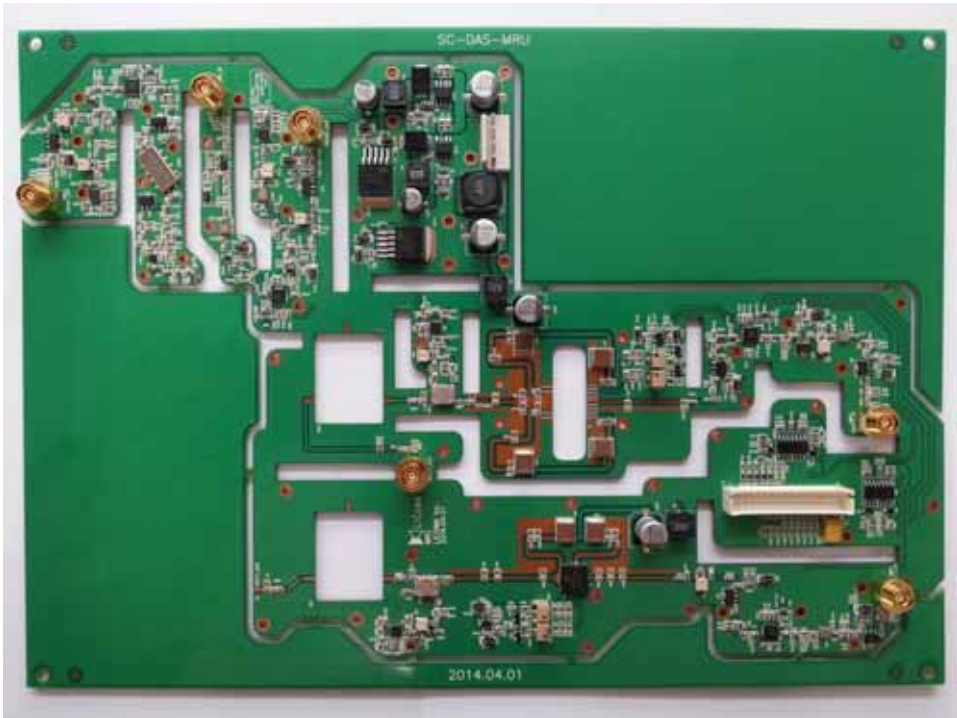

MRU Module (1900P+850C)

Bare_PCB BOTTOM

Bare_PCB TOP

SMT_PCB Bottom

SMT_PCB TOP

PCB Ass'y