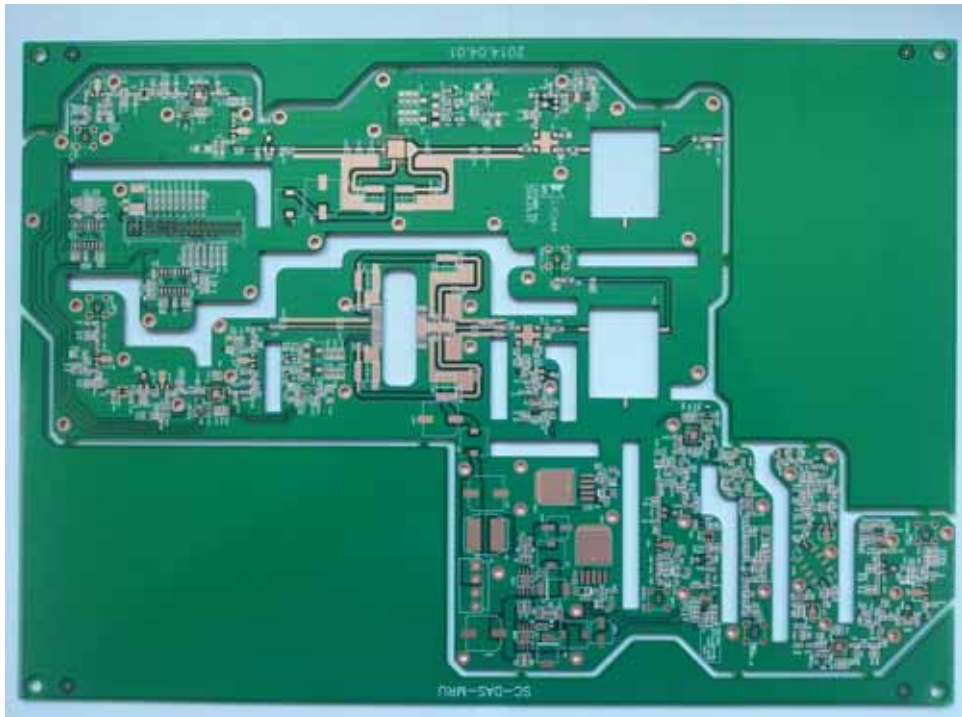

MRU Module (1900P+850C)

Bare_PCB BOTTOM

Bare_PCB TOP

SMT_PCB Bottom

SMT_PCB TOP

PCB Ass'y