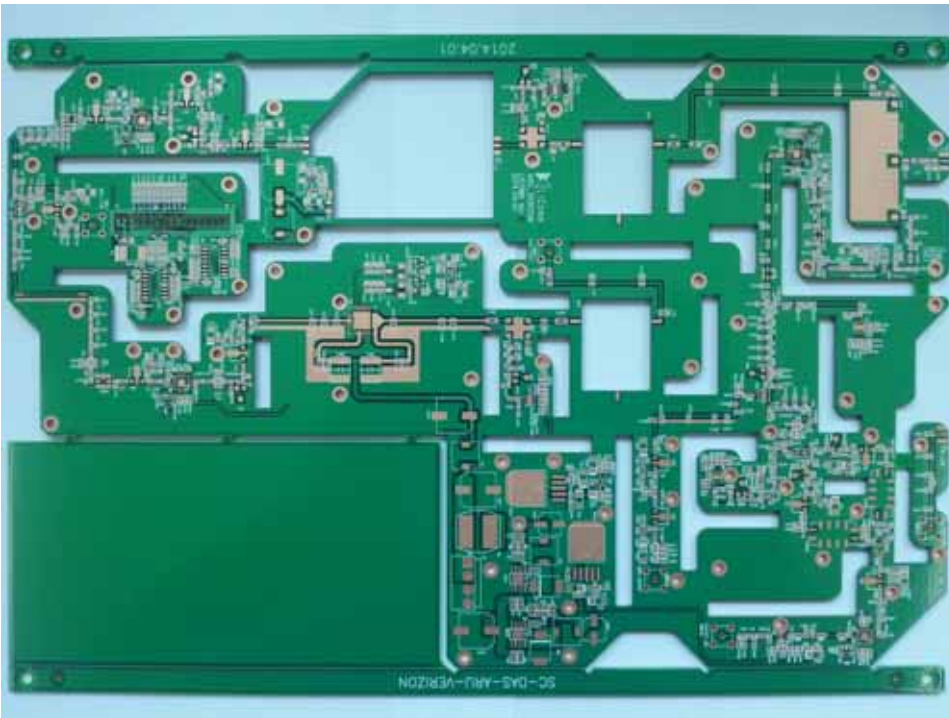

Bare_PCB TOP