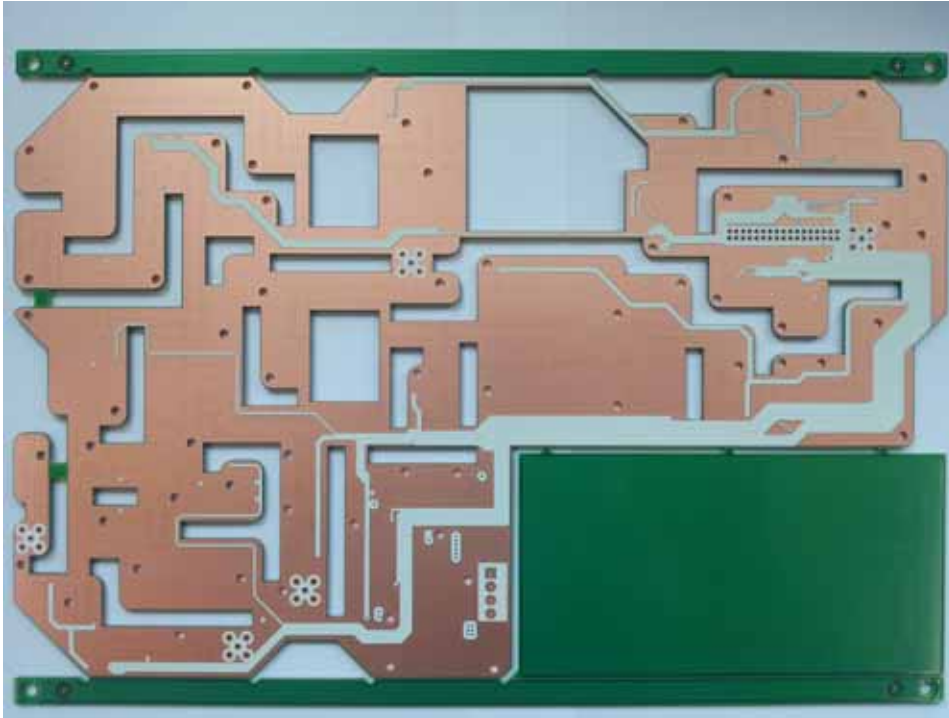

ARU Module (700L+AWS-1)

Bare_PCB BOTTOM