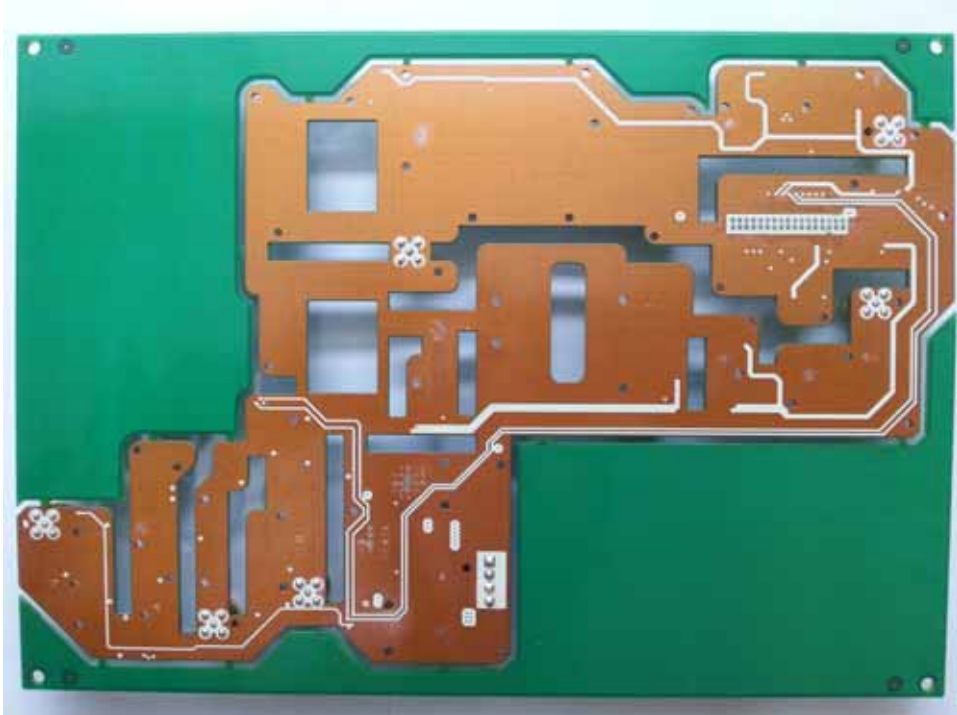

MRU Module (1900P+850C)

Bare_PCB BOTTOM

Bare_PCB TOP

SMT_PCB Bottom

SMT_PCB TOP

PCB Ass'y