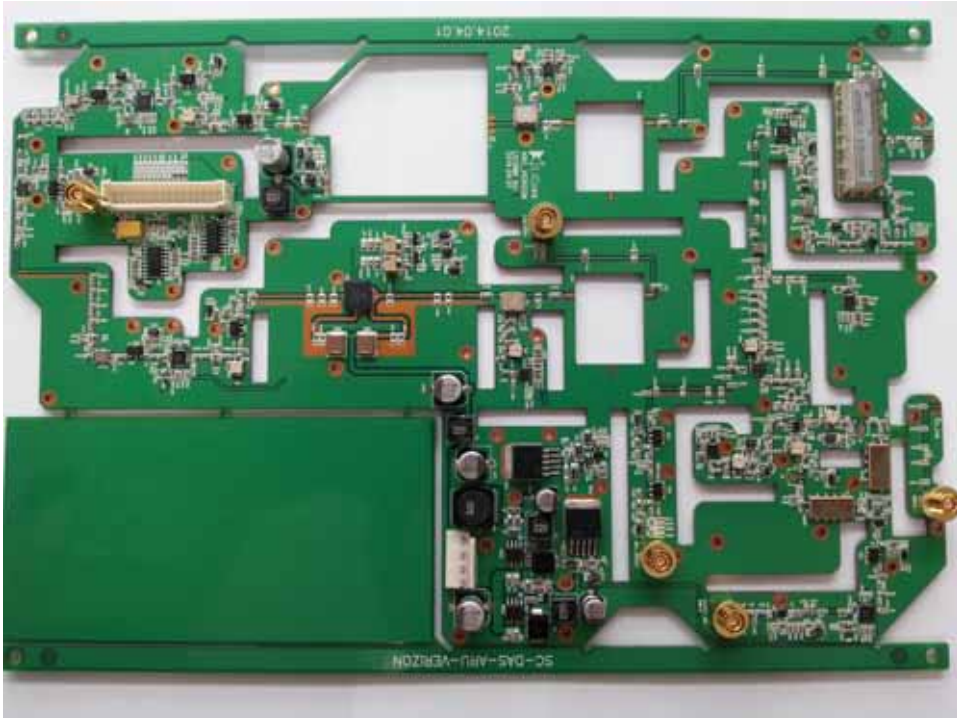

SMT_PCB TOP