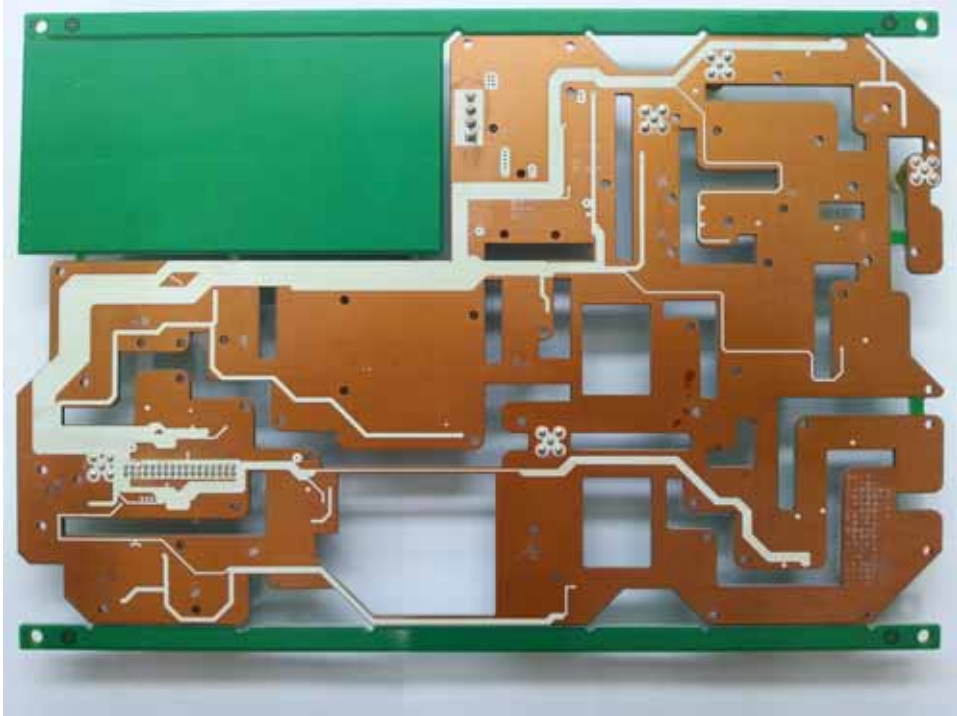

SMT_PCB Bottom