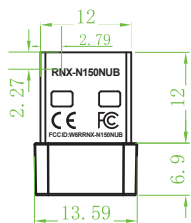

料号:

尺寸图

转曲图

2:1效果图

普联技术有限公司  
TP-LINK TECHNOLOGIES CO., LTD.

名称		颜色	Logo	
版本		底色		
材质		文字		
模具		其它	镭雕	
机型版本号		审	结构工程师	
设计		核	硬件工程师	
完成日期			产品工程师	
记录与上一版的区别			平面负责人	