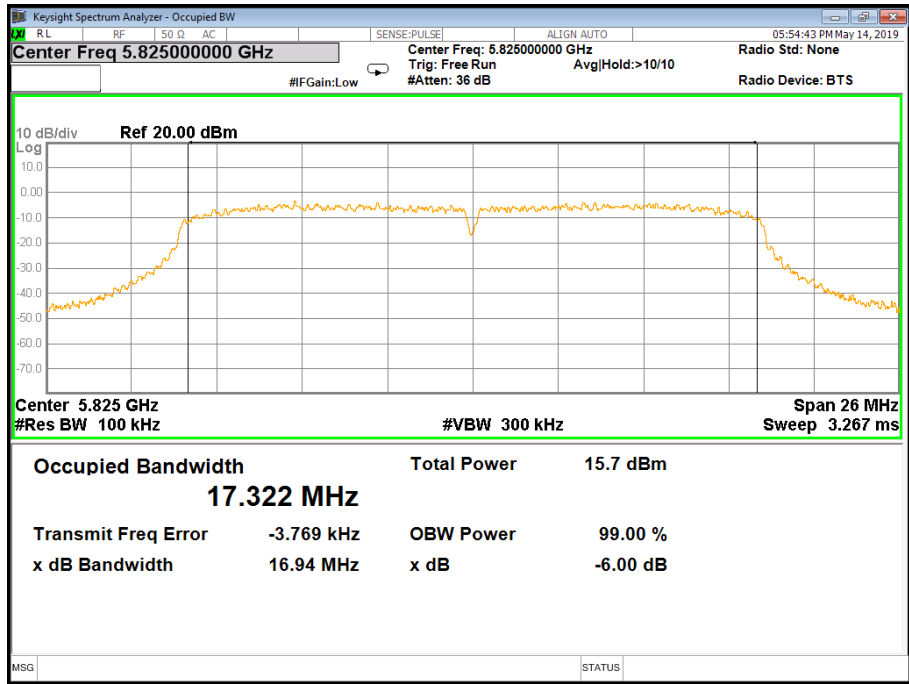

6 dB Bandwidth 802.11n(HT20) Channel 165