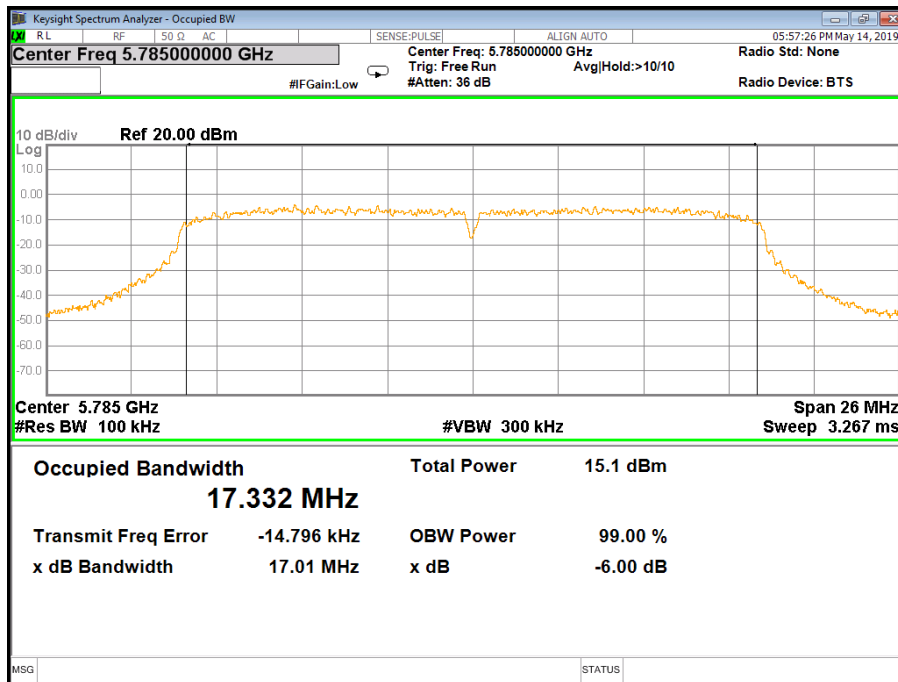

6 dB Bandwidth 802.11n(HT20) Channel 157