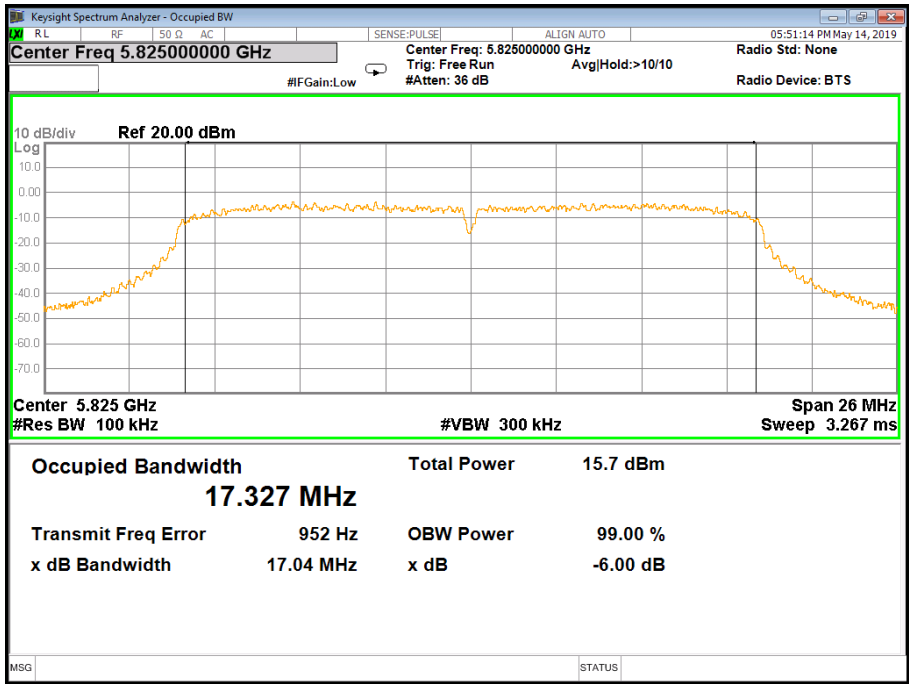

6 dB Bandwidth 802.11ac(HT20) Channel 165