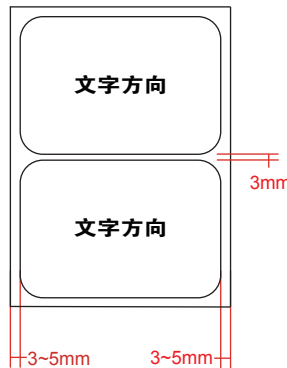

料号:

供应商来料效果

2:1放大效果图

33*14±0.2mm, 0.5R

文字: Pantone 877C 银色

底: 黑色

平装供货
边距: 3~5mm
跳距: 3mm

普联技术有限公司 TP-LINK TECHNOLOGIES CO., LTD.			
名称	RNX-AC1900PCE 1.0.0_屏蔽罩标贴	logo	
版本	A1	颜色	底色 BK 黑色
材质	80g艾利铜版纸+光膜	文字	877C 银色
模具		其它	2色印刷
机型版本号	RNX-AC1900PCE 1.0.0	审	结构工程师
设计	赵娣 (客供文件)	核	硬件工程师
完成日期	2015-5-18		产品工程师
记录与上一版的区别			平面负责人