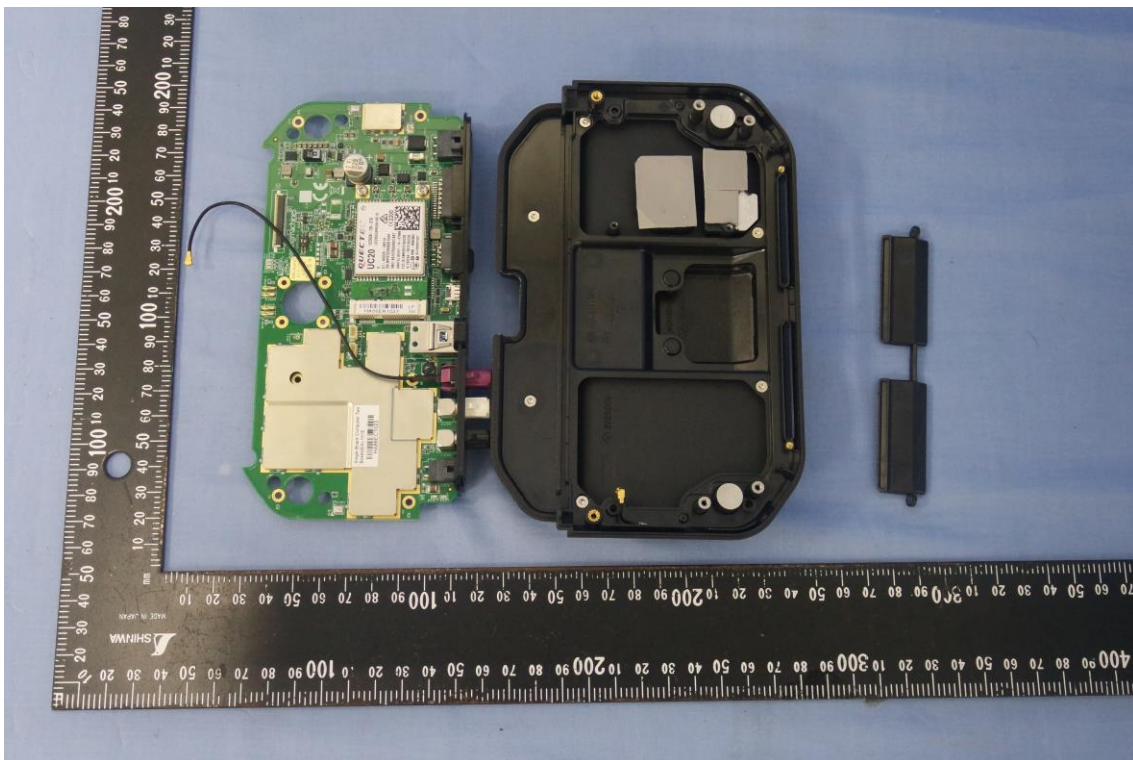

INTERNAL PHOTOGRAPHS OF EUT

Module & Crystal: WWAN

Module & Crystal: Bluetooth

Antenna: Bluetooth