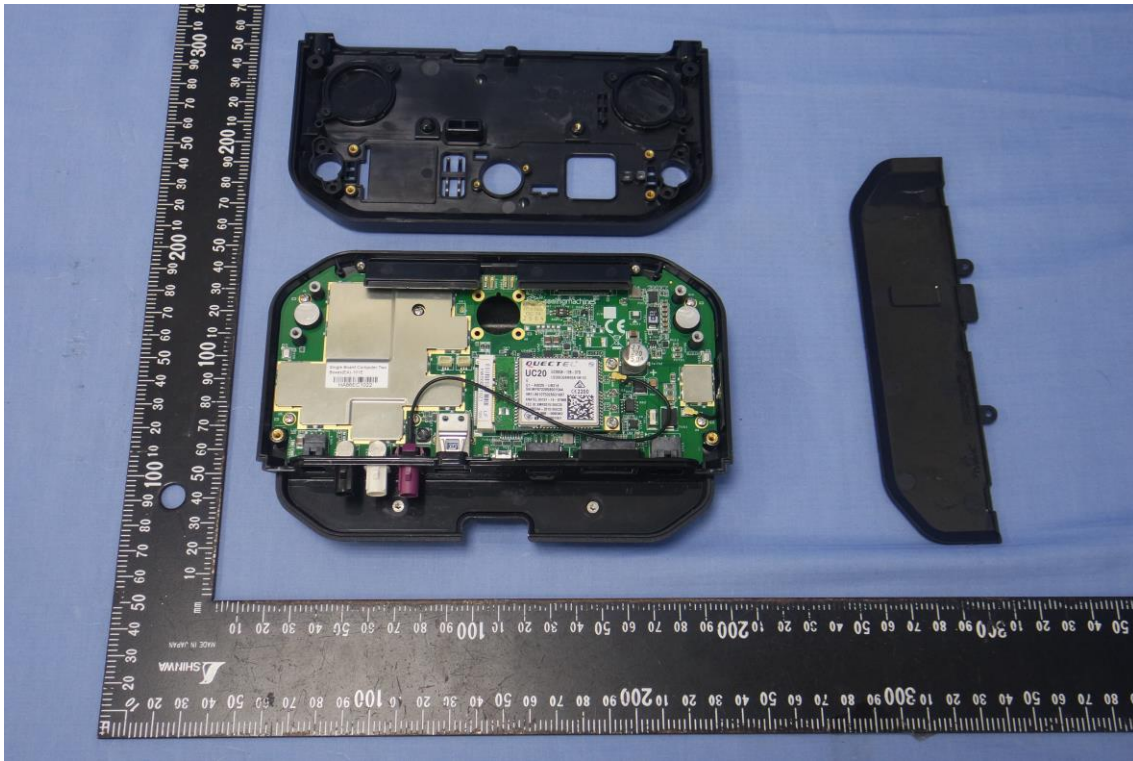

INTERNAL PHOTOGRAPHS OF EUT

Module & Crystal: WWAN

Module & Crystal: Bluetooth

Antenna: Bluetooth