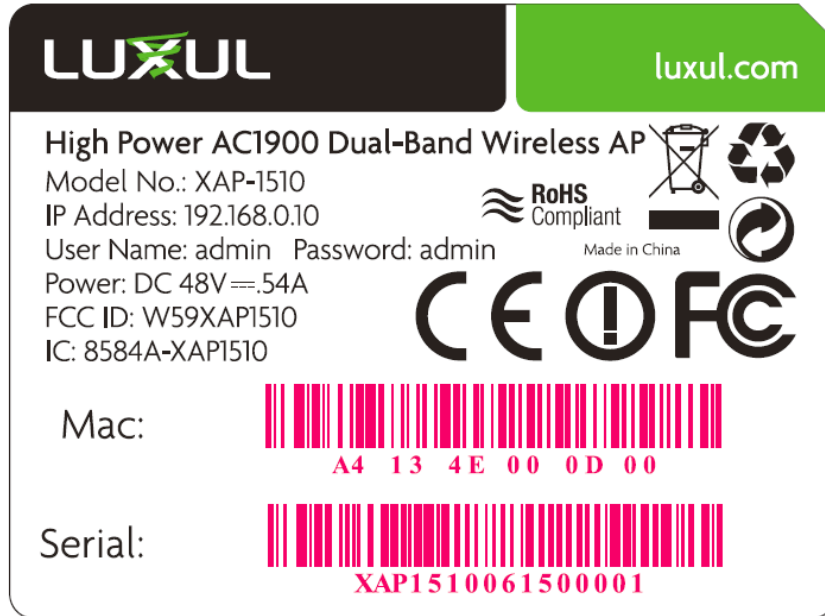

LABEL LOCATION

Brand name : LUXUL

Model name : XAP-1510

FCC ID : **W59XAP1510**
IC : **8584A-XAP1510**