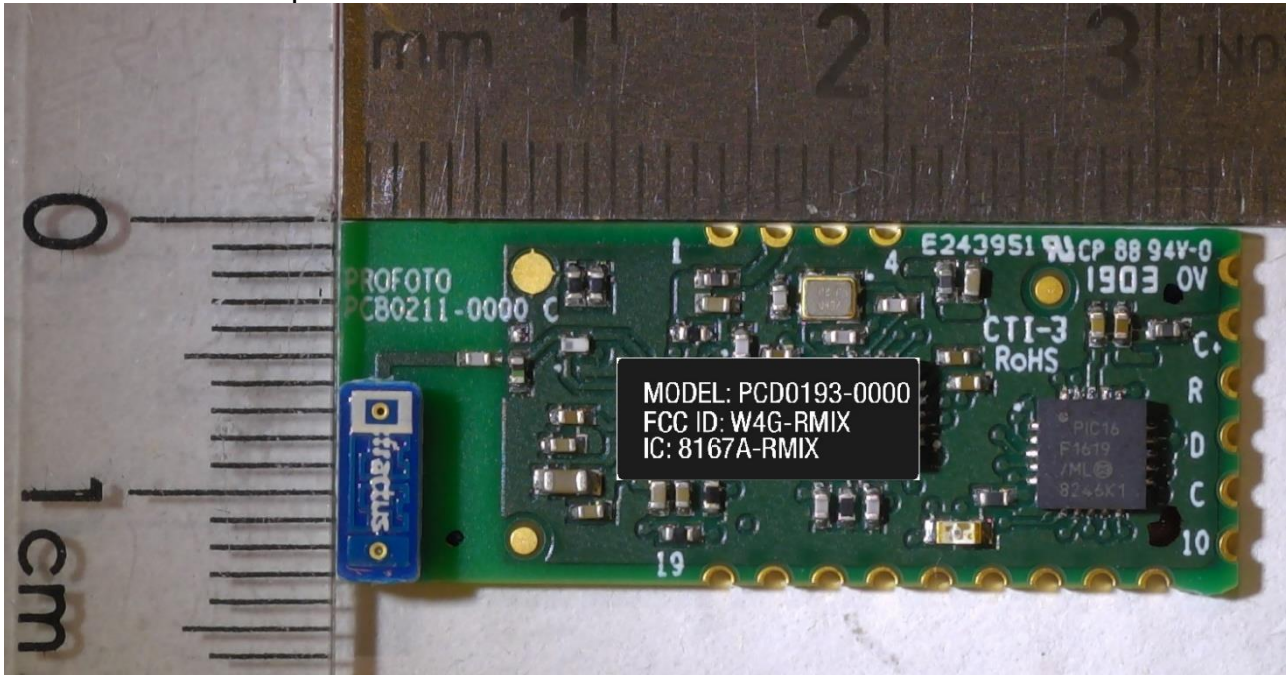

## Label information Profoto RMIX

Limited modular approval FCC/ISED

Label location: on top of module

Profoto AB  
Box 1264 Landsvägen 57  
SE-172 25 Sundbyberg  
Sweden  
Phone +46 (0) 8 447 53 00  
Fax +46 (0) 8 447 53 20  
[www.profoto.com](http://www.profoto.com)