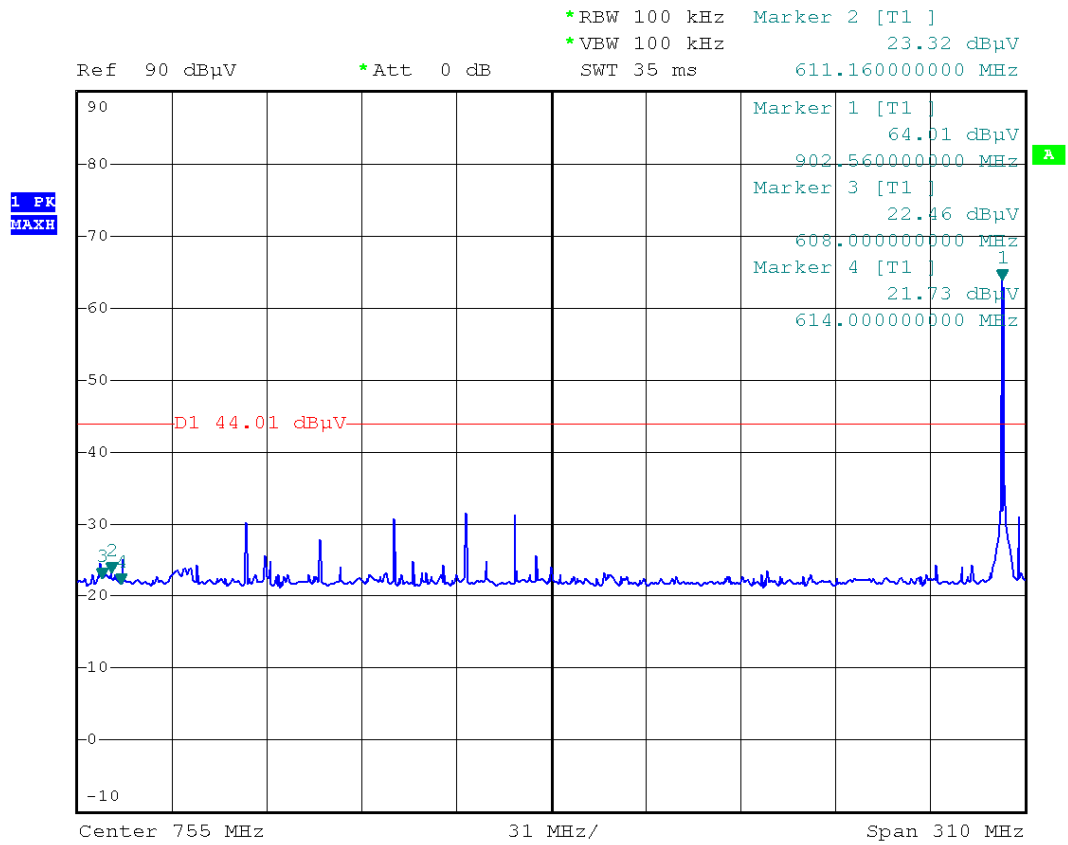

SPY RF MODEM PV -10dBm + AMPLI

Date: 26.JUN.2008 15:49:32

SPY RF MODEM PV -10dBm + AMPLI

Date: 26.JUN.2008 15:29:00