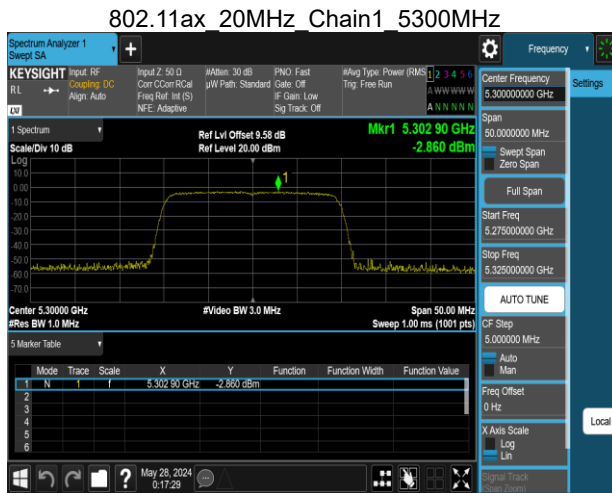

802.11ac 80MHz Chain0 5690MHz UNII 3

802.11ac 80MHz Chain1 5610MHz

802.11ac 80MHz Chain1 5290MHz

802.11ac 80MHz Chain1 5690MHz UNII 2C

Report No.: TMWK2405001684KR

802.11ac 80MHz Chain1 5690MHz UNII 3

802.11ax 20MHz Chain0 5260MHz

802.11ax 20MHz Chain0 5300MHz

802.11ax 20MHz Chain0 5320MHz

Report No.: TMWK2405001684KR

Report No.: TMWK2405001684KR

Report No.: TMWK2405001684KR

802.11ax 20MHz Chain1 5720MHz UNII 3

802.11ax 40MHz Chain0 5270MHz