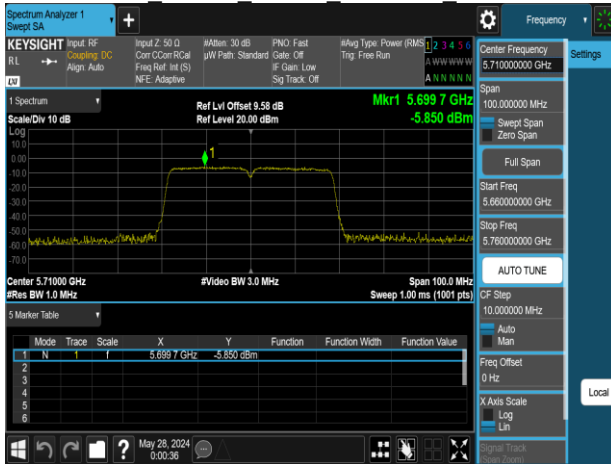

802.11n 40MHz Chain1 5510MHz

802.11n 40MHz Chain1 5270MHz

802.11n 40MHz Chain1 5550MHz

802.11n 40MHz Chain1 5310MHz

802.11n 40MHz Chain1 5670MHz

Report No.: TMWK2405001684KR

802.11n 40MHz Chain1 5710MHz UNII 2C

802.11ac 80MHz Chain0 5290MHz

802.11n 40MHz Chain1 5710MHz UNII 3

802.11ac 80MHz Chain0 5530MHz

802.11ac 80MHz Chain0 5610MHz

Report No.: TMWK2405001684KR

802.11ac 80MHz Chain0 5690MHz UNII 2C

802.11ac 80MHz Chain1 5530MHz