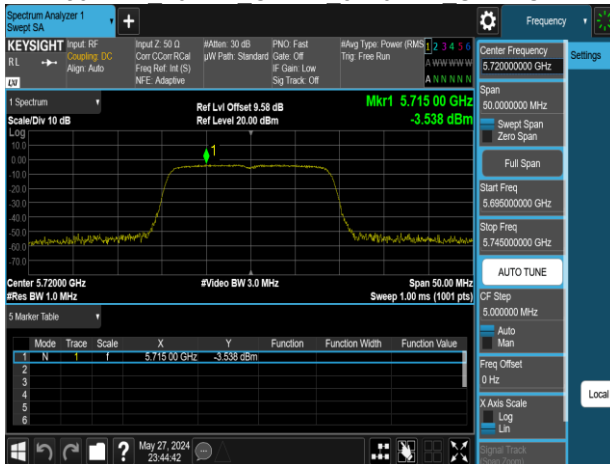

Report No.: TMWK2405001684KR

802.11n 20MHz Chain1 5580MHz

802.11n 20MHz Chain1 5720MHz UNII 3

802.11n 20MHz Chain1 5700MHz

802.11n 20MHz Chain1 5720MHz UNII 2C

Report No.: TMWK2405001684KR

802.11n 40MHz Chain0 5270MHz

802.11n 40MHz Chain0 5550MHz

802.11n 40MHz Chain0 5310MHz

802.11n 40MHz Chain0 5670MHz

802.11n 40MHz Chain0 5510MHz

802.11n 40MHz Chain0 5710MHz UNII 2C

Report No.: TMWK2405001684KR

802.11n 40MHz Chain0 5710MHz UNII 3