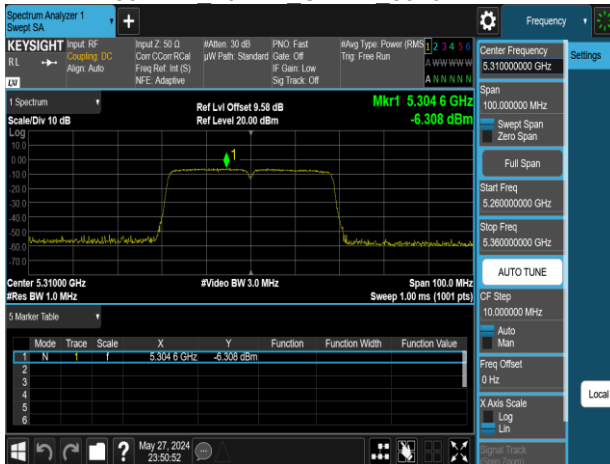

802.11n 40MHz Chain1 5510MHz

802.11n 40MHz Chain1 5270MHz

802.11n 40MHz Chain1 5550MHz

802.11n 40MHz Chain1 5310MHz

802.11n 40MHz Chain1 5670MHz

Report No.: TMWK2405001684KR

802.11n 40MHz Chain1 5710MHz UNII 2C

802.11ac 80MHz Chain0 5290MHz

802.11n 40MHz Chain1 5710MHz UNII 3

802.11ac 80MHz Chain0 5530MHz

802.11ac 80MHz Chain0 5610MHz

Report No.: TMWK2405001684KR

802.11ac 80MHz Chain0 5690MHz UNII 2C

802.11ac 80MHz Chain1 5530MHz