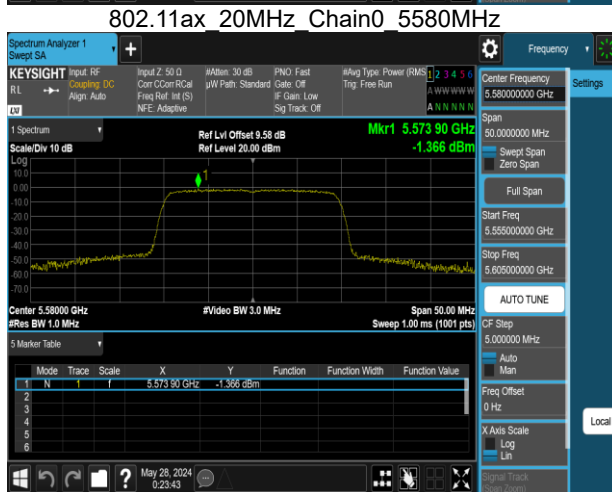

802.11ac 80MHz Chain0 5290MHz

802.11n 40MHz Chain1 5710MHz UNII 3

802.11ac 80MHz Chain0 5530MHz

802.11ac 80MHz Chain0 5610MHz

Report No.: TMWK2405001684KR

802.11ac 80MHz Chain0 5690MHz UNII 2C

802.11ac 80MHz Chain1 5530MHz

802.11ac 80MHz Chain0 5690MHz UNII 3

802.11ac 80MHz Chain1 5610MHz

802.11ac 80MHz Chain1 5290MHz

802.11ac 80MHz Chain1 5690MHz UNII 2C

Report No.: TMWK2405001684KR

802.11ac 80MHz Chain1 5690MHz UNII 3

802.11ax 20MHz Chain0 5260MHz

802.11ax 20MHz Chain0 5300MHz

802.11ax 20MHz Chain0 5320MHz

Report No.: TMWK2405001684KR

Report No.: TMWK2405001684KR

Report No.: TMWK2405001684KR

802.11ax 20MHz Chain1 5720MHz UNII 3

802.11ax 40MHz Chain0 5270MHz