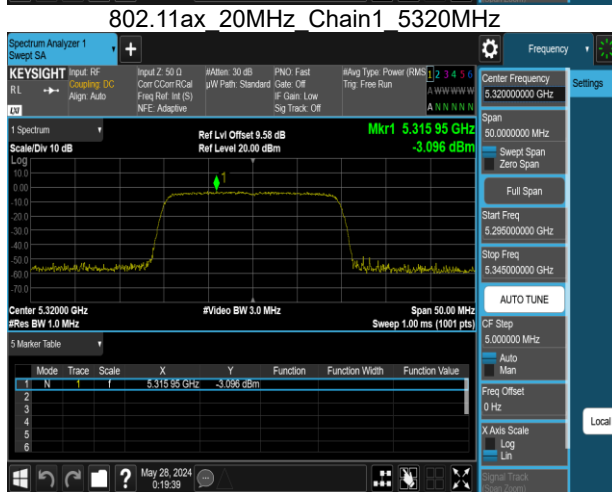

802.11ac 80MHz Chain0 5690MHz UNII 3

802.11ac 80MHz Chain1 5610MHz

802.11ac 80MHz Chain1 5290MHz

802.11ac 80MHz Chain1 5690MHz UNII 2C

Report No.: TMWK2405001684KR

802.11ac 80MHz Chain1 5690MHz UNII 3

802.11ax 20MHz Chain0 5260MHz

802.11ax 20MHz Chain0 5300MHz

802.11ax 20MHz Chain0 5320MHz

Report No.: TMWK2405001684KR

Report No.: TMWK2405001684KR

Report No.: TMWK2405001684KR

802.11ax 20MHz Chain1 5720MHz UNII 3

802.11ax 40MHz Chain0 5270MHz