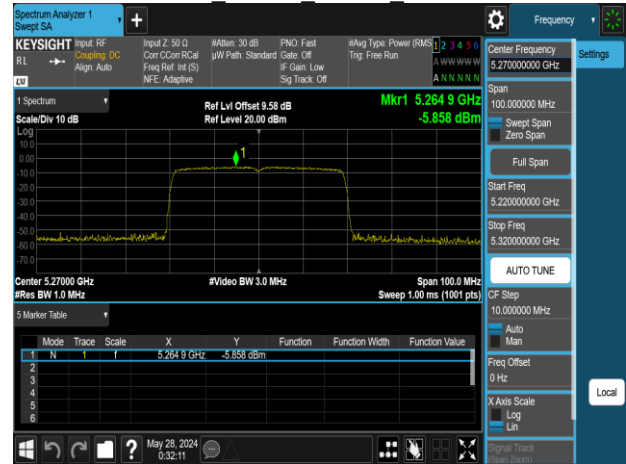

802.11ax 20MHz Chain0 5300MHz

802.11ax 20MHz Chain0 5320MHz

Report No.: TMWK2405001684KR

Report No.: TMWK2405001684KR

Report No.: TMWK2405001684KR

802.11ax 20MHz Chain1 5720MHz UNII 3

802.11ax 40MHz Chain0 5270MHz