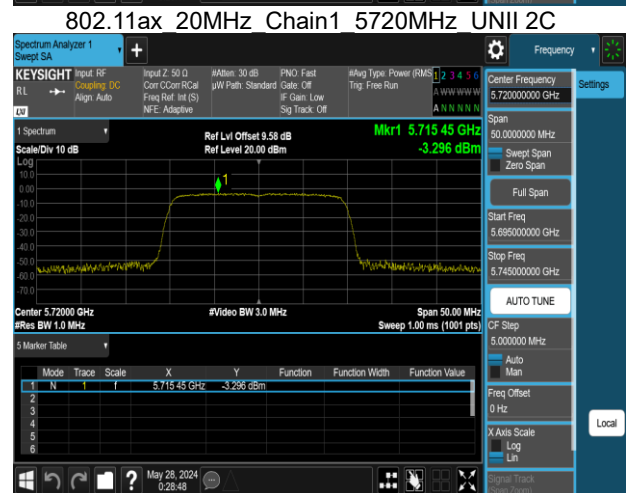

802.11ac 80MHz Chain0 5690MHz UNII 3

802.11ac 80MHz Chain1 5610MHz

802.11ac 80MHz Chain1 5290MHz

802.11ac 80MHz Chain1 5690MHz UNII 2C

Report No.: TMWK2405001684KR

802.11ac 80MHz Chain1 5690MHz UNII 3

802.11ax 20MHz Chain0 5260MHz

802.11ax 20MHz Chain0 5300MHz

802.11ax 20MHz Chain0 5320MHz

Report No.: TMWK2405001684KR

Report No.: TMWK2405001684KR

Report No.: TMWK2405001684KR

802.11ax 20MHz Chain1 5720MHz UNII 3

802.11ax 40MHz Chain0 5270MHz