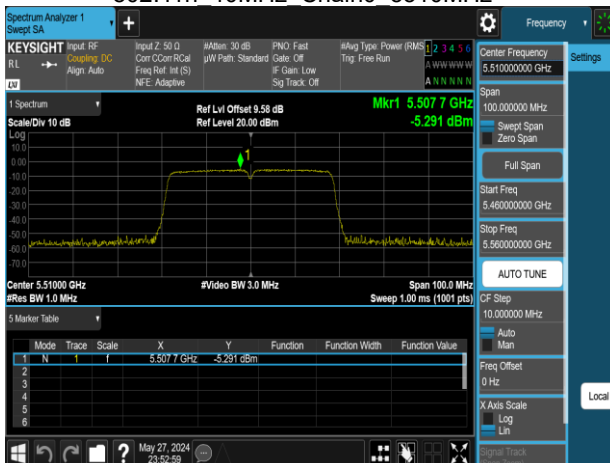

802.11n 40MHz Chain0 5550MHz

802.11n 40MHz Chain0 5310MHz

802.11n 40MHz Chain0 5670MHz

802.11n 40MHz Chain0 5510MHz

802.11n 40MHz Chain0 5710MHz UNII 2C

Report No.: TMWK2405001684KR

802.11n 40MHz Chain0 5710MHz UNII 3

802.11n 40MHz Chain1 5510MHz

802.11n 40MHz Chain1 5270MHz

802.11n 40MHz Chain1 5550MHz

802.11n 40MHz Chain1 5310MHz

802.11n 40MHz Chain1 5670MHz

Report No.: TMWK2405001684KR

802.11n 40MHz Chain1 5710MHz UNII 2C