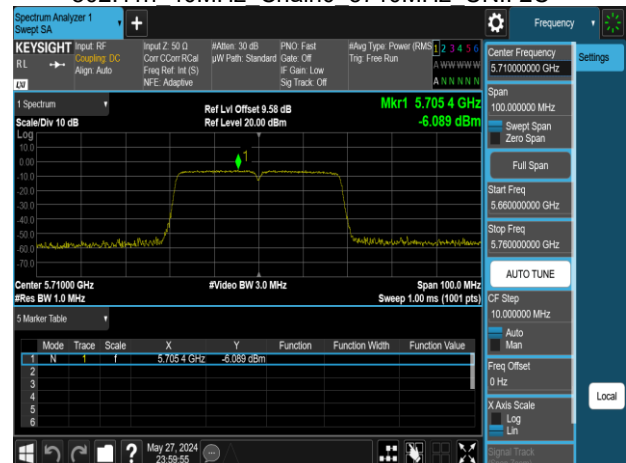

802.11n 40MHz Chain0 5550MHz

802.11n 40MHz Chain0 5310MHz

802.11n 40MHz Chain0 5670MHz

802.11n 40MHz Chain0 5510MHz

802.11n 40MHz Chain0 5710MHz UNII 2C

Report No.: TMWK2405001684KR

802.11n 40MHz Chain0 5710MHz UNII 3

802.11n 40MHz Chain1 5510MHz

802.11n 40MHz Chain1 5270MHz

802.11n 40MHz Chain1 5550MHz

802.11n 40MHz Chain1 5310MHz

802.11n 40MHz Chain1 5670MHz

Report No.: TMWK2405001684KR

802.11n 40MHz Chain1 5710MHz UNII 2C