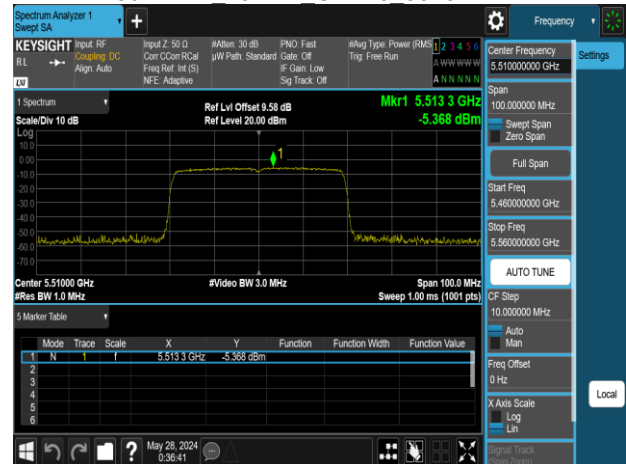

802.11ax 40MHz Chain0 5510MHz