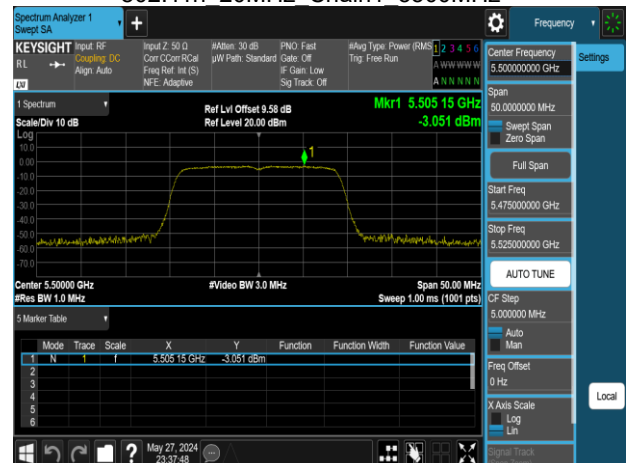

Report No.: TMWK2405001684KR

802.11n 20MHz Chain0 5720MHz UNII 2C

802.11n 20MHz Chain1 5300MHz

802.11n 20MHz Chain0 5720MHz UNII 3

802.11n 20MHz Chain1 5320MHz

802.11n 20MHz Chain1 5260MHz

802.11n 20MHz Chain1 5500MHz

Report No.: TMWK2405001684KR

802.11n 20MHz Chain1 5580MHz

802.11n 20MHz Chain1 5720MHz UNII 3

802.11n 20MHz Chain1 5700MHz

802.11n 20MHz Chain1 5720MHz UNII 2C

Report No.: TMWK2405001684KR

802.11n 40MHz Chain0 5270MHz