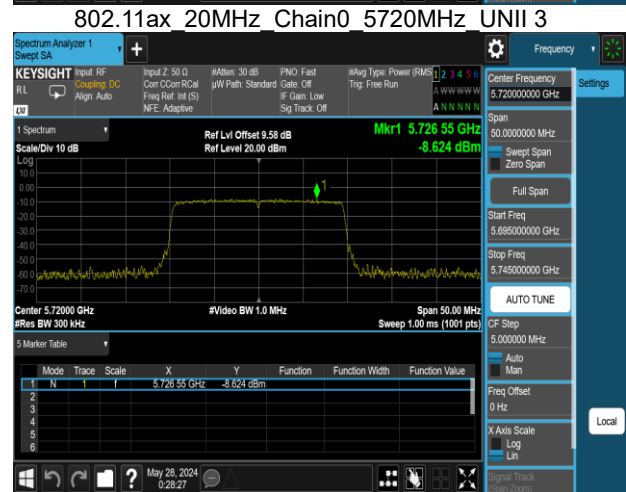

802.11ac 80MHz Chain0 5290MHz

802.11n 40MHz Chain1 5710MHz UNII 3

802.11ac 80MHz Chain0 5530MHz

802.11ac 80MHz Chain0 5610MHz

Report No.: TMWK2405001684KR

802.11ac 80MHz Chain0 5690MHz UNII 2C

802.11ac 80MHz Chain1 5530MHz

802.11ac 80MHz Chain0 5690MHz UNII 3

802.11ac 80MHz Chain1 5610MHz

802.11ac 80MHz Chain1 5290MHz

802.11ac 80MHz Chain1 5690MHz UNII 2C

Report No.: TMWK2405001684KR

802.11ac 80MHz Chain1 5690MHz UNII 3

802.11ax 20MHz Chain0 5260MHz

802.11ax 20MHz Chain0 5300MHz

802.11ax 20MHz Chain0 5320MHz

Report No.: TMWK2405001684KR

Report No.: TMWK2405001684KR

Report No.: TMWK2405001684KR

802.11ax 20MHz Chain1 5720MHz UNII 3

802.11ax 40MHz Chain0 5270MHz