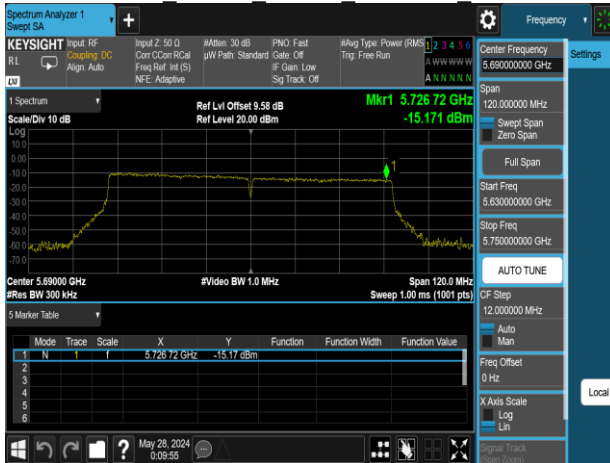

802.11ac 80MHz Chain0 5290MHz

802.11n 40MHz Chain1 5710MHz UNII 3

802.11ac 80MHz Chain0 5530MHz

802.11ac 80MHz Chain0 5610MHz

Report No.: TMWK2405001684KR

802.11ac 80MHz Chain0 5690MHz UNII 2C

802.11ac 80MHz Chain1 5530MHz

802.11ac 80MHz Chain0 5690MHz UNII 3

802.11ac 80MHz Chain1 5610MHz

802.11ac 80MHz Chain1 5290MHz

802.11ac 80MHz Chain1 5690MHz UNII 2C

Report No.: TMWK2405001684KR

802.11ac 80MHz Chain1 5690MHz UNII 3

802.11ax 20MHz Chain0 5260MHz