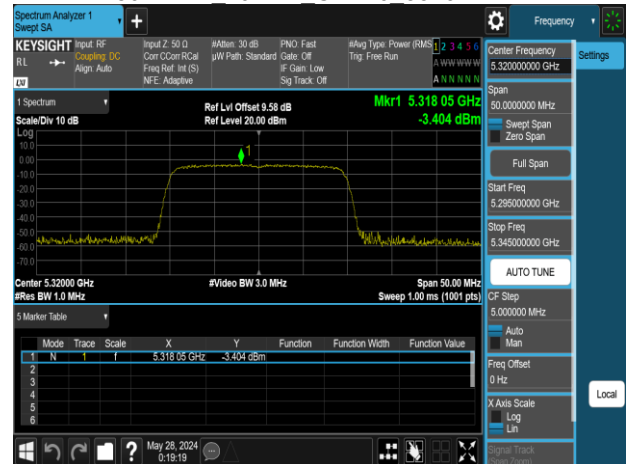

802.11ax 20MHz Chain0 5320MHz