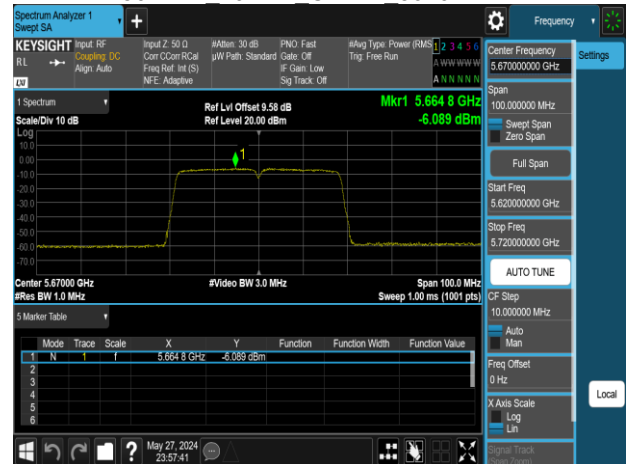

802.11n 40MHz Chain1 5510MHz

802.11n 40MHz Chain1 5270MHz

802.11n 40MHz Chain1 5550MHz

802.11n 40MHz Chain1 5310MHz

802.11n 40MHz Chain1 5670MHz

Report No.: TMWK2405001684KR

802.11n 40MHz Chain1 5710MHz UNII 2C

802.11ac 80MHz Chain0 5290MHz

802.11n 40MHz Chain1 5710MHz UNII 3

802.11ac 80MHz Chain0 5530MHz

802.11ac 80MHz Chain0 5610MHz

Report No.: TMWK2405001684KR

802.11ac 80MHz Chain0 5690MHz UNII 2C

802.11ac 80MHz Chain1 5530MHz