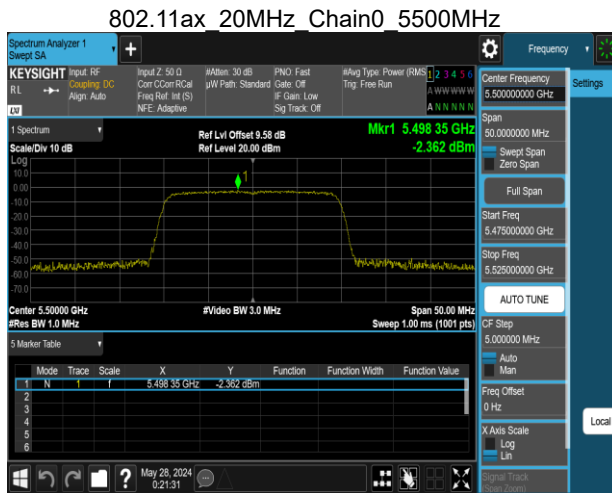

Report No.: TMWK2405001684KR