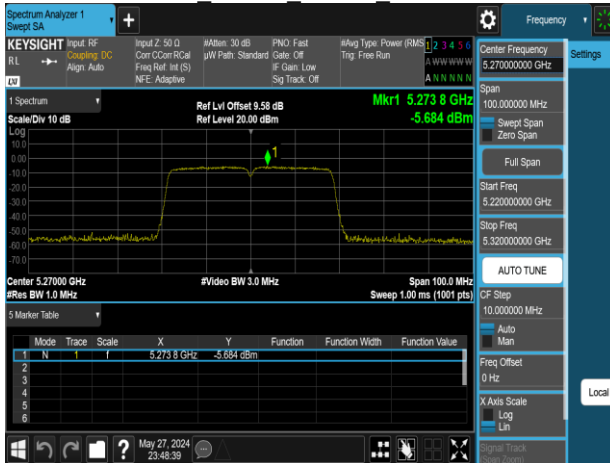

802.11n 40MHz Chain1 5270MHz