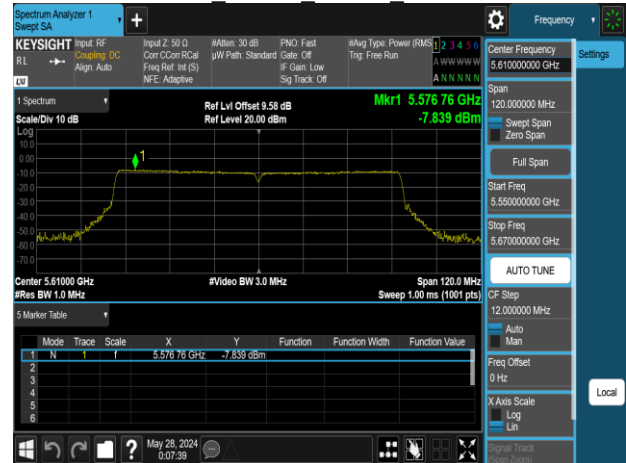

802.11ac 80MHz Chain0 5290MHz

802.11n 40MHz Chain1 5710MHz UNII 3

802.11ac 80MHz Chain0 5530MHz

802.11ac 80MHz Chain0 5610MHz

Report No.: TMWK2405001684KR

802.11ac 80MHz Chain0 5690MHz UNII 2C

802.11ac 80MHz Chain1 5530MHz

802.11ac 80MHz Chain0 5690MHz UNII 3

802.11ac 80MHz Chain1 5610MHz

802.11ac 80MHz Chain1 5290MHz

802.11ac 80MHz Chain1 5690MHz UNII 2C

Report No.: TMWK2405001684KR

802.11ac 80MHz Chain1 5690MHz UNII 3

802.11ax 20MHz Chain0 5260MHz