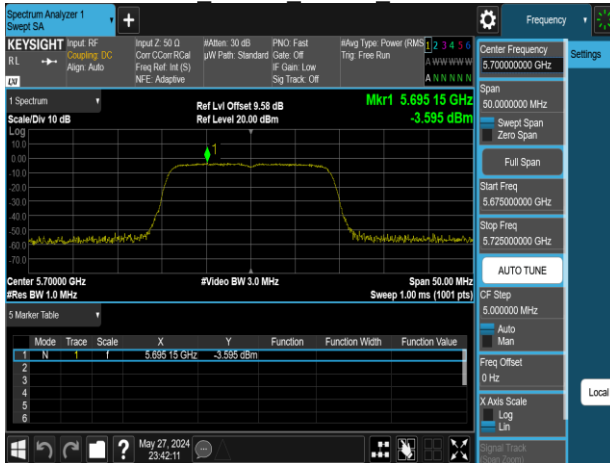

Report No.: TMWK2405001684KR

802.11n 20MHz Chain1 5580MHz

802.11n 20MHz Chain1 5720MHz UNII 3

802.11n 20MHz Chain1 5700MHz

802.11n 20MHz Chain1 5720MHz UNII 2C

Report No.: TMWK2405001684KR

802.11n 40MHz Chain0 5270MHz