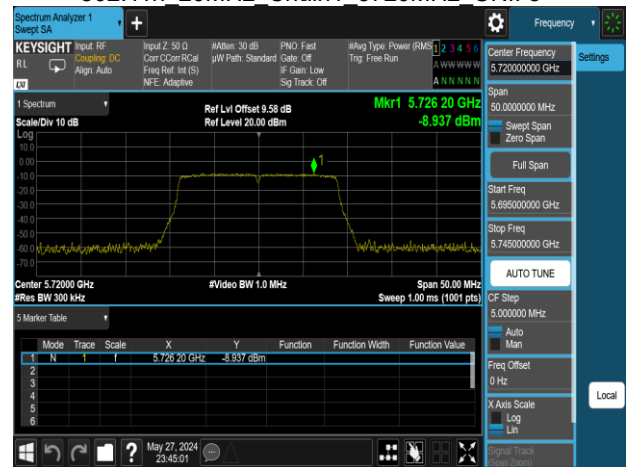

Report No.: TMWK2405001684KR

802.11n 20MHz Chain0 5720MHz UNII 2C

802.11n 20MHz Chain1 5300MHz

802.11n 20MHz Chain0 5720MHz UNII 3

802.11n 20MHz Chain1 5320MHz

802.11n 20MHz Chain1 5260MHz

802.11n 20MHz Chain1 5500MHz

Report No.: TMWK2405001684KR

802.11n 20MHz Chain1 5580MHz

802.11n 20MHz Chain1 5720MHz UNII 3

802.11n 20MHz Chain1 5700MHz

802.11n 20MHz Chain1 5720MHz UNII 2C

Report No.: TMWK2405001684KR

802.11n 40MHz Chain0 5270MHz