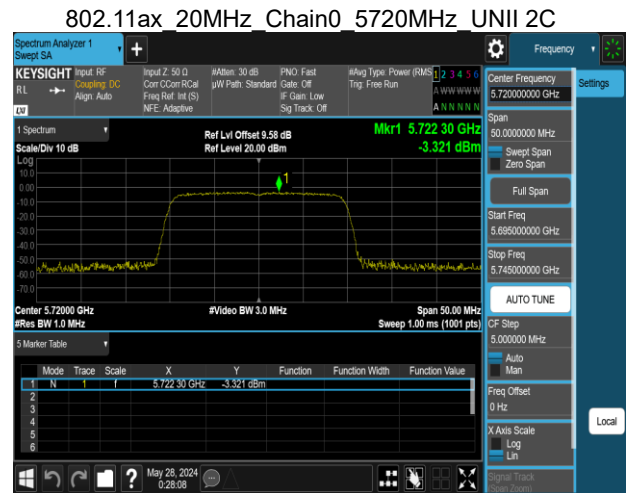

Report No.: TMWK2405001684KR