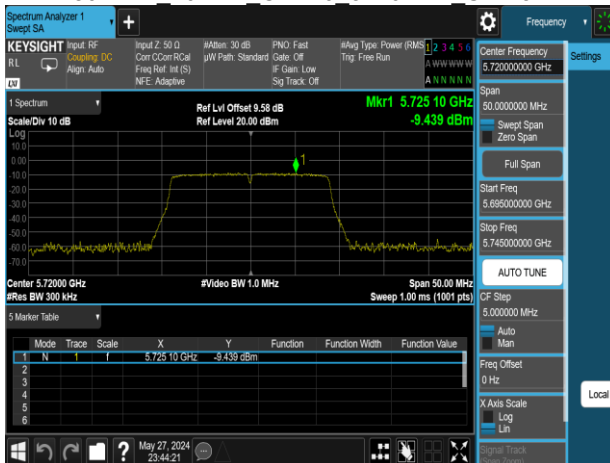

Report No.: TMWK2405001684KR

802.11n 20MHz Chain0 5720MHz UNII 2C

802.11n 20MHz Chain1 5300MHz

802.11n 20MHz Chain0 5720MHz UNII 3

802.11n 20MHz Chain1 5320MHz

802.11n 20MHz Chain1 5260MHz

802.11n 20MHz Chain1 5500MHz

Report No.: TMWK2405001684KR

802.11n 20MHz Chain1 5580MHz

802.11n 20MHz Chain1 5720MHz UNII 3

802.11n 20MHz Chain1 5700MHz

802.11n 20MHz Chain1 5720MHz UNII 2C

Report No.: TMWK2405001684KR

802.11n 40MHz Chain0 5270MHz