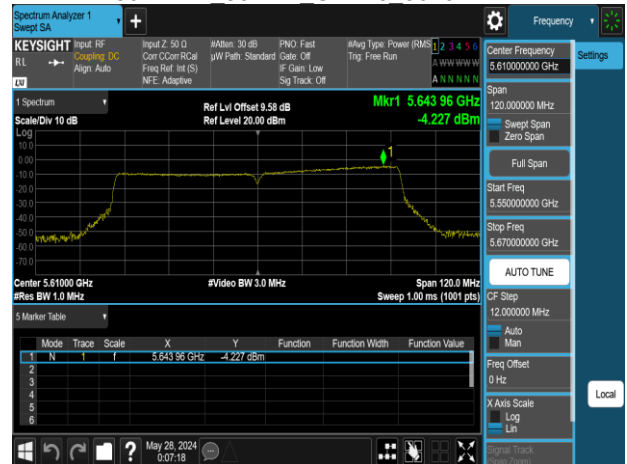

802.11ac 80MHz Chain0 5290MHz

802.11n 40MHz Chain1 5710MHz UNII 3

802.11ac 80MHz Chain0 5530MHz

802.11ac 80MHz Chain0 5610MHz

Report No.: TMWK2405001684KR

802.11ac 80MHz Chain0 5690MHz UNII 2C

802.11ac 80MHz Chain1 5530MHz

802.11ac 80MHz Chain0 5690MHz UNII 3

802.11ac 80MHz Chain1 5610MHz

802.11ac 80MHz Chain1 5290MHz

802.11ac 80MHz Chain1 5690MHz UNII 2C

Report No.: TMWK2405001684KR

802.11ac 80MHz Chain1 5690MHz UNII 3

802.11ax 20MHz Chain0 5260MHz