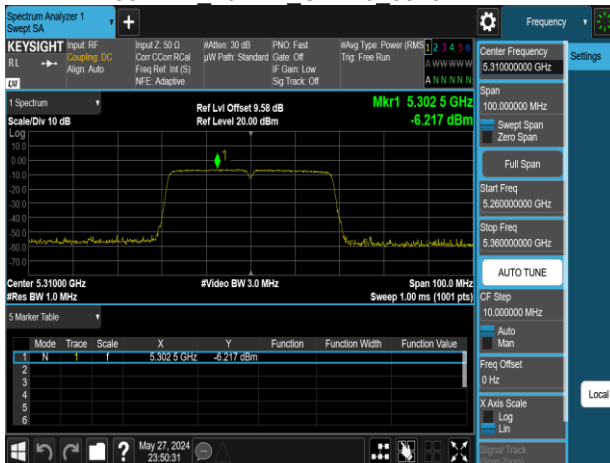

Report No.: TMWK2405001684KR

802.11n 20MHz Chain1 5580MHz

802.11n 20MHz Chain1 5720MHz UNII 3

802.11n 20MHz Chain1 5700MHz

802.11n 20MHz Chain1 5720MHz UNII 2C

Report No.: TMWK2405001684KR

802.11n 40MHz Chain0 5270MHz

802.11n 40MHz Chain0 5550MHz

802.11n 40MHz Chain0 5310MHz

802.11n 40MHz Chain0 5670MHz

802.11n 40MHz Chain0 5510MHz

802.11n 40MHz Chain0 5710MHz UNII 2C

Report No.: TMWK2405001684KR

802.11n 40MHz Chain0 5710MHz UNII 3