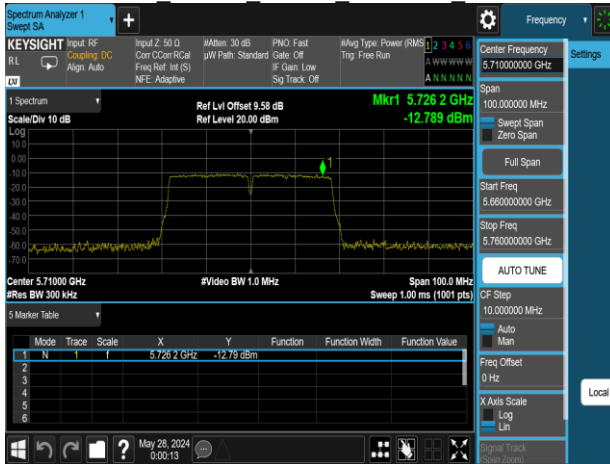

802.11n 40MHz Chain0 5550MHz

802.11n 40MHz Chain0 5310MHz

802.11n 40MHz Chain0 5670MHz

802.11n 40MHz Chain0 5510MHz

802.11n 40MHz Chain0 5710MHz UNII 2C

Report No.: TMWK2405001684KR

802.11n 40MHz Chain0 5710MHz UNII 3