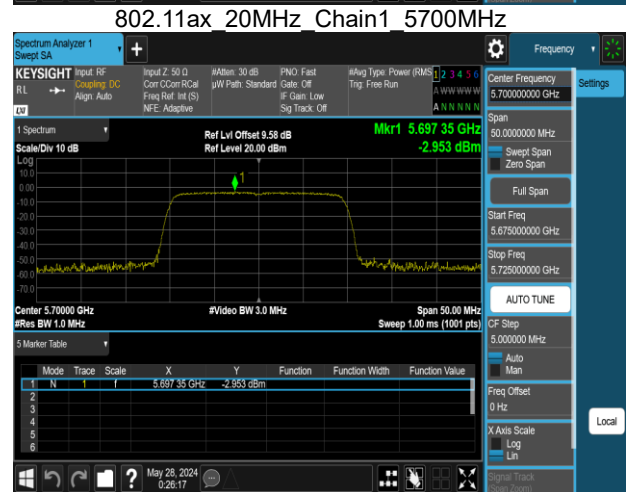

802.11ac 80MHz Chain0 5690MHz UNII 3

802.11ac 80MHz Chain1 5610MHz

802.11ac 80MHz Chain1 5290MHz

802.11ac 80MHz Chain1 5690MHz UNII 2C

Report No.: TMWK2405001684KR

802.11ac 80MHz Chain1 5690MHz UNII 3

802.11ax 20MHz Chain0 5260MHz

802.11ax 20MHz Chain0 5300MHz

802.11ax 20MHz Chain0 5320MHz

Report No.: TMWK2405001684KR

Report No.: TMWK2405001684KR

Report No.: TMWK2405001684KR

802.11ax 20MHz Chain1 5720MHz UNII 3

802.11ax 40MHz Chain0 5270MHz