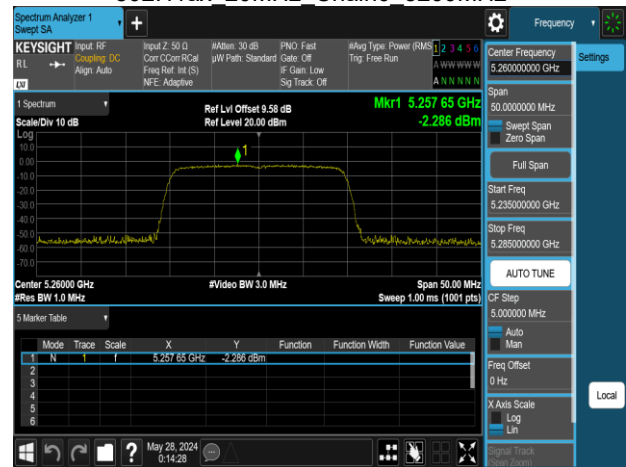

802.11ac 80MHz Chain0 5690MHz UNII 3

802.11ac 80MHz Chain1 5610MHz

802.11ac 80MHz Chain1 5290MHz

802.11ac 80MHz Chain1 5690MHz UNII 2C

Report No.: TMWK2405001684KR

802.11ac 80MHz Chain1 5690MHz UNII 3

802.11ax 20MHz Chain0 5260MHz

802.11ax 20MHz Chain0 5300MHz

802.11ax 20MHz Chain0 5320MHz

Report No.: TMWK2405001684KR

Report No.: TMWK2405001684KR

Report No.: TMWK2405001684KR

802.11ax 20MHz Chain1 5720MHz UNII 3

802.11ax 40MHz Chain0 5270MHz