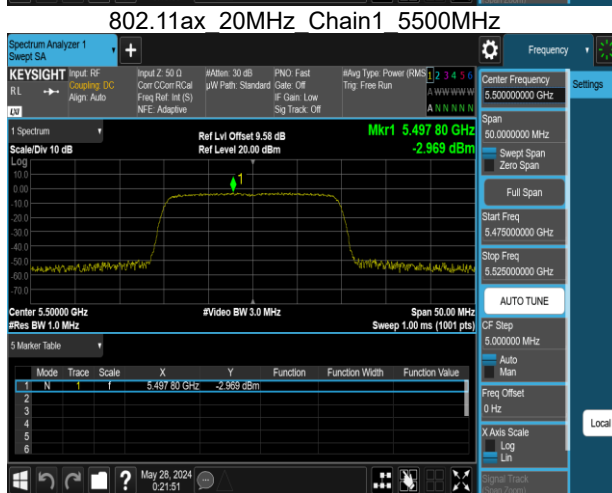

802.11ac 80MHz Chain0 5690MHz UNII 3

802.11ac 80MHz Chain1 5610MHz

802.11ac 80MHz Chain1 5290MHz

802.11ac 80MHz Chain1 5690MHz UNII 2C

Report No.: TMWK2405001684KR

802.11ac 80MHz Chain1 5690MHz UNII 3

802.11ax 20MHz Chain0 5260MHz

802.11ax 20MHz Chain0 5300MHz

802.11ax 20MHz Chain0 5320MHz

Report No.: TMWK2405001684KR

Report No.: TMWK2405001684KR

Report No.: TMWK2405001684KR

802.11ax 20MHz Chain1 5720MHz UNII 3

802.11ax 40MHz Chain0 5270MHz