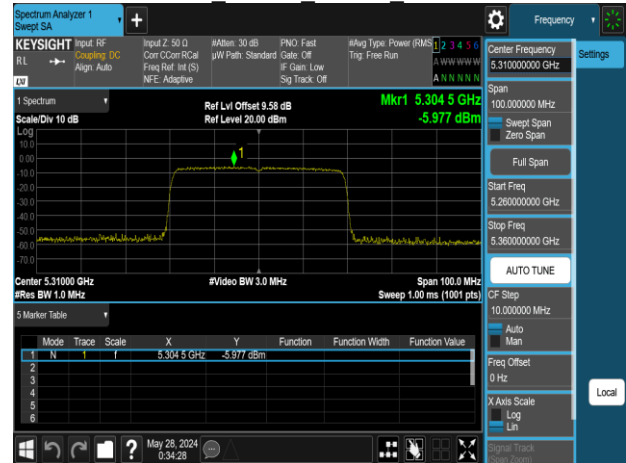

802.11ax 40MHz Chain0 5310MHz