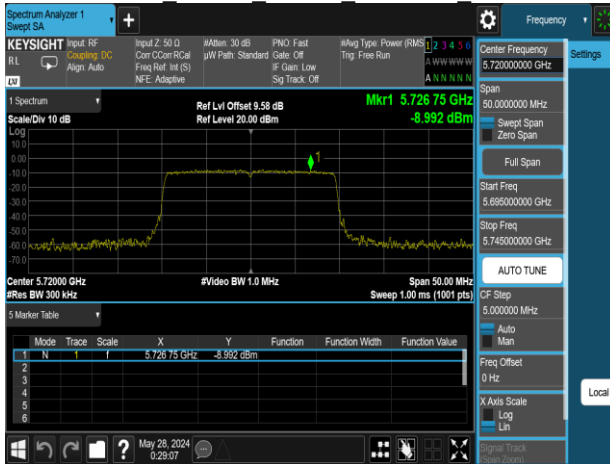

802.11ax 20MHz Chain0 5300MHz

802.11ax 20MHz Chain0 5320MHz

Report No.: TMWK2405001684KR

Report No.: TMWK2405001684KR

Report No.: TMWK2405001684KR

802.11ax 20MHz Chain1 5720MHz UNII 3

802.11ax 40MHz Chain0 5270MHz