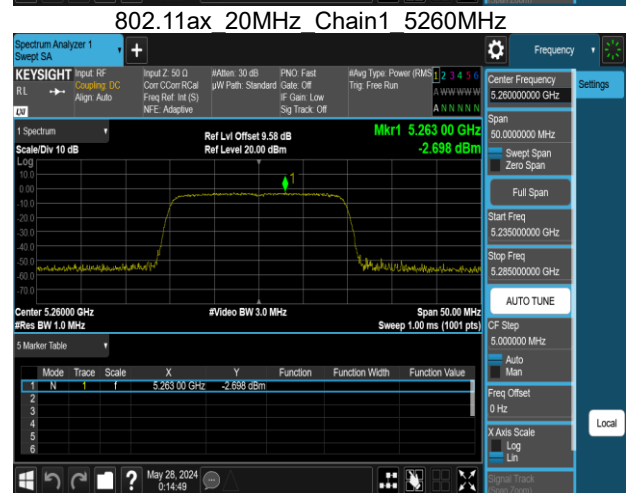

802.11ac 80MHz Chain0 5290MHz

802.11n 40MHz Chain1 5710MHz UNII 3

802.11ac 80MHz Chain0 5530MHz

802.11ac 80MHz Chain0 5610MHz

Report No.: TMWK2405001684KR

802.11ac 80MHz Chain0 5690MHz UNII 2C

802.11ac 80MHz Chain1 5530MHz

802.11ac 80MHz Chain0 5690MHz UNII 3

802.11ac 80MHz Chain1 5610MHz

802.11ac 80MHz Chain1 5290MHz

802.11ac 80MHz Chain1 5690MHz UNII 2C

Report No.: TMWK2405001684KR

802.11ac 80MHz Chain1 5690MHz UNII 3

802.11ax 20MHz Chain0 5260MHz

802.11ax 20MHz Chain0 5300MHz

802.11ax 20MHz Chain0 5320MHz

Report No.: TMWK2405001684KR

Report No.: TMWK2405001684KR

Report No.: TMWK2405001684KR

802.11ax 20MHz Chain1 5720MHz UNII 3

802.11ax 40MHz Chain0 5270MHz