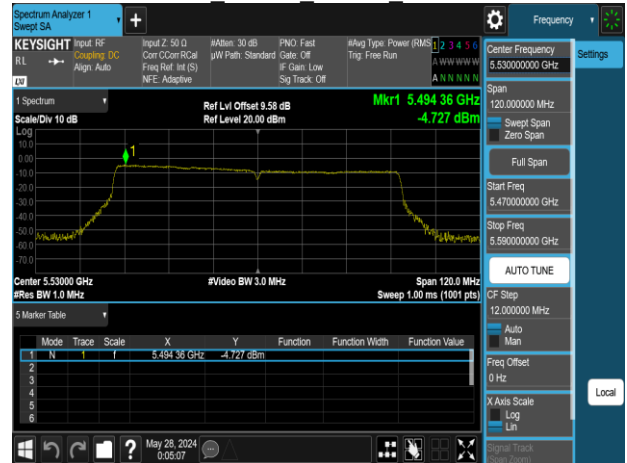

802.11n 40MHz Chain1 5510MHz

802.11n 40MHz Chain1 5270MHz

802.11n 40MHz Chain1 5550MHz

802.11n 40MHz Chain1 5310MHz

802.11n 40MHz Chain1 5670MHz

Report No.: TMWK2405001684KR

802.11n 40MHz Chain1 5710MHz UNII 2C

802.11ac 80MHz Chain0 5290MHz

802.11n 40MHz Chain1 5710MHz UNII 3

802.11ac 80MHz Chain0 5530MHz

802.11ac 80MHz Chain0 5610MHz

Report No.: TMWK2405001684KR

802.11ac 80MHz Chain0 5690MHz UNII 2C

802.11ac 80MHz Chain1 5530MHz