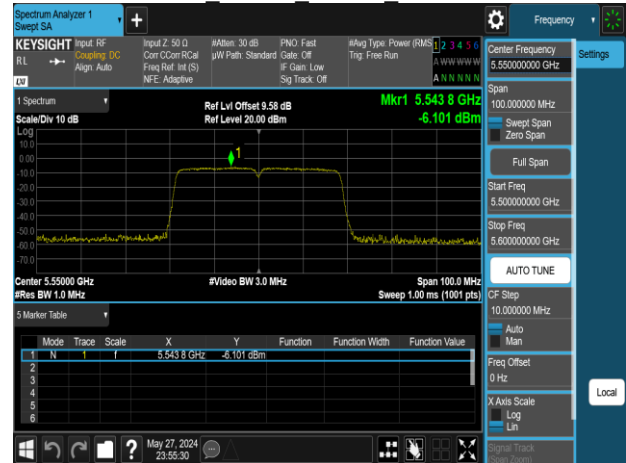

802.11n 40MHz Chain1 5550MHz