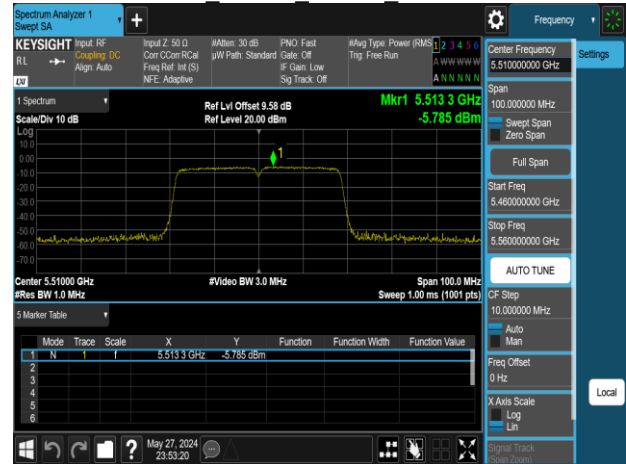

802.11n 40MHz Chain1 5510MHz