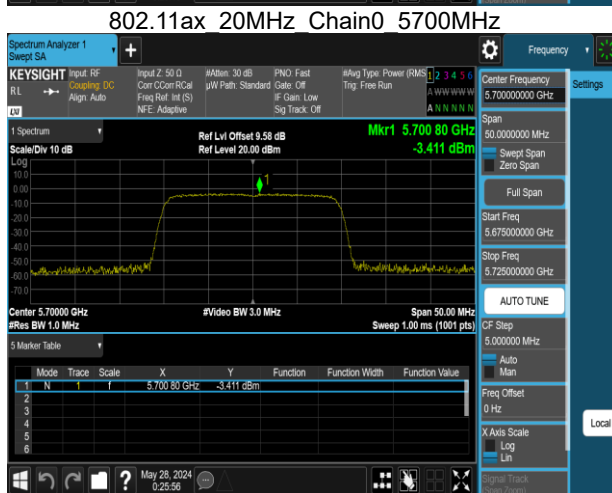

Report No.: TMWK2405001684KR