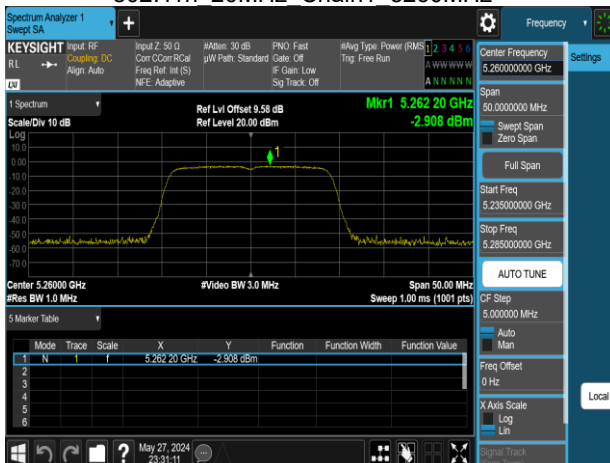

Report No.: TMWK2405001684KR

802.11n 20MHz Chain0 5720MHz UNII 2C

802.11n 20MHz Chain1 5300MHz

802.11n 20MHz Chain0 5720MHz UNII 3

802.11n 20MHz Chain1 5320MHz

802.11n 20MHz Chain1 5260MHz

802.11n 20MHz Chain1 5500MHz

Report No.: TMWK2405001684KR

802.11n 20MHz Chain1 5580MHz

802.11n 20MHz Chain1 5720MHz UNII 3

802.11n 20MHz Chain1 5700MHz

802.11n 20MHz Chain1 5720MHz UNII 2C

Report No.: TMWK2405001684KR

802.11n 40MHz Chain0 5270MHz