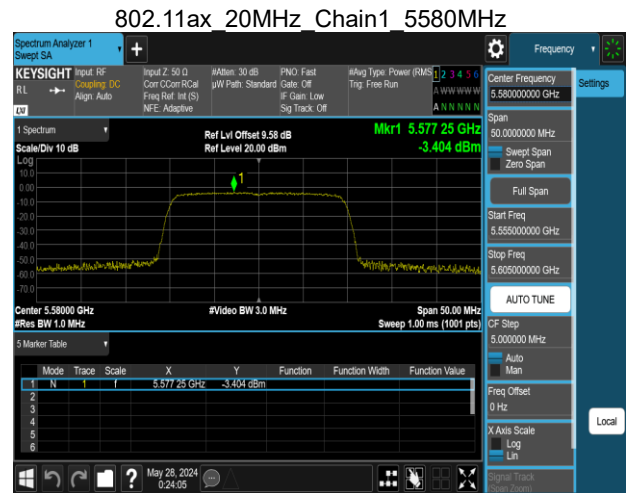

802.11ac 80MHz Chain0 5690MHz UNII 3

802.11ac 80MHz Chain1 5610MHz

802.11ac 80MHz Chain1 5290MHz

802.11ac 80MHz Chain1 5690MHz UNII 2C

Report No.: TMWK2405001684KR

802.11ac 80MHz Chain1 5690MHz UNII 3

802.11ax 20MHz Chain0 5260MHz

802.11ax 20MHz Chain0 5300MHz

802.11ax 20MHz Chain0 5320MHz

Report No.: TMWK2405001684KR

Report No.: TMWK2405001684KR

Report No.: TMWK2405001684KR

802.11ax 20MHz Chain1 5720MHz UNII 3

802.11ax 40MHz Chain0 5270MHz