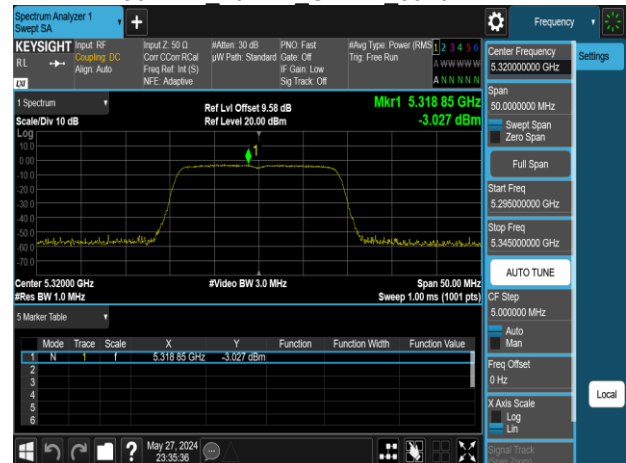

Report No.: TMWK2405001684KR

802.11n 20MHz Chain0 5720MHz UNII 2C

802.11n 20MHz Chain1 5300MHz

802.11n 20MHz Chain0 5720MHz UNII 3

802.11n 20MHz Chain1 5320MHz

802.11n 20MHz Chain1 5260MHz

802.11n 20MHz Chain1 5500MHz

Report No.: TMWK2405001684KR

802.11n 20MHz Chain1 5580MHz

802.11n 20MHz Chain1 5720MHz UNII 3

802.11n 20MHz Chain1 5700MHz

802.11n 20MHz Chain1 5720MHz UNII 2C

Report No.: TMWK2405001684KR

802.11n 40MHz Chain0 5270MHz