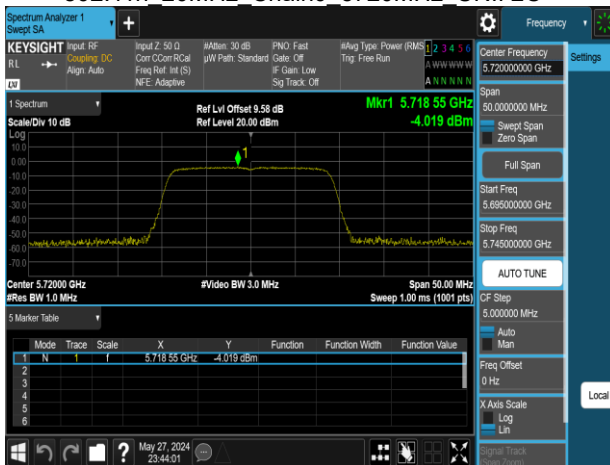

Report No.: TMWK2405001684KR

802.11n 20MHz Chain0 5720MHz UNII 2C

802.11n 20MHz Chain1 5300MHz

802.11n 20MHz Chain0 5720MHz UNII 3

802.11n 20MHz Chain1 5320MHz

802.11n 20MHz Chain1 5260MHz

802.11n 20MHz Chain1 5500MHz

Report No.: TMWK2405001684KR

802.11n 20MHz Chain1 5580MHz

802.11n 20MHz Chain1 5720MHz UNII 3

802.11n 20MHz Chain1 5700MHz

802.11n 20MHz Chain1 5720MHz UNII 2C

Report No.: TMWK2405001684KR

802.11n 40MHz Chain0 5270MHz