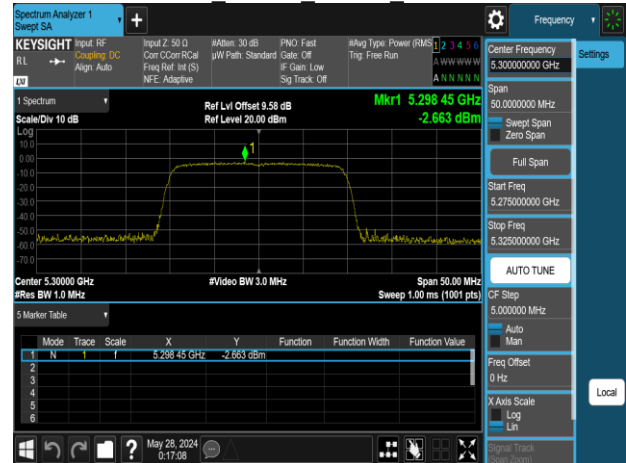

802.11ax 20MHz Chain0 5300MHz