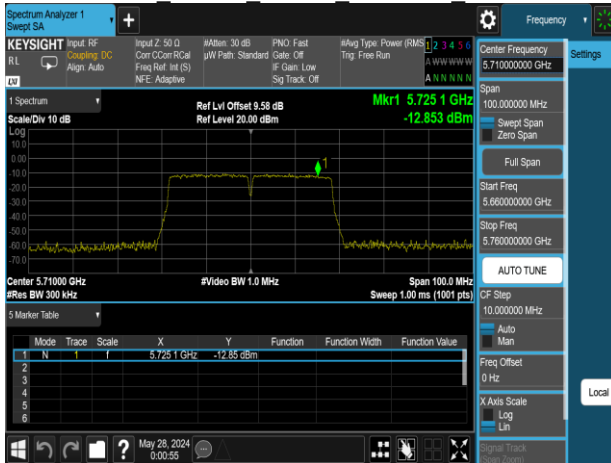

802.11n 40MHz Chain1 5710MHz UNII 3