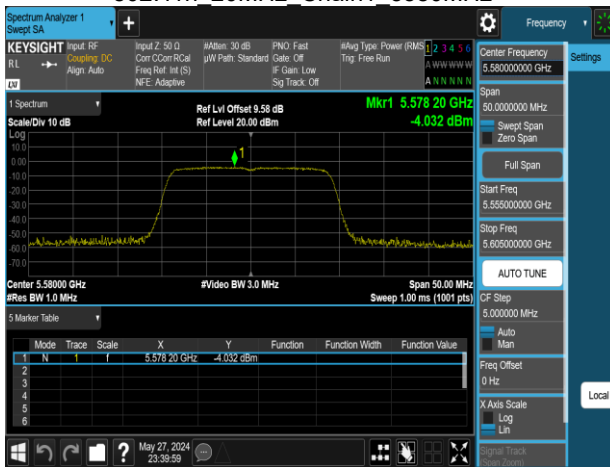

Report No.: TMWK2405001684KR

802.11n 20MHz Chain0 5720MHz UNII 2C

802.11n 20MHz Chain1 5300MHz

802.11n 20MHz Chain0 5720MHz UNII 3

802.11n 20MHz Chain1 5320MHz

802.11n 20MHz Chain1 5260MHz

802.11n 20MHz Chain1 5500MHz

Report No.: TMWK2405001684KR

802.11n 20MHz Chain1 5580MHz

802.11n 20MHz Chain1 5720MHz UNII 3

802.11n 20MHz Chain1 5700MHz

802.11n 20MHz Chain1 5720MHz UNII 2C

Report No.: TMWK2405001684KR

802.11n 40MHz Chain0 5270MHz