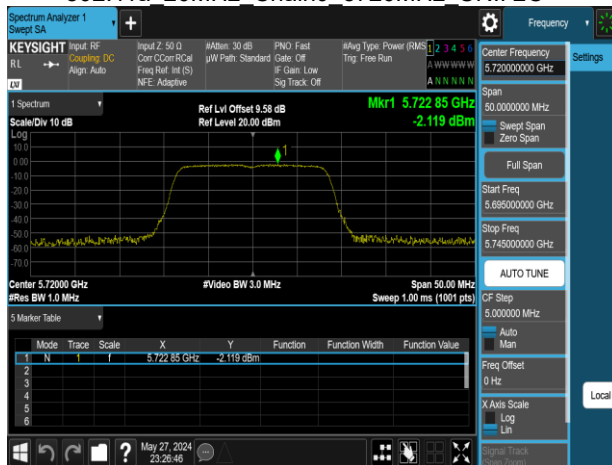

## Update:

802.11a 20MHz Chain0 5260MHz

802.11a 20MHz Chain0 5500MHz

802.11a 20MHz Chain0 5300MHz

802.11a 20MHz Chain0 5580MHz

802.11a 20MHz Chain0 5320MHz

802.11a 20MHz Chain0 5700MHz

Report No.: TMWK2405001684KR

802.11a 20MHz Chain0 5720MHz UNII 2C

802.11a 20MHz Chain1 5260MHz

802.11a 20MHz Chain0 5720MHz UNII 3

802.11a 20MHz Chain1 5300MHz

802.11a 20MHz Chain1 5320MHz

Report No.: TMWK2405001684KR

802.11a 20MHz Chain1 5500MHz