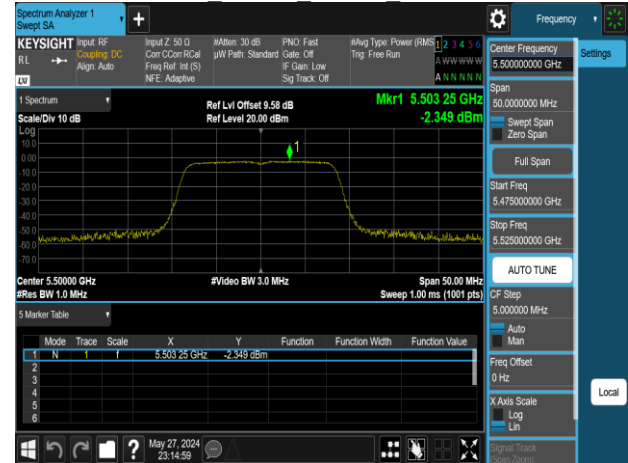

802.11ax 80MHz Chain0 5210MHz

802.11ax 80MHz Chain1 5210MHz

802.11ax 80MHz Chain0 5775MHz

802.11ax 80MHz Chain1 5775MHz

Report No.: TMWK2405001684KR

## Update:

802.11a 20MHz Chain0 5260MHz

802.11a 20MHz Chain0 5500MHz

802.11a 20MHz Chain0 5300MHz

802.11a 20MHz Chain0 5580MHz

802.11a 20MHz Chain0 5320MHz

802.11a 20MHz Chain0 5700MHz

Report No.: TMWK2405001684KR