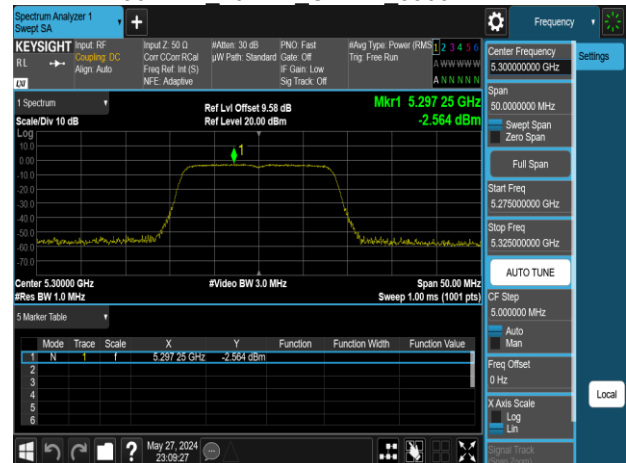

## Update:

802.11a 20MHz Chain0 5260MHz

802.11a 20MHz Chain0 5500MHz

802.11a 20MHz Chain0 5300MHz

802.11a 20MHz Chain0 5580MHz

802.11a 20MHz Chain0 5320MHz

802.11a 20MHz Chain0 5700MHz

Report No.: TMWK2405001684KR

802.11a 20MHz Chain0 5720MHz UNII 2C

802.11a 20MHz Chain1 5260MHz

802.11a 20MHz Chain0 5720MHz UNII 3

802.11a 20MHz Chain1 5300MHz

802.11a 20MHz Chain1 5320MHz

Report No.: TMWK2405001684KR

802.11a 20MHz Chain1 5500MHz

802.11a 20MHz Chain1 5720MHz UNII 2C

802.11a 20MHz Chain1 5580MHz

802.11a 20MHz Chain1 5720MHz UNII 3

802.11a 20MHz Chain1 5700MHz

Report No.: TMWK2405001684KR

802.11n 20MHz Chain0 5260MHz

802.11n 20MHz Chain0 5500MHz