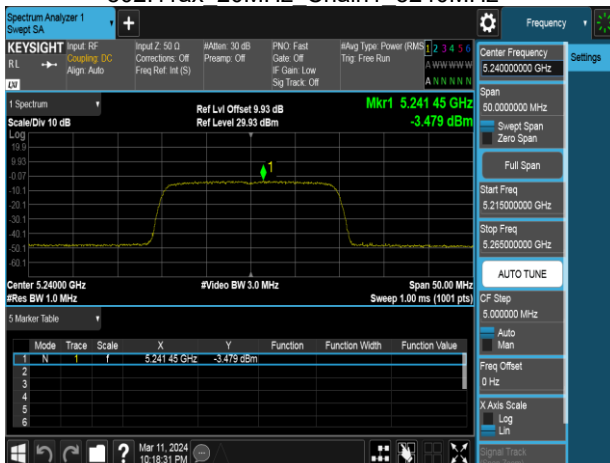

802.11ac 40MHz Chain1 5190MHz

802.11ac 40MHz Chain1 5755MHz

802.11ac 40MHz Chain1 5230MHz

802.11ac 40MHz Chain1 5795MHz

Report No.: TMWK2405001684KR

802.11ac 80MHz Chain0 5210MHz

802.11ac 80MHz Chain1 5210MHz

802.11ac 80MHz Chain0 5775MHz

802.11ac 80MHz Chain1 5775MHz

Report No.: TMWK2405001684KR

Report No.: TMWK2405001684KR

802.11ax 20MHz Chain1 5180MHz

802.11ax 20MHz Chain1 5745MHz

802.11ax 20MHz Chain1 5220MHz

802.11ax 20MHz Chain1 5785MHz

802.11ax 20MHz Chain1 5240MHz

802.11ax 20MHz Chain1 5825MHz

Report No.: TMWK2405001684KR

802.11ax 40MHz Chain0 5190MHz

802.11ax 40MHz Chain0 5755MHz

802.11ax 40MHz Chain0 5230MHz