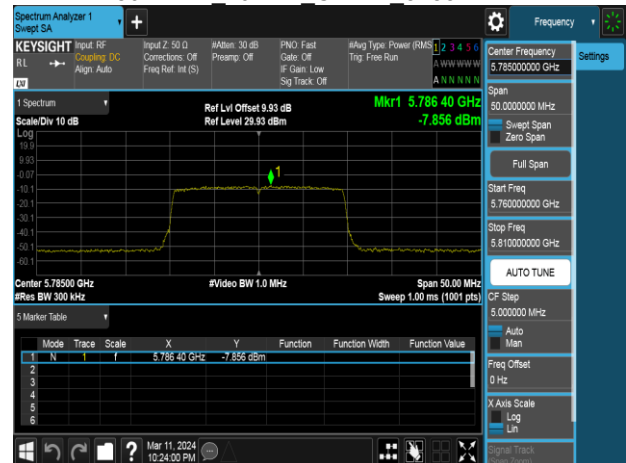

802.11ac 40MHz Chain1 5190MHz

802.11ac 40MHz Chain1 5755MHz

802.11ac 40MHz Chain1 5230MHz

802.11ac 40MHz Chain1 5795MHz

Report No.: TMWK2405001684KR

802.11ac 80MHz Chain0 5210MHz

802.11ac 80MHz Chain1 5210MHz

802.11ac 80MHz Chain0 5775MHz

802.11ac 80MHz Chain1 5775MHz

Report No.: TMWK2405001684KR

Report No.: TMWK2405001684KR

802.11ax 20MHz Chain1 5180MHz

802.11ax 20MHz Chain1 5745MHz

802.11ax 20MHz Chain1 5220MHz

802.11ax 20MHz Chain1 5785MHz

802.11ax 20MHz Chain1 5240MHz

802.11ax 20MHz Chain1 5825MHz

Report No.: TMWK2405001684KR

802.11ax 40MHz Chain0 5190MHz

802.11ax 40MHz Chain0 5755MHz

802.11ax 40MHz Chain0 5230MHz