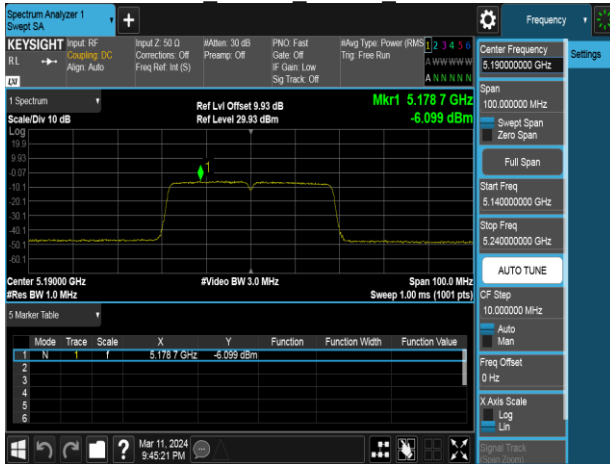

Report No.: TMWK2405001684KR

Report No.: TMWK2405001684KR

802.11ac 40MHz Chain0 5190MHz

802.11ac 40MHz Chain0 5755MHz

802.11ac 40MHz Chain0 5230MHz

802.11ac 40MHz Chain0 5795MHz

Report No.: TMWK2405001684KR

802.11ac 40MHz Chain1 5190MHz

802.11ac 40MHz Chain1 5755MHz

802.11ac 40MHz Chain1 5230MHz

802.11ac 40MHz Chain1 5795MHz

Report No.: TMWK2405001684KR

802.11ac 80MHz Chain0 5210MHz

802.11ac 80MHz Chain1 5210MHz