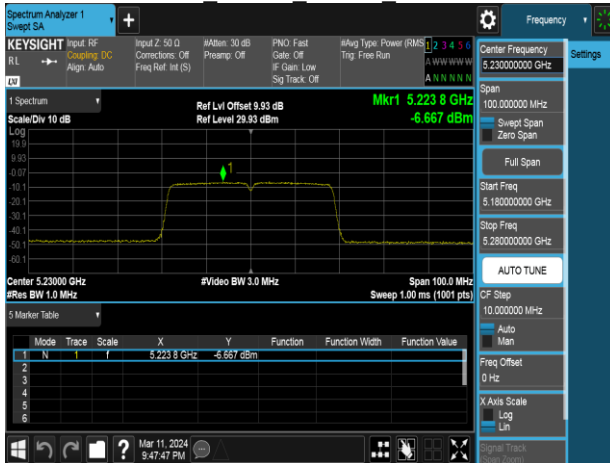

Report No.: TMWK2405001684KR

Report No.: TMWK2405001684KR

802.11ac 40MHz Chain0 5190MHz

802.11ac 40MHz Chain0 5755MHz

802.11ac 40MHz Chain0 5230MHz

802.11ac 40MHz Chain0 5795MHz

Report No.: TMWK2405001684KR

802.11ac 40MHz Chain1 5190MHz

802.11ac 40MHz Chain1 5755MHz

802.11ac 40MHz Chain1 5230MHz

802.11ac 40MHz Chain1 5795MHz

Report No.: TMWK2405001684KR

802.11ac 80MHz Chain0 5210MHz

802.11ac 80MHz Chain1 5210MHz