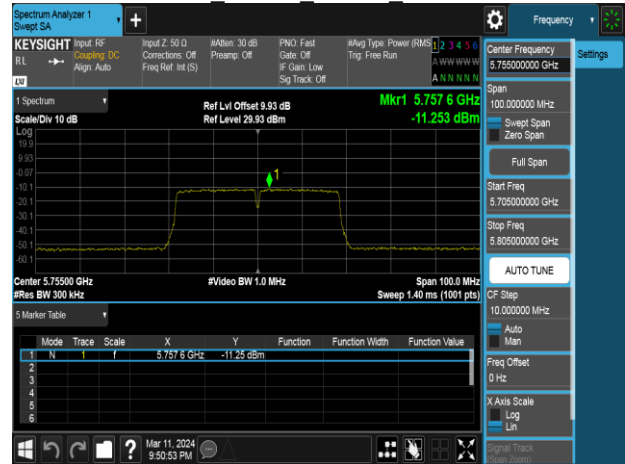

Report No.: TMWK2405001684KR

Report No.: TMWK2405001684KR

802.11ac 40MHz Chain0 5190MHz

802.11ac 40MHz Chain0 5755MHz

802.11ac 40MHz Chain0 5230MHz

802.11ac 40MHz Chain0 5795MHz

Report No.: TMWK2405001684KR

802.11ac 40MHz Chain1 5190MHz

802.11ac 40MHz Chain1 5755MHz

802.11ac 40MHz Chain1 5230MHz

802.11ac 40MHz Chain1 5795MHz

Report No.: TMWK2405001684KR

802.11ac 80MHz Chain0 5210MHz

802.11ac 80MHz Chain1 5210MHz