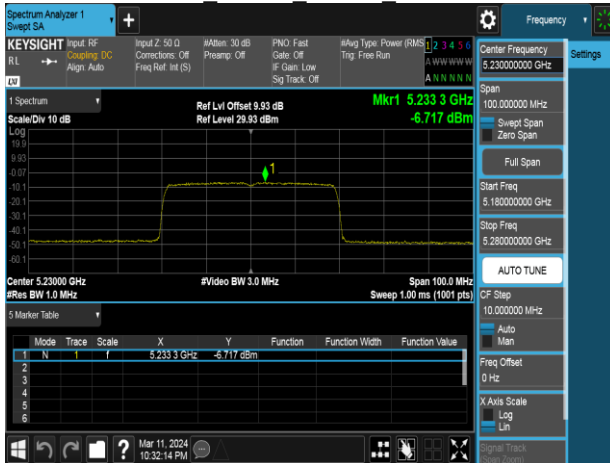

802.11ax 40MHz Chain0 5795MHz

Report No.: TMWK2405001684KR

802.11ax 40MHz Chain1 5190MHz

802.11ax 40MHz Chain1 5755MHz

802.11ax 40MHz Chain1 5230MHz

802.11ax 40MHz Chain1 5795MHz

Report No.: TMWK2405001684KR

802.11ax 80MHz Chain0 5210MHz

802.11ax 80MHz Chain1 5210MHz

802.11ax 80MHz Chain0 5775MHz

802.11ax 80MHz Chain1 5775MHz

Report No.: TMWK2405001684KR