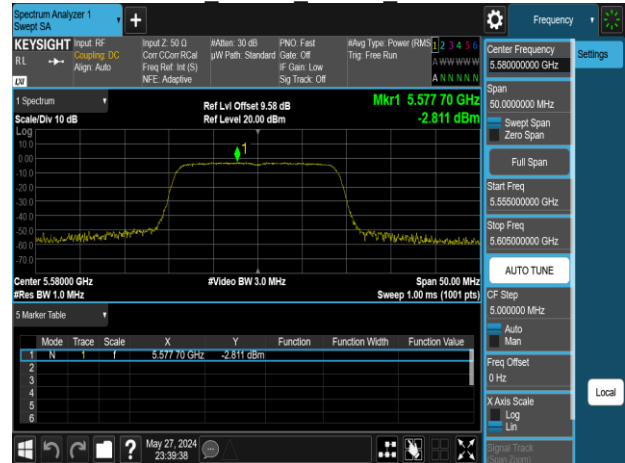

802.11n 20MHz Chain0 5700MHz