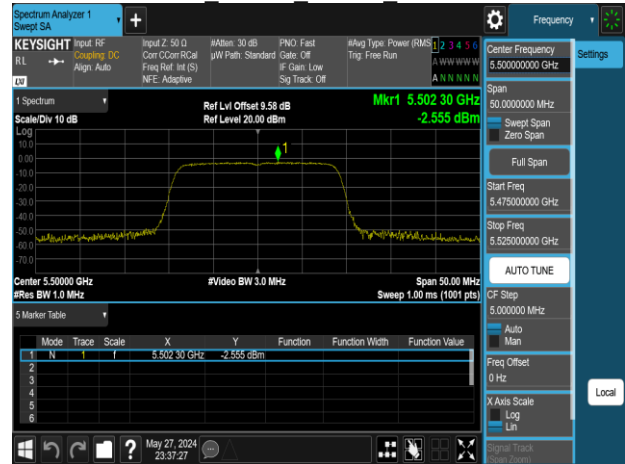

802.11a 20MHz Chain1 5720MHz UNII 2C

802.11a 20MHz Chain1 5580MHz

802.11a 20MHz Chain1 5720MHz UNII 3

802.11a 20MHz Chain1 5700MHz

Report No.: TMWK2405001684KR

802.11n 20MHz Chain0 5260MHz

802.11n 20MHz Chain0 5500MHz