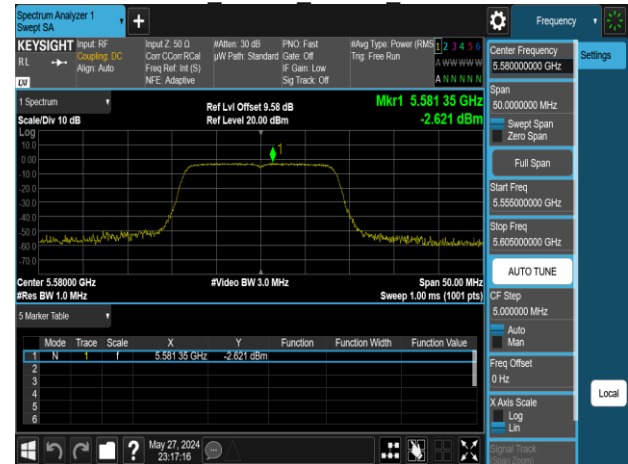

## Update:

802.11a 20MHz Chain0 5260MHz

802.11a 20MHz Chain0 5500MHz

802.11a 20MHz Chain0 5300MHz

802.11a 20MHz Chain0 5580MHz

802.11a 20MHz Chain0 5320MHz

802.11a 20MHz Chain0 5700MHz

Report No.: TMWK2405001684KR

802.11a 20MHz Chain0 5720MHz UNII 2C

802.11a 20MHz Chain1 5260MHz

802.11a 20MHz Chain0 5720MHz UNII 3

802.11a 20MHz Chain1 5300MHz

802.11a 20MHz Chain1 5320MHz

Report No.: TMWK2405001684KR

802.11a 20MHz Chain1 5500MHz