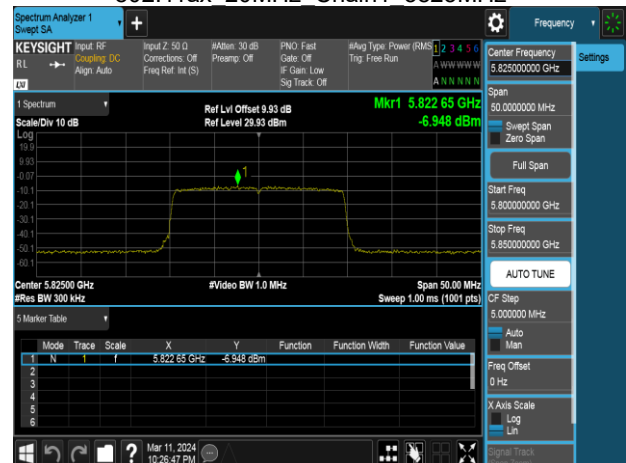

802.11ac 80MHz Chain0 5775MHz

802.11ac 80MHz Chain1 5775MHz

Report No.: TMWK2405001684KR

Report No.: TMWK2405001684KR

802.11ax 20MHz Chain1 5180MHz

802.11ax 20MHz Chain1 5745MHz

802.11ax 20MHz Chain1 5220MHz

802.11ax 20MHz Chain1 5785MHz

802.11ax 20MHz Chain1 5240MHz

802.11ax 20MHz Chain1 5825MHz

Report No.: TMWK2405001684KR

802.11ax 40MHz Chain0 5190MHz

802.11ax 40MHz Chain0 5755MHz

802.11ax 40MHz Chain0 5230MHz