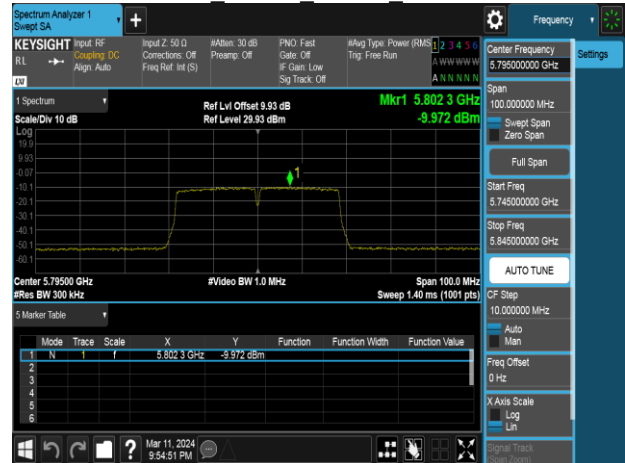

Report No.: TMWK2405001684KR

Report No.: TMWK2405001684KR

802.11ac 40MHz Chain0 5190MHz

802.11ac 40MHz Chain0 5755MHz

802.11ac 40MHz Chain0 5230MHz

802.11ac 40MHz Chain0 5795MHz

Report No.: TMWK2405001684KR

802.11ac 40MHz Chain1 5190MHz

802.11ac 40MHz Chain1 5755MHz

802.11ac 40MHz Chain1 5230MHz

802.11ac 40MHz Chain1 5795MHz

Report No.: TMWK2405001684KR

802.11ac 80MHz Chain0 5210MHz

802.11ac 80MHz Chain1 5210MHz

802.11ac 80MHz Chain0 5775MHz

802.11ac 80MHz Chain1 5775MHz

Report No.: TMWK2405001684KR

Report No.: TMWK2405001684KR

802.11ax 20MHz Chain1 5180MHz

802.11ax 20MHz Chain1 5745MHz

802.11ax 20MHz Chain1 5220MHz