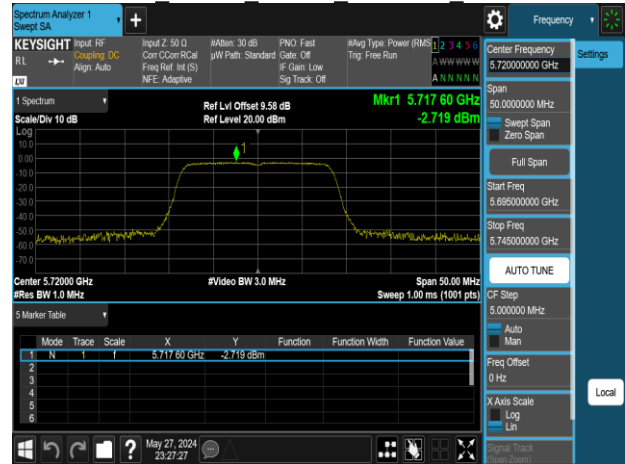

802.11a 20MHz Chain1 5720MHz UNII 3