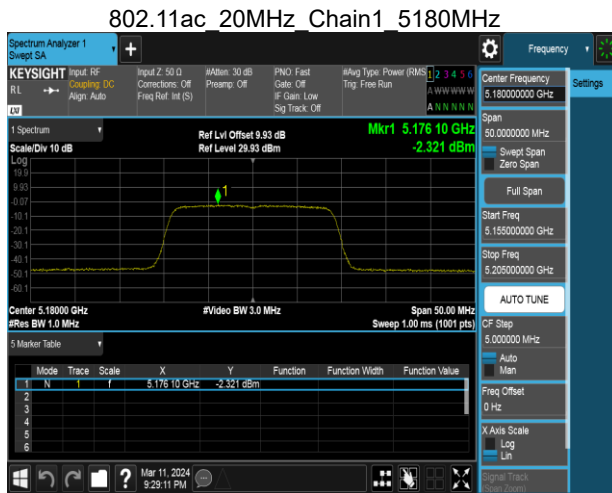

Report No.: TMWK2405001684KR

Report No.: TMWK2405001684KR

802.11ac 40MHz Chain0 5190MHz

802.11ac 40MHz Chain0 5755MHz

802.11ac 40MHz Chain0 5230MHz

802.11ac 40MHz Chain0 5795MHz

Report No.: TMWK2405001684KR

802.11ac 40MHz Chain1 5190MHz

802.11ac 40MHz Chain1 5755MHz

802.11ac 40MHz Chain1 5230MHz

802.11ac 40MHz Chain1 5795MHz

Report No.: TMWK2405001684KR

802.11ac 80MHz Chain0 5210MHz

802.11ac 80MHz Chain1 5210MHz