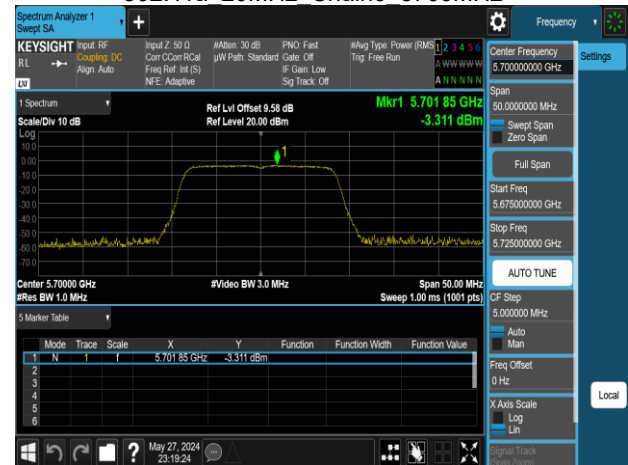

## Update:

802.11a 20MHz Chain0 5260MHz

802.11a 20MHz Chain0 5500MHz

802.11a 20MHz Chain0 5300MHz

802.11a 20MHz Chain0 5580MHz

802.11a 20MHz Chain0 5320MHz

802.11a 20MHz Chain0 5700MHz

Report No.: TMWK2405001684KR

802.11a 20MHz Chain0 5720MHz UNII 2C

802.11a 20MHz Chain1 5260MHz

802.11a 20MHz Chain0 5720MHz UNII 3

802.11a 20MHz Chain1 5300MHz

802.11a 20MHz Chain1 5320MHz

Report No.: TMWK2405001684KR

802.11a 20MHz Chain1 5500MHz