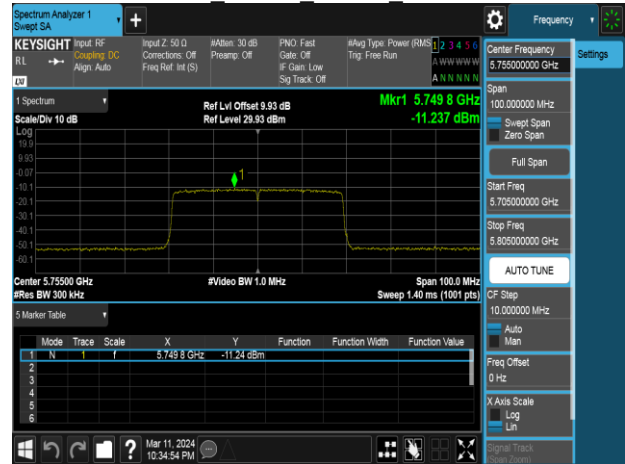

802.11ax 40MHz Chain0 5795MHz

Report No.: TMWK2405001684KR

802.11ax 40MHz Chain1 5190MHz

802.11ax 40MHz Chain1 5755MHz

802.11ax 40MHz Chain1 5230MHz

802.11ax 40MHz Chain1 5795MHz

Report No.: TMWK2405001684KR

802.11ax 80MHz Chain0 5210MHz

802.11ax 80MHz Chain1 5210MHz

802.11ax 80MHz Chain0 5775MHz

802.11ax 80MHz Chain1 5775MHz

Report No.: TMWK2405001684KR