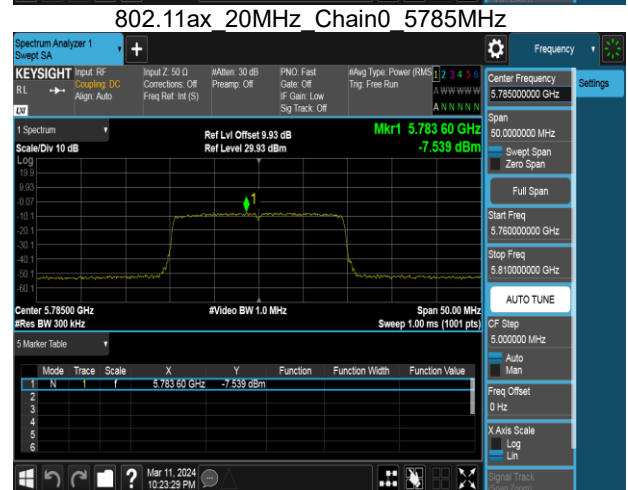

Report No.: TMWK2405001684KR

Report No.: TMWK2405001684KR

802.11ac 40MHz Chain0 5190MHz

802.11ac 40MHz Chain0 5755MHz

802.11ac 40MHz Chain0 5230MHz

802.11ac 40MHz Chain0 5795MHz

Report No.: TMWK2405001684KR

802.11ac 40MHz Chain1 5190MHz

802.11ac 40MHz Chain1 5755MHz

802.11ac 40MHz Chain1 5230MHz

802.11ac 40MHz Chain1 5795MHz

Report No.: TMWK2405001684KR

802.11ac 80MHz Chain0 5210MHz

802.11ac 80MHz Chain1 5210MHz

802.11ac 80MHz Chain0 5775MHz

802.11ac 80MHz Chain1 5775MHz

Report No.: TMWK2405001684KR

Report No.: TMWK2405001684KR

802.11ax 20MHz Chain1 5180MHz

802.11ax 20MHz Chain1 5745MHz

802.11ax 20MHz Chain1 5220MHz