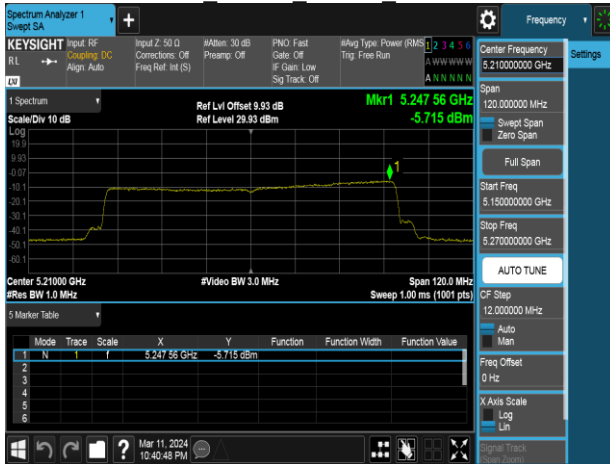

802.11ax 20MHz Chain1 5785MHz

802.11ax 20MHz Chain1 5240MHz

802.11ax 20MHz Chain1 5825MHz

Report No.: TMWK2405001684KR

802.11ax 40MHz Chain0 5190MHz

802.11ax 40MHz Chain0 5755MHz

802.11ax 40MHz Chain0 5230MHz

802.11ax 40MHz Chain0 5795MHz

Report No.: TMWK2405001684KR

802.11ax 40MHz Chain1 5190MHz

802.11ax 40MHz Chain1 5755MHz

802.11ax 40MHz Chain1 5230MHz

802.11ax 40MHz Chain1 5795MHz

Report No.: TMWK2405001684KR

802.11ax 80MHz Chain0 5210MHz

802.11ax 80MHz Chain1 5210MHz

802.11ax 80MHz Chain0 5775MHz

802.11ax 80MHz Chain1 5775MHz

Report No.: TMWK2405001684KR