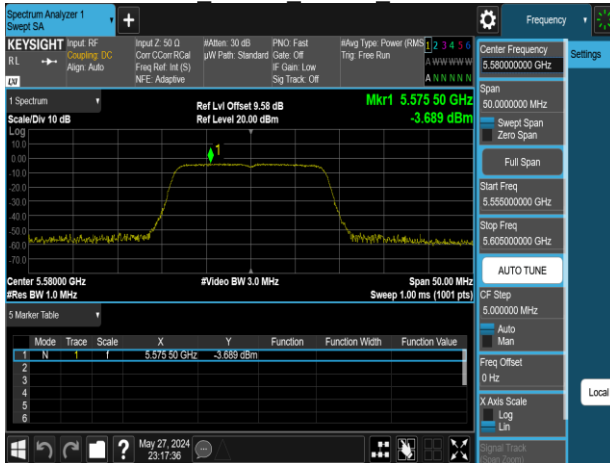

802.11a 20MHz Chain1 5700MHz