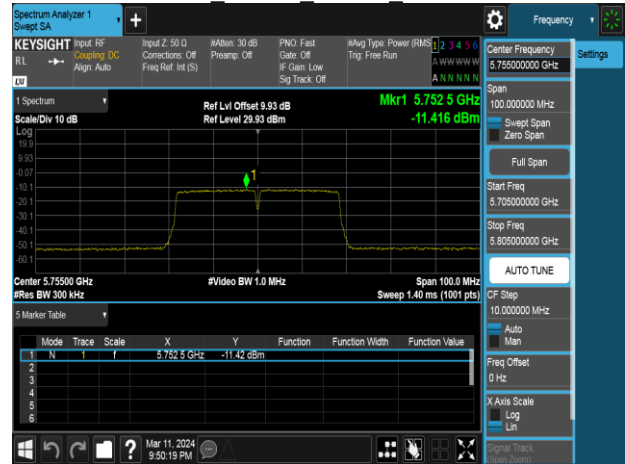

Report No.: TMWK2405001684KR

Report No.: TMWK2405001684KR

802.11ac 40MHz Chain0 5190MHz

802.11ac 40MHz Chain0 5755MHz

802.11ac 40MHz Chain0 5230MHz

802.11ac 40MHz Chain0 5795MHz

Report No.: TMWK2405001684KR

802.11ac 40MHz Chain1 5190MHz

802.11ac 40MHz Chain1 5755MHz

802.11ac 40MHz Chain1 5230MHz

802.11ac 40MHz Chain1 5795MHz

Report No.: TMWK2405001684KR

802.11ac 80MHz Chain0 5210MHz

802.11ac 80MHz Chain1 5210MHz