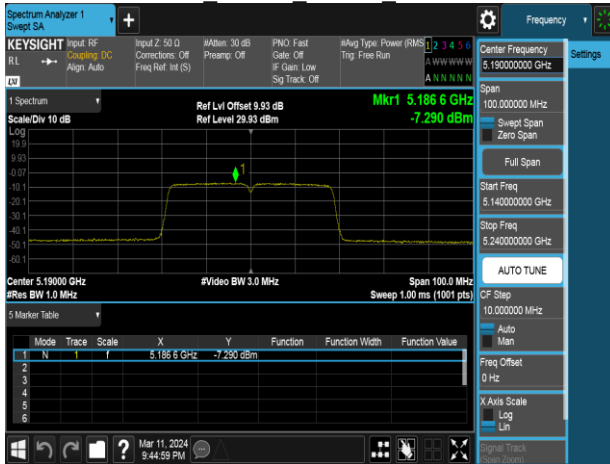

Report No.: TMWK2405001684KR

Report No.: TMWK2405001684KR

802.11ac 40MHz Chain0 5190MHz

802.11ac 40MHz Chain0 5755MHz

802.11ac 40MHz Chain0 5230MHz

802.11ac 40MHz Chain0 5795MHz

Report No.: TMWK2405001684KR

802.11ac 40MHz Chain1 5190MHz

802.11ac 40MHz Chain1 5755MHz

802.11ac 40MHz Chain1 5230MHz

802.11ac 40MHz Chain1 5795MHz

Report No.: TMWK2405001684KR

802.11ac 80MHz Chain0 5210MHz

802.11ac 80MHz Chain1 5210MHz