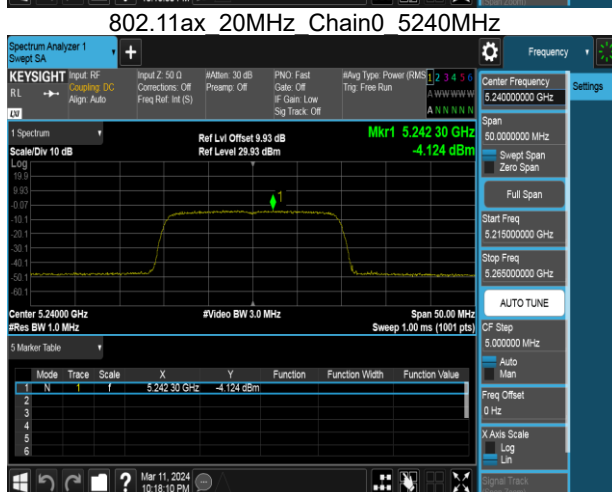

Report No.: TMWK2405001684KR

Report No.: TMWK2405001684KR

802.11ac 40MHz Chain0 5190MHz

802.11ac 40MHz Chain0 5755MHz

802.11ac 40MHz Chain0 5230MHz

802.11ac 40MHz Chain0 5795MHz

Report No.: TMWK2405001684KR

802.11ac 40MHz Chain1 5190MHz

802.11ac 40MHz Chain1 5755MHz

802.11ac 40MHz Chain1 5230MHz

802.11ac 40MHz Chain1 5795MHz

Report No.: TMWK2405001684KR

802.11ac 80MHz Chain0 5210MHz

802.11ac 80MHz Chain1 5210MHz

802.11ac 80MHz Chain0 5775MHz

802.11ac 80MHz Chain1 5775MHz

Report No.: TMWK2405001684KR

Report No.: TMWK2405001684KR

802.11ax 20MHz Chain1 5180MHz

802.11ax 20MHz Chain1 5745MHz

802.11ax 20MHz Chain1 5220MHz