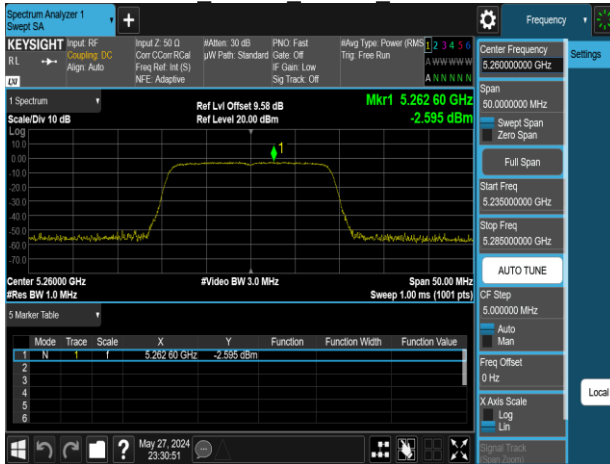

802.11a 20MHz Chain1 5720MHz UNII 2C

802.11a 20MHz Chain1 5580MHz

802.11a 20MHz Chain1 5720MHz UNII 3

802.11a 20MHz Chain1 5700MHz

Report No.: TMWK2405001684KR

802.11n 20MHz Chain0 5260MHz

802.11n 20MHz Chain0 5500MHz