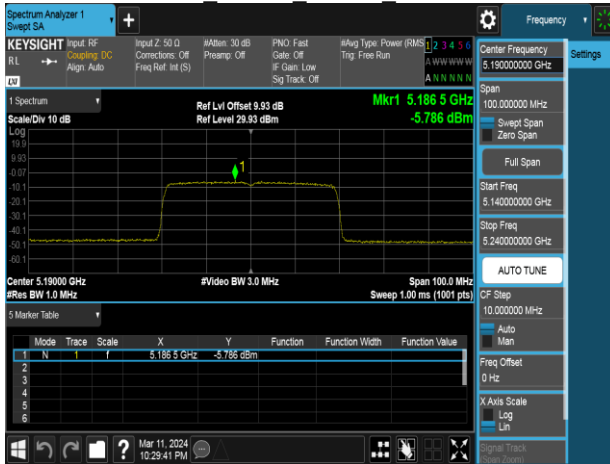

802.11ax 20MHz Chain1 5785MHz

802.11ax 20MHz Chain1 5240MHz

802.11ax 20MHz Chain1 5825MHz

Report No.: TMWK2405001684KR

802.11ax 40MHz Chain0 5190MHz

802.11ax 40MHz Chain0 5755MHz

802.11ax 40MHz Chain0 5230MHz

802.11ax 40MHz Chain0 5795MHz

Report No.: TMWK2405001684KR

802.11ax 40MHz Chain1 5190MHz

802.11ax 40MHz Chain1 5755MHz

802.11ax 40MHz Chain1 5230MHz

802.11ax 40MHz Chain1 5795MHz

Report No.: TMWK2405001684KR