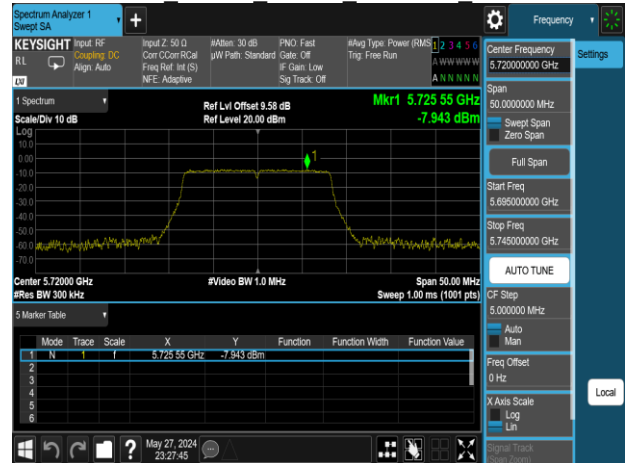

802.11n 20MHz Chain0 5500MHz