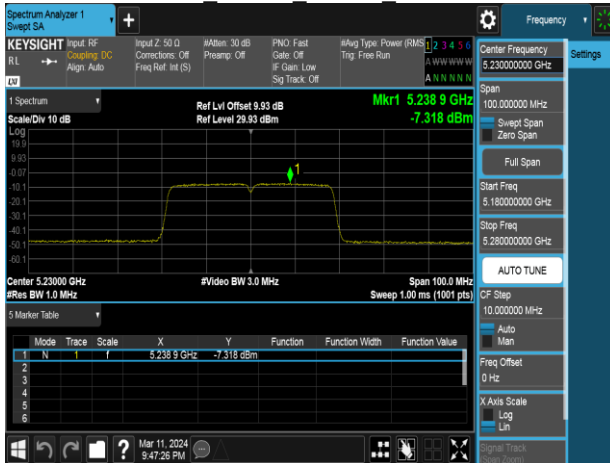

Report No.: TMWK2405001684KR

Report No.: TMWK2405001684KR

802.11ac 40MHz Chain0 5190MHz

802.11ac 40MHz Chain0 5755MHz

802.11ac 40MHz Chain0 5230MHz

802.11ac 40MHz Chain0 5795MHz

Report No.: TMWK2405001684KR

802.11ac 40MHz Chain1 5190MHz

802.11ac 40MHz Chain1 5755MHz

802.11ac 40MHz Chain1 5230MHz

802.11ac 40MHz Chain1 5795MHz

Report No.: TMWK2405001684KR

802.11ac 80MHz Chain0 5210MHz

802.11ac 80MHz Chain1 5210MHz