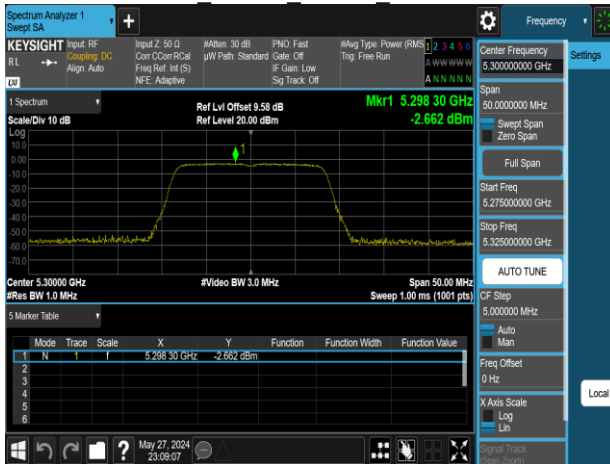

## Update:

802.11a 20MHz Chain0 5260MHz

802.11a 20MHz Chain0 5500MHz

802.11a 20MHz Chain0 5300MHz

802.11a 20MHz Chain0 5580MHz

802.11a 20MHz Chain0 5320MHz

802.11a 20MHz Chain0 5700MHz

Report No.: TMWK2405001684KR