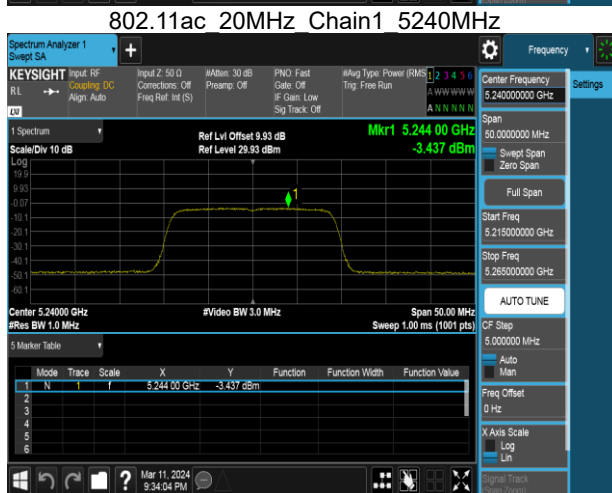

Report No.: TMWK2405001684KR

Report No.: TMWK2405001684KR

802.11ac 40MHz Chain0 5190MHz

802.11ac 40MHz Chain0 5755MHz

802.11ac 40MHz Chain0 5230MHz

802.11ac 40MHz Chain0 5795MHz

Report No.: TMWK2405001684KR

802.11ac 40MHz Chain1 5190MHz

802.11ac 40MHz Chain1 5755MHz

802.11ac 40MHz Chain1 5230MHz

802.11ac 40MHz Chain1 5795MHz

Report No.: TMWK2405001684KR

802.11ac 80MHz Chain0 5210MHz

802.11ac 80MHz Chain1 5210MHz