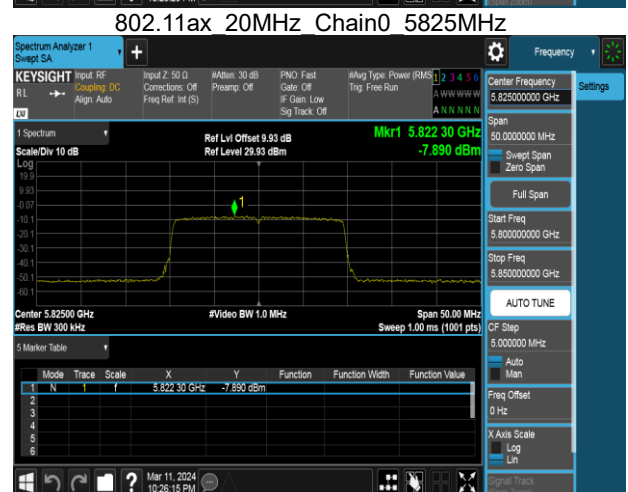

Report No.: TMWK2405001684KR

Report No.: TMWK2405001684KR

802.11ac 40MHz Chain0 5190MHz

802.11ac 40MHz Chain0 5755MHz

802.11ac 40MHz Chain0 5230MHz

802.11ac 40MHz Chain0 5795MHz

Report No.: TMWK2405001684KR

802.11ac 40MHz Chain1 5190MHz

802.11ac 40MHz Chain1 5755MHz

802.11ac 40MHz Chain1 5230MHz

802.11ac 40MHz Chain1 5795MHz

Report No.: TMWK2405001684KR

802.11ac 80MHz Chain0 5210MHz

802.11ac 80MHz Chain1 5210MHz

802.11ac 80MHz Chain0 5775MHz

802.11ac 80MHz Chain1 5775MHz

Report No.: TMWK2405001684KR

Report No.: TMWK2405001684KR

802.11ax 20MHz Chain1 5180MHz

802.11ax 20MHz Chain1 5745MHz

802.11ax 20MHz Chain1 5220MHz