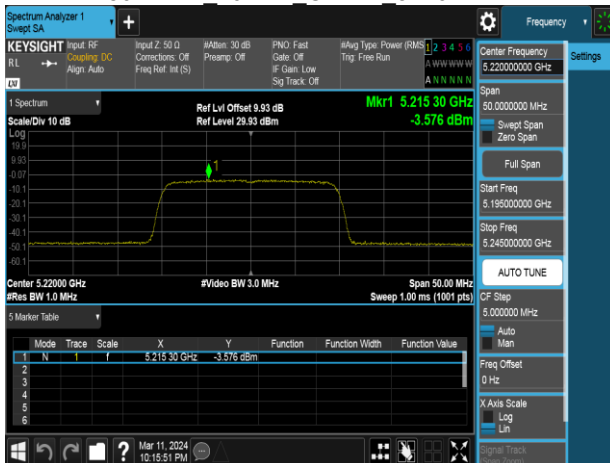

802.11ac 80MHz Chain0 5775MHz

802.11ac 80MHz Chain1 5775MHz

Report No.: TMWK2405001684KR

Report No.: TMWK2405001684KR

802.11ax 20MHz Chain1 5180MHz

802.11ax 20MHz Chain1 5745MHz

802.11ax 20MHz Chain1 5220MHz

802.11ax 20MHz Chain1 5785MHz

802.11ax 20MHz Chain1 5240MHz

802.11ax 20MHz Chain1 5825MHz

Report No.: TMWK2405001684KR

802.11ax 40MHz Chain0 5190MHz

802.11ax 40MHz Chain0 5755MHz

802.11ax 40MHz Chain0 5230MHz