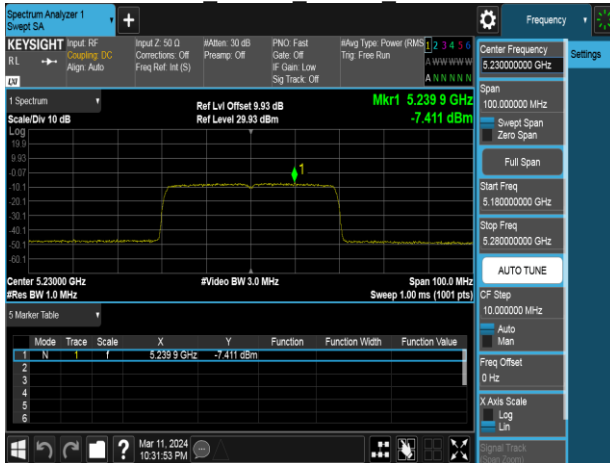

802.11ax 20MHz Chain1 5785MHz

802.11ax 20MHz Chain1 5240MHz

802.11ax 20MHz Chain1 5825MHz

Report No.: TMWK2405001684KR

802.11ax 40MHz Chain0 5190MHz

802.11ax 40MHz Chain0 5755MHz

802.11ax 40MHz Chain0 5230MHz

802.11ax 40MHz Chain0 5795MHz

Report No.: TMWK2405001684KR

802.11ax 40MHz Chain1 5190MHz

802.11ax 40MHz Chain1 5755MHz

802.11ax 40MHz Chain1 5230MHz

802.11ax 40MHz Chain1 5795MHz

Report No.: TMWK2405001684KR