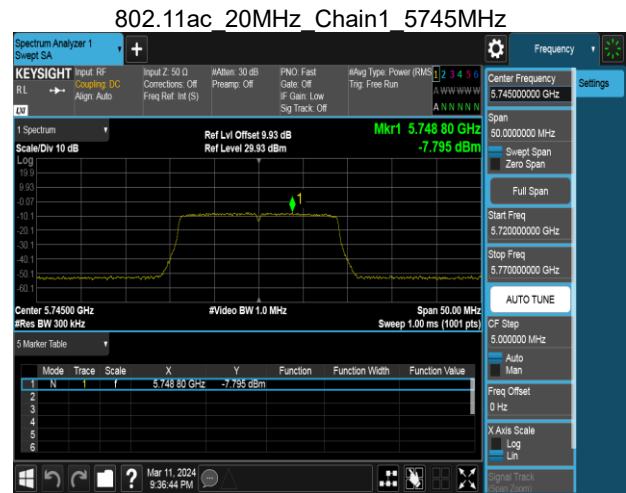

Report No.: TMWK2405001684KR

Report No.: TMWK2405001684KR

802.11ac 40MHz Chain0 5190MHz

802.11ac 40MHz Chain0 5755MHz

802.11ac 40MHz Chain0 5230MHz

802.11ac 40MHz Chain0 5795MHz

Report No.: TMWK2405001684KR

802.11ac 40MHz Chain1 5190MHz

802.11ac 40MHz Chain1 5755MHz

802.11ac 40MHz Chain1 5230MHz

802.11ac 40MHz Chain1 5795MHz

Report No.: TMWK2405001684KR

802.11ac 80MHz Chain0 5210MHz

802.11ac 80MHz Chain1 5210MHz