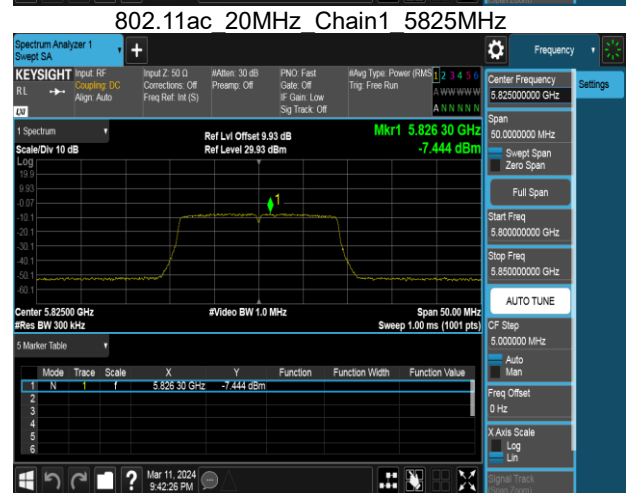

Report No.: TMWK2405001684KR

Report No.: TMWK2405001684KR

802.11ac 40MHz Chain0 5190MHz

802.11ac 40MHz Chain0 5755MHz

802.11ac 40MHz Chain0 5230MHz

802.11ac 40MHz Chain0 5795MHz

Report No.: TMWK2405001684KR

802.11ac 40MHz Chain1 5190MHz

802.11ac 40MHz Chain1 5755MHz

802.11ac 40MHz Chain1 5230MHz

802.11ac 40MHz Chain1 5795MHz

Report No.: TMWK2405001684KR

802.11ac 80MHz Chain0 5210MHz

802.11ac 80MHz Chain1 5210MHz