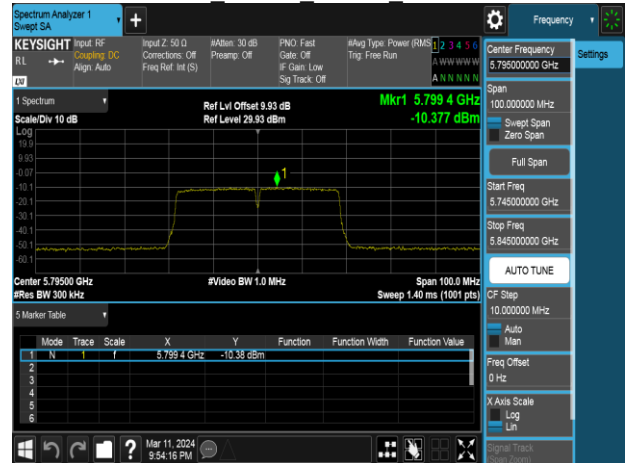

Report No.: TMWK2405001684KR

Report No.: TMWK2405001684KR

802.11ac 40MHz Chain0 5190MHz

802.11ac 40MHz Chain0 5755MHz

802.11ac 40MHz Chain0 5230MHz

802.11ac 40MHz Chain0 5795MHz

Report No.: TMWK2405001684KR

802.11ac 40MHz Chain1 5190MHz

802.11ac 40MHz Chain1 5755MHz

802.11ac 40MHz Chain1 5230MHz

802.11ac 40MHz Chain1 5795MHz

Report No.: TMWK2405001684KR

802.11ac 80MHz Chain0 5210MHz

802.11ac 80MHz Chain1 5210MHz