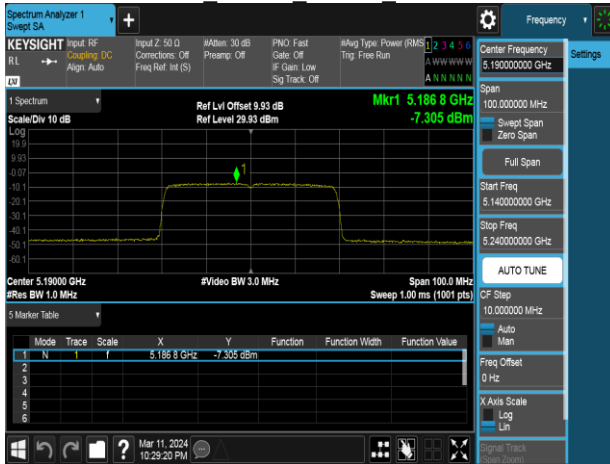

802.11ax 20MHz Chain1 5785MHz

802.11ax 20MHz Chain1 5240MHz

802.11ax 20MHz Chain1 5825MHz

Report No.: TMWK2405001684KR

802.11ax 40MHz Chain0 5190MHz

802.11ax 40MHz Chain0 5755MHz

802.11ax 40MHz Chain0 5230MHz

802.11ax 40MHz Chain0 5795MHz

Report No.: TMWK2405001684KR

802.11ax 40MHz Chain1 5190MHz

802.11ax 40MHz Chain1 5755MHz

802.11ax 40MHz Chain1 5230MHz

802.11ax 40MHz Chain1 5795MHz

Report No.: TMWK2405001684KR