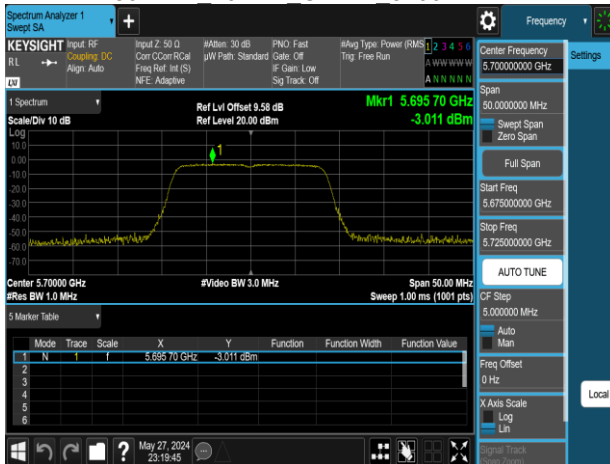

802.11a 20MHz Chain0 5720MHz UNII 2C

802.11a 20MHz Chain1 5260MHz

802.11a 20MHz Chain0 5720MHz UNII 3

802.11a 20MHz Chain1 5300MHz

802.11a 20MHz Chain1 5320MHz

Report No.: TMWK2405001684KR

802.11a 20MHz Chain1 5500MHz

802.11a 20MHz Chain1 5720MHz UNII 2C

802.11a 20MHz Chain1 5580MHz

802.11a 20MHz Chain1 5720MHz UNII 3

802.11a 20MHz Chain1 5700MHz

Report No.: TMWK2405001684KR

802.11n 20MHz Chain0 5260MHz

802.11n 20MHz Chain0 5500MHz