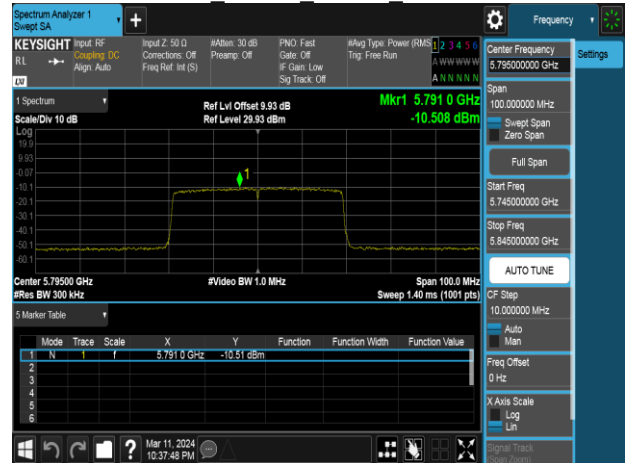

802.11ax 40MHz Chain0 5795MHz

Report No.: TMWK2405001684KR

802.11ax 40MHz Chain1 5190MHz

802.11ax 40MHz Chain1 5755MHz

802.11ax 40MHz Chain1 5230MHz

802.11ax 40MHz Chain1 5795MHz

Report No.: TMWK2405001684KR

802.11ax 80MHz Chain0 5210MHz

802.11ax 80MHz Chain1 5210MHz

802.11ax 80MHz Chain0 5775MHz

802.11ax 80MHz Chain1 5775MHz

Report No.: TMWK2405001684KR