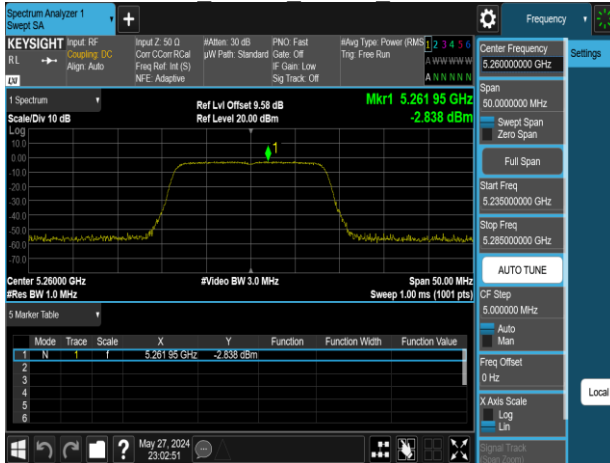

802.11ax 80MHz Chain0 5210MHz

802.11ax 80MHz Chain1 5210MHz

802.11ax 80MHz Chain0 5775MHz

802.11ax 80MHz Chain1 5775MHz

Report No.: TMWK2405001684KR

## Update:

802.11a 20MHz Chain0 5260MHz

802.11a 20MHz Chain0 5500MHz

802.11a 20MHz Chain0 5300MHz

802.11a 20MHz Chain0 5580MHz

802.11a 20MHz Chain0 5320MHz

802.11a 20MHz Chain0 5700MHz

Report No.: TMWK2405001684KR