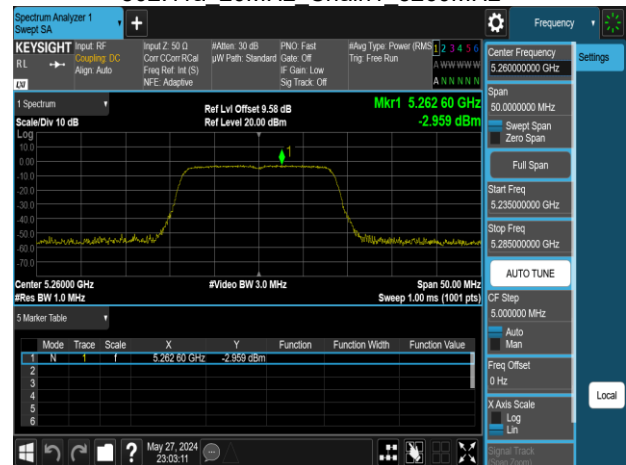

## Update:

802.11a 20MHz Chain0 5260MHz

802.11a 20MHz Chain0 5500MHz

802.11a 20MHz Chain0 5300MHz

802.11a 20MHz Chain0 5580MHz

802.11a 20MHz Chain0 5320MHz

802.11a 20MHz Chain0 5700MHz

Report No.: TMWK2405001684KR

802.11a 20MHz Chain0 5720MHz UNII 2C

802.11a 20MHz Chain1 5260MHz

802.11a 20MHz Chain0 5720MHz UNII 3

802.11a 20MHz Chain1 5300MHz

802.11a 20MHz Chain1 5320MHz

Report No.: TMWK2405001684KR

802.11a 20MHz Chain1 5500MHz