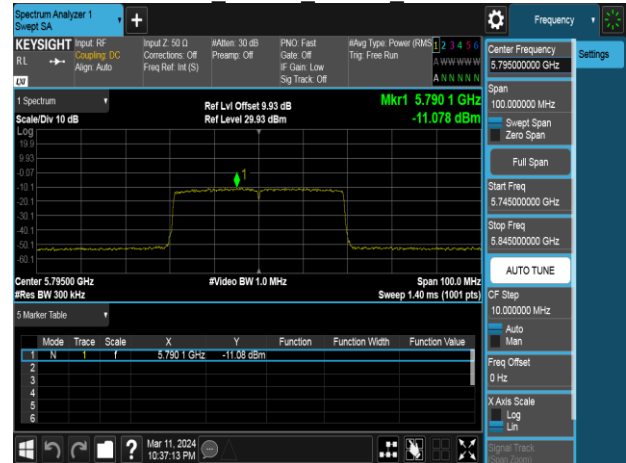

802.11ax 20MHz Chain1 5785MHz

802.11ax 20MHz Chain1 5240MHz

802.11ax 20MHz Chain1 5825MHz

Report No.: TMWK2405001684KR

802.11ax 40MHz Chain0 5190MHz

802.11ax 40MHz Chain0 5755MHz

802.11ax 40MHz Chain0 5230MHz

802.11ax 40MHz Chain0 5795MHz

Report No.: TMWK2405001684KR

802.11ax 40MHz Chain1 5190MHz

802.11ax 40MHz Chain1 5755MHz

802.11ax 40MHz Chain1 5230MHz

802.11ax 40MHz Chain1 5795MHz

Report No.: TMWK2405001684KR