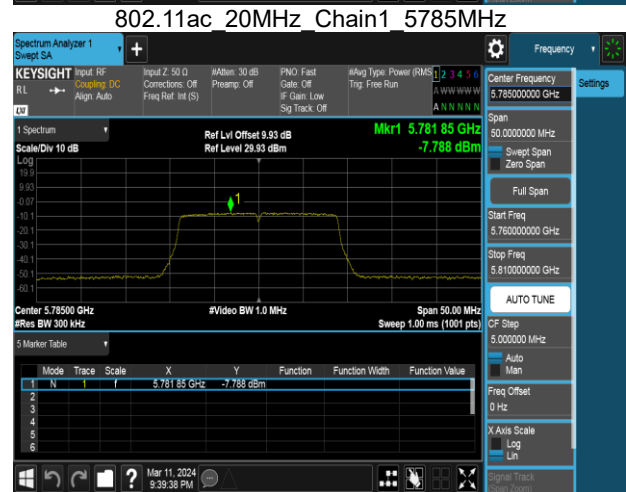

Report No.: TMWK2405001684KR

Report No.: TMWK2405001684KR

802.11ac 40MHz Chain0 5190MHz

802.11ac 40MHz Chain0 5755MHz

802.11ac 40MHz Chain0 5230MHz

802.11ac 40MHz Chain0 5795MHz

Report No.: TMWK2405001684KR

802.11ac 40MHz Chain1 5190MHz

802.11ac 40MHz Chain1 5755MHz

802.11ac 40MHz Chain1 5230MHz

802.11ac 40MHz Chain1 5795MHz

Report No.: TMWK2405001684KR

802.11ac 80MHz Chain0 5210MHz

802.11ac 80MHz Chain1 5210MHz