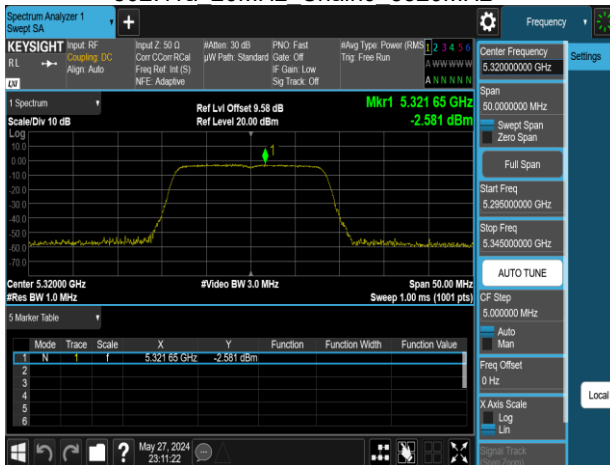

## Update:

802.11a 20MHz Chain0 5260MHz

802.11a 20MHz Chain0 5500MHz

802.11a 20MHz Chain0 5300MHz

802.11a 20MHz Chain0 5580MHz

802.11a 20MHz Chain0 5320MHz

802.11a 20MHz Chain0 5700MHz

Report No.: TMWK2405001684KR

802.11a 20MHz Chain0 5720MHz UNII 2C

802.11a 20MHz Chain1 5260MHz

802.11a 20MHz Chain0 5720MHz UNII 3

802.11a 20MHz Chain1 5300MHz

802.11a 20MHz Chain1 5320MHz

Report No.: TMWK2405001684KR

802.11a 20MHz Chain1 5500MHz