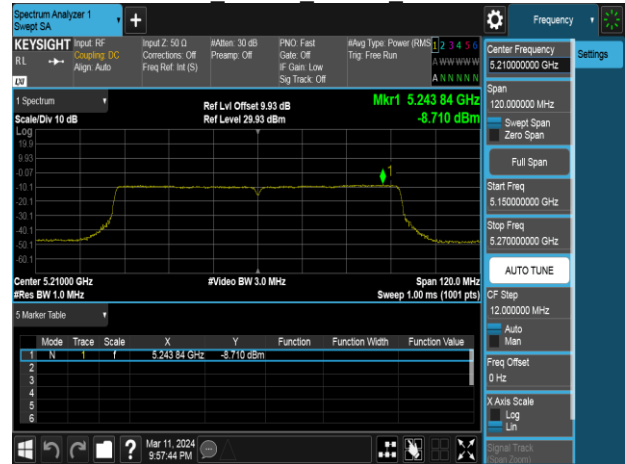

Report No.: TMWK2405001684KR

Report No.: TMWK2405001684KR

802.11ac 40MHz Chain0 5190MHz

802.11ac 40MHz Chain0 5755MHz

802.11ac 40MHz Chain0 5230MHz

802.11ac 40MHz Chain0 5795MHz

Report No.: TMWK2405001684KR

802.11ac 40MHz Chain1 5190MHz

802.11ac 40MHz Chain1 5755MHz

802.11ac 40MHz Chain1 5230MHz

802.11ac 40MHz Chain1 5795MHz

Report No.: TMWK2405001684KR

802.11ac 80MHz Chain0 5210MHz

802.11ac 80MHz Chain1 5210MHz

802.11ac 80MHz Chain0 5775MHz

802.11ac 80MHz Chain1 5775MHz

Report No.: TMWK2405001684KR

Report No.: TMWK2405001684KR

802.11ax 20MHz Chain1 5180MHz

802.11ax 20MHz Chain1 5745MHz

802.11ax 20MHz Chain1 5220MHz