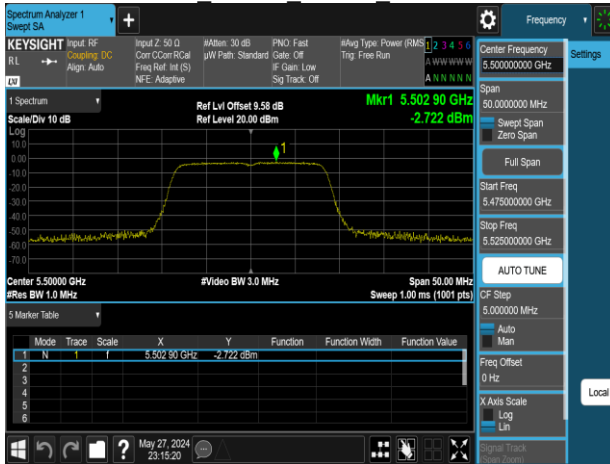

802.11a 20MHz Chain0 5720MHz UNII 2C

802.11a 20MHz Chain1 5260MHz

802.11a 20MHz Chain0 5720MHz UNII 3

802.11a 20MHz Chain1 5300MHz

802.11a 20MHz Chain1 5320MHz

Report No.: TMWK2405001684KR

802.11a 20MHz Chain1 5500MHz