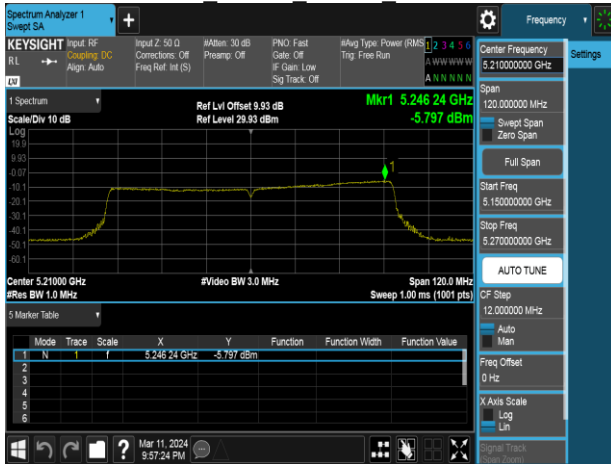

802.11ac 40MHz Chain1 5190MHz

802.11ac 40MHz Chain1 5755MHz

802.11ac 40MHz Chain1 5230MHz

802.11ac 40MHz Chain1 5795MHz

Report No.: TMWK2405001684KR

802.11ac 80MHz Chain0 5210MHz

802.11ac 80MHz Chain1 5210MHz

802.11ac 80MHz Chain0 5775MHz

802.11ac 80MHz Chain1 5775MHz

Report No.: TMWK2405001684KR

Report No.: TMWK2405001684KR

802.11ax 20MHz Chain1 5180MHz

802.11ax 20MHz Chain1 5745MHz

802.11ax 20MHz Chain1 5220MHz