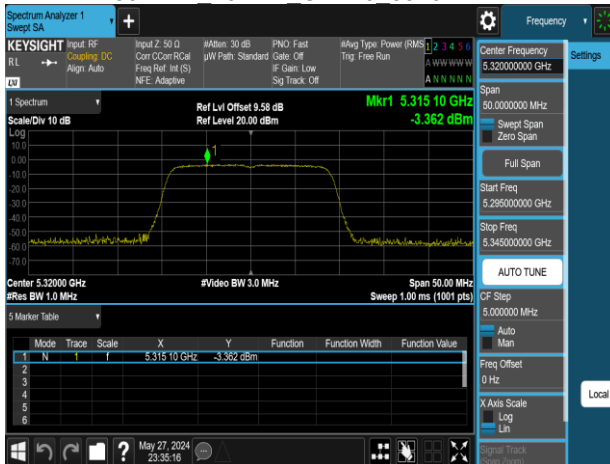

Report No.: TMWK2405001684KR