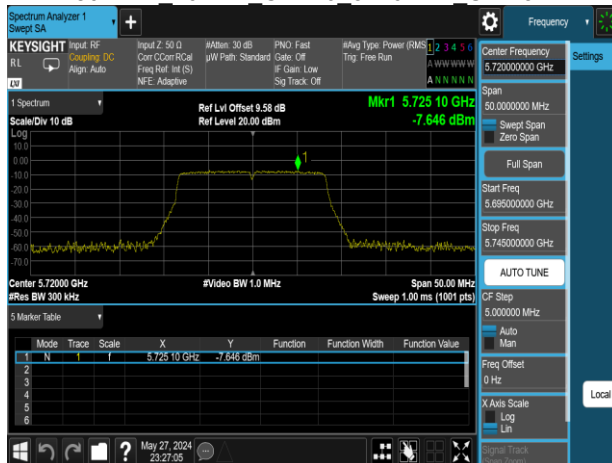

802.11a 20MHz Chain1 5500MHz

802.11a 20MHz Chain0 5720MHz UNII 3