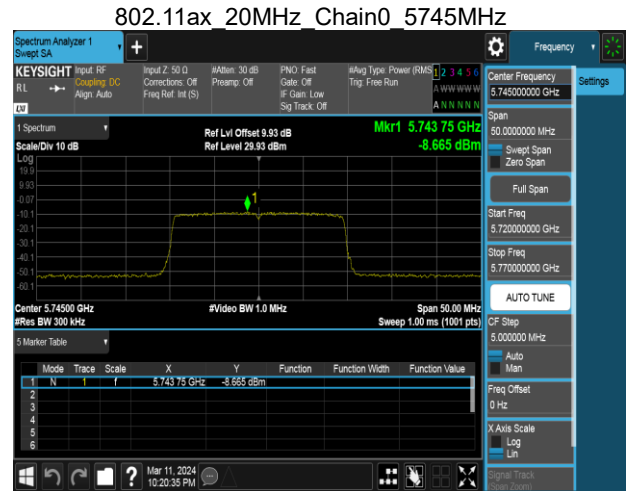

Report No.: TMWK2405001684KR

Report No.: TMWK2405001684KR

802.11ac 40MHz Chain0 5190MHz

802.11ac 40MHz Chain0 5755MHz

802.11ac 40MHz Chain0 5230MHz

802.11ac 40MHz Chain0 5795MHz

Report No.: TMWK2405001684KR

802.11ac 40MHz Chain1 5190MHz

802.11ac 40MHz Chain1 5755MHz

802.11ac 40MHz Chain1 5230MHz

802.11ac 40MHz Chain1 5795MHz

Report No.: TMWK2405001684KR

802.11ac 80MHz Chain0 5210MHz

802.11ac 80MHz Chain1 5210MHz

802.11ac 80MHz Chain0 5775MHz

802.11ac 80MHz Chain1 5775MHz

Report No.: TMWK2405001684KR

Report No.: TMWK2405001684KR

802.11ax 20MHz Chain1 5180MHz

802.11ax 20MHz Chain1 5745MHz

802.11ax 20MHz Chain1 5220MHz