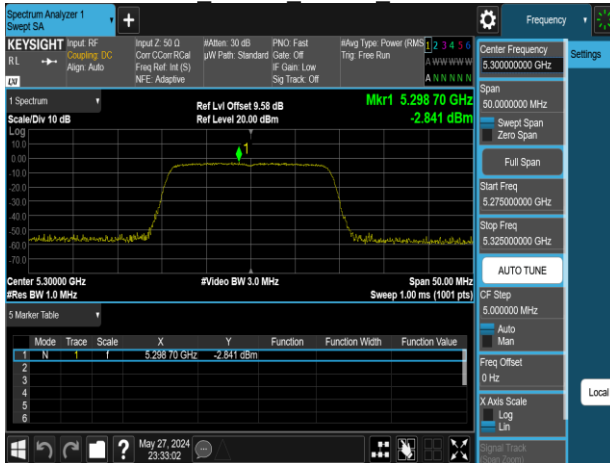

802.11n 20MHz Chain0 5320MHz