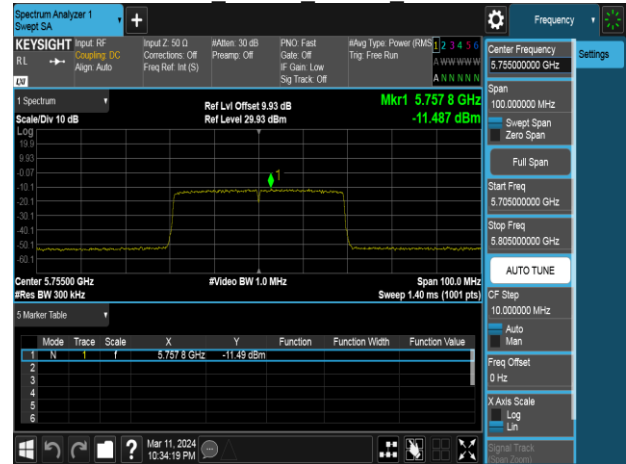

802.11ax 20MHz Chain1 5785MHz

802.11ax 20MHz Chain1 5240MHz

802.11ax 20MHz Chain1 5825MHz

Report No.: TMWK2405001684KR

802.11ax 40MHz Chain0 5190MHz

802.11ax 40MHz Chain0 5755MHz

802.11ax 40MHz Chain0 5230MHz

802.11ax 40MHz Chain0 5795MHz

Report No.: TMWK2405001684KR

802.11ax 40MHz Chain1 5190MHz

802.11ax 40MHz Chain1 5755MHz

802.11ax 40MHz Chain1 5230MHz

802.11ax 40MHz Chain1 5795MHz

Report No.: TMWK2405001684KR