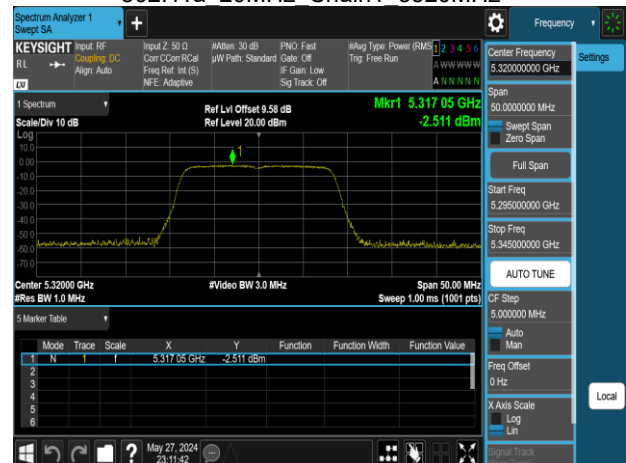

## Update:

802.11a 20MHz Chain0 5260MHz

802.11a 20MHz Chain0 5500MHz

802.11a 20MHz Chain0 5300MHz

802.11a 20MHz Chain0 5580MHz

802.11a 20MHz Chain0 5320MHz

802.11a 20MHz Chain0 5700MHz

Report No.: TMWK2405001684KR

802.11a 20MHz Chain0 5720MHz UNII 2C

802.11a 20MHz Chain1 5260MHz

802.11a 20MHz Chain0 5720MHz UNII 3

802.11a 20MHz Chain1 5300MHz

802.11a 20MHz Chain1 5320MHz

Report No.: TMWK2405001684KR

802.11a 20MHz Chain1 5500MHz

802.11a 20MHz Chain1 5720MHz UNII 2C

802.11a 20MHz Chain1 5580MHz

802.11a 20MHz Chain1 5720MHz UNII 3

802.11a 20MHz Chain1 5700MHz

Report No.: TMWK2405001684KR

802.11n 20MHz Chain0 5260MHz

802.11n 20MHz Chain0 5500MHz