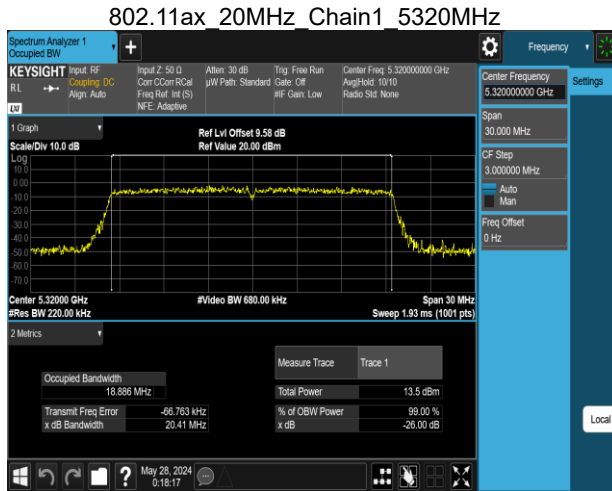

Report No.: TMWK2405001684KR

Report No.: TMWK2405001684KR

Report No.: TMWK2405001684KR

Report No.: TMWK2405001684KR

802.11ax 40MHz Chain0 5270MHz

802.11ax 40MHz Chain0 5550MHz

802.11ax 40MHz Chain0 5310MHz

802.11ax 40MHz Chain0 5670MHz

802.11ax 40MHz Chain0 5510MHz

802.11ax 40MHz Chain0 5710MHz

Report No.: TMWK2405001684KR

Report No.: TMWK2405001684KR

Report No.: TMWK2405001684KR

802.11ax 80MHz Chain1 5610MHz

802.11ax 80MHz Chain1 5690MHz

Report No.: TMWK2405001684KR

26 dB Bandwidth

802.11a 20MHz Chain0 5260MHz

802.11a 20MHz Chain0 5500MHz

802.11a 20MHz Chain0 5300MHz

802.11a 20MHz Chain0 5580MHz

802.11a 20MHz Chain0 5320MHz

802.11a 20MHz Chain0 5700MHz