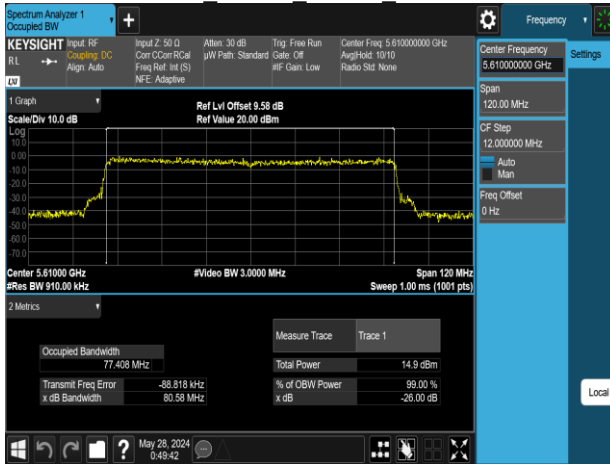

802.11ax 40MHz Chain0 5510MHz

802.11ax 40MHz Chain0 5710MHz

Report No.: TMWK2405001684KR

Report No.: TMWK2405001684KR

Report No.: TMWK2405001684KR

802.11ax 80MHz Chain1 5610MHz

802.11ax 80MHz Chain1 5690MHz

Report No.: TMWK2405001684KR

26 dB Bandwidth

802.11a 20MHz Chain0 5260MHz

802.11a 20MHz Chain0 5500MHz

802.11a 20MHz Chain0 5300MHz

802.11a 20MHz Chain0 5580MHz

802.11a 20MHz Chain0 5320MHz

802.11a 20MHz Chain0 5700MHz