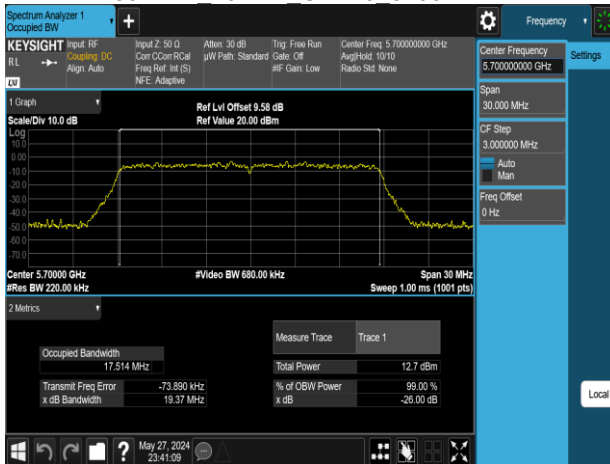

802.11n 20MHz Chain0 5700MHz