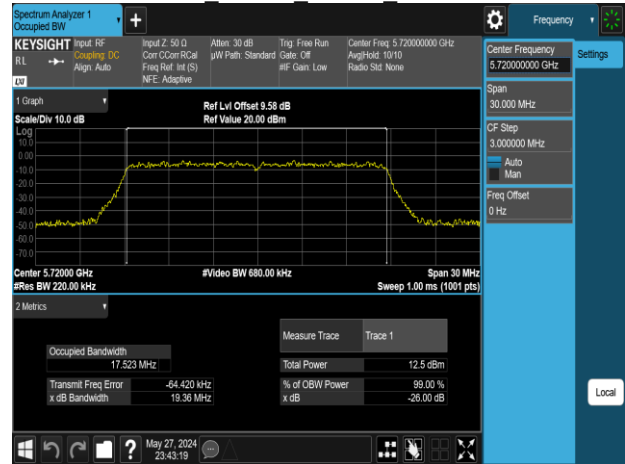

802.11a 20MHz Chain1 5700MHz

802.11n 20MHz Chain0 5260MHz

802.11a 20MHz Chain1 5720MHz

802.11n 20MHz Chain0 5300MHz

802.11n 20MHz Chain0 5320MHz

Report No.: TMWK2405001684KR

802.11n 20MHz Chain0 5500MHz

802.11n 20MHz Chain0 5720MHz