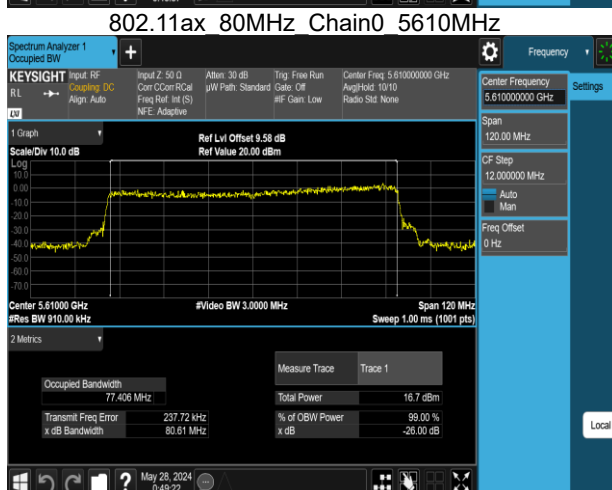

Report No.: TMWK2405001684KR

Report No.: TMWK2405001684KR

Report No.: TMWK2405001684KR

Report No.: TMWK2405001684KR

802.11ax 40MHz Chain0 5270MHz

802.11ax 40MHz Chain0 5550MHz

802.11ax 40MHz Chain0 5310MHz

802.11ax 40MHz Chain0 5670MHz

802.11ax 40MHz Chain0 5510MHz

802.11ax 40MHz Chain0 5710MHz

Report No.: TMWK2405001684KR

Report No.: TMWK2405001684KR

Report No.: TMWK2405001684KR

802.11ax 80MHz Chain1 5610MHz

802.11ax 80MHz Chain1 5690MHz

Report No.: TMWK2405001684KR

26 dB Bandwidth

802.11a 20MHz Chain0 5260MHz

802.11a 20MHz Chain0 5500MHz

802.11a 20MHz Chain0 5300MHz

802.11a 20MHz Chain0 5580MHz

802.11a 20MHz Chain0 5320MHz

802.11a 20MHz Chain0 5700MHz