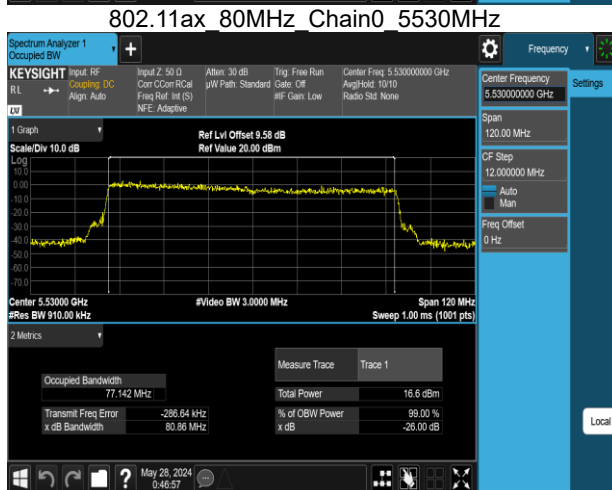

Report No.: TMWK2405001684KR

Report No.: TMWK2405001684KR

Report No.: TMWK2405001684KR

Report No.: TMWK2405001684KR

802.11ax 40MHz Chain0 5270MHz

802.11ax 40MHz Chain0 5550MHz

802.11ax 40MHz Chain0 5310MHz

802.11ax 40MHz Chain0 5670MHz

802.11ax 40MHz Chain0 5510MHz

802.11ax 40MHz Chain0 5710MHz

Report No.: TMWK2405001684KR

Report No.: TMWK2405001684KR

Report No.: TMWK2405001684KR

802.11ax 80MHz Chain1 5610MHz

802.11ax 80MHz Chain1 5690MHz

Report No.: TMWK2405001684KR

26 dB Bandwidth

802.11a 20MHz Chain0 5260MHz

802.11a 20MHz Chain0 5500MHz

802.11a 20MHz Chain0 5300MHz

802.11a 20MHz Chain0 5580MHz

802.11a 20MHz Chain0 5320MHz

802.11a 20MHz Chain0 5700MHz