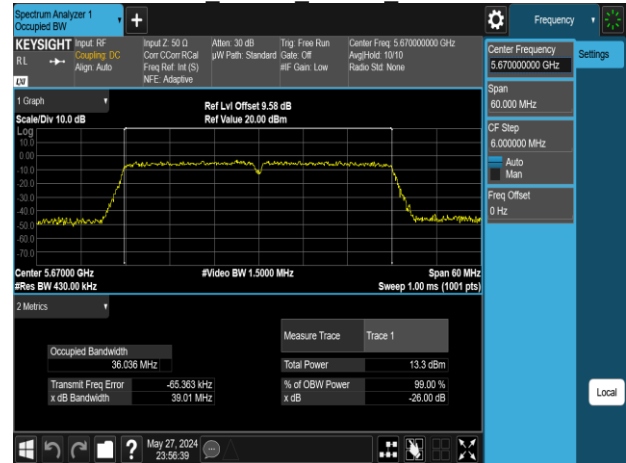

802.11n 20MHz Chain1 5720MHz

802.11n 20MHz Chain1 5580MHz

Report No.: TMWK2405001684KR

802.11n 40MHz Chain0 5270MHz

802.11n 40MHz Chain0 5550MHz

802.11n 40MHz Chain0 5310MHz

802.11n 40MHz Chain0 5670MHz

802.11n 40MHz Chain0 5510MHz