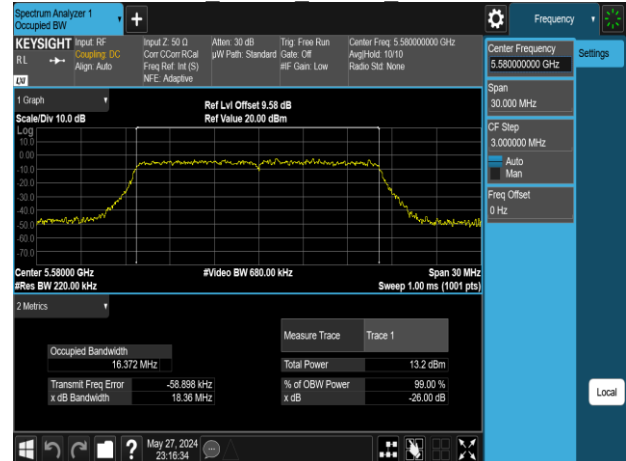

802.11ax 40MHz Chain0 5510MHz

802.11ax 40MHz Chain0 5710MHz

Report No.: TMWK2405001684KR

Report No.: TMWK2405001684KR

Report No.: TMWK2405001684KR

802.11ax 80MHz Chain1 5610MHz

802.11ax 80MHz Chain1 5690MHz

Report No.: TMWK2405001684KR

26 dB Bandwidth

802.11a 20MHz Chain0 5260MHz

802.11a 20MHz Chain0 5500MHz

802.11a 20MHz Chain0 5300MHz

802.11a 20MHz Chain0 5580MHz

802.11a 20MHz Chain0 5320MHz

802.11a 20MHz Chain0 5700MHz

Report No.: TMWK2405001684KR

802.11a 20MHz Chain0 5720MHz

802.11a 20MHz Chain1 5320MHz

802.11a 20MHz Chain1 5260MHz

802.11a 20MHz Chain1 5500MHz

802.11a 20MHz Chain1 5300MHz

802.11a 20MHz Chain1 5580MHz

Report No.: TMWK2405001684KR