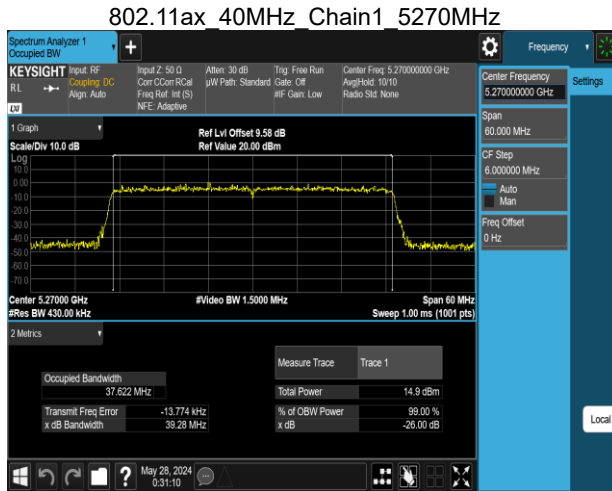

Report No.: TMWK2405001684KR

Report No.: TMWK2405001684KR

Report No.: TMWK2405001684KR

Report No.: TMWK2405001684KR

802.11ax 40MHz Chain0 5270MHz

802.11ax 40MHz Chain0 5550MHz

802.11ax 40MHz Chain0 5310MHz

802.11ax 40MHz Chain0 5670MHz

802.11ax 40MHz Chain0 5510MHz

802.11ax 40MHz Chain0 5710MHz

Report No.: TMWK2405001684KR

Report No.: TMWK2405001684KR

Report No.: TMWK2405001684KR

802.11ax 80MHz Chain1 5610MHz

802.11ax 80MHz Chain1 5690MHz

Report No.: TMWK2405001684KR

26 dB Bandwidth

802.11a 20MHz Chain0 5260MHz

802.11a 20MHz Chain0 5500MHz

802.11a 20MHz Chain0 5300MHz

802.11a 20MHz Chain0 5580MHz

802.11a 20MHz Chain0 5320MHz

802.11a 20MHz Chain0 5700MHz