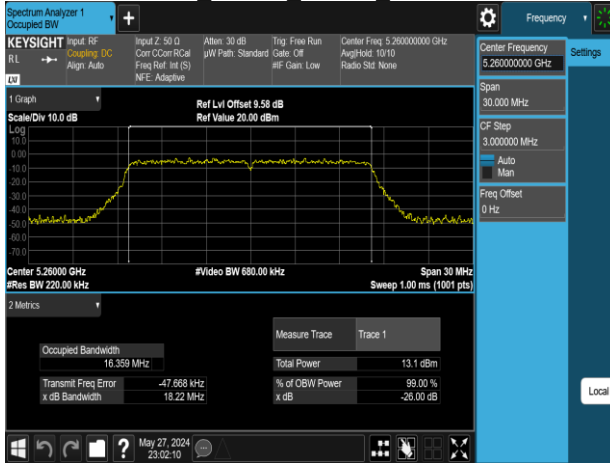

802.11ax 40MHz Chain0 5510MHz

802.11ax 40MHz Chain0 5710MHz

Report No.: TMWK2405001684KR

Report No.: TMWK2405001684KR

Report No.: TMWK2405001684KR

802.11ax 80MHz Chain1 5610MHz

802.11ax 80MHz Chain1 5690MHz

Report No.: TMWK2405001684KR

26 dB Bandwidth

802.11a 20MHz Chain0 5260MHz

802.11a 20MHz Chain0 5500MHz

802.11a 20MHz Chain0 5300MHz

802.11a 20MHz Chain0 5580MHz

802.11a 20MHz Chain0 5320MHz

802.11a 20MHz Chain0 5700MHz