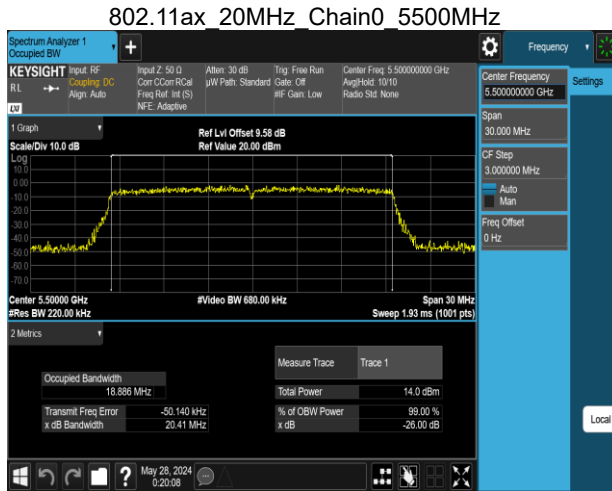

Report No.: TMWK2405001684KR

Report No.: TMWK2405001684KR

Report No.: TMWK2405001684KR

Report No.: TMWK2405001684KR

802.11ax 40MHz Chain0 5270MHz

802.11ax 40MHz Chain0 5550MHz

802.11ax 40MHz Chain0 5310MHz

802.11ax 40MHz Chain0 5670MHz

802.11ax 40MHz Chain0 5510MHz

802.11ax 40MHz Chain0 5710MHz

Report No.: TMWK2405001684KR

Report No.: TMWK2405001684KR

Report No.: TMWK2405001684KR

802.11ax 80MHz Chain1 5610MHz

802.11ax 80MHz Chain1 5690MHz

Report No.: TMWK2405001684KR

26 dB Bandwidth

802.11a 20MHz Chain0 5260MHz

802.11a 20MHz Chain0 5500MHz

802.11a 20MHz Chain0 5300MHz

802.11a 20MHz Chain0 5580MHz

802.11a 20MHz Chain0 5320MHz

802.11a 20MHz Chain0 5700MHz