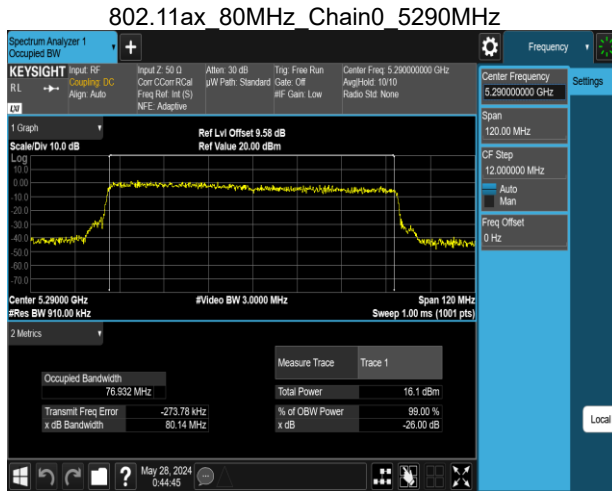

Report No.: TMWK2405001684KR

Report No.: TMWK2405001684KR

Report No.: TMWK2405001684KR

Report No.: TMWK2405001684KR

802.11ax 40MHz Chain0 5270MHz

802.11ax 40MHz Chain0 5550MHz

802.11ax 40MHz Chain0 5310MHz

802.11ax 40MHz Chain0 5670MHz

802.11ax 40MHz Chain0 5510MHz

802.11ax 40MHz Chain0 5710MHz

Report No.: TMWK2405001684KR

Report No.: TMWK2405001684KR

Report No.: TMWK2405001684KR

802.11ax 80MHz Chain1 5610MHz

802.11ax 80MHz Chain1 5690MHz

Report No.: TMWK2405001684KR

26 dB Bandwidth

802.11a 20MHz Chain0 5260MHz

802.11a 20MHz Chain0 5500MHz

802.11a 20MHz Chain0 5300MHz

802.11a 20MHz Chain0 5580MHz

802.11a 20MHz Chain0 5320MHz

802.11a 20MHz Chain0 5700MHz