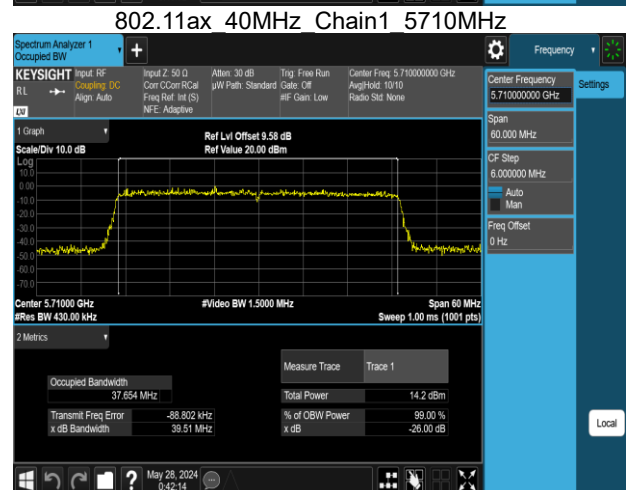

Report No.: TMWK2405001684KR

Report No.: TMWK2405001684KR

Report No.: TMWK2405001684KR

Report No.: TMWK2405001684KR

802.11ax 40MHz Chain0 5270MHz

802.11ax 40MHz Chain0 5550MHz

802.11ax 40MHz Chain0 5310MHz

802.11ax 40MHz Chain0 5670MHz

802.11ax 40MHz Chain0 5510MHz

802.11ax 40MHz Chain0 5710MHz

Report No.: TMWK2405001684KR

Report No.: TMWK2405001684KR

Report No.: TMWK2405001684KR

802.11ax 80MHz Chain1 5610MHz

802.11ax 80MHz Chain1 5690MHz

Report No.: TMWK2405001684KR

26 dB Bandwidth

802.11a 20MHz Chain0 5260MHz

802.11a 20MHz Chain0 5500MHz

802.11a 20MHz Chain0 5300MHz

802.11a 20MHz Chain0 5580MHz

802.11a 20MHz Chain0 5320MHz

802.11a 20MHz Chain0 5700MHz