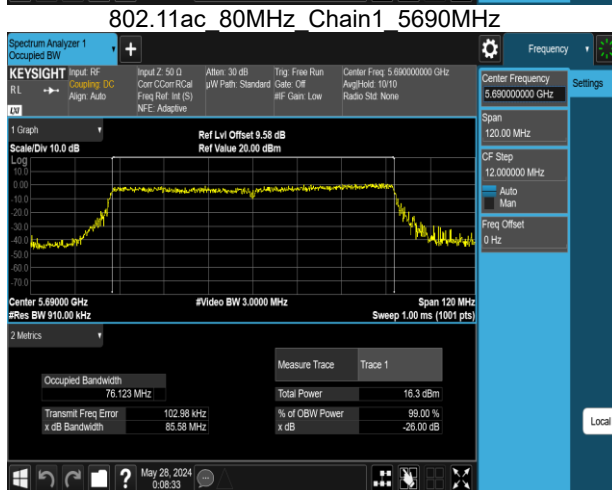

Report No.: TMWK2405001684KR

Report No.: TMWK2405001684KR

Report No.: TMWK2405001684KR

Report No.: TMWK2405001684KR

802.11ax 40MHz Chain0 5270MHz

802.11ax 40MHz Chain0 5550MHz

802.11ax 40MHz Chain0 5310MHz

802.11ax 40MHz Chain0 5670MHz

802.11ax 40MHz Chain0 5510MHz

802.11ax 40MHz Chain0 5710MHz

Report No.: TMWK2405001684KR

Report No.: TMWK2405001684KR

Report No.: TMWK2405001684KR

802.11ax 80MHz Chain1 5610MHz

802.11ax 80MHz Chain1 5690MHz

Report No.: TMWK2405001684KR

26 dB Bandwidth

802.11a 20MHz Chain0 5260MHz

802.11a 20MHz Chain0 5500MHz

802.11a 20MHz Chain0 5300MHz

802.11a 20MHz Chain0 5580MHz

802.11a 20MHz Chain0 5320MHz

802.11a 20MHz Chain0 5700MHz