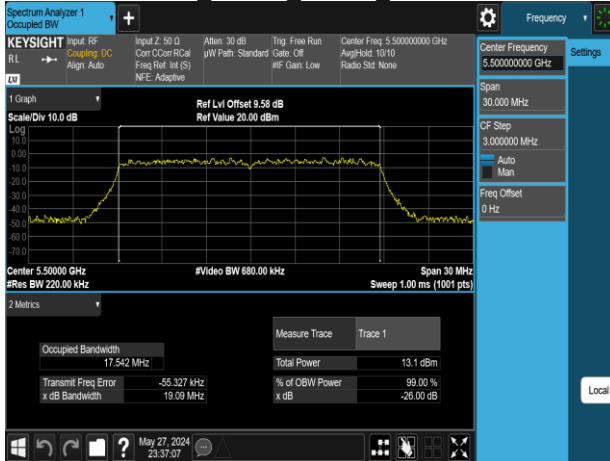

802.11n 20MHz Chain0 5580MHz

802.11n 20MHz Chain1 5260MHz

802.11n 20MHz Chain0 5700MHz

802.11n 20MHz Chain1 5300MHz

Report No.: TMWK2405001684KR

802.11n 20MHz Chain1 5320MHz

802.11n 20MHz Chain1 5700MHz

802.11n 20MHz Chain1 5500MHz