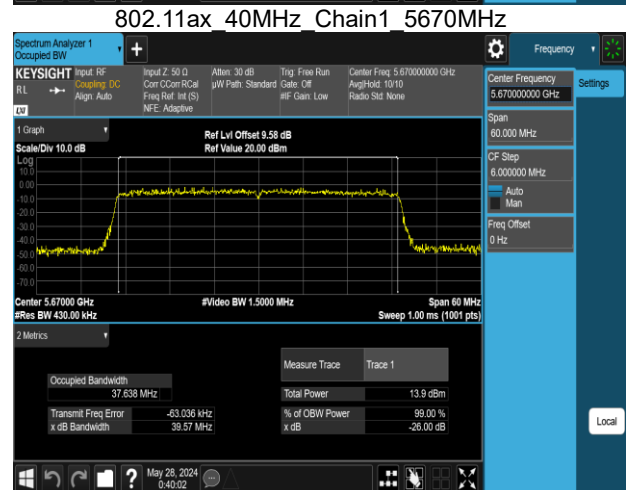

Report No.: TMWK2405001684KR

Report No.: TMWK2405001684KR

Report No.: TMWK2405001684KR

Report No.: TMWK2405001684KR

802.11ax 40MHz Chain0 5270MHz

802.11ax 40MHz Chain0 5550MHz

802.11ax 40MHz Chain0 5310MHz

802.11ax 40MHz Chain0 5670MHz

802.11ax 40MHz Chain0 5510MHz

802.11ax 40MHz Chain0 5710MHz

Report No.: TMWK2405001684KR

Report No.: TMWK2405001684KR

Report No.: TMWK2405001684KR

802.11ax 80MHz Chain1 5610MHz

802.11ax 80MHz Chain1 5690MHz

Report No.: TMWK2405001684KR

26 dB Bandwidth

802.11a 20MHz Chain0 5260MHz

802.11a 20MHz Chain0 5500MHz

802.11a 20MHz Chain0 5300MHz

802.11a 20MHz Chain0 5580MHz

802.11a 20MHz Chain0 5320MHz

802.11a 20MHz Chain0 5700MHz