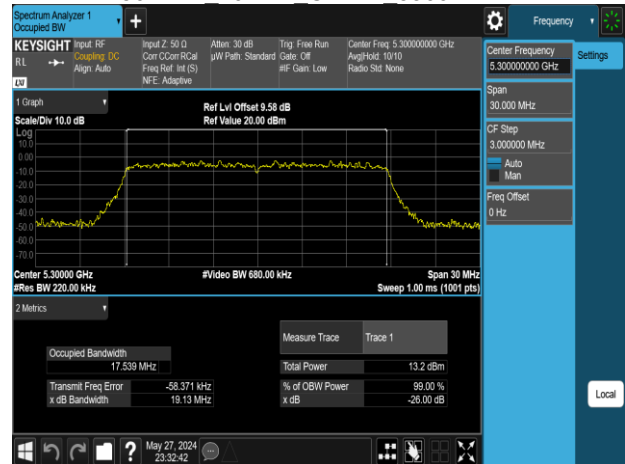

802.11n 20MHz Chain0 5580MHz

802.11n 20MHz Chain1 5260MHz

802.11n 20MHz Chain0 5700MHz

802.11n 20MHz Chain1 5300MHz

Report No.: TMWK2405001684KR

802.11n 20MHz Chain1 5320MHz

802.11n 20MHz Chain1 5700MHz

802.11n 20MHz Chain1 5500MHz