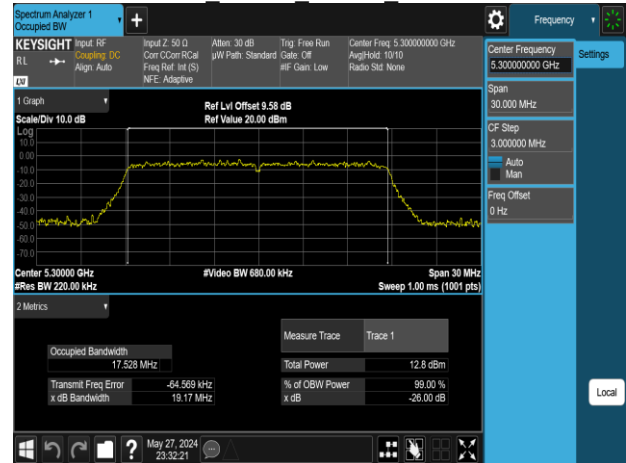

802.11a 20MHz Chain1 5700MHz

802.11n 20MHz Chain0 5260MHz

802.11a 20MHz Chain1 5720MHz

802.11n 20MHz Chain0 5300MHz

802.11n 20MHz Chain0 5320MHz

Report No.: TMWK2405001684KR

802.11n 20MHz Chain0 5500MHz

802.11n 20MHz Chain0 5720MHz