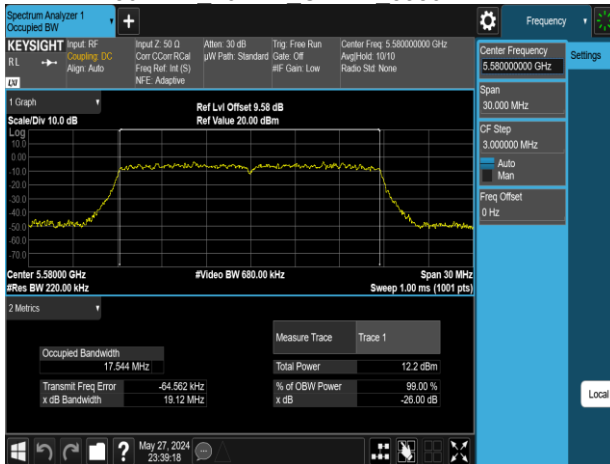

802.11n 20MHz Chain1 5580MHz