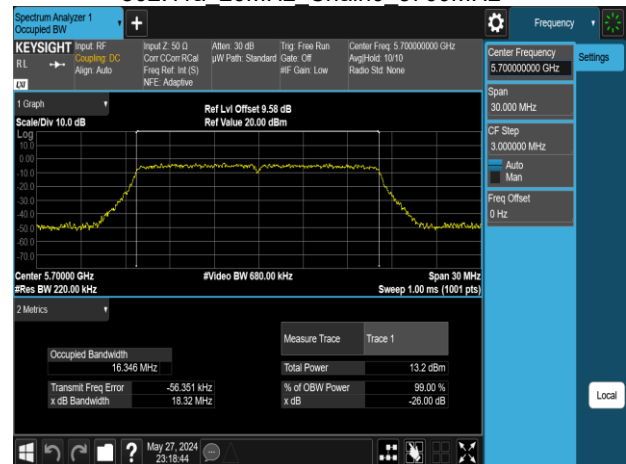

802.11ax 40MHz Chain0 5510MHz

802.11ax 40MHz Chain0 5710MHz

Report No.: TMWK2405001684KR

Report No.: TMWK2405001684KR

Report No.: TMWK2405001684KR

802.11ax 80MHz Chain1 5610MHz

802.11ax 80MHz Chain1 5690MHz

Report No.: TMWK2405001684KR

26 dB Bandwidth

802.11a 20MHz Chain0 5260MHz

802.11a 20MHz Chain0 5500MHz

802.11a 20MHz Chain0 5300MHz

802.11a 20MHz Chain0 5580MHz

802.11a 20MHz Chain0 5320MHz

802.11a 20MHz Chain0 5700MHz

Report No.: TMWK2405001684KR

802.11a 20MHz Chain0 5720MHz

802.11a 20MHz Chain1 5320MHz

802.11a 20MHz Chain1 5260MHz

802.11a 20MHz Chain1 5500MHz

802.11a 20MHz Chain1 5300MHz

802.11a 20MHz Chain1 5580MHz

Report No.: TMWK2405001684KR