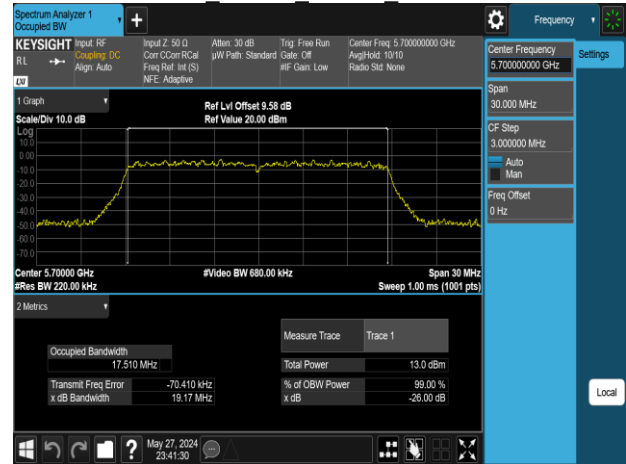

802.11n 20MHz Chain0 5580MHz

802.11n 20MHz Chain1 5260MHz

802.11n 20MHz Chain0 5700MHz

802.11n 20MHz Chain1 5300MHz

Report No.: TMWK2405001684KR

802.11n 20MHz Chain1 5320MHz

802.11n 20MHz Chain1 5700MHz

802.11n 20MHz Chain1 5500MHz