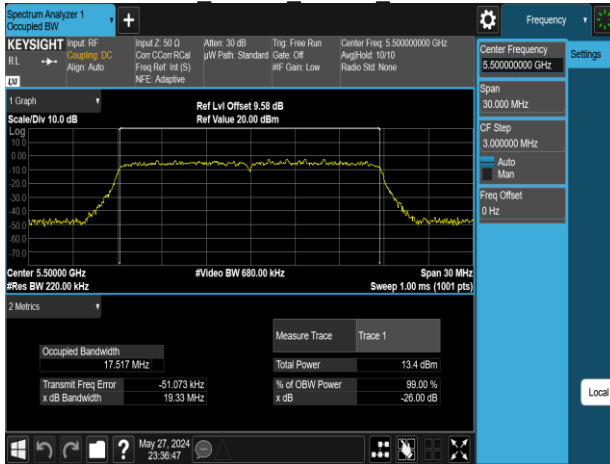

802.11a 20MHz Chain1 5700MHz

802.11n 20MHz Chain0 5260MHz

802.11a 20MHz Chain1 5720MHz

802.11n 20MHz Chain0 5300MHz

802.11n 20MHz Chain0 5320MHz

Report No.: TMWK2405001684KR

802.11n 20MHz Chain0 5500MHz

802.11n 20MHz Chain0 5720MHz