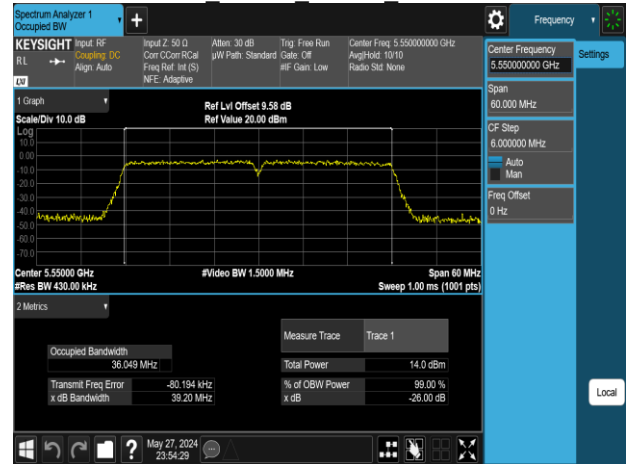

802.11n 20MHz Chain1 5720MHz

802.11n 20MHz Chain1 5580MHz

Report No.: TMWK2405001684KR

802.11n 40MHz Chain0 5270MHz

802.11n 40MHz Chain0 5550MHz

802.11n 40MHz Chain0 5310MHz

802.11n 40MHz Chain0 5670MHz

802.11n 40MHz Chain0 5510MHz