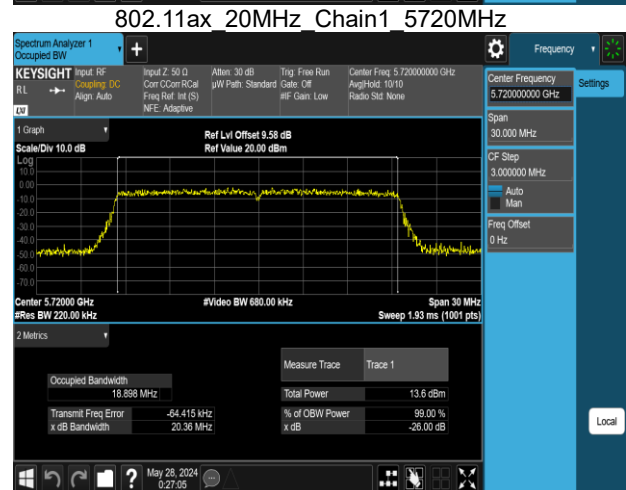

Report No.: TMWK2405001684KR

Report No.: TMWK2405001684KR

Report No.: TMWK2405001684KR

Report No.: TMWK2405001684KR

802.11ax 40MHz Chain0 5270MHz

802.11ax 40MHz Chain0 5550MHz

802.11ax 40MHz Chain0 5310MHz

802.11ax 40MHz Chain0 5670MHz

802.11ax 40MHz Chain0 5510MHz

802.11ax 40MHz Chain0 5710MHz

Report No.: TMWK2405001684KR

Report No.: TMWK2405001684KR

Report No.: TMWK2405001684KR

802.11ax 80MHz Chain1 5610MHz

802.11ax 80MHz Chain1 5690MHz

Report No.: TMWK2405001684KR

26 dB Bandwidth

802.11a 20MHz Chain0 5260MHz

802.11a 20MHz Chain0 5500MHz

802.11a 20MHz Chain0 5300MHz

802.11a 20MHz Chain0 5580MHz

802.11a 20MHz Chain0 5320MHz

802.11a 20MHz Chain0 5700MHz