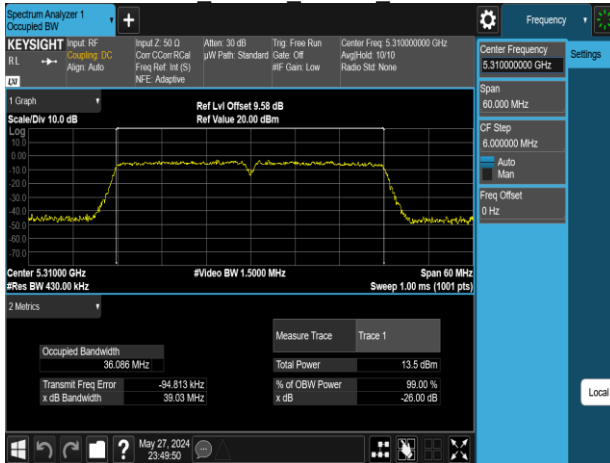

802.11n 20MHz Chain1 5720MHz

802.11n 20MHz Chain1 5580MHz

Report No.: TMWK2405001684KR

802.11n 40MHz Chain0 5270MHz

802.11n 40MHz Chain0 5550MHz

802.11n 40MHz Chain0 5310MHz

802.11n 40MHz Chain0 5670MHz

802.11n 40MHz Chain0 5510MHz