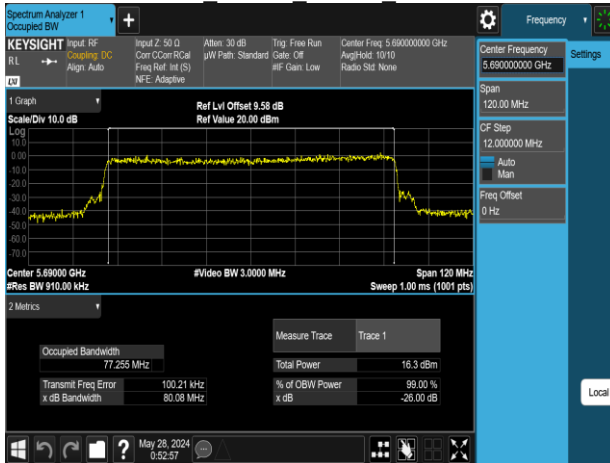

802.11ax 40MHz Chain0 5510MHz

802.11ax 40MHz Chain0 5710MHz

Report No.: TMWK2405001684KR

Report No.: TMWK2405001684KR

Report No.: TMWK2405001684KR

802.11ax 80MHz Chain1 5610MHz

802.11ax 80MHz Chain1 5690MHz

Report No.: TMWK2405001684KR

26 dB Bandwidth

802.11a 20MHz Chain0 5260MHz

802.11a 20MHz Chain0 5500MHz

802.11a 20MHz Chain0 5300MHz

802.11a 20MHz Chain0 5580MHz

802.11a 20MHz Chain0 5320MHz

802.11a 20MHz Chain0 5700MHz