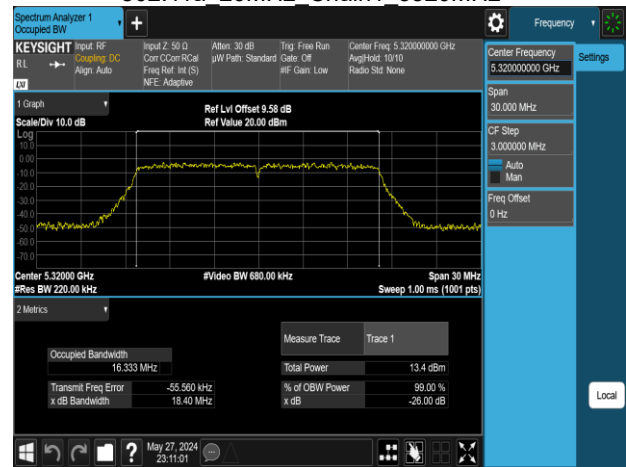

Report No.: TMWK2405001684KR

26 dB Bandwidth

802.11a 20MHz Chain0 5260MHz

802.11a 20MHz Chain0 5500MHz

802.11a 20MHz Chain0 5300MHz

802.11a 20MHz Chain0 5580MHz

802.11a 20MHz Chain0 5320MHz

802.11a 20MHz Chain0 5700MHz

Report No.: TMWK2405001684KR

802.11a 20MHz Chain0 5720MHz

802.11a 20MHz Chain1 5320MHz

802.11a 20MHz Chain1 5260MHz

802.11a 20MHz Chain1 5500MHz

802.11a 20MHz Chain1 5300MHz

802.11a 20MHz Chain1 5580MHz

Report No.: TMWK2405001684KR