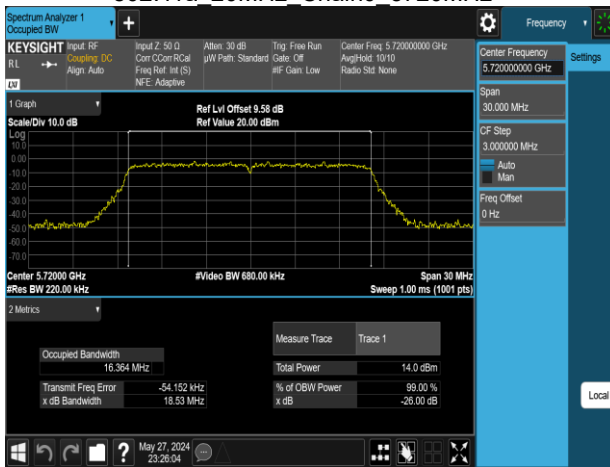

802.11ax 40MHz Chain0 5510MHz

802.11ax 40MHz Chain0 5710MHz

Report No.: TMWK2405001684KR

Report No.: TMWK2405001684KR

Report No.: TMWK2405001684KR

802.11ax 80MHz Chain1 5610MHz

802.11ax 80MHz Chain1 5690MHz

Report No.: TMWK2405001684KR

26 dB Bandwidth

802.11a 20MHz Chain0 5260MHz

802.11a 20MHz Chain0 5500MHz

802.11a 20MHz Chain0 5300MHz

802.11a 20MHz Chain0 5580MHz

802.11a 20MHz Chain0 5320MHz

802.11a 20MHz Chain0 5700MHz

Report No.: TMWK2405001684KR

802.11a 20MHz Chain0 5720MHz

802.11a 20MHz Chain1 5320MHz

802.11a 20MHz Chain1 5260MHz

802.11a 20MHz Chain1 5500MHz

802.11a 20MHz Chain1 5300MHz

802.11a 20MHz Chain1 5580MHz

Report No.: TMWK2405001684KR