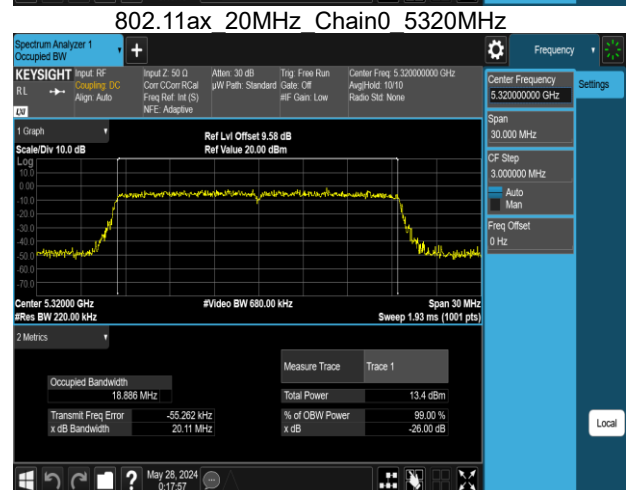

Report No.: TMWK2405001684KR

Report No.: TMWK2405001684KR

Report No.: TMWK2405001684KR

Report No.: TMWK2405001684KR

802.11ax 40MHz Chain0 5270MHz

802.11ax 40MHz Chain0 5550MHz

802.11ax 40MHz Chain0 5310MHz

802.11ax 40MHz Chain0 5670MHz

802.11ax 40MHz Chain0 5510MHz

802.11ax 40MHz Chain0 5710MHz

Report No.: TMWK2405001684KR

Report No.: TMWK2405001684KR

Report No.: TMWK2405001684KR

802.11ax 80MHz Chain1 5610MHz

802.11ax 80MHz Chain1 5690MHz

Report No.: TMWK2405001684KR

26 dB Bandwidth

802.11a 20MHz Chain0 5260MHz

802.11a 20MHz Chain0 5500MHz

802.11a 20MHz Chain0 5300MHz

802.11a 20MHz Chain0 5580MHz

802.11a 20MHz Chain0 5320MHz

802.11a 20MHz Chain0 5700MHz