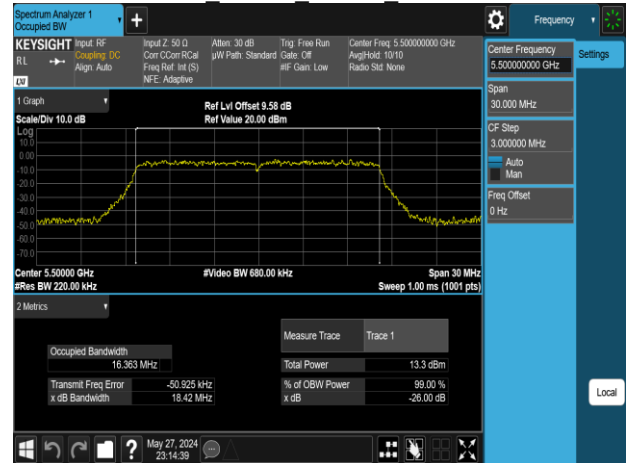

Report No.: TMWK2405001684KR

26 dB Bandwidth

802.11a 20MHz Chain0 5260MHz

802.11a 20MHz Chain0 5500MHz

802.11a 20MHz Chain0 5300MHz

802.11a 20MHz Chain0 5580MHz

802.11a 20MHz Chain0 5320MHz

802.11a 20MHz Chain0 5700MHz

Report No.: TMWK2405001684KR

802.11a 20MHz Chain0 5720MHz

802.11a 20MHz Chain1 5320MHz

802.11a 20MHz Chain1 5260MHz

802.11a 20MHz Chain1 5500MHz

802.11a 20MHz Chain1 5300MHz

802.11a 20MHz Chain1 5580MHz

Report No.: TMWK2405001684KR