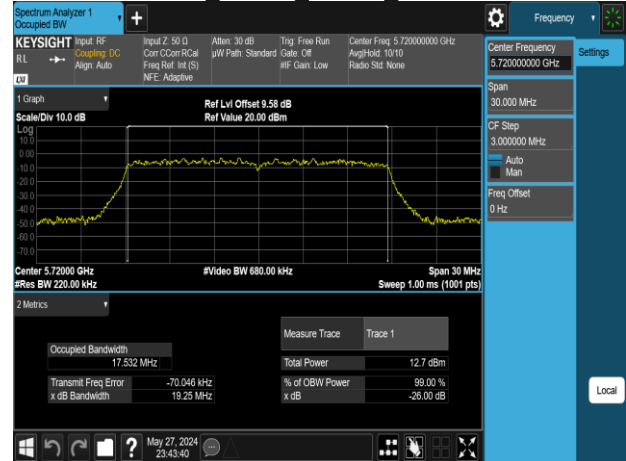

802.11n 20MHz Chain1 5720MHz