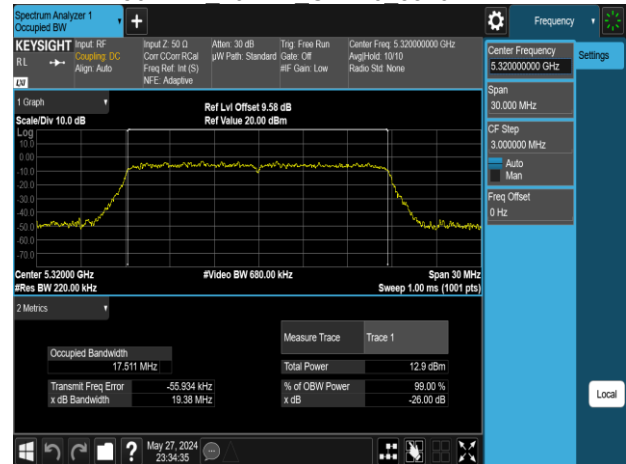

802.11a 20MHz Chain1 5700MHz

802.11n 20MHz Chain0 5260MHz

802.11a 20MHz Chain1 5720MHz

802.11n 20MHz Chain0 5300MHz

802.11n 20MHz Chain0 5320MHz

Report No.: TMWK2405001684KR

802.11n 20MHz Chain0 5500MHz

802.11n 20MHz Chain0 5720MHz