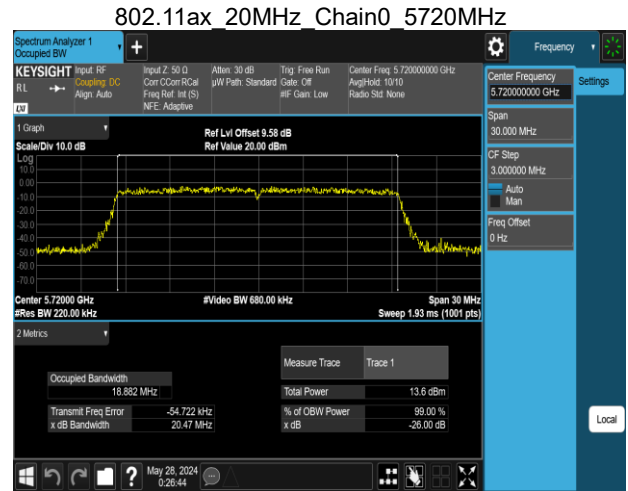

Report No.: TMWK2405001684KR

Report No.: TMWK2405001684KR

Report No.: TMWK2405001684KR

Report No.: TMWK2405001684KR

802.11ax 40MHz Chain0 5270MHz

802.11ax 40MHz Chain0 5550MHz

802.11ax 40MHz Chain0 5310MHz

802.11ax 40MHz Chain0 5670MHz

802.11ax 40MHz Chain0 5510MHz

802.11ax 40MHz Chain0 5710MHz

Report No.: TMWK2405001684KR

Report No.: TMWK2405001684KR

Report No.: TMWK2405001684KR

802.11ax 80MHz Chain1 5610MHz

802.11ax 80MHz Chain1 5690MHz

Report No.: TMWK2405001684KR

26 dB Bandwidth

802.11a 20MHz Chain0 5260MHz

802.11a 20MHz Chain0 5500MHz

802.11a 20MHz Chain0 5300MHz

802.11a 20MHz Chain0 5580MHz

802.11a 20MHz Chain0 5320MHz

802.11a 20MHz Chain0 5700MHz