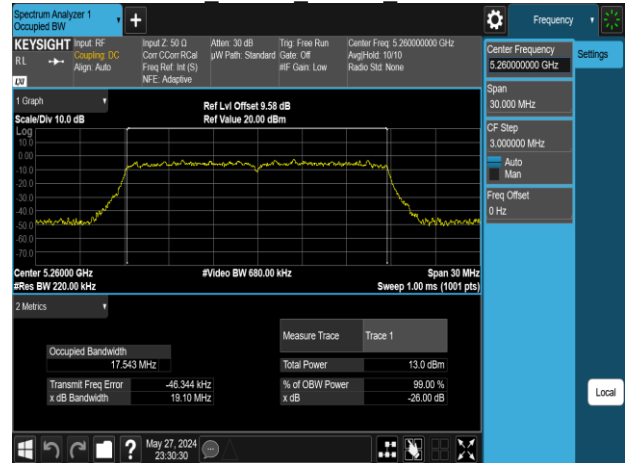

802.11n 20MHz Chain1 5260MHz