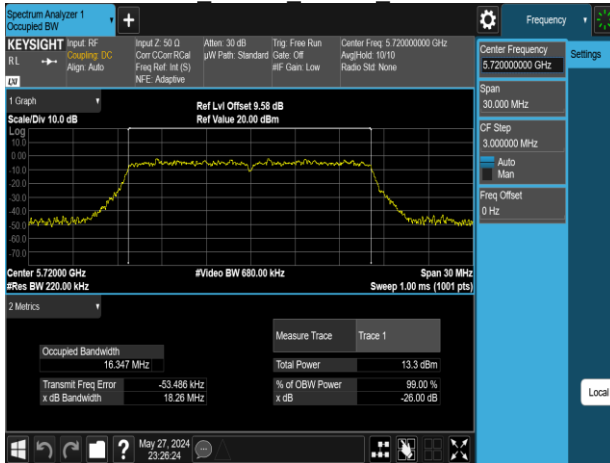

802.11a 20MHz Chain1 5720MHz