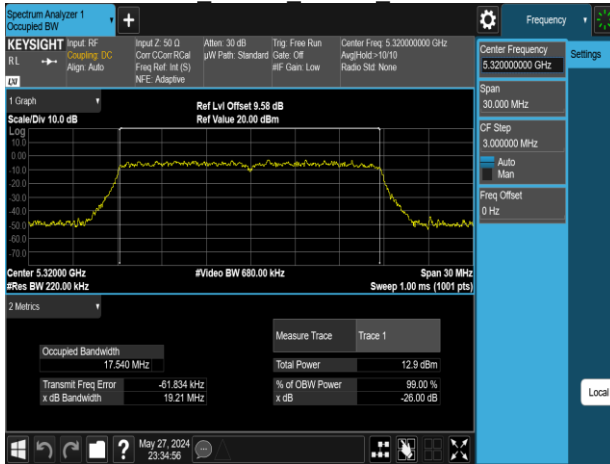

802.11n 20MHz Chain0 5580MHz

802.11n 20MHz Chain1 5260MHz

802.11n 20MHz Chain0 5700MHz

802.11n 20MHz Chain1 5300MHz

Report No.: TMWK2405001684KR

802.11n 20MHz Chain1 5320MHz

802.11n 20MHz Chain1 5700MHz

802.11n 20MHz Chain1 5500MHz