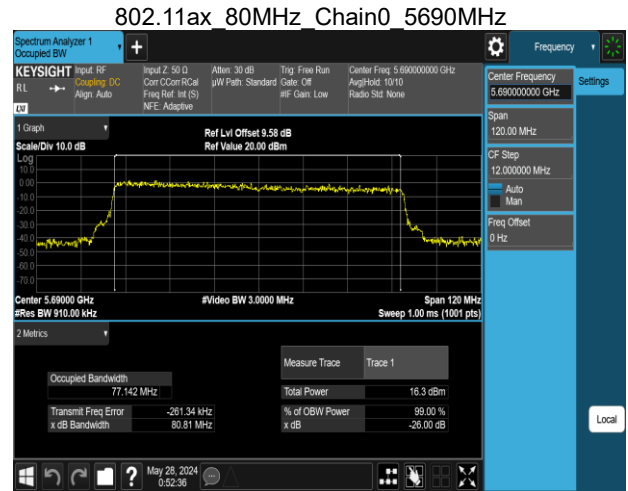

Report No.: TMWK2405001684KR

Report No.: TMWK2405001684KR

Report No.: TMWK2405001684KR

Report No.: TMWK2405001684KR

802.11ax 40MHz Chain0 5270MHz

802.11ax 40MHz Chain0 5550MHz

802.11ax 40MHz Chain0 5310MHz

802.11ax 40MHz Chain0 5670MHz

802.11ax 40MHz Chain0 5510MHz

802.11ax 40MHz Chain0 5710MHz

Report No.: TMWK2405001684KR

Report No.: TMWK2405001684KR

Report No.: TMWK2405001684KR

802.11ax 80MHz Chain1 5610MHz

802.11ax 80MHz Chain1 5690MHz

Report No.: TMWK2405001684KR

26 dB Bandwidth

802.11a 20MHz Chain0 5260MHz

802.11a 20MHz Chain0 5500MHz

802.11a 20MHz Chain0 5300MHz

802.11a 20MHz Chain0 5580MHz

802.11a 20MHz Chain0 5320MHz

802.11a 20MHz Chain0 5700MHz