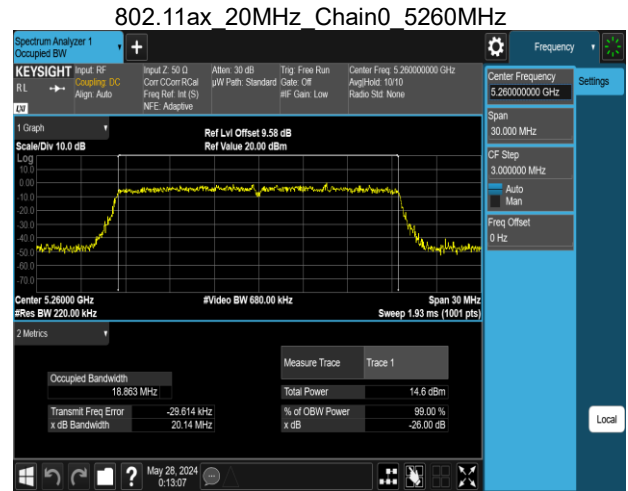

Report No.: TMWK2405001684KR

Report No.: TMWK2405001684KR

Report No.: TMWK2405001684KR

Report No.: TMWK2405001684KR

802.11ax 40MHz Chain0 5270MHz

802.11ax 40MHz Chain0 5550MHz

802.11ax 40MHz Chain0 5310MHz

802.11ax 40MHz Chain0 5670MHz

802.11ax 40MHz Chain0 5510MHz

802.11ax 40MHz Chain0 5710MHz

Report No.: TMWK2405001684KR

Report No.: TMWK2405001684KR

Report No.: TMWK2405001684KR

802.11ax 80MHz Chain1 5610MHz

802.11ax 80MHz Chain1 5690MHz

Report No.: TMWK2405001684KR

26 dB Bandwidth

802.11a 20MHz Chain0 5260MHz

802.11a 20MHz Chain0 5500MHz

802.11a 20MHz Chain0 5300MHz

802.11a 20MHz Chain0 5580MHz

802.11a 20MHz Chain0 5320MHz

802.11a 20MHz Chain0 5700MHz