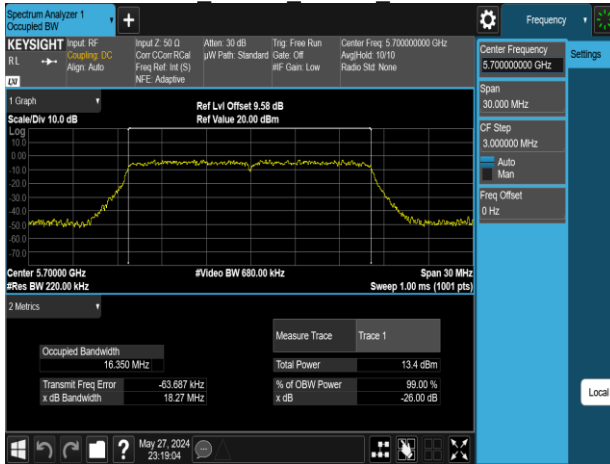

Report No.: TMWK2405001684KR

802.11a 20MHz Chain1 5700MHz