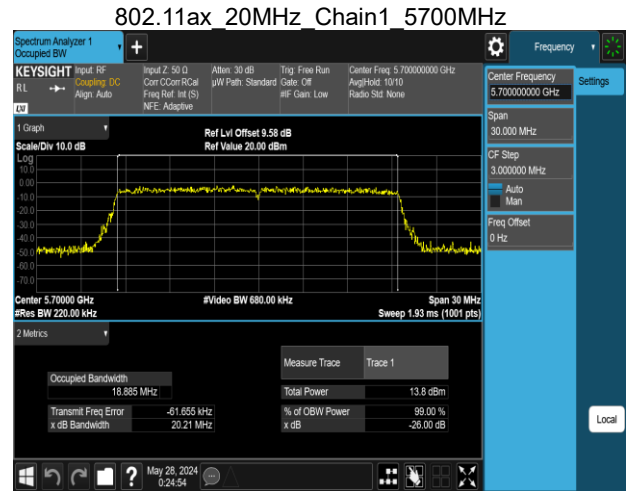

Report No.: TMWK2405001684KR

Report No.: TMWK2405001684KR

Report No.: TMWK2405001684KR

Report No.: TMWK2405001684KR

802.11ax 40MHz Chain0 5270MHz

802.11ax 40MHz Chain0 5550MHz

802.11ax 40MHz Chain0 5310MHz

802.11ax 40MHz Chain0 5670MHz

802.11ax 40MHz Chain0 5510MHz

802.11ax 40MHz Chain0 5710MHz

Report No.: TMWK2405001684KR

Report No.: TMWK2405001684KR

Report No.: TMWK2405001684KR

802.11ax 80MHz Chain1 5610MHz

802.11ax 80MHz Chain1 5690MHz

Report No.: TMWK2405001684KR

26 dB Bandwidth

802.11a 20MHz Chain0 5260MHz

802.11a 20MHz Chain0 5500MHz

802.11a 20MHz Chain0 5300MHz

802.11a 20MHz Chain0 5580MHz

802.11a 20MHz Chain0 5320MHz

802.11a 20MHz Chain0 5700MHz