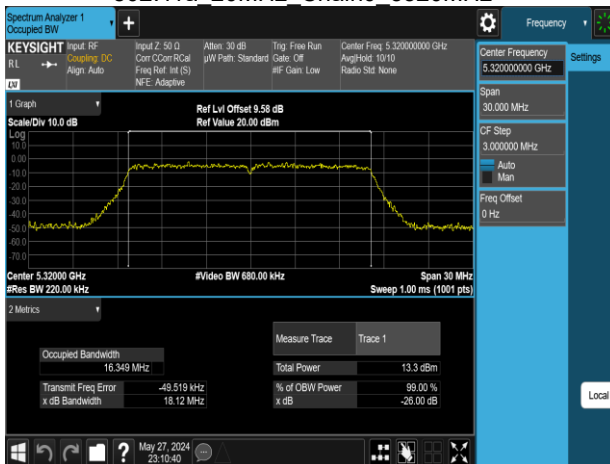

802.11ax 40MHz Chain0 5510MHz

802.11ax 40MHz Chain0 5710MHz

Report No.: TMWK2405001684KR

Report No.: TMWK2405001684KR

Report No.: TMWK2405001684KR

802.11ax 80MHz Chain1 5610MHz

802.11ax 80MHz Chain1 5690MHz

Report No.: TMWK2405001684KR

26 dB Bandwidth

802.11a 20MHz Chain0 5260MHz

802.11a 20MHz Chain0 5500MHz

802.11a 20MHz Chain0 5300MHz

802.11a 20MHz Chain0 5580MHz

802.11a 20MHz Chain0 5320MHz

802.11a 20MHz Chain0 5700MHz

Report No.: TMWK2405001684KR

802.11a 20MHz Chain0 5720MHz

802.11a 20MHz Chain1 5320MHz

802.11a 20MHz Chain1 5260MHz

802.11a 20MHz Chain1 5500MHz

802.11a 20MHz Chain1 5300MHz

802.11a 20MHz Chain1 5580MHz

Report No.: TMWK2405001684KR