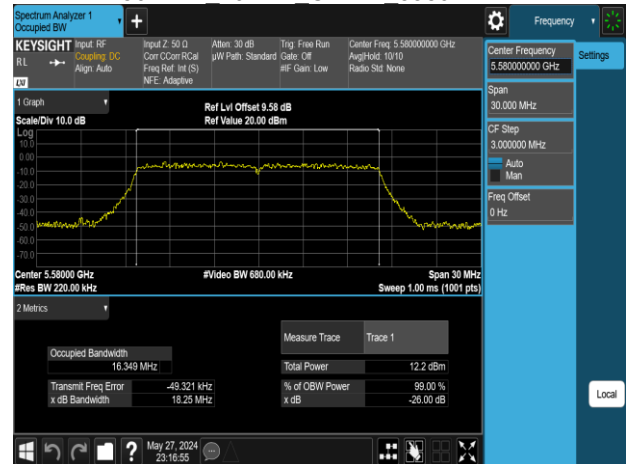

Report No.: TMWK2405001684KR

802.11a 20MHz Chain0 5720MHz

802.11a 20MHz Chain1 5320MHz

802.11a 20MHz Chain1 5260MHz

802.11a 20MHz Chain1 5500MHz

802.11a 20MHz Chain1 5300MHz

802.11a 20MHz Chain1 5580MHz

Report No.: TMWK2405001684KR

802.11a 20MHz Chain1 5700MHz

802.11n 20MHz Chain0 5260MHz

802.11a 20MHz Chain1 5720MHz

802.11n 20MHz Chain0 5300MHz

802.11n 20MHz Chain0 5320MHz

Report No.: TMWK2405001684KR

802.11n 20MHz Chain0 5500MHz

802.11n 20MHz Chain0 5720MHz