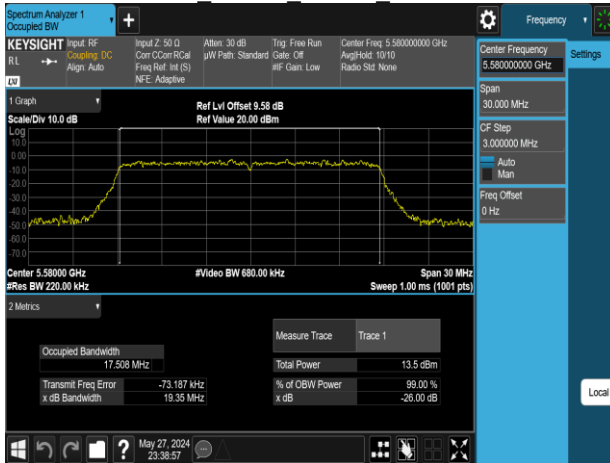

802.11n 20MHz Chain0 5580MHz