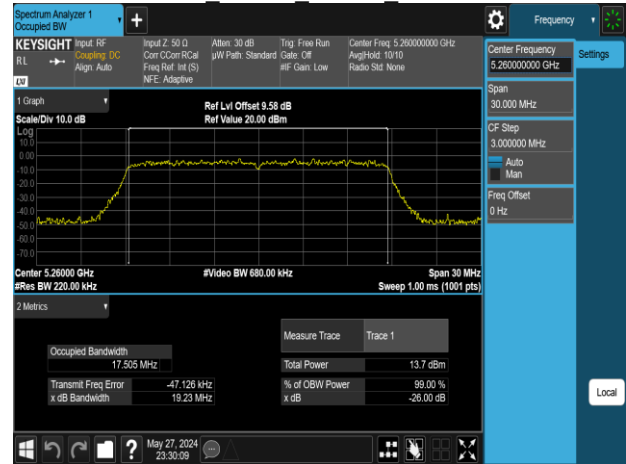

802.11n 20MHz Chain0 5260MHz