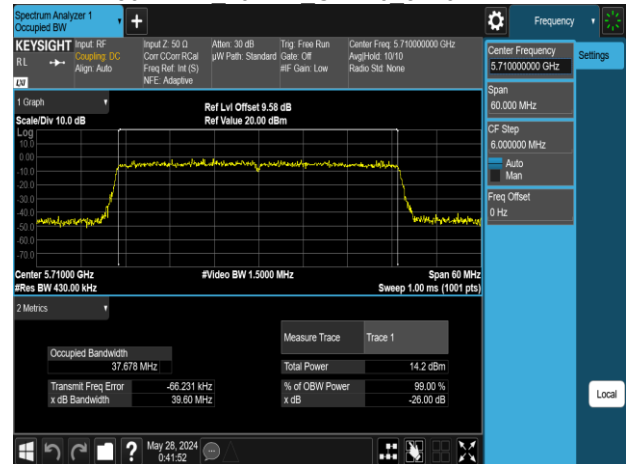

Report No.: TMWK2405001684KR

Report No.: TMWK2405001684KR

Report No.: TMWK2405001684KR

Report No.: TMWK2405001684KR

802.11ax 40MHz Chain0 5270MHz

802.11ax 40MHz Chain0 5550MHz

802.11ax 40MHz Chain0 5310MHz

802.11ax 40MHz Chain0 5670MHz

802.11ax 40MHz Chain0 5510MHz

802.11ax 40MHz Chain0 5710MHz

Report No.: TMWK2405001684KR

Report No.: TMWK2405001684KR

Report No.: TMWK2405001684KR

802.11ax 80MHz Chain1 5610MHz

802.11ax 80MHz Chain1 5690MHz

Report No.: TMWK2405001684KR

26 dB Bandwidth

802.11a 20MHz Chain0 5260MHz

802.11a 20MHz Chain0 5500MHz

802.11a 20MHz Chain0 5300MHz

802.11a 20MHz Chain0 5580MHz

802.11a 20MHz Chain0 5320MHz

802.11a 20MHz Chain0 5700MHz