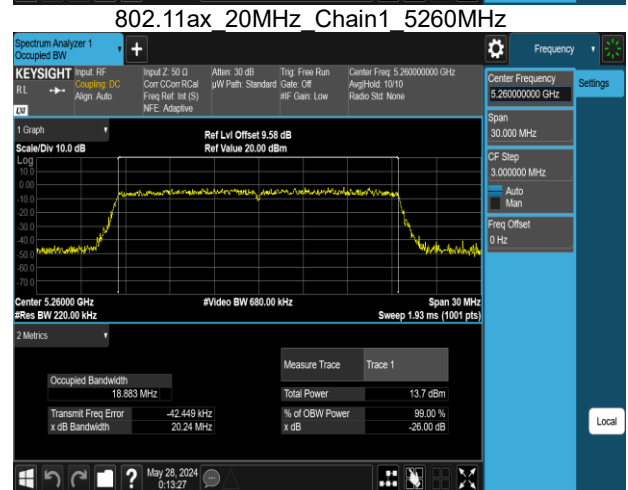

Report No.: TMWK2405001684KR

Report No.: TMWK2405001684KR

Report No.: TMWK2405001684KR

Report No.: TMWK2405001684KR

802.11ax 40MHz Chain0 5270MHz

802.11ax 40MHz Chain0 5550MHz

802.11ax 40MHz Chain0 5310MHz

802.11ax 40MHz Chain0 5670MHz

802.11ax 40MHz Chain0 5510MHz

802.11ax 40MHz Chain0 5710MHz

Report No.: TMWK2405001684KR

Report No.: TMWK2405001684KR

Report No.: TMWK2405001684KR

802.11ax 80MHz Chain1 5610MHz

802.11ax 80MHz Chain1 5690MHz

Report No.: TMWK2405001684KR

26 dB Bandwidth

802.11a 20MHz Chain0 5260MHz

802.11a 20MHz Chain0 5500MHz

802.11a 20MHz Chain0 5300MHz

802.11a 20MHz Chain0 5580MHz

802.11a 20MHz Chain0 5320MHz

802.11a 20MHz Chain0 5700MHz