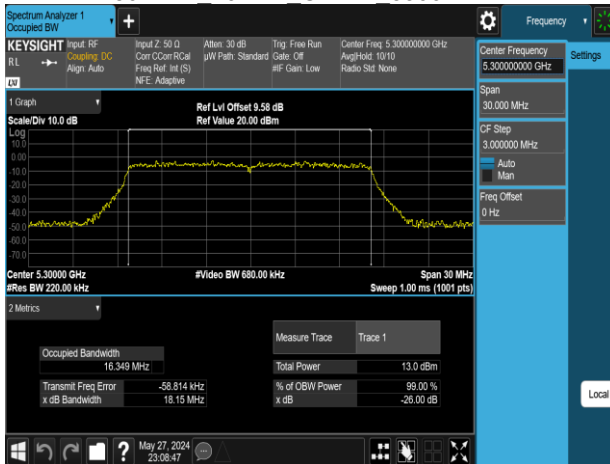

Report No.: TMWK2405001684KR

802.11a 20MHz Chain0 5720MHz

802.11a 20MHz Chain1 5320MHz

802.11a 20MHz Chain1 5260MHz

802.11a 20MHz Chain1 5500MHz

802.11a 20MHz Chain1 5300MHz

802.11a 20MHz Chain1 5580MHz

Report No.: TMWK2405001684KR

802.11a 20MHz Chain1 5700MHz

802.11n 20MHz Chain0 5260MHz

802.11a 20MHz Chain1 5720MHz

802.11n 20MHz Chain0 5300MHz

802.11n 20MHz Chain0 5320MHz

Report No.: TMWK2405001684KR

802.11n 20MHz Chain0 5500MHz

802.11n 20MHz Chain0 5720MHz