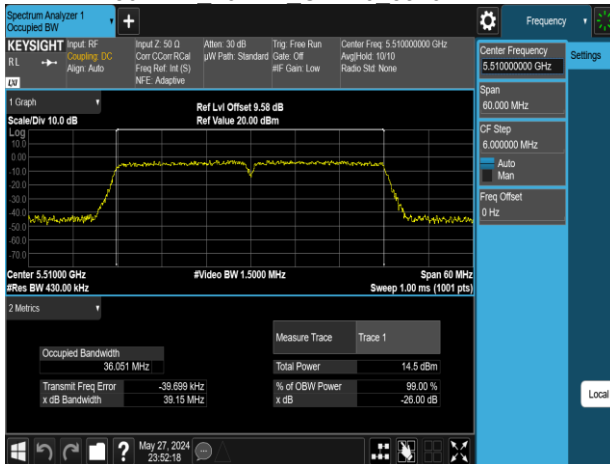

802.11n 20MHz Chain1 5720MHz

802.11n 20MHz Chain1 5580MHz

Report No.: TMWK2405001684KR

802.11n 40MHz Chain0 5270MHz

802.11n 40MHz Chain0 5550MHz

802.11n 40MHz Chain0 5310MHz

802.11n 40MHz Chain0 5670MHz

802.11n 40MHz Chain0 5510MHz