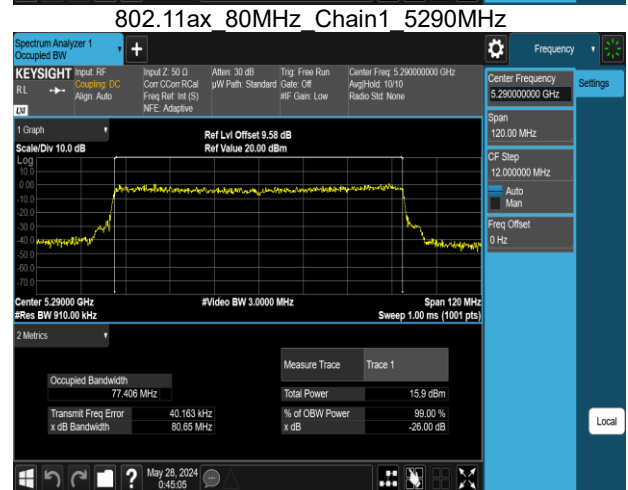

Report No.: TMWK2405001684KR

Report No.: TMWK2405001684KR

Report No.: TMWK2405001684KR

Report No.: TMWK2405001684KR

802.11ax 40MHz Chain0 5270MHz

802.11ax 40MHz Chain0 5550MHz

802.11ax 40MHz Chain0 5310MHz

802.11ax 40MHz Chain0 5670MHz

802.11ax 40MHz Chain0 5510MHz

802.11ax 40MHz Chain0 5710MHz

Report No.: TMWK2405001684KR

Report No.: TMWK2405001684KR

Report No.: TMWK2405001684KR

802.11ax 80MHz Chain1 5610MHz

802.11ax 80MHz Chain1 5690MHz

Report No.: TMWK2405001684KR

26 dB Bandwidth

802.11a 20MHz Chain0 5260MHz

802.11a 20MHz Chain0 5500MHz

802.11a 20MHz Chain0 5300MHz

802.11a 20MHz Chain0 5580MHz

802.11a 20MHz Chain0 5320MHz

802.11a 20MHz Chain0 5700MHz