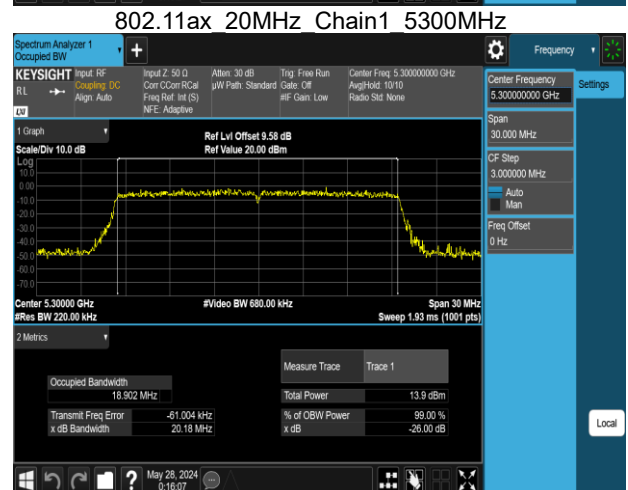

Report No.: TMWK2405001684KR

Report No.: TMWK2405001684KR

Report No.: TMWK2405001684KR

Report No.: TMWK2405001684KR

802.11ax 40MHz Chain0 5270MHz

802.11ax 40MHz Chain0 5550MHz

802.11ax 40MHz Chain0 5310MHz

802.11ax 40MHz Chain0 5670MHz

802.11ax 40MHz Chain0 5510MHz

802.11ax 40MHz Chain0 5710MHz

Report No.: TMWK2405001684KR

Report No.: TMWK2405001684KR

Report No.: TMWK2405001684KR

802.11ax 80MHz Chain1 5610MHz

802.11ax 80MHz Chain1 5690MHz

Report No.: TMWK2405001684KR

26 dB Bandwidth

802.11a 20MHz Chain0 5260MHz

802.11a 20MHz Chain0 5500MHz

802.11a 20MHz Chain0 5300MHz

802.11a 20MHz Chain0 5580MHz

802.11a 20MHz Chain0 5320MHz

802.11a 20MHz Chain0 5700MHz