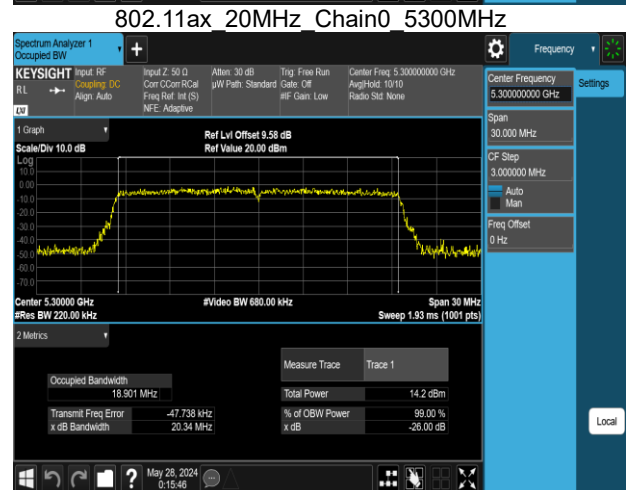

Report No.: TMWK2405001684KR

Report No.: TMWK2405001684KR

Report No.: TMWK2405001684KR

Report No.: TMWK2405001684KR

802.11ax 40MHz Chain0 5270MHz

802.11ax 40MHz Chain0 5550MHz

802.11ax 40MHz Chain0 5310MHz

802.11ax 40MHz Chain0 5670MHz

802.11ax 40MHz Chain0 5510MHz

802.11ax 40MHz Chain0 5710MHz

Report No.: TMWK2405001684KR

Report No.: TMWK2405001684KR

Report No.: TMWK2405001684KR

802.11ax 80MHz Chain1 5610MHz

802.11ax 80MHz Chain1 5690MHz

Report No.: TMWK2405001684KR

26 dB Bandwidth

802.11a 20MHz Chain0 5260MHz

802.11a 20MHz Chain0 5500MHz

802.11a 20MHz Chain0 5300MHz

802.11a 20MHz Chain0 5580MHz

802.11a 20MHz Chain0 5320MHz

802.11a 20MHz Chain0 5700MHz