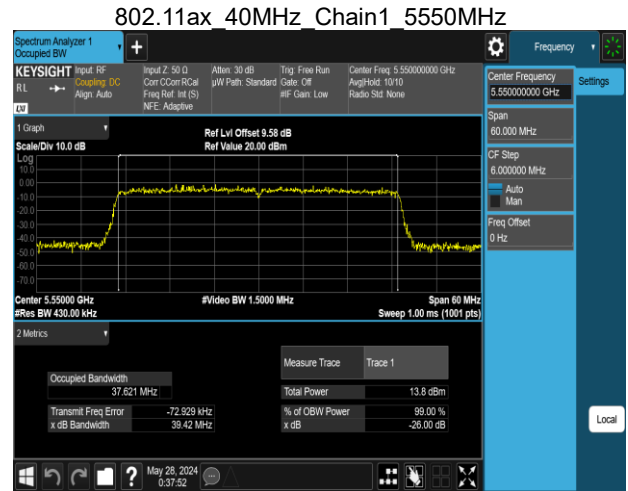

Report No.: TMWK2405001684KR

Report No.: TMWK2405001684KR

Report No.: TMWK2405001684KR

Report No.: TMWK2405001684KR

802.11ax 40MHz Chain0 5270MHz

802.11ax 40MHz Chain0 5550MHz

802.11ax 40MHz Chain0 5310MHz

802.11ax 40MHz Chain0 5670MHz

802.11ax 40MHz Chain0 5510MHz

802.11ax 40MHz Chain0 5710MHz

Report No.: TMWK2405001684KR

Report No.: TMWK2405001684KR

Report No.: TMWK2405001684KR

802.11ax 80MHz Chain1 5610MHz

802.11ax 80MHz Chain1 5690MHz

Report No.: TMWK2405001684KR

26 dB Bandwidth

802.11a 20MHz Chain0 5260MHz

802.11a 20MHz Chain0 5500MHz

802.11a 20MHz Chain0 5300MHz

802.11a 20MHz Chain0 5580MHz

802.11a 20MHz Chain0 5320MHz

802.11a 20MHz Chain0 5700MHz