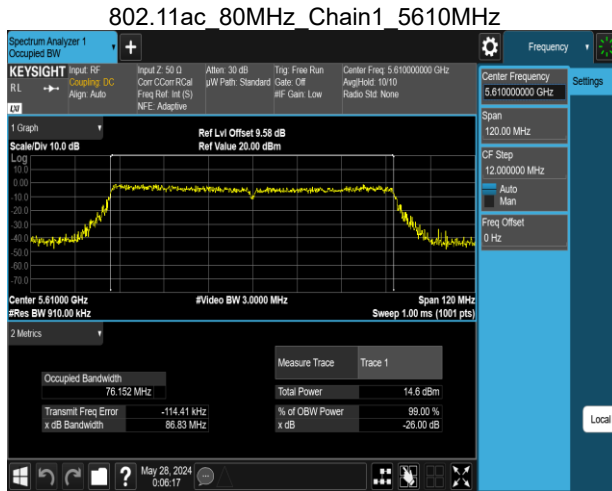

Report No.: TMWK2405001684KR

Report No.: TMWK2405001684KR

Report No.: TMWK2405001684KR

Report No.: TMWK2405001684KR

802.11ax 40MHz Chain0 5270MHz

802.11ax 40MHz Chain0 5550MHz

802.11ax 40MHz Chain0 5310MHz

802.11ax 40MHz Chain0 5670MHz

802.11ax 40MHz Chain0 5510MHz

802.11ax 40MHz Chain0 5710MHz

Report No.: TMWK2405001684KR

Report No.: TMWK2405001684KR

Report No.: TMWK2405001684KR

802.11ax 80MHz Chain1 5610MHz

802.11ax 80MHz Chain1 5690MHz

Report No.: TMWK2405001684KR

26 dB Bandwidth

802.11a 20MHz Chain0 5260MHz

802.11a 20MHz Chain0 5500MHz

802.11a 20MHz Chain0 5300MHz

802.11a 20MHz Chain0 5580MHz

802.11a 20MHz Chain0 5320MHz

802.11a 20MHz Chain0 5700MHz