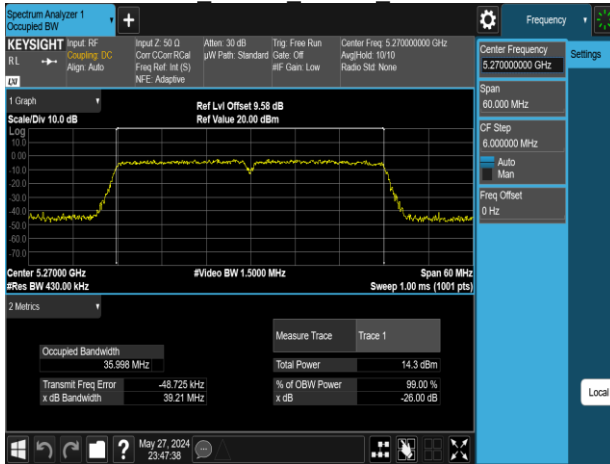

802.11n 20MHz Chain1 5720MHz

802.11n 20MHz Chain1 5580MHz

Report No.: TMWK2405001684KR

802.11n 40MHz Chain0 5270MHz

802.11n 40MHz Chain0 5550MHz

802.11n 40MHz Chain0 5310MHz

802.11n 40MHz Chain0 5670MHz

802.11n 40MHz Chain0 5510MHz