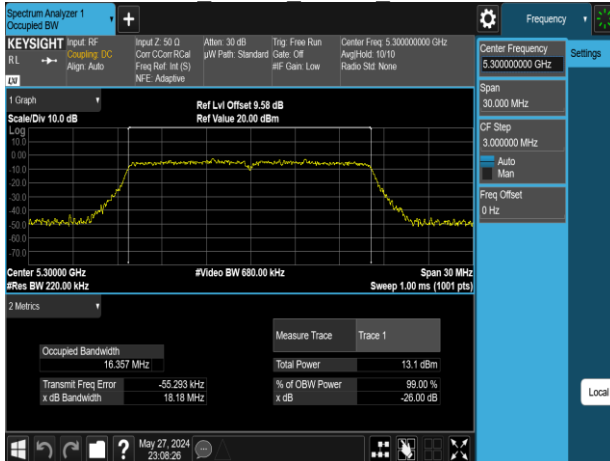

Report No.: TMWK2405001684KR

26 dB Bandwidth

802.11a 20MHz Chain0 5260MHz

802.11a 20MHz Chain0 5500MHz

802.11a 20MHz Chain0 5300MHz

802.11a 20MHz Chain0 5580MHz

802.11a 20MHz Chain0 5320MHz

802.11a 20MHz Chain0 5700MHz

Report No.: TMWK2405001684KR

802.11a 20MHz Chain0 5720MHz

802.11a 20MHz Chain1 5320MHz

802.11a 20MHz Chain1 5260MHz

802.11a 20MHz Chain1 5500MHz

802.11a 20MHz Chain1 5300MHz

802.11a 20MHz Chain1 5580MHz

Report No.: TMWK2405001684KR