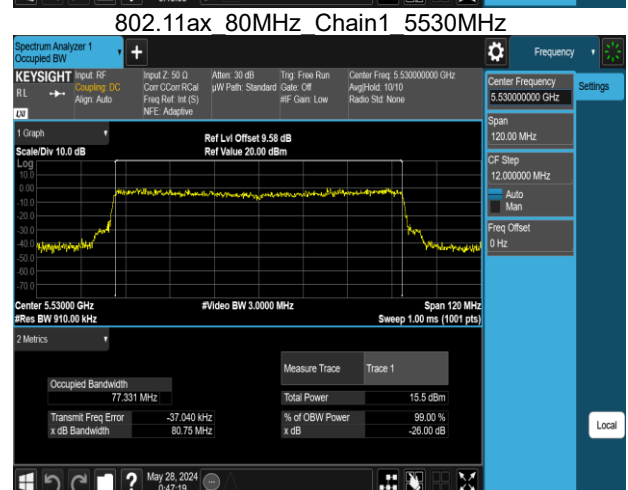

Report No.: TMWK2405001684KR

Report No.: TMWK2405001684KR

Report No.: TMWK2405001684KR

Report No.: TMWK2405001684KR

802.11ax 40MHz Chain0 5270MHz

802.11ax 40MHz Chain0 5550MHz

802.11ax 40MHz Chain0 5310MHz

802.11ax 40MHz Chain0 5670MHz

802.11ax 40MHz Chain0 5510MHz

802.11ax 40MHz Chain0 5710MHz

Report No.: TMWK2405001684KR

Report No.: TMWK2405001684KR

Report No.: TMWK2405001684KR

802.11ax 80MHz Chain1 5610MHz

802.11ax 80MHz Chain1 5690MHz

Report No.: TMWK2405001684KR

26 dB Bandwidth

802.11a 20MHz Chain0 5260MHz

802.11a 20MHz Chain0 5500MHz

802.11a 20MHz Chain0 5300MHz

802.11a 20MHz Chain0 5580MHz

802.11a 20MHz Chain0 5320MHz

802.11a 20MHz Chain0 5700MHz