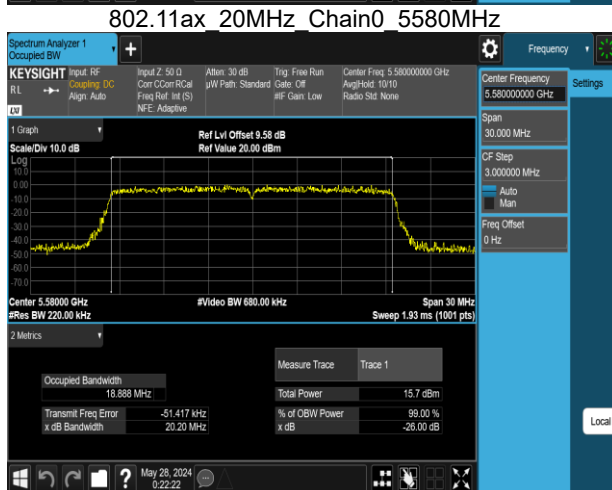

Report No.: TMWK2405001684KR

Report No.: TMWK2405001684KR

Report No.: TMWK2405001684KR

Report No.: TMWK2405001684KR

802.11ax 40MHz Chain0 5270MHz

802.11ax 40MHz Chain0 5550MHz

802.11ax 40MHz Chain0 5310MHz

802.11ax 40MHz Chain0 5670MHz

802.11ax 40MHz Chain0 5510MHz

802.11ax 40MHz Chain0 5710MHz

Report No.: TMWK2405001684KR

Report No.: TMWK2405001684KR

Report No.: TMWK2405001684KR

802.11ax 80MHz Chain1 5610MHz

802.11ax 80MHz Chain1 5690MHz

Report No.: TMWK2405001684KR

26 dB Bandwidth

802.11a 20MHz Chain0 5260MHz

802.11a 20MHz Chain0 5500MHz

802.11a 20MHz Chain0 5300MHz

802.11a 20MHz Chain0 5580MHz

802.11a 20MHz Chain0 5320MHz

802.11a 20MHz Chain0 5700MHz