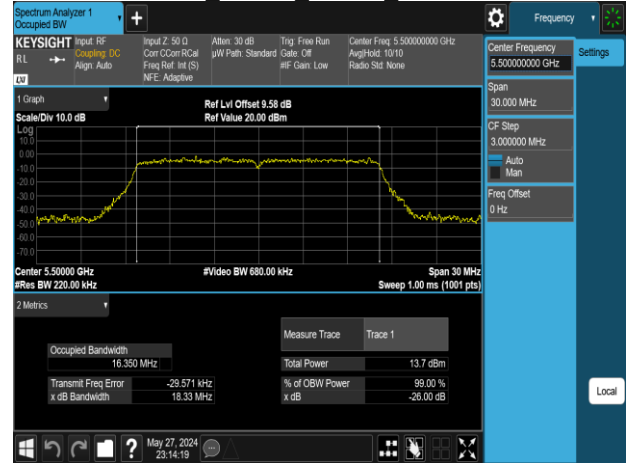

802.11ax 40MHz Chain0 5510MHz

802.11ax 40MHz Chain0 5710MHz

Report No.: TMWK2405001684KR

Report No.: TMWK2405001684KR

Report No.: TMWK2405001684KR

802.11ax 80MHz Chain1 5610MHz

802.11ax 80MHz Chain1 5690MHz

Report No.: TMWK2405001684KR

26 dB Bandwidth

802.11a 20MHz Chain0 5260MHz

802.11a 20MHz Chain0 5500MHz

802.11a 20MHz Chain0 5300MHz

802.11a 20MHz Chain0 5580MHz

802.11a 20MHz Chain0 5320MHz

802.11a 20MHz Chain0 5700MHz