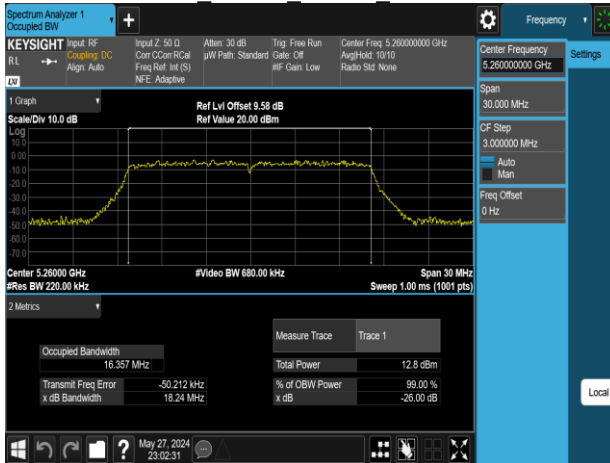

Report No.: TMWK2405001684KR

802.11a 20MHz Chain0 5720MHz

802.11a 20MHz Chain1 5320MHz

802.11a 20MHz Chain1 5260MHz

802.11a 20MHz Chain1 5500MHz

802.11a 20MHz Chain1 5300MHz

802.11a 20MHz Chain1 5580MHz

Report No.: TMWK2405001684KR