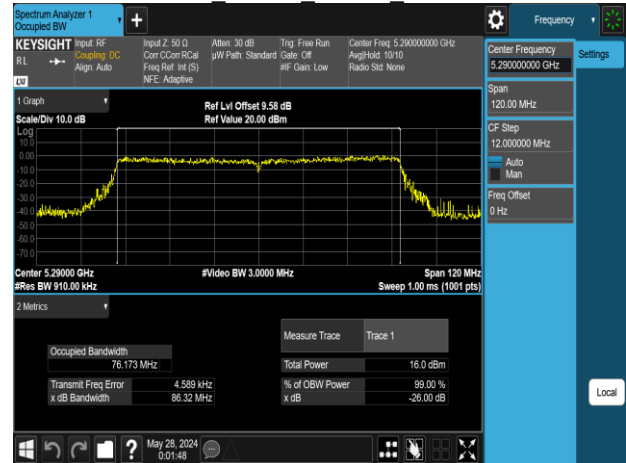

Report No.: TMWK2405001684KR

802.11ac 80MHz Chain0 5290MHz

802.11ac 80MHz Chain0 5690MHz

802.11ac 80MHz Chain0 5530MHz

802.11ac 80MHz Chain1 5290MHz

802.11ac 80MHz Chain0 5610MHz

802.11ac 80MHz Chain1 5530MHz