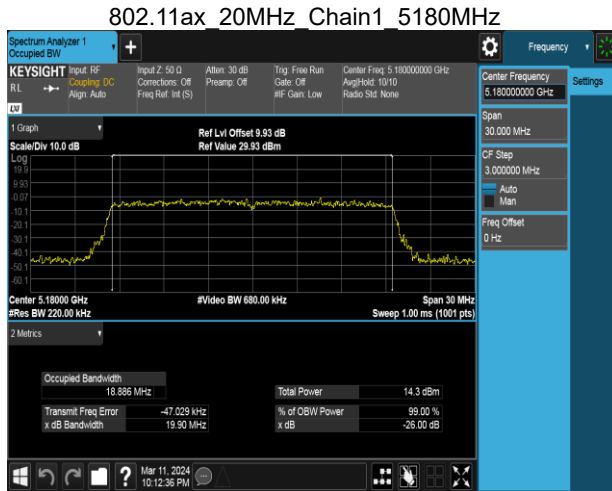

Report No.: TMWK2405001684KR

Report No.: TMWK2405001684KR

Report No.: TMWK2405001684KR

802.11ax 40MHz Chain0 5190MHz

802.11ax 40MHz Chain0 5755MHz

802.11ax 40MHz Chain0 5230MHz

802.11ax 40MHz Chain0 5795MHz

Report No.: TMWK2405001684KR

802.11ax 40MHz Chain1 5190MHz

802.11ax 40MHz Chain1 5755MHz

802.11ax 40MHz Chain1 5230MHz

802.11ax 40MHz Chain1 5795MHz

Report No.: TMWK2405001684KR

802.11ax 80MHz Chain0 5210MHz

802.11ax 80MHz Chain1 5210MHz

802.11ax 80MHz Chain0 5775MHz

802.11ax 80MHz Chain1 5775MHz

Report No.: TMWK2405001684KR