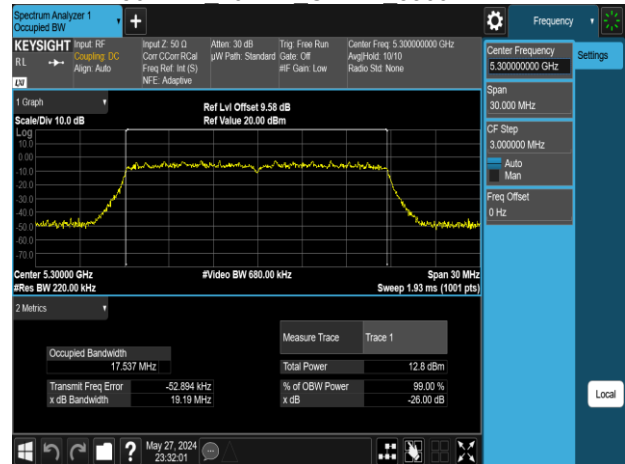

802.11n 20MHz Chain0 5580MHz

802.11n 20MHz Chain1 5260MHz

802.11n 20MHz Chain0 5700MHz

802.11n 20MHz Chain1 5300MHz

Report No.: TMWK2405001684KR

802.11n 20MHz Chain1 5320MHz

802.11n 20MHz Chain1 5700MHz

802.11n 20MHz Chain1 5500MHz