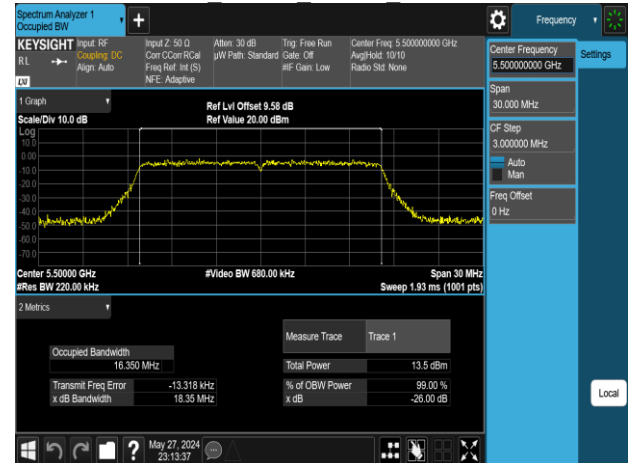

Report No.: TMWK2405001684KR

802.11ax 40MHz Chain1 5190MHz

802.11ax 40MHz Chain1 5755MHz

802.11ax 40MHz Chain1 5230MHz

802.11ax 40MHz Chain1 5795MHz

Report No.: TMWK2405001684KR

802.11ax 80MHz Chain0 5210MHz

802.11ax 80MHz Chain1 5210MHz

802.11ax 80MHz Chain0 5775MHz

802.11ax 80MHz Chain1 5775MHz

Report No.: TMWK2405001684KR

## Update: Occupied Bandwidth(99%)

802.11a 20MHz Chain0 5260MHz

802.11a 20MHz Chain0 5500MHz

802.11a 20MHz Chain0 5300MHz

802.11a 20MHz Chain0 5580MHz

802.11a 20MHz Chain0 5320MHz

802.11a 20MHz Chain0 5700MHz