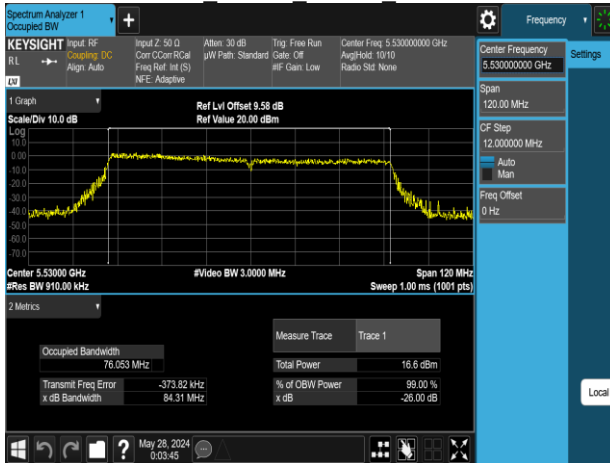

Report No.: TMWK2405001684KR

802.11ac 80MHz Chain0 5290MHz

802.11ac 80MHz Chain0 5690MHz

802.11ac 80MHz Chain0 5530MHz

802.11ac 80MHz Chain1 5290MHz

802.11ac 80MHz Chain0 5610MHz

802.11ac 80MHz Chain1 5530MHz