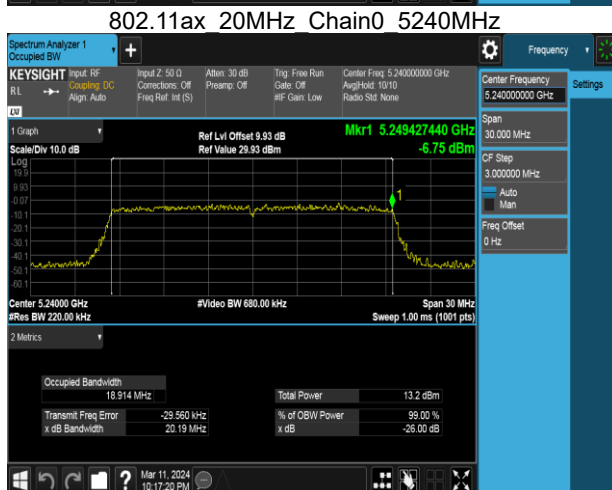

Report No.: TMWK2405001684KR

Report No.: TMWK2405001684KR

Report No.: TMWK2405001684KR

802.11ax 40MHz Chain0 5190MHz

802.11ax 40MHz Chain0 5755MHz

802.11ax 40MHz Chain0 5230MHz

802.11ax 40MHz Chain0 5795MHz

Report No.: TMWK2405001684KR

802.11ax 40MHz Chain1 5190MHz

802.11ax 40MHz Chain1 5755MHz

802.11ax 40MHz Chain1 5230MHz

802.11ax 40MHz Chain1 5795MHz

Report No.: TMWK2405001684KR

802.11ax 80MHz Chain0 5210MHz

802.11ax 80MHz Chain1 5210MHz

802.11ax 80MHz Chain0 5775MHz

802.11ax 80MHz Chain1 5775MHz

Report No.: TMWK2405001684KR