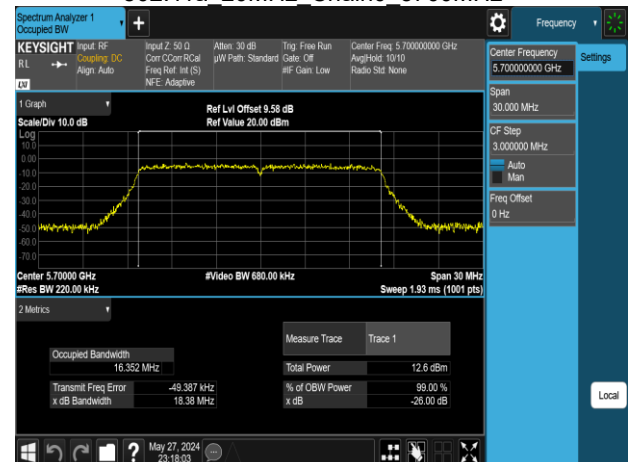

## Update: Occupied Bandwidth(99%)

802.11a 20MHz Chain0 5260MHz

802.11a 20MHz Chain0 5500MHz

802.11a 20MHz Chain0 5300MHz

802.11a 20MHz Chain0 5580MHz

802.11a 20MHz Chain0 5320MHz

802.11a 20MHz Chain0 5700MHz

Report No.: TMWK2405001684KR

802.11a 20MHz Chain0 5720MHz

802.11a 20MHz Chain1 5320MHz

802.11a 20MHz Chain1 5260MHz

802.11a 20MHz Chain1 5500MHz

802.11a 20MHz Chain1 5300MHz

802.11a 20MHz Chain1 5580MHz

Report No.: TMWK2405001684KR