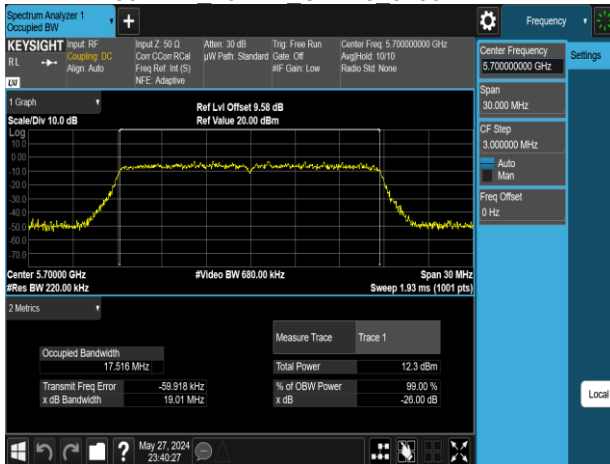

802.11n 20MHz Chain0 5700MHz