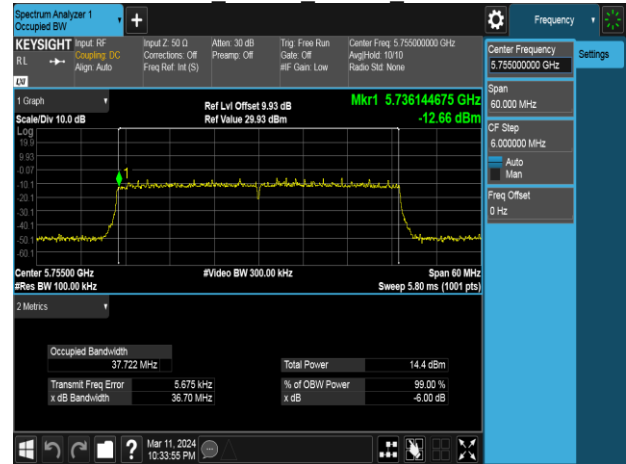

Report No.: TMWK2405001684KR

Report No.: TMWK2405001684KR

Report No.: TMWK2405001684KR

802.11ax 40MHz Chain0 5190MHz

802.11ax 40MHz Chain0 5755MHz

802.11ax 40MHz Chain0 5230MHz

802.11ax 40MHz Chain0 5795MHz

Report No.: TMWK2405001684KR

802.11ax 40MHz Chain1 5190MHz

802.11ax 40MHz Chain1 5755MHz

802.11ax 40MHz Chain1 5230MHz

802.11ax 40MHz Chain1 5795MHz

Report No.: TMWK2405001684KR

802.11ax 80MHz Chain0 5210MHz