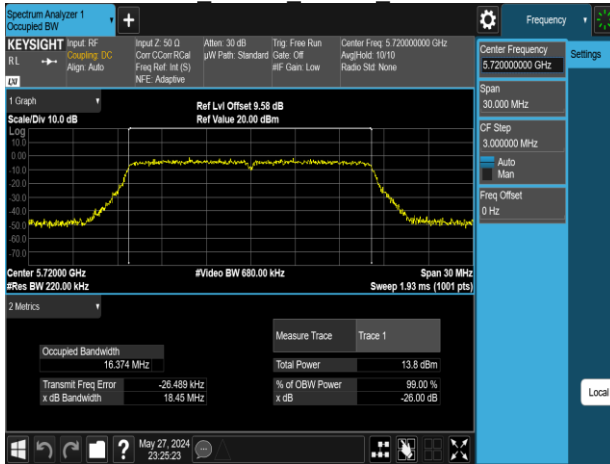

## Update: Occupied Bandwidth(99%)

802.11a 20MHz Chain0 5260MHz

802.11a 20MHz Chain0 5500MHz

802.11a 20MHz Chain0 5300MHz

802.11a 20MHz Chain0 5580MHz

802.11a 20MHz Chain0 5320MHz

802.11a 20MHz Chain0 5700MHz

Report No.: TMWK2405001684KR

802.11a 20MHz Chain0 5720MHz

802.11a 20MHz Chain1 5320MHz

802.11a 20MHz Chain1 5260MHz

802.11a 20MHz Chain1 5500MHz

802.11a 20MHz Chain1 5300MHz

802.11a 20MHz Chain1 5580MHz

Report No.: TMWK2405001684KR