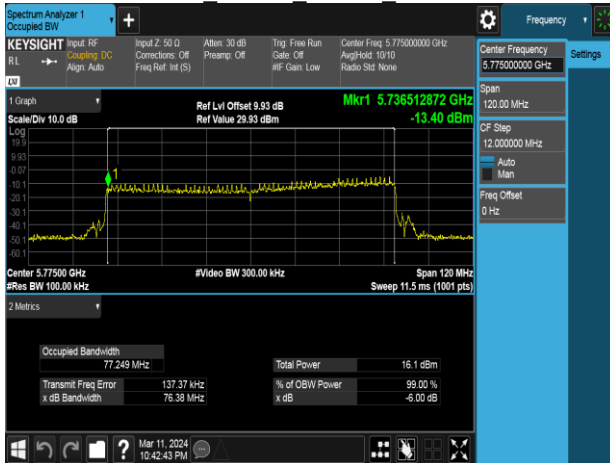

Report No.: TMWK2405001684KR

Report No.: TMWK2405001684KR

Report No.: TMWK2405001684KR

802.11ax 40MHz Chain0 5190MHz

802.11ax 40MHz Chain0 5755MHz

802.11ax 40MHz Chain0 5230MHz

802.11ax 40MHz Chain0 5795MHz

Report No.: TMWK2405001684KR

802.11ax 40MHz Chain1 5190MHz

802.11ax 40MHz Chain1 5755MHz

802.11ax 40MHz Chain1 5230MHz

802.11ax 40MHz Chain1 5795MHz

Report No.: TMWK2405001684KR

802.11ax 80MHz Chain0 5210MHz

802.11ax 80MHz Chain1 5210MHz

802.11ax 80MHz Chain0 5775MHz

802.11ax 80MHz Chain1 5775MHz

Report No.: TMWK2405001684KR