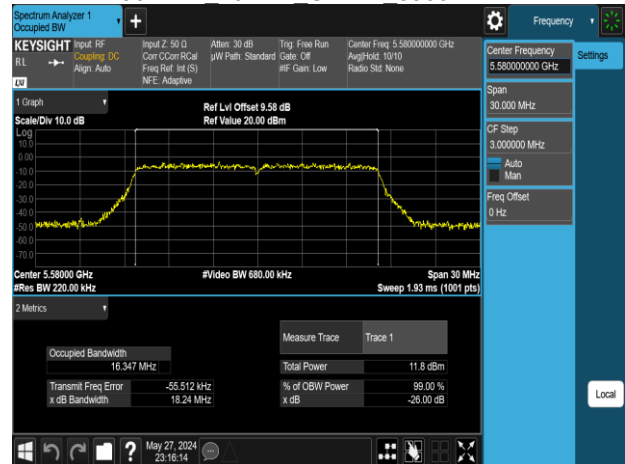

Report No.: TMWK2405001684KR

802.11a 20MHz Chain0 5720MHz

802.11a 20MHz Chain1 5320MHz

802.11a 20MHz Chain1 5260MHz

802.11a 20MHz Chain1 5500MHz

802.11a 20MHz Chain1 5300MHz

802.11a 20MHz Chain1 5580MHz

Report No.: TMWK2405001684KR

802.11a 20MHz Chain1 5700MHz

802.11n 20MHz Chain0 5260MHz

802.11a 20MHz Chain1 5720MHz

802.11n 20MHz Chain0 5300MHz

802.11n 20MHz Chain0 5320MHz

Report No.: TMWK2405001684KR

802.11n 20MHz Chain0 5500MHz

802.11n 20MHz Chain0 5720MHz