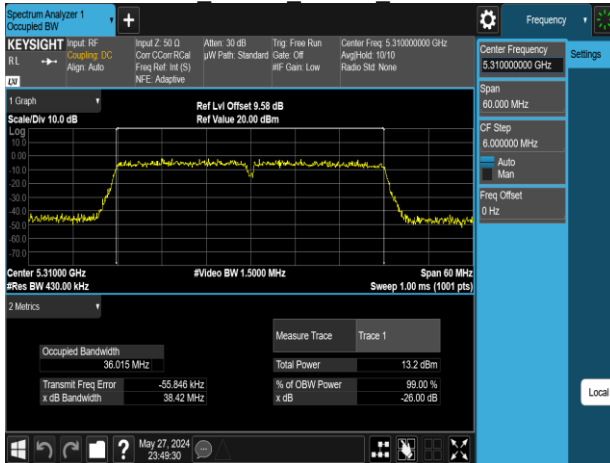

802.11n 40MHz Chain0 5710MHz

Report No.: TMWK2405001684KR

802.11n 40MHz Chain1 5270MHz

802.11n 40MHz Chain1 5550MHz

802.11n 40MHz Chain1 5310MHz

802.11n 40MHz Chain1 5670MHz

802.11n 40MHz Chain1 5510MHz

802.11n 40MHz Chain1 5710MHz