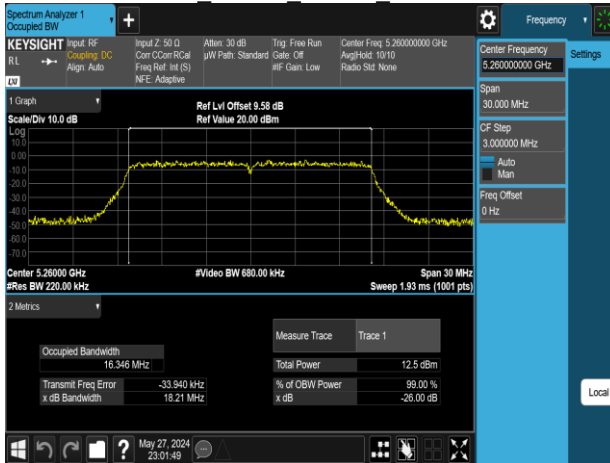

Report No.: TMWK2405001684KR

802.11a 20MHz Chain0 5720MHz

802.11a 20MHz Chain1 5320MHz

802.11a 20MHz Chain1 5260MHz

802.11a 20MHz Chain1 5500MHz

802.11a 20MHz Chain1 5300MHz

802.11a 20MHz Chain1 5580MHz

Report No.: TMWK2405001684KR