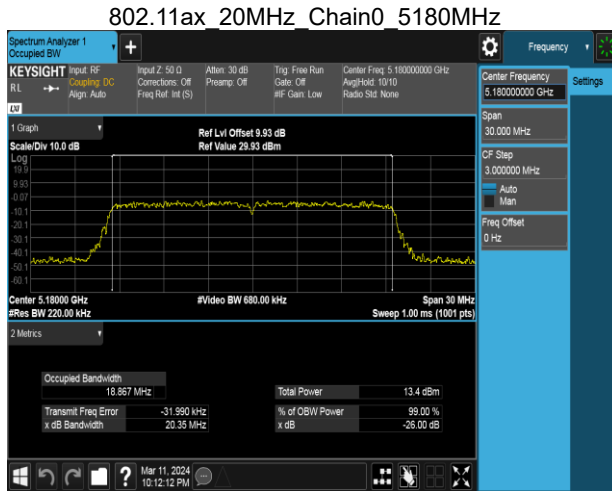

Report No.: TMWK2405001684KR

Report No.: TMWK2405001684KR

Report No.: TMWK2405001684KR

802.11ax 40MHz Chain0 5190MHz

802.11ax 40MHz Chain0 5755MHz

802.11ax 40MHz Chain0 5230MHz

802.11ax 40MHz Chain0 5795MHz

Report No.: TMWK2405001684KR

802.11ax 40MHz Chain1 5190MHz

802.11ax 40MHz Chain1 5755MHz

802.11ax 40MHz Chain1 5230MHz

802.11ax 40MHz Chain1 5795MHz

Report No.: TMWK2405001684KR

802.11ax 80MHz Chain0 5210MHz

802.11ax 80MHz Chain1 5210MHz

802.11ax 80MHz Chain0 5775MHz

802.11ax 80MHz Chain1 5775MHz

Report No.: TMWK2405001684KR