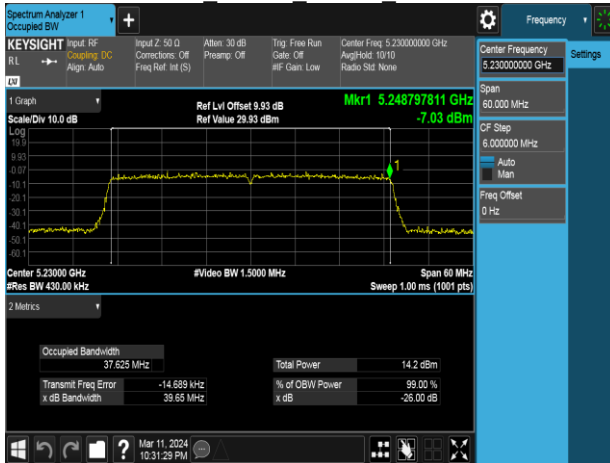

Report No.: TMWK2405001684KR

Report No.: TMWK2405001684KR

Report No.: TMWK2405001684KR

802.11ax 40MHz Chain0 5190MHz

802.11ax 40MHz Chain0 5755MHz

802.11ax 40MHz Chain0 5230MHz

802.11ax 40MHz Chain0 5795MHz

Report No.: TMWK2405001684KR

802.11ax 40MHz Chain1 5190MHz

802.11ax 40MHz Chain1 5755MHz

802.11ax 40MHz Chain1 5230MHz

802.11ax 40MHz Chain1 5795MHz

Report No.: TMWK2405001684KR

802.11ax 80MHz Chain0 5210MHz

802.11ax 80MHz Chain1 5210MHz

802.11ax 80MHz Chain0 5775MHz

802.11ax 80MHz Chain1 5775MHz

Report No.: TMWK2405001684KR