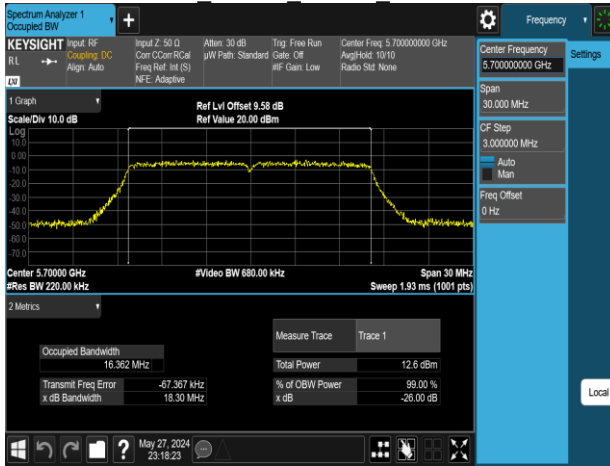

Report No.: TMWK2405001684KR

802.11a 20MHz Chain1 5700MHz