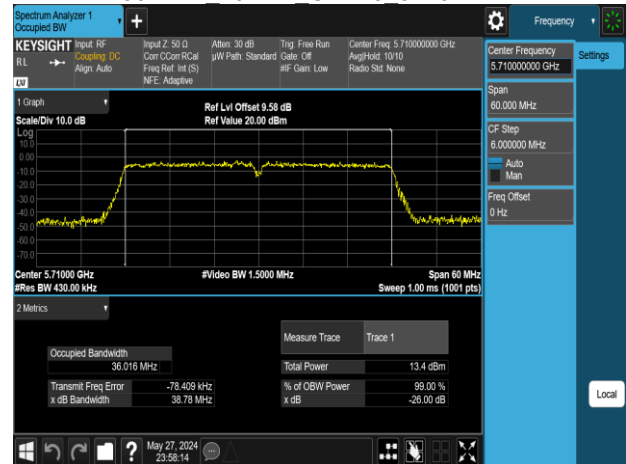

802.11n 40MHz Chain0 5710MHz