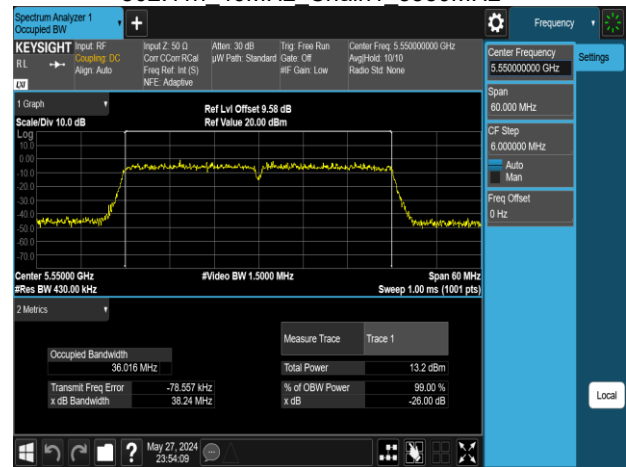

802.11n 40MHz Chain0 5710MHz

Report No.: TMWK2405001684KR

802.11n 40MHz Chain1 5270MHz

802.11n 40MHz Chain1 5550MHz

802.11n 40MHz Chain1 5310MHz

802.11n 40MHz Chain1 5670MHz

802.11n 40MHz Chain1 5510MHz

802.11n 40MHz Chain1 5710MHz