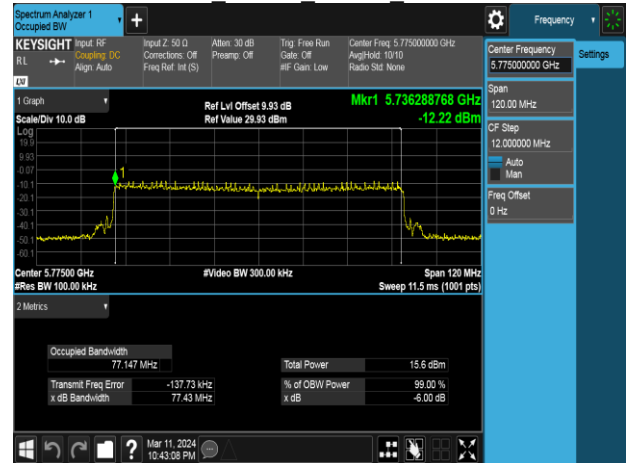

Report No.: TMWK2405001684KR

Report No.: TMWK2405001684KR

Report No.: TMWK2405001684KR

802.11ax 40MHz Chain0 5190MHz

802.11ax 40MHz Chain0 5755MHz

802.11ax 40MHz Chain0 5230MHz

802.11ax 40MHz Chain0 5795MHz

Report No.: TMWK2405001684KR

802.11ax 40MHz Chain1 5190MHz

802.11ax 40MHz Chain1 5755MHz

802.11ax 40MHz Chain1 5230MHz

802.11ax 40MHz Chain1 5795MHz

Report No.: TMWK2405001684KR

802.11ax 80MHz Chain0 5210MHz

802.11ax 80MHz Chain1 5210MHz

802.11ax 80MHz Chain0 5775MHz

802.11ax 80MHz Chain1 5775MHz

Report No.: TMWK2405001684KR