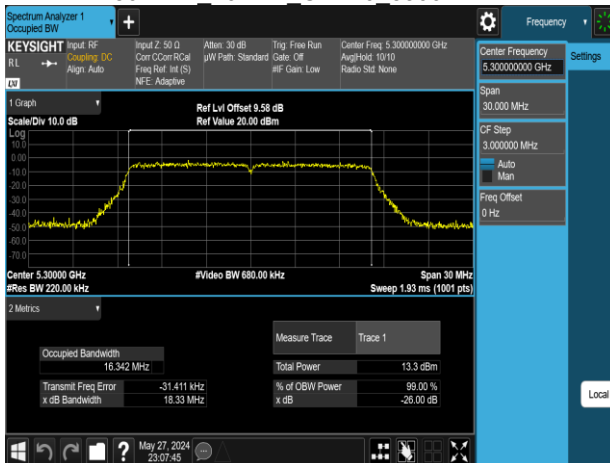

## Update: Occupied Bandwidth(99%)

802.11a 20MHz Chain0 5260MHz

802.11a 20MHz Chain0 5500MHz

802.11a 20MHz Chain0 5300MHz

802.11a 20MHz Chain0 5580MHz

802.11a 20MHz Chain0 5320MHz

802.11a 20MHz Chain0 5700MHz

Report No.: TMWK2405001684KR

802.11a 20MHz Chain0 5720MHz

802.11a 20MHz Chain1 5320MHz

802.11a 20MHz Chain1 5260MHz

802.11a 20MHz Chain1 5500MHz

802.11a 20MHz Chain1 5300MHz

802.11a 20MHz Chain1 5580MHz

Report No.: TMWK2405001684KR