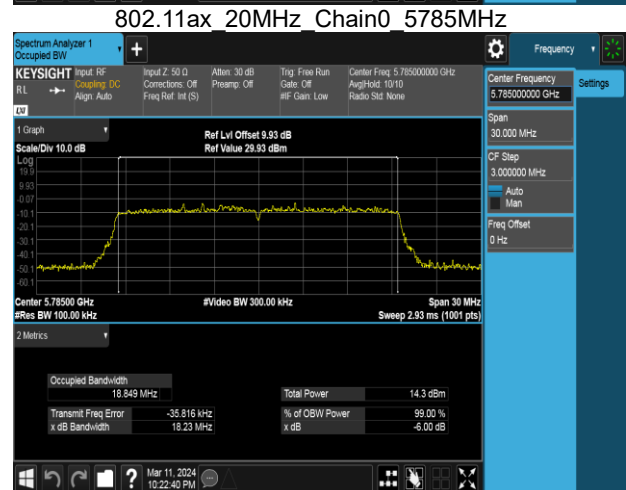

Report No.: TMWK2405001684KR

Report No.: TMWK2405001684KR

Report No.: TMWK2405001684KR

802.11ax 40MHz Chain0 5190MHz

802.11ax 40MHz Chain0 5755MHz

802.11ax 40MHz Chain0 5230MHz

802.11ax 40MHz Chain0 5795MHz

Report No.: TMWK2405001684KR

802.11ax 40MHz Chain1 5190MHz

802.11ax 40MHz Chain1 5755MHz

802.11ax 40MHz Chain1 5230MHz

802.11ax 40MHz Chain1 5795MHz

Report No.: TMWK2405001684KR

802.11ax 80MHz Chain0 5210MHz

802.11ax 80MHz Chain1 5210MHz

802.11ax 80MHz Chain0 5775MHz

802.11ax 80MHz Chain1 5775MHz

Report No.: TMWK2405001684KR