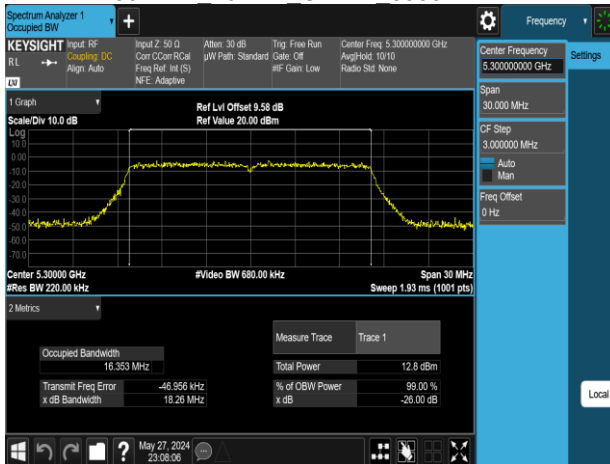

## Update: Occupied Bandwidth(99%)

802.11a 20MHz Chain0 5260MHz

802.11a 20MHz Chain0 5500MHz

802.11a 20MHz Chain0 5300MHz

802.11a 20MHz Chain0 5580MHz

802.11a 20MHz Chain0 5320MHz

802.11a 20MHz Chain0 5700MHz

Report No.: TMWK2405001684KR

802.11a 20MHz Chain0 5720MHz

802.11a 20MHz Chain1 5320MHz

802.11a 20MHz Chain1 5260MHz

802.11a 20MHz Chain1 5500MHz

802.11a 20MHz Chain1 5300MHz

802.11a 20MHz Chain1 5580MHz

Report No.: TMWK2405001684KR

802.11a 20MHz Chain1 5700MHz

802.11n 20MHz Chain0 5260MHz

802.11a 20MHz Chain1 5720MHz

802.11n 20MHz Chain0 5300MHz

802.11n 20MHz Chain0 5320MHz

Report No.: TMWK2405001684KR

802.11n 20MHz Chain0 5500MHz

802.11n 20MHz Chain0 5720MHz