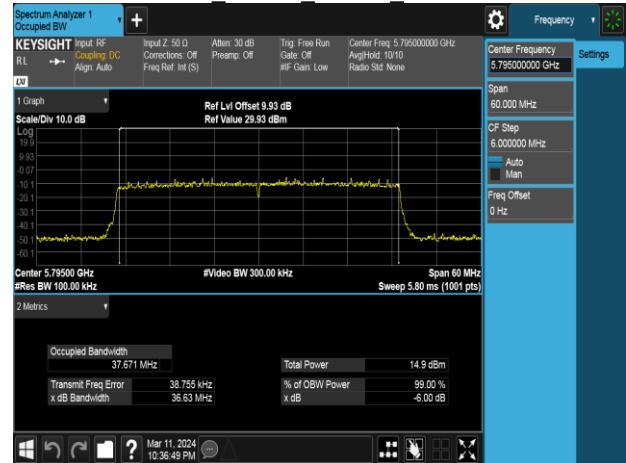

Report No.: TMWK2405001684KR

802.11ax 40MHz Chain1 5190MHz

802.11ax 40MHz Chain1 5755MHz

802.11ax 40MHz Chain1 5230MHz

802.11ax 40MHz Chain1 5795MHz

Report No.: TMWK2405001684KR

802.11ax 80MHz Chain0 5210MHz

802.11ax 80MHz Chain1 5210MHz

802.11ax 80MHz Chain0 5775MHz

802.11ax 80MHz Chain1 5775MHz

Report No.: TMWK2405001684KR