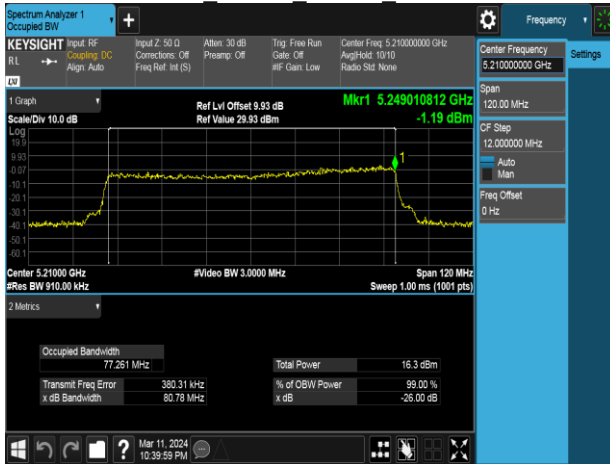

Report No.: TMWK2405001684KR

Report No.: TMWK2405001684KR

Report No.: TMWK2405001684KR

802.11ax 40MHz Chain0 5190MHz

802.11ax 40MHz Chain0 5755MHz

802.11ax 40MHz Chain0 5230MHz

802.11ax 40MHz Chain0 5795MHz

Report No.: TMWK2405001684KR

802.11ax 40MHz Chain1 5190MHz

802.11ax 40MHz Chain1 5755MHz

802.11ax 40MHz Chain1 5230MHz

802.11ax 40MHz Chain1 5795MHz

Report No.: TMWK2405001684KR

802.11ax 80MHz Chain0 5210MHz

802.11ax 80MHz Chain1 5210MHz

802.11ax 80MHz Chain0 5775MHz

802.11ax 80MHz Chain1 5775MHz

Report No.: TMWK2405001684KR