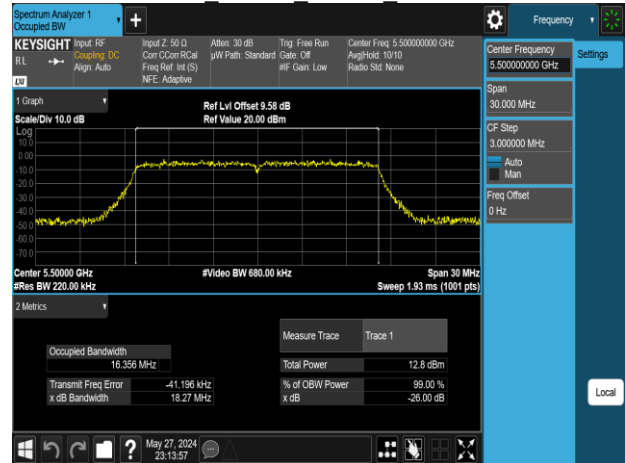

Report No.: TMWK2405001684KR

802.11a 20MHz Chain0 5720MHz

802.11a 20MHz Chain1 5320MHz

802.11a 20MHz Chain1 5260MHz

802.11a 20MHz Chain1 5500MHz

802.11a 20MHz Chain1 5300MHz

802.11a 20MHz Chain1 5580MHz

Report No.: TMWK2405001684KR