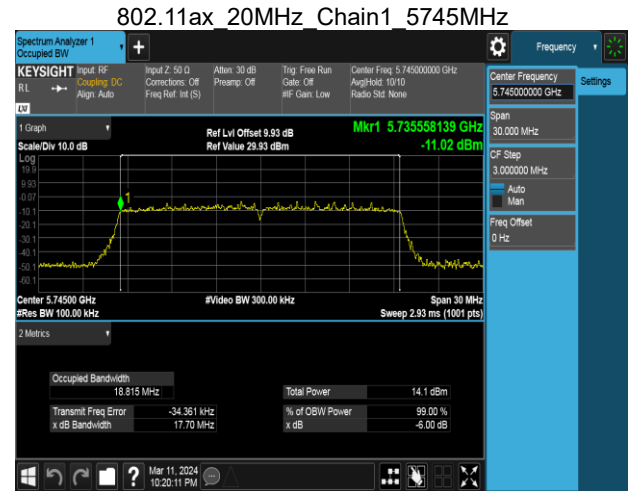

Report No.: TMWK2405001684KR

Report No.: TMWK2405001684KR

Report No.: TMWK2405001684KR

802.11ax 40MHz Chain0 5190MHz

802.11ax 40MHz Chain0 5755MHz

802.11ax 40MHz Chain0 5230MHz

802.11ax 40MHz Chain0 5795MHz

Report No.: TMWK2405001684KR

802.11ax 40MHz Chain1 5190MHz

802.11ax 40MHz Chain1 5755MHz

802.11ax 40MHz Chain1 5230MHz

802.11ax 40MHz Chain1 5795MHz

Report No.: TMWK2405001684KR

802.11ax 80MHz Chain0 5210MHz

802.11ax 80MHz Chain1 5210MHz

802.11ax 80MHz Chain0 5775MHz

802.11ax 80MHz Chain1 5775MHz

Report No.: TMWK2405001684KR