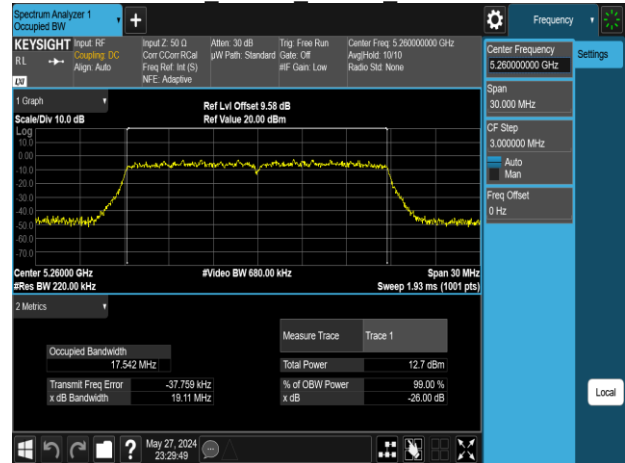

802.11n 20MHz Chain1 5260MHz