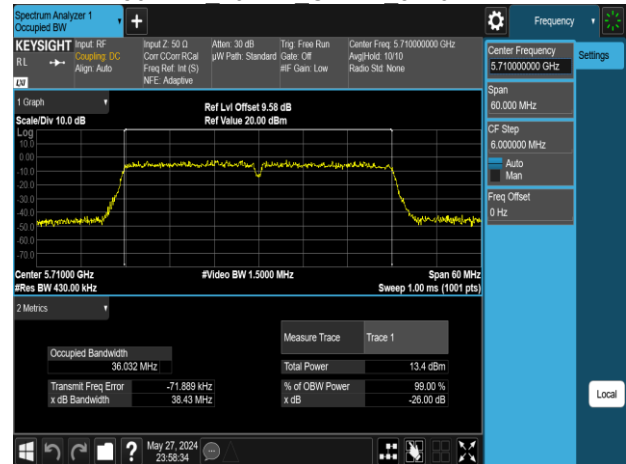

802.11n 40MHz Chain0 5710MHz

Report No.: TMWK2405001684KR

802.11n 40MHz Chain1 5270MHz

802.11n 40MHz Chain1 5550MHz

802.11n 40MHz Chain1 5310MHz

802.11n 40MHz Chain1 5670MHz

802.11n 40MHz Chain1 5510MHz

802.11n 40MHz Chain1 5710MHz