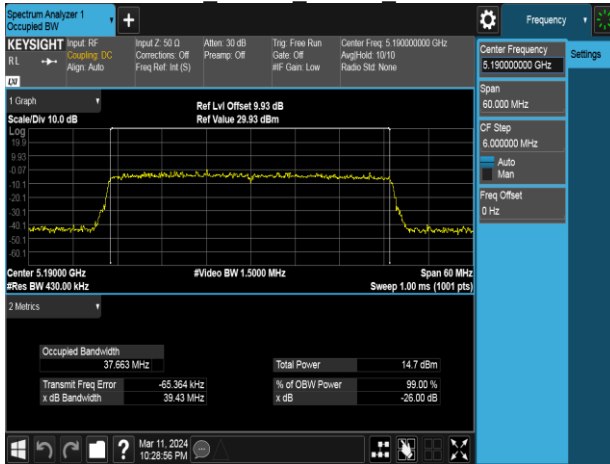

Report No.: TMWK2405001684KR

Report No.: TMWK2405001684KR

Report No.: TMWK2405001684KR

802.11ax 40MHz Chain0 5190MHz

802.11ax 40MHz Chain0 5755MHz

802.11ax 40MHz Chain0 5230MHz

802.11ax 40MHz Chain0 5795MHz

Report No.: TMWK2405001684KR

802.11ax 40MHz Chain1 5190MHz

802.11ax 40MHz Chain1 5755MHz

802.11ax 40MHz Chain1 5230MHz

802.11ax 40MHz Chain1 5795MHz

Report No.: TMWK2405001684KR

802.11ax 80MHz Chain0 5210MHz