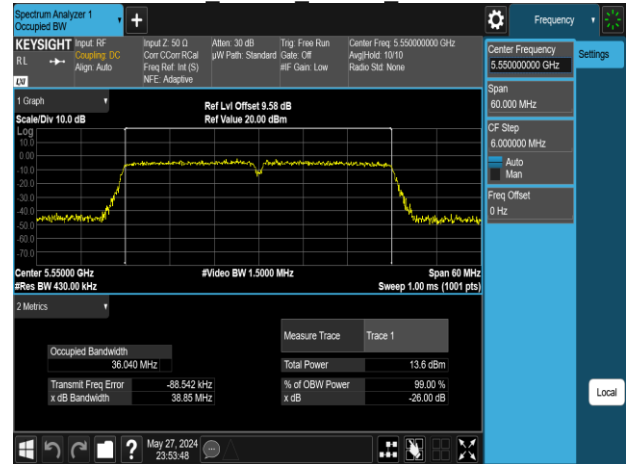

802.11n 20MHz Chain1 5720MHz

802.11n 20MHz Chain1 5580MHz

Report No.: TMWK2405001684KR

802.11n 40MHz Chain0 5270MHz

802.11n 40MHz Chain0 5550MHz

802.11n 40MHz Chain0 5310MHz

802.11n 40MHz Chain0 5670MHz

802.11n 40MHz Chain0 5510MHz