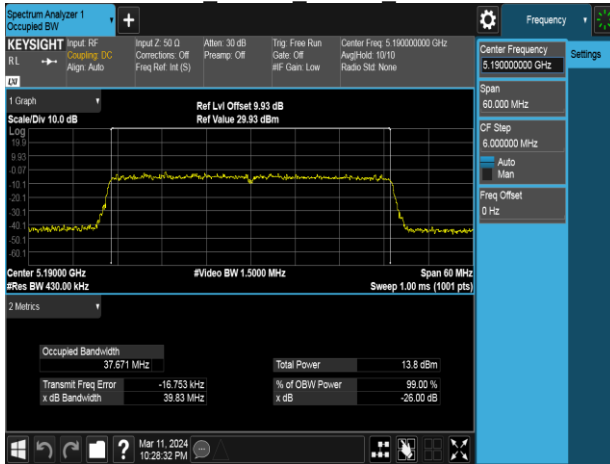

Report No.: TMWK2405001684KR

Report No.: TMWK2405001684KR

Report No.: TMWK2405001684KR

802.11ax 40MHz Chain0 5190MHz

802.11ax 40MHz Chain0 5755MHz

802.11ax 40MHz Chain0 5230MHz

802.11ax 40MHz Chain0 5795MHz

Report No.: TMWK2405001684KR

802.11ax 40MHz Chain1 5190MHz

802.11ax 40MHz Chain1 5755MHz

802.11ax 40MHz Chain1 5230MHz

802.11ax 40MHz Chain1 5795MHz

Report No.: TMWK2405001684KR

802.11ax 80MHz Chain0 5210MHz