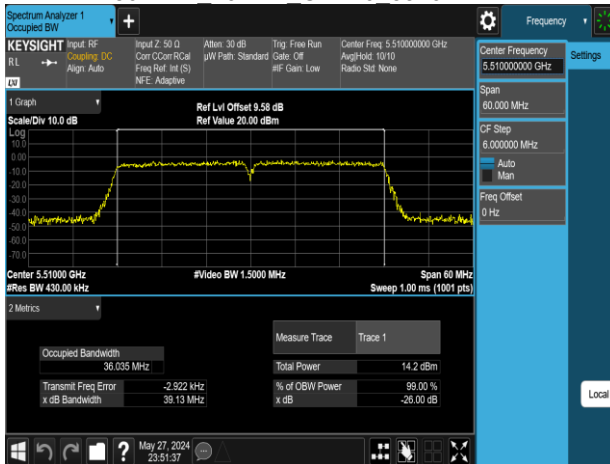

802.11n 20MHz Chain1 5720MHz

802.11n 20MHz Chain1 5580MHz

Report No.: TMWK2405001684KR

802.11n 40MHz Chain0 5270MHz

802.11n 40MHz Chain0 5550MHz

802.11n 40MHz Chain0 5310MHz

802.11n 40MHz Chain0 5670MHz

802.11n 40MHz Chain0 5510MHz