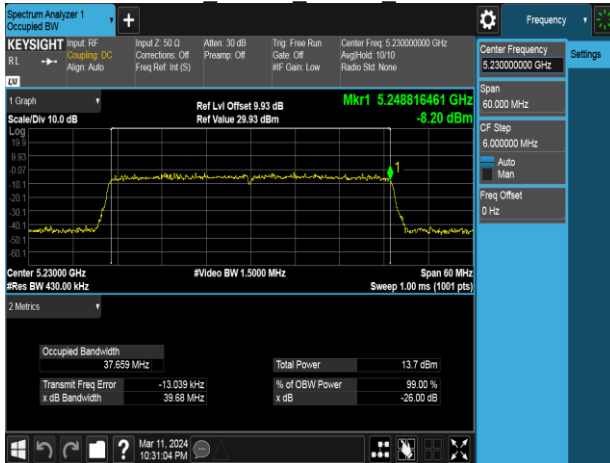

Report No.: TMWK2405001684KR

Report No.: TMWK2405001684KR

Report No.: TMWK2405001684KR

802.11ax 40MHz Chain0 5190MHz

802.11ax 40MHz Chain0 5755MHz

802.11ax 40MHz Chain0 5230MHz

802.11ax 40MHz Chain0 5795MHz

Report No.: TMWK2405001684KR

802.11ax 40MHz Chain1 5190MHz

802.11ax 40MHz Chain1 5755MHz

802.11ax 40MHz Chain1 5230MHz

802.11ax 40MHz Chain1 5795MHz

Report No.: TMWK2405001684KR

802.11ax 80MHz Chain0 5210MHz