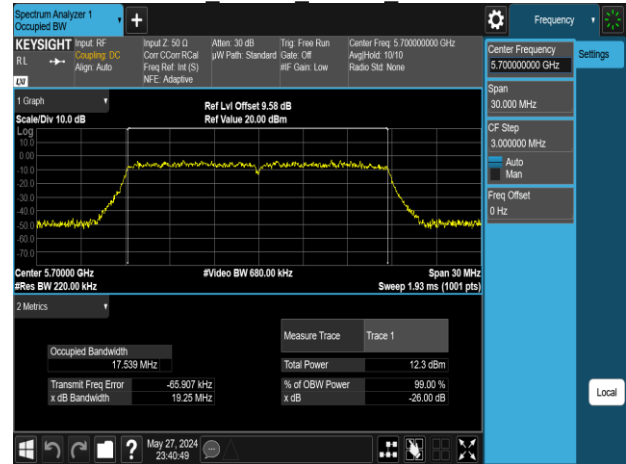

802.11n 20MHz Chain0 5580MHz

802.11n 20MHz Chain1 5260MHz

802.11n 20MHz Chain0 5700MHz

802.11n 20MHz Chain1 5300MHz

Report No.: TMWK2405001684KR

802.11n 20MHz Chain1 5320MHz

802.11n 20MHz Chain1 5700MHz

802.11n 20MHz Chain1 5500MHz