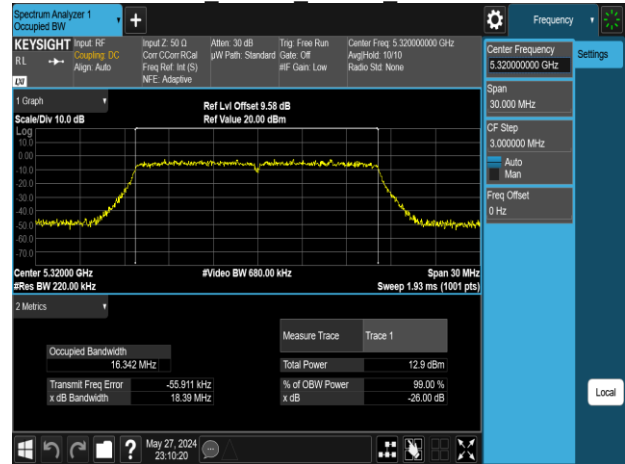

## Update: Occupied Bandwidth(99%)

802.11a 20MHz Chain0 5260MHz

802.11a 20MHz Chain0 5500MHz

802.11a 20MHz Chain0 5300MHz

802.11a 20MHz Chain0 5580MHz

802.11a 20MHz Chain0 5320MHz

802.11a 20MHz Chain0 5700MHz

Report No.: TMWK2405001684KR

802.11a 20MHz Chain0 5720MHz

802.11a 20MHz Chain1 5320MHz

802.11a 20MHz Chain1 5260MHz

802.11a 20MHz Chain1 5500MHz

802.11a 20MHz Chain1 5300MHz

802.11a 20MHz Chain1 5580MHz

Report No.: TMWK2405001684KR