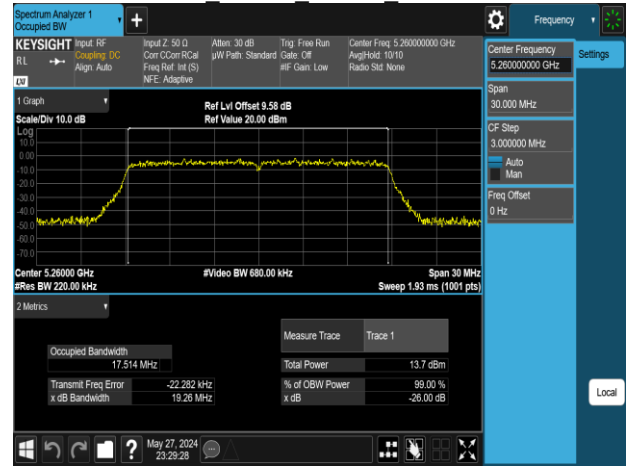

802.11n 20MHz Chain0 5260MHz