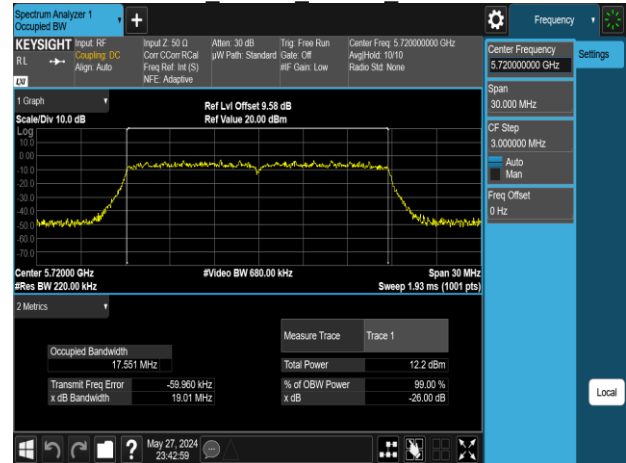

802.11n 20MHz Chain1 5720MHz