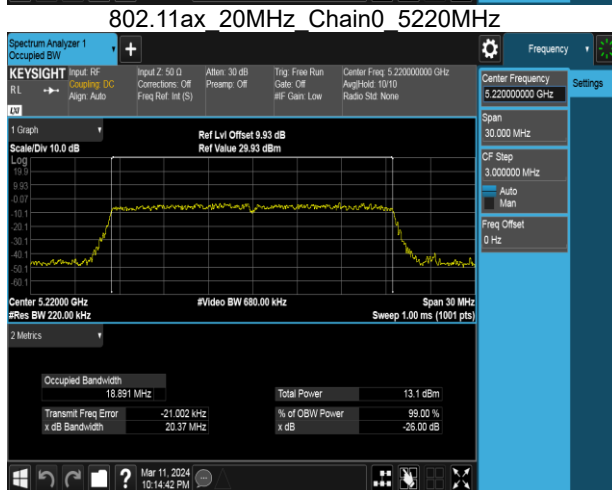

Report No.: TMWK2405001684KR

Report No.: TMWK2405001684KR

Report No.: TMWK2405001684KR

802.11ax 40MHz Chain0 5190MHz

802.11ax 40MHz Chain0 5755MHz

802.11ax 40MHz Chain0 5230MHz

802.11ax 40MHz Chain0 5795MHz

Report No.: TMWK2405001684KR

802.11ax 40MHz Chain1 5190MHz

802.11ax 40MHz Chain1 5755MHz

802.11ax 40MHz Chain1 5230MHz

802.11ax 40MHz Chain1 5795MHz

Report No.: TMWK2405001684KR

802.11ax 80MHz Chain0 5210MHz

802.11ax 80MHz Chain1 5210MHz

802.11ax 80MHz Chain0 5775MHz

802.11ax 80MHz Chain1 5775MHz

Report No.: TMWK2405001684KR