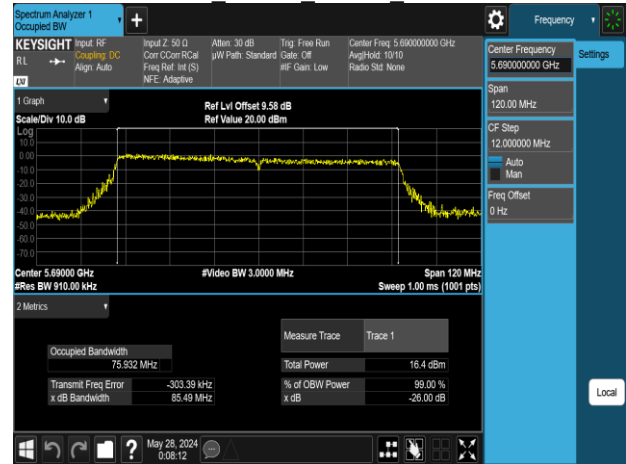

802.11ac 80MHz Chain0 5690MHz