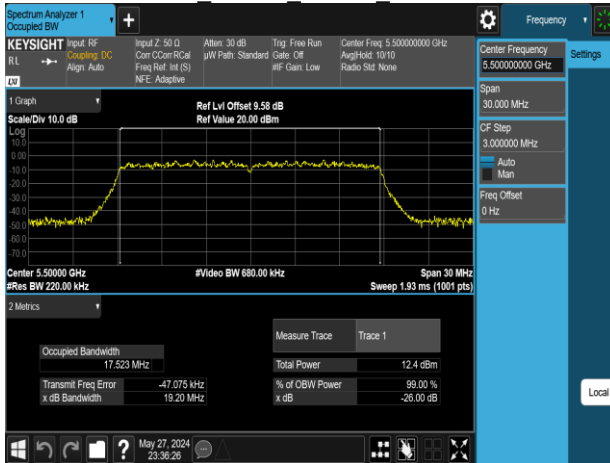

802.11n 20MHz Chain0 5580MHz

802.11n 20MHz Chain1 5260MHz

802.11n 20MHz Chain0 5700MHz

802.11n 20MHz Chain1 5300MHz

Report No.: TMWK2405001684KR

802.11n 20MHz Chain1 5320MHz

802.11n 20MHz Chain1 5700MHz

802.11n 20MHz Chain1 5500MHz