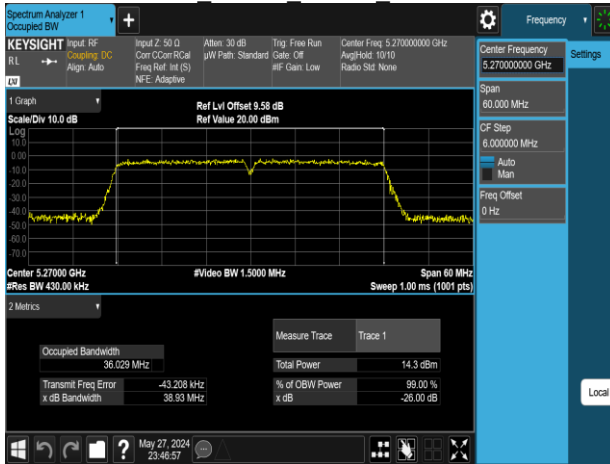

802.11n 20MHz Chain1 5720MHz

802.11n 20MHz Chain1 5580MHz

Report No.: TMWK2405001684KR

802.11n 40MHz Chain0 5270MHz

802.11n 40MHz Chain0 5550MHz

802.11n 40MHz Chain0 5310MHz

802.11n 40MHz Chain0 5670MHz

802.11n 40MHz Chain0 5510MHz