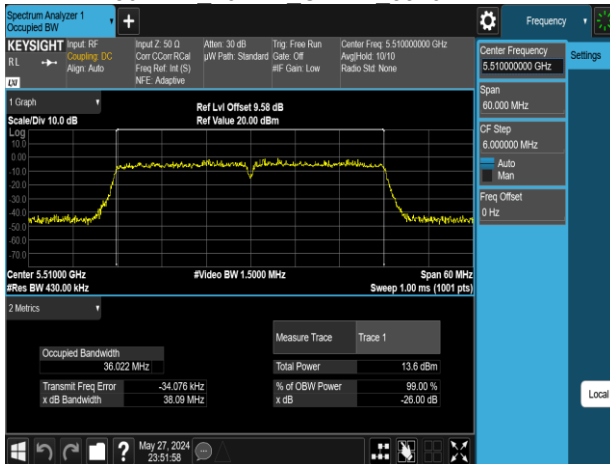

802.11n 40MHz Chain0 5710MHz

Report No.: TMWK2405001684KR

802.11n 40MHz Chain1 5270MHz

802.11n 40MHz Chain1 5550MHz

802.11n 40MHz Chain1 5310MHz

802.11n 40MHz Chain1 5670MHz

802.11n 40MHz Chain1 5510MHz

802.11n 40MHz Chain1 5710MHz