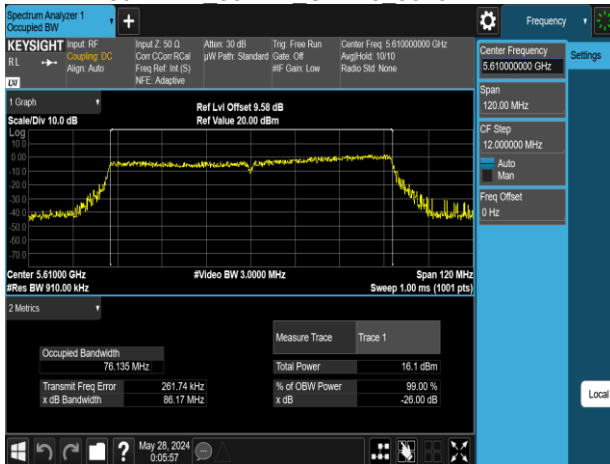

Report No.: TMWK2405001684KR

802.11ac 80MHz Chain0 5290MHz

802.11ac 80MHz Chain0 5690MHz

802.11ac 80MHz Chain0 5530MHz

802.11ac 80MHz Chain1 5290MHz

802.11ac 80MHz Chain0 5610MHz

802.11ac 80MHz Chain1 5530MHz