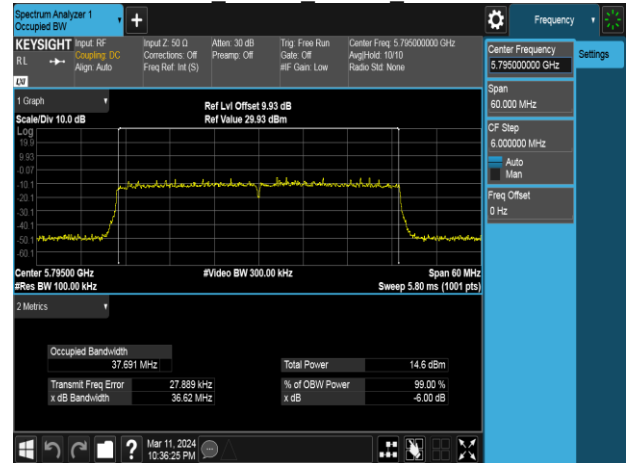

Report No.: TMWK2405001684KR

Report No.: TMWK2405001684KR

Report No.: TMWK2405001684KR

802.11ax 40MHz Chain0 5190MHz

802.11ax 40MHz Chain0 5755MHz

802.11ax 40MHz Chain0 5230MHz

802.11ax 40MHz Chain0 5795MHz

Report No.: TMWK2405001684KR

802.11ax 40MHz Chain1 5190MHz

802.11ax 40MHz Chain1 5755MHz

802.11ax 40MHz Chain1 5230MHz

802.11ax 40MHz Chain1 5795MHz

Report No.: TMWK2405001684KR

802.11ax 80MHz Chain0 5210MHz