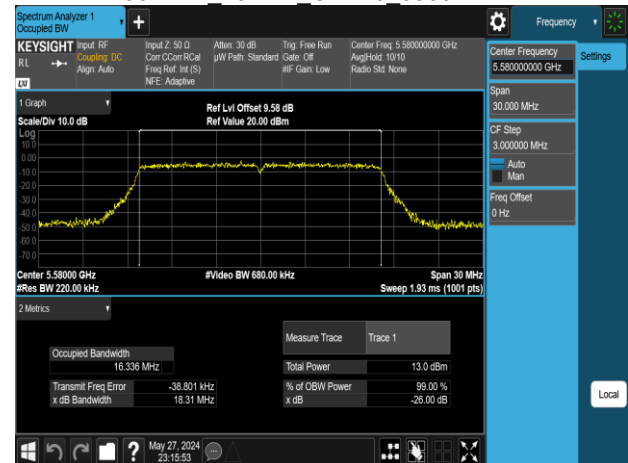

## Update: Occupied Bandwidth(99%)

802.11a 20MHz Chain0 5260MHz

802.11a 20MHz Chain0 5500MHz

802.11a 20MHz Chain0 5300MHz

802.11a 20MHz Chain0 5580MHz

802.11a 20MHz Chain0 5320MHz

802.11a 20MHz Chain0 5700MHz

Report No.: TMWK2405001684KR

802.11a 20MHz Chain0 5720MHz

802.11a 20MHz Chain1 5320MHz

802.11a 20MHz Chain1 5260MHz

802.11a 20MHz Chain1 5500MHz

802.11a 20MHz Chain1 5300MHz

802.11a 20MHz Chain1 5580MHz

Report No.: TMWK2405001684KR