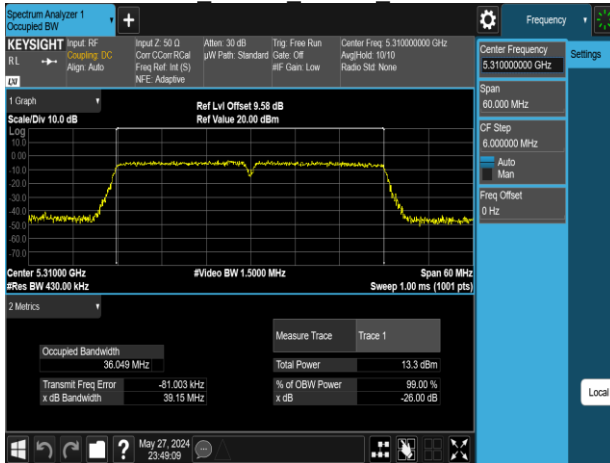

802.11n 20MHz Chain1 5720MHz

802.11n 20MHz Chain1 5580MHz

Report No.: TMWK2405001684KR

802.11n 40MHz Chain0 5270MHz

802.11n 40MHz Chain0 5550MHz

802.11n 40MHz Chain0 5310MHz

802.11n 40MHz Chain0 5670MHz

802.11n 40MHz Chain0 5510MHz