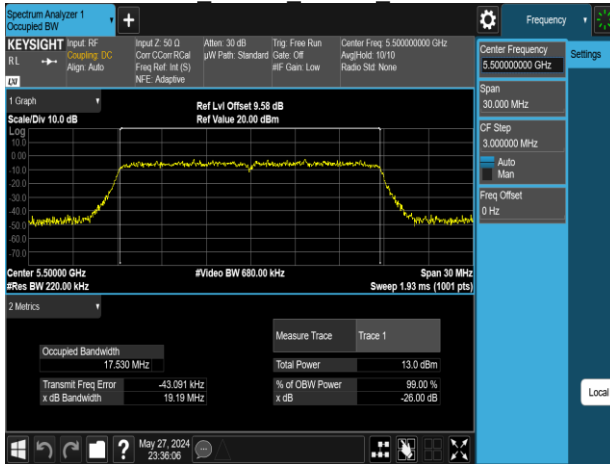

802.11a 20MHz Chain1 5700MHz

802.11n 20MHz Chain0 5260MHz

802.11a 20MHz Chain1 5720MHz

802.11n 20MHz Chain0 5300MHz

802.11n 20MHz Chain0 5320MHz

Report No.: TMWK2405001684KR

802.11n 20MHz Chain0 5500MHz

802.11n 20MHz Chain0 5720MHz