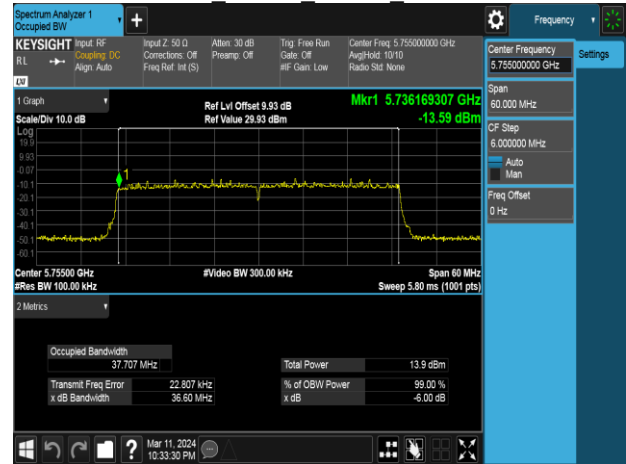

Report No.: TMWK2405001684KR

Report No.: TMWK2405001684KR

Report No.: TMWK2405001684KR

802.11ax 40MHz Chain0 5190MHz

802.11ax 40MHz Chain0 5755MHz

802.11ax 40MHz Chain0 5230MHz

802.11ax 40MHz Chain0 5795MHz

Report No.: TMWK2405001684KR

802.11ax 40MHz Chain1 5190MHz

802.11ax 40MHz Chain1 5755MHz

802.11ax 40MHz Chain1 5230MHz

802.11ax 40MHz Chain1 5795MHz

Report No.: TMWK2405001684KR

802.11ax 80MHz Chain0 5210MHz