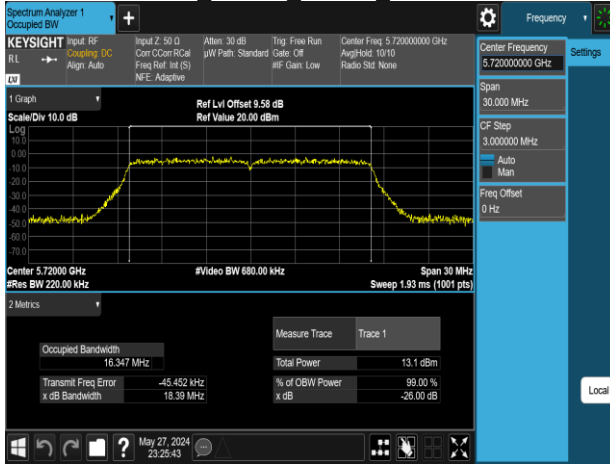

802.11a 20MHz Chain1 5720MHz