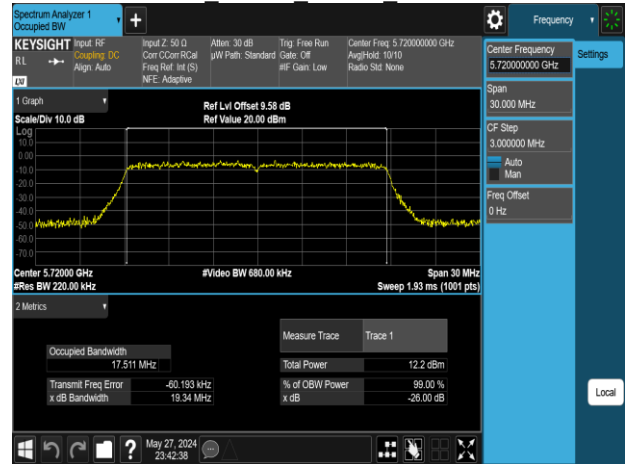

802.11a 20MHz Chain1 5700MHz

802.11n 20MHz Chain0 5260MHz

802.11a 20MHz Chain1 5720MHz

802.11n 20MHz Chain0 5300MHz

802.11n 20MHz Chain0 5320MHz

Report No.: TMWK2405001684KR

802.11n 20MHz Chain0 5500MHz

802.11n 20MHz Chain0 5720MHz