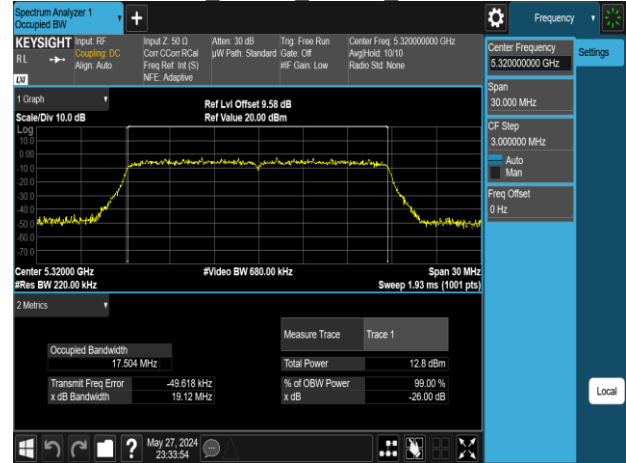

802.11a 20MHz Chain1 5700MHz

802.11n 20MHz Chain0 5260MHz

802.11a 20MHz Chain1 5720MHz

802.11n 20MHz Chain0 5300MHz

802.11n 20MHz Chain0 5320MHz

Report No.: TMWK2405001684KR

802.11n 20MHz Chain0 5500MHz

802.11n 20MHz Chain0 5720MHz