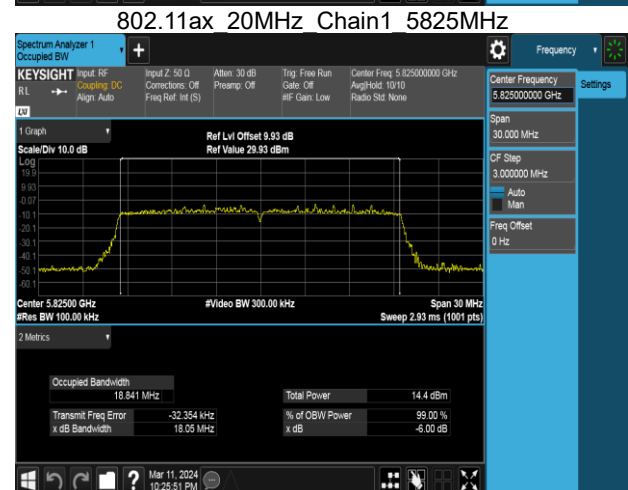

Report No.: TMWK2405001684KR

Report No.: TMWK2405001684KR

Report No.: TMWK2405001684KR

802.11ax 40MHz Chain0 5190MHz

802.11ax 40MHz Chain0 5755MHz

802.11ax 40MHz Chain0 5230MHz

802.11ax 40MHz Chain0 5795MHz

Report No.: TMWK2405001684KR

802.11ax 40MHz Chain1 5190MHz

802.11ax 40MHz Chain1 5755MHz

802.11ax 40MHz Chain1 5230MHz

802.11ax 40MHz Chain1 5795MHz

Report No.: TMWK2405001684KR

802.11ax 80MHz Chain0 5210MHz

802.11ax 80MHz Chain1 5210MHz

802.11ax 80MHz Chain0 5775MHz

802.11ax 80MHz Chain1 5775MHz

Report No.: TMWK2405001684KR