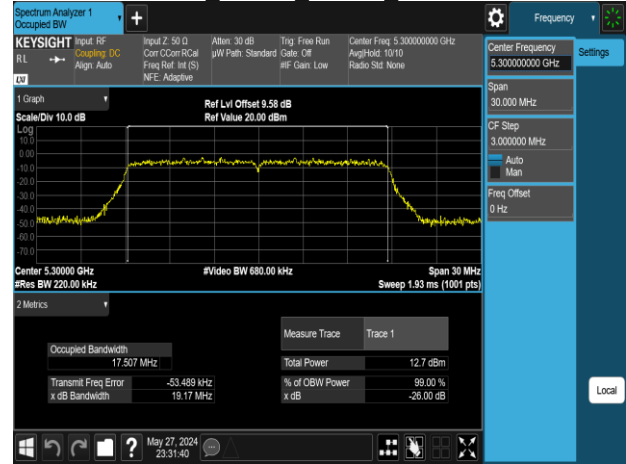

802.11a 20MHz Chain1 5700MHz

802.11n 20MHz Chain0 5260MHz

802.11a 20MHz Chain1 5720MHz

802.11n 20MHz Chain0 5300MHz

802.11n 20MHz Chain0 5320MHz

Report No.: TMWK2405001684KR

802.11n 20MHz Chain0 5500MHz

802.11n 20MHz Chain0 5720MHz