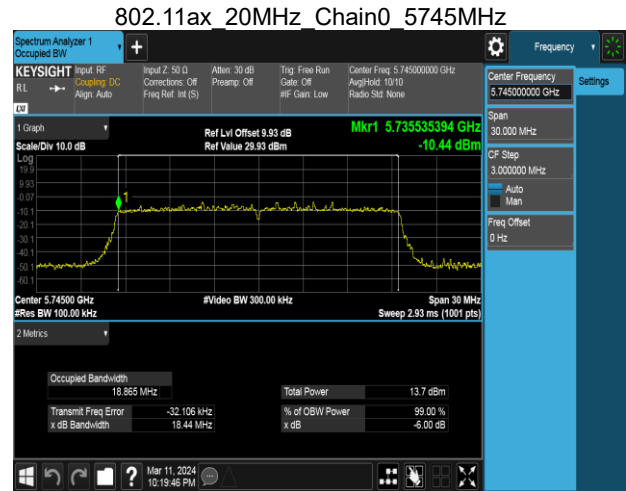

Report No.: TMWK2405001684KR

Report No.: TMWK2405001684KR

Report No.: TMWK2405001684KR

802.11ax 40MHz Chain0 5190MHz

802.11ax 40MHz Chain0 5755MHz

802.11ax 40MHz Chain0 5230MHz

802.11ax 40MHz Chain0 5795MHz

Report No.: TMWK2405001684KR

802.11ax 40MHz Chain1 5190MHz

802.11ax 40MHz Chain1 5755MHz

802.11ax 40MHz Chain1 5230MHz

802.11ax 40MHz Chain1 5795MHz

Report No.: TMWK2405001684KR

802.11ax 80MHz Chain0 5210MHz

802.11ax 80MHz Chain1 5210MHz

802.11ax 80MHz Chain0 5775MHz

802.11ax 80MHz Chain1 5775MHz

Report No.: TMWK2405001684KR