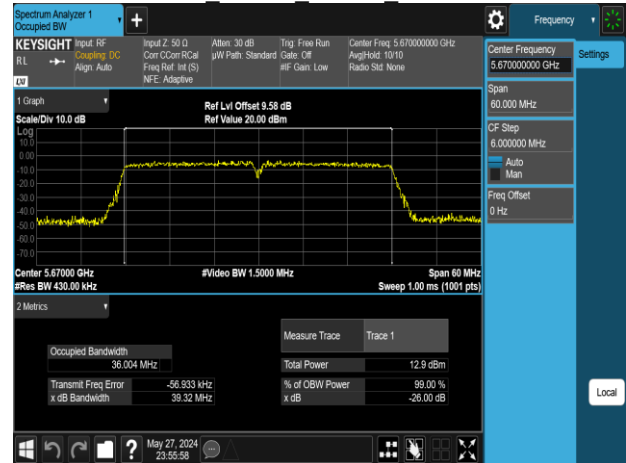

802.11n 20MHz Chain1 5720MHz

802.11n 20MHz Chain1 5580MHz

Report No.: TMWK2405001684KR

802.11n 40MHz Chain0 5270MHz

802.11n 40MHz Chain0 5550MHz

802.11n 40MHz Chain0 5310MHz

802.11n 40MHz Chain0 5670MHz

802.11n 40MHz Chain0 5510MHz