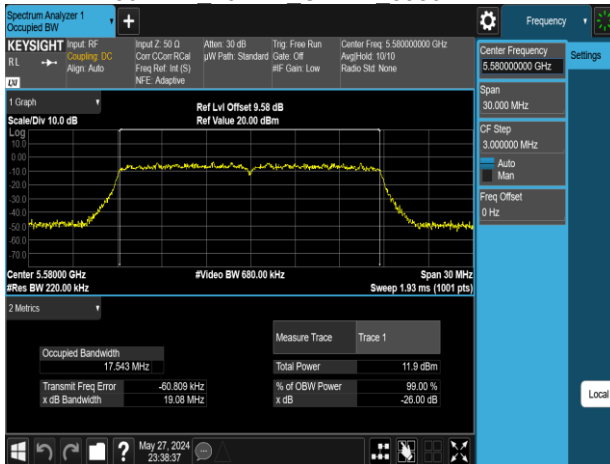

802.11n 20MHz Chain1 5580MHz