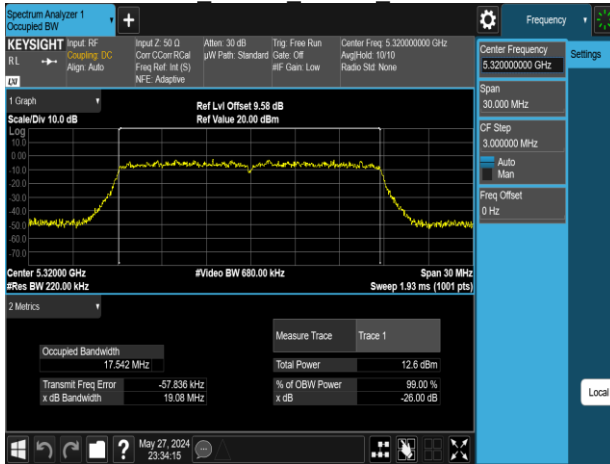

802.11n 20MHz Chain0 5580MHz

802.11n 20MHz Chain1 5260MHz

802.11n 20MHz Chain0 5700MHz

802.11n 20MHz Chain1 5300MHz

Report No.: TMWK2405001684KR

802.11n 20MHz Chain1 5320MHz

802.11n 20MHz Chain1 5700MHz

802.11n 20MHz Chain1 5500MHz