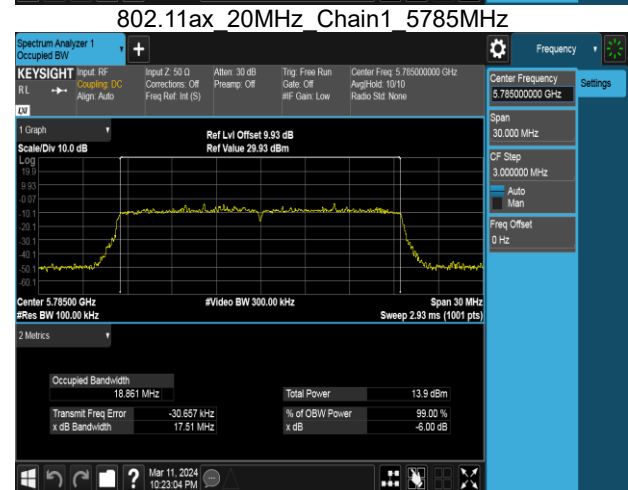

Report No.: TMWK2405001684KR

Report No.: TMWK2405001684KR

Report No.: TMWK2405001684KR

802.11ax 40MHz Chain0 5190MHz

802.11ax 40MHz Chain0 5755MHz

802.11ax 40MHz Chain0 5230MHz

802.11ax 40MHz Chain0 5795MHz

Report No.: TMWK2405001684KR

802.11ax 40MHz Chain1 5190MHz

802.11ax 40MHz Chain1 5755MHz

802.11ax 40MHz Chain1 5230MHz

802.11ax 40MHz Chain1 5795MHz

Report No.: TMWK2405001684KR

802.11ax 80MHz Chain0 5210MHz

802.11ax 80MHz Chain1 5210MHz

802.11ax 80MHz Chain0 5775MHz

802.11ax 80MHz Chain1 5775MHz

Report No.: TMWK2405001684KR