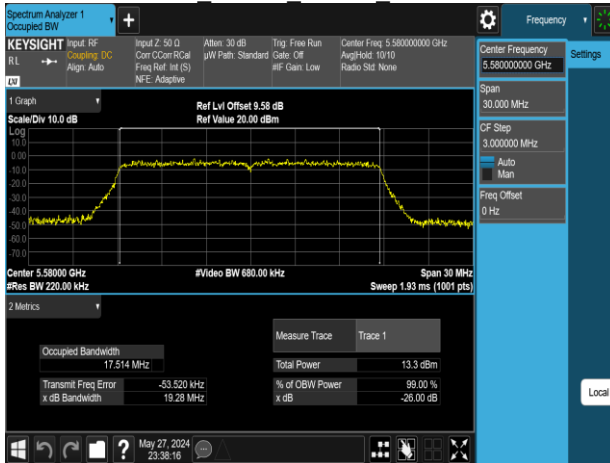

802.11n 20MHz Chain0 5580MHz