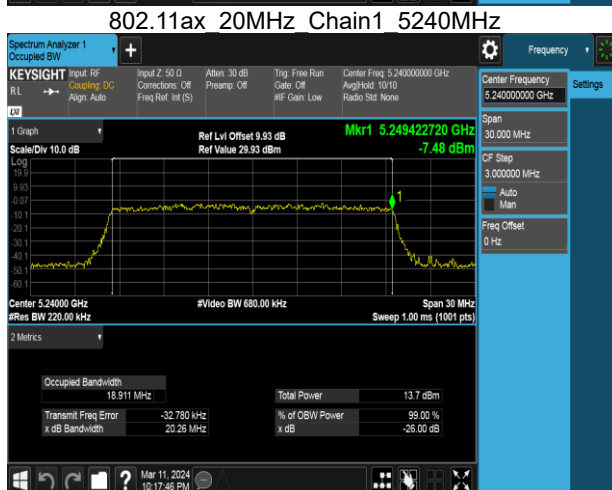

Report No.: TMWK2405001684KR

Report No.: TMWK2405001684KR

Report No.: TMWK2405001684KR

802.11ax 40MHz Chain0 5190MHz

802.11ax 40MHz Chain0 5755MHz

802.11ax 40MHz Chain0 5230MHz

802.11ax 40MHz Chain0 5795MHz

Report No.: TMWK2405001684KR

802.11ax 40MHz Chain1 5190MHz

802.11ax 40MHz Chain1 5755MHz

802.11ax 40MHz Chain1 5230MHz

802.11ax 40MHz Chain1 5795MHz

Report No.: TMWK2405001684KR

802.11ax 80MHz Chain0 5210MHz

802.11ax 80MHz Chain1 5210MHz

802.11ax 80MHz Chain0 5775MHz

802.11ax 80MHz Chain1 5775MHz

Report No.: TMWK2405001684KR