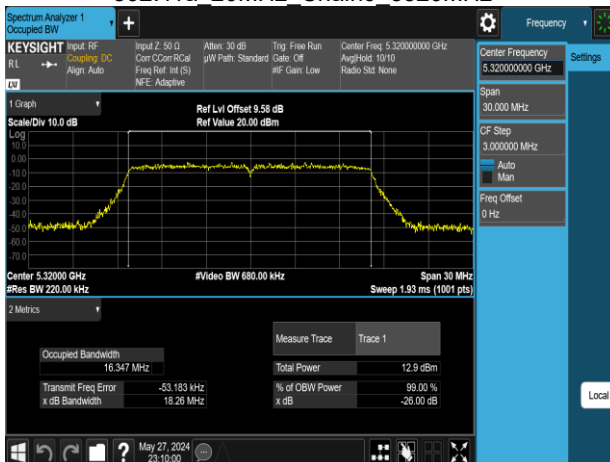

## Update: Occupied Bandwidth(99%)

802.11a 20MHz Chain0 5260MHz

802.11a 20MHz Chain0 5500MHz

802.11a 20MHz Chain0 5300MHz

802.11a 20MHz Chain0 5580MHz

802.11a 20MHz Chain0 5320MHz

802.11a 20MHz Chain0 5700MHz

Report No.: TMWK2405001684KR

802.11a 20MHz Chain0 5720MHz

802.11a 20MHz Chain1 5320MHz

802.11a 20MHz Chain1 5260MHz

802.11a 20MHz Chain1 5500MHz

802.11a 20MHz Chain1 5300MHz

802.11a 20MHz Chain1 5580MHz

Report No.: TMWK2405001684KR