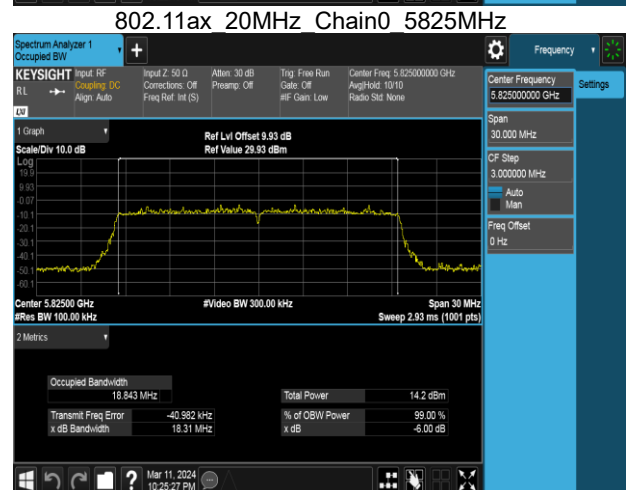

Report No.: TMWK2405001684KR

Report No.: TMWK2405001684KR

Report No.: TMWK2405001684KR

802.11ax 40MHz Chain0 5190MHz

802.11ax 40MHz Chain0 5755MHz

802.11ax 40MHz Chain0 5230MHz

802.11ax 40MHz Chain0 5795MHz

Report No.: TMWK2405001684KR

802.11ax 40MHz Chain1 5190MHz

802.11ax 40MHz Chain1 5755MHz

802.11ax 40MHz Chain1 5230MHz

802.11ax 40MHz Chain1 5795MHz

Report No.: TMWK2405001684KR

802.11ax 80MHz Chain0 5210MHz

802.11ax 80MHz Chain1 5210MHz

802.11ax 80MHz Chain0 5775MHz

802.11ax 80MHz Chain1 5775MHz

Report No.: TMWK2405001684KR