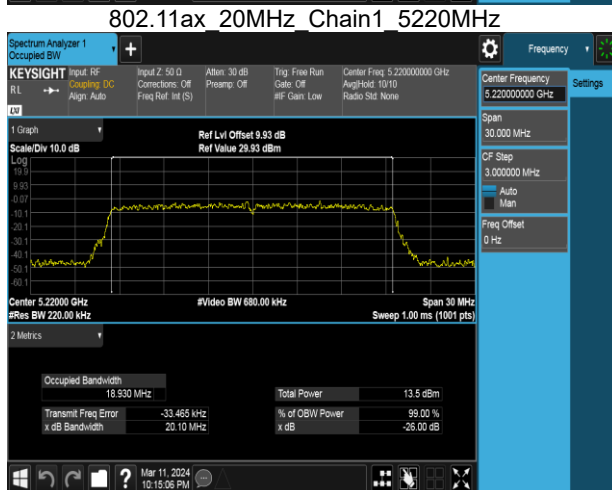

Report No.: TMWK2405001684KR

Report No.: TMWK2405001684KR

Report No.: TMWK2405001684KR

802.11ax 40MHz Chain0 5190MHz

802.11ax 40MHz Chain0 5755MHz

802.11ax 40MHz Chain0 5230MHz

802.11ax 40MHz Chain0 5795MHz

Report No.: TMWK2405001684KR

802.11ax 40MHz Chain1 5190MHz

802.11ax 40MHz Chain1 5755MHz

802.11ax 40MHz Chain1 5230MHz

802.11ax 40MHz Chain1 5795MHz

Report No.: TMWK2405001684KR

802.11ax 80MHz Chain0 5210MHz

802.11ax 80MHz Chain1 5210MHz

802.11ax 80MHz Chain0 5775MHz

802.11ax 80MHz Chain1 5775MHz

Report No.: TMWK2405001684KR