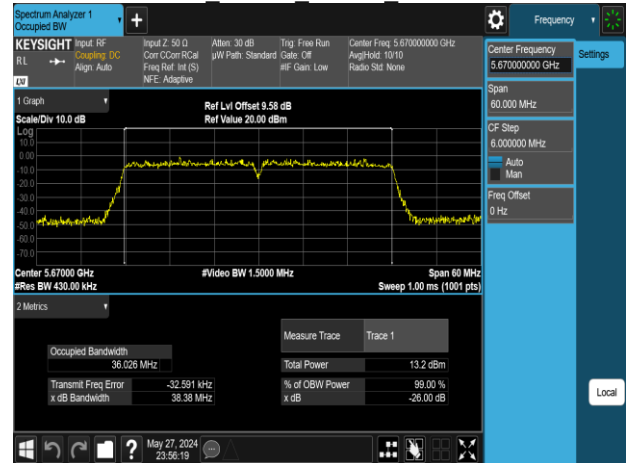

802.11n 40MHz Chain0 5710MHz

Report No.: TMWK2405001684KR

802.11n 40MHz Chain1 5270MHz

802.11n 40MHz Chain1 5550MHz

802.11n 40MHz Chain1 5310MHz

802.11n 40MHz Chain1 5670MHz

802.11n 40MHz Chain1 5510MHz

802.11n 40MHz Chain1 5710MHz