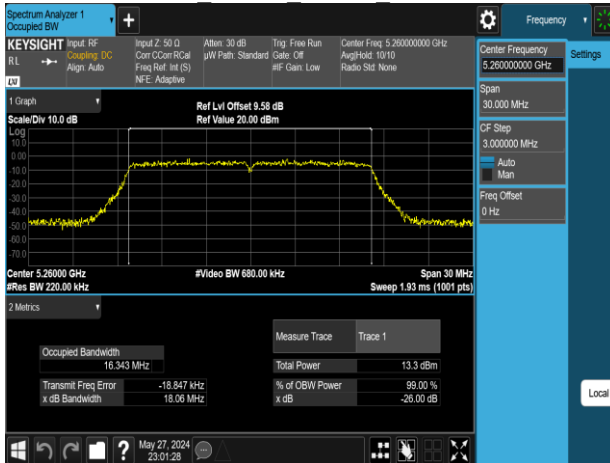

802.11ax 80MHz Chain1 5210MHz

802.11ax 80MHz Chain0 5775MHz

802.11ax 80MHz Chain1 5775MHz

Report No.: TMWK2405001684KR

## Update: Occupied Bandwidth(99%)

802.11a 20MHz Chain0 5260MHz

802.11a 20MHz Chain0 5500MHz

802.11a 20MHz Chain0 5300MHz

802.11a 20MHz Chain0 5580MHz

802.11a 20MHz Chain0 5320MHz

802.11a 20MHz Chain0 5700MHz