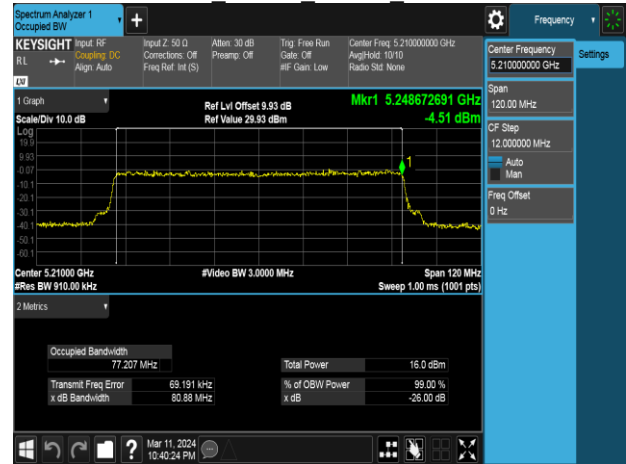

Report No.: TMWK2405001684KR

Report No.: TMWK2405001684KR

Report No.: TMWK2405001684KR

802.11ax 40MHz Chain0 5190MHz

802.11ax 40MHz Chain0 5755MHz

802.11ax 40MHz Chain0 5230MHz

802.11ax 40MHz Chain0 5795MHz

Report No.: TMWK2405001684KR

802.11ax 40MHz Chain1 5190MHz

802.11ax 40MHz Chain1 5755MHz

802.11ax 40MHz Chain1 5230MHz

802.11ax 40MHz Chain1 5795MHz

Report No.: TMWK2405001684KR

802.11ax 80MHz Chain0 5210MHz

802.11ax 80MHz Chain1 5210MHz

802.11ax 80MHz Chain0 5775MHz

802.11ax 80MHz Chain1 5775MHz

Report No.: TMWK2405001684KR