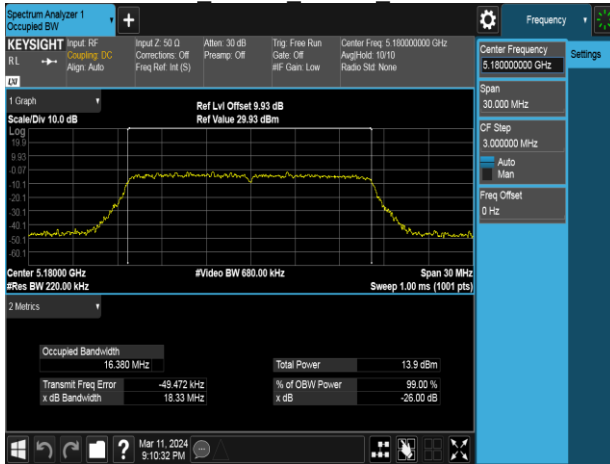

Report No.: TMWK2405001684KR

26 dB Bandwidth & 6 dB Bandwidth

802.11a 20MHz Chain0 5180MHz

802.11a 20MHz Chain0 5745MHz

802.11a 20MHz Chain0 5220MHz

802.11a 20MHz Chain0 5785MHz

802.11a 20MHz Chain0 5240MHz

802.11a 20MHz Chain0 5825MHz

Report No.: TMWK2405001684KR

802.11a 20MHz Chain1 5180MHz

802.11a 20MHz Chain1 5745MHz

802.11a 20MHz Chain1 5220MHz

802.11a 20MHz Chain1 5785MHz

802.11a 20MHz Chain1 5240MHz

802.11a 20MHz Chain1 5825MHz