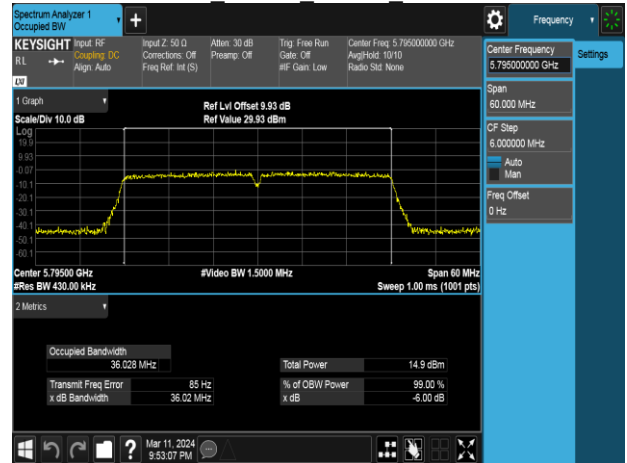

Report No.: TMWK2405001684KR

802.11ac 40MHz Chain0 5190MHz

802.11ac 40MHz Chain0 5755MHz

802.11ac 40MHz Chain0 5230MHz

802.11ac 40MHz Chain0 5795MHz

Report No.: TMWK2405001684KR

802.11ac 40MHz Chain1 5190MHz

802.11ac 40MHz Chain1 5755MHz

802.11ac 40MHz Chain1 5230MHz

802.11ac 40MHz Chain1 5795MHz

Report No.: TMWK2405001684KR

802.11ac 80MHz Chain0 5210MHz

802.11ac 80MHz Chain1 5210MHz

802.11ac 80MHz Chain0 5775MHz