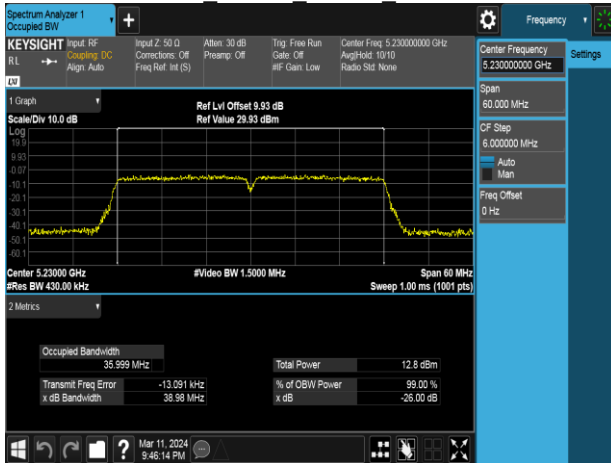

Report No.: TMWK2405001684KR

802.11ac 40MHz Chain0 5190MHz

802.11ac 40MHz Chain0 5755MHz

802.11ac 40MHz Chain0 5230MHz

802.11ac 40MHz Chain0 5795MHz

Report No.: TMWK2405001684KR

802.11ac 40MHz Chain1 5190MHz

802.11ac 40MHz Chain1 5755MHz

802.11ac 40MHz Chain1 5230MHz

802.11ac 40MHz Chain1 5795MHz

Report No.: TMWK2405001684KR

802.11ac 80MHz Chain0 5210MHz

802.11ac 80MHz Chain1 5210MHz

802.11ac 80MHz Chain0 5775MHz