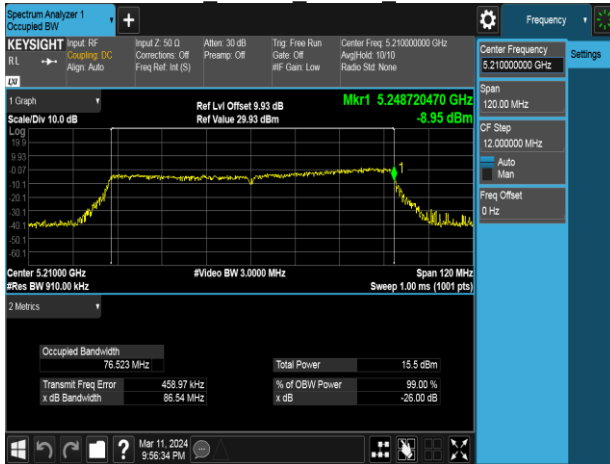

Report No.: TMWK2405001684KR

802.11ac 40MHz Chain1 5190MHz

802.11ac 40MHz Chain1 5755MHz

802.11ac 40MHz Chain1 5230MHz

802.11ac 40MHz Chain1 5795MHz

Report No.: TMWK2405001684KR

802.11ac 80MHz Chain0 5210MHz