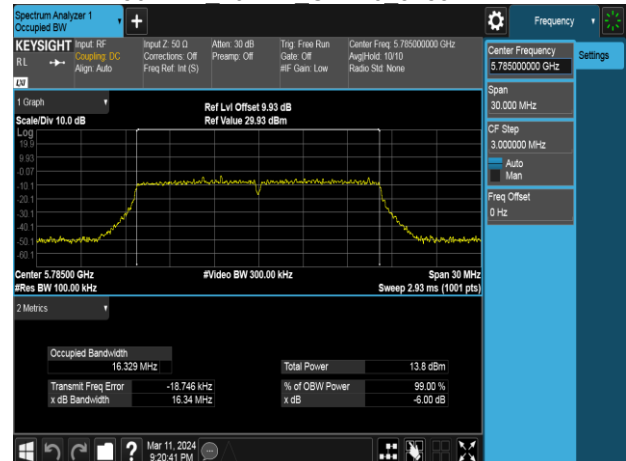

Report No.: TMWK2405001684KR

26 dB Bandwidth & 6 dB Bandwidth

802.11a 20MHz Chain0 5180MHz

802.11a 20MHz Chain0 5745MHz

802.11a 20MHz Chain0 5220MHz

802.11a 20MHz Chain0 5785MHz

802.11a 20MHz Chain0 5240MHz