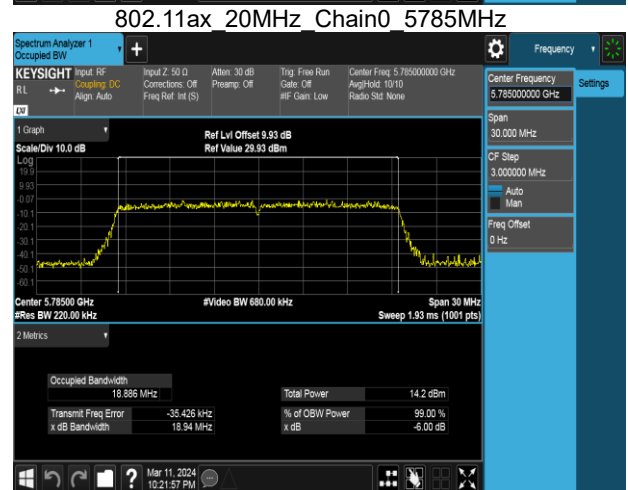

Report No.: TMWK2405001684KR

802.11ac 40MHz Chain0 5190MHz

802.11ac 40MHz Chain0 5755MHz

802.11ac 40MHz Chain0 5230MHz

802.11ac 40MHz Chain0 5795MHz

Report No.: TMWK2405001684KR

802.11ac 40MHz Chain1 5190MHz

802.11ac 40MHz Chain1 5755MHz

802.11ac 40MHz Chain1 5230MHz

802.11ac 40MHz Chain1 5795MHz

Report No.: TMWK2405001684KR

802.11ac 80MHz Chain0 5210MHz

802.11ac 80MHz Chain1 5210MHz

802.11ac 80MHz Chain0 5775MHz

802.11ac 80MHz Chain1 5775MHz

Report No.: TMWK2405001684KR

Report No.: TMWK2405001684KR

Report No.: TMWK2405001684KR

802.11ax 40MHz Chain0 5190MHz

802.11ax 40MHz Chain0 5755MHz

802.11ax 40MHz Chain0 5230MHz