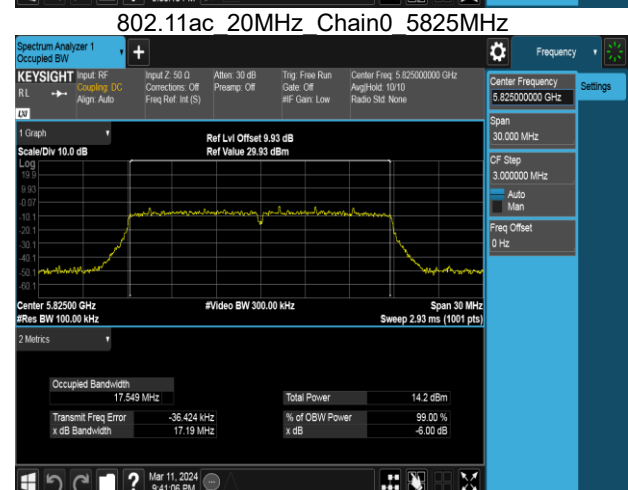

Report No.: TMWK2405001684KR