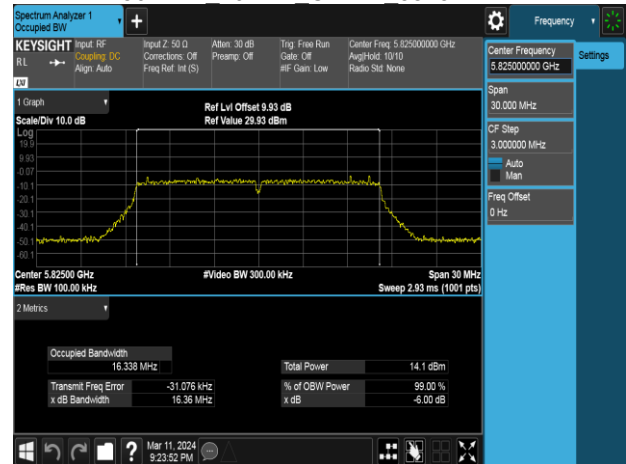

802.11a 20MHz Chain0 5825MHz

Report No.: TMWK2405001684KR

802.11a 20MHz Chain1 5180MHz

802.11a 20MHz Chain1 5745MHz

802.11a 20MHz Chain1 5220MHz

802.11a 20MHz Chain1 5785MHz

802.11a 20MHz Chain1 5240MHz

802.11a 20MHz Chain1 5825MHz