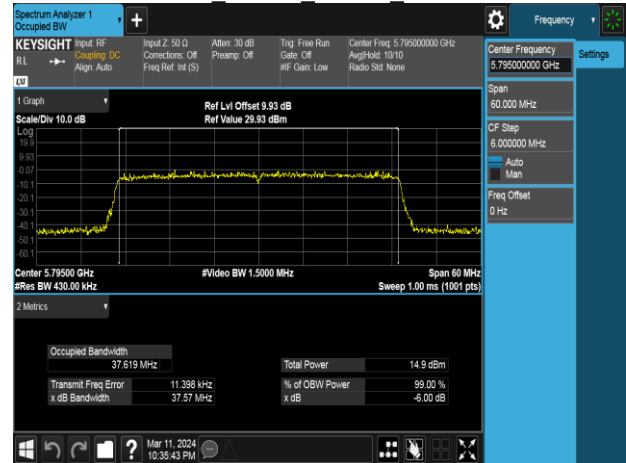

802.11ac 80MHz Chain1 5775MHz

Report No.: TMWK2405001684KR

Report No.: TMWK2405001684KR

Report No.: TMWK2405001684KR

802.11ax 40MHz Chain0 5190MHz

802.11ax 40MHz Chain0 5755MHz

802.11ax 40MHz Chain0 5230MHz

802.11ax 40MHz Chain0 5795MHz

Report No.: TMWK2405001684KR

Report No.: TMWK2405001684KR

802.11ax 80MHz Chain0 5210MHz

802.11ax 80MHz Chain1 5210MHz

802.11ax 80MHz Chain0 5775MHz

802.11ax 80MHz Chain1 5775MHz