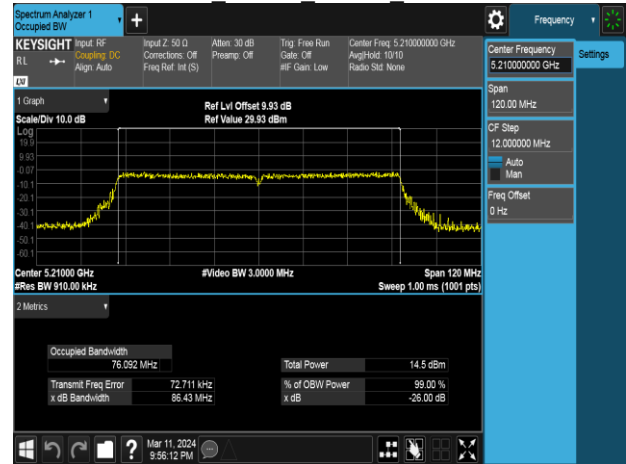

Report No.: TMWK2405001684KR

802.11ac 40MHz Chain0 5190MHz

802.11ac 40MHz Chain0 5755MHz

802.11ac 40MHz Chain0 5230MHz

802.11ac 40MHz Chain0 5795MHz

Report No.: TMWK2405001684KR

802.11ac 40MHz Chain1 5190MHz

802.11ac 40MHz Chain1 5755MHz

802.11ac 40MHz Chain1 5230MHz

802.11ac 40MHz Chain1 5795MHz

Report No.: TMWK2405001684KR

802.11ac 80MHz Chain0 5210MHz

802.11ac 80MHz Chain1 5210MHz

802.11ac 80MHz Chain0 5775MHz

802.11ac 80MHz Chain1 5775MHz

Report No.: TMWK2405001684KR

Report No.: TMWK2405001684KR

Report No.: TMWK2405001684KR

802.11ax 40MHz Chain0 5190MHz

802.11ax 40MHz Chain0 5755MHz

802.11ax 40MHz Chain0 5230MHz