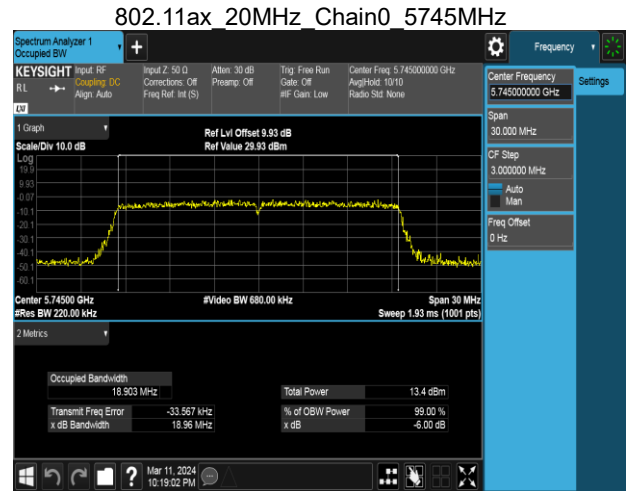

Report No.: TMWK2405001684KR

802.11ac 40MHz Chain0 5190MHz

802.11ac 40MHz Chain0 5755MHz

802.11ac 40MHz Chain0 5230MHz

802.11ac 40MHz Chain0 5795MHz

Report No.: TMWK2405001684KR

802.11ac 40MHz Chain1 5190MHz

802.11ac 40MHz Chain1 5755MHz

802.11ac 40MHz Chain1 5230MHz

802.11ac 40MHz Chain1 5795MHz

Report No.: TMWK2405001684KR

802.11ac 80MHz Chain0 5210MHz

802.11ac 80MHz Chain1 5210MHz

802.11ac 80MHz Chain0 5775MHz

802.11ac 80MHz Chain1 5775MHz

Report No.: TMWK2405001684KR

Report No.: TMWK2405001684KR

Report No.: TMWK2405001684KR

802.11ax 40MHz Chain0 5190MHz

802.11ax 40MHz Chain0 5755MHz

802.11ax 40MHz Chain0 5230MHz