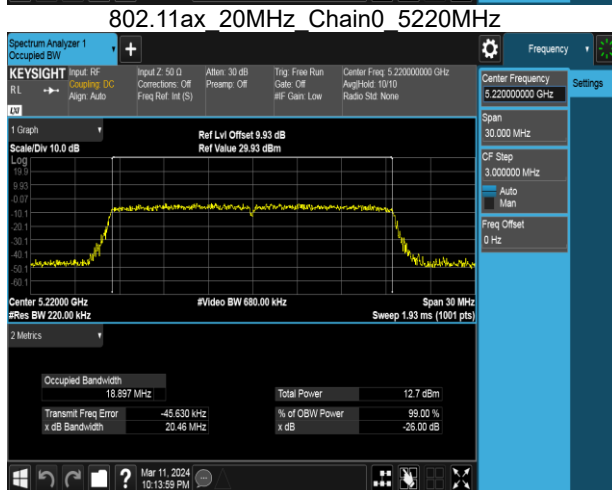

Report No.: TMWK2405001684KR

802.11ac 40MHz Chain0 5190MHz

802.11ac 40MHz Chain0 5755MHz

802.11ac 40MHz Chain0 5230MHz

802.11ac 40MHz Chain0 5795MHz

Report No.: TMWK2405001684KR

802.11ac 40MHz Chain1 5190MHz

802.11ac 40MHz Chain1 5755MHz

802.11ac 40MHz Chain1 5230MHz

802.11ac 40MHz Chain1 5795MHz

Report No.: TMWK2405001684KR

802.11ac 80MHz Chain0 5210MHz

802.11ac 80MHz Chain1 5210MHz

802.11ac 80MHz Chain0 5775MHz

802.11ac 80MHz Chain1 5775MHz

Report No.: TMWK2405001684KR

Report No.: TMWK2405001684KR

Report No.: TMWK2405001684KR

802.11ax 40MHz Chain0 5190MHz

802.11ax 40MHz Chain0 5755MHz

802.11ax 40MHz Chain0 5230MHz