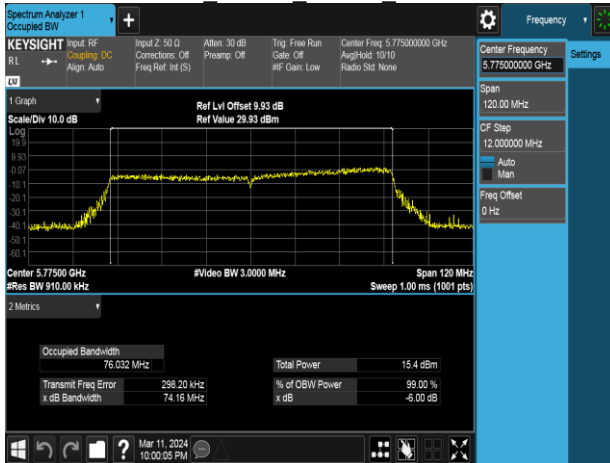

802.11ac 40MHz Chain1 5755MHz

802.11ac 40MHz Chain1 5230MHz

802.11ac 40MHz Chain1 5795MHz

Report No.: TMWK2405001684KR

802.11ac 80MHz Chain0 5210MHz

802.11ac 80MHz Chain1 5210MHz

802.11ac 80MHz Chain0 5775MHz

802.11ac 80MHz Chain1 5775MHz

Report No.: TMWK2405001684KR

Report No.: TMWK2405001684KR

Report No.: TMWK2405001684KR

802.11ax 40MHz Chain0 5190MHz

802.11ax 40MHz Chain0 5755MHz

802.11ax 40MHz Chain0 5230MHz