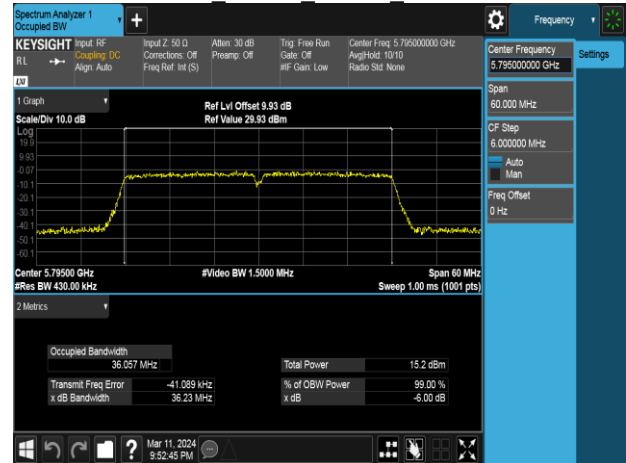

Report No.: TMWK2405001684KR

802.11ac 40MHz Chain0 5190MHz

802.11ac 40MHz Chain0 5755MHz

802.11ac 40MHz Chain0 5230MHz

802.11ac 40MHz Chain0 5795MHz

Report No.: TMWK2405001684KR

802.11ac 40MHz Chain1 5190MHz

802.11ac 40MHz Chain1 5755MHz

802.11ac 40MHz Chain1 5230MHz

802.11ac 40MHz Chain1 5795MHz

Report No.: TMWK2405001684KR

802.11ac 80MHz Chain0 5210MHz

802.11ac 80MHz Chain1 5210MHz

802.11ac 80MHz Chain0 5775MHz