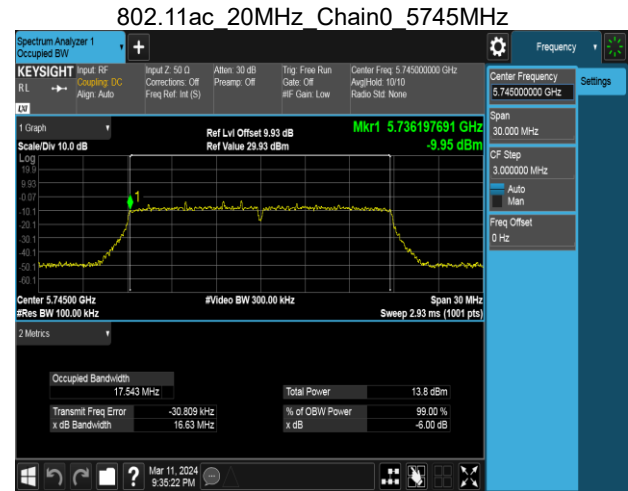

Report No.: TMWK2405001684KR