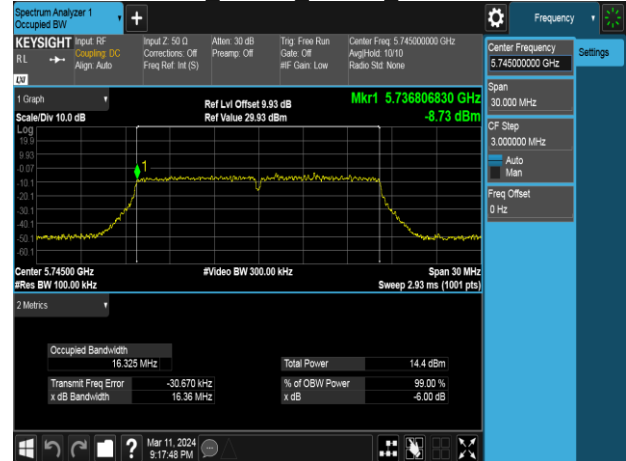

802.11ax 40MHz Chain0 5795MHz

Report No.: TMWK2405001684KR

Report No.: TMWK2405001684KR

802.11ax 80MHz Chain0 5210MHz

802.11ax 80MHz Chain1 5210MHz

802.11ax 80MHz Chain0 5775MHz

802.11ax 80MHz Chain1 5775MHz

Report No.: TMWK2405001684KR

26 dB Bandwidth & 6 dB Bandwidth

802.11a 20MHz Chain0 5180MHz

802.11a 20MHz Chain0 5745MHz

802.11a 20MHz Chain0 5220MHz

802.11a 20MHz Chain0 5785MHz

802.11a 20MHz Chain0 5240MHz