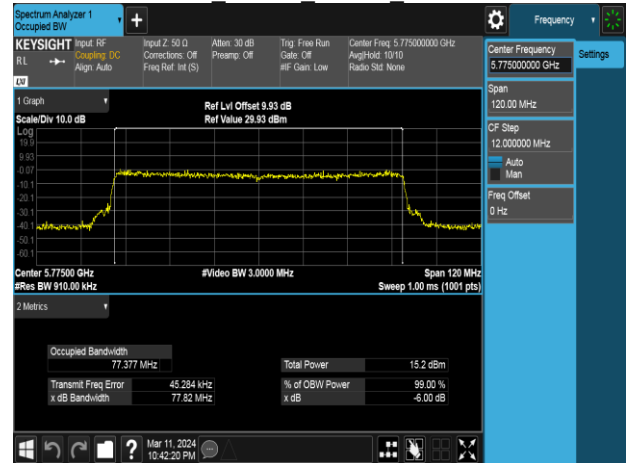

802.11ax 40MHz Chain0 5795MHz

Report No.: TMWK2405001684KR

Report No.: TMWK2405001684KR

802.11ax 80MHz Chain0 5210MHz

802.11ax 80MHz Chain1 5210MHz

802.11ax 80MHz Chain0 5775MHz

802.11ax 80MHz Chain1 5775MHz

Report No.: TMWK2405001684KR

26 dB Bandwidth & 6 dB Bandwidth

802.11a 20MHz Chain0 5180MHz

802.11a 20MHz Chain0 5745MHz

802.11a 20MHz Chain0 5220MHz

802.11a 20MHz Chain0 5785MHz

802.11a 20MHz Chain0 5240MHz