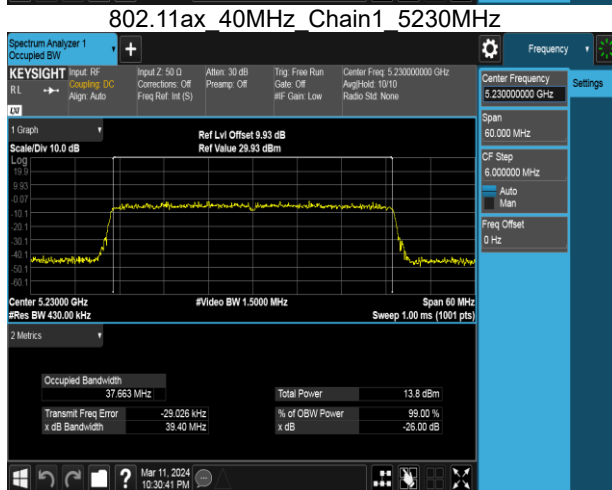

802.11ac 80MHz Chain1 5775MHz

Report No.: TMWK2405001684KR

Report No.: TMWK2405001684KR

Report No.: TMWK2405001684KR

802.11ax 40MHz Chain0 5190MHz

802.11ax 40MHz Chain0 5755MHz

802.11ax 40MHz Chain0 5230MHz

802.11ax 40MHz Chain0 5795MHz

Report No.: TMWK2405001684KR

Report No.: TMWK2405001684KR

802.11ax 80MHz Chain0 5210MHz

802.11ax 80MHz Chain1 5210MHz

802.11ax 80MHz Chain0 5775MHz

802.11ax 80MHz Chain1 5775MHz