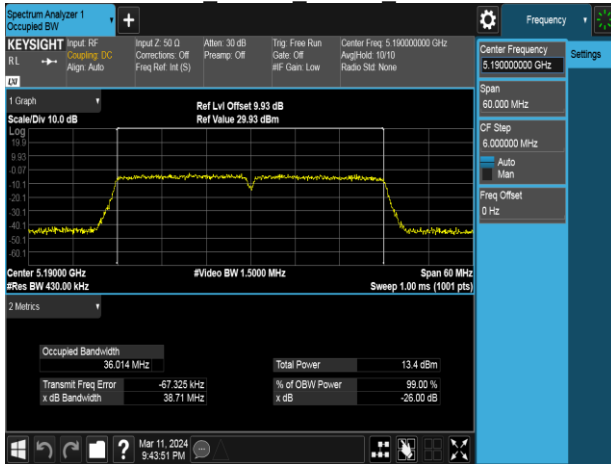

Report No.: TMWK2405001684KR

802.11ac 40MHz Chain0 5190MHz

802.11ac 40MHz Chain0 5755MHz

802.11ac 40MHz Chain0 5230MHz

802.11ac 40MHz Chain0 5795MHz

Report No.: TMWK2405001684KR

802.11ac 40MHz Chain1 5190MHz

802.11ac 40MHz Chain1 5755MHz

802.11ac 40MHz Chain1 5230MHz

802.11ac 40MHz Chain1 5795MHz

Report No.: TMWK2405001684KR

802.11ac 80MHz Chain0 5210MHz

802.11ac 80MHz Chain1 5210MHz

802.11ac 80MHz Chain0 5775MHz