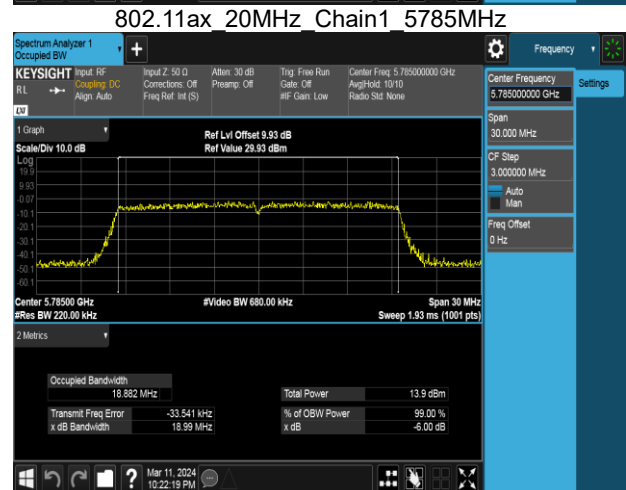

Report No.: TMWK2405001684KR

802.11ac 40MHz Chain0 5190MHz

802.11ac 40MHz Chain0 5755MHz

802.11ac 40MHz Chain0 5230MHz

802.11ac 40MHz Chain0 5795MHz

Report No.: TMWK2405001684KR

802.11ac 40MHz Chain1 5190MHz

802.11ac 40MHz Chain1 5755MHz

802.11ac 40MHz Chain1 5230MHz

802.11ac 40MHz Chain1 5795MHz

Report No.: TMWK2405001684KR

802.11ac 80MHz Chain0 5210MHz

802.11ac 80MHz Chain1 5210MHz

802.11ac 80MHz Chain0 5775MHz

802.11ac 80MHz Chain1 5775MHz

Report No.: TMWK2405001684KR

Report No.: TMWK2405001684KR

Report No.: TMWK2405001684KR

802.11ax 40MHz Chain0 5190MHz

802.11ax 40MHz Chain0 5755MHz

802.11ax 40MHz Chain0 5230MHz