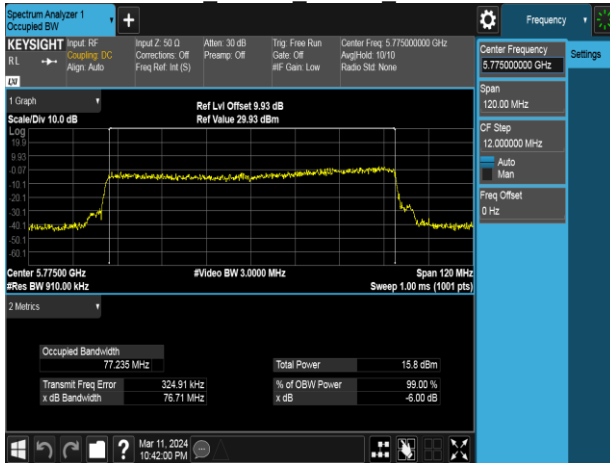

802.11ax 40MHz Chain0 5795MHz

Report No.: TMWK2405001684KR

Report No.: TMWK2405001684KR

802.11ax 80MHz Chain0 5210MHz

802.11ax 80MHz Chain1 5210MHz

802.11ax 80MHz Chain0 5775MHz

802.11ax 80MHz Chain1 5775MHz

Report No.: TMWK2405001684KR

26 dB Bandwidth & 6 dB Bandwidth

802.11a 20MHz Chain0 5180MHz

802.11a 20MHz Chain0 5745MHz

802.11a 20MHz Chain0 5220MHz

802.11a 20MHz Chain0 5785MHz

802.11a 20MHz Chain0 5240MHz