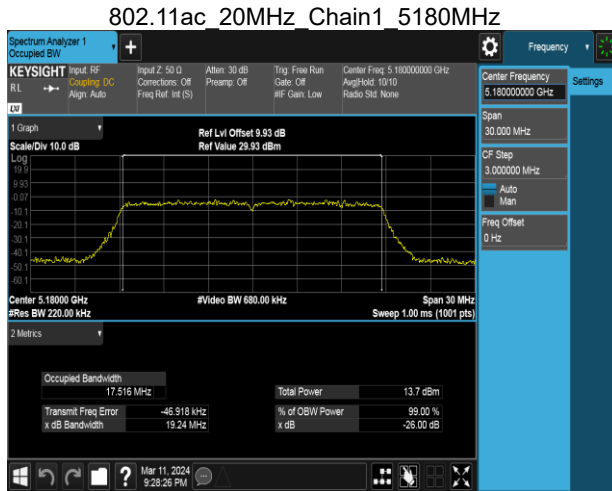

Report No.: TMWK2405001684KR