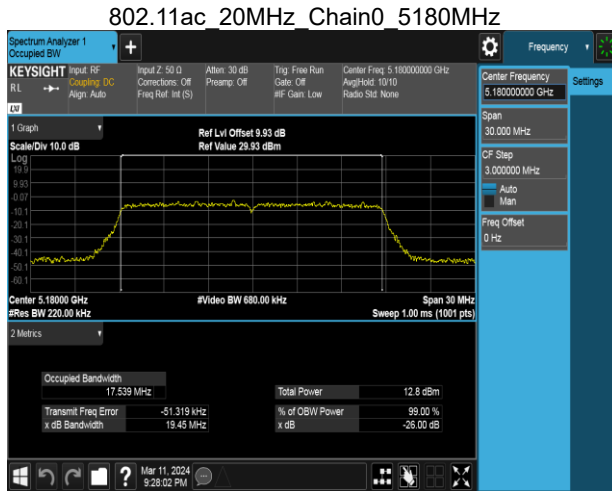

Report No.: TMWK2405001684KR