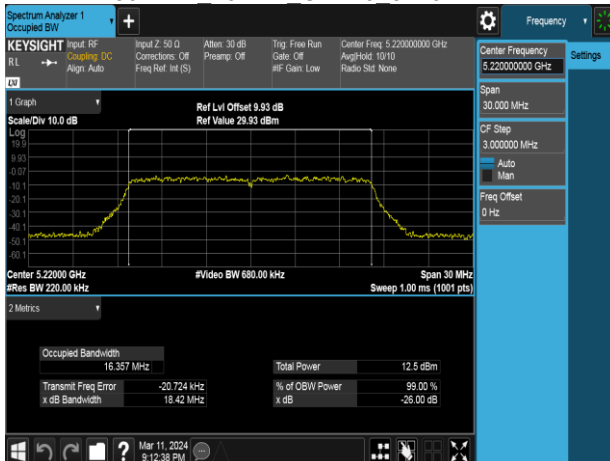

802.11ax 40MHz Chain0 5795MHz

Report No.: TMWK2405001684KR

Report No.: TMWK2405001684KR

802.11ax 80MHz Chain0 5210MHz

802.11ax 80MHz Chain1 5210MHz

802.11ax 80MHz Chain0 5775MHz

802.11ax 80MHz Chain1 5775MHz

Report No.: TMWK2405001684KR

26 dB Bandwidth & 6 dB Bandwidth

802.11a 20MHz Chain0 5180MHz

802.11a 20MHz Chain0 5745MHz

802.11a 20MHz Chain0 5220MHz

802.11a 20MHz Chain0 5785MHz

802.11a 20MHz Chain0 5240MHz

802.11a 20MHz Chain0 5825MHz

Report No.: TMWK2405001684KR

802.11a 20MHz Chain1 5180MHz

802.11a 20MHz Chain1 5745MHz

802.11a 20MHz Chain1 5220MHz

802.11a 20MHz Chain1 5785MHz

802.11a 20MHz Chain1 5240MHz

802.11a 20MHz Chain1 5825MHz