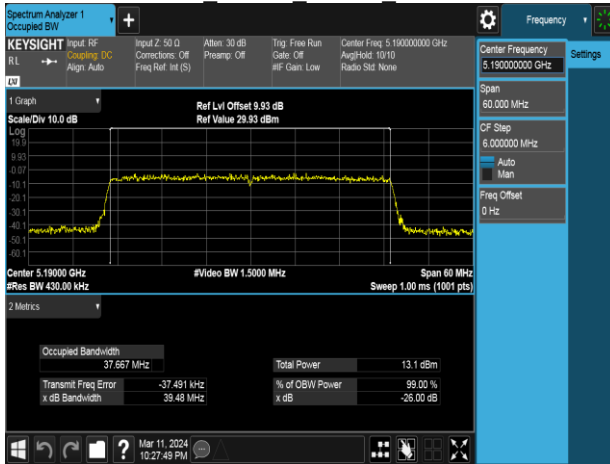

802.11ac 80MHz Chain1 5775MHz

Report No.: TMWK2405001684KR

Report No.: TMWK2405001684KR

Report No.: TMWK2405001684KR

802.11ax 40MHz Chain0 5190MHz

802.11ax 40MHz Chain0 5755MHz

802.11ax 40MHz Chain0 5230MHz

802.11ax 40MHz Chain0 5795MHz

Report No.: TMWK2405001684KR

Report No.: TMWK2405001684KR

802.11ax 80MHz Chain0 5210MHz

802.11ax 80MHz Chain1 5210MHz

802.11ax 80MHz Chain0 5775MHz

802.11ax 80MHz Chain1 5775MHz