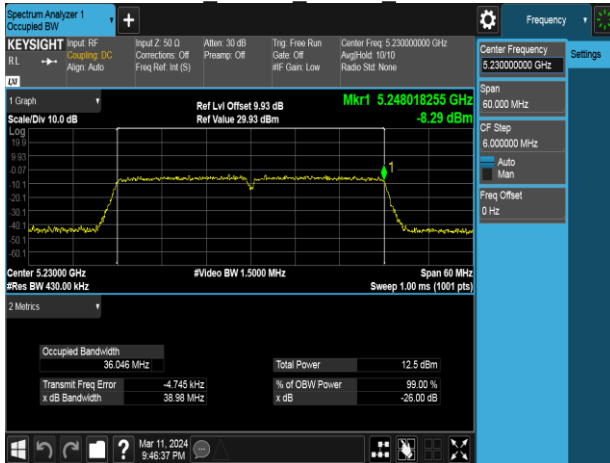

Report No.: TMWK2405001684KR

Report No.: TMWK2405001684KR

Report No.: TMWK2405001684KR

802.11ac 40MHz Chain0 5190MHz

802.11ac 40MHz Chain0 5755MHz

802.11ac 40MHz Chain0 5230MHz

802.11ac 40MHz Chain0 5795MHz