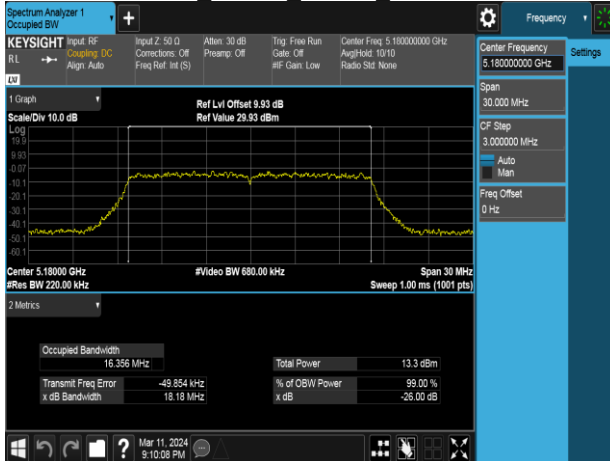

802.11ax 40MHz Chain0 5795MHz

Report No.: TMWK2405001684KR

Report No.: TMWK2405001684KR

802.11ax 80MHz Chain0 5210MHz

802.11ax 80MHz Chain1 5210MHz

802.11ax 80MHz Chain0 5775MHz

802.11ax 80MHz Chain1 5775MHz

Report No.: TMWK2405001684KR

26 dB Bandwidth & 6 dB Bandwidth

802.11a 20MHz Chain0 5180MHz

802.11a 20MHz Chain0 5745MHz

802.11a 20MHz Chain0 5220MHz

802.11a 20MHz Chain0 5785MHz

802.11a 20MHz Chain0 5240MHz