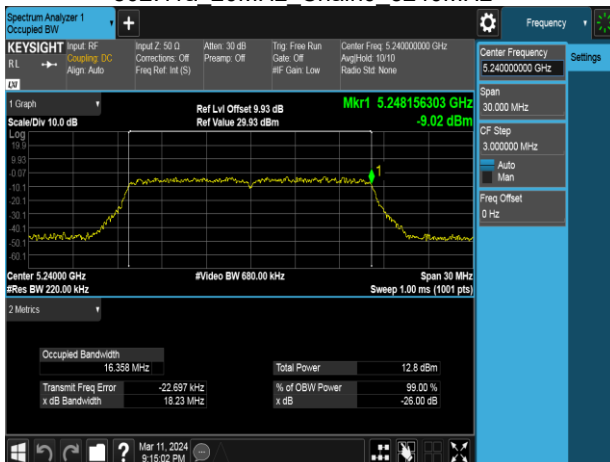

802.11ax 40MHz Chain0 5795MHz

Report No.: TMWK2405001684KR

Report No.: TMWK2405001684KR

802.11ax 80MHz Chain0 5210MHz

802.11ax 80MHz Chain1 5210MHz

802.11ax 80MHz Chain0 5775MHz

802.11ax 80MHz Chain1 5775MHz

Report No.: TMWK2405001684KR

26 dB Bandwidth & 6 dB Bandwidth

802.11a 20MHz Chain0 5180MHz

802.11a 20MHz Chain0 5745MHz

802.11a 20MHz Chain0 5220MHz

802.11a 20MHz Chain0 5785MHz

802.11a 20MHz Chain0 5240MHz

802.11a 20MHz Chain0 5825MHz

Report No.: TMWK2405001684KR

802.11a 20MHz Chain1 5180MHz

802.11a 20MHz Chain1 5745MHz

802.11a 20MHz Chain1 5220MHz

802.11a 20MHz Chain1 5785MHz

802.11a 20MHz Chain1 5240MHz

802.11a 20MHz Chain1 5825MHz