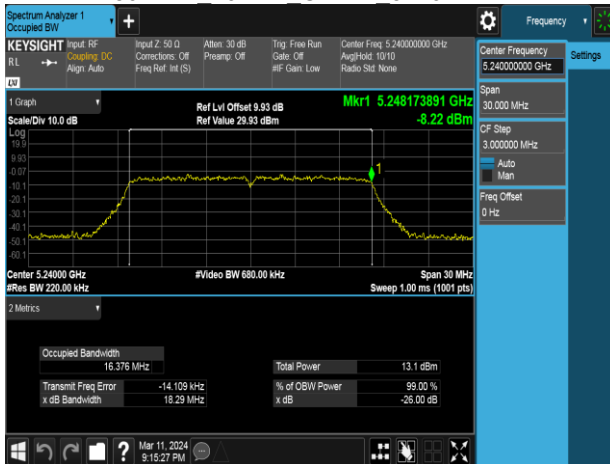

802.11a 20MHz Chain0 5825MHz

Report No.: TMWK2405001684KR

802.11a 20MHz Chain1 5180MHz

802.11a 20MHz Chain1 5745MHz

802.11a 20MHz Chain1 5220MHz

802.11a 20MHz Chain1 5785MHz

802.11a 20MHz Chain1 5240MHz

802.11a 20MHz Chain1 5825MHz