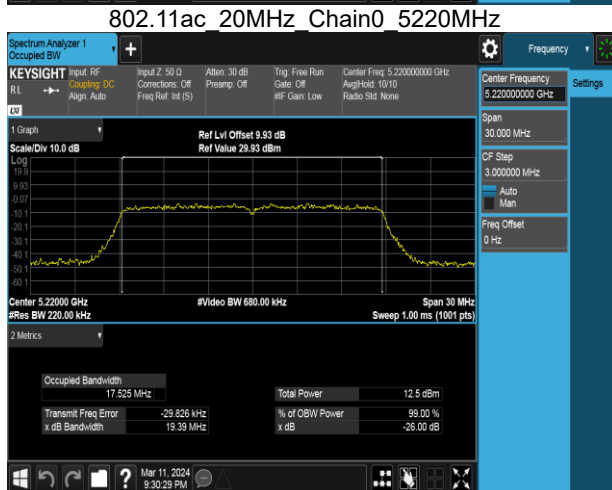

Report No.: TMWK2405001684KR