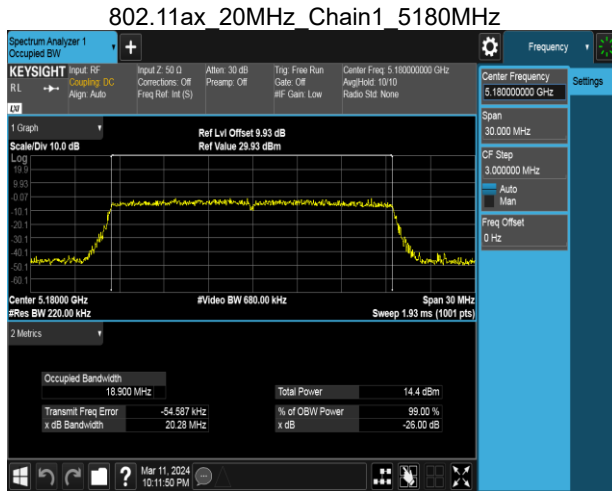

Report No.: TMWK2405001684KR

802.11ac 40MHz Chain0 5190MHz

802.11ac 40MHz Chain0 5755MHz

802.11ac 40MHz Chain0 5230MHz

802.11ac 40MHz Chain0 5795MHz

Report No.: TMWK2405001684KR

802.11ac 40MHz Chain1 5190MHz

802.11ac 40MHz Chain1 5755MHz

802.11ac 40MHz Chain1 5230MHz

802.11ac 40MHz Chain1 5795MHz

Report No.: TMWK2405001684KR

802.11ac 80MHz Chain0 5210MHz

802.11ac 80MHz Chain1 5210MHz

802.11ac 80MHz Chain0 5775MHz

802.11ac 80MHz Chain1 5775MHz

Report No.: TMWK2405001684KR

Report No.: TMWK2405001684KR

Report No.: TMWK2405001684KR

802.11ax 40MHz Chain0 5190MHz

802.11ax 40MHz Chain0 5755MHz

802.11ax 40MHz Chain0 5230MHz