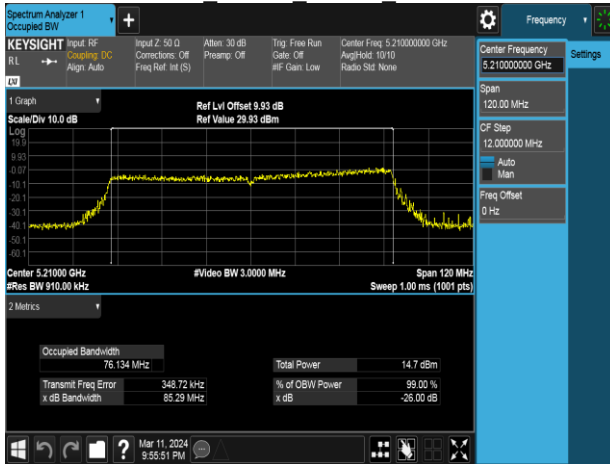

802.11ac 40MHz Chain1 5755MHz

802.11ac 40MHz Chain1 5230MHz

802.11ac 40MHz Chain1 5795MHz

Report No.: TMWK2405001684KR

802.11ac 80MHz Chain0 5210MHz

802.11ac 80MHz Chain1 5210MHz

802.11ac 80MHz Chain0 5775MHz

802.11ac 80MHz Chain1 5775MHz

Report No.: TMWK2405001684KR

Report No.: TMWK2405001684KR

Report No.: TMWK2405001684KR

802.11ax 40MHz Chain0 5190MHz

802.11ax 40MHz Chain0 5755MHz

802.11ax 40MHz Chain0 5230MHz