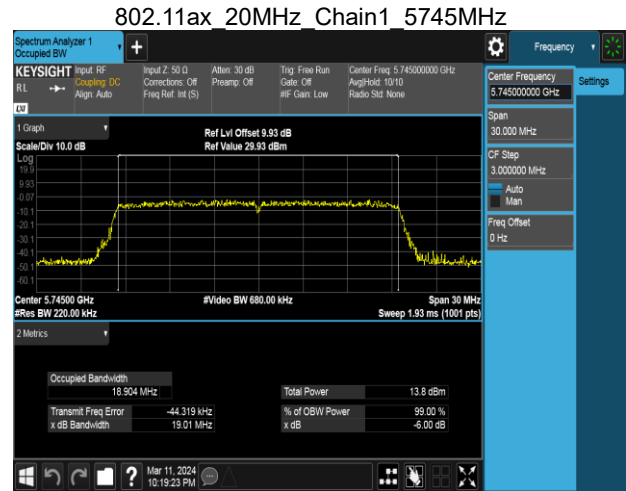

Report No.: TMWK2405001684KR

802.11ac 40MHz Chain0 5190MHz

802.11ac 40MHz Chain0 5755MHz

802.11ac 40MHz Chain0 5230MHz

802.11ac 40MHz Chain0 5795MHz

Report No.: TMWK2405001684KR

802.11ac 40MHz Chain1 5190MHz

802.11ac 40MHz Chain1 5755MHz

802.11ac 40MHz Chain1 5230MHz

802.11ac 40MHz Chain1 5795MHz

Report No.: TMWK2405001684KR

802.11ac 80MHz Chain0 5210MHz

802.11ac 80MHz Chain1 5210MHz

802.11ac 80MHz Chain0 5775MHz

802.11ac 80MHz Chain1 5775MHz

Report No.: TMWK2405001684KR

Report No.: TMWK2405001684KR

Report No.: TMWK2405001684KR

802.11ax 40MHz Chain0 5190MHz

802.11ax 40MHz Chain0 5755MHz

802.11ax 40MHz Chain0 5230MHz