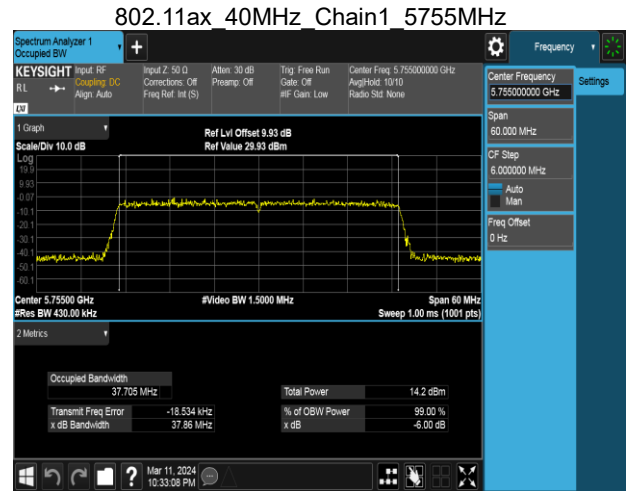

802.11ac 40MHz Chain1 5755MHz

802.11ac 40MHz Chain1 5230MHz

802.11ac 40MHz Chain1 5795MHz

Report No.: TMWK2405001684KR

802.11ac 80MHz Chain0 5210MHz

802.11ac 80MHz Chain1 5210MHz

802.11ac 80MHz Chain0 5775MHz

802.11ac 80MHz Chain1 5775MHz

Report No.: TMWK2405001684KR

Report No.: TMWK2405001684KR

Report No.: TMWK2405001684KR

802.11ax 40MHz Chain0 5190MHz

802.11ax 40MHz Chain0 5755MHz

802.11ax 40MHz Chain0 5230MHz

802.11ax 40MHz Chain0 5795MHz

Report No.: TMWK2405001684KR

Report No.: TMWK2405001684KR

802.11ax 80MHz Chain0 5210MHz

802.11ax 80MHz Chain1 5210MHz

802.11ax 80MHz Chain0 5775MHz

802.11ax 80MHz Chain1 5775MHz