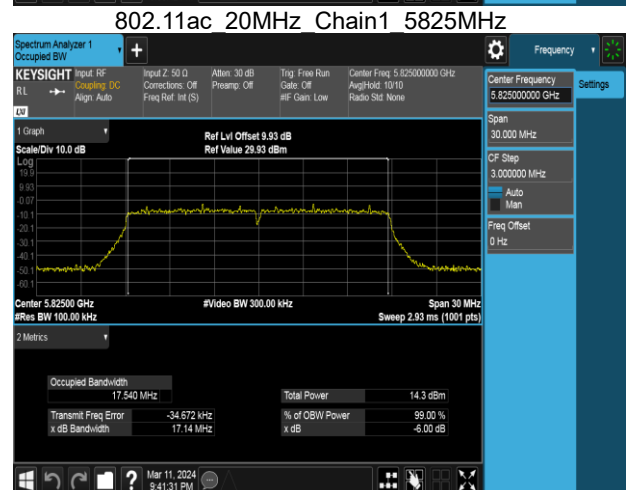

802.11ac 40MHz Chain0 5755MHz

Report No.: TMWK2405001684KR