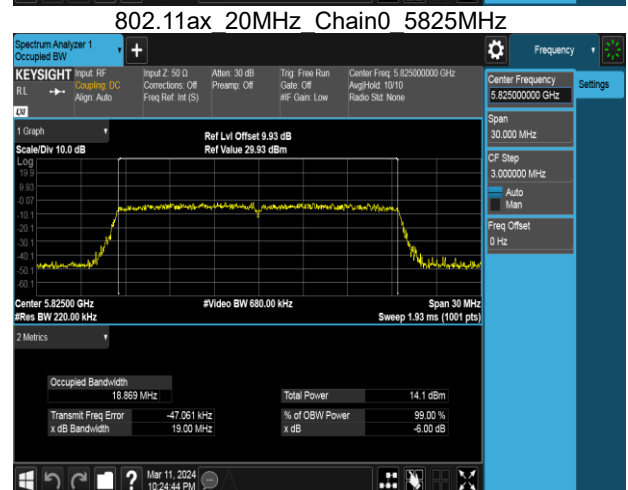

Report No.: TMWK2405001684KR

802.11ac 40MHz Chain0 5190MHz

802.11ac 40MHz Chain0 5755MHz

802.11ac 40MHz Chain0 5230MHz

802.11ac 40MHz Chain0 5795MHz

Report No.: TMWK2405001684KR

802.11ac 40MHz Chain1 5190MHz

802.11ac 40MHz Chain1 5755MHz

802.11ac 40MHz Chain1 5230MHz

802.11ac 40MHz Chain1 5795MHz

Report No.: TMWK2405001684KR

802.11ac 80MHz Chain0 5210MHz

802.11ac 80MHz Chain1 5210MHz

802.11ac 80MHz Chain0 5775MHz

802.11ac 80MHz Chain1 5775MHz

Report No.: TMWK2405001684KR

Report No.: TMWK2405001684KR

Report No.: TMWK2405001684KR

802.11ax 40MHz Chain0 5190MHz

802.11ax 40MHz Chain0 5755MHz

802.11ax 40MHz Chain0 5230MHz