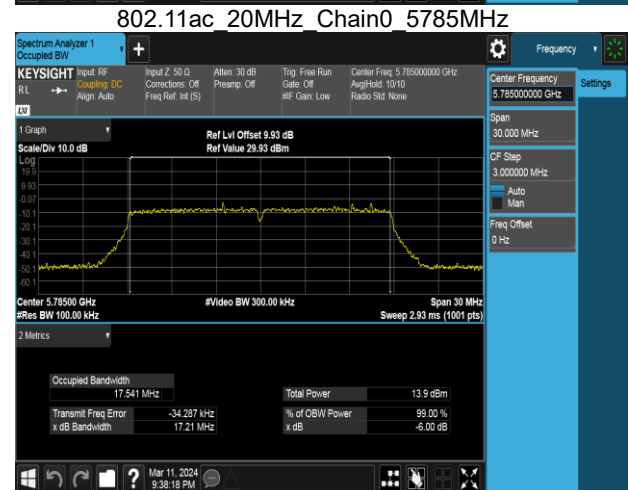

Report No.: TMWK2405001684KR