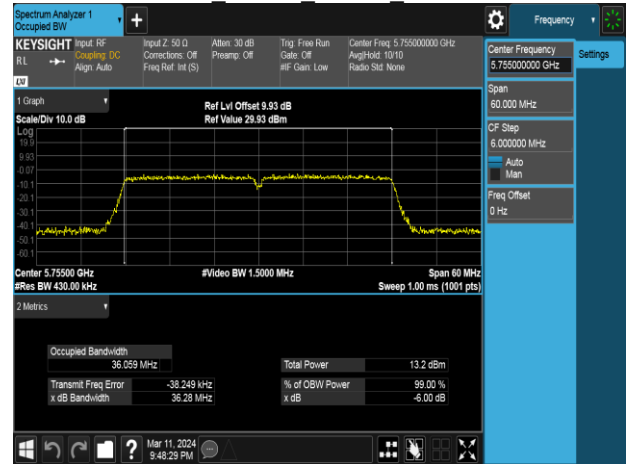

Report No.: TMWK2405001684KR

802.11ac 40MHz Chain0 5190MHz

802.11ac 40MHz Chain0 5755MHz

802.11ac 40MHz Chain0 5230MHz

802.11ac 40MHz Chain0 5795MHz

Report No.: TMWK2405001684KR

802.11ac 40MHz Chain1 5190MHz

802.11ac 40MHz Chain1 5755MHz

802.11ac 40MHz Chain1 5230MHz

802.11ac 40MHz Chain1 5795MHz

Report No.: TMWK2405001684KR

802.11ac 80MHz Chain0 5210MHz

802.11ac 80MHz Chain1 5210MHz

802.11ac 80MHz Chain0 5775MHz