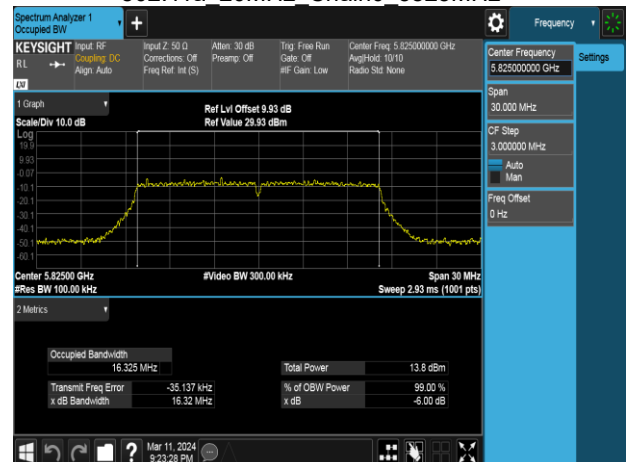

802.11a 20MHz Chain1 5745MHz

802.11a 20MHz Chain0 5825MHz