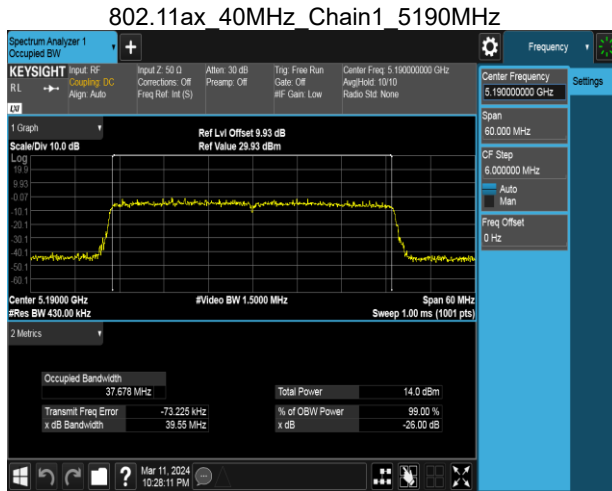

802.11ac 80MHz Chain1 5775MHz

Report No.: TMWK2405001684KR

Report No.: TMWK2405001684KR

Report No.: TMWK2405001684KR

802.11ax 40MHz Chain0 5190MHz

802.11ax 40MHz Chain0 5755MHz

802.11ax 40MHz Chain0 5230MHz

802.11ax 40MHz Chain0 5795MHz

Report No.: TMWK2405001684KR

Report No.: TMWK2405001684KR

802.11ax 80MHz Chain0 5210MHz

802.11ax 80MHz Chain1 5210MHz

802.11ax 80MHz Chain0 5775MHz

802.11ax 80MHz Chain1 5775MHz