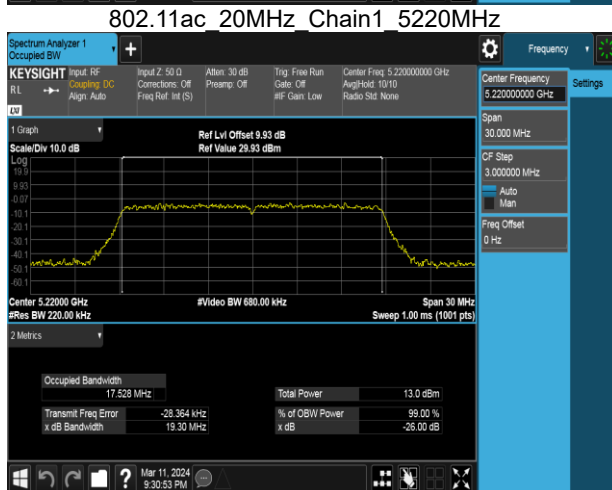

Report No.: TMWK2405001684KR