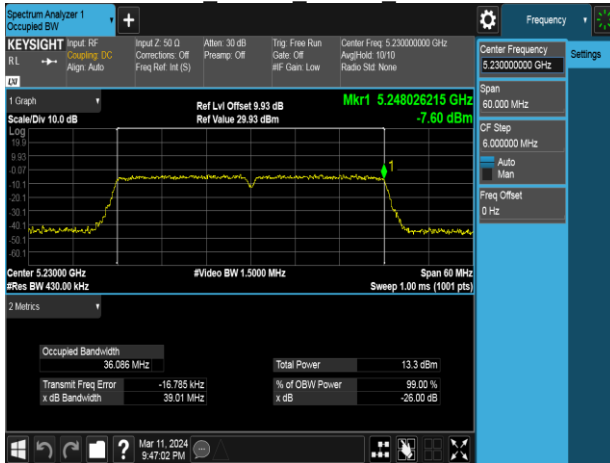

Report No.: TMWK2405001684KR

802.11ac 40MHz Chain1 5190MHz

802.11ac 40MHz Chain1 5755MHz

802.11ac 40MHz Chain1 5230MHz

802.11ac 40MHz Chain1 5795MHz

Report No.: TMWK2405001684KR

802.11ac 80MHz Chain0 5210MHz