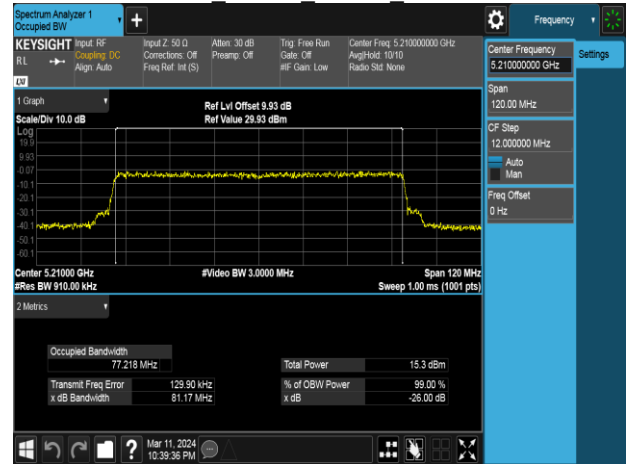

802.11ax 40MHz Chain0 5795MHz

Report No.: TMWK2405001684KR

Report No.: TMWK2405001684KR

802.11ax 80MHz Chain0 5210MHz

802.11ax 80MHz Chain1 5210MHz

802.11ax 80MHz Chain0 5775MHz

802.11ax 80MHz Chain1 5775MHz

Report No.: TMWK2405001684KR

26 dB Bandwidth & 6 dB Bandwidth

802.11a 20MHz Chain0 5180MHz

802.11a 20MHz Chain0 5745MHz

802.11a 20MHz Chain0 5220MHz

802.11a 20MHz Chain0 5785MHz

802.11a 20MHz Chain0 5240MHz