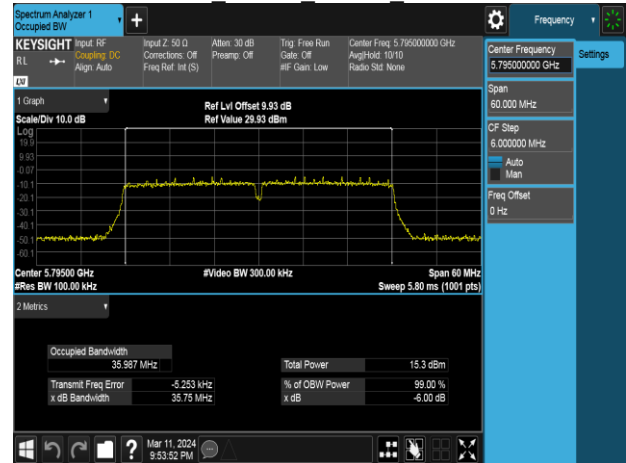

Report No.: TMWK2405001684KR

802.11ac 40MHz Chain1 5190MHz

802.11ac 40MHz Chain1 5755MHz

802.11ac 40MHz Chain1 5230MHz

802.11ac 40MHz Chain1 5795MHz

Report No.: TMWK2405001684KR

802.11ac 80MHz Chain0 5210MHz