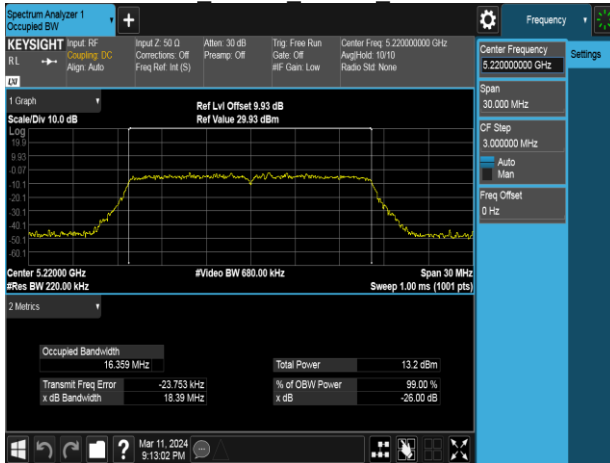

802.11a 20MHz Chain0 5825MHz

Report No.: TMWK2405001684KR

802.11a 20MHz Chain1 5180MHz

802.11a 20MHz Chain1 5745MHz

802.11a 20MHz Chain1 5220MHz

802.11a 20MHz Chain1 5785MHz

802.11a 20MHz Chain1 5240MHz

802.11a 20MHz Chain1 5825MHz