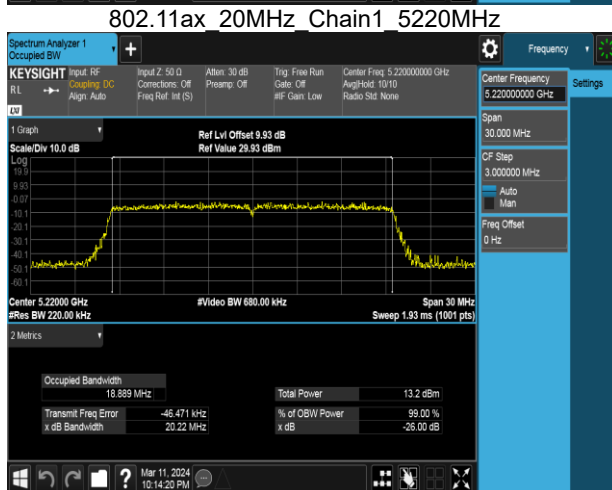

Report No.: TMWK2405001684KR

802.11ac 40MHz Chain0 5190MHz

802.11ac 40MHz Chain0 5755MHz

802.11ac 40MHz Chain0 5230MHz

802.11ac 40MHz Chain0 5795MHz

Report No.: TMWK2405001684KR

802.11ac 40MHz Chain1 5190MHz

802.11ac 40MHz Chain1 5755MHz

802.11ac 40MHz Chain1 5230MHz

802.11ac 40MHz Chain1 5795MHz

Report No.: TMWK2405001684KR

802.11ac 80MHz Chain0 5210MHz

802.11ac 80MHz Chain1 5210MHz

802.11ac 80MHz Chain0 5775MHz

802.11ac 80MHz Chain1 5775MHz

Report No.: TMWK2405001684KR

Report No.: TMWK2405001684KR

Report No.: TMWK2405001684KR

802.11ax 40MHz Chain0 5190MHz

802.11ax 40MHz Chain0 5755MHz

802.11ax 40MHz Chain0 5230MHz