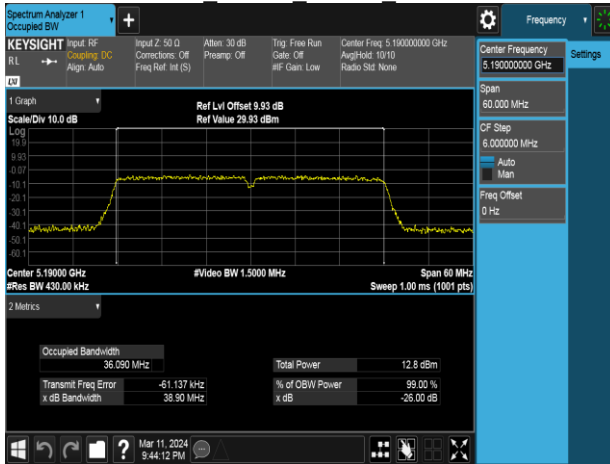

Report No.: TMWK2405001684KR

Report No.: TMWK2405001684KR

Report No.: TMWK2405001684KR

802.11ac 40MHz Chain0 5190MHz

802.11ac 40MHz Chain0 5755MHz

802.11ac 40MHz Chain0 5230MHz

802.11ac 40MHz Chain0 5795MHz