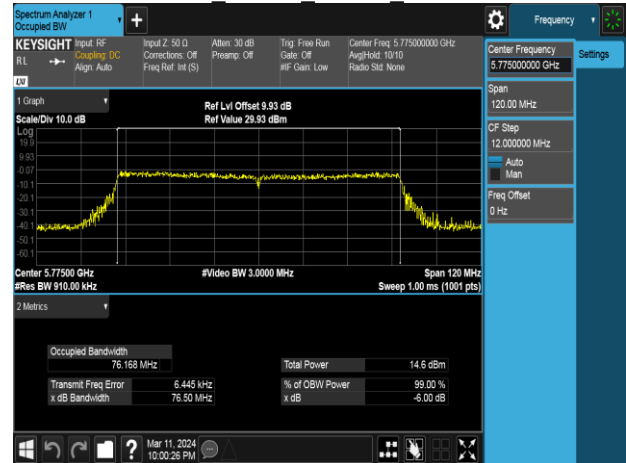

Report No.: TMWK2405001684KR

802.11ac 40MHz Chain0 5190MHz

802.11ac 40MHz Chain0 5755MHz

802.11ac 40MHz Chain0 5230MHz

802.11ac 40MHz Chain0 5795MHz

Report No.: TMWK2405001684KR

802.11ac 40MHz Chain1 5190MHz

802.11ac 40MHz Chain1 5755MHz

802.11ac 40MHz Chain1 5230MHz

802.11ac 40MHz Chain1 5795MHz

Report No.: TMWK2405001684KR

802.11ac 80MHz Chain0 5210MHz

802.11ac 80MHz Chain1 5210MHz

802.11ac 80MHz Chain0 5775MHz

802.11ac 80MHz Chain1 5775MHz

Report No.: TMWK2405001684KR

Report No.: TMWK2405001684KR

Report No.: TMWK2405001684KR

802.11ax 40MHz Chain0 5190MHz

802.11ax 40MHz Chain0 5755MHz

802.11ax 40MHz Chain0 5230MHz