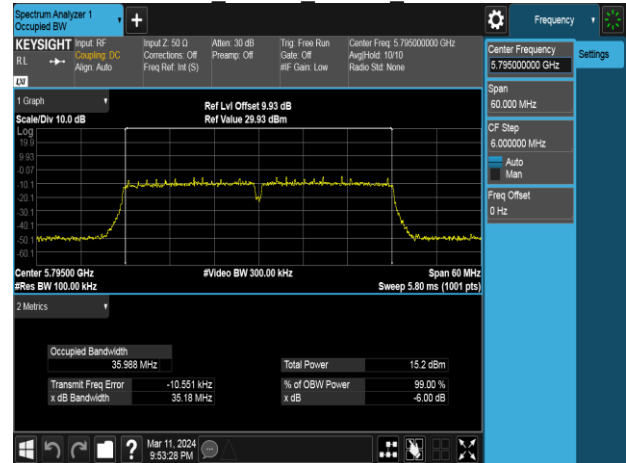

Report No.: TMWK2405001684KR

Report No.: TMWK2405001684KR

Report No.: TMWK2405001684KR

802.11ac 40MHz Chain0 5190MHz

802.11ac 40MHz Chain0 5755MHz

802.11ac 40MHz Chain0 5230MHz

802.11ac 40MHz Chain0 5795MHz