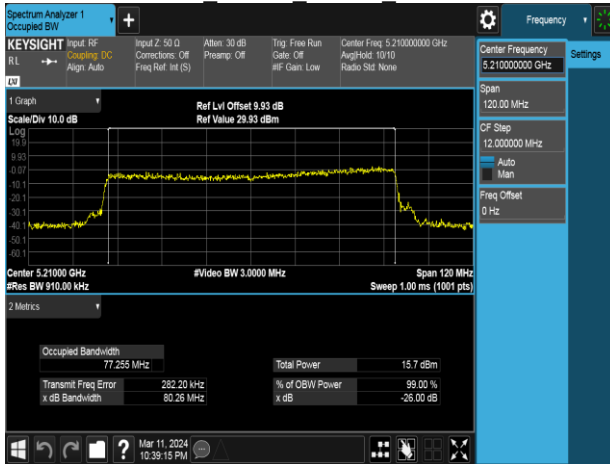

802.11ac 80MHz Chain1 5775MHz

Report No.: TMWK2405001684KR

Report No.: TMWK2405001684KR

Report No.: TMWK2405001684KR

802.11ax 40MHz Chain0 5190MHz

802.11ax 40MHz Chain0 5755MHz

802.11ax 40MHz Chain0 5230MHz

802.11ax 40MHz Chain0 5795MHz

Report No.: TMWK2405001684KR

Report No.: TMWK2405001684KR

802.11ax 80MHz Chain0 5210MHz

802.11ax 80MHz Chain1 5210MHz

802.11ax 80MHz Chain0 5775MHz

802.11ax 80MHz Chain1 5775MHz

Report No.: TMWK2405001684KR

26 dB Bandwidth & 6 dB Bandwidth

802.11a 20MHz Chain0 5180MHz

802.11a 20MHz Chain0 5745MHz

802.11a 20MHz Chain0 5220MHz

802.11a 20MHz Chain0 5785MHz

802.11a 20MHz Chain0 5240MHz