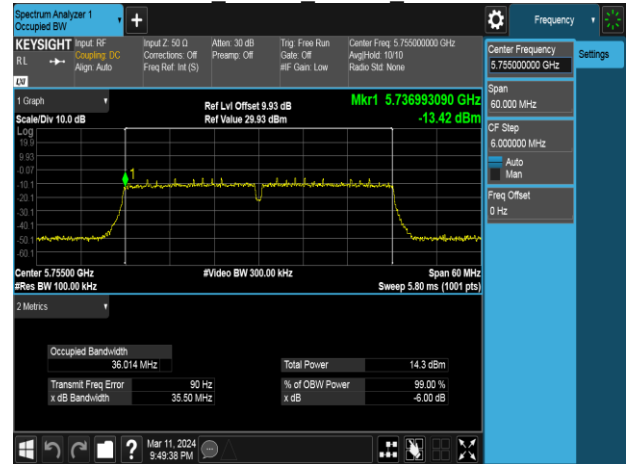

802.11ac 40MHz Chain1 5795MHz