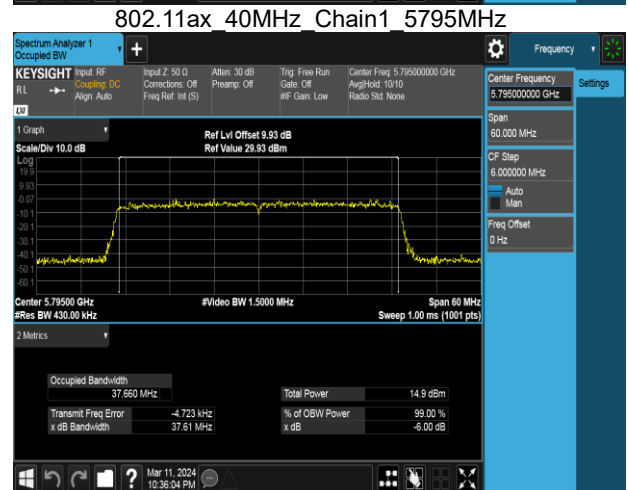

802.11ac 40MHz Chain1 5755MHz

802.11ac 40MHz Chain1 5230MHz

802.11ac 40MHz Chain1 5795MHz

Report No.: TMWK2405001684KR

802.11ac 80MHz Chain0 5210MHz

802.11ac 80MHz Chain1 5210MHz

802.11ac 80MHz Chain0 5775MHz

802.11ac 80MHz Chain1 5775MHz

Report No.: TMWK2405001684KR

Report No.: TMWK2405001684KR

Report No.: TMWK2405001684KR

802.11ax 40MHz Chain0 5190MHz

802.11ax 40MHz Chain0 5755MHz

802.11ax 40MHz Chain0 5230MHz

802.11ax 40MHz Chain0 5795MHz

Report No.: TMWK2405001684KR

Report No.: TMWK2405001684KR

802.11ax 80MHz Chain0 5210MHz

802.11ax 80MHz Chain1 5210MHz

802.11ax 80MHz Chain0 5775MHz

802.11ax 80MHz Chain1 5775MHz