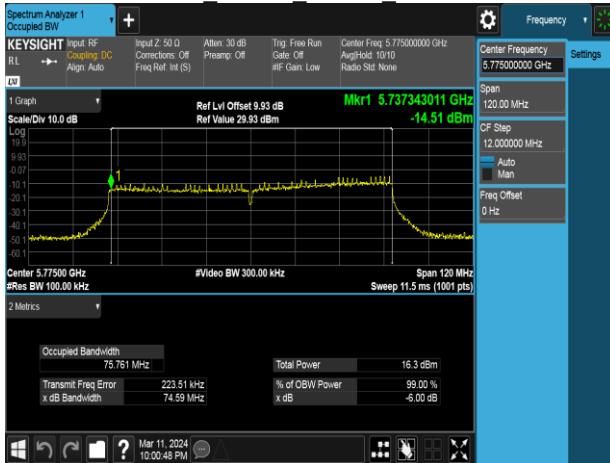

Report No.: TMWK2405001684KR