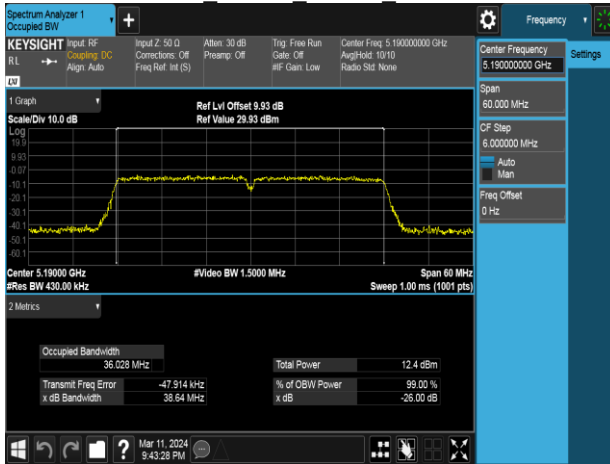

Report No.: TMWK2405001684KR

802.11ac 40MHz Chain0 5190MHz

802.11ac 40MHz Chain0 5755MHz

802.11ac 40MHz Chain0 5230MHz

802.11ac 40MHz Chain0 5795MHz

Report No.: TMWK2405001684KR

802.11ac 40MHz Chain1 5190MHz

802.11ac 40MHz Chain1 5755MHz

802.11ac 40MHz Chain1 5230MHz

802.11ac 40MHz Chain1 5795MHz

Report No.: TMWK2405001684KR

802.11ac 80MHz Chain0 5210MHz

802.11ac 80MHz Chain1 5210MHz

802.11ac 80MHz Chain0 5775MHz