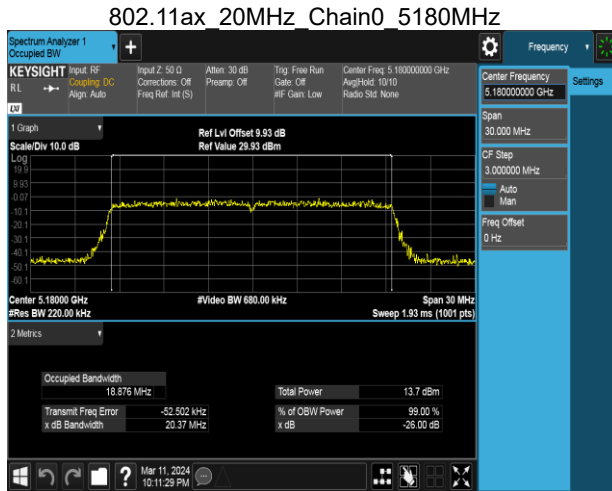

Report No.: TMWK2405001684KR

802.11ac 40MHz Chain0 5190MHz

802.11ac 40MHz Chain0 5755MHz

802.11ac 40MHz Chain0 5230MHz

802.11ac 40MHz Chain0 5795MHz

Report No.: TMWK2405001684KR

802.11ac 40MHz Chain1 5190MHz

802.11ac 40MHz Chain1 5755MHz

802.11ac 40MHz Chain1 5230MHz

802.11ac 40MHz Chain1 5795MHz

Report No.: TMWK2405001684KR

802.11ac 80MHz Chain0 5210MHz

802.11ac 80MHz Chain1 5210MHz

802.11ac 80MHz Chain0 5775MHz

802.11ac 80MHz Chain1 5775MHz

Report No.: TMWK2405001684KR

Report No.: TMWK2405001684KR

Report No.: TMWK2405001684KR

802.11ax 40MHz Chain0 5190MHz

802.11ax 40MHz Chain0 5755MHz

802.11ax 40MHz Chain0 5230MHz