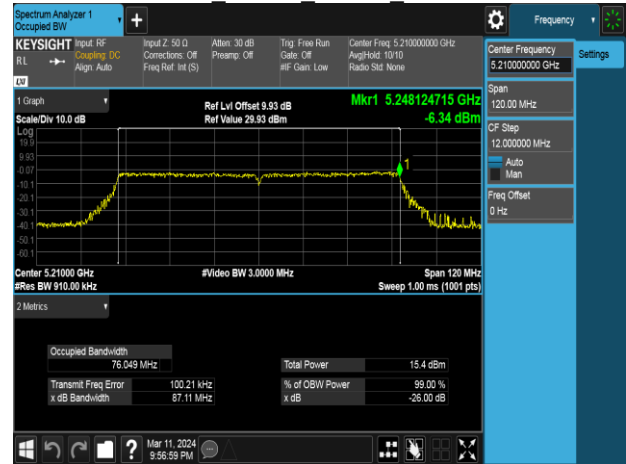

802.11ac 80MHz Chain1 5775MHz