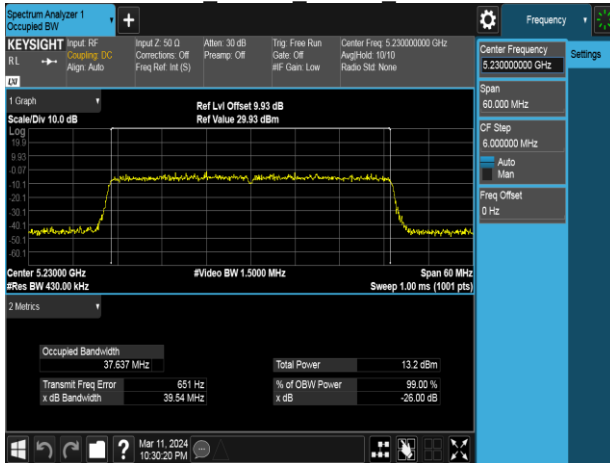

802.11ac 80MHz Chain1 5775MHz

Report No.: TMWK2405001684KR

Report No.: TMWK2405001684KR

Report No.: TMWK2405001684KR

802.11ax 40MHz Chain0 5190MHz

802.11ax 40MHz Chain0 5755MHz

802.11ax 40MHz Chain0 5230MHz

802.11ax 40MHz Chain0 5795MHz

Report No.: TMWK2405001684KR

Report No.: TMWK2405001684KR

802.11ax 80MHz Chain0 5210MHz

802.11ax 80MHz Chain1 5210MHz

802.11ax 80MHz Chain0 5775MHz

802.11ax 80MHz Chain1 5775MHz