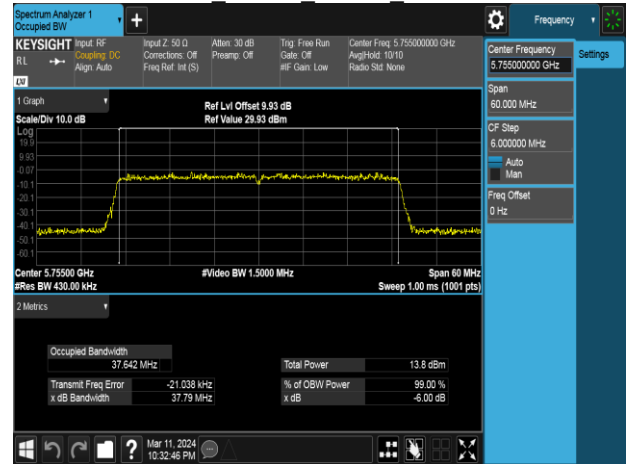

802.11ac 80MHz Chain1 5775MHz

Report No.: TMWK2405001684KR

Report No.: TMWK2405001684KR

Report No.: TMWK2405001684KR

802.11ax 40MHz Chain0 5190MHz

802.11ax 40MHz Chain0 5755MHz

802.11ax 40MHz Chain0 5230MHz

802.11ax 40MHz Chain0 5795MHz

Report No.: TMWK2405001684KR

Report No.: TMWK2405001684KR

802.11ax 80MHz Chain0 5210MHz

802.11ax 80MHz Chain1 5210MHz

802.11ax 80MHz Chain0 5775MHz

802.11ax 80MHz Chain1 5775MHz