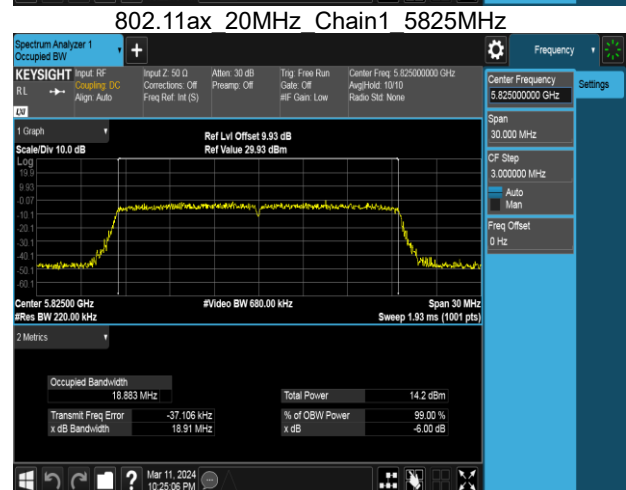

Report No.: TMWK2405001684KR

802.11ac 40MHz Chain0 5190MHz

802.11ac 40MHz Chain0 5755MHz

802.11ac 40MHz Chain0 5230MHz

802.11ac 40MHz Chain0 5795MHz

Report No.: TMWK2405001684KR

802.11ac 40MHz Chain1 5190MHz

802.11ac 40MHz Chain1 5755MHz

802.11ac 40MHz Chain1 5230MHz

802.11ac 40MHz Chain1 5795MHz

Report No.: TMWK2405001684KR

802.11ac 80MHz Chain0 5210MHz

802.11ac 80MHz Chain1 5210MHz

802.11ac 80MHz Chain0 5775MHz

802.11ac 80MHz Chain1 5775MHz

Report No.: TMWK2405001684KR

Report No.: TMWK2405001684KR

Report No.: TMWK2405001684KR

802.11ax 40MHz Chain0 5190MHz

802.11ax 40MHz Chain0 5755MHz

802.11ax 40MHz Chain0 5230MHz