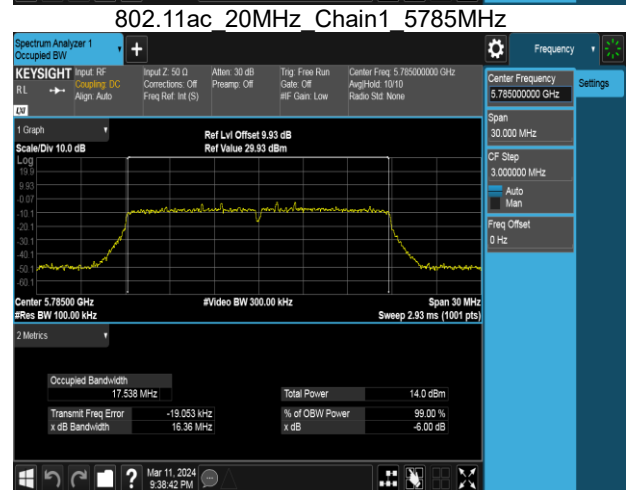

Report No.: TMWK2405001684KR