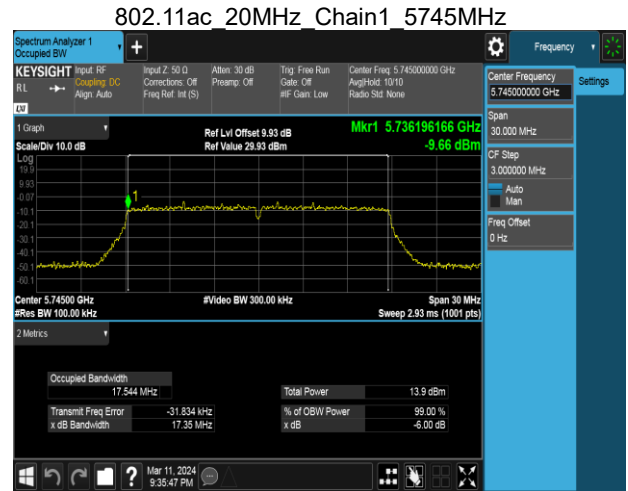

Report No.: TMWK2405001684KR