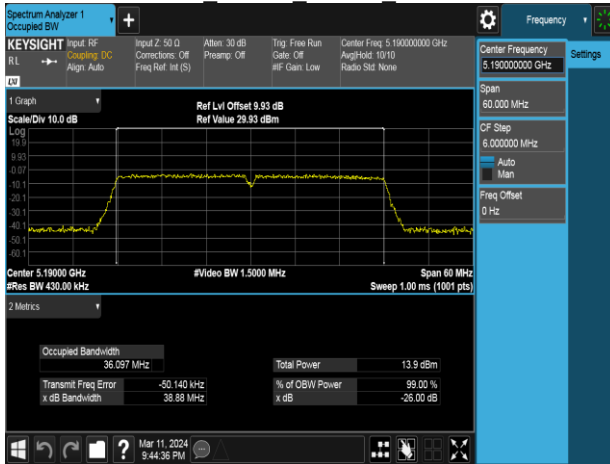

802.11ac 40MHz Chain1 5230MHz

Report No.: TMWK2405001684KR