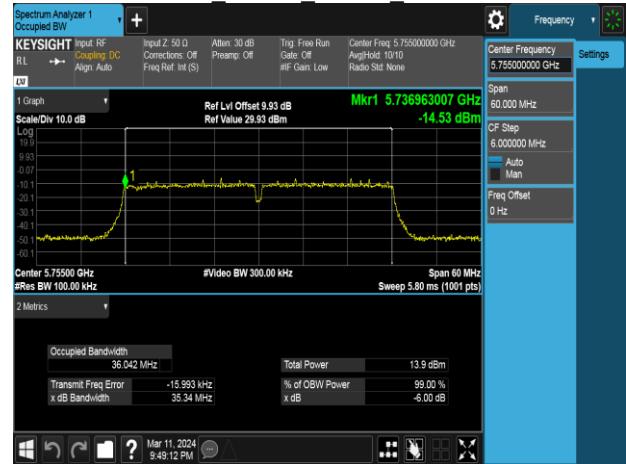

Report No.: TMWK2405001684KR

Report No.: TMWK2405001684KR

Report No.: TMWK2405001684KR

802.11ac 40MHz Chain0 5190MHz

802.11ac 40MHz Chain0 5755MHz

802.11ac 40MHz Chain0 5230MHz

802.11ac 40MHz Chain0 5795MHz