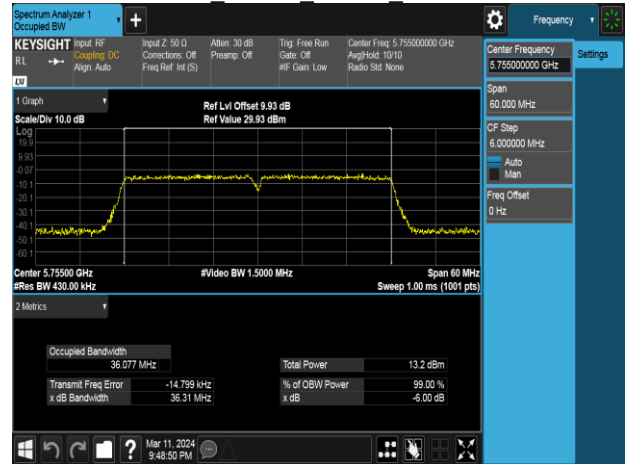

Report No.: TMWK2405001684KR

802.11ac 40MHz Chain0 5190MHz

802.11ac 40MHz Chain0 5755MHz

802.11ac 40MHz Chain0 5230MHz

802.11ac 40MHz Chain0 5795MHz

Report No.: TMWK2405001684KR

802.11ac 40MHz Chain1 5190MHz

802.11ac 40MHz Chain1 5755MHz

802.11ac 40MHz Chain1 5230MHz

802.11ac 40MHz Chain1 5795MHz

Report No.: TMWK2405001684KR

802.11ac 80MHz Chain0 5210MHz

802.11ac 80MHz Chain1 5210MHz

802.11ac 80MHz Chain0 5775MHz