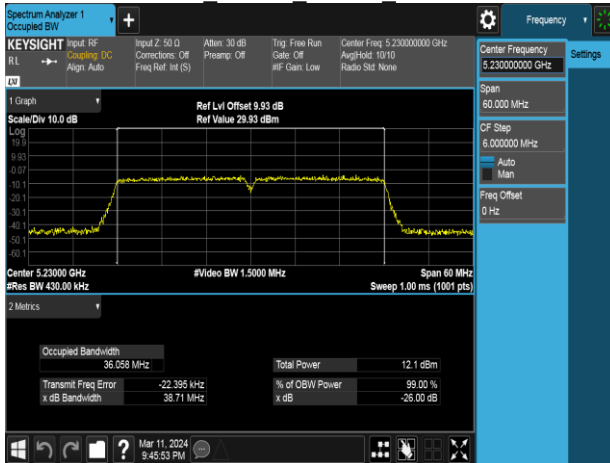

Report No.: TMWK2405001684KR

802.11ac 40MHz Chain0 5190MHz

802.11ac 40MHz Chain0 5755MHz

802.11ac 40MHz Chain0 5230MHz

802.11ac 40MHz Chain0 5795MHz

Report No.: TMWK2405001684KR

802.11ac 40MHz Chain1 5190MHz

802.11ac 40MHz Chain1 5755MHz

802.11ac 40MHz Chain1 5230MHz

802.11ac 40MHz Chain1 5795MHz

Report No.: TMWK2405001684KR

802.11ac 80MHz Chain0 5210MHz

802.11ac 80MHz Chain1 5210MHz

802.11ac 80MHz Chain0 5775MHz