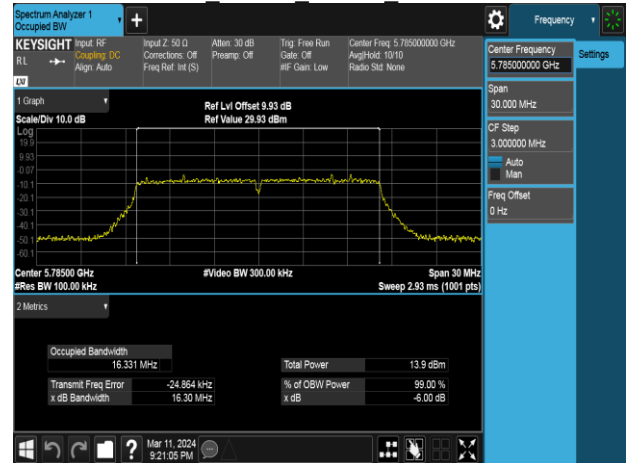

802.11a 20MHz Chain0 5825MHz

Report No.: TMWK2405001684KR

802.11a 20MHz Chain1 5180MHz

802.11a 20MHz Chain1 5745MHz

802.11a 20MHz Chain1 5220MHz

802.11a 20MHz Chain1 5785MHz

802.11a 20MHz Chain1 5240MHz

802.11a 20MHz Chain1 5825MHz