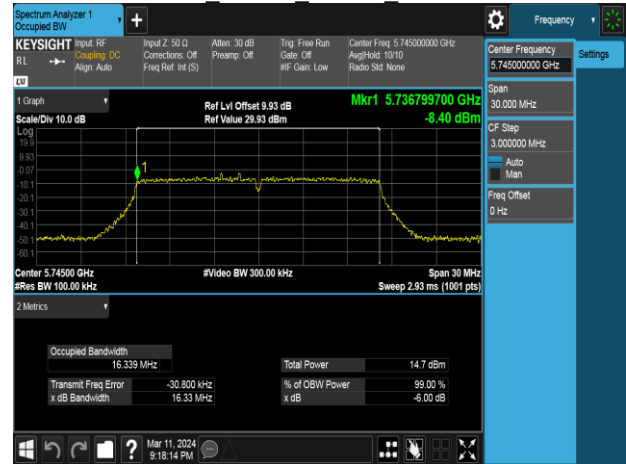

802.11a 20MHz Chain0 5825MHz

Report No.: TMWK2405001684KR

802.11a 20MHz Chain1 5180MHz

802.11a 20MHz Chain1 5745MHz

802.11a 20MHz Chain1 5220MHz

802.11a 20MHz Chain1 5785MHz

802.11a 20MHz Chain1 5240MHz

802.11a 20MHz Chain1 5825MHz