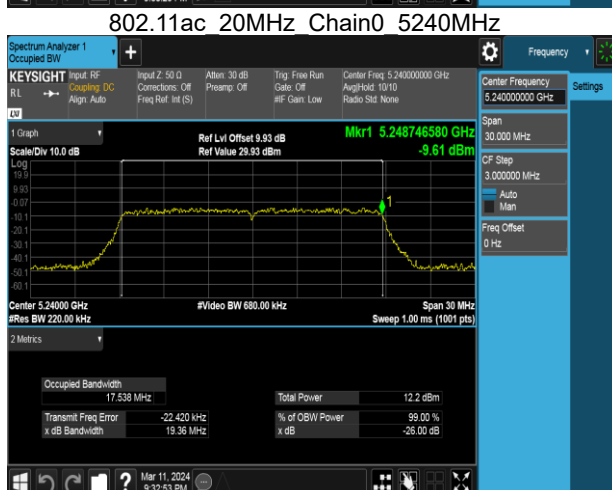

Report No.: TMWK2405001684KR