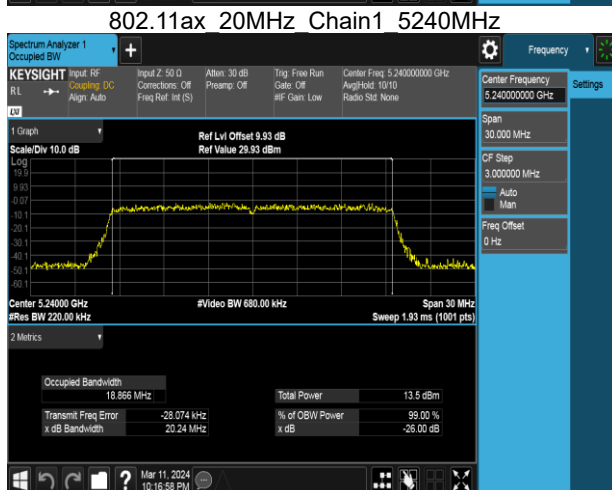

802.11ac 40MHz Chain1 5755MHz

802.11ac 40MHz Chain1 5230MHz

802.11ac 40MHz Chain1 5795MHz

Report No.: TMWK2405001684KR

802.11ac 80MHz Chain0 5210MHz

802.11ac 80MHz Chain1 5210MHz

802.11ac 80MHz Chain0 5775MHz

802.11ac 80MHz Chain1 5775MHz

Report No.: TMWK2405001684KR

Report No.: TMWK2405001684KR

Report No.: TMWK2405001684KR

802.11ax 40MHz Chain0 5190MHz

802.11ax 40MHz Chain0 5755MHz

802.11ax 40MHz Chain0 5230MHz