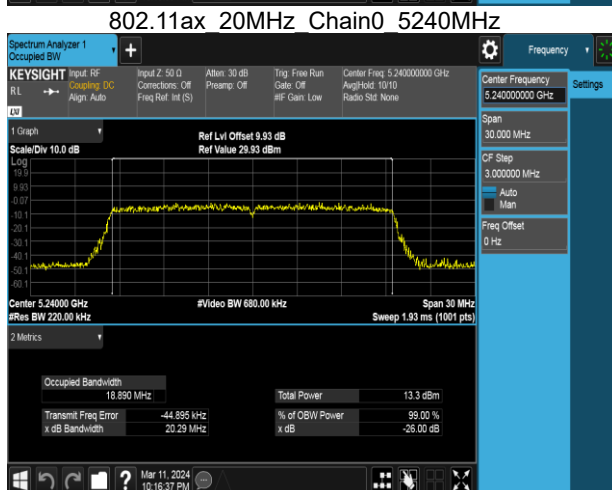

Report No.: TMWK2405001684KR

802.11ac 40MHz Chain0 5190MHz

802.11ac 40MHz Chain0 5755MHz

802.11ac 40MHz Chain0 5230MHz

802.11ac 40MHz Chain0 5795MHz

Report No.: TMWK2405001684KR

802.11ac 40MHz Chain1 5190MHz

802.11ac 40MHz Chain1 5755MHz

802.11ac 40MHz Chain1 5230MHz

802.11ac 40MHz Chain1 5795MHz

Report No.: TMWK2405001684KR

802.11ac 80MHz Chain0 5210MHz

802.11ac 80MHz Chain1 5210MHz

802.11ac 80MHz Chain0 5775MHz

802.11ac 80MHz Chain1 5775MHz

Report No.: TMWK2405001684KR

Report No.: TMWK2405001684KR

Report No.: TMWK2405001684KR

802.11ax 40MHz Chain0 5190MHz

802.11ax 40MHz Chain0 5755MHz

802.11ax 40MHz Chain0 5230MHz