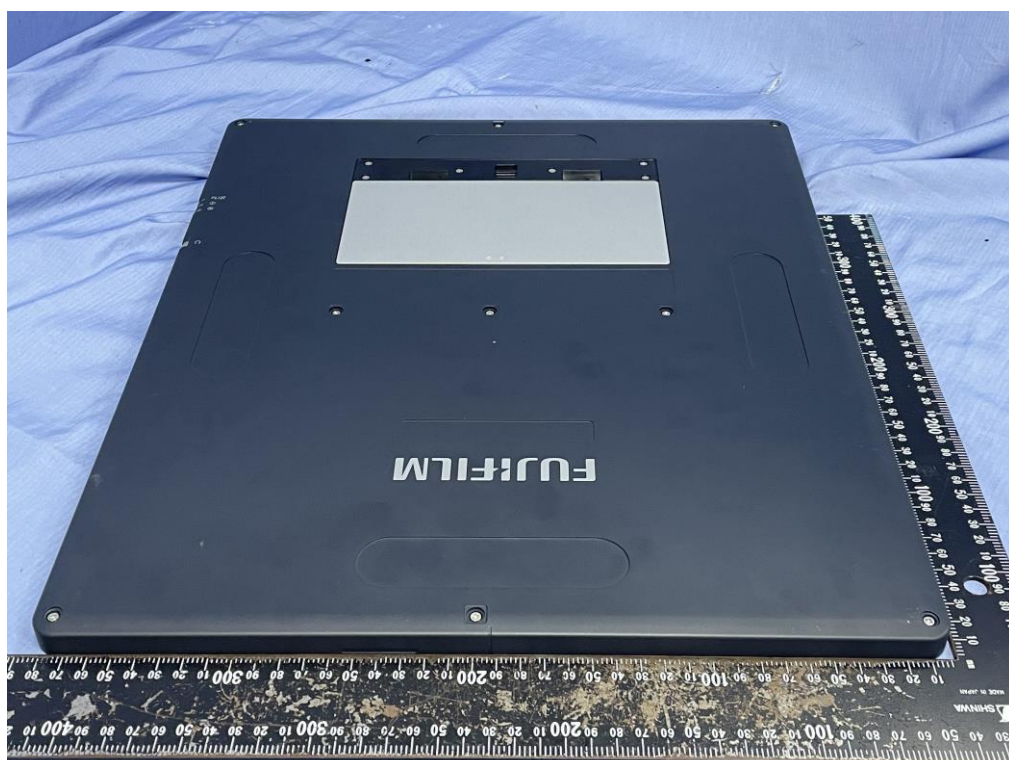

APPENDIX 1 - PHOTOGRAPHS OF EUT EXTERNAL PHOTOGRAPHS OF EUT Model: DR-ID 1284SE 、DR-ID 1282SE

Model: DR-ID 1283SE、DR-ID 1281SE

Model: DR-ID 1285SE

Project No.: TM-2405000351P

Rev.: 00

**Model: DR-ID 1284SE 、 DR-ID 1282SE 、 DR-ID 1283SE 、
DR-ID 1281SE 、 DR-ID 1285SE**

Power Box

Power Supply unit

RJ45 Cable

Power Cord

10m Cable

20m Cable

Battery