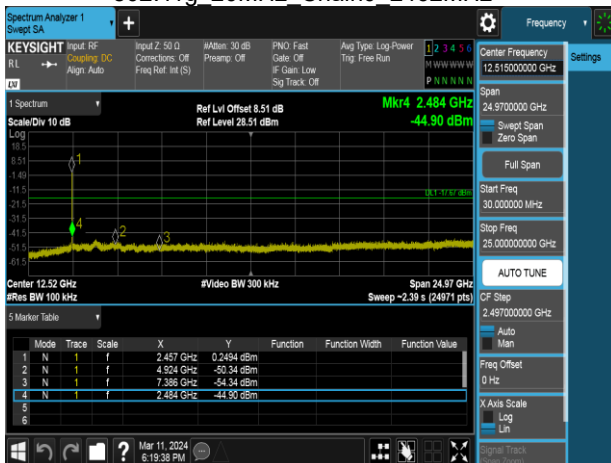

802.11b 20MHz Chain1 2412MHz

802.11b 20MHz Chain0 2462MHz

802.11b 20MHz Chain1 2462MHz

802.11g 20MHz Chain0 2412MHz

802.11g 20MHz Chain1 2412MHz

802.11g 20MHz Chain0 2462MHz

802.11g 20MHz Chain1 2462MHz

Spurious Emission

802.11b 20MHz Chain0 2412MHz

802.11b 20MHz Chain1 2412MHz

802.11b 20MHz Chain0 2437MHz

802.11b 20MHz Chain1 2437MHz

802.11b 20MHz Chain0 2462MHz

802.11b 20MHz Chain1 2462MHz

802.11g 20MHz Chain0 2412MHz

802.11g 20MHz Chain1 2412MHz

802.11g 20MHz Chain0 2437MHz

802.11g 20MHz Chain1 2437MHz

802.11g 20MHz Chain0 2462MHz

802.11g 20MHz Chain1 2462MHz

Report No.: TMWK2401000128KR