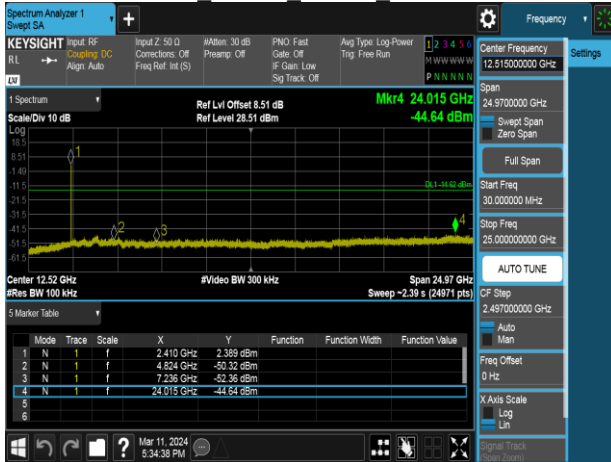

Spurious Emission

802.11b 20MHz Chain0 2412MHz