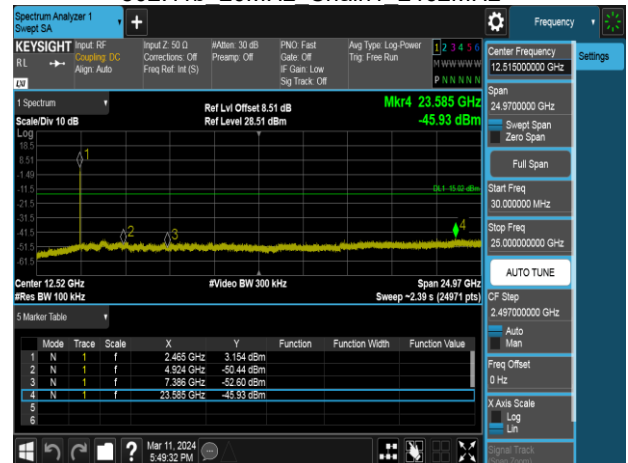

802.11b 20MHz Chain1 2412MHz

802.11b 20MHz Chain0 2462MHz

802.11b 20MHz Chain1 2462MHz

802.11g 20MHz Chain0 2412MHz

802.11g 20MHz Chain1 2412MHz

802.11g 20MHz Chain0 2462MHz

802.11g 20MHz Chain1 2462MHz

Spurious Emission

802.11b 20MHz Chain0 2412MHz

802.11b 20MHz Chain1 2412MHz

802.11b 20MHz Chain0 2437MHz

802.11b 20MHz Chain1 2437MHz

802.11b 20MHz Chain0 2462MHz

802.11b 20MHz Chain1 2462MHz

802.11g 20MHz Chain0 2412MHz

802.11g 20MHz Chain1 2412MHz

802.11g 20MHz Chain0 2437MHz

802.11g 20MHz Chain1 2437MHz

802.11g 20MHz Chain0 2462MHz

802.11g 20MHz Chain1 2462MHz

Report No.: TMWK2401000128KR