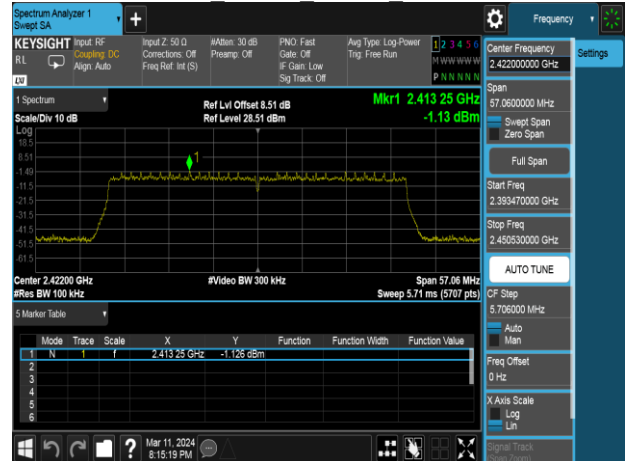

802.11ax 40MHz Chain0 2422MHz

802.11ax 40MHz Chain1 2422MHz

802.11ax 40MHz Chain0 2437MHz

802.11ax 40MHz Chain1 2437MHz

802.11ax 40MHz Chain0 2452MHz

802.11ax 40MHz Chain1 2452MHz

Band Edge

802.11b 20MHz Chain0 2412MHz

802.11b 20MHz Chain1 2412MHz

802.11b 20MHz Chain0 2462MHz

802.11b 20MHz Chain1 2462MHz

802.11g 20MHz Chain0 2412MHz

802.11g 20MHz Chain1 2412MHz

802.11g 20MHz Chain0 2462MHz

802.11g 20MHz Chain1 2462MHz

Spurious Emission