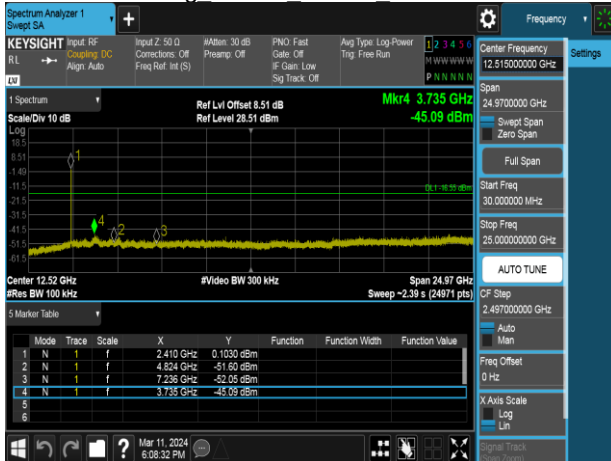

802.11b 20MHz Chain1 2412MHz

802.11b 20MHz Chain0 2462MHz

802.11b 20MHz Chain1 2462MHz

802.11g 20MHz Chain0 2412MHz

802.11g 20MHz Chain1 2412MHz

802.11g 20MHz Chain0 2462MHz

802.11g 20MHz Chain1 2462MHz

Spurious Emission

802.11b 20MHz Chain0 2412MHz

802.11b 20MHz Chain1 2412MHz

802.11b 20MHz Chain0 2437MHz

802.11b 20MHz Chain1 2437MHz

802.11b 20MHz Chain0 2462MHz

802.11b 20MHz Chain1 2462MHz

802.11g 20MHz Chain0 2412MHz

802.11g 20MHz Chain1 2412MHz

802.11g 20MHz Chain0 2437MHz

802.11g 20MHz Chain1 2437MHz

802.11g 20MHz Chain0 2462MHz

802.11g 20MHz Chain1 2462MHz

Report No.: TMWK2401000128KR