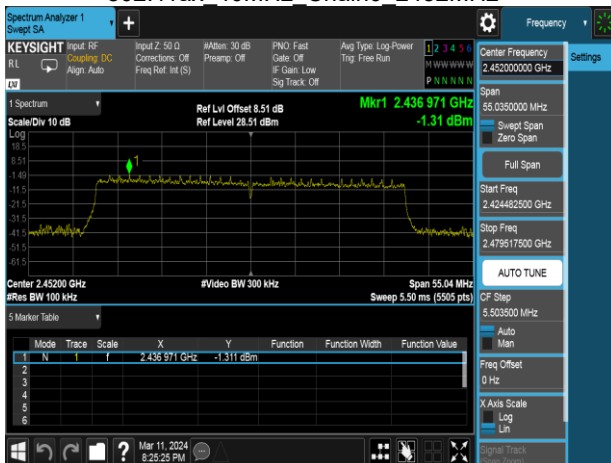

802.11ax 40MHz Chain0 2422MHz

802.11ax 40MHz Chain1 2422MHz

802.11ax 40MHz Chain0 2437MHz

802.11ax 40MHz Chain1 2437MHz

802.11ax 40MHz Chain0 2452MHz

802.11ax 40MHz Chain1 2452MHz

Band Edge

802.11b 20MHz Chain0 2412MHz

802.11b 20MHz Chain1 2412MHz

802.11b 20MHz Chain0 2462MHz

802.11b 20MHz Chain1 2462MHz

802.11g 20MHz Chain0 2412MHz

802.11g 20MHz Chain1 2412MHz

802.11g 20MHz Chain0 2462MHz

802.11g 20MHz Chain1 2462MHz

Spurious Emission