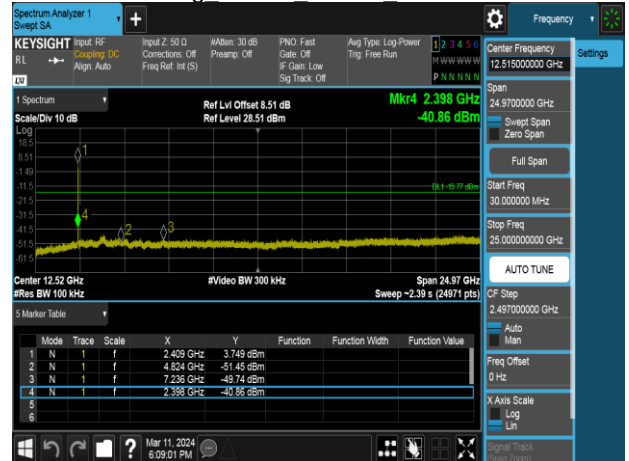

802.11b 20MHz Chain1 2412MHz

802.11b 20MHz Chain0 2462MHz

802.11b 20MHz Chain1 2462MHz

802.11g 20MHz Chain0 2412MHz

802.11g 20MHz Chain1 2412MHz

802.11g 20MHz Chain0 2462MHz

802.11g 20MHz Chain1 2462MHz

Spurious Emission

802.11b 20MHz Chain0 2412MHz

802.11b 20MHz Chain1 2412MHz

802.11b 20MHz Chain0 2437MHz

802.11b 20MHz Chain1 2437MHz

802.11b 20MHz Chain0 2462MHz

802.11b 20MHz Chain1 2462MHz

802.11g 20MHz Chain0 2412MHz

802.11g 20MHz Chain1 2412MHz

802.11g 20MHz Chain0 2437MHz

802.11g 20MHz Chain1 2437MHz

802.11g 20MHz Chain0 2462MHz

802.11g 20MHz Chain1 2462MHz

Report No.: TMWK2401000128KR