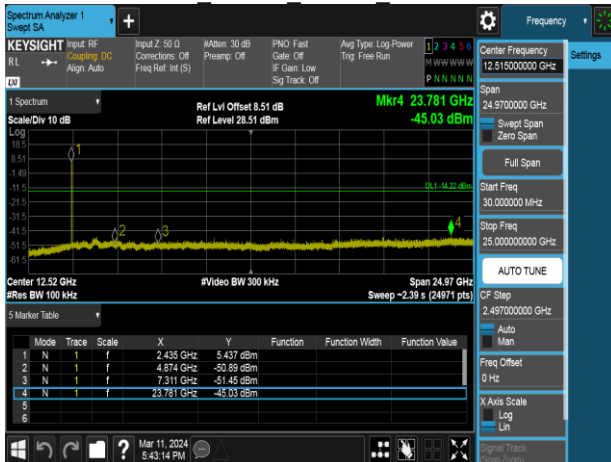

802.11ax 40MHz Chain0 2422MHz

802.11ax 40MHz Chain1 2422MHz

802.11ax 40MHz Chain0 2437MHz

802.11ax 40MHz Chain1 2437MHz

802.11ax 40MHz Chain0 2452MHz

802.11ax 40MHz Chain1 2452MHz

Band Edge

802.11b 20MHz Chain0 2412MHz

802.11b 20MHz Chain1 2412MHz

802.11b 20MHz Chain0 2462MHz

802.11b 20MHz Chain1 2462MHz

802.11g 20MHz Chain0 2412MHz

802.11g 20MHz Chain1 2412MHz

802.11g 20MHz Chain0 2462MHz

802.11g 20MHz Chain1 2462MHz

Spurious Emission

802.11b 20MHz Chain0 2412MHz

802.11b 20MHz Chain1 2412MHz

802.11b 20MHz Chain0 2437MHz

802.11b 20MHz Chain1 2437MHz

802.11b 20MHz Chain0 2462MHz

802.11b 20MHz Chain1 2462MHz

802.11g 20MHz Chain0 2412MHz

802.11g 20MHz Chain1 2412MHz