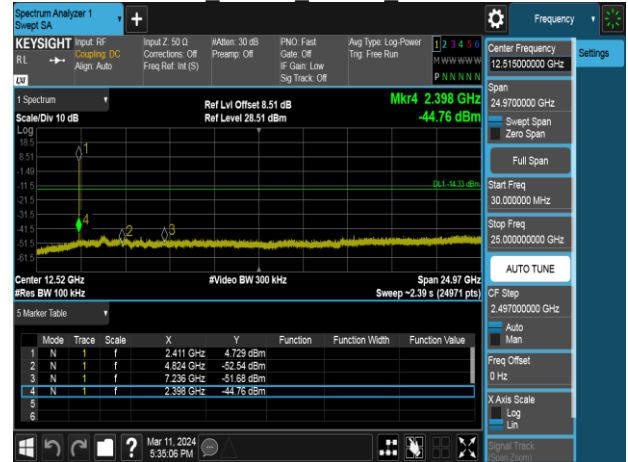

802.11ax 40MHz Chain0 2422MHz

802.11ax 40MHz Chain1 2422MHz

802.11ax 40MHz Chain0 2437MHz

802.11ax 40MHz Chain1 2437MHz

802.11ax 40MHz Chain0 2452MHz

802.11ax 40MHz Chain1 2452MHz

Band Edge

802.11b 20MHz Chain0 2412MHz

802.11b 20MHz Chain1 2412MHz

802.11b 20MHz Chain0 2462MHz

802.11b 20MHz Chain1 2462MHz

802.11g 20MHz Chain0 2412MHz

802.11g 20MHz Chain1 2412MHz

802.11g 20MHz Chain0 2462MHz

802.11g 20MHz Chain1 2462MHz

Spurious Emission

802.11b 20MHz Chain0 2412MHz

802.11b 20MHz Chain1 2412MHz

802.11b 20MHz Chain0 2437MHz

802.11b 20MHz Chain1 2437MHz

802.11b 20MHz Chain0 2462MHz

802.11b 20MHz Chain1 2462MHz

802.11g 20MHz Chain0 2412MHz

802.11g 20MHz Chain1 2412MHz