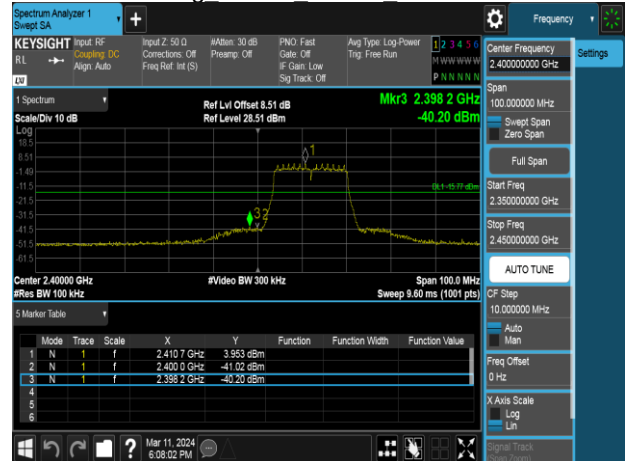

802.11ax 40MHz Chain0 2422MHz

802.11ax 40MHz Chain1 2422MHz

802.11ax 40MHz Chain0 2437MHz

802.11ax 40MHz Chain1 2437MHz

802.11ax 40MHz Chain0 2452MHz

802.11ax 40MHz Chain1 2452MHz

Band Edge

802.11b 20MHz Chain0 2412MHz

802.11b 20MHz Chain1 2412MHz

802.11b 20MHz Chain0 2462MHz

802.11b 20MHz Chain1 2462MHz

802.11g 20MHz Chain0 2412MHz

802.11g 20MHz Chain1 2412MHz

802.11g 20MHz Chain0 2462MHz

802.11g 20MHz Chain1 2462MHz

Spurious Emission