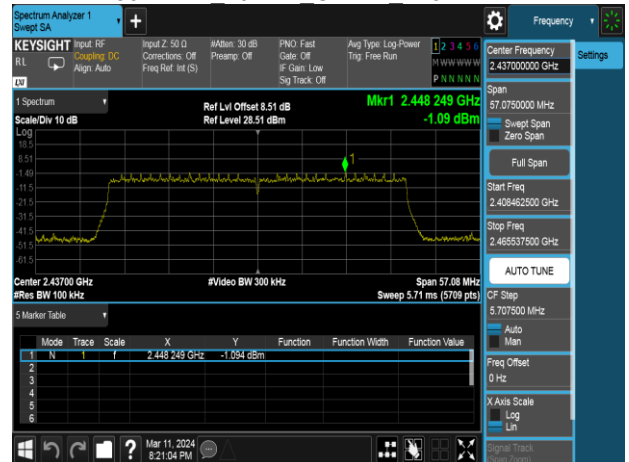

802.11ax 40MHz Chain0 2422MHz

802.11ax 40MHz Chain1 2422MHz

802.11ax 40MHz Chain0 2437MHz

802.11ax 40MHz Chain1 2437MHz

802.11ax 40MHz Chain0 2452MHz

802.11ax 40MHz Chain1 2452MHz

Band Edge

802.11b 20MHz Chain0 2412MHz

802.11b 20MHz Chain1 2412MHz

802.11b 20MHz Chain0 2462MHz

802.11b 20MHz Chain1 2462MHz

802.11g 20MHz Chain0 2412MHz

802.11g 20MHz Chain1 2412MHz

802.11g 20MHz Chain0 2462MHz

802.11g 20MHz Chain1 2462MHz

Spurious Emission