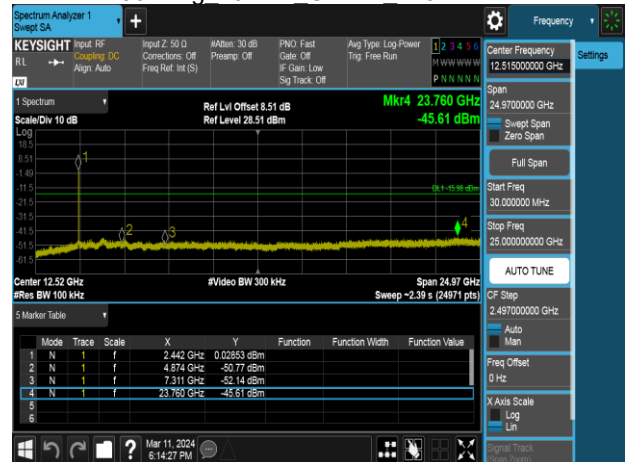

802.11b 20MHz Chain1 2412MHz

802.11b 20MHz Chain0 2462MHz

802.11b 20MHz Chain1 2462MHz

802.11g 20MHz Chain0 2412MHz

802.11g 20MHz Chain1 2412MHz

802.11g 20MHz Chain0 2462MHz

802.11g 20MHz Chain1 2462MHz

Spurious Emission

802.11b 20MHz Chain0 2412MHz

802.11b 20MHz Chain1 2412MHz

802.11b 20MHz Chain0 2437MHz

802.11b 20MHz Chain1 2437MHz

802.11b 20MHz Chain0 2462MHz

802.11b 20MHz Chain1 2462MHz

802.11g 20MHz Chain0 2412MHz

802.11g 20MHz Chain1 2412MHz

802.11g 20MHz Chain0 2437MHz

802.11g 20MHz Chain1 2437MHz

802.11g 20MHz Chain0 2462MHz

802.11g 20MHz Chain1 2462MHz

Report No.: TMWK2401000128KR