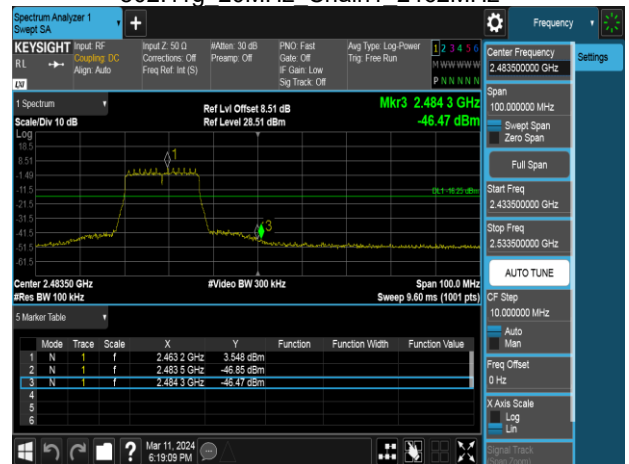

802.11ax 40MHz Chain0 2422MHz

802.11ax 40MHz Chain1 2422MHz

802.11ax 40MHz Chain0 2437MHz

802.11ax 40MHz Chain1 2437MHz

802.11ax 40MHz Chain0 2452MHz

802.11ax 40MHz Chain1 2452MHz

Band Edge

802.11b 20MHz Chain0 2412MHz

802.11b 20MHz Chain1 2412MHz

802.11b 20MHz Chain0 2462MHz

802.11b 20MHz Chain1 2462MHz

802.11g 20MHz Chain0 2412MHz

802.11g 20MHz Chain1 2412MHz

802.11g 20MHz Chain0 2462MHz

802.11g 20MHz Chain1 2462MHz

Spurious Emission

802.11b 20MHz Chain0 2412MHz

802.11b 20MHz Chain1 2412MHz

802.11b 20MHz Chain0 2437MHz

802.11b 20MHz Chain1 2437MHz

802.11b 20MHz Chain0 2462MHz

802.11b 20MHz Chain1 2462MHz

802.11g 20MHz Chain0 2412MHz

802.11g 20MHz Chain1 2412MHz