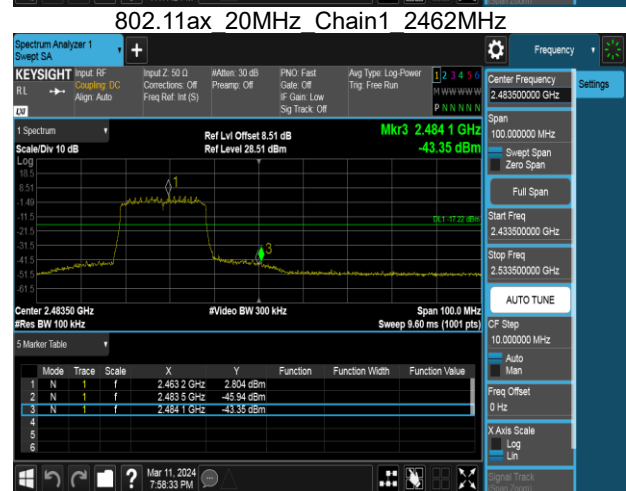

802.11ax 40MHz Chain0 2422MHz

802.11ax 40MHz Chain1 2422MHz

802.11ax 40MHz Chain0 2437MHz

802.11ax 40MHz Chain1 2437MHz

802.11ax 40MHz Chain0 2452MHz

802.11ax 40MHz Chain1 2452MHz

Band Edge

802.11b 20MHz Chain0 2412MHz

802.11b 20MHz Chain1 2412MHz

802.11b 20MHz Chain0 2462MHz

802.11b 20MHz Chain1 2462MHz

802.11g 20MHz Chain0 2412MHz

802.11g 20MHz Chain1 2412MHz

802.11g 20MHz Chain0 2462MHz

802.11g 20MHz Chain1 2462MHz

Spurious Emission

802.11b 20MHz Chain0 2412MHz

802.11b 20MHz Chain1 2412MHz

802.11b 20MHz Chain0 2437MHz

802.11b 20MHz Chain1 2437MHz

802.11b 20MHz Chain0 2462MHz

802.11b 20MHz Chain1 2462MHz

802.11g 20MHz Chain0 2412MHz

802.11g 20MHz Chain1 2412MHz

802.11g 20MHz Chain0 2437MHz

802.11g 20MHz Chain1 2437MHz

802.11g 20MHz Chain0 2462MHz

802.11g 20MHz Chain1 2462MHz

Report No.: TMWK2401000128KR