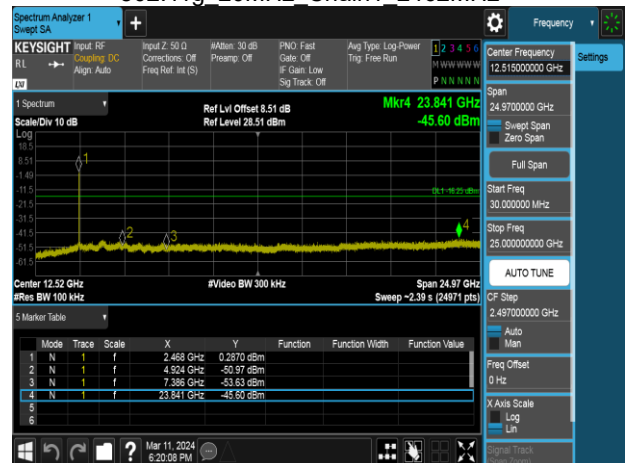

802.11b 20MHz Chain1 2412MHz

802.11b 20MHz Chain0 2462MHz

802.11b 20MHz Chain1 2462MHz

802.11g 20MHz Chain0 2412MHz

802.11g 20MHz Chain1 2412MHz

802.11g 20MHz Chain0 2462MHz

802.11g 20MHz Chain1 2462MHz

Spurious Emission

802.11g 20MHz Chain0 2437MHz

802.11g 20MHz Chain1 2437MHz

802.11g 20MHz Chain0 2462MHz

802.11g 20MHz Chain1 2462MHz

Report No.: TMWK2401000128KR