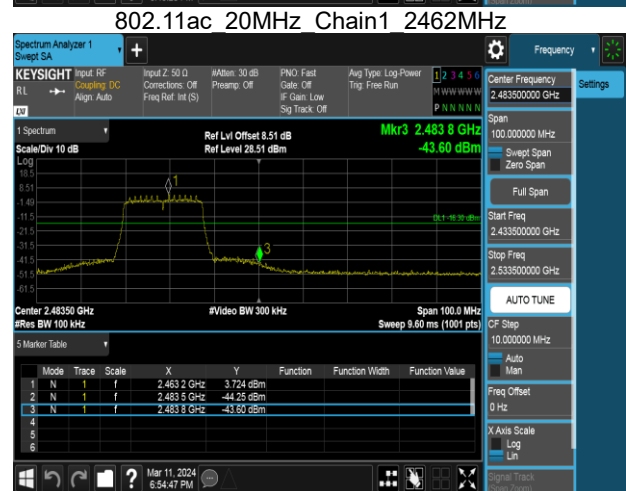

802.11ax 40MHz Chain0 2422MHz

802.11ax 40MHz Chain1 2422MHz

802.11ax 40MHz Chain0 2437MHz

802.11ax 40MHz Chain1 2437MHz

802.11ax 40MHz Chain0 2452MHz

802.11ax 40MHz Chain1 2452MHz

Band Edge

802.11b 20MHz Chain0 2412MHz

802.11b 20MHz Chain1 2412MHz

802.11b 20MHz Chain0 2462MHz

802.11b 20MHz Chain1 2462MHz

802.11g 20MHz Chain0 2412MHz

802.11g 20MHz Chain1 2412MHz

802.11g 20MHz Chain0 2462MHz

802.11g 20MHz Chain1 2462MHz

Spurious Emission

802.11b 20MHz Chain0 2412MHz

802.11b 20MHz Chain1 2412MHz

802.11b 20MHz Chain0 2437MHz

802.11b 20MHz Chain1 2437MHz

802.11b 20MHz Chain0 2462MHz

802.11b 20MHz Chain1 2462MHz

802.11g 20MHz Chain0 2412MHz

802.11g 20MHz Chain1 2412MHz

802.11g 20MHz Chain0 2437MHz

802.11g 20MHz Chain1 2437MHz

802.11g 20MHz Chain0 2462MHz

802.11g 20MHz Chain1 2462MHz

Report No.: TMWK2401000128KR