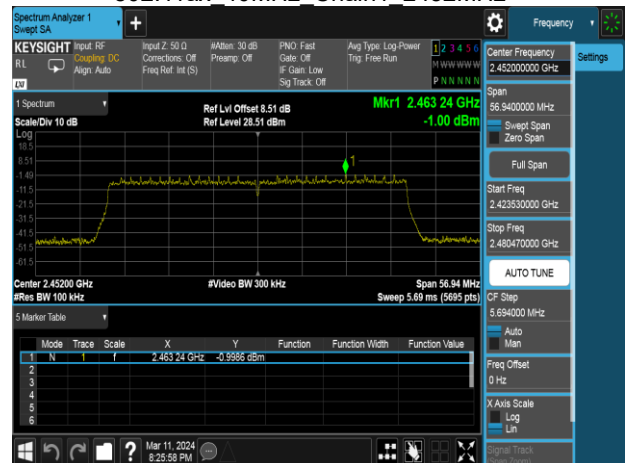

802.11ax 40MHz Chain0 2422MHz

802.11ax 40MHz Chain1 2422MHz

802.11ax 40MHz Chain0 2437MHz

802.11ax 40MHz Chain1 2437MHz

802.11ax 40MHz Chain0 2452MHz

802.11ax 40MHz Chain1 2452MHz

Band Edge

802.11b 20MHz Chain0 2412MHz

802.11b 20MHz Chain1 2412MHz

802.11b 20MHz Chain0 2462MHz

802.11b 20MHz Chain1 2462MHz

802.11g 20MHz Chain0 2412MHz

802.11g 20MHz Chain1 2412MHz

802.11g 20MHz Chain0 2462MHz

802.11g 20MHz Chain1 2462MHz

Spurious Emission