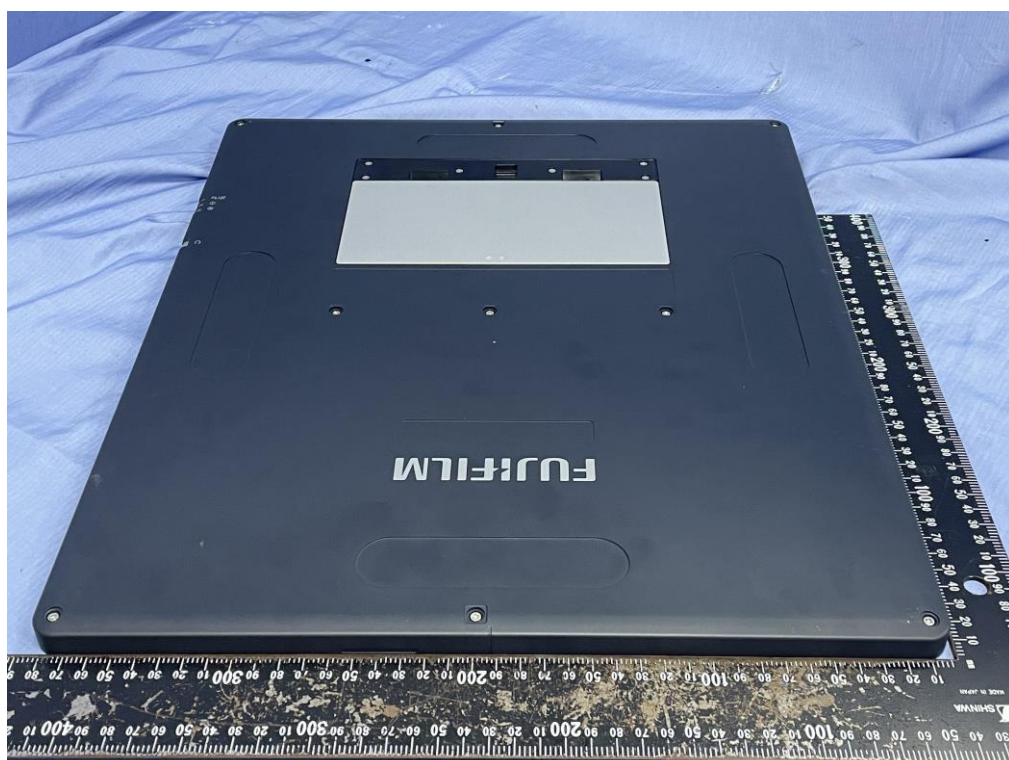

APPENDIX 1 - PHOTOGRAPHS OF EUT EXTERNAL PHOTOGRAPHS OF EUT Model: DR-ID 1284SE 、DR-ID 1282SE

Model: DR-ID 1283SE、DR-ID 1281SE

Model: DR-ID 1285SE

Project No.: TM-2401000243P

Rev.: 00

**Model: DR-ID 1284SE 、 DR-ID 1282SE 、 DR-ID 1283SE 、
DR-ID 1281SE 、 DR-ID 1285SE
Power Box**

Power Supply unit

RJ45 Cable

Power Cord

10m Cable

20m Cable

Battery