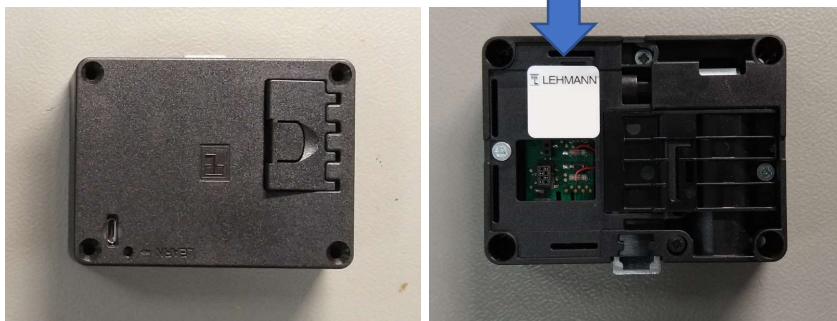

Type label, lock M410 TA (20 x 20 mm²)

Type label, lock M610 TA (30 x 20 mm²)