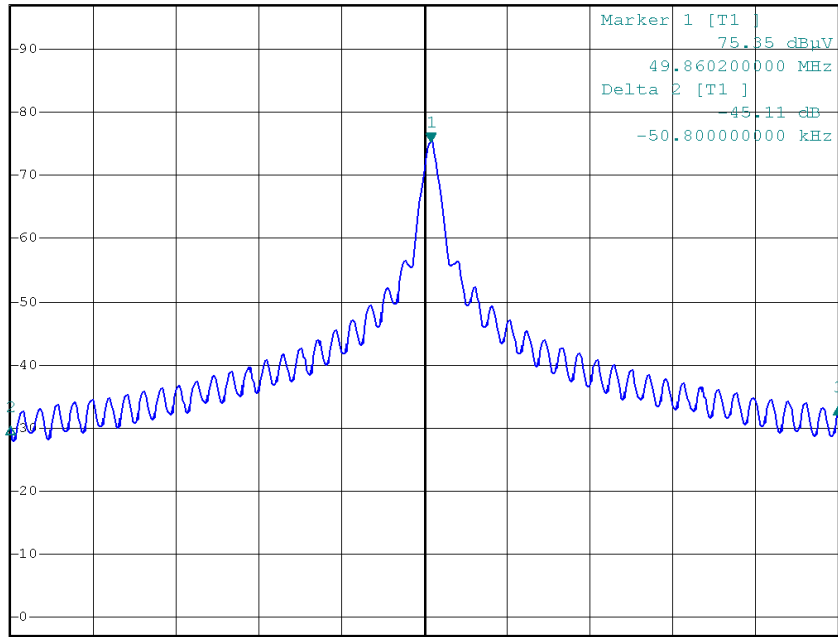

Controlled by EMC32

\*RBW 1 kHz      Delta 3 [T1 ]  
\*VBW 3 kHz      -42.08 dB

Ref 97 dBuV      \*Att 0 dB      SWT 100 ms      49.200000000 kHz

1 PK  
VIEW

3dB